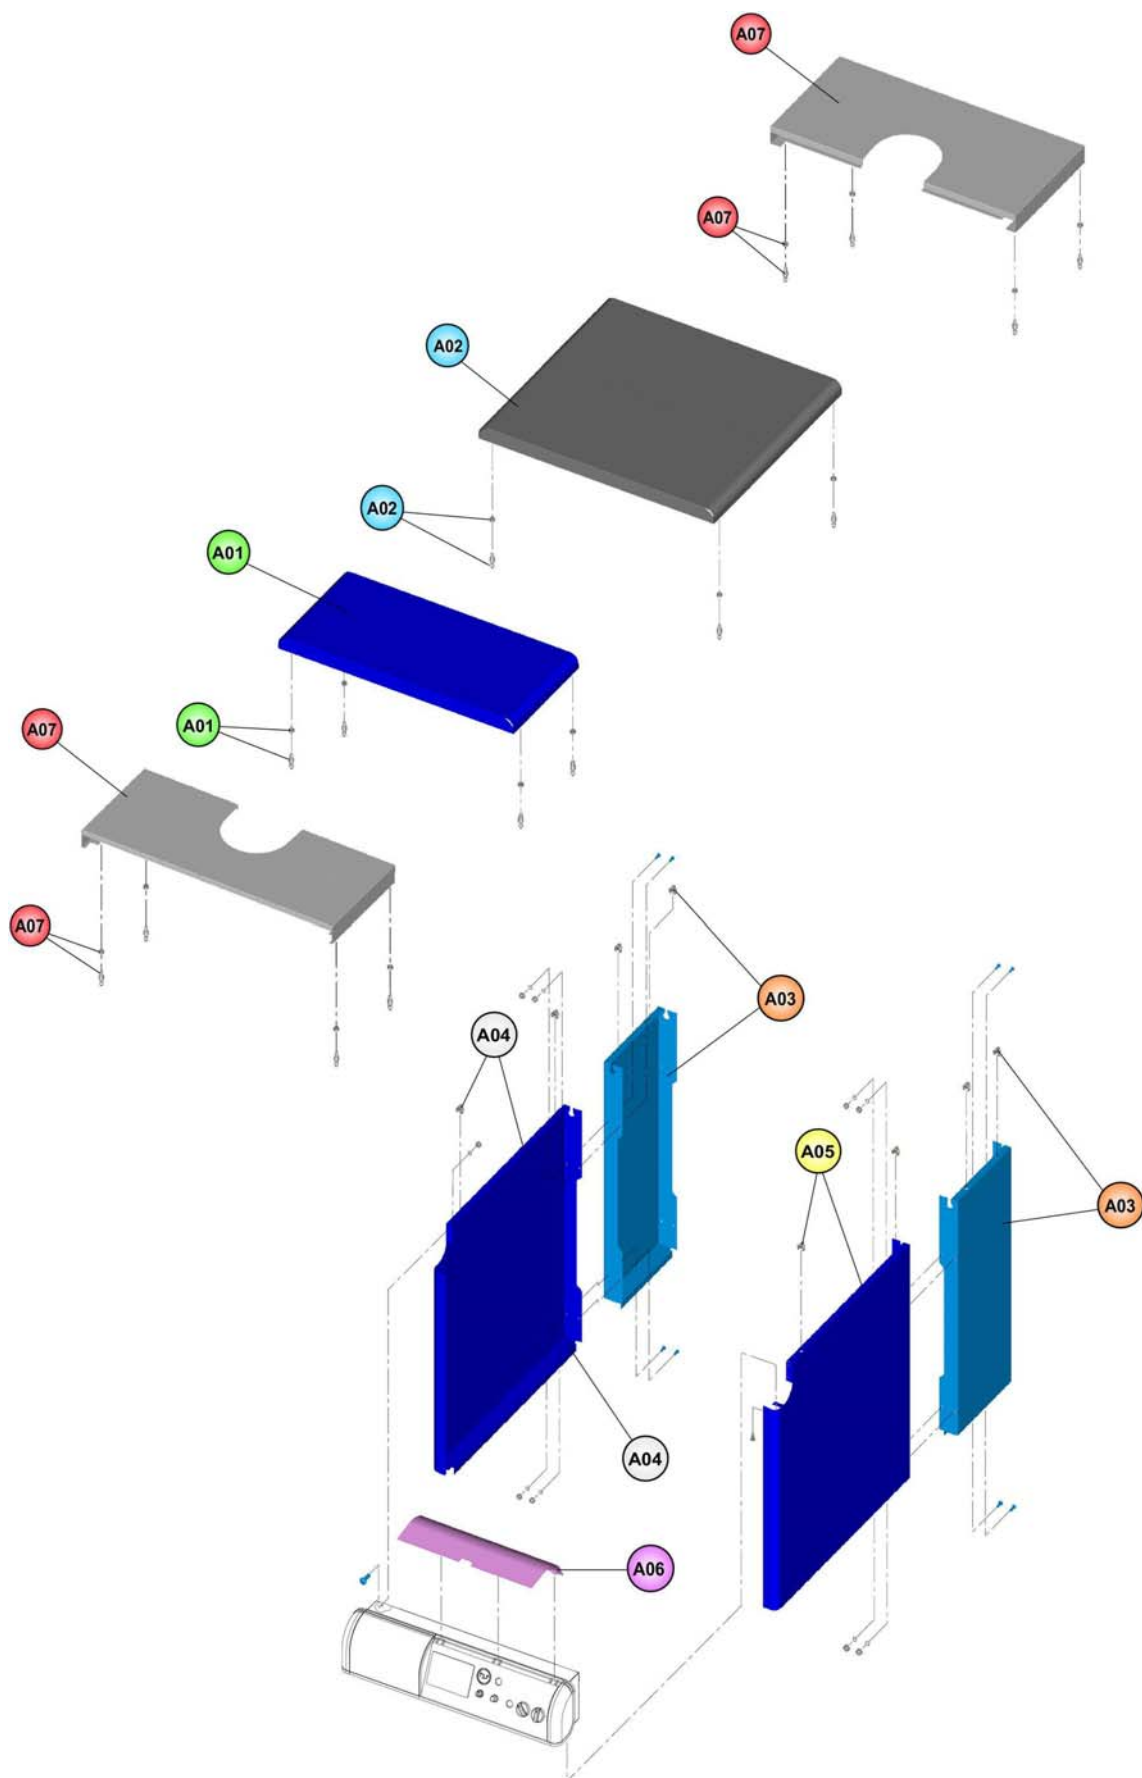

The logo for Ferrolì, featuring the brand name in a bold, black, sans-serif font with a stylized orange arc above the 'i'.

PREXTHERM N 400-500

- LISTA PEZZI DI RICAMBIO
- SPARE PART LIST
- ERSATZSTEILE
- LIJST ONDERDELEN
- LISTE PIECES DETACHES
- LISTA PIEZAS DE REPUESTO

<i>CODICE</i>	<i>EDIZIONE</i>	<i>MERCATO</i>
30K0166000	01/08/2004	UN

- MANTELLATURA - JACKET - KESSELVERKLEIDUNG -
- MANTEL - JAQUETTE - CUERPO -

LISTA PEZZI 0Q2JCBXA CALD.PREXTERM N 400 (UN)

POS.	CODICE	DESC.	QT.
A01	39812730	KIT COPERCHIO I. ANT. (31168420)	1
A02	39812740	KIT COPERCHIO I. POST (31168440)	1
A03	39812780	KIT FIANCO REV. POST. (31168360)	1
A04	39812770	KIT FIANCO SX. ANT. (31168340)	1
A05	39812760	KIT FIANCO DX. ANT. (31168320)	1
A06	39812480	KIT COPERCHIO ROSSO (35008720)	1
A07	39812720	KIT COPERCHIO REV. (31168400)	1
B01	39812490	KIT MANOPOLE + TAPPO (35008000)	1
B02	39812820	KIT CRUSCOTTO COMPL. (38550050)	1
B03	39812510	KIT TST.TR2 9325 (36402030)	1
B04	39812520	KIT TST.LS1 RM 114°C (36402020)	1
B05	39812840	KIT T/IDR.0-8b.C3000 (36450200)	1
B06	39812540	KIT INTERR.CM E0020 (36100430)	1
C01	39806180	KIT PRESSOSTATO H2O (36401930)	1
C02	39812550	KIT VETRINO SPIA (35315240)	1
C03	39812800	KIT PORTA Md.400-500 (37557120)	1
C04	39812610	KIT GUARN. PORTA (55049132)	1
C05	39812810	KIT CAM. FUMO COMPL. (37557130)	1
C06	39812590	KIT GUARN. CAM. FUMO (55510015)	1
C07	39812600	KIT PORTELL. CAM. FUMO (33100900)	1
C08	39812830	KIT GUARN. PST. BRUC. (35356990)	1