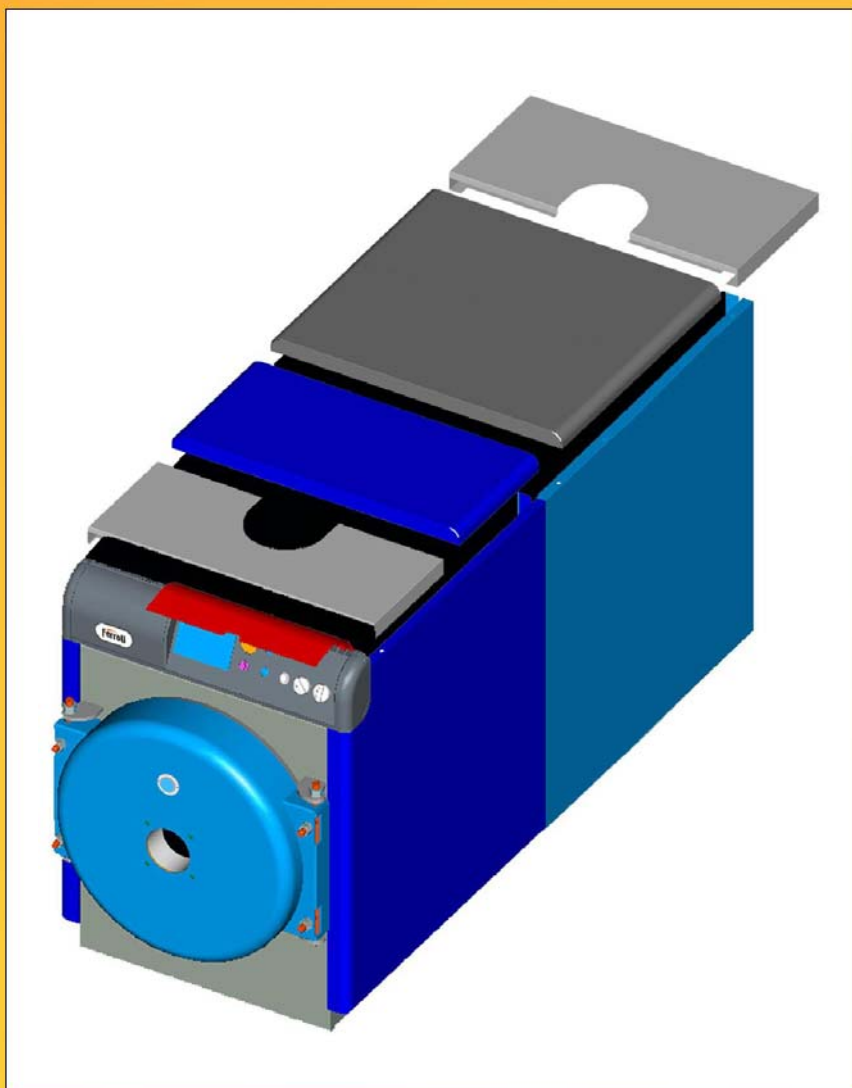

The logo for Ferrolì, featuring the brand name in a bold, black, sans-serif font with a stylized orange arc above the 'i'.

PREXTHERM N 400-500

- LISTA PEZZI DI RICAMBIO
- SPARE PART LIST
- ERSATZSTEILE
- LIJST ONDERDELEN
- LISTE PIECES DETACHES
- LISTA PIEZAS DE REPUESTO

<i>CODICE</i>	<i>EDIZIONE</i>	<i>MERCATO</i>
30K0166000	01/08/2004	UN

- MANTELLATURA - JACKET - KESSELVERKLEIDUNG -
- MANTEL - JAQUETTE - CUERPO -

LISTA PEZZI 0Q2JCBXA CALD.PREXTERM N 400 (UN)

POS.	CODICE	DESC.	QT.
A01	39812730	KIT COPERCHIO I. ANT. (31168420)	1
A02	39812740	KIT COPERCHIO I. POST (31168440)	1
A03	39812780	KIT FIANCO REV. POST. (31168360)	1
A04	39812770	KIT FIANCO SX. ANT. (31168340)	1
A05	39812760	KIT FIANCO DX. ANT. (31168320)	1
A06	39812480	KIT COPERCHIO ROSSO (35008720)	1
A07	39812720	KIT COPERCHIO REV. (31168400)	1
B01	39812490	KIT MANOPOLE + TAPPO (35008000)	1
B02	39812820	KIT CRUSCOTTO COMPL. (38550050)	1
B03	39812510	KIT TST.TR2 9325 (36402030)	1
B04	39812520	KIT TST.LS1 RM 114°C (36402020)	1
B05	39812840	KIT T/IDR.0-8b.C3000 (36450200)	1
B06	39812540	KIT INTERR.CM E0020 (36100430)	1
C01	39806180	KIT PRESSOSTATO H2O (36401930)	1
C02	39812550	KIT VETRINO SPIA (35315240)	1
C03	39812800	KIT PORTA Md.400-500 (37557120)	1
C04	39812610	KIT GUARN. PORTA (55049132)	1
C05	39812810	KIT CAM. FUMO COMPL. (37557130)	1
C06	39812590	KIT GUARN. CAM. FUMO (55510015)	1
C07	39812600	KIT PORTELL. CAM. FUMO (33100900)	1
C08	39812830	KIT GUARN. PST. BRUC. (35356990)	1