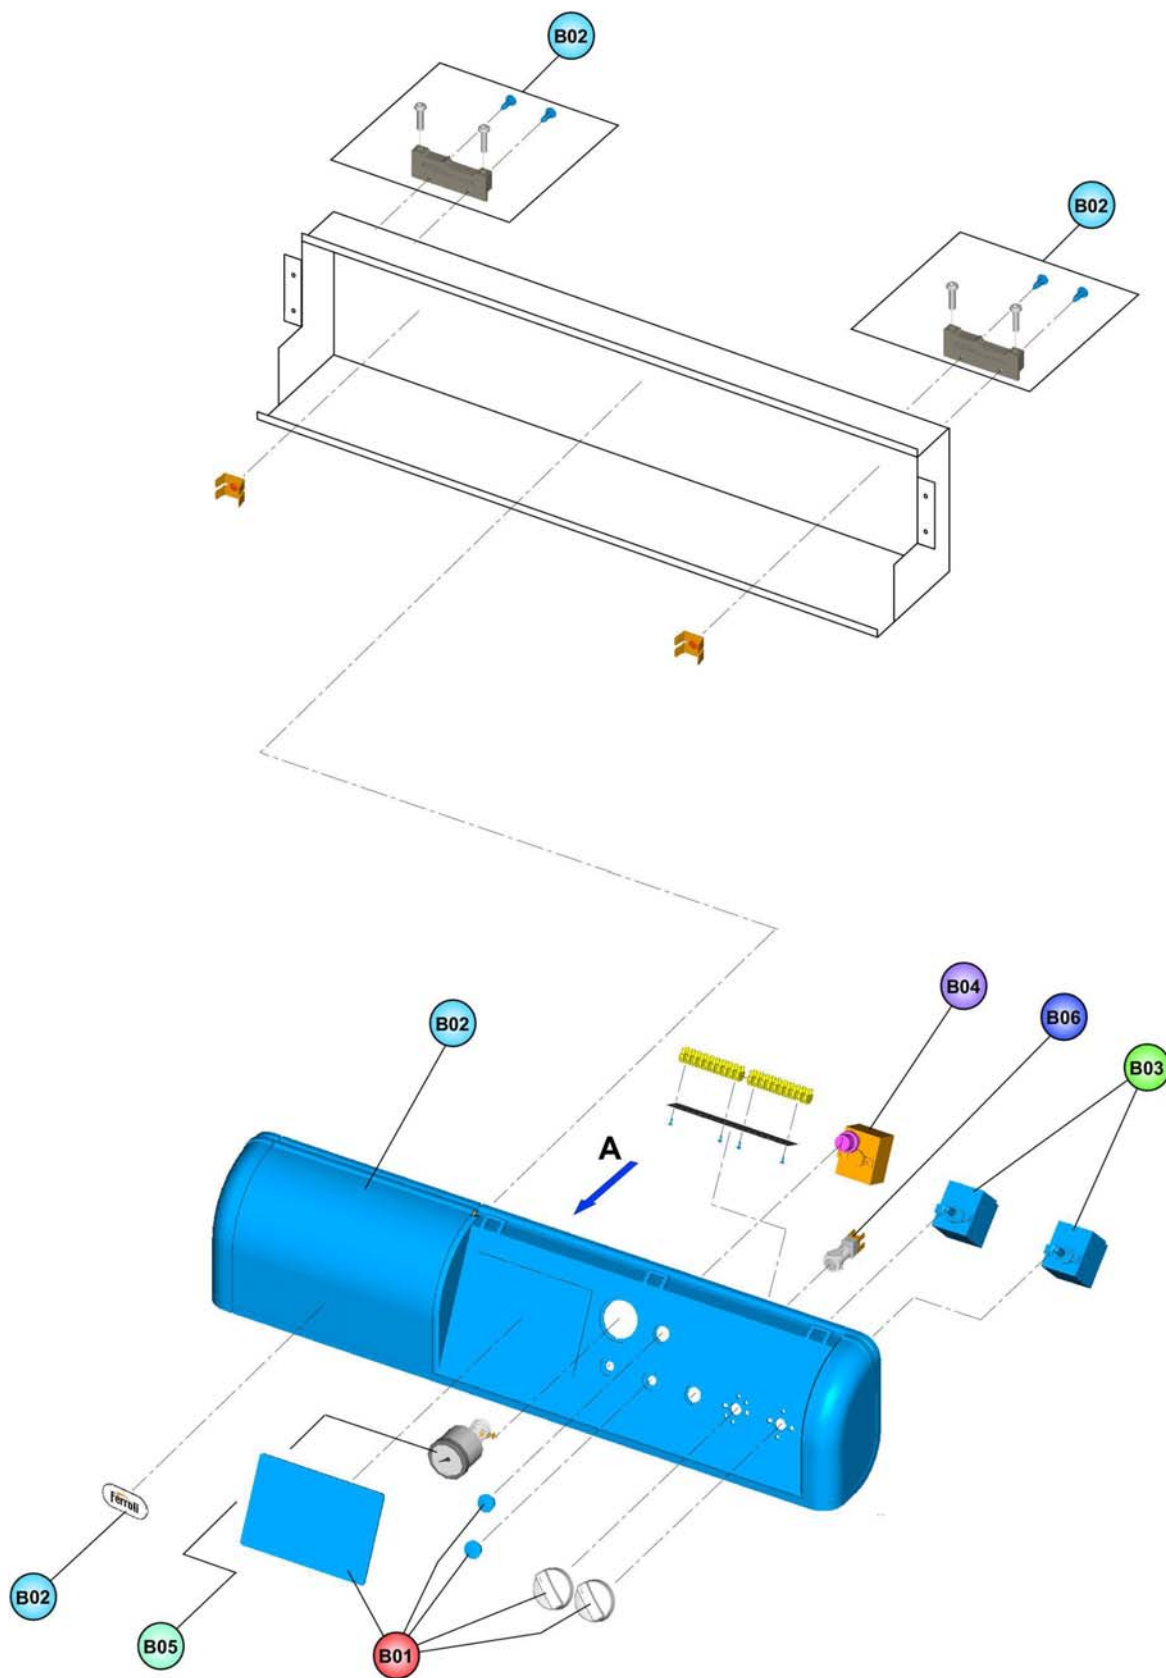

The logo for Ferrolì, featuring the brand name in a bold, black, sans-serif font with a stylized orange arc above the 'i'.

PREXTHERM N 400-500

- LISTA PEZZI DI RICAMBIO
- SPARE PART LIST
- ERSATZSTEILE
- LIJST ONDERDELEN
- LISTE PIECES DETACHES
- LISTA PIEZAS DE REPUESTO

<i>CODICE</i>	<i>EDIZIONE</i>	<i>MERCATO</i>
30K0166000	01/08/2004	UN

- MANTELLATURA - JACKET - KESSELVERKLEIDUNG -
- MANTEL - JAQUETTE - CUERPO -

LISTA PEZZI 0Q2JCBXA CALD.PREXTERM N 400 (UN)

POS.	CODICE	DESC.	QT.
A01	39812730	KIT COPERCHIO I. ANT. (31168420)	1
A02	39812740	KIT COPERCHIO I. POST (31168440)	1
A03	39812780	KIT FIANCO REV. POST. (31168360)	1
A04	39812770	KIT FIANCO SX. ANT. (31168340)	1
A05	39812760	KIT FIANCO DX. ANT. (31168320)	1
A06	39812480	KIT COPERCHIO ROSSO (35008720)	1
A07	39812720	KIT COPERCHIO REV. (31168400)	1
B01	39812490	KIT MANOPOLE + TAPPO (35008000)	1
B02	39812820	KIT CRUSCOTTO COMPL. (38550050)	1
B03	39812510	KIT TST.TR2 9325 (36402030)	1
B04	39812520	KIT TST.LS1 RM 114°C (36402020)	1
B05	39812840	KIT T/IDR.0-8b.C3000 (36450200)	1
B06	39812540	KIT INTERR.CM E0020 (36100430)	1
C01	39806180	KIT PRESSOSTATO H2O (36401930)	1
C02	39812550	KIT VETRINO SPIA (35315240)	1
C03	39812800	KIT PORTA Md.400-500 (37557120)	1
C04	39812610	KIT GUARN. PORTA (55049132)	1
C05	39812810	KIT CAM. FUMO COMPL. (37557130)	1
C06	39812590	KIT GUARN. CAM. FUMO (55510015)	1
C07	39812600	KIT PORTELL. CAM. FUMO (33100900)	1
C08	39812830	KIT GUARN. PST. BRUC. (35356990)	1