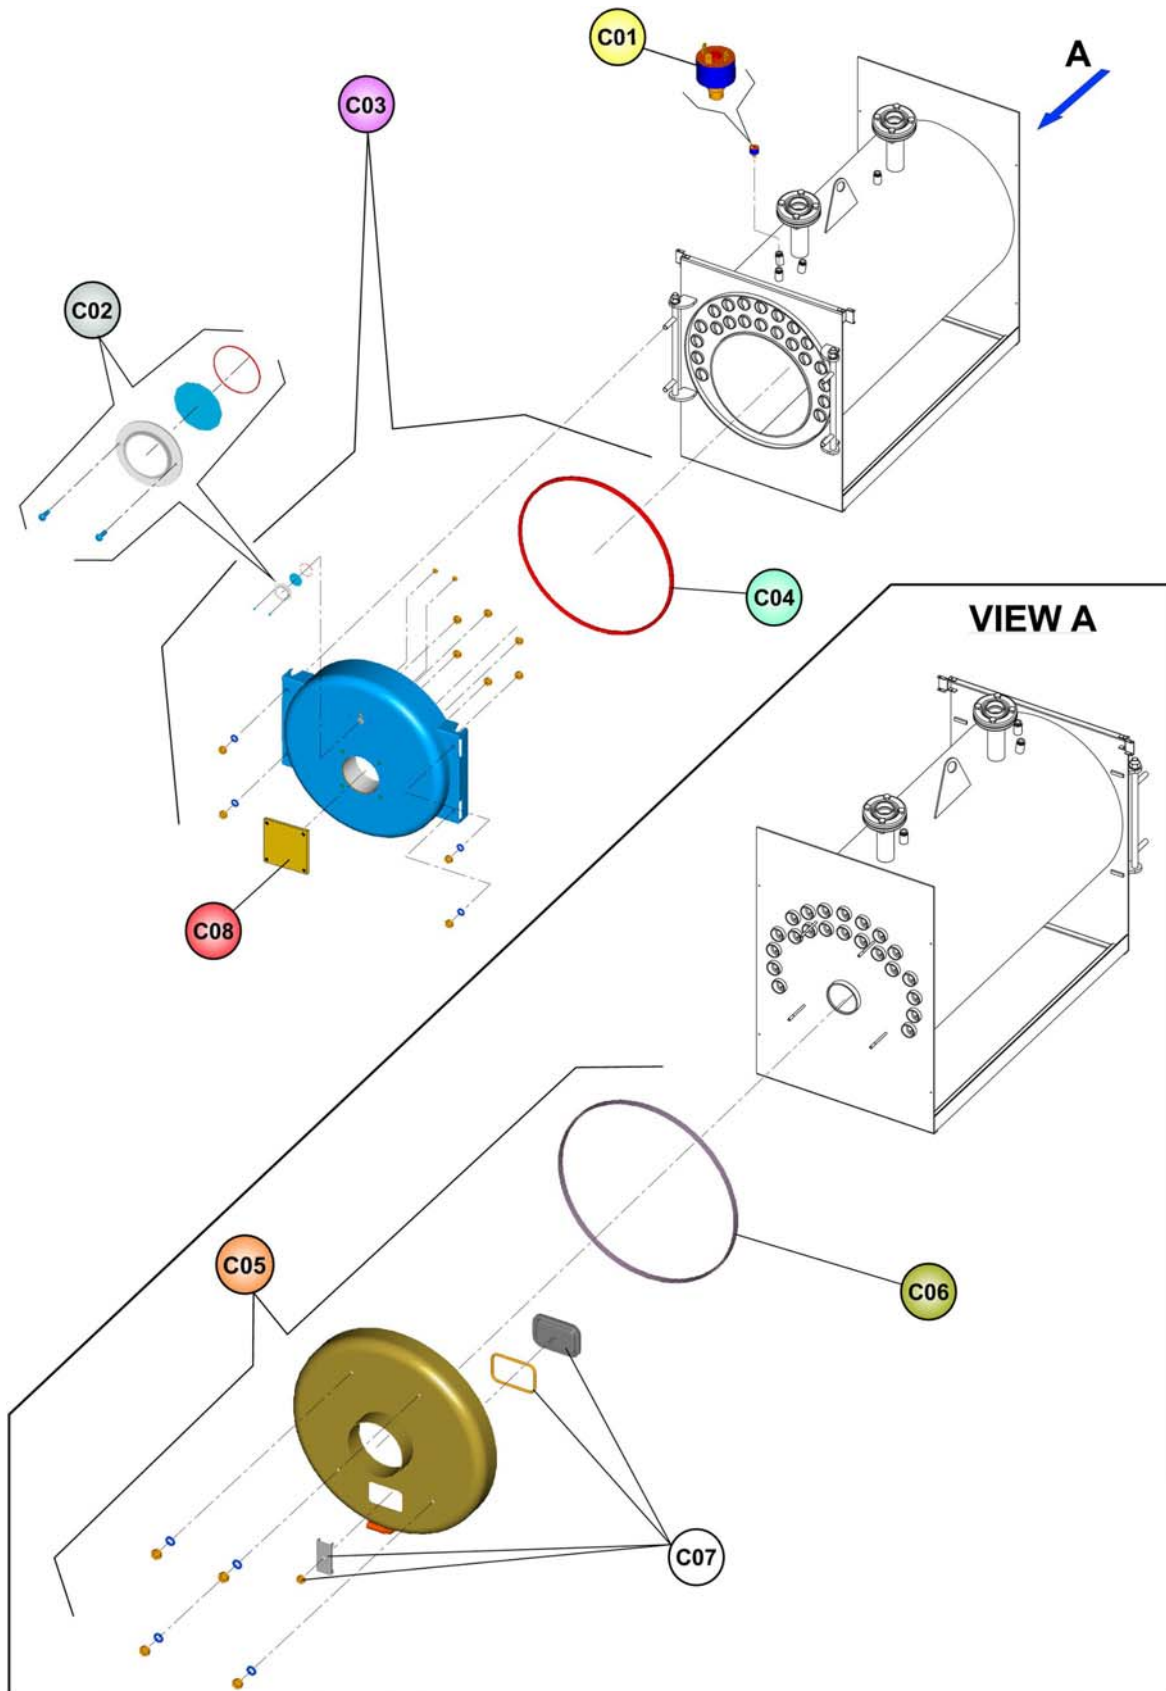

The logo for Ferrolì, featuring the brand name in a bold, black, sans-serif font with a stylized orange arc above the 'i'.

PREXTHERM N 400-500

- LISTA PEZZI DI RICAMBIO
- SPARE PART LIST
- ERSATZSTEILE
- LIJST ONDERDELEN
- LISTE PIECES DETACHES
- LISTA PIEZAS DE REPUESTO

<i>CODICE</i>	<i>EDIZIONE</i>	<i>MERCATO</i>
30K0166000	01/08/2004	UN

- MANTELLATURA - JACKET - KESSELVERKLEIDUNG -
- MANTEL - JAQUETTE - CUERPO -

LISTA PEZZI 0Q2JCBXA CALD.PREXTERM N 400 (UN)

POS.	CODICE	DESC.	QT.
A01	39812730	KIT COPERCHIO I. ANT. (31168420)	1
A02	39812740	KIT COPERCHIO I. POST (31168440)	1
A03	39812780	KIT FIANCO REV. POST. (31168360)	1
A04	39812770	KIT FIANCO SX. ANT. (31168340)	1
A05	39812760	KIT FIANCO DX. ANT. (31168320)	1
A06	39812480	KIT COPERCHIO ROSSO (35008720)	1
A07	39812720	KIT COPERCHIO REV. (31168400)	1
B01	39812490	KIT MANOPOLE + TAPPO (35008000)	1
B02	39812820	KIT CRUSCOTTO COMPL. (38550050)	1
B03	39812510	KIT TST.TR2 9325 (36402030)	1
B04	39812520	KIT TST.LS1 RM 114°C (36402020)	1
B05	39812840	KIT T/IDR.0-8b.C3000 (36450200)	1
B06	39812540	KIT INTERR.CM E0020 (36100430)	1
C01	39806180	KIT PRESSOSTATO H2O (36401930)	1
C02	39812550	KIT VETRINO SPIA (35315240)	1
C03	39812800	KIT PORTA Md.400-500 (37557120)	1
C04	39812610	KIT GUARN. PORTA (55049132)	1
C05	39812810	KIT CAM. FUMO COMPL. (37557130)	1
C06	39812590	KIT GUARN. CAM. FUMO (55510015)	1
C07	39812600	KIT PORTELL. CAM. FUMO (33100900)	1
C08	39812830	KIT GUARN. PST. BRUC. (35356990)	1