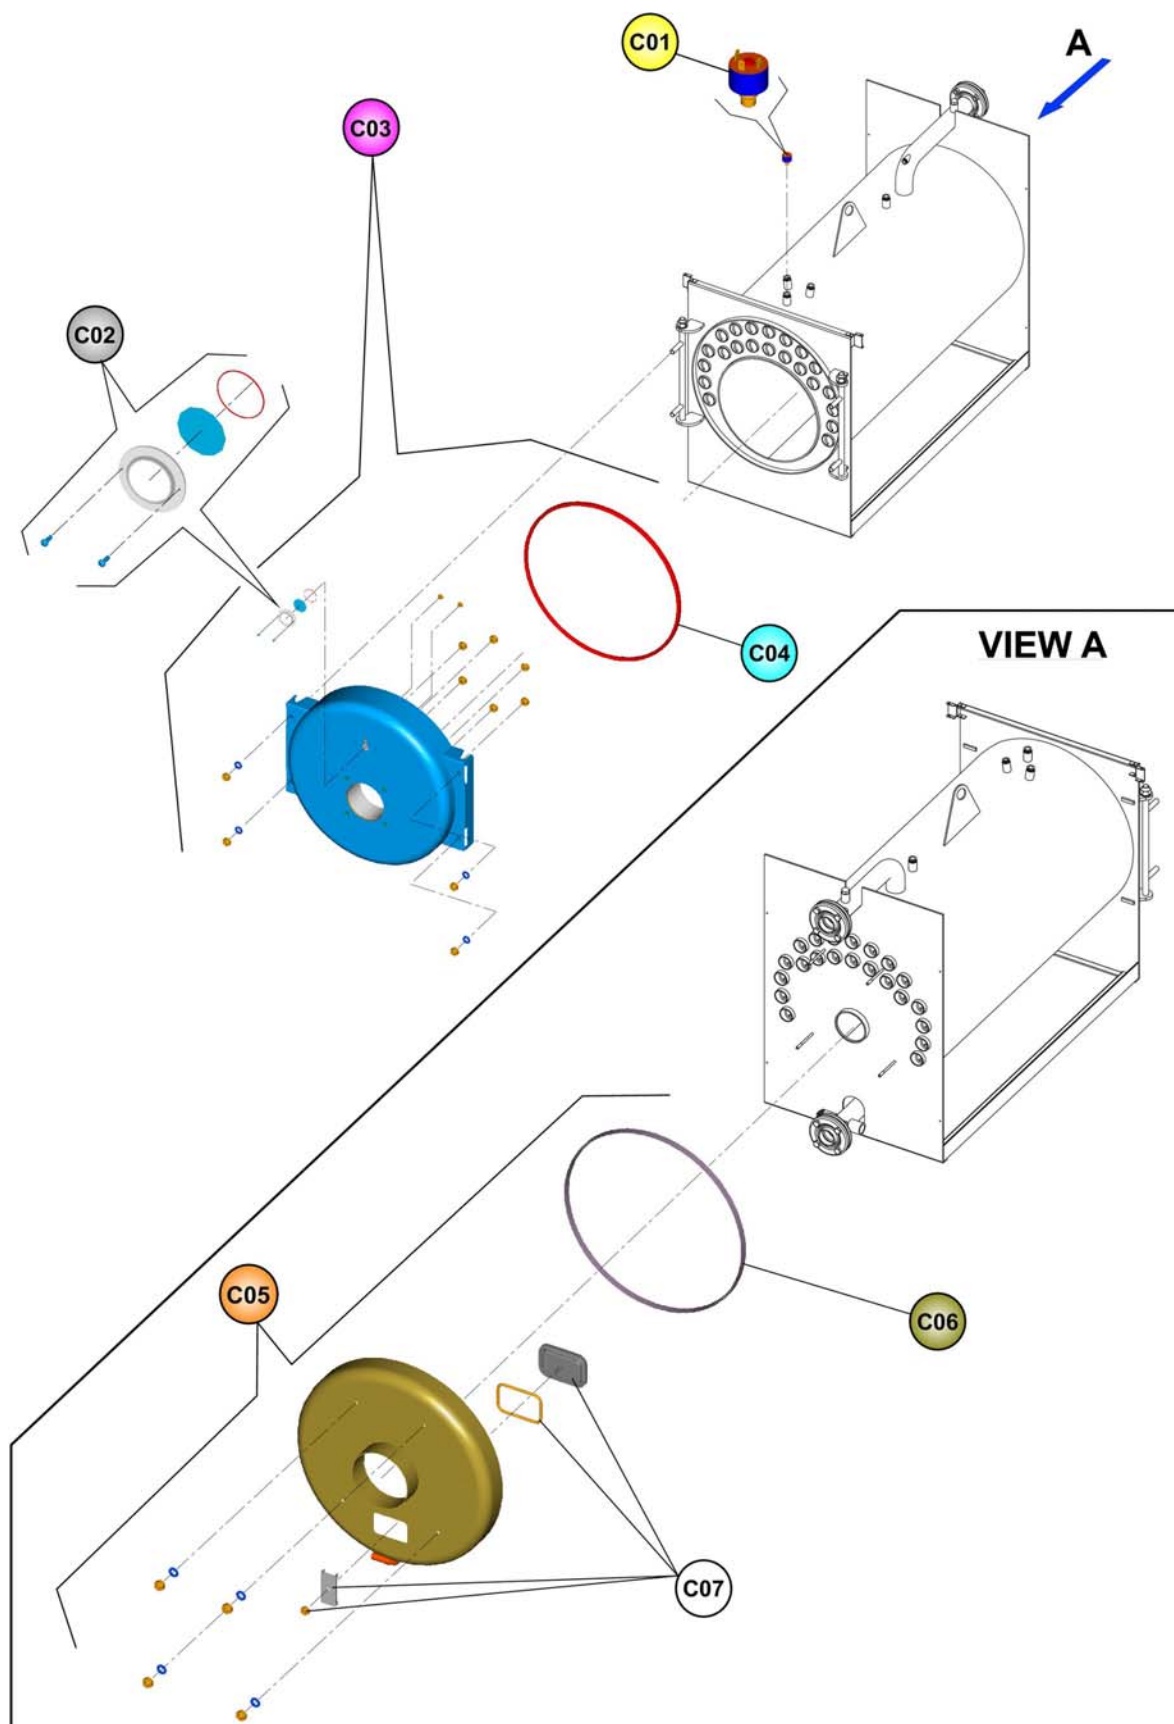

The logo for Ferrolì, featuring the brand name in a bold, black, sans-serif font with a stylized orange and yellow arc above the 'i'.

PREXTHERM N 240-300

- LISTA PEZZI DI RICAMBIO
- SPARE PART LIST
- ERSATZSTEILE
- LIJST ONDERDELEN
- LISTE PIECES DETACHES
- LISTA PIEZAS DE REPUESTO

<i>CODICE</i>	<i>EDIZIONE</i>	<i>MERCATO</i>
30K0155000	01/08/2004	UN

- MANTELLATURA - JACKET - KESSELVERKLEIDUNG -
- MANTEL - JAQUETTE - CUERPO -

- CABLAGGIO / WIRING / VERDRAHTUNG -
- BEKABELING / CABLAGE / CABLEADO -

LISTA PEZZI

PREXTHERM S N 240

POS.	CODICE	DESC.	QT.
A01	39812620	KIT COPERCHIO ANT. (31168150)	1
A02	39812630	KIT COPERCHIO POST. (31168300)	1
A03	39812670	KIT FIANCO REV. POST. (31168260)	1
A04	39812660	KIT FIANCO SX. ANT. (31168070)	1
A05	39812650	KIT FIANCO DX. ANT. (31168030)	1
A06	39812480	KIT COPERCHIO ROSSO (35008720)	1
B01	39812490	KIT MANOPOLE + TAPPO (35008000)	1
B02	39812690	KIT CRUSCOTTO COMPL. (38550040)	1
B03	39812510	KIT TST.TR2 9325 (36402030)	1
B04	39812520	KIT TST.LS1 RM 114°C (36402020)	1
B05	39812530	KIT T/IDR. 0-8b. C2000 (36400640)	1
B06	39812540	KIT INTERR. CM E0020 (36100430)	1
C01	39806180	KIT PRESSOSTATO H2O (36401930)	1
C02	39812550	KIT VETRINO SPIA (35315240)	1
C03	39812700	KIT PORTA Md.240-300 (37557080)	1
C04	39812570	KIT GUARN. PORTA (55049120)	1
C05	39812710	KIT CAM. FUMO COMPL. (37556390)	1
C06	39812590	KIT GUARN. CAM. FUMO (55510015)	1
C07	39812600	KIT PORTELL.CAM. FUMO(33100900)	1