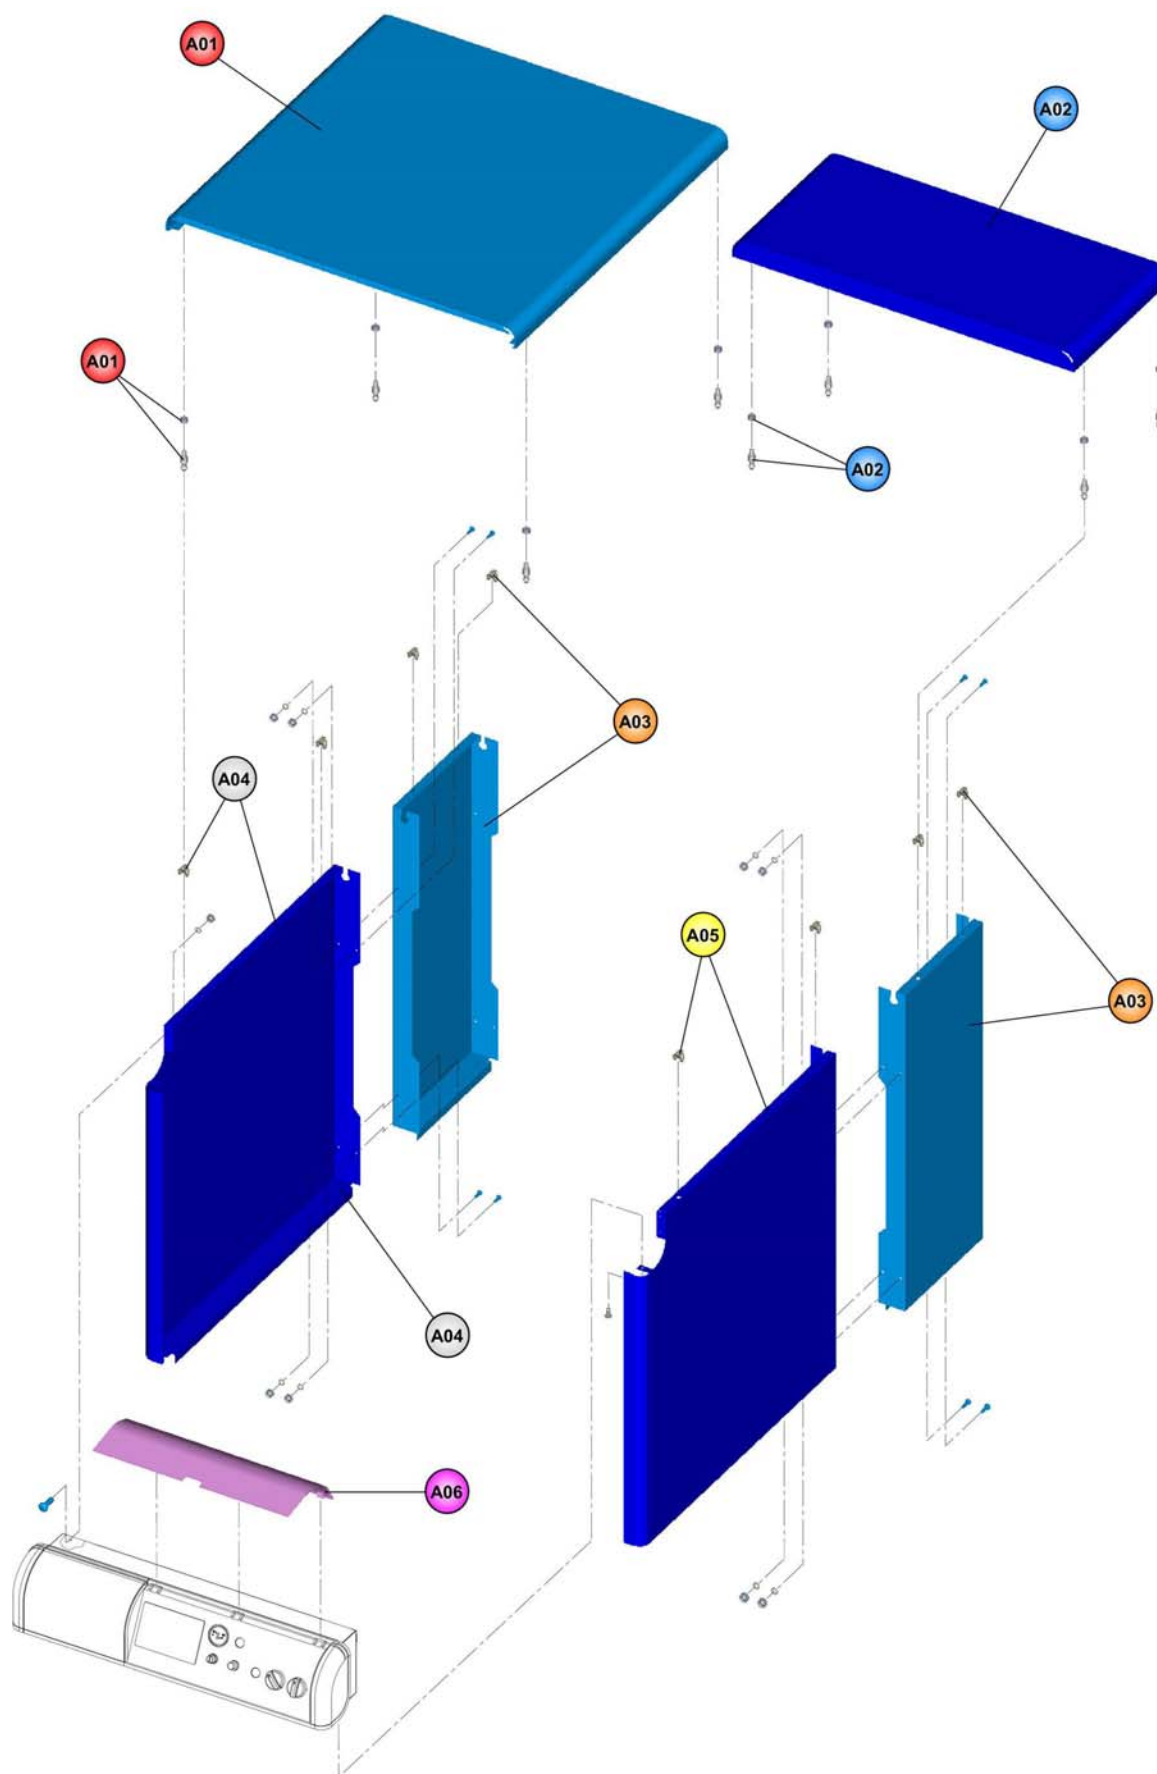

The logo for Ferrolì, featuring the brand name in a bold, black, sans-serif font with a stylized orange and yellow arc above the 'i'.

PREXTHERM N 240-300

- LISTA PEZZI DI RICAMBIO
- SPARE PART LIST
- ERSATZSTEILE
- LIJST ONDERDELEN
- LISTE PIECES DETACHES
- LISTA PIEZAS DE REPUESTO

<i>CODICE</i>	<i>EDIZIONE</i>	<i>MERCATO</i>
30K0155000	01/08/2004	UN

- MANTELLATURA - JACKET - KESSELVERKLEIDUNG -
- MANTEL - JAQUETTE - CUERPO -

- CABLAGGIO / WIRING / VERDRAHTUNG -
- BEKABELING / CABLAGE / CABLEADO -

LISTA PEZZI

PREXTHERM S N 240

POS.	CODICE	DESC.	QT.
A01	39812620	KIT COPERCHIO ANT. (31168150)	1
A02	39812630	KIT COPERCHIO POST. (31168300)	1
A03	39812670	KIT FIANCO REV. POST. (31168260)	1
A04	39812660	KIT FIANCO SX. ANT. (31168070)	1
A05	39812650	KIT FIANCO DX. ANT. (31168030)	1
A06	39812480	KIT COPERCHIO ROSSO (35008720)	1
B01	39812490	KIT MANOPOLE + TAPPO (35008000)	1
B02	39812690	KIT CRUSCOTTO COMPL. (38550040)	1
B03	39812510	KIT TST.TR2 9325 (36402030)	1
B04	39812520	KIT TST.LS1 RM 114°C (36402020)	1
B05	39812530	KIT T/IDR. 0-8b. C2000 (36400640)	1
B06	39812540	KIT INTERR. CM E0020 (36100430)	1
C01	39806180	KIT PRESSOSTATO H2O (36401930)	1
C02	39812550	KIT VETRINO SPIA (35315240)	1
C03	39812700	KIT PORTA Md.240-300 (37557080)	1
C04	39812570	KIT GUARN. PORTA (55049120)	1
C05	39812710	KIT CAM. FUMO COMPL. (37556390)	1
C06	39812590	KIT GUARN. CAM. FUMO (55510015)	1
C07	39812600	KIT PORTELL.CAM. FUMO(33100900)	1