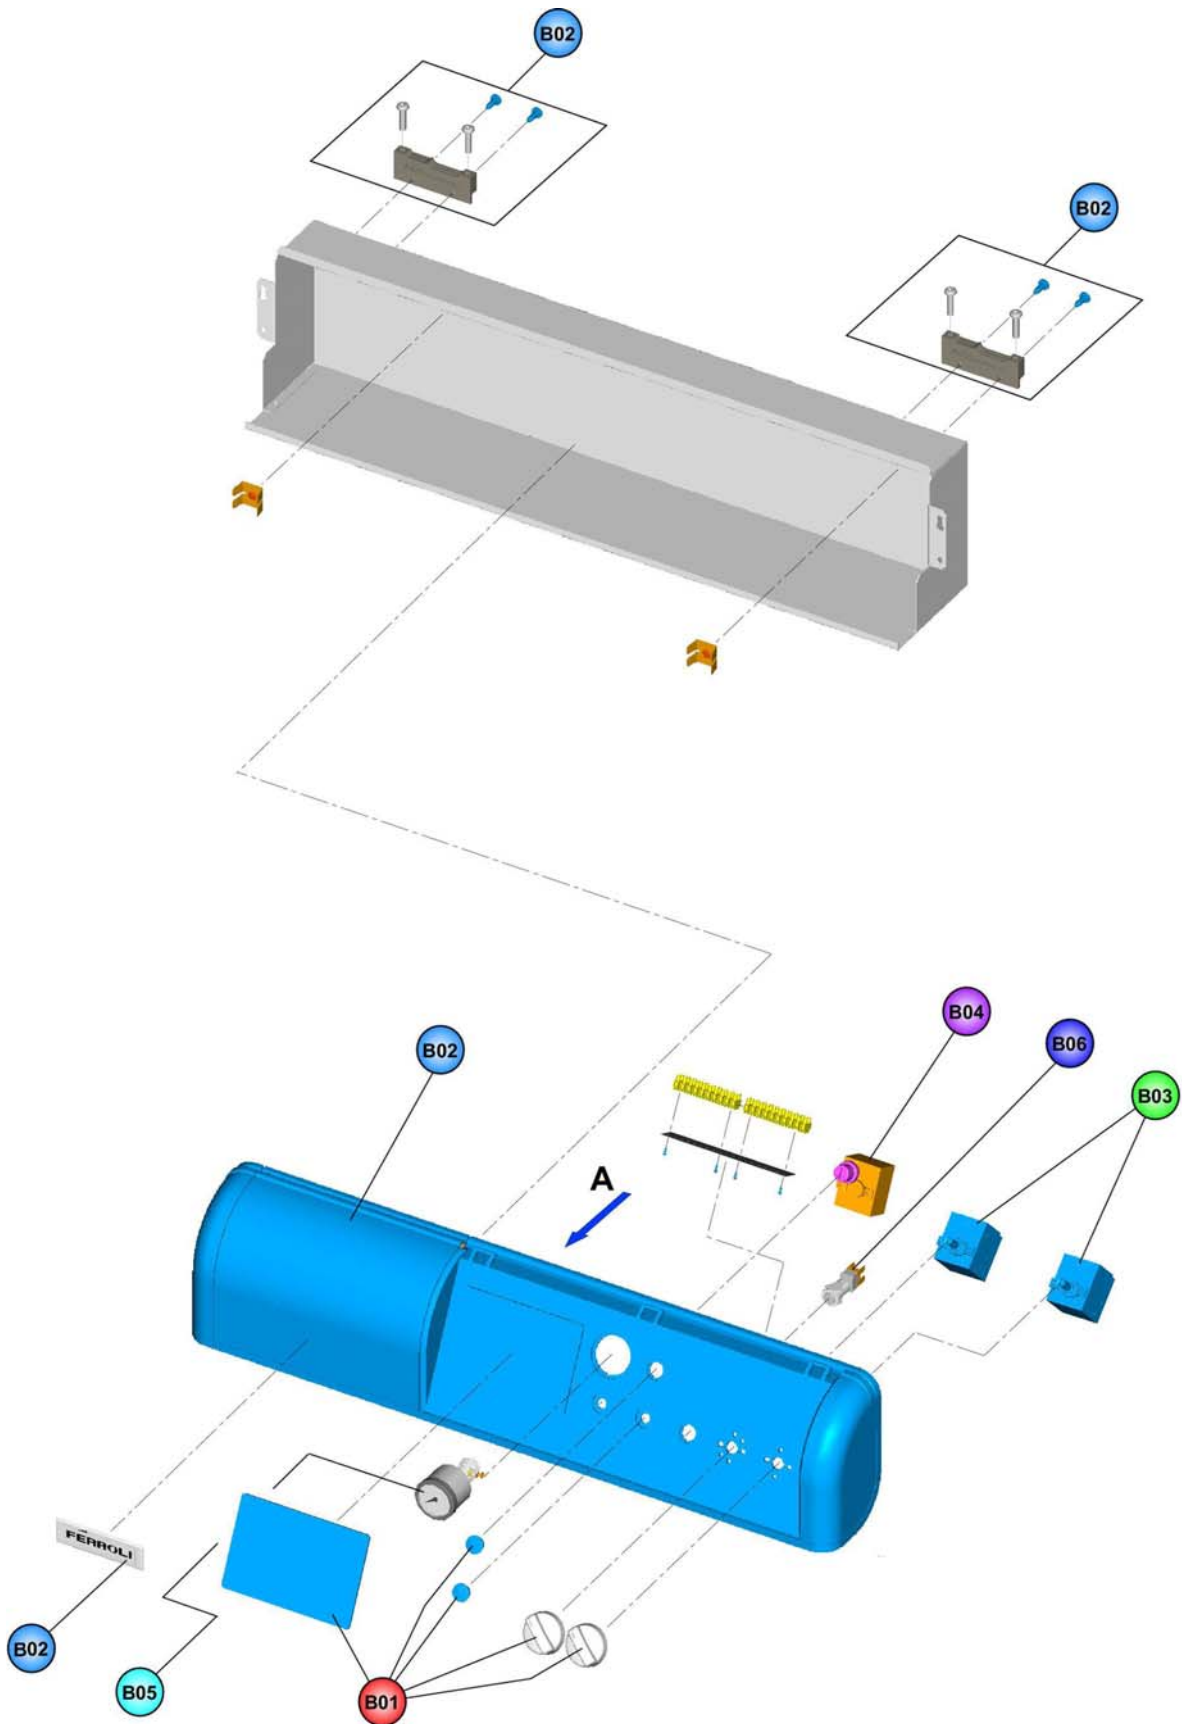

The logo for Ferrolì, featuring the brand name in a bold, black, sans-serif font with a stylized orange and yellow arc above the 'i'.

PREXTHERM N 240-300

- LISTA PEZZI DI RICAMBIO
- SPARE PART LIST
- ERSATZSTEILE
- LIJST ONDERDELEN
- LISTE PIECES DETACHES
- LISTA PIEZAS DE REPUESTO

<i>CODICE</i>	<i>EDIZIONE</i>	<i>MERCATO</i>
30K0155000	01/08/2004	UN

- MANTELLATURA - JACKET - KESSELVERKLEIDUNG -
- MANTEL - JAQUETTE - CUERPO -

- CABLAGGIO / WIRING / VERDRAHTUNG -
- BEKABELING / CABLAGE / CABLEADO -

LISTA PEZZI

PREXTHERM S N 240

POS.	CODICE	DESC.	QT.
A01	39812620	KIT COPERCHIO ANT. (31168150)	1
A02	39812630	KIT COPERCHIO POST. (31168300)	1
A03	39812670	KIT FIANCO REV. POST. (31168260)	1
A04	39812660	KIT FIANCO SX. ANT. (31168070)	1
A05	39812650	KIT FIANCO DX. ANT. (31168030)	1
A06	39812480	KIT COPERCHIO ROSSO (35008720)	1
B01	39812490	KIT MANOPOLE + TAPPO (35008000)	1
B02	39812690	KIT CRUSCOTTO COMPL. (38550040)	1
B03	39812510	KIT TST.TR2 9325 (36402030)	1
B04	39812520	KIT TST.LS1 RM 114°C (36402020)	1
B05	39812530	KIT T/IDR. 0-8b. C2000 (36400640)	1
B06	39812540	KIT INTERR. CM E0020 (36100430)	1
C01	39806180	KIT PRESSOSTATO H2O (36401930)	1
C02	39812550	KIT VETRINO SPIA (35315240)	1
C03	39812700	KIT PORTA Md.240-300 (37557080)	1
C04	39812570	KIT GUARN. PORTA (55049120)	1
C05	39812710	KIT CAM. FUMO COMPL. (37556390)	1
C06	39812590	KIT GUARN. CAM. FUMO (55510015)	1
C07	39812600	KIT PORTELL.CAM. FUMO(33100900)	1