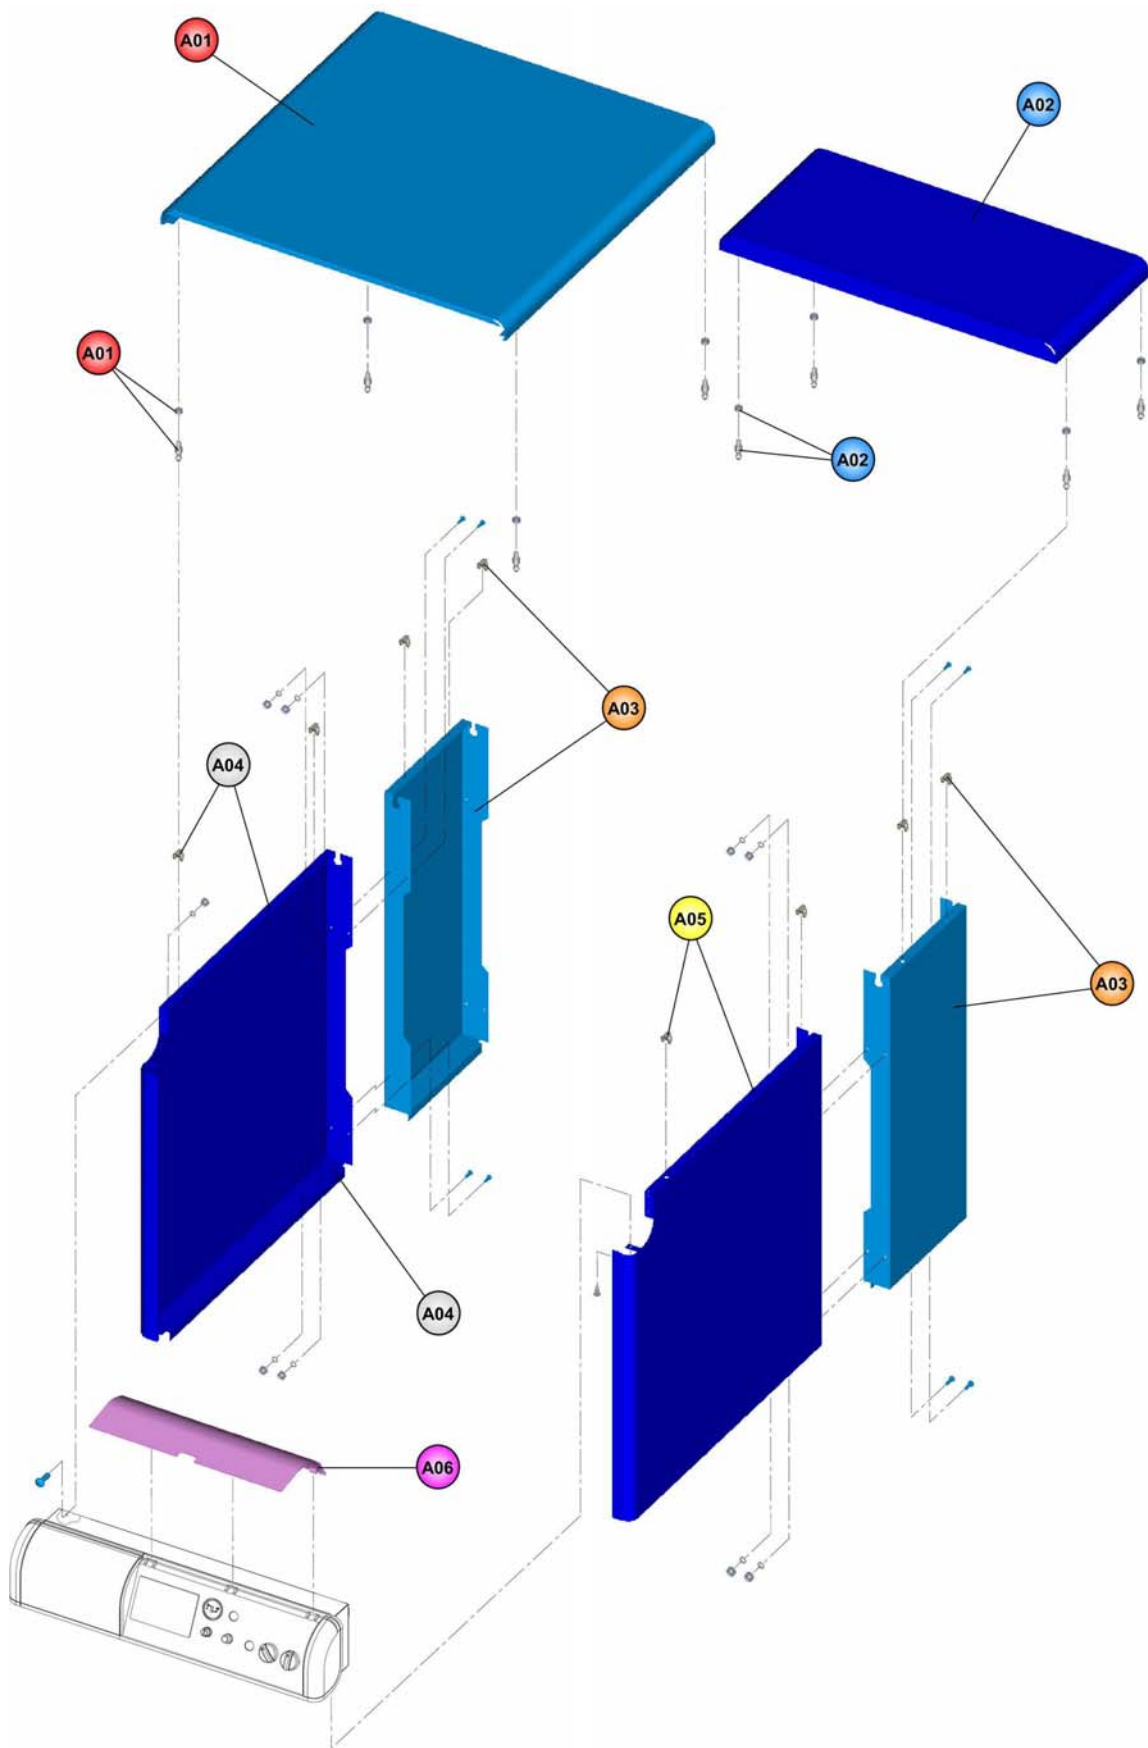

Ferrolì

PREXTHERM N 107-145 -180

- LISTA PEZZI DI RICAMBIO
- SPARE PART LIST
- ERSATZSTEILE
- LIJST ONDERDELEN
- LISTE PIECES DETACHES
- LISTA PIEZAS DE REPUESTO

CODICE	EDIZIONE	MERCATO
30K0154000	01/08/2004	UN

MANTELLATURA - JACKET - KESSELVERKLEIDUNG – MANTEL - JAQUETTE – CUERPO

CABLAGGIO - WIRING - VERDRAHTUNG - BEKABELING - CABLAGE - CABLEADO

**GRUPPO ACQUA - WATER LINE - WASSERDRUCKLEITUNG - HYDRAULISCHE CONSTRUCTIE -
CONDUITE EAU - GRUPO AGUA**

LISTA PEZZI

PREXTHERM N 107

POS.	CODICE	DESC.	QT.
A01	39812400	KIT COPERCHIO ANT. (31168130)	1
A04	39812450	KIT FIANCO SX. ANT. (31168050)	1
A05	39812430	KIT FIANCO DX. ANT. (31168010)	1
A06	39812480	KIT COPERCHIO ROSSO (35008720)	1
B01	39812490	KIT MANOPOLE + TAPPO (35008000)	1
B02	39812500	KIT CRUSCOTTO COMPL. (38550030)	1
B03	39812510	KIT TST.TR2 9325 (36402030)	1
B04	39812520	KIT TST.LS1 RM 114C (36402020)	1
B05	39812530	KIT T/IDR.0-8b.C2000 (36400640)	1
B06	39812540	KIT INTERR.CM E0020 (36100430)	1
C01	39806180	KIT PRESSOSTATO H2O (36401930)	1
C02	39812550	KIT VETRINO SPIA (35315240)	1
C03	39812560	KIT PORTA Md.107-180 (37557050)	1
C04	39812570	KIT GUARN. PORTA (55049120)	1
C05	39812580	KIT CAM. FUMO COMPL. (37556380)	1
C06	39812590	KIT GUARN. CAM. FUMO (55510015)	1
C07	39812600	KIT PORTELL. CAM. FUMO (33100900)	1

PREXTHERM N 180

POS.	CODICE	DESC.	QT.
A01	39812400	KIT COPERCHIO ANT. (31168130)	1
A02	39812420	KIT COPERCHIO POST. (31168170)	1
A03	39812470	KIT FIANCO REV. POST.(31168090)	1
A04	39812450	KIT FIANCO SX. ANT. (31168050)	1
A05	39812430	KIT FIANCO DX. ANT. (31168010)	1
A06	39812480	KIT COPERCHIO ROSSO (35008720)	1
B01	39812490	KIT MANOPOLE + TAPPO (35008000)	1
B02	39812500	KIT CRUSCOTTO COMPL. (38550030)	1
B03	39812510	KIT TST.TR2 9325 (36402030)	1
B04	39812520	KIT TST.LS1 RM 114C (36402020)	1
B05	39812530	KIT T/IDR.0-8b.C2000 (36400640)	1