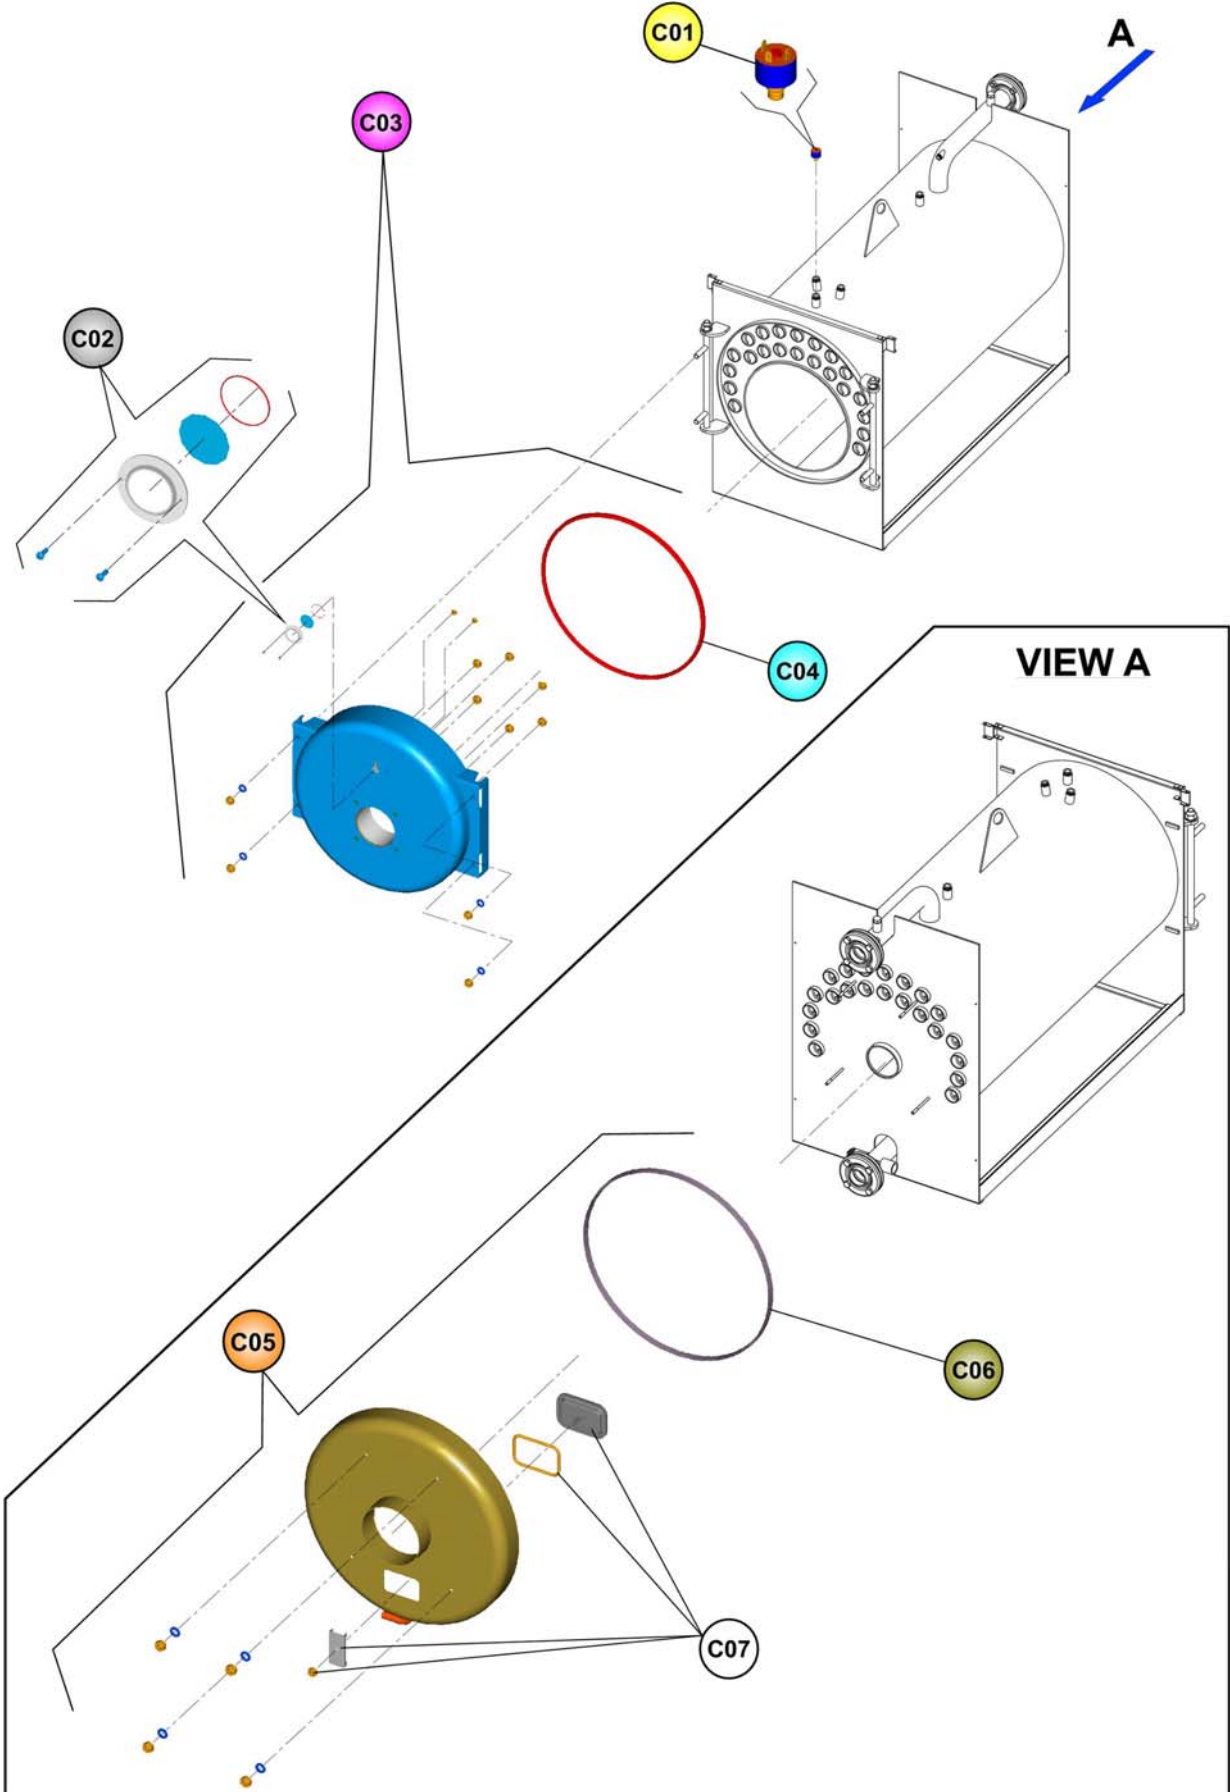

Ferrolì

PREXTHERM N 107-145 -180

- LISTA PEZZI DI RICAMBIO
- SPARE PART LIST
- ERSATZSTEILE
- LIJST ONDERDELEN
- LISTE PIECES DETACHES
- LISTA PIEZAS DE REPUESTO

CODICE	EDIZIONE	MERCATO
30K0154000	01/08/2004	UN

MANTELLATURA - JACKET - KESSELVERKLEIDUNG – MANTEL - JAQUETTE – CUERPO

CABLAGGIO - WIRING - VERDRAHTUNG - BEKABELING - CABLAGE - CABLEADO

**GRUPPO ACQUA - WATER LINE - WASSERDRUCKLEITUNG - HYDRAULISCHE CONSTRUCTIE -
CONDUITE EAU - GRUPO AGUA**

LISTA PEZZI

PREXTHERM N 107

POS.	CODICE	DESC.	QT.
A01	39812400	KIT COPERCHIO ANT. (31168130)	1
A04	39812450	KIT FIANCO SX. ANT. (31168050)	1
A05	39812430	KIT FIANCO DX. ANT. (31168010)	1
A06	39812480	KIT COPERCHIO ROSSO (35008720)	1
B01	39812490	KIT MANOPOLE + TAPPO (35008000)	1
B02	39812500	KIT CRUSCOTTO COMPL. (38550030)	1
B03	39812510	KIT TST.TR2 9325 (36402030)	1
B04	39812520	KIT TST.LS1 RM 114C (36402020)	1
B05	39812530	KIT T/IDR.0-8b.C2000 (36400640)	1
B06	39812540	KIT INTERR.CM E0020 (36100430)	1
C01	39806180	KIT PRESSOSTATO H2O (36401930)	1
C02	39812550	KIT VETRINO SPIA (35315240)	1
C03	39812560	KIT PORTA Md.107-180 (37557050)	1
C04	39812570	KIT GUARN. PORTA (55049120)	1
C05	39812580	KIT CAM. FUMO COMPL. (37556380)	1
C06	39812590	KIT GUARN. CAM. FUMO (55510015)	1
C07	39812600	KIT PORTELL. CAM. FUMO (33100900)	1