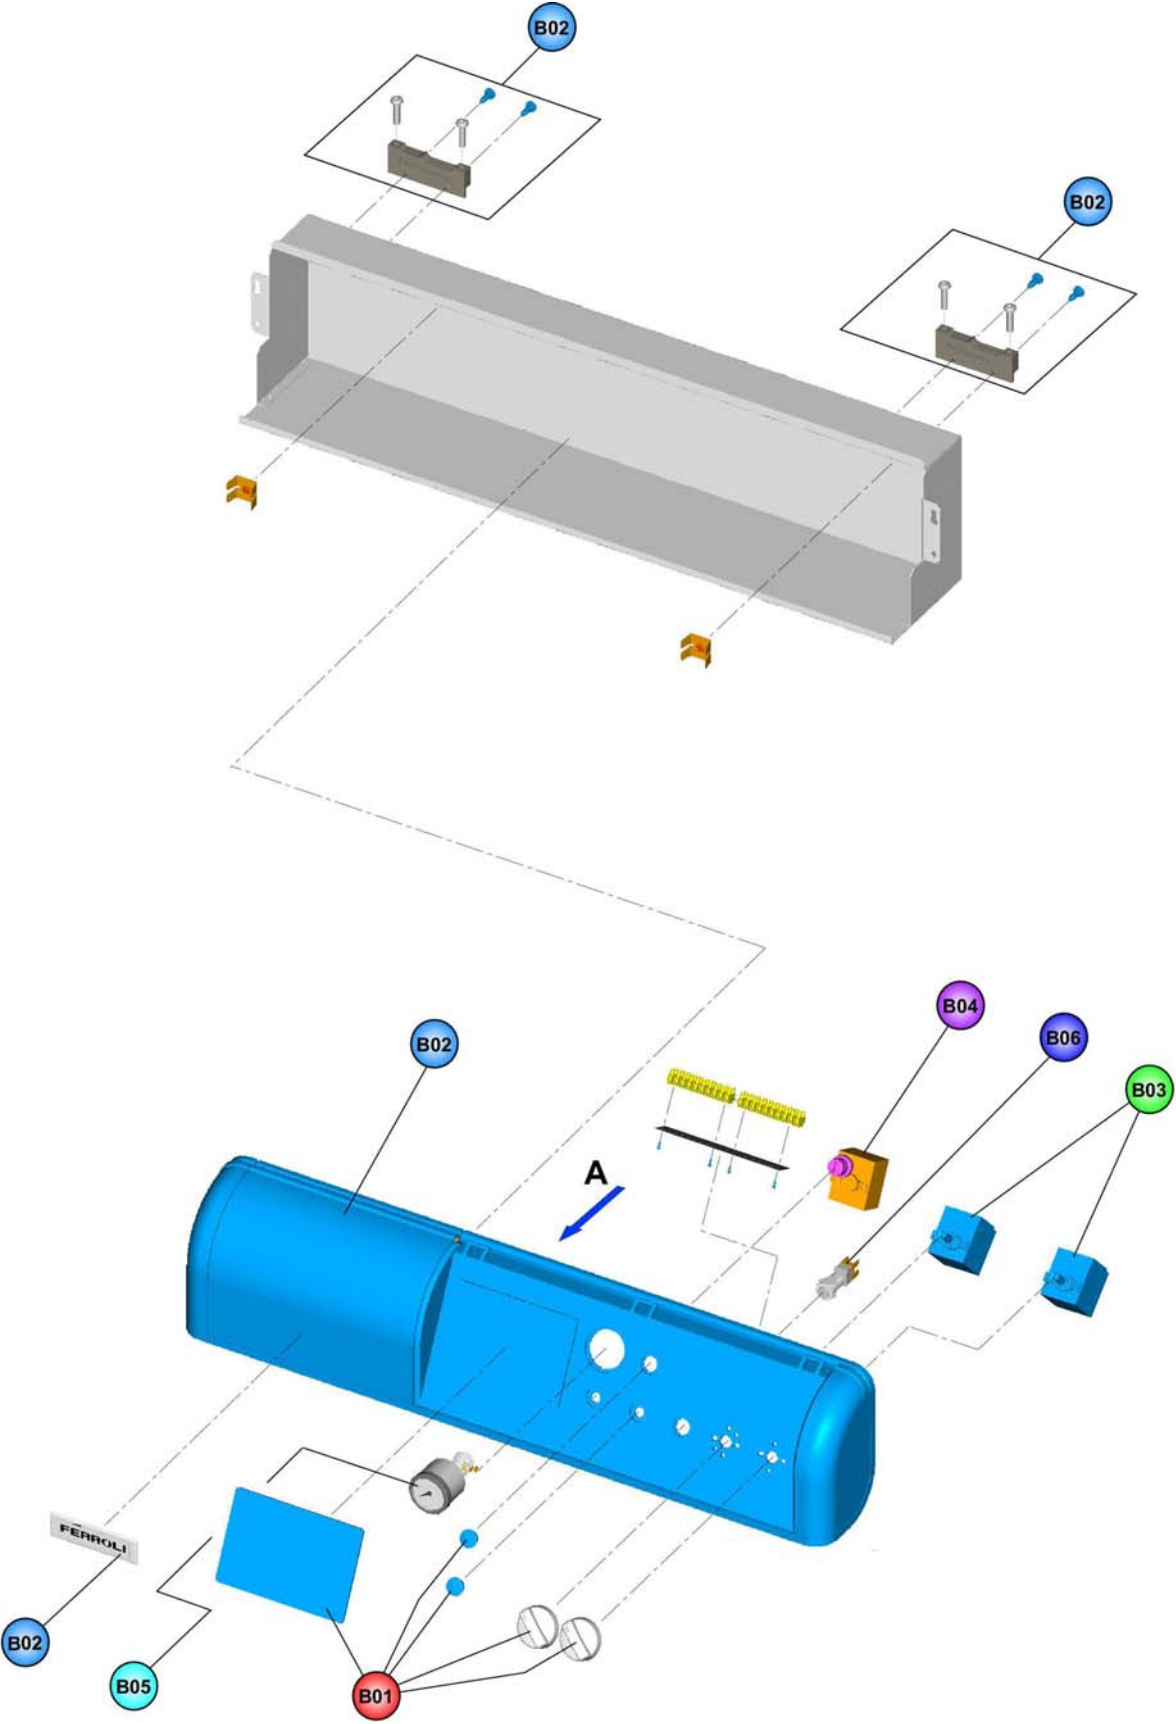

Ferrolì

PREXTHERM N 107-145 -180

- LISTA PEZZI DI RICAMBIO
- SPARE PART LIST
- ERSATZSTEILE
- LIJST ONDERDELEN
- LISTE PIECES DETACHES
- LISTA PIEZAS DE REPUESTO

CODICE	EDIZIONE	MERCATO
30K0154000	01/08/2004	UN

MANTELLATURA - JACKET - KESSELVERKLEIDUNG – MANTEL - JAQUETTE – CUERPO

CABLAGGIO - WIRING - VERDRAHTUNG - BEKABELING - CABLAGE - CABLEADO

**GRUPPO ACQUA - WATER LINE - WASSERDRUCKLEITUNG - HYDRAULISCHE CONSTRUCTIE -
CONDUITE EAU - GRUPO AGUA**

LISTA PEZZI

PREXTHERM N 107

POS.	CODICE	DESC.	QT.
A01	39812400	KIT COPERCHIO ANT. (31168130)	1
A04	39812450	KIT FIANCO SX. ANT. (31168050)	1
A05	39812430	KIT FIANCO DX. ANT. (31168010)	1
A06	39812480	KIT COPERCHIO ROSSO (35008720)	1
B01	39812490	KIT MANOPOLE + TAPPO (35008000)	1
B02	39812500	KIT CRUSCOTTO COMPL. (38550030)	1
B03	39812510	KIT TST.TR2 9325 (36402030)	1
B04	39812520	KIT TST.LS1 RM 114C (36402020)	1
B05	39812530	KIT T/IDR.0-8b.C2000 (36400640)	1
B06	39812540	KIT INTERR.CM E0020 (36100430)	1
C01	39806180	KIT PRESSOSTATO H2O (36401930)	1
C02	39812550	KIT VETRINO SPIA (35315240)	1
C03	39812560	KIT PORTA Md.107-180 (37557050)	1
C04	39812570	KIT GUARN. PORTA (55049120)	1
C05	39812580	KIT CAM. FUMO COMPL. (37556380)	1
C06	39812590	KIT GUARN. CAM. FUMO (55510015)	1
C07	39812600	KIT PORTELL. CAM. FUMO (33100900)	1

PREXTHERM N 180

POS.	CODICE	DESC.	QT.
A01	39812400	KIT COPERCHIO ANT. (31168130)	1
A02	39812420	KIT COPERCHIO POST. (31168170)	1
A03	39812470	KIT FIANCO REV. POST.(31168090)	1
A04	39812450	KIT FIANCO SX. ANT. (31168050)	1
A05	39812430	KIT FIANCO DX. ANT. (31168010)	1
A06	39812480	KIT COPERCHIO ROSSO (35008720)	1
B01	39812490	KIT MANOPOLE + TAPPO (35008000)	1
B02	39812500	KIT CRUSCOTTO COMPL. (38550030)	1
B03	39812510	KIT TST.TR2 9325 (36402030)	1
B04	39812520	KIT TST.LS1 RM 114C (36402020)	1
B05	39812530	KIT T/IDR.0-8b.C2000 (36400640)	1