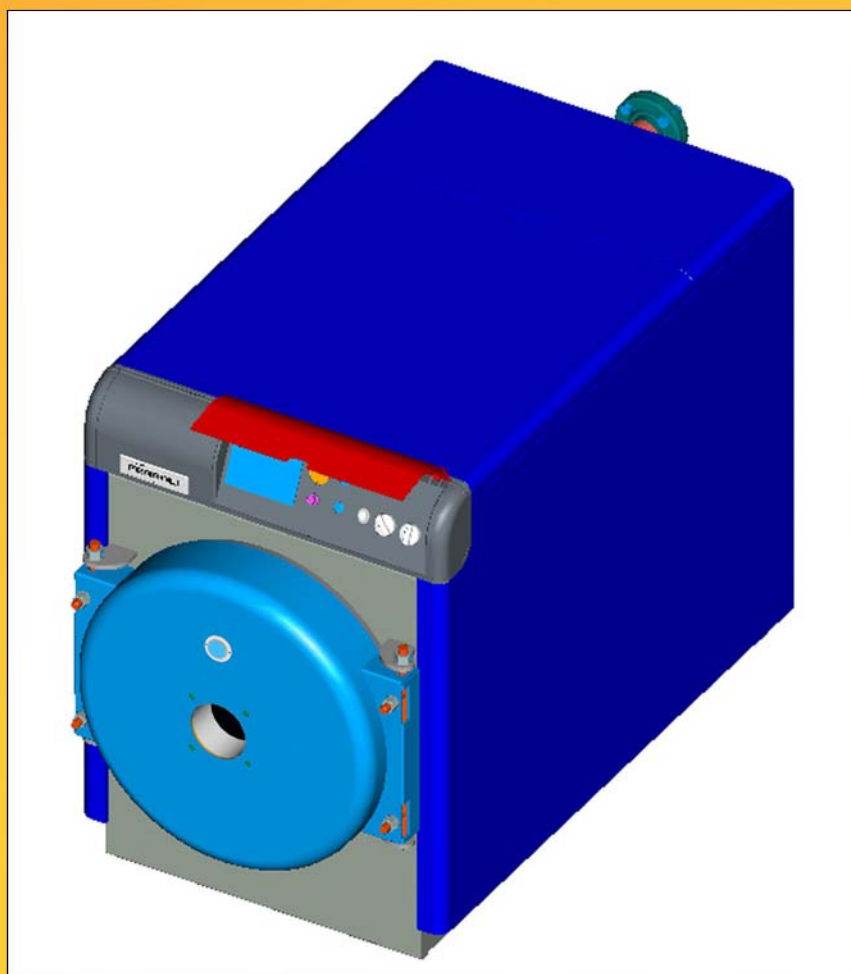

Ferrolì

PREXTHERM N 107-145 -180

- LISTA PEZZI DI RICAMBIO
- SPARE PART LIST
- ERSATZSTEILE
- LIJST ONDERDELEN
- LISTE PIECES DETACHES
- LISTA PIEZAS DE REPUESTO

CODICE	EDIZIONE	MERCATO
30K0154000	01/08/2004	UN

LISTA PEZZI

PREXTHERM N 107

POS.	CODICE	DESC.	QT.
A01	39812400	KIT COPERCHIO ANT. (31168130)	1
A04	39812450	KIT FIANCO SX. ANT. (31168050)	1
A05	39812430	KIT FIANCO DX. ANT. (31168010)	1
A06	39812480	KIT COPERCHIO ROSSO (35008720)	1
B01	39812490	KIT MANOPOLE + TAPPO (35008000)	1
B02	39812500	KIT CRUSCOTTO COMPL. (38550030)	1
B03	39812510	KIT TST.TR2 9325 (36402030)	1
B04	39812520	KIT TST.LS1 RM 114C (36402020)	1
B05	39812530	KIT T/IDR.0-8b.C2000 (36400640)	1
B06	39812540	KIT INTERR.CM E0020 (36100430)	1
C01	39806180	KIT PRESSOSTATO H2O (36401930)	1
C02	39812550	KIT VETRINO SPIA (35315240)	1
C03	39812560	KIT PORTA Md.107-180 (37557050)	1
C04	39812570	KIT GUARN. PORTA (55049120)	1
C05	39812580	KIT CAM. FUMO COMPL. (37556380)	1
C06	39812590	KIT GUARN. CAM. FUMO (55510015)	1
C07	39812600	KIT PORTELL. CAM. FUMO (33100900)	1

PREXTHERM N 145

POS.	CODICE	DESC.	QT.
A01	39812410	KIT COPERCHIO (31168280)	1
A04	39812460	KIT FIANCO SX. (31168240)	1
A05	39812440	KIT FIANCO DX. (31168220)	1
A06	39812480	KIT COPERCHIO ROSSO (35008720)	1
B01	39812490	KIT MANOPOLE + TAPPO (35008000)	1
B02	39812500	KIT CRUSCOTTO COMPL. (38550030)	1
B03	39812510	KIT TST.TR2 9325 (36402030)	1
B04	39812520	KIT TST.LS1 RM 114C (36402020)	1
B05	39812530	KIT T/IDR.0-8b.C2000 (36400640)	1
B06	39812540	KIT INTERR.CM E0020 (36100430)	1
C01	39806180	KIT PRESSOSTATO H2O (36401930)	1
C02	39812550	KIT VETRINO SPIA (35315240)	1
C03	39812560	KIT PORTA Md.107-180 (37557050)	1
C04	39812570	KIT GUARN. PORTA (55049120)	1
C05	39812580	KIT CAM. FUMO COMPL. (37556380)	1
C06	39812590	KIT GUARN. CAM. FUMO (55510015)	1
C07	39812600	KIT PORTELL. CAM. FUMO (33100900)	1