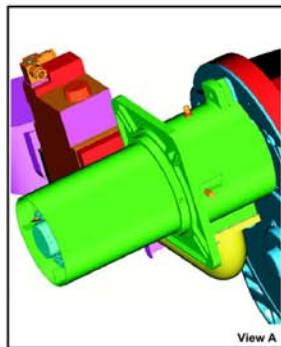

**ferroli**

**SUN M50-M70**

- LISTA PEZZI DI RICAMBIO
- SPARE PART LIST
- ERSATZSTEILE
- LIJST ONDERDELEN
- LISTE PIECES DETACHES
- LISTA PIEZAS DE REPUESTO

<b>CODICE</b>	<b>EDIZIONE</b>	<b>MERCATO</b>
<b>30K0201000</b>	<b>22/10/2004</b>	<b>UN</b>

<b>LISTA PEZZI 0U12QBXA</b>		<b>BRUC.SUN M50 FERROLI (UN)</b>	
<b>POS.</b>	<b>CODICE</b>	<b>DESC.</b>	<b>QT.</b>
A01	39815140	KIT COFANO ROSSO (38901790)	1
B01	39814510	KIT REGOL.MODULAZ. (35604060)	1
B02	39814520	KIT SONDA T.QAE 22A (35604070)	1
B03	39814410	KIT SERVOMOTORE (35603770)	1
B04	39814470	KIT CONTR.NFIAMMA (35603900)	1
B05	39814390	KIT TRASFORMATORE (35604380)	1
B06	39815170	KIT MOTORE ROT.1100W (35602550)	1
B07	39814420	KIT PRESSOSTATO LGW (35603790)	1
B08	39815130	KIT CAVO + RESISTENZA (35604370)	1
C01	39815110	KIT PRESA PRESSIONE (35604100)	1
C02	39814440	KIT ELETTR. (39402960-39402970)	1
C03	39815120	KIT GUARN. FLANGIA (35603650)	1
C04	39815200	KIT REG. SERRANDA Sr.U12Q-U12U	1
C05	39815150	KIT VALV.MBVEF415S10 (35604180)	1
C06	39815160	KIT VALV.MBVEF425S10 (35604190)	1
C07	39815180	KIT VENTOLA 260 30P (35603440)	1
C08	39815920	KIT 5 GUARN.OR MB415 (35604410)	1
C09	39815930	KIT 5 GUARN.OR MB425 (35604420)	1