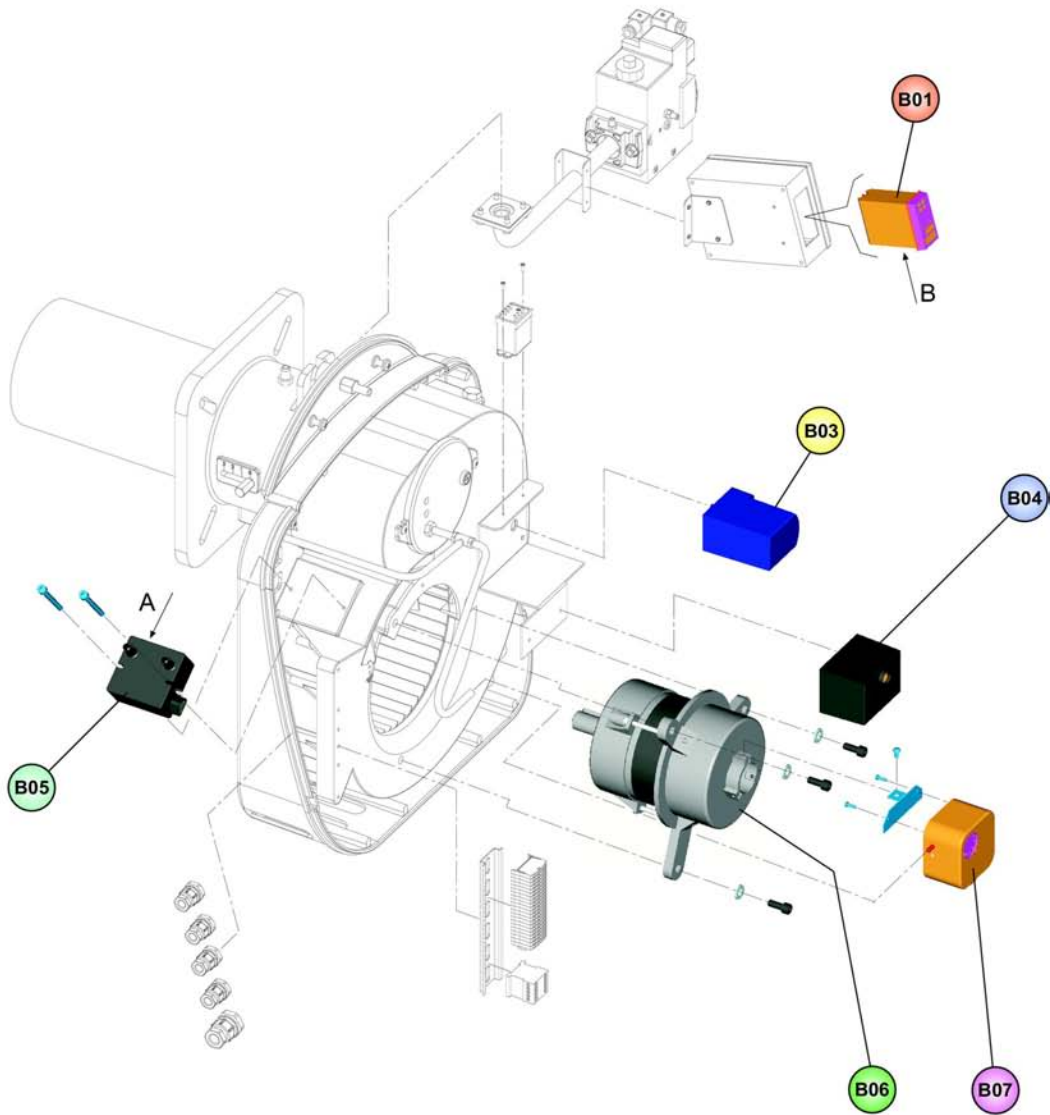

**ferroli**

**SUN M50-M70**

- LISTA PEZZI DI RICAMBIO
- SPARE PART LIST
- ERSATZSTEILE
- LIJST ONDERDELEN
- LISTE PIECES DETACHES
- LISTA PIEZAS DE REPUESTO

<b>CODICE</b>	<b>EDIZIONE</b>	<b>MERCATO</b>
<b>30K0201000</b>	<b>22/10/2004</b>	<b>UN</b>

<b>LISTA PEZZI 0U12QBXA</b>		<b>BRUC.SUN M50 FERROLI (UN)</b>	
<b>POS.</b>	<b>CODICE</b>	<b>DESC.</b>	<b>QT.</b>
A01	39815140	KIT COFANO ROSSO (38901790)	1
B01	39814510	KIT REGOL.MODULAZ. (35604060)	1
B02	39814520	KIT SONDA T.QAE 22A (35604070)	1
B03	39814410	KIT SERVOMOTORE (35603770)	1
B04	39814470	KIT CONTR.NFIAMMA (35603900)	1
B05	39814390	KIT TRASFORMATORE (35604380)	1
B06	39815170	KIT MOTORE ROT.1100W (35602550)	1
B07	39814420	KIT PRESSOSTATO LGW (35603790)	1
B08	39815130	KIT CAVO + RESISTENZA (35604370)	1
C01	39815110	KIT PRESA PRESSIONE (35604100)	1
C02	39814440	KIT ELETTR. (39402960-39402970)	1
C03	39815120	KIT GUARN. FLANGIA (35603650)	1
C04	39815200	KIT REG. SERRANDA Sr.U12Q-U12U	1
C05	39815150	KIT VALV.MBVEF415S10 (35604180)	1
C06	39815160	KIT VALV.MBVEF425S10 (35604190)	1
C07	39815180	KIT VENTOLA 260 30P (35603440)	1
C08	39815920	KIT 5 GUARN.OR MB415 (35604410)	1
C09	39815930	KIT 5 GUARN.OR MB425 (35604420)	1