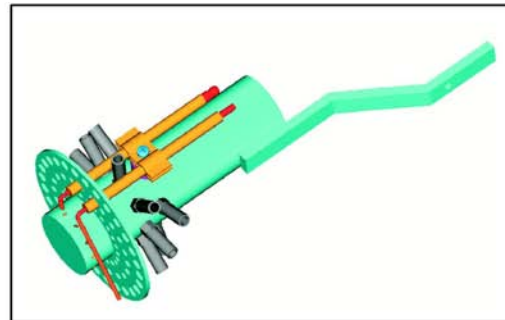

**ferroli**

**SUN M50-M70**

- LISTA PEZZI DI RICAMBIO
- SPARE PART LIST
- ERSATZSTEILE
- LIJST ONDERDELEN
- LISTE PIECES DETACHES
- LISTA PIEZAS DE REPUESTO

<b>CODICE</b>	<b>EDIZIONE</b>	<b>MERCATO</b>
<b>30K0201000</b>	<b>22/10/2004</b>	<b>UN</b>

<b>LISTA PEZZI 0U12QBXA</b>		<b>BRUC.SUN M50 FERROLI (UN)</b>	
<b>POS.</b>	<b>CODICE</b>	<b>DESC.</b>	<b>QT.</b>
A01	39815140	KIT COFANO ROSSO (38901790)	1
B01	39814510	KIT REGOL.MODULAZ. (35604060)	1
B02	39814520	KIT SONDA T.QAE 22A (35604070)	1
B03	39814410	KIT SERVOMOTORE (35603770)	1
B04	39814470	KIT CONTR.NFIAMMA (35603900)	1
B05	39814390	KIT TRASFORMATORE (35604380)	1
B06	39815170	KIT MOTORE ROT.1100W (35602550)	1
B07	39814420	KIT PRESSOSTATO LGW (35603790)	1
B08	39815130	KIT CAVO + RESISTENZA (35604370)	1
C01	39815110	KIT PRESA PRESSIONE (35604100)	1
C02	39814440	KIT ELETTR. (39402960-39402970)	1
C03	39815120	KIT GUARN. FLANGIA (35603650)	1
C04	39815200	KIT REG. SERRANDA Sr.U12Q-U12U	1
C05	39815150	KIT VALV.MBVEF415S10 (35604180)	1
C06	39815160	KIT VALV.MBVEF425S10 (35604190)	1
C07	39815180	KIT VENTOLA 260 30P (35603440)	1
C08	39815920	KIT 5 GUARN.OR MB415 (35604410)	1
C09	39815930	KIT 5 GUARN.OR MB425 (35604420)	1