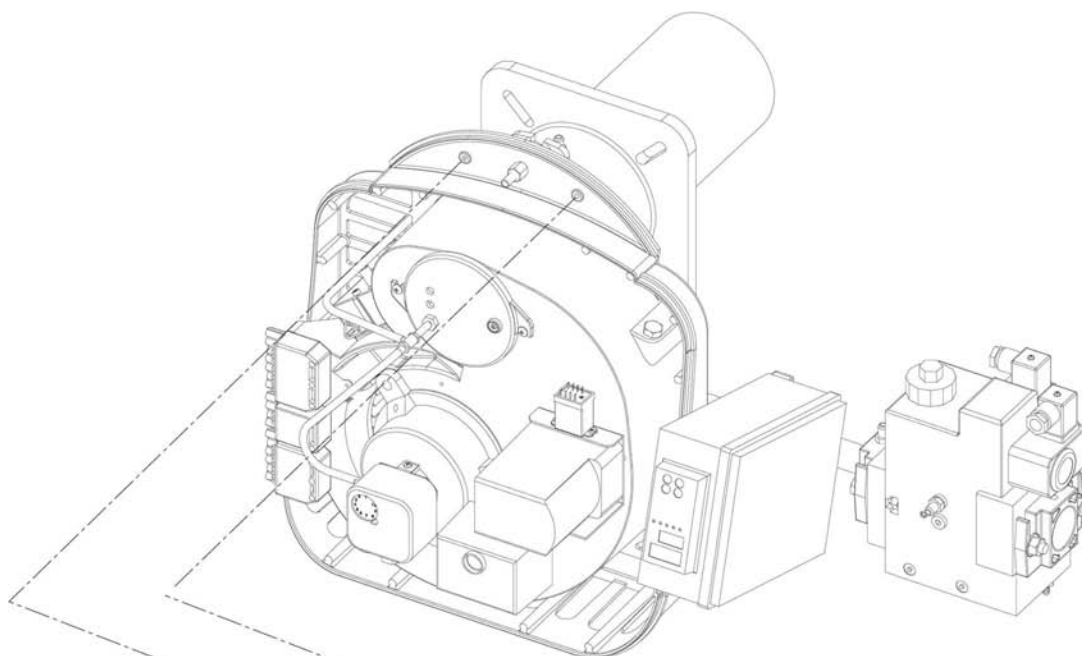

**ferroli**

**SUN M50-M70**

- LISTA PEZZI DI RICAMBIO
- SPARE PART LIST
- ERSATZSTEILE
- LIJST ONDERDELEN
- LISTE PIECES DETACHES
- LISTA PIEZAS DE REPUESTO

<b>CODICE</b>	<b>EDIZIONE</b>	<b>MERCATO</b>
<b>30K0201000</b>	<b>22/10/2004</b>	<b>UN</b>