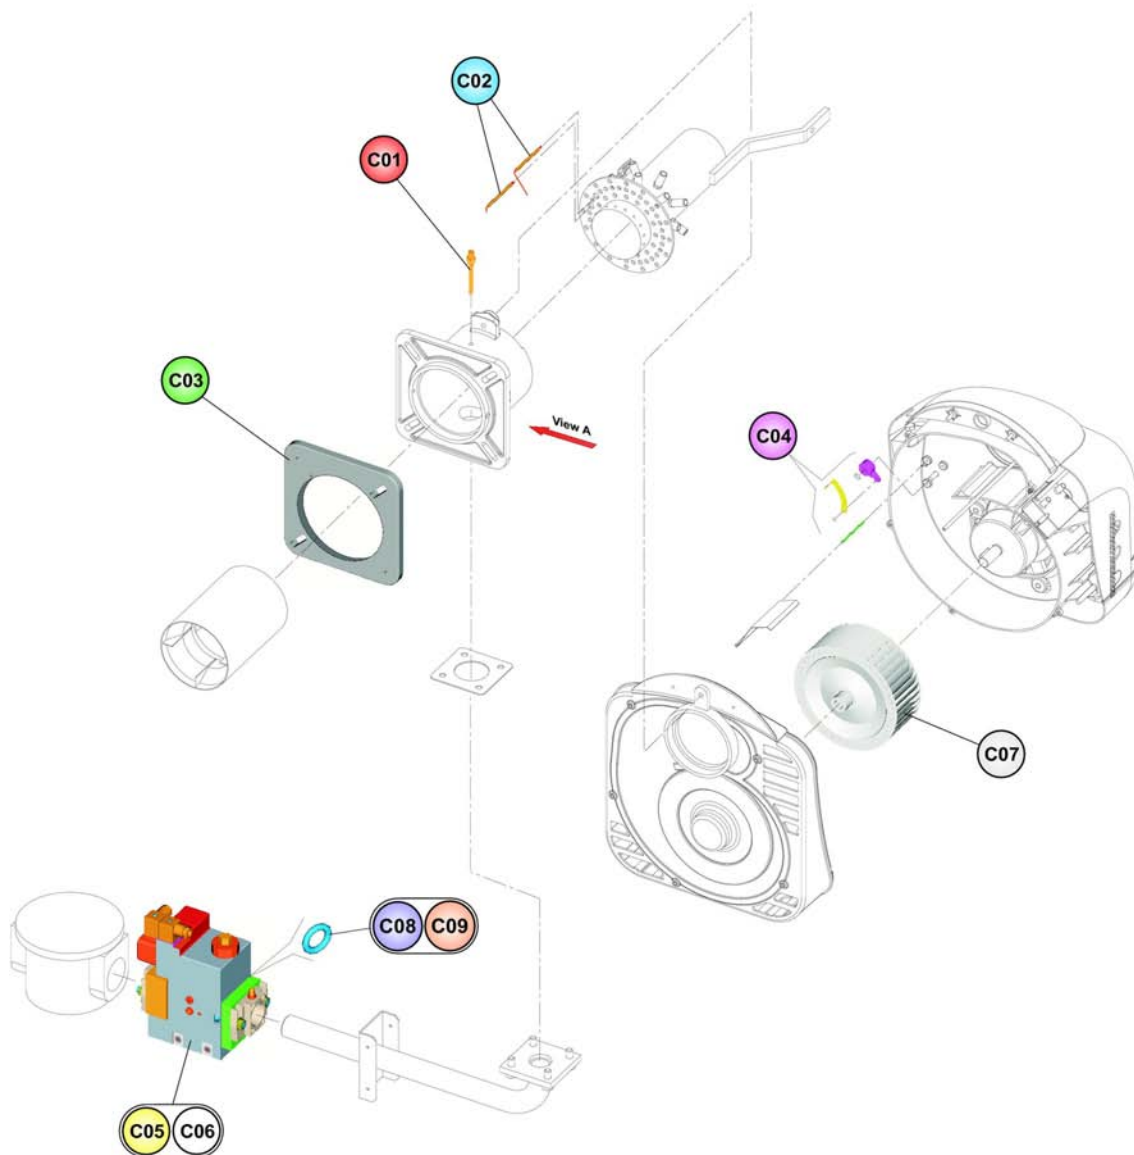

**ferroli**

**SUN M50-M70**

- LISTA PEZZI DI RICAMBIO
- SPARE PART LIST
- ERSATZSTEILE
- LIJST ONDERDELEN
- LISTE PIECES DETACHES
- LISTA PIEZAS DE REPUESTO

<b>CODICE</b>	<b>EDIZIONE</b>	<b>MERCATO</b>
<b>30K0201000</b>	<b>22/10/2004</b>	<b>UN</b>

<b>LISTA PEZZI 0U12QBXA</b>		<b>BRUC.SUN M50 FERROLI (UN)</b>	
<b>POS.</b>	<b>CODICE</b>	<b>DESC.</b>	<b>QT.</b>
A01	39815140	KIT COFANO ROSSO (38901790)	1
B01	39814510	KIT REGOL.MODULAZ. (35604060)	1
B02	39814520	KIT SONDA T.QAE 22A (35604070)	1
B03	39814410	KIT SERVOMOTORE (35603770)	1
B04	39814470	KIT CONTR.NFIAMMA (35603900)	1
B05	39814390	KIT TRASFORMATORE (35604380)	1
B06	39815170	KIT MOTORE ROT.1100W (35602550)	1
B07	39814420	KIT PRESSOSTATO LGW (35603790)	1
B08	39815130	KIT CAVO + RESISTENZA (35604370)	1
C01	39815110	KIT PRESA PRESSIONE (35604100)	1
C02	39814440	KIT ELETTR. (39402960-39402970)	1
C03	39815120	KIT GUARN. FLANGIA (35603650)	1
C04	39815200	KIT REG. SERRANDA Sr.U12Q-U12U	1
C05	39815150	KIT VALV.MBVEF415S10 (35604180)	1
C06	39815160	KIT VALV.MBVEF425S10 (35604190)	1
C07	39815180	KIT VENTOLA 260 30P (35603440)	1
C08	39815920	KIT 5 GUARN.OR MB415 (35604410)	1
C09	39815930	KIT 5 GUARN.OR MB425 (35604420)	1