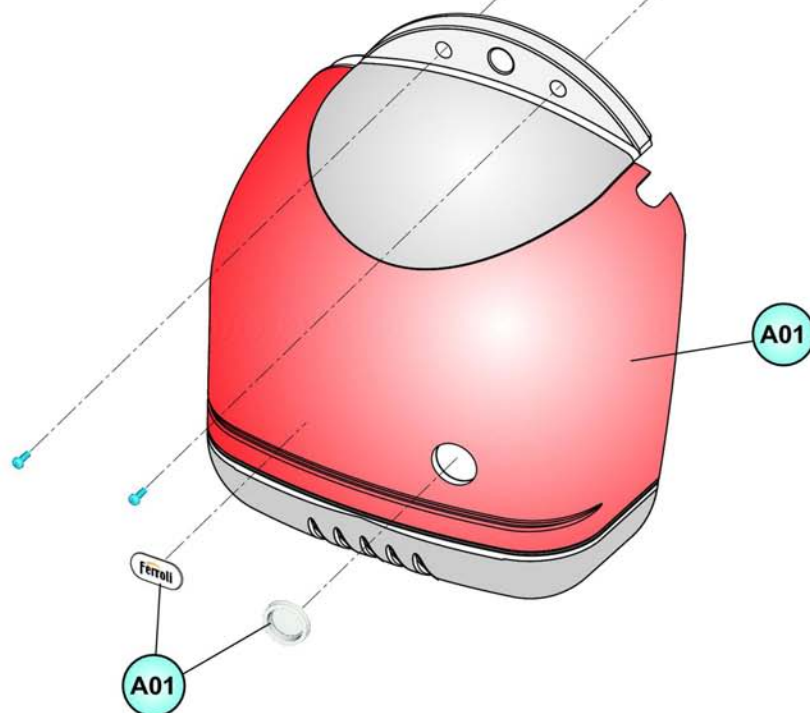

**ferroli**

**SUN M50-M70**

- LISTA PEZZI DI RICAMBIO
- SPARE PART LIST
- ERSATZSTEILE
- LIJST ONDERDELEN
- LISTE PIECES DETACHES
- LISTA PIEZAS DE REPUESTO

<b>CODICE</b>	<b>EDIZIONE</b>	<b>MERCATO</b>
<b>30K0201000</b>	<b>22/10/2004</b>	<b>UN</b>