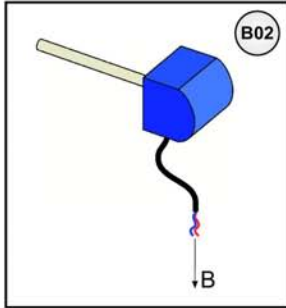

**ferroli**

**SUN M50-M70**

- LISTA PEZZI DI RICAMBIO
- SPARE PART LIST
- ERSATZSTEILE
- LIJST ONDERDELEN
- LISTE PIECES DETACHES
- LISTA PIEZAS DE REPUESTO

<b>CODICE</b>	<b>EDIZIONE</b>	<b>MERCATO</b>
<b>30K0201000</b>	<b>22/10/2004</b>	<b>UN</b>