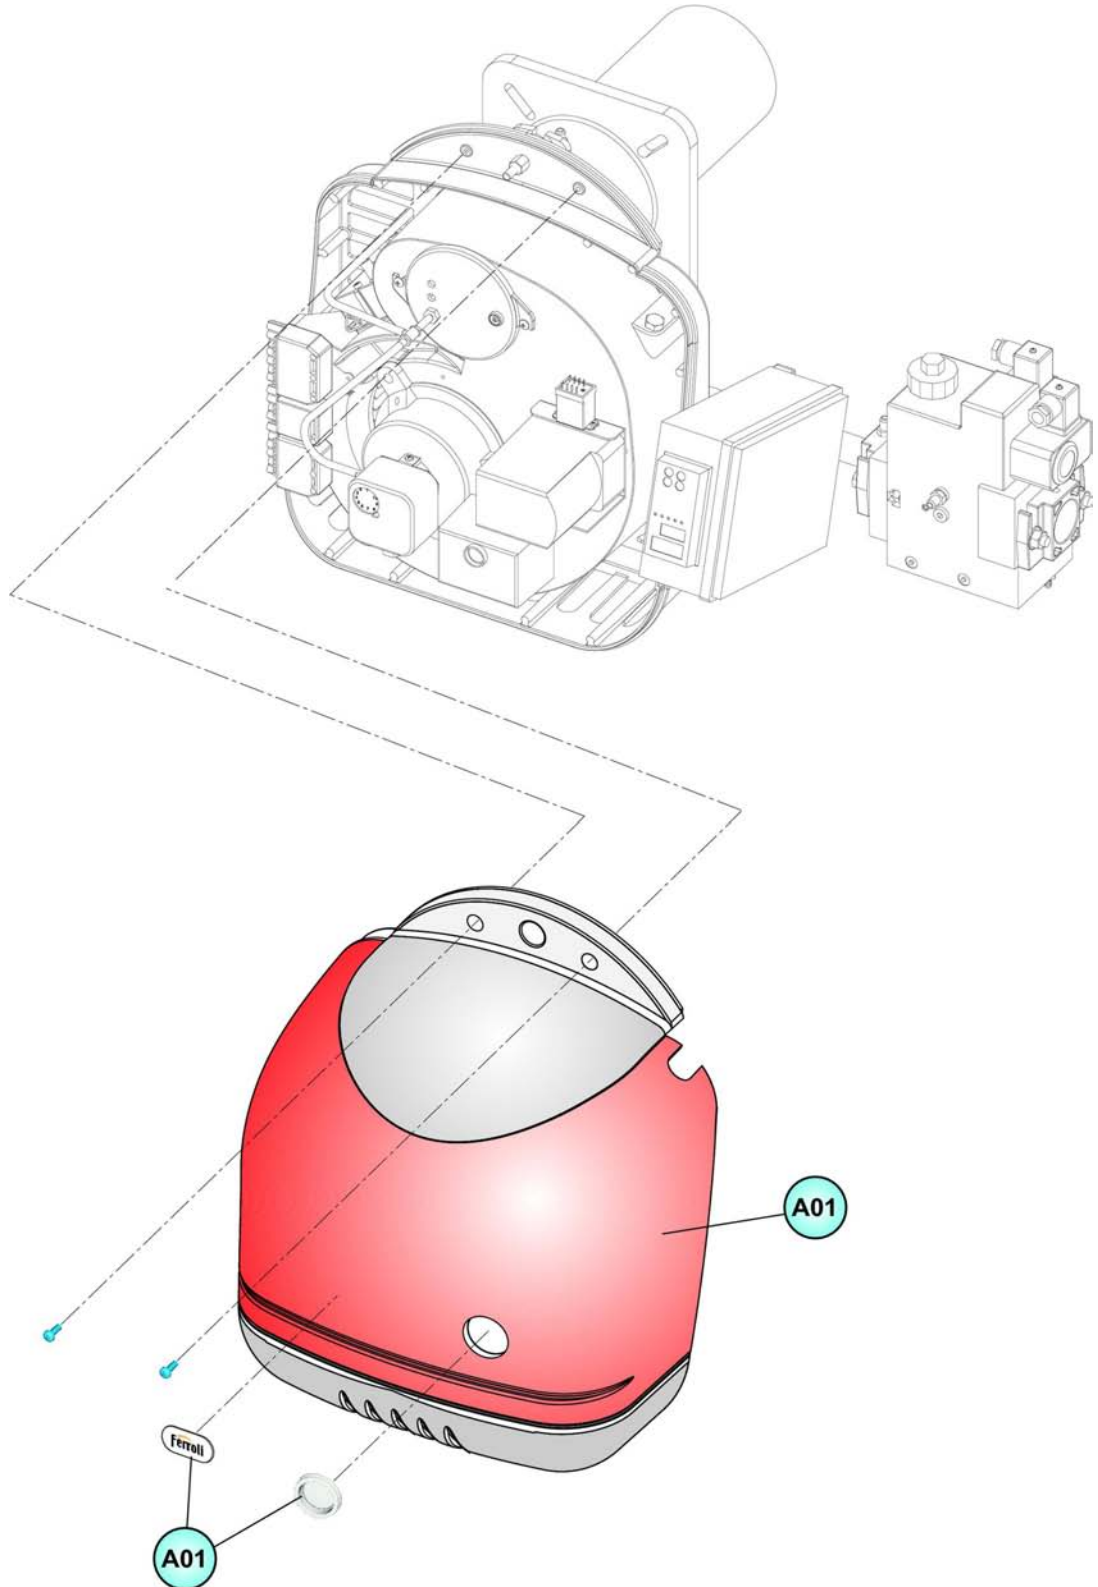

ferroli

SUN M20-M30

- LISTA PEZZI DI RICAMBIO
- SPARE PART LIST
- ERSATZSTEILE
- LIJST ONDERDELEN
- LISTE PIECES DETACHES
- LISTA PIEZAS DE REPUESTO

CODICE	EDIZIONE	MERCATO
30K0151000	08/10/2004	UN

LISTA PEZZI