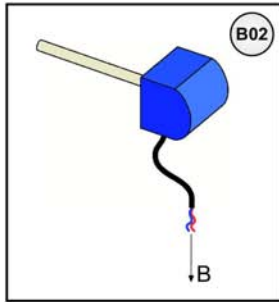

ferroli

SUN M20-M30

- LISTA PEZZI DI RICAMBIO
- SPARE PART LIST
- ERSATZSTEILE
- LIJST ONDERDELEN
- LISTE PIECES DETACHES
- LISTA PIEZAS DE REPUESTO

CODICE	EDIZIONE	MERCATO
30K0151000	08/10/2004	UN

LISTA PEZZI