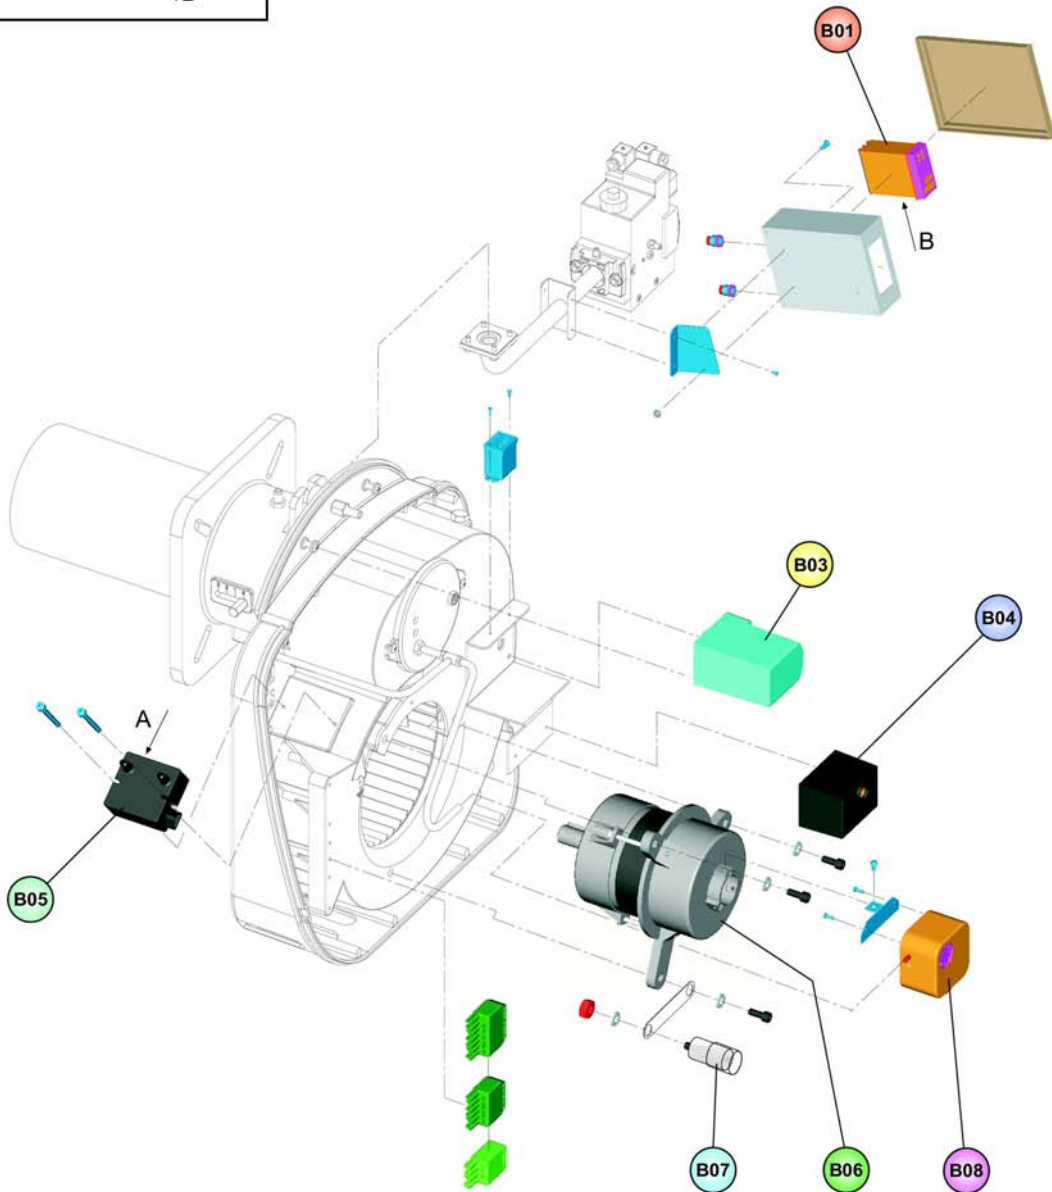

ferroli

SUN M20-M30

- LISTA PEZZI DI RICAMBIO
- SPARE PART LIST
- ERSATZSTEILE
- LIJST ONDERDELEN
- LISTE PIECES DETACHES
- LISTA PIEZAS DE REPUESTO

CODICE	EDIZIONE	MERCATO
30K0151000	08/10/2004	UN

LISTA PEZZI

POS.	CODICE	DESC.	QT.
A01	39814480	KIT COFANO ROSSO (35603910)	1
B01	39814510	KIT REGOL.MODULAZ. (35604060)	1
B02	39814520	KIT SONDA T.QAE 22A (35604070)	1
B03	39814410	KIT SERVOMOTORE (35603770)	1
B04	39814470	KIT CONTR.FIAMMA (35603900)	1
B05	39814390	KIT TRASFORMATORE (35604380)	1
B06	39811950	KIT MOTORE ROT.370W (35602540)	1
B07	39812010	KIT CONDENS.63100120(39402660)	1
B08	39814420	KIT PRESSOSTATO LGW (35603790)	1
B09	39814460	KIT CAVO+RESISTENZA (35604360)	1
C01	39814430	KIT PRESA PRESSIONE (35603852)	1
C02	39814440	KIT ELETTR.(39402960-39402970)	1
C03	39814450	KIT GUARN.FLANGIA (35602951)	1
C04	39814400	KIT REG.SERRANDA Sr.U12G-U12J	1
C05	39814490	KIT VALV.MB-VEF407 (35604040)	1
C06	39814500	KIT VALV.MB-VEF412 (35604050)	1
C07	39812070	KIT VENTOLA 215-82 (35602580)	1
C08	39815900	KIT 5 GUARN.OR MB407 (35604390)	1
C09	39815910	KIT 5 GUARN.OR MB412 (35604400)	1