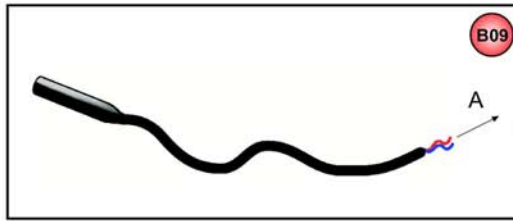

ferroli

SUN M20-M30

- LISTA PEZZI DI RICAMBIO
- SPARE PART LIST
- ERSATZSTEILE
- LIJST ONDERDELEN
- LISTE PIECES DETACHES
- LISTA PIEZAS DE REPUESTO

CODICE	EDIZIONE	MERCATO
30K0151000	08/10/2004	UN

LISTA PEZZI