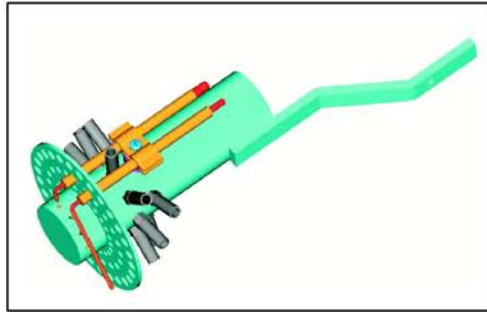

ferroli

SUN M20-M30

- LISTA PEZZI DI RICAMBIO
- SPARE PART LIST
- ERSATZSTEILE
- LIJST ONDERDELEN
- LISTE PIECES DETACHES
- LISTA PIEZAS DE REPUESTO

CODICE	EDIZIONE	MERCATO
30K0151000	08/10/2004	UN

LISTA PEZZI

POS.	CODICE	DESC.	QT.
A01	39814480	KIT COFANO ROSSO (35603910)	1
B01	39814510	KIT REGOL.MODULAZ. (35604060)	1
B02	39814520	KIT SONDA T.QAE 22A (35604070)	1
B03	39814410	KIT SERVOMOTORE (35603770)	1
B04	39814470	KIT CONTR.FIAMMA (35603900)	1
B05	39814390	KIT TRASFORMATORE (35604380)	1
B06	39811950	KIT MOTORE ROT.370W (35602540)	1
B07	39812010	KIT CONDENS.63100120(39402660)	1
B08	39814420	KIT PRESSOSTATO LGW (35603790)	1
B09	39814460	KIT CAVO+RESISTENZA (35604360)	1
C01	39814430	KIT PRESA PRESSIONE (35603852)	1
C02	39814440	KIT ELETTR.(39402960-39402970)	1
C03	39814450	KIT GUARN.FLANGIA (35602951)	1
C04	39814400	KIT REG.SERRANDA Sr.U12G-U12J	1
C05	39814490	KIT VALV.MB-VEF407 (35604040)	1
C06	39814500	KIT VALV.MB-VEF412 (35604050)	1
C07	39812070	KIT VENTOLA 215-82 (35602580)	1
C08	39815900	KIT 5 GUARN.OR MB407 (35604390)	1
C09	39815910	KIT 5 GUARN.OR MB412 (35604400)	1