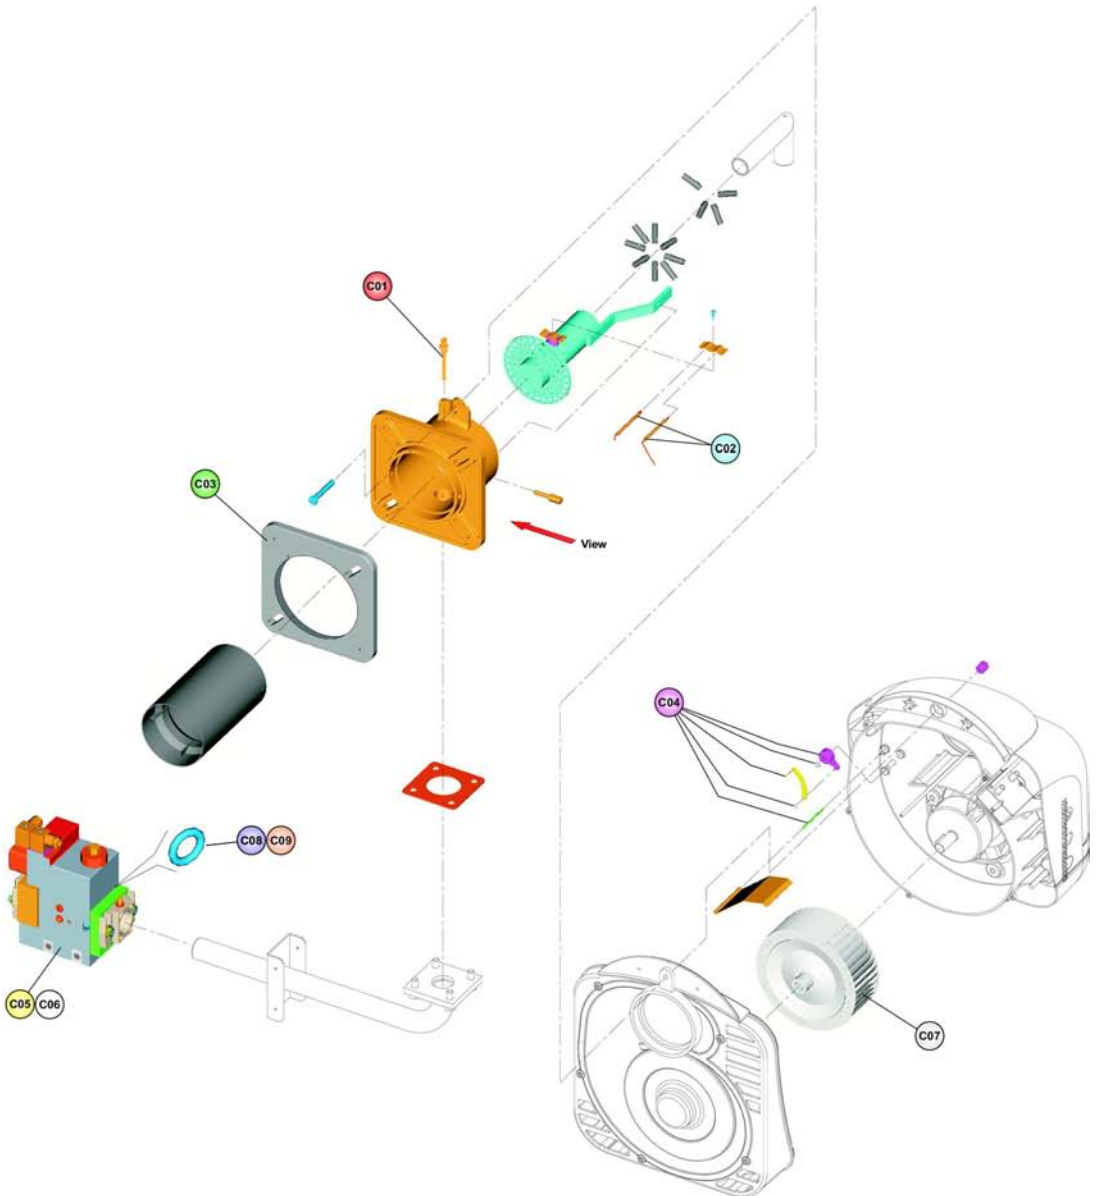

ferroli

SUN M20-M30

- LISTA PEZZI DI RICAMBIO
- SPARE PART LIST
- ERSATZSTEILE
- LIJST ONDERDELEN
- LISTE PIECES DETACHES
- LISTA PIEZAS DE REPUESTO

CODICE	EDIZIONE	MERCATO
30K0151000	08/10/2004	UN

LISTA PEZZI

POS.	CODICE	DESC.	QT.
A01	39814480	KIT COFANO ROSSO (35603910)	1
B01	39814510	KIT REGOL.MODULAZ. (35604060)	1
B02	39814520	KIT SONDA T.QAE 22A (35604070)	1
B03	39814410	KIT SERVOMOTORE (35603770)	1
B04	39814470	KIT CONTR.FIAMMA (35603900)	1
B05	39814390	KIT TRASFORMATORE (35604380)	1
B06	39811950	KIT MOTORE ROT.370W (35602540)	1
B07	39812010	KIT CONDENS.63100120(39402660)	1
B08	39814420	KIT PRESSOSTATO LGW (35603790)	1
B09	39814460	KIT CAVO+RESISTENZA (35604360)	1
C01	39814430	KIT PRESA PRESSIONE (35603852)	1
C02	39814440	KIT ELETTR.(39402960-39402970)	1
C03	39814450	KIT GUARN.FLANGIA (35602951)	1
C04	39814400	KIT REG.SERRANDA Sr.U12G-U12J	1
C05	39814490	KIT VALV.MB-VEF407 (35604040)	1
C06	39814500	KIT VALV.MB-VEF412 (35604050)	1
C07	39812070	KIT VENTOLA 215-82 (35602580)	1
C08	39815900	KIT 5 GUARN.OR MB407 (35604390)	1
C09	39815910	KIT 5 GUARN.OR MB412 (35604400)	1