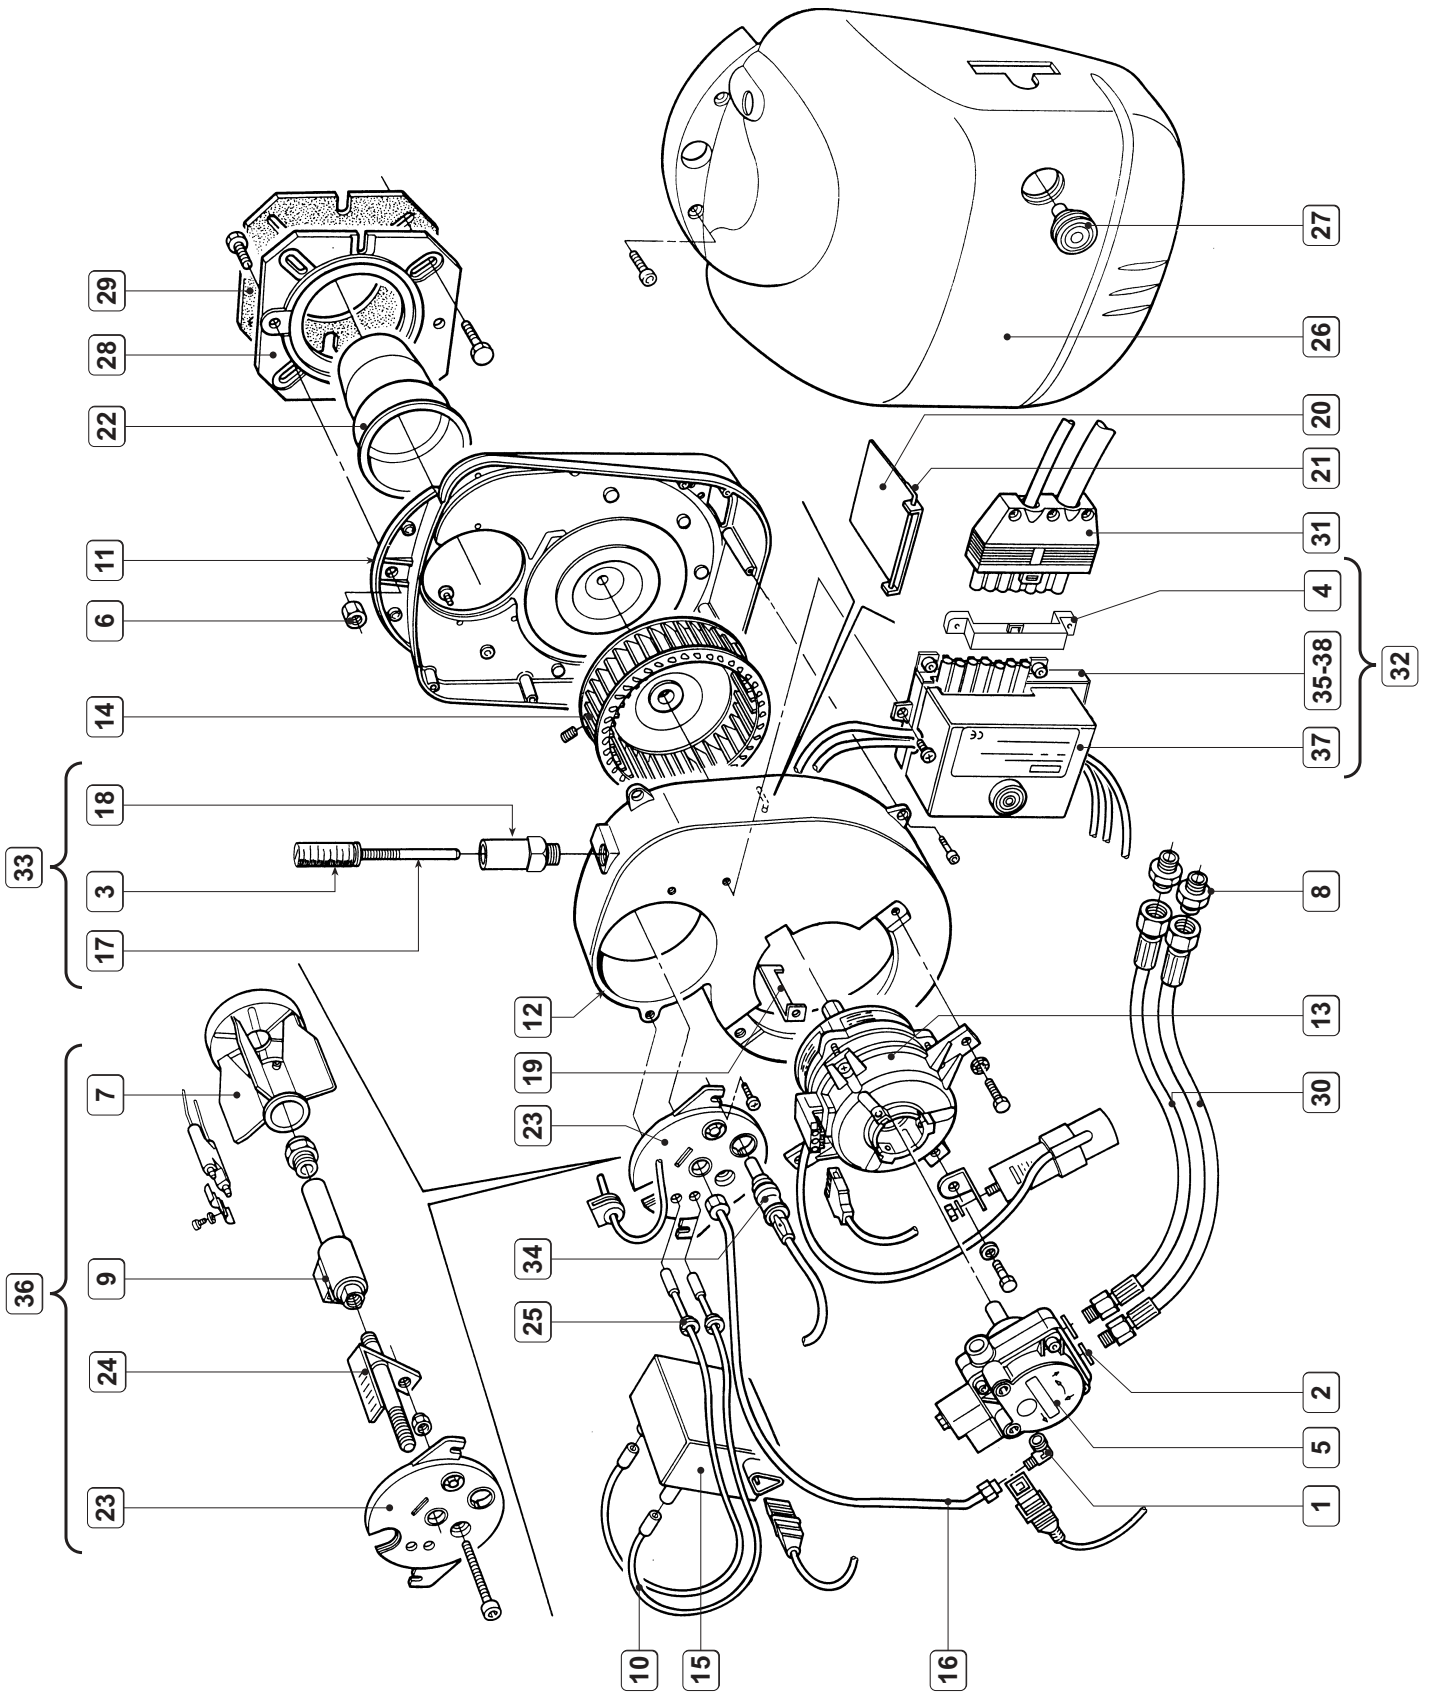

SUN G6

- LISTA PEZZI DI RICAMBIO
- SPARE PART LIST
- ERSATZSTEILE
- LISTE PIECES DETACHES
- LISTA PIEZAS DE REPUESTO

CODICE	EDIZIONE	MERCATO	VISTO
30R0324/0	05 - 02	IT - ES

Pos.	Codice	Descrizione
1	33400890	Gomito 1/8M Raccordo Ø4
2	33700930	Rosetta Øi 13,5 - Øe 18x2
3	35602140	Bussola graduata
4	35602260	Coperchio supporto apparecchiatura
5	35600920	Pompa mod. AS47A 1564 IP 0500
6	35601000	Dado M8
7	35602170	Deflettore 64/17,56 Tagli
8	35601560	Nipplo 3/8" - 1/4"
9	35600860	Preriscaldatore
10	35601621	Cavo con resistenza lg. 330
11	35601671	Scudo bruciatore
12	35601680	Coclea bruciatore
13	35601690	Motore rotazione oraria 70W
14	35601700	Ventola bruciatore 146x49 F. 12,7 RSX
15	35601710	Trasformatore Brahma art. TP2STPAF 55VA
16	35601720	Tubo alimentazione gasolio
17	35602160	Albero regolazione aria
18	35602130	Bussola per albero
19	35601761	Deflettore aria
20	35601770	Serranda aria
21	35601780	Perno serranda aria
22	35601791	Boccaglio art. 98008 Meku
23	35601800	Coperchio coclea
24	35601810	Albero polverizzatore
25	35601820	Passacavo elettrodi
26	35601832	Cofano bruciatore
27	35602270	Pulsante riarmo
28	35601850	Flangia
29	35601860	Guarnizione flangia
30	35602040	Flessibile ST6 1/4" FC - 1/4" MG lg. 900
31	36503600	Connettore M. 7P
32	38901140	Gruppo apparecchiatura
33	38900000	Gruppo albero regolazione aria
34	35601400	Fotoresistenza FC13
35	35601420	Basetta tipo "N" Brahma
36	38901080	Gruppo polverizzatore
37	35602200	Controllo fiamma "GR1 " Brahma
38	35602250	Supporto apparecchiatura