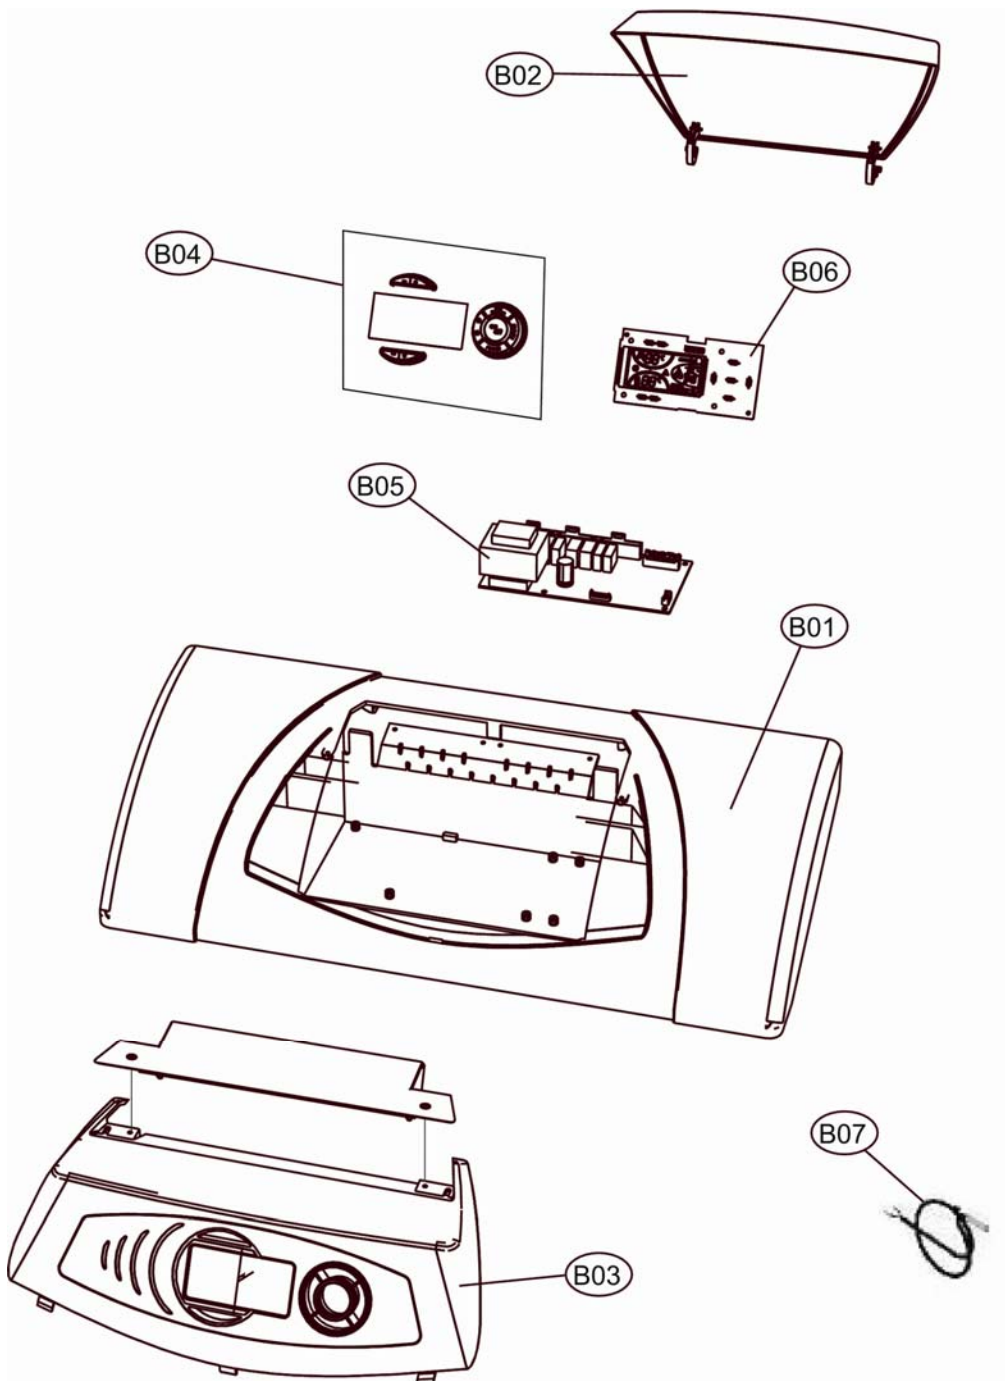

Lista Pezzi / Spare Parts / Ersatzteile
List Onderdelen / Liste Pieces Detaches / Lista Piezas De Repuesto

PEGASUS D 45