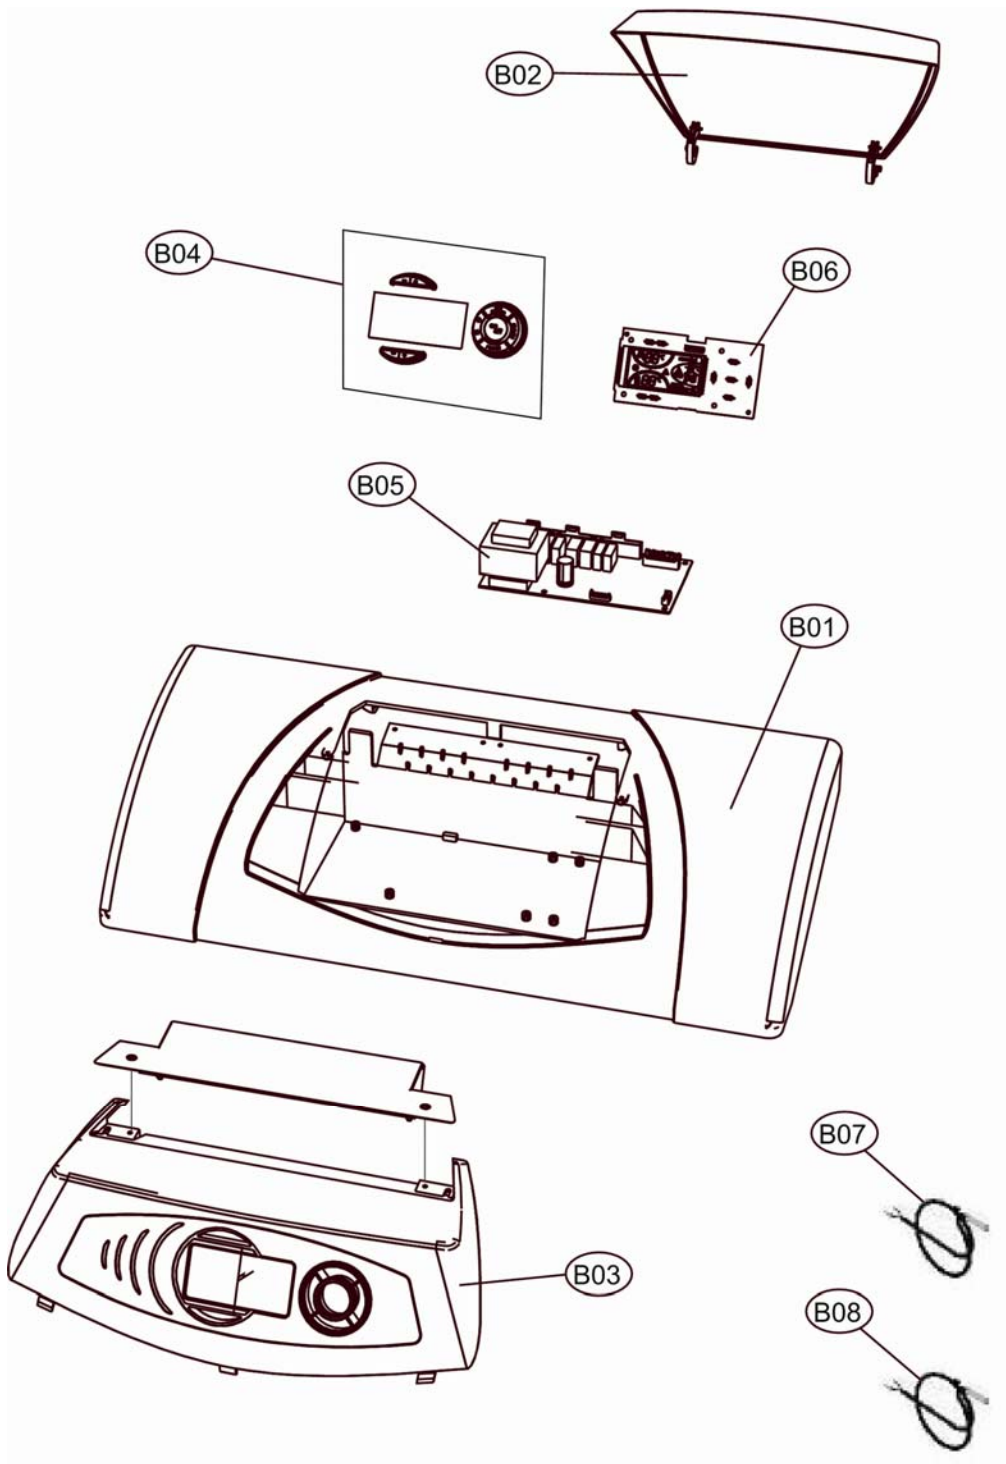

Lista Pezzi / Spare Parts / Ersatzteile
List Onderdelen / Liste Pieces Detaches / Lista Piezas De Repuesto

PEGASUS D 30-40 KI 130