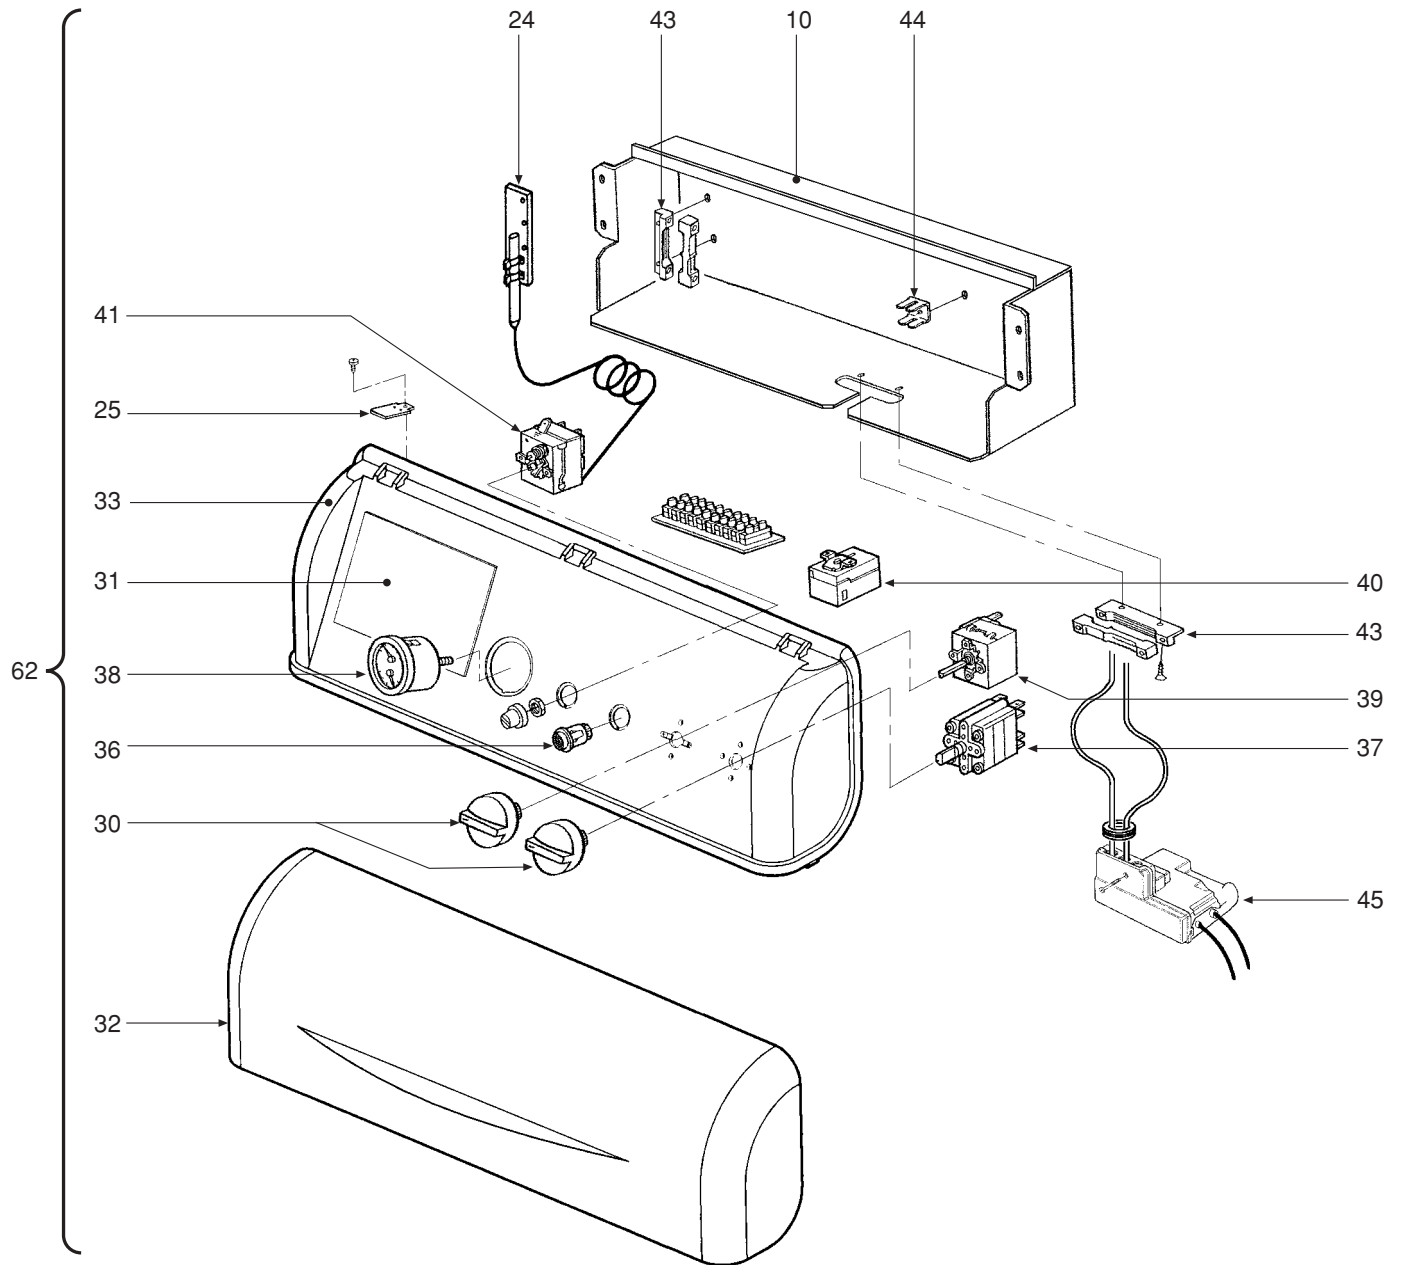

ПОЗ	КОД	ОПИСАНИЕ	23	32	45	56
1	31000210	Крепежные пружины
2	31000260	Зажимы
3	31102760	Передняя стенка				.
3	31105030	Передняя стенка	.			
3	31105040	Передняя стенка		.		
3	31105050	Передняя стенка			.	
4	31105100	Задняя стенка	.			
4	31105110	Задняя стенка		.		
4	31105120	Задняя стенка			.	
4	31105130	Задняя стенка				.
5	31211680	Кронштейн
6	31214280	Опронный кронштейн
7	32111550	Смотровой глазок
8	32914790	Поддон котла				.
8	32915370	Поддон котла	.			
8	32915380	Поддон котла		.	.	
10	32914850	Задняя крышка электрической панели	.			
10	32914860	Задняя крышка электрической панели		.	.	
10	32914870	Задняя крышка электрической панели				.
11	33005960	Средний чугунный элемент
12	33007140	Правый чугунный элемент
13	33007150	Левый чугунный элемент
14	33400280	Штуцер для замера давления с конической резьбой 18"
15	33400980	Гильза для датчика длина 250
17	34000640	Шпилька крепления кожуха
18	34000880	Шпилька для кожуха, М5
19	34009090	Сопло Ø 2.80 (G20)
20	34010740	Распорка, М6x82
21	34012490	Соединительная гайка 3/4"
22	34200140	Труба Ø 4, длина 200 (алюминий)
23	34218521	Соединительный патрубок Ø 47
24	34300201	Пружина
25	34300470	Защелка панели управления
26	34401230	Стяжка, М10 х 235	.			
26	34401240	Стяжка, М10 х 330		.		
26	34402900	Стяжка, М10 х 400			.	
26	34403200	Стяжка, М10 х 500				.
27	34502690	Шпилька, М6 х 45
28	35000600	Опорные ножки
29	35006150	Пробка
30	35008000	Управляющие ручки
31	35008010	Заглушка на панели управления
32	35008050	Крышка панели управления	.			
32	35008060	Крышка панели управления		.	.	
32	35008070	Крышка панели управления				.
33	35009110	Панель управления, Дл.500 "белый"		.	.	
33	35009130	Панель управления, Дл.600 "белый"				.