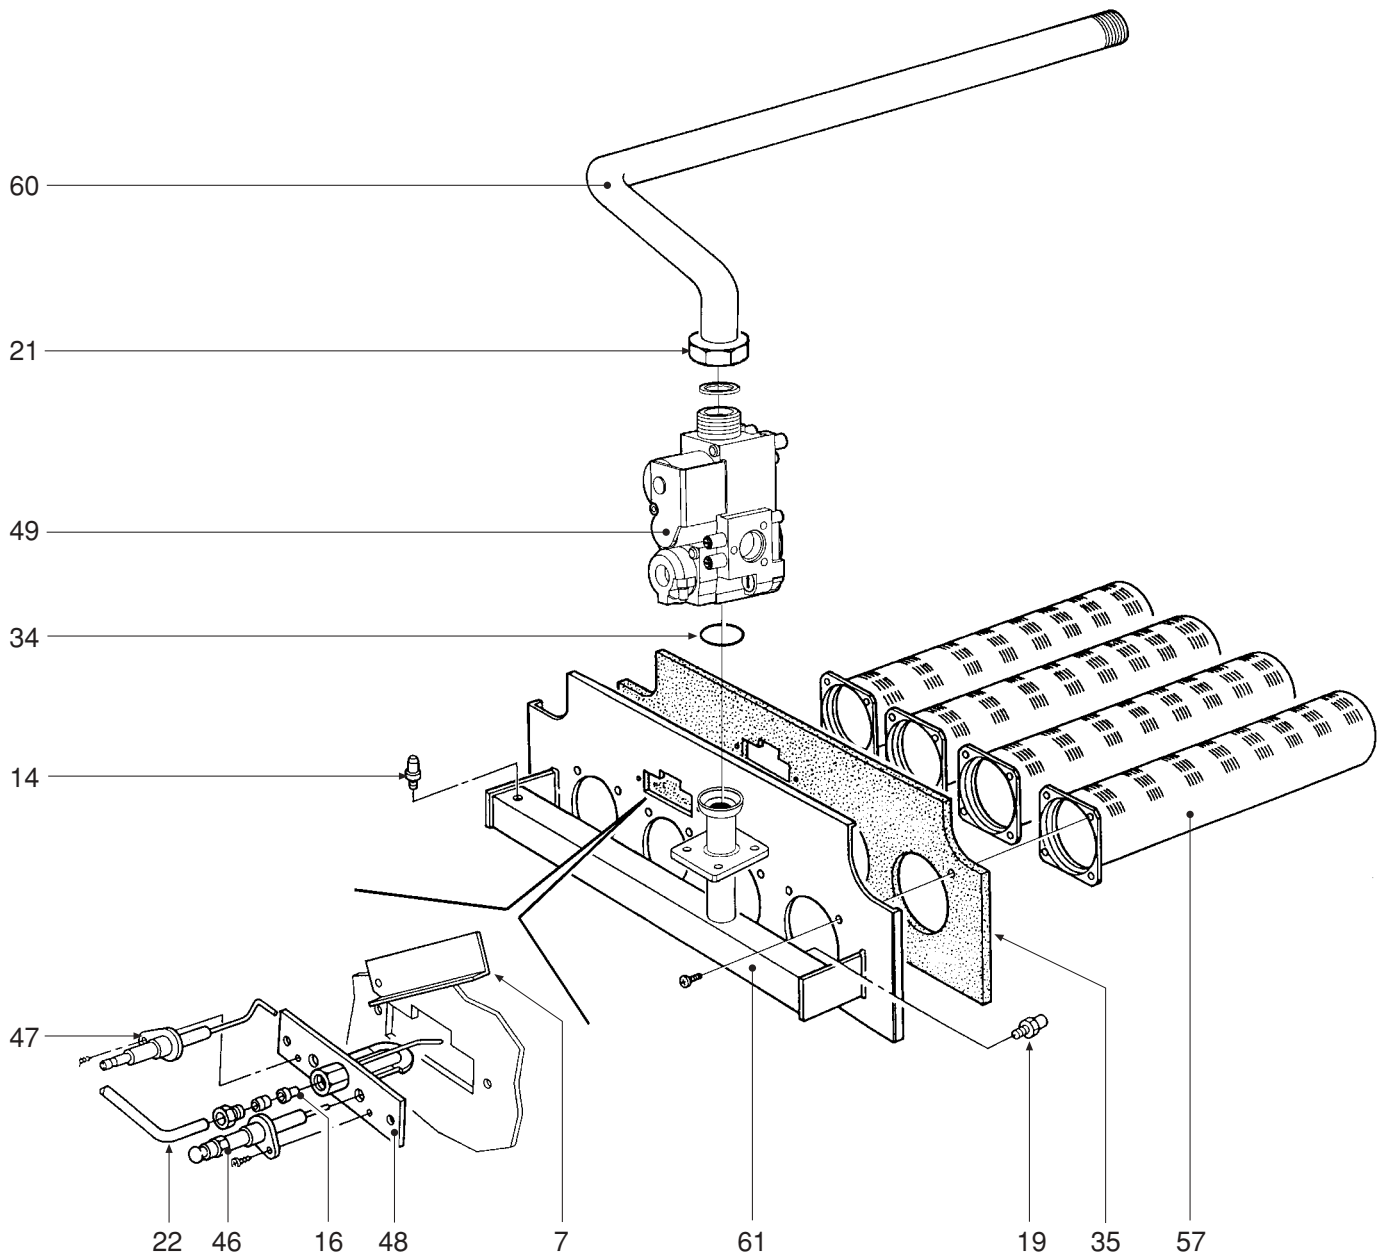

FERROLI

PEGASUS 23÷56

- LISTA PEZZI DI RICAMBIO
- СПИСОК ЗАПЧАСТЕЙ
- ERSATZSTEILE
- LIJST ONDERDELEN
- LISTE PIECES DETACHES
- LISTA PIEZAS DE REPUESTO

CODICE	EDIZIONE	MERCATO	VISTO
30R0603/0	04 - 02	EX	

ПОЗ	КОД	ОПИСАНИЕ	23	32	45	56
1	31000210	Крепежные пружины
2	31000260	Зажимы
3	31102760	Передняя стенка				.
3	31105030	Передняя стенка	.			
3	31105040	Передняя стенка		.		
3	31105050	Передняя стенка			.	
4	31105100	Задняя стенка	.			
4	31105110	Задняя стенка		.		
4	31105120	Задняя стенка			.	
4	31105130	Задняя стенка				.
5	31211680	Кронштейн
6	31214280	Опронный кронштейн
7	32111550	Смотровой глазок
8	32914790	Поддон котла				.
8	32915370	Поддон котла	.			
8	32915380	Поддон котла		.	.	
10	32914850	Задняя крышка электрической панели	.			
10	32914860	Задняя крышка электрической панели		.	.	
10	32914870	Задняя крышка электрической панели				.
11	33005960	Средний чугунный элемент
12	33007140	Правый чугунный элемент
13	33007150	Левый чугунный элемент
14	33400280	Штуцер для замера давления с конической резьбой 18"
15	33400980	Гильза для датчика длина 250
17	34000640	Шпилька крепления кожуха
18	34000880	Шпилька для кожуха, М5
19	34009090	Сопло Ø 2.80 (G20)
20	34010740	Распорка, М6x82
21	34012490	Соединительная гайка 3/4"
22	34200140	Труба Ø 4, длина 200 (алюминий)
23	34218521	Соединительный патрубок Ø 47
24	34300201	Пружина
25	34300470	Защелка панели управления
26	34401230	Стяжка, М10 х 235	.			
26	34401240	Стяжка, М10 х 330		.		
26	34402900	Стяжка, М10 х 400			.	
26	34403200	Стяжка, М10 х 500				.
27	34502690	Шпилька, М6 х 45
28	35000600	Опорные ножки
29	35006150	Пробка
30	35008000	Управляющие ручки
31	35008010	Заглушка на панели управления
32	35008050	Крышка панели управления	.			
32	35008060	Крышка панели управления		.	.	
32	35008070	Крышка панели управления				.
33	35009110	Панель управления, Дл.500 "белый"		.	.	
33	35009130	Панель управления, Дл.600 "белый"				.