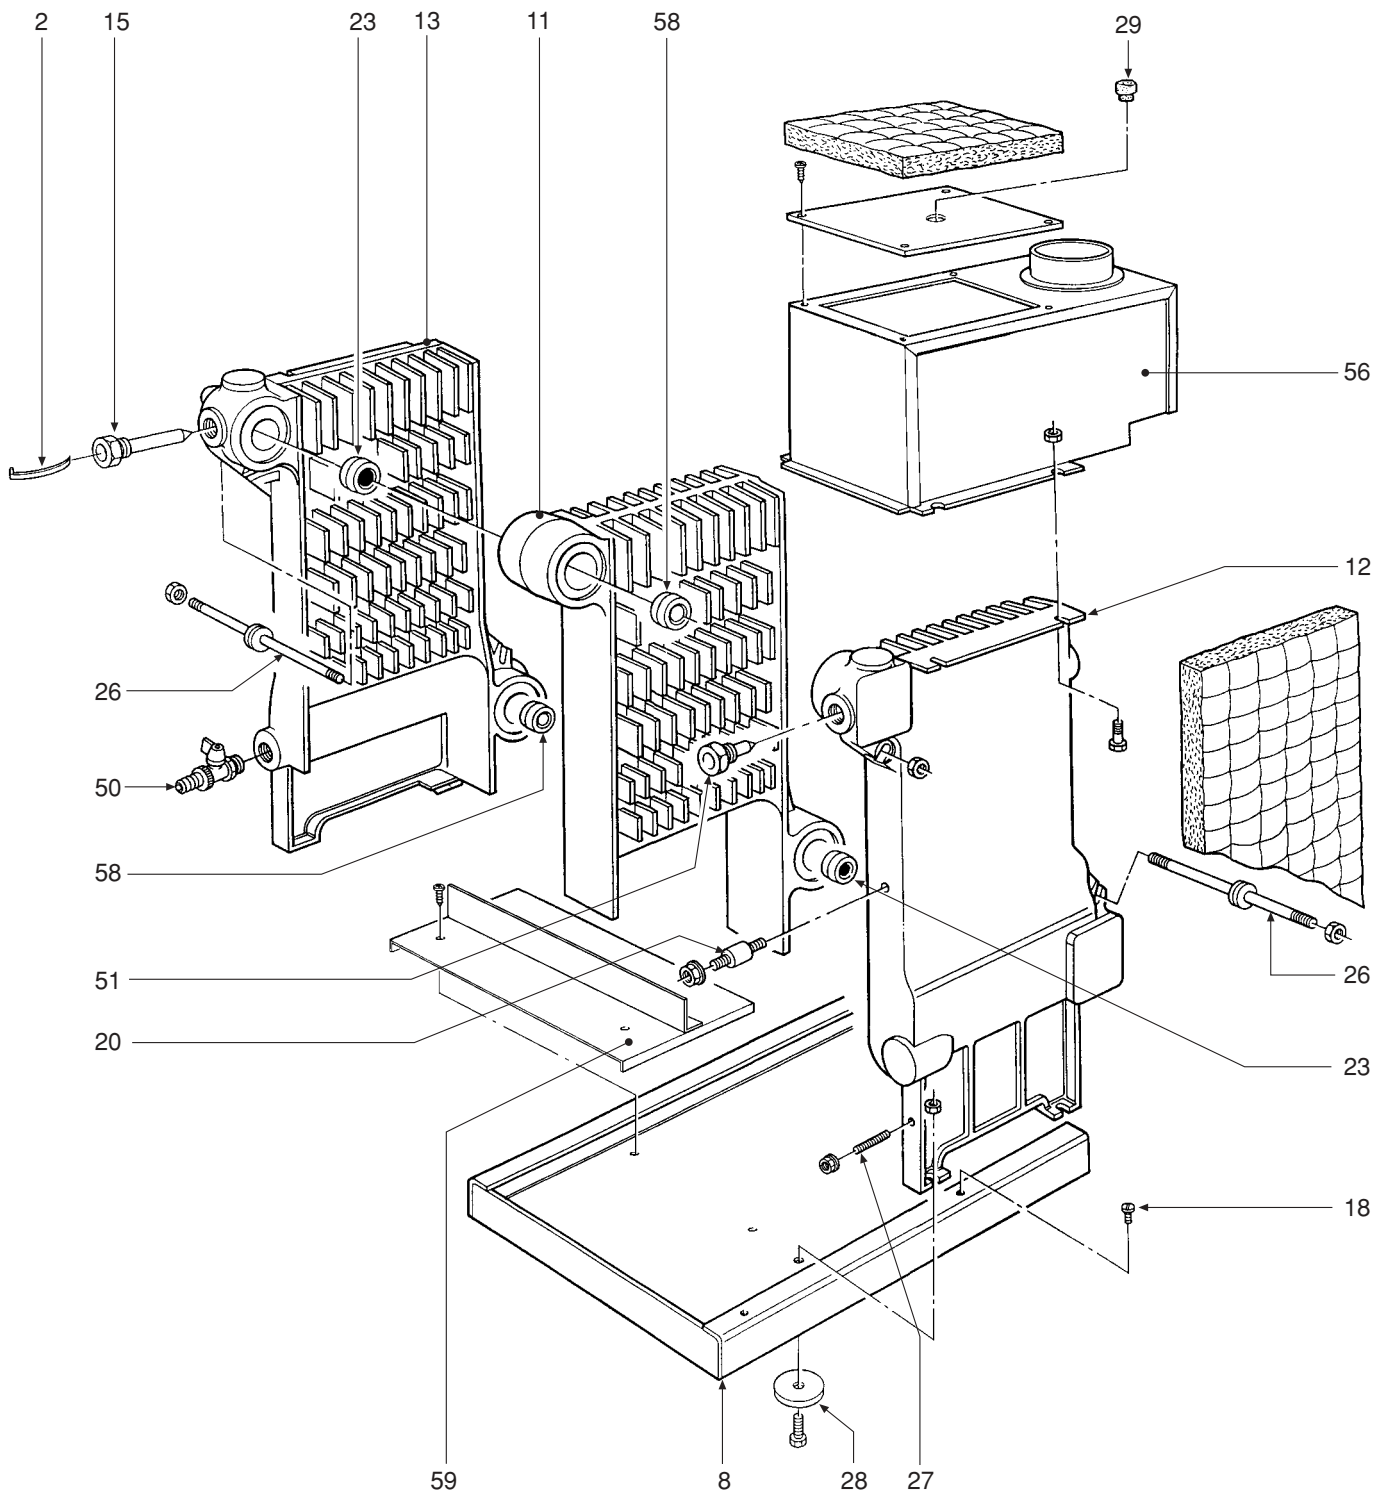

ПОЗ	КОД	ОПИСАНИЕ	23	32	45	56
1	31000210	Крепежные пружины
2	31000260	Зажимы
3	31102760	Передняя стенка				.
3	31105030	Передняя стенка	.			
3	31105040	Передняя стенка		.		
3	31105050	Передняя стенка			.	
4	31105100	Задняя стенка	.			
4	31105110	Задняя стенка		.		
4	31105120	Задняя стенка			.	
4	31105130	Задняя стенка				.
5	31211680	Кронштейн
6	31214280	Опронный кронштейн
7	32111550	Смотровой глазок
8	32914790	Поддон котла				.
8	32915370	Поддон котла	.			
8	32915380	Поддон котла		.	.	
10	32914850	Задняя крышка электрической панели	.			
10	32914860	Задняя крышка электрической панели		.	.	
10	32914870	Задняя крышка электрической панели				.
11	33005960	Средний чугунный элемент
12	33007140	Правый чугунный элемент
13	33007150	Левый чугунный элемент
14	33400280	Штуцер для замера давления с конической резьбой 18"
15	33400980	Гильза для датчика длина 250
17	34000640	Шпилька крепления кожуха
18	34000880	Шпилька для кожуха, М5
19	34009090	Сопло Ø 2.80 (G20)
20	34010740	Распорка, М6x82
21	34012490	Соединительная гайка 3/4"
22	34200140	Труба Ø 4, длина 200 (алюминий)
23	34218521	Соединительный патрубок Ø 47
24	34300201	Пружина
25	34300470	Защелка панели управления
26	34401230	Стяжка, М10 х 235	.			
26	34401240	Стяжка, М10 х 330		.		
26	34402900	Стяжка, М10 х 400			.	
26	34403200	Стяжка, М10 х 500				.
27	34502690	Шпилька, М6 х 45
28	35000600	Опорные ножки
29	35006150	Пробка
30	35008000	Управляющие ручки
31	35008010	Заглушка на панели управления
32	35008050	Крышка панели управления	.			
32	35008060	Крышка панели управления		.	.	
32	35008070	Крышка панели управления				.
33	35009110	Панель управления, Дл.500 "белый"		.	.	
33	35009130	Панель управления, Дл.600 "белый"				.