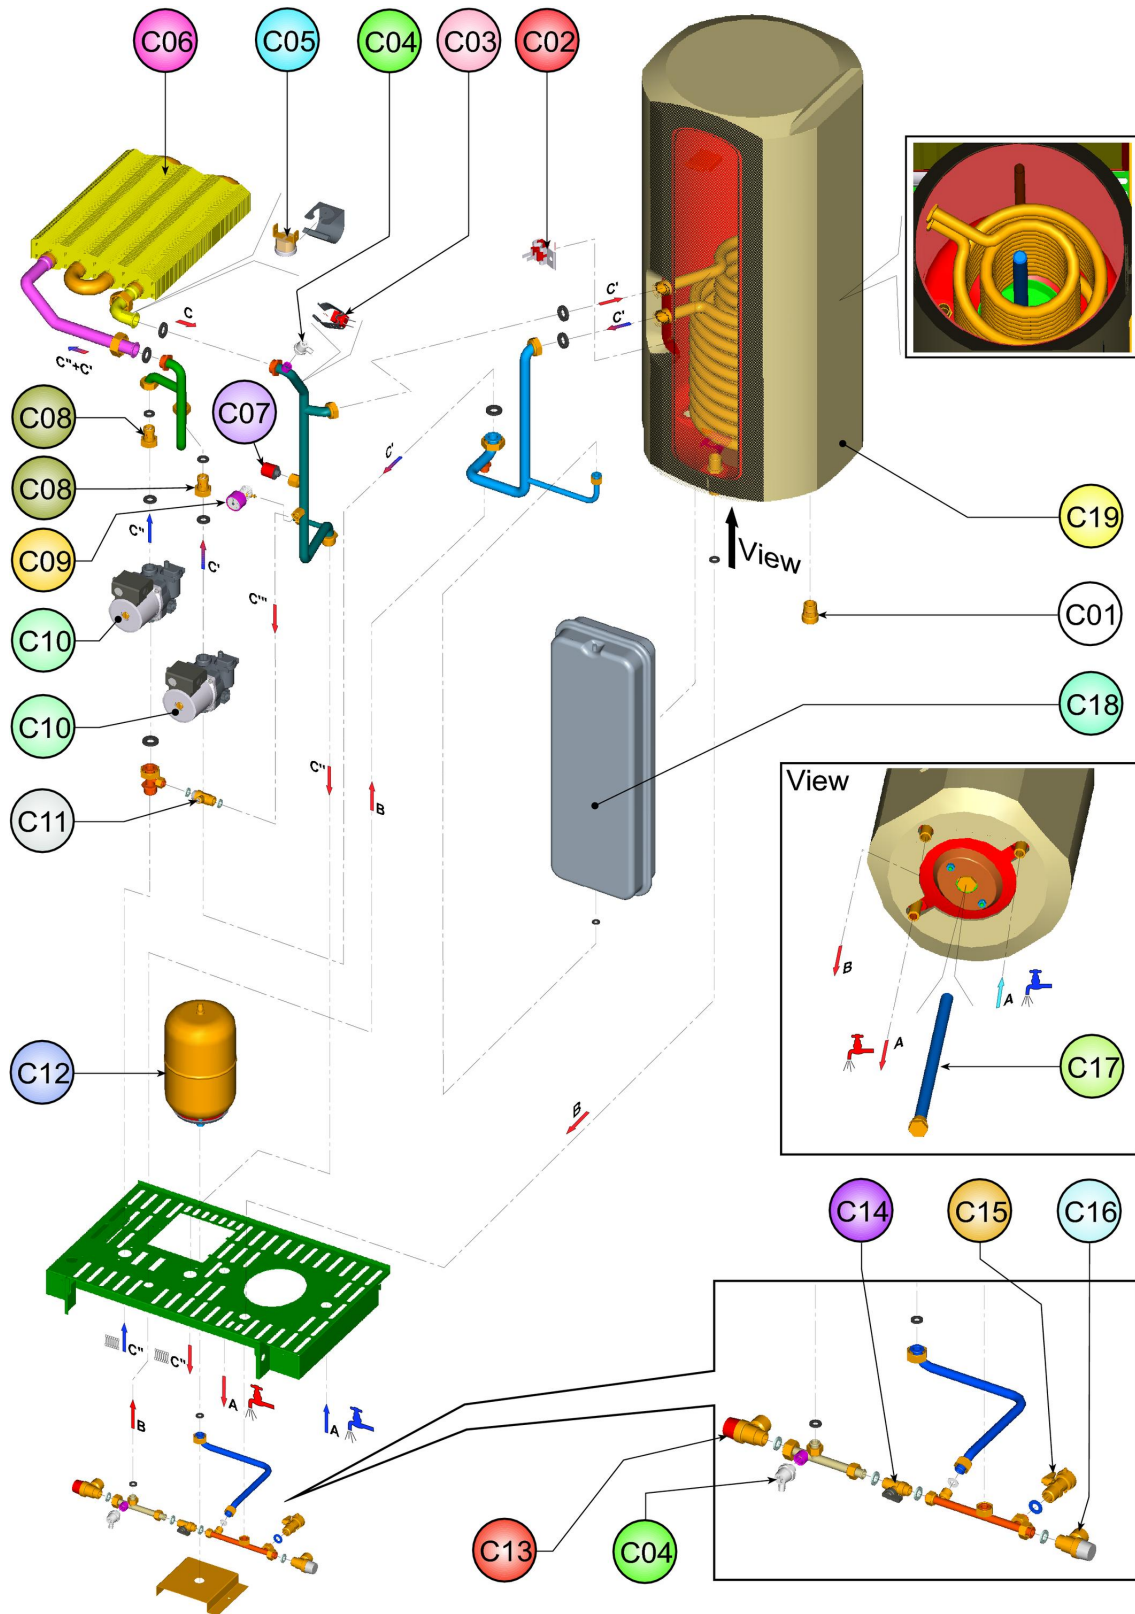

NEW ELITE 60 F30 (3 stelle)

LISTA PEZZI DI RICAMBIO

SPARE PART LIST

ERSATZSTEILE

LIJST ONDERDELEN

LISTE PIECES DETACHES

LISTA PIEZAS DE REPUESTO

CODICE	EDIZIONE	MERCATO
30K0285000	02/03/2006	IT-A3-A4-A5

LISTA PEZZI 0B6X6W3A		NEW ELITE 60 F30 m. (A3)	
POS.	CODICE	DESC.	QT.
A01	39817800	KIT FIANCO REV. (31115520)	1
A02	39817810	KIT PANNELLO A."FOL" (31115560)	1
A03	39809720	KIT PORTELLINO RAME Fm.B6-B9	1
B01	39811480	KIT 5 PULSANTI (36100460)	1
B02	39817750	KIT TASTI NERI N°2 (35102320)	1
B03	39817760	KIT SCATOLA ELETTR. (35011660)	1
B04	39817770	KIT CENTRALINA "DSP" (38321260)	1
C01	39808990	KIT VALV.RITEGNO (36900090)	1
C02	39808560	KIT SONDA BOILER (36200560)	1
C03	39810220	KIT SONDA TEMP.RISC. (36200540)	1
C04	39810320	KIT RUBIN.SCARICO (36901630)	1
C05	39805650	KIT TST.C.ARG.100°C (36400900)	1
C06	39819810	KIT PACCO LAM. (37404180)	1
C07	39809470	KIT TRASDUTTORE (36400380)	1
C08	39811270	KIT VALV.RIT.3/4" (36901970)	1
C09	39809750	KIT IDROM.ATT.1/4" (36400390)	1
C10	39817820	KIT POMPA (36601900)	1
C11	39810360	KIT RUBIN.3/8" (36901940)	1
C12	39818200	KIT VASO ESP.2Lt. (36800480)	1
C13	39800130	KIT VALV.SIC.MF1/2" (36900660)	1
C14	39808980	KIT RUBINETTO 3/8" (36901470)	1
C15	39809010	KIT RUBIN.1/2" (36900700)	1
C16	39809950	KIT VALV.SIC.9bar (36900460)	1
C17	39808060	KIT ANODO MAGN. (39400420)	1
C18	39810050	KIT VASO ESP.10Lt. (36802800)	1
C19	39817790	KIT BOILER 60Lt. (37704810)	1
D01	39817990	KIT CURVA USC.FUMI (33301610)	1
D02	39812170	KIT Elettrodo ACC. (36702581)	1
D03	39810040	KIT ISOL.C.COMB. (mod.30 BOIL)	1
D04	39818000	KIT GUARN.+PRESA ARIA Sr.B6F0	1
D05	39817510	KIT PRESS.DIFF.ARIA (36402050)	1
D06	39819470	KIT DIAFR.FUMI Di.45-47-50	1
D07	39818020	KIT VENTIL. (36601871)	1
D08	39811330	KIT SPIA SILICONE (35102230)	1
D09	39817970	KIT 16 UG.1,30 (EL) (34009741)	1
D11	39817850	KIT VALV.GAS (36800420)	1
D12	39815680	KIT BRUC.16R.m. (3840C910)	1