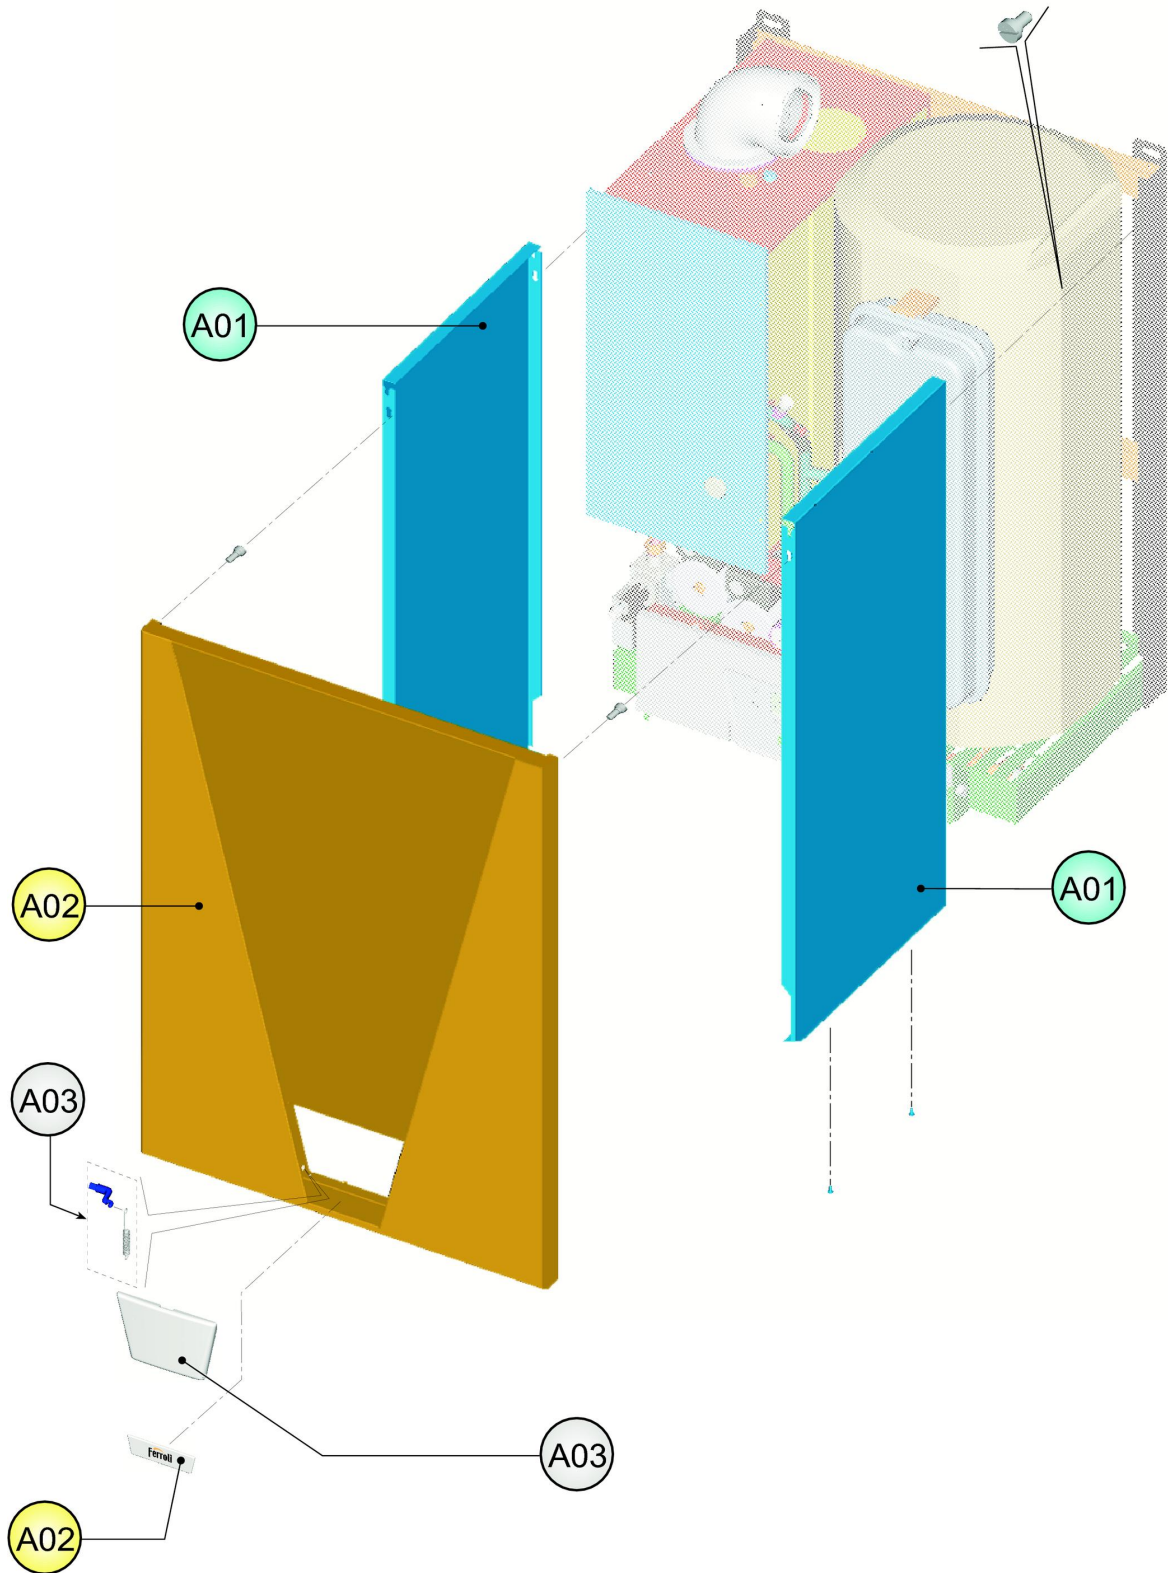

NEW ELITE 60 F30 (3 stelle)

LISTA PEZZI DI RICAMBIO

SPARE PART LIST

ERSATZSTEILE

LIJST ONDERDELEN

LISTE PIECES DETACHES

LISTA PIEZAS DE REPUESTO

CODICE	EDIZIONE	MERCATO
30K0285000	02/03/2006	IT-A3-A4-A5

LISTA PEZZI 0B6X6W3A		NEW ELITE 60 F30 m. (A3)	
POS.	CODICE	DESC.	QT.
A01	39817800	KIT FIANCO REV. (31115520)	1
A02	39817810	KIT PANNELLO A."FOL" (31115560)	1
A03	39809720	KIT PORTELLINO RAME Fm.B6-B9	1
B01	39811480	KIT 5 PULSANTI (36100460)	1
B02	39817750	KIT TASTI NERI N°2 (35102320)	1
B03	39817760	KIT SCATOLA ELETTR. (35011660)	1
B04	39817770	KIT CENTRALINA "DSP" (38321260)	1
C01	39808990	KIT VALV.RITEGNO (36900090)	1
C02	39808560	KIT SONDA BOILER (36200560)	1
C03	39810220	KIT SONDA TEMP.RISC. (36200540)	1
C04	39810320	KIT RUBIN.SCARICO (36901630)	1
C05	39805650	KIT TST.C.ARG.100°C (36400900)	1
C06	39819810	KIT PACCO LAM. (37404180)	1
C07	39809470	KIT TRASDUTTORE (36400380)	1
C08	39811270	KIT VALV.RIT.3/4" (36901970)	1
C09	39809750	KIT IDROM.ATT.1/4" (36400390)	1
C10	39817820	KIT POMPA (36601900)	1
C11	39810360	KIT RUBIN.3/8" (36901940)	1
C12	39818200	KIT VASO ESP.2Lt. (36800480)	1
C13	39800130	KIT VALV.SIC.MF1/2" (36900660)	1
C14	39808980	KIT RUBINETTO 3/8" (36901470)	1
C15	39809010	KIT RUBIN.1/2" (36900700)	1
C16	39809950	KIT VALV.SIC.9bar (36900460)	1
C17	39808060	KIT ANODO MAGN. (39400420)	1
C18	39810050	KIT VASO ESP.10Lt. (36802800)	1
C19	39817790	KIT BOILER 60Lt. (37704810)	1
D01	39817990	KIT CURVA USC.FUMI (33301610)	1
D02	39812170	KIT Elettrodo ACC. (36702581)	1
D03	39810040	KIT ISOL.C.COMB. (mod.30 BOIL)	1
D04	39818000	KIT GUARN.+PRESA ARIA Sr.B6F0	1
D05	39817510	KIT PRESS.DIFF.ARIA (36402050)	1
D06	39819470	KIT DIAFR.FUMI Di.45-47-50	1
D07	39818020	KIT VENTIL. (36601871)	1
D08	39811330	KIT SPIA SILICONE (35102230)	1
D09	39817970	KIT 16 UG.1,30 (EL) (34009741)	1
D11	39817850	KIT VALV.GAS (36800420)	1
D12	39815680	KIT BRUC.16R.m. (3840C910)	1