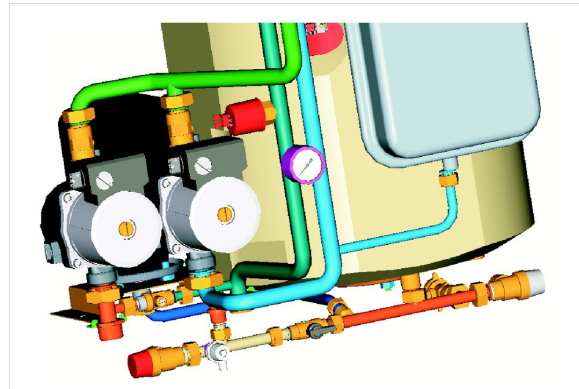

LISTA PEZZI 0B6X6W3A		NEW ELITE 60 F30 m. (A3)	
POS.	CODICE	DESC.	QT.
A01	39817800	KIT FIANCO REV. (31115520)	1
A02	39817810	KIT PANNELLO A."FOL" (31115560)	1
A03	39809720	KIT PORTELLINO RAME Fm.B6-B9	1
B01	39811480	KIT 5 PULSANTI (36100460)	1
B02	39817750	KIT TASTI NERI N°2 (35102320)	1
B03	39817760	KIT SCATOLA ELETTR. (35011660)	1
B04	39817770	KIT CENTRALINA "DSP" (38321260)	1
C01	39808990	KIT VALV.RITEGNO (36900090)	1
C02	39808560	KIT SONDA BOILER (36200560)	1
C03	39810220	KIT SONDA TEMP.RISC. (36200540)	1
C04	39810320	KIT RUBIN.SCARICO (36901630)	1
C05	39805650	KIT TST.C.ARG.100°C (36400900)	1
C06	39819810	KIT PACCO LAM. (37404180)	1
C07	39809470	KIT TRASDUTTORE (36400380)	1
C08	39811270	KIT VALV.RIT.3/4" (36901970)	1
C09	39809750	KIT IDROM.ATT.1/4" (36400390)	1
C10	39817820	KIT POMPA (36601900)	1
C11	39810360	KIT RUBIN.3/8" (36901940)	1
C12	39818200	KIT VASO ESP.2Lt. (36800480)	1
C13	39800130	KIT VALV.SIC.MF1/2" (36900660)	1
C14	39808980	KIT RUBINETTO 3/8" (36901470)	1
C15	39809010	KIT RUBIN.1/2" (36900700)	1
C16	39809950	KIT VALV.SIC.9bar (36900460)	1
C17	39808060	KIT ANODO MAGN. (39400420)	1
C18	39810050	KIT VASO ESP.10Lt. (36802800)	1
C19	39817790	KIT BOILER 60Lt. (37704810)	1
D01	39817990	KIT CURVA USC.FUMI (33301610)	1
D02	39812170	KIT Elettrodo ACC. (36702581)	1
D03	39810040	KIT ISOL.C.COMB. (mod.30 BOIL)	1
D04	39818000	KIT GUARN.+PRESA ARIA Sr.B6F0	1
D05	39817510	KIT PRESS.DIFF.ARIA (36402050)	1
D06	39819470	KIT DIAFR.FUMI Di.45-47-50	1
D07	39818020	KIT VENTIL. (36601871)	1
D08	39811330	KIT SPIA SILICONE (35102230)	1
D09	39817970	KIT 16 UG.1,30 (EL) (34009741)	1
D11	39817850	KIT VALV.GAS (36800420)	1
D12	39815680	KIT BRUC.16R.m. (3840C910)	1