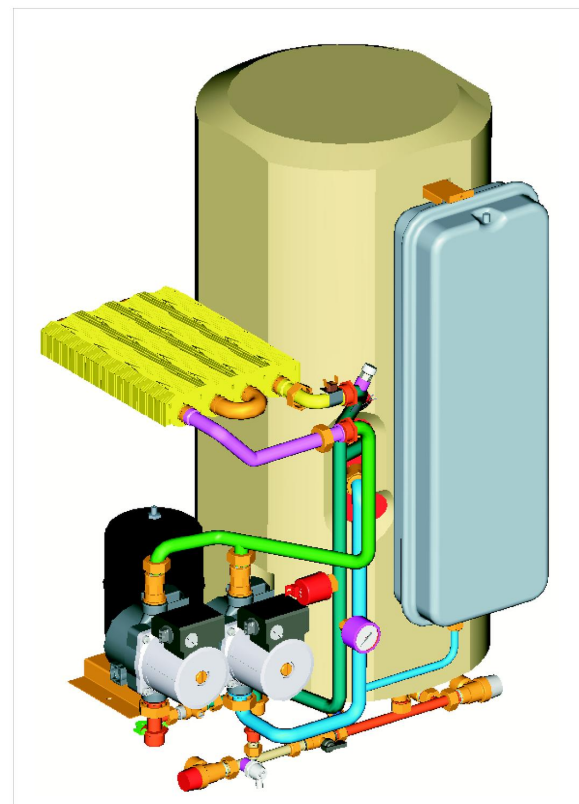

NEW ELITE 60 F30 (3 stelle)

LISTA PEZZI DI RICAMBIO

SPARE PART LIST

ERSATZSTEILE

LIJST ONDERDELEN

LISTE PIECES DETACHES

LISTA PIEZAS DE REPUESTO

CODICE	EDIZIONE	MERCATO
30K0285000	02/03/2006	IT-A3-A4-A5

LISTA PEZZI 0B6X6W3A		NEW ELITE 60 F30 m. (A3)	
POS.	CODICE	DESC.	QT.
A01	39817800	KIT FIANCO REV. (31115520)	1
A02	39817810	KIT PANNELLO A."FOL" (31115560)	1
A03	39809720	KIT PORTELLINO RAME Fm.B6-B9	1
B01	39811480	KIT 5 PULSANTI (36100460)	1
B02	39817750	KIT TASTI NERI N°2 (35102320)	1
B03	39817760	KIT SCATOLA ELETTR. (35011660)	1
B04	39817770	KIT CENTRALINA "DSP" (38321260)	1
C01	39808990	KIT VALV.RITEGNO (36900090)	1
C02	39808560	KIT SONDA BOILER (36200560)	1
C03	39810220	KIT SONDA TEMP.RISC. (36200540)	1
C04	39810320	KIT RUBIN.SCARICO (36901630)	1
C05	39805650	KIT TST.C.ARG.100°C (36400900)	1
C06	39819810	KIT PACCO LAM. (37404180)	1
C07	39809470	KIT TRASDUTTORE (36400380)	1
C08	39811270	KIT VALV.RIT.3/4" (36901970)	1
C09	39809750	KIT IDROM.ATT.1/4" (36400390)	1
C10	39817820	KIT POMPA (36601900)	1
C11	39810360	KIT RUBIN.3/8" (36901940)	1
C12	39818200	KIT VASO ESP.2Lt. (36800480)	1
C13	39800130	KIT VALV.SIC.MF1/2" (36900660)	1
C14	39808980	KIT RUBINETTO 3/8" (36901470)	1
C15	39809010	KIT RUBIN.1/2" (36900700)	1
C16	39809950	KIT VALV.SIC.9bar (36900460)	1
C17	39808060	KIT ANODO MAGN. (39400420)	1
C18	39810050	KIT VASO ESP.10Lt. (36802800)	1
C19	39817790	KIT BOILER 60Lt. (37704810)	1
D01	39817990	KIT CURVA USC.FUMI (33301610)	1
D02	39812170	KIT Elettrodo ACC. (36702581)	1
D03	39810040	KIT ISOL.C.COMB. (mod.30 BOIL)	1
D04	39818000	KIT GUARN.+PRESA ARIA Sr.B6F0	1
D05	39817510	KIT PRESS.DIFF.ARIA (36402050)	1
D06	39819470	KIT DIAFR.FUMI Di.45-47-50	1
D07	39818020	KIT VENTIL. (36601871)	1
D08	39811330	KIT SPIA SILICONE (35102230)	1
D09	39817970	KIT 16 UG.1,30 (EL) (34009741)	1
D11	39817850	KIT VALV.GAS (36800420)	1
D12	39815680	KIT BRUC.16R.m. (3840C910)	1