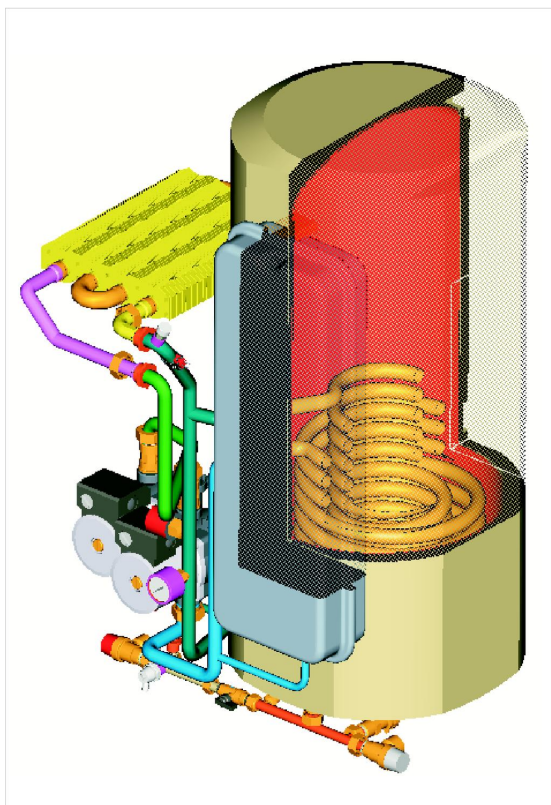

NEW ELITE 60 F30 (3 stelle)

LISTA PEZZI DI RICAMBIO

SPARE PART LIST

ERSATZSTEILE

LIJST ONDERDELEN

LISTE PIECES DETACHES

LISTA PIEZAS DE REPUESTO

CODICE	EDIZIONE	MERCATO
30K0285000	02/03/2006	IT-A3-A4-A5

LISTA PEZZI 0B6X6W3A		NEW ELITE 60 F30 m. (A3)	
POS.	CODICE	DESC.	QT.
A01	39817800	KIT FIANCO REV. (31115520)	1
A02	39817810	KIT PANNELLO A."FOL" (31115560)	1
A03	39809720	KIT PORTELLINO RAME Fm.B6-B9	1
B01	39811480	KIT 5 PULSANTI (36100460)	1
B02	39817750	KIT TASTI NERI N°2 (35102320)	1
B03	39817760	KIT SCATOLA ELETTR. (35011660)	1
B04	39817770	KIT CENTRALINA "DSP" (38321260)	1
C01	39808990	KIT VALV.RITEGNO (36900090)	1
C02	39808560	KIT SONDA BOILER (36200560)	1
C03	39810220	KIT SONDA TEMP.RISC. (36200540)	1
C04	39810320	KIT RUBIN.SCARICO (36901630)	1
C05	39805650	KIT TST.C.ARG.100°C (36400900)	1
C06	39819810	KIT PACCO LAM. (37404180)	1
C07	39809470	KIT TRASDUTTORE (36400380)	1
C08	39811270	KIT VALV.RIT.3/4" (36901970)	1
C09	39809750	KIT IDROM.ATT.1/4" (36400390)	1
C10	39817820	KIT POMPA (36601900)	1
C11	39810360	KIT RUBIN.3/8" (36901940)	1
C12	39818200	KIT VASO ESP.2Lt. (36800480)	1
C13	39800130	KIT VALV.SIC.MF1/2" (36900660)	1
C14	39808980	KIT RUBINETTO 3/8" (36901470)	1
C15	39809010	KIT RUBIN.1/2" (36900700)	1
C16	39809950	KIT VALV.SIC.9bar (36900460)	1
C17	39808060	KIT ANODO MAGN. (39400420)	1
C18	39810050	KIT VASO ESP.10Lt. (36802800)	1
C19	39817790	KIT BOILER 60Lt. (37704810)	1
D01	39817990	KIT CURVA USC.FUMI (33301610)	1
D02	39812170	KIT Elettrodo ACC. (36702581)	1
D03	39810040	KIT ISOL.C.COMB. (mod.30 BOIL)	1
D04	39818000	KIT GUARN.+PRESA ARIA Sr.B6F0	1
D05	39817510	KIT PRESS.DIFF.ARIA (36402050)	1
D06	39819470	KIT DIAFR.FUMI Di.45-47-50	1
D07	39818020	KIT VENTIL. (36601871)	1
D08	39811330	KIT SPIA SILICONE (35102230)	1
D09	39817970	KIT 16 UG.1,30 (EL) (34009741)	1
D11	39817850	KIT VALV.GAS (36800420)	1
D12	39815680	KIT BRUC.16R.m. (3840C910)	1