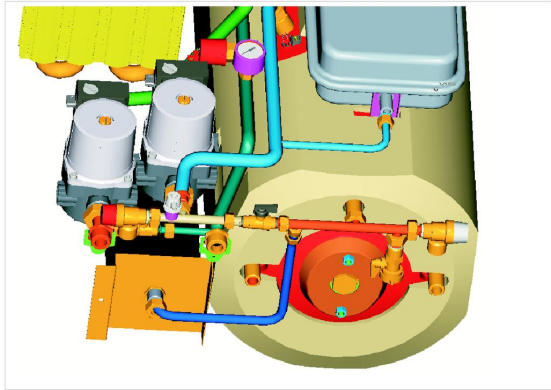

LISTA PEZZI 0B6X6W3A		NEW ELITE 60 F30 m. (A3)	
POS.	CODICE	DESC.	QT.
A01	39817800	KIT FIANCO REV. (31115520)	1
A02	39817810	KIT PANNELLO A."FOL" (31115560)	1
A03	39809720	KIT PORTELLINO RAME Fm.B6-B9	1
B01	39811480	KIT 5 PULSANTI (36100460)	1
B02	39817750	KIT TASTI NERI N°2 (35102320)	1
B03	39817760	KIT SCATOLA ELETTR. (35011660)	1
B04	39817770	KIT CENTRALINA "DSP" (38321260)	1
C01	39808990	KIT VALV.RITEGNO (36900090)	1
C02	39808560	KIT SONDA BOILER (36200560)	1
C03	39810220	KIT SONDA TEMP.RISC. (36200540)	1
C04	39810320	KIT RUBIN.SCARICO (36901630)	1
C05	39805650	KIT TST.C.ARG.100°C (36400900)	1
C06	39819810	KIT PACCO LAM. (37404180)	1
C07	39809470	KIT TRASDUTTORE (36400380)	1
C08	39811270	KIT VALV.RIT.3/4" (36901970)	1
C09	39809750	KIT IDROM.ATT.1/4" (36400390)	1
C10	39817820	KIT POMPA (36601900)	1
C11	39810360	KIT RUBIN.3/8" (36901940)	1
C12	39818200	KIT VASO ESP.2Lt. (36800480)	1
C13	39800130	KIT VALV.SIC.MF1/2" (36900660)	1
C14	39808980	KIT RUBINETTO 3/8" (36901470)	1
C15	39809010	KIT RUBIN.1/2" (36900700)	1
C16	39809950	KIT VALV.SIC.9bar (36900460)	1
C17	39808060	KIT ANODO MAGN. (39400420)	1
C18	39810050	KIT VASO ESP.10Lt. (36802800)	1
C19	39817790	KIT BOILER 60Lt. (37704810)	1
D01	39817990	KIT CURVA USC.FUMI (33301610)	1
D02	39812170	KIT Elettrodo ACC. (36702581)	1
D03	39810040	KIT ISOL.C.COMB. (mod.30 BOIL)	1
D04	39818000	KIT GUARN.+PRESA ARIA Sr.B6F0	1
D05	39817510	KIT PRESS.DIFF.ARIA (36402050)	1
D06	39819470	KIT DIAFR.FUMI Di.45-47-50	1
D07	39818020	KIT VENTIL. (36601871)	1
D08	39811330	KIT SPIA SILICONE (35102230)	1
D09	39817970	KIT 16 UG.1,30 (EL) (34009741)	1
D11	39817850	KIT VALV.GAS (36800420)	1
D12	39815680	KIT BRUC.16R.m. (3840C910)	1