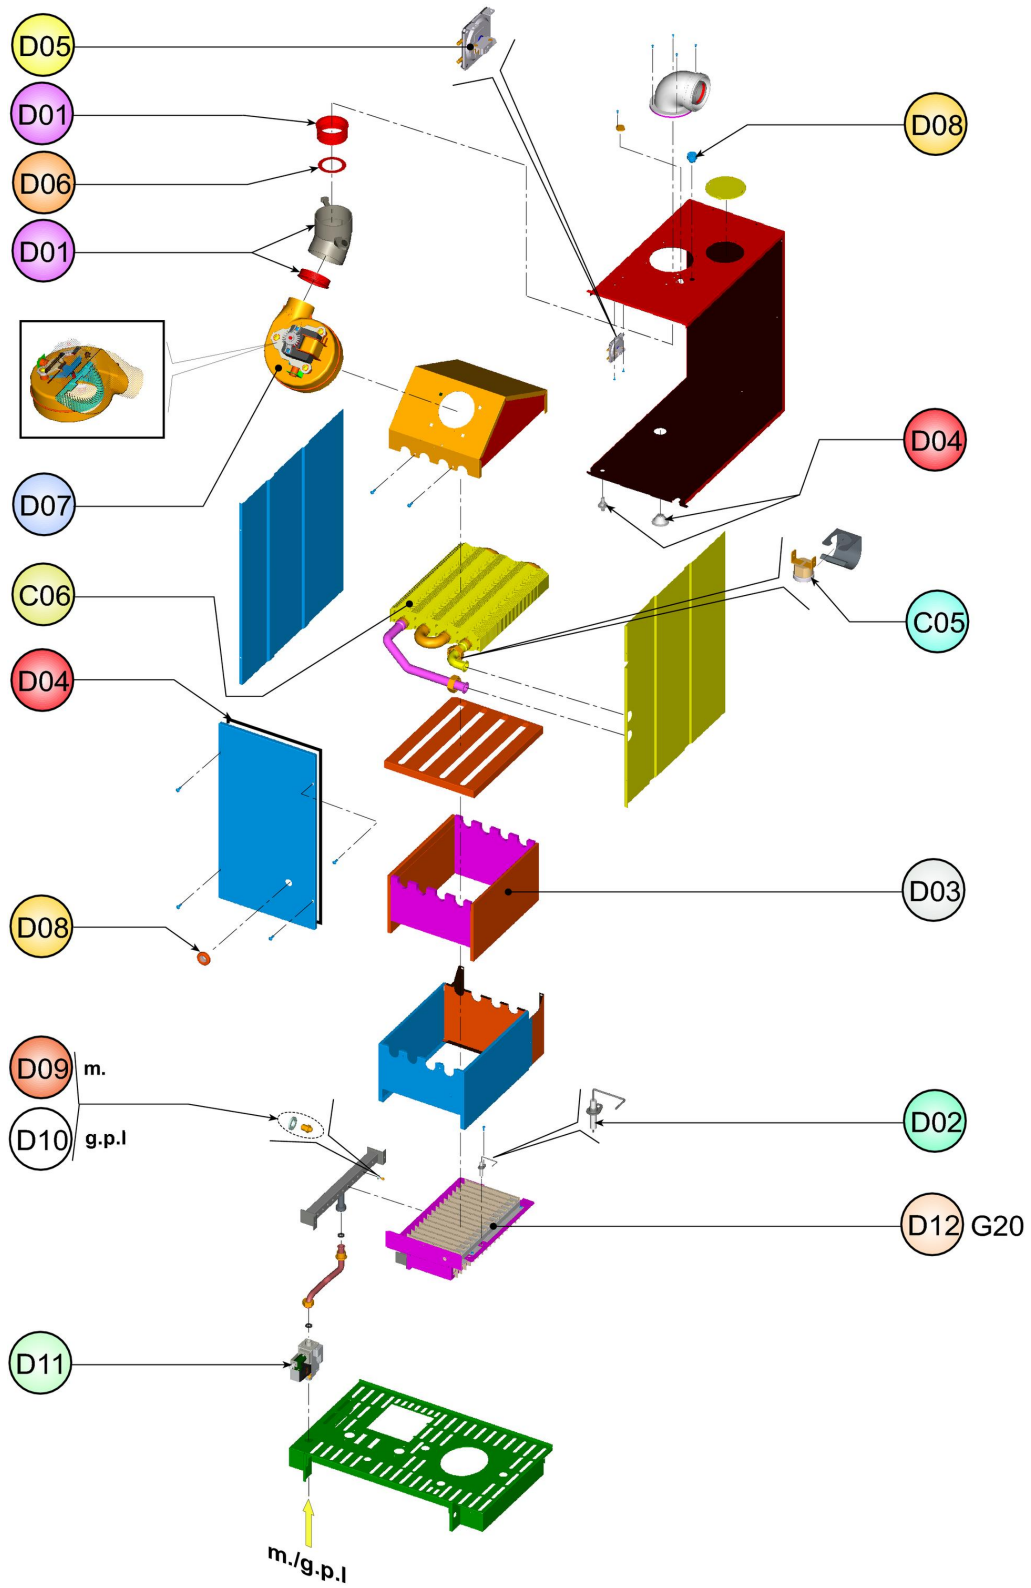

NEW ELITE 60 F30 (3 stelle)

LISTA PEZZI DI RICAMBIO

SPARE PART LIST

ERSATZSTEILE

LIJST ONDERDELEN

LISTE PIECES DETACHES

LISTA PIEZAS DE REPUESTO

CODICE	EDIZIONE	MERCATO
30K0285000	02/03/2006	IT-A3-A4-A5

LISTA PEZZI 0B6X6W3A		NEW ELITE 60 F30 m. (A3)	
POS.	CODICE	DESC.	QT.
A01	39817800	KIT FIANCO REV. (31115520)	1
A02	39817810	KIT PANNELLO A."FOL" (31115560)	1
A03	39809720	KIT PORTELLINO RAME Fm.B6-B9	1
B01	39811480	KIT 5 PULSANTI (36100460)	1
B02	39817750	KIT TASTI NERI N°2 (35102320)	1
B03	39817760	KIT SCATOLA ELETTR. (35011660)	1
B04	39817770	KIT CENTRALINA "DSP" (38321260)	1
C01	39808990	KIT VALV.RITEGNO (36900090)	1
C02	39808560	KIT SONDA BOILER (36200560)	1
C03	39810220	KIT SONDA TEMP.RISC. (36200540)	1
C04	39810320	KIT RUBIN.SCARICO (36901630)	1
C05	39805650	KIT TST.C.ARG.100°C (36400900)	1
C06	39819810	KIT PACCO LAM. (37404180)	1
C07	39809470	KIT TRASDUTTORE (36400380)	1
C08	39811270	KIT VALV.RIT.3/4" (36901970)	1
C09	39809750	KIT IDROM.ATT.1/4" (36400390)	1
C10	39817820	KIT POMPA (36601900)	1
C11	39810360	KIT RUBIN.3/8" (36901940)	1
C12	39818200	KIT VASO ESP.2Lt. (36800480)	1
C13	39800130	KIT VALV.SIC.MF1/2" (36900660)	1
C14	39808980	KIT RUBINETTO 3/8" (36901470)	1
C15	39809010	KIT RUBIN.1/2" (36900700)	1
C16	39809950	KIT VALV.SIC.9bar (36900460)	1
C17	39808060	KIT ANODO MAGN. (39400420)	1
C18	39810050	KIT VASO ESP.10Lt. (36802800)	1
C19	39817790	KIT BOILER 60Lt. (37704810)	1
D01	39817990	KIT CURVA USC.FUMI (33301610)	1
D02	39812170	KIT Elettrodo ACC. (36702581)	1
D03	39810040	KIT ISOL.C.COMB. (mod.30 BOIL)	1
D04	39818000	KIT GUARN.+PRESA ARIA Sr.B6F0	1
D05	39817510	KIT PRESS.DIFF.ARIA (36402050)	1
D06	39819470	KIT DIAFR.FUMI Di.45-47-50	1
D07	39818020	KIT VENTIL. (36601871)	1
D08	39811330	KIT SPIA SILICONE (35102230)	1
D09	39817970	KIT 16 UG.1,30 (EL) (34009741)	1
D11	39817850	KIT VALV.GAS (36800420)	1
D12	39815680	KIT BRUC.16R.m. (3840C910)	1