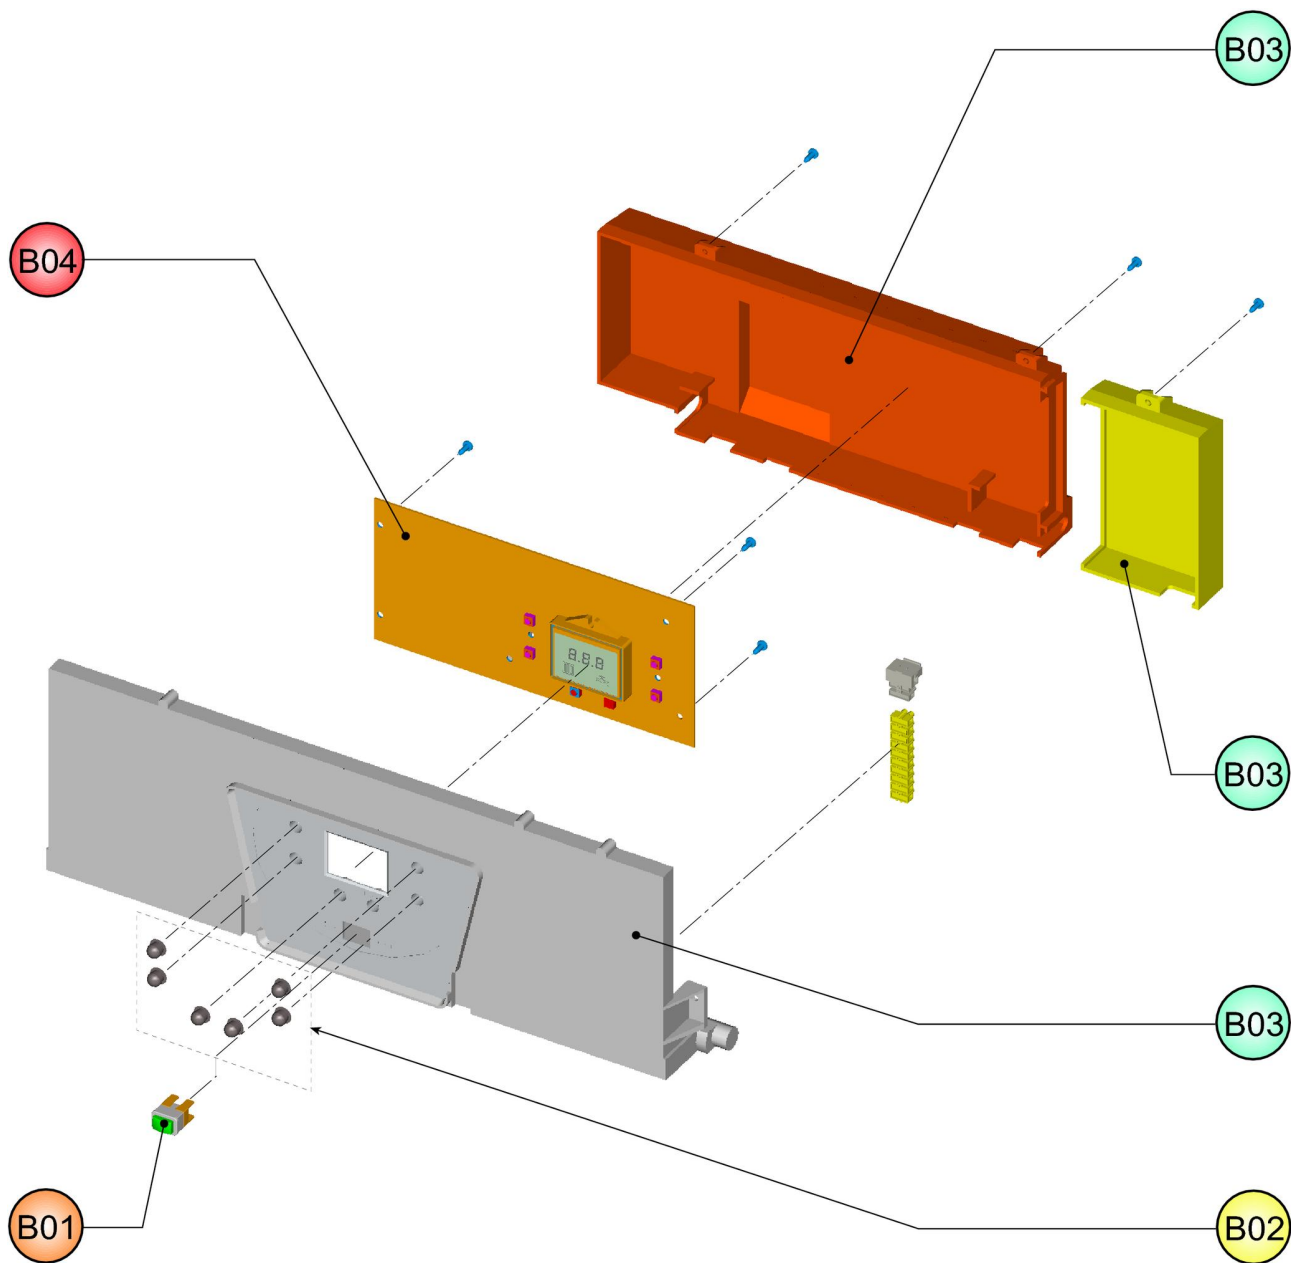

NEW ELITE 60 F30 (3 stelle)

LISTA PEZZI DI RICAMBIO

SPARE PART LIST

ERSATZSTEILE

LIJST ONDERDELEN

LISTE PIECES DETACHES

LISTA PIEZAS DE REPUESTO

CODICE	EDIZIONE	MERCATO
30K0285000	02/03/2006	IT-A3-A4-A5

LISTA PEZZI 0B6X6W3A		NEW ELITE 60 F30 m. (A3)	
POS.	CODICE	DESC.	QT.
A01	39817800	KIT FIANCO REV. (31115520)	1
A02	39817810	KIT PANNELLO A."FOL" (31115560)	1
A03	39809720	KIT PORTELLINO RAME Fm.B6-B9	1
B01	39811480	KIT 5 PULSANTI (36100460)	1
B02	39817750	KIT TASTI NERI N°2 (35102320)	1
B03	39817760	KIT SCATOLA ELETTR. (35011660)	1
B04	39817770	KIT CENTRALINA "DSP" (38321260)	1
C01	39808990	KIT VALV.RITEGNO (36900090)	1
C02	39808560	KIT SONDA BOILER (36200560)	1
C03	39810220	KIT SONDA TEMP.RISC. (36200540)	1
C04	39810320	KIT RUBIN.SCARICO (36901630)	1
C05	39805650	KIT TST.C.ARG.100°C (36400900)	1
C06	39819810	KIT PACCO LAM. (37404180)	1
C07	39809470	KIT TRASDUTTORE (36400380)	1
C08	39811270	KIT VALV.RIT.3/4" (36901970)	1
C09	39809750	KIT IDROM.ATT.1/4" (36400390)	1
C10	39817820	KIT POMPA (36601900)	1
C11	39810360	KIT RUBIN.3/8" (36901940)	1
C12	39818200	KIT VASO ESP.2Lt. (36800480)	1
C13	39800130	KIT VALV.SIC.MF1/2" (36900660)	1
C14	39808980	KIT RUBINETTO 3/8" (36901470)	1
C15	39809010	KIT RUBIN.1/2" (36900700)	1
C16	39809950	KIT VALV.SIC.9bar (36900460)	1
C17	39808060	KIT ANODO MAGN. (39400420)	1
C18	39810050	KIT VASO ESP.10Lt. (36802800)	1
C19	39817790	KIT BOILER 60Lt. (37704810)	1
D01	39817990	KIT CURVA USC.FUMI (33301610)	1
D02	39812170	KIT Elettrodo ACC. (36702581)	1
D03	39810040	KIT ISOL.C.COMB. (mod.30 BOIL)	1
D04	39818000	KIT GUARN.+PRESA ARIA Sr.B6F0	1
D05	39817510	KIT PRESS.DIFF.ARIA (36402050)	1
D06	39819470	KIT DIAFR.FUMI Di.45-47-50	1
D07	39818020	KIT VENTIL. (36601871)	1
D08	39811330	KIT SPIA SILICONE (35102230)	1
D09	39817970	KIT 16 UG.1,30 (EL) (34009741)	1
D11	39817850	KIT VALV.GAS (36800420)	1
D12	39815680	KIT BRUC.16R.m. (3840C910)	1