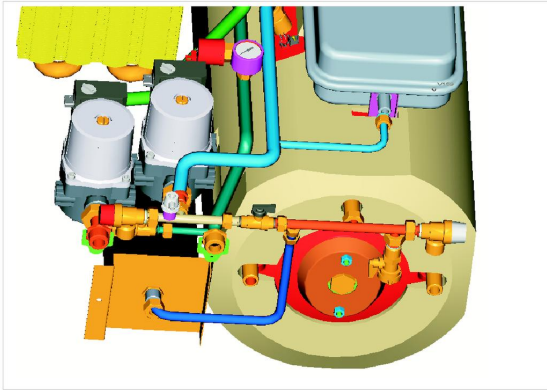

LISTA PEZZI 0B6X4W4A		NEW ELITE 60 F24 m. (A4)	
POS.	CODICE	DESC.	QT.
A01	39817800	KIT FIANCO REV. (31115520)	1
A02	39817810	KIT PANNELLO A."FOL" (31115560)	1
A03	39809720	KIT PORTELLINO RAME Fm.B6-B9	1
B01	39811480	KIT 5 PULSANTI (36100460)	1
B02	39817750	KIT TASTI NERI N°2 (35102320)	1
B03	39817760	KIT SCATOLA ELETTR. (35011660)	1
B04	39817770	KIT CENTRALINA "DSP" (38321260)	1
C01	39808990	KIT VALV.RITEGNO (36900090)	1
C02	39808560	KIT SONDA BOILER (36200560)	1
C03	39810220	KIT SONDA TEMP.RISC. (36200540)	1
C04	39810320	KIT RUBIN.SCARICO (36901630)	1
C05	39805650	KIT TST.C.ARG.100°C (36400900)	1
C06	39819750	KIT PACCO LAM. (37404170)	1
C07	39809470	KIT TRASDUTTORE (36400380)	1
C08	39811270	KIT VALV.RIT.3/4" (36901970)	1
C09	39809750	KIT IDROM.ATT.1/4" (36400390)	1
C10	39817820	KIT POMPA (36601900)	1
C11	39810360	KIT RUBIN.3/8" (36901940)	1
C12	39818200	KIT VASO ESP.2Lt. (36800480)	1
C13	39800130	KIT VALV.SIC.MF1/2" (36900660)	1
C14	39808980	KIT RUBINETTO 3/8" (36901470)	1
C15	39809010	KIT RUBIN.1/2" (36900700)	1
C16	39809950	KIT VALV.SIC.9bar (36900460)	1
C17	39808060	KIT ANODO MAGN. (39400420)	1
C18	39817830	KIT VASO ESP.8Lt. (36800450)	1
C19	39817790	KIT BOILER 60Lt. (37704810)	1
D01	39817990	KIT CURVA USC.FUMI (33301610)	1
D02	39812170	KIT Elettrodo ACC. (36702581)	1
D03	39809990	KIT ISOL.C.COMB. (mod.24 BOIL)	1
D04	39818000	KIT GUARN.+PRESA ARIA Sr.B6F0	1
D05	39817510	KIT PRESS.DIFF.ARIA (36402050)	1
D06	39819460	KIT DIAFR.FUMI Di.43-47	1
D07	39817550	KIT VENTIL. (36601851)	1
D08	39811330	KIT SPIA SILICONE (35102230)	1
D09	39805760	KIT 12 UG.ES7 F.1,30 (EL)	1
D11	39817850	KIT VALV.GAS (36800420)	1
D12	39817860	KIT BRUC.12R.m. (3840C820)	1