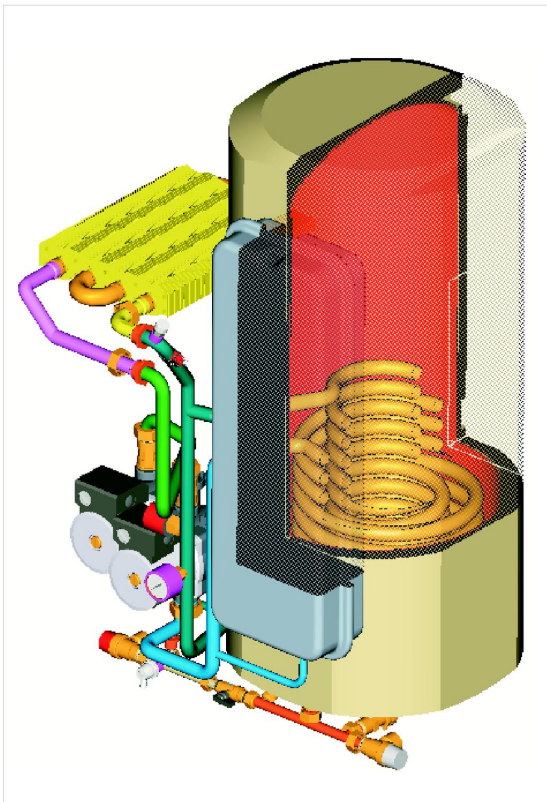

NEW ELITE 60 F24 (3 stelle)

LISTA PEZZI DI RICAMBIO

SPARE PART LIST

ERSATZSTEILE

LIJST ONDERDELEN

LISTE PIECES DETACHES

LISTA PIEZAS DE REPUESTO

CODICE	EDIZIONE	MERCATO
30K0284000	21/02/2006	IT-A4-A5

LISTA PEZZI 0B6X4W4A		NEW ELITE 60 F24 m. (A4)	
POS.	CODICE	DESC.	QT.
A01	39817800	KIT FIANCO REV. (31115520)	1
A02	39817810	KIT PANNELLO A."FOL" (31115560)	1
A03	39809720	KIT PORTELLINO RAME Fm.B6-B9	1
B01	39811480	KIT 5 PULSANTI (36100460)	1
B02	39817750	KIT TASTI NERI N°2 (35102320)	1
B03	39817760	KIT SCATOLA ELETTR. (35011660)	1
B04	39817770	KIT CENTRALINA "DSP" (38321260)	1
C01	39808990	KIT VALV.RITEGNO (36900090)	1
C02	39808560	KIT SONDA BOILER (36200560)	1
C03	39810220	KIT SONDA TEMP.RISC. (36200540)	1
C04	39810320	KIT RUBIN.SCARICO (36901630)	1
C05	39805650	KIT TST.C.ARG.100°C (36400900)	1
C06	39819750	KIT PACCO LAM. (37404170)	1
C07	39809470	KIT TRASDUTTORE (36400380)	1
C08	39811270	KIT VALV.RIT.3/4" (36901970)	1
C09	39809750	KIT IDROM.ATT.1/4" (36400390)	1
C10	39817820	KIT POMPA (36601900)	1
C11	39810360	KIT RUBIN.3/8" (36901940)	1
C12	39818200	KIT VASO ESP.2Lt. (36800480)	1
C13	39800130	KIT VALV.SIC.MF1/2" (36900660)	1
C14	39808980	KIT RUBINETTO 3/8" (36901470)	1
C15	39809010	KIT RUBIN.1/2" (36900700)	1
C16	39809950	KIT VALV.SIC.9bar (36900460)	1
C17	39808060	KIT ANODO MAGN. (39400420)	1
C18	39817830	KIT VASO ESP.8Lt. (36800450)	1
C19	39817790	KIT BOILER 60Lt. (37704810)	1
D01	39817990	KIT CURVA USC.FUMI (33301610)	1
D02	39812170	KIT Elettrodo ACC. (36702581)	1
D03	39809990	KIT ISOL.C.COMB. (mod.24 BOIL)	1
D04	39818000	KIT GUARN.+PRESA ARIA Sr.B6F0	1
D05	39817510	KIT PRESS.DIFF.ARIA (36402050)	1
D06	39819460	KIT DIAFR.FUMI Di.43-47	1
D07	39817550	KIT VENTIL. (36601851)	1
D08	39811330	KIT SPIA SILICONE (35102230)	1
D09	39805760	KIT 12 UG.ES7 F.1,30 (EL)	1
D11	39817850	KIT VALV.GAS (36800420)	1
D12	39817860	KIT BRUC.12R.m. (3840C820)	1