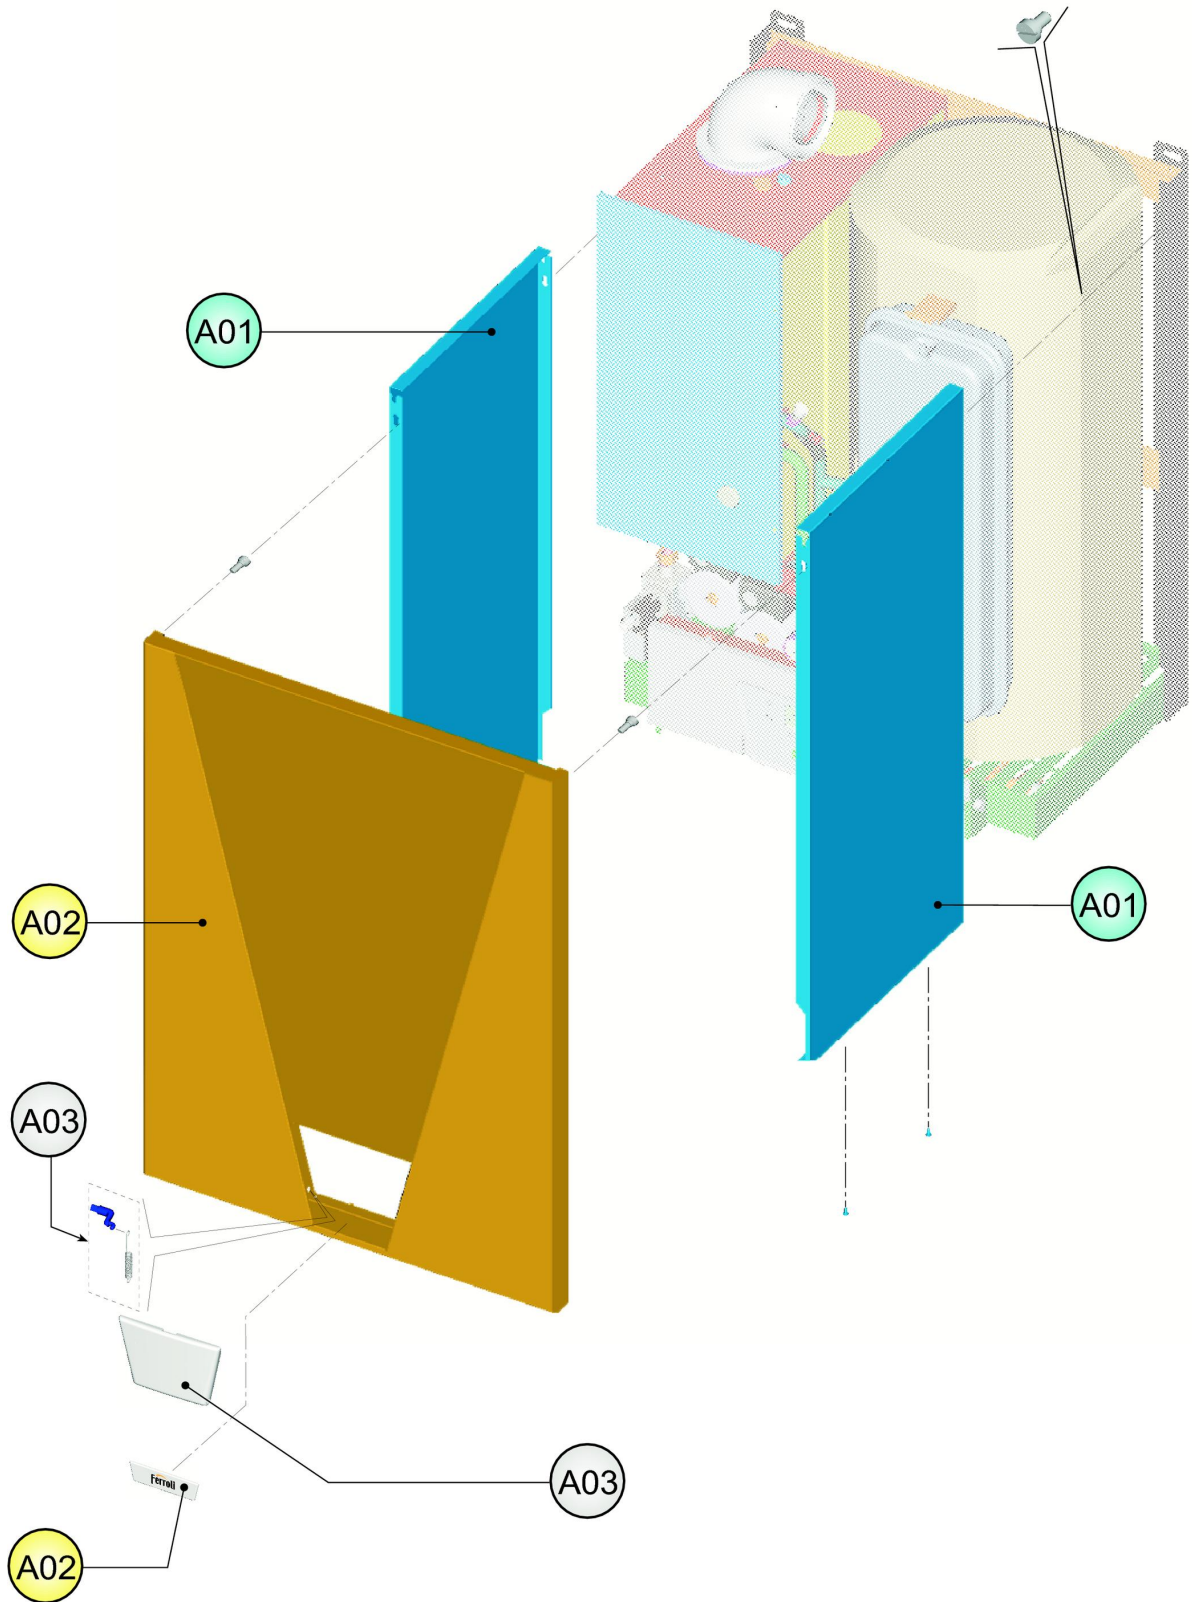

NEW ELITE 60 F24 (3 stelle)

LISTA PEZZI DI RICAMBIO

SPARE PART LIST

ERSATZSTEILE

LIJST ONDERDELEN

LISTE PIECES DETACHES

LISTA PIEZAS DE REPUESTO

CODICE	EDIZIONE	MERCATO
30K0284000	21/02/2006	IT-A4-A5

LISTA PEZZI 0B6X4W4A		NEW ELITE 60 F24 m. (A4)	
POS.	CODICE	DESC.	QT.
A01	39817800	KIT FIANCO REV. (31115520)	1
A02	39817810	KIT PANNELLO A."FOL" (31115560)	1
A03	39809720	KIT PORTELLINO RAME Fm.B6-B9	1
B01	39811480	KIT 5 PULSANTI (36100460)	1
B02	39817750	KIT TASTI NERI N°2 (35102320)	1
B03	39817760	KIT SCATOLA ELETTR. (35011660)	1
B04	39817770	KIT CENTRALINA "DSP" (38321260)	1
C01	39808990	KIT VALV.RITEGNO (36900090)	1
C02	39808560	KIT SONDA BOILER (36200560)	1
C03	39810220	KIT SONDA TEMP.RISC. (36200540)	1
C04	39810320	KIT RUBIN.SCARICO (36901630)	1
C05	39805650	KIT TST.C.ARG.100°C (36400900)	1
C06	39819750	KIT PACCO LAM. (37404170)	1
C07	39809470	KIT TRASDUTTORE (36400380)	1
C08	39811270	KIT VALV.RIT.3/4" (36901970)	1
C09	39809750	KIT IDROM.ATT.1/4" (36400390)	1
C10	39817820	KIT POMPA (36601900)	1
C11	39810360	KIT RUBIN.3/8" (36901940)	1
C12	39818200	KIT VASO ESP.2Lt. (36800480)	1
C13	39800130	KIT VALV.SIC.MF1/2" (36900660)	1
C14	39808980	KIT RUBINETTO 3/8" (36901470)	1
C15	39809010	KIT RUBIN.1/2" (36900700)	1
C16	39809950	KIT VALV.SIC.9bar (36900460)	1
C17	39808060	KIT ANODO MAGN. (39400420)	1
C18	39817830	KIT VASO ESP.8Lt. (36800450)	1
C19	39817790	KIT BOILER 60Lt. (37704810)	1
D01	39817990	KIT CURVA USC.FUMI (33301610)	1
D02	39812170	KIT Elettrodo ACC. (36702581)	1
D03	39809990	KIT ISOL.C.COMB. (mod.24 BOIL)	1
D04	39818000	KIT GUARN.+PRESA ARIA Sr.B6F0	1
D05	39817510	KIT PRESS.DIFF.ARIA (36402050)	1
D06	39819460	KIT DIAFR.FUMI Di.43-47	1
D07	39817550	KIT VENTIL. (36601851)	1
D08	39811330	KIT SPIA SILICONE (35102230)	1
D09	39805760	KIT 12 UG.ES7 F.1,30 (EL)	1
D11	39817850	KIT VALV.GAS (36800420)	1
D12	39817860	KIT BRUC.12R.m. (3840C820)	1