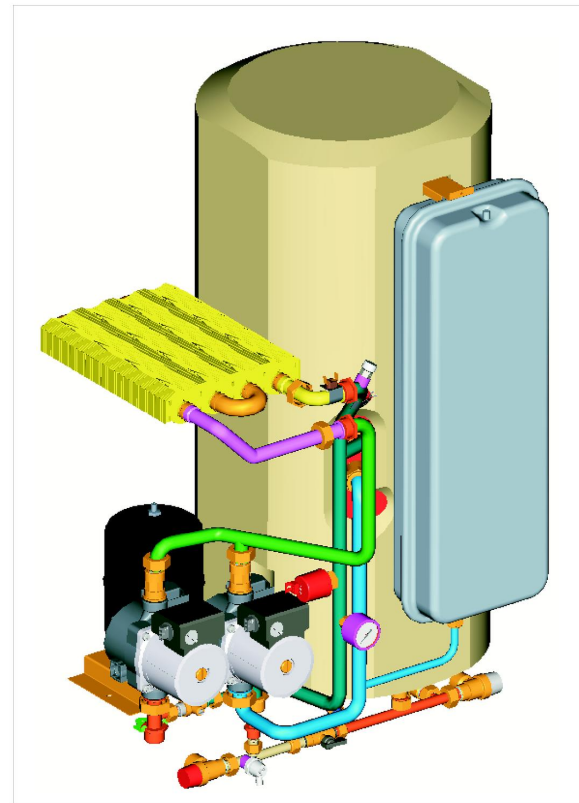

NEW ELITE 60 F24 (3 stelle)

LISTA PEZZI DI RICAMBIO

SPARE PART LIST

ERSATZSTEILE

LIJST ONDERDELEN

LISTE PIECES DETACHES

LISTA PIEZAS DE REPUESTO

CODICE	EDIZIONE	MERCATO
30K0284000	21/02/2006	IT-A4-A5

LISTA PEZZI 0B6X4W4A		NEW ELITE 60 F24 m. (A4)	
POS.	CODICE	DESC.	QT.
A01	39817800	KIT FIANCO REV. (31115520)	1
A02	39817810	KIT PANNELLO A."FOL" (31115560)	1
A03	39809720	KIT PORTELLINO RAME Fm.B6-B9	1
B01	39811480	KIT 5 PULSANTI (36100460)	1
B02	39817750	KIT TASTI NERI N°2 (35102320)	1
B03	39817760	KIT SCATOLA ELETTR. (35011660)	1
B04	39817770	KIT CENTRALINA "DSP" (38321260)	1
C01	39808990	KIT VALV.RITEGNO (36900090)	1
C02	39808560	KIT SONDA BOILER (36200560)	1
C03	39810220	KIT SONDA TEMP.RISC. (36200540)	1
C04	39810320	KIT RUBIN.SCARICO (36901630)	1
C05	39805650	KIT TST.C.ARG.100°C (36400900)	1
C06	39819750	KIT PACCO LAM. (37404170)	1
C07	39809470	KIT TRASDUTTORE (36400380)	1
C08	39811270	KIT VALV.RIT.3/4" (36901970)	1
C09	39809750	KIT IDROM.ATT.1/4" (36400390)	1
C10	39817820	KIT POMPA (36601900)	1
C11	39810360	KIT RUBIN.3/8" (36901940)	1
C12	39818200	KIT VASO ESP.2Lt. (36800480)	1
C13	39800130	KIT VALV.SIC.MF1/2" (36900660)	1
C14	39808980	KIT RUBINETTO 3/8" (36901470)	1
C15	39809010	KIT RUBIN.1/2" (36900700)	1
C16	39809950	KIT VALV.SIC.9bar (36900460)	1
C17	39808060	KIT ANODO MAGN. (39400420)	1
C18	39817830	KIT VASO ESP.8Lt. (36800450)	1
C19	39817790	KIT BOILER 60Lt. (37704810)	1
D01	39817990	KIT CURVA USC.FUMI (33301610)	1
D02	39812170	KIT Elettrodo ACC. (36702581)	1
D03	39809990	KIT ISOL.C.COMB. (mod.24 BOIL)	1
D04	39818000	KIT GUARN.+PRESA ARIA Sr.B6F0	1
D05	39817510	KIT PRESS.DIFF.ARIA (36402050)	1
D06	39819460	KIT DIAFR.FUMI Di.43-47	1
D07	39817550	KIT VENTIL. (36601851)	1
D08	39811330	KIT SPIA SILICONE (35102230)	1
D09	39805760	KIT 12 UG.ES7 F.1,30 (EL)	1
D11	39817850	KIT VALV.GAS (36800420)	1
D12	39817860	KIT BRUC.12R.m. (3840C820)	1