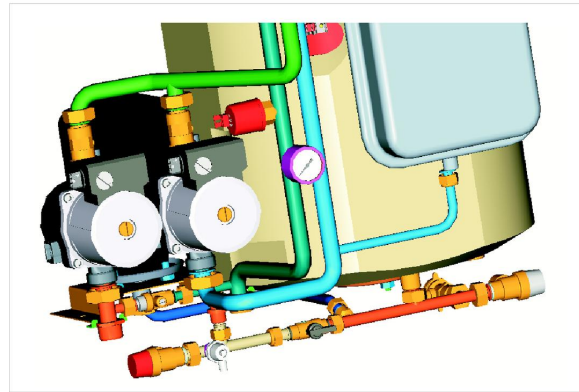

LISTA PEZZI 0B6X4W4A		NEW ELITE 60 F24 m. (A4)	
POS.	CODICE	DESC.	QT.
A01	39817800	KIT FIANCO REV. (31115520)	1
A02	39817810	KIT PANNELLO A."FOL" (31115560)	1
A03	39809720	KIT PORTELLINO RAME Fm.B6-B9	1
B01	39811480	KIT 5 PULSANTI (36100460)	1
B02	39817750	KIT TASTI NERI N°2 (35102320)	1
B03	39817760	KIT SCATOLA ELETTR. (35011660)	1
B04	39817770	KIT CENTRALINA "DSP" (38321260)	1
C01	39808990	KIT VALV.RITEGNO (36900090)	1
C02	39808560	KIT SONDA BOILER (36200560)	1
C03	39810220	KIT SONDA TEMP.RISC. (36200540)	1
C04	39810320	KIT RUBIN.SCARICO (36901630)	1
C05	39805650	KIT TST.C.ARG.100°C (36400900)	1
C06	39819750	KIT PACCO LAM. (37404170)	1
C07	39809470	KIT TRASDUTTORE (36400380)	1
C08	39811270	KIT VALV.RIT.3/4" (36901970)	1
C09	39809750	KIT IDROM.ATT.1/4" (36400390)	1
C10	39817820	KIT POMPA (36601900)	1
C11	39810360	KIT RUBIN.3/8" (36901940)	1
C12	39818200	KIT VASO ESP.2Lt. (36800480)	1
C13	39800130	KIT VALV.SIC.MF1/2" (36900660)	1
C14	39808980	KIT RUBINETTO 3/8" (36901470)	1
C15	39809010	KIT RUBIN.1/2" (36900700)	1
C16	39809950	KIT VALV.SIC.9bar (36900460)	1
C17	39808060	KIT ANODO MAGN. (39400420)	1
C18	39817830	KIT VASO ESP.8Lt. (36800450)	1
C19	39817790	KIT BOILER 60Lt. (37704810)	1
D01	39817990	KIT CURVA USC.FUMI (33301610)	1
D02	39812170	KIT Elettrodo ACC. (36702581)	1
D03	39809990	KIT ISOL.C.COMB. (mod.24 BOIL)	1
D04	39818000	KIT GUARN.+PRESA ARIA Sr.B6F0	1
D05	39817510	KIT PRESS.DIFF.ARIA (36402050)	1
D06	39819460	KIT DIAFR.FUMI Di.43-47	1
D07	39817550	KIT VENTIL. (36601851)	1
D08	39811330	KIT SPIA SILICONE (35102230)	1
D09	39805760	KIT 12 UG.ES7 F.1,30 (EL)	1
D11	39817850	KIT VALV.GAS (36800420)	1
D12	39817860	KIT BRUC.12R.m. (3840C820)	1