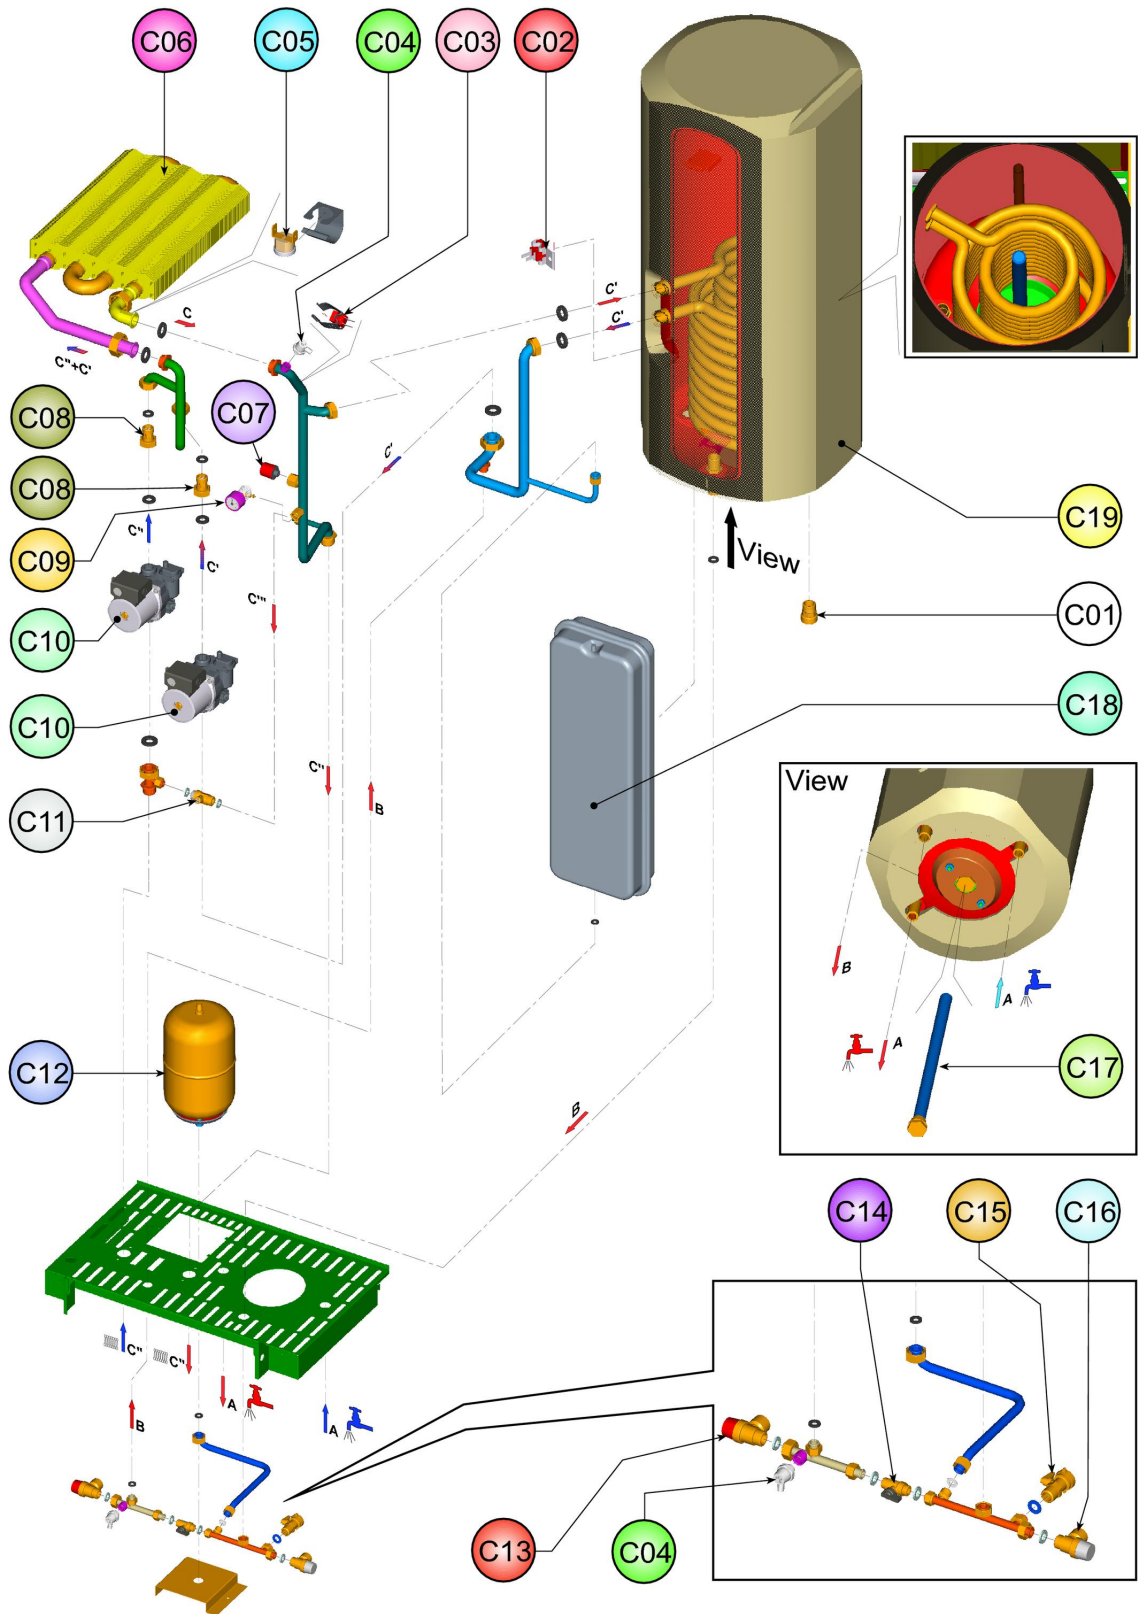

NEW ELITE 60 F24 (3 stelle)

LISTA PEZZI DI RICAMBIO

SPARE PART LIST

ERSATZSTEILE

LIJST ONDERDELEN

LISTE PIECES DETACHES

LISTA PIEZAS DE REPUESTO

CODICE	EDIZIONE	MERCATO
30K0284000	21/02/2006	IT-A4-A5

LISTA PEZZI 0B6X4W4A		NEW ELITE 60 F24 m. (A4)	
POS.	CODICE	DESC.	QT.
A01	39817800	KIT FIANCO REV. (31115520)	1
A02	39817810	KIT PANNELLO A."FOL" (31115560)	1
A03	39809720	KIT PORTELLINO RAME Fm.B6-B9	1
B01	39811480	KIT 5 PULSANTI (36100460)	1
B02	39817750	KIT TASTI NERI N°2 (35102320)	1
B03	39817760	KIT SCATOLA ELETTR. (35011660)	1
B04	39817770	KIT CENTRALINA "DSP" (38321260)	1
C01	39808990	KIT VALV.RITEGNO (36900090)	1
C02	39808560	KIT SONDA BOILER (36200560)	1
C03	39810220	KIT SONDA TEMP.RISC. (36200540)	1
C04	39810320	KIT RUBIN.SCARICO (36901630)	1
C05	39805650	KIT TST.C.ARG.100°C (36400900)	1
C06	39819750	KIT PACCO LAM. (37404170)	1
C07	39809470	KIT TRASDUTTORE (36400380)	1
C08	39811270	KIT VALV.RIT.3/4" (36901970)	1
C09	39809750	KIT IDROM.ATT.1/4" (36400390)	1
C10	39817820	KIT POMPA (36601900)	1
C11	39810360	KIT RUBIN.3/8" (36901940)	1
C12	39818200	KIT VASO ESP.2Lt. (36800480)	1
C13	39800130	KIT VALV.SIC.MF1/2" (36900660)	1
C14	39808980	KIT RUBINETTO 3/8" (36901470)	1
C15	39809010	KIT RUBIN.1/2" (36900700)	1
C16	39809950	KIT VALV.SIC.9bar (36900460)	1
C17	39808060	KIT ANODO MAGN. (39400420)	1
C18	39817830	KIT VASO ESP.8Lt. (36800450)	1
C19	39817790	KIT BOILER 60Lt. (37704810)	1
D01	39817990	KIT CURVA USC.FUMI (33301610)	1
D02	39812170	KIT Elettrodo ACC. (36702581)	1
D03	39809990	KIT ISOL.C.COMB. (mod.24 BOIL)	1
D04	39818000	KIT GUARN.+PRESA ARIA Sr.B6F0	1
D05	39817510	KIT PRESS.DIFF.ARIA (36402050)	1
D06	39819460	KIT DIAFR.FUMI Di.43-47	1
D07	39817550	KIT VENTIL. (36601851)	1
D08	39811330	KIT SPIA SILICONE (35102230)	1
D09	39805760	KIT 12 UG.ES7 F.1,30 (EL)	1
D11	39817850	KIT VALV.GAS (36800420)	1
D12	39817860	KIT BRUC.12R.m. (3840C820)	1