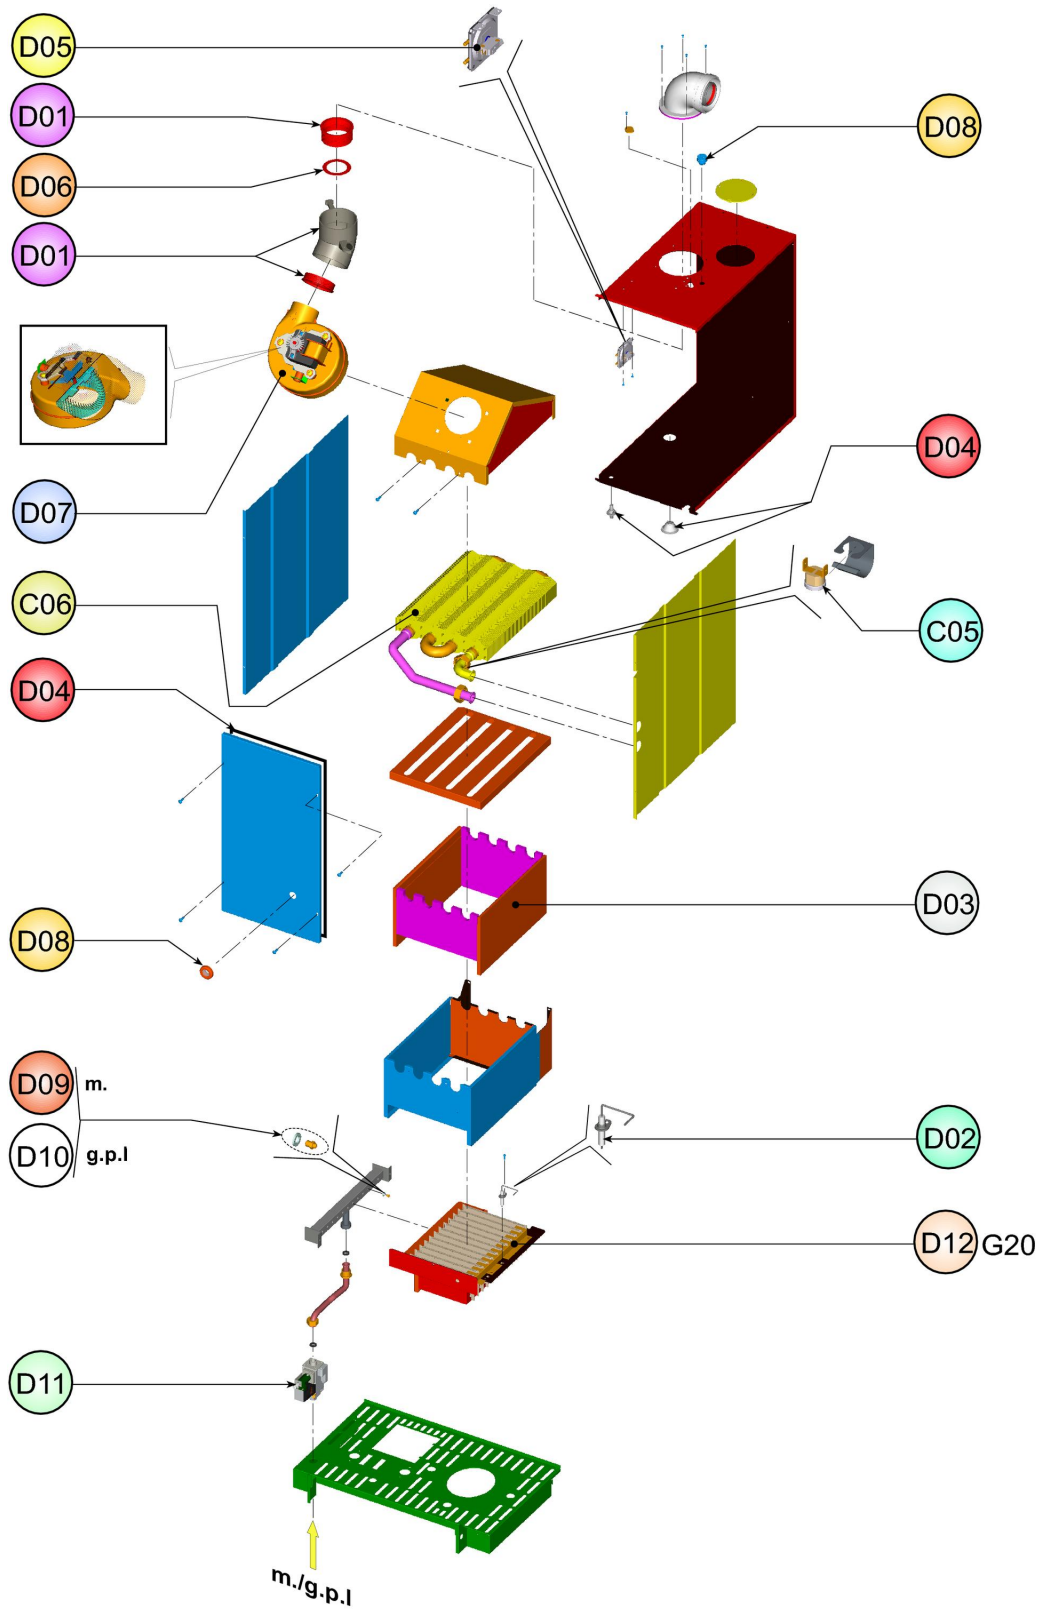

NEW ELITE 60 F24 (3 stelle)

LISTA PEZZI DI RICAMBIO

SPARE PART LIST

ERSATZSTEILE

LIJST ONDERDELEN

LISTE PIECES DETACHES

LISTA PIEZAS DE REPUESTO

CODICE	EDIZIONE	MERCATO
30K0284000	21/02/2006	IT-A4-A5

LISTA PEZZI 0B6X4W4A		NEW ELITE 60 F24 m. (A4)	
POS.	CODICE	DESC.	QT.
A01	39817800	KIT FIANCO REV. (31115520)	1
A02	39817810	KIT PANNELLO A."FOL" (31115560)	1
A03	39809720	KIT PORTELLINO RAME Fm.B6-B9	1
B01	39811480	KIT 5 PULSANTI (36100460)	1
B02	39817750	KIT TASTI NERI N°2 (35102320)	1
B03	39817760	KIT SCATOLA ELETTR. (35011660)	1
B04	39817770	KIT CENTRALINA "DSP" (38321260)	1
C01	39808990	KIT VALV.RITEGNO (36900090)	1
C02	39808560	KIT SONDA BOILER (36200560)	1
C03	39810220	KIT SONDA TEMP.RISC. (36200540)	1
C04	39810320	KIT RUBIN.SCARICO (36901630)	1
C05	39805650	KIT TST.C.ARG.100°C (36400900)	1
C06	39819750	KIT PACCO LAM. (37404170)	1
C07	39809470	KIT TRASDUTTORE (36400380)	1
C08	39811270	KIT VALV.RIT.3/4" (36901970)	1
C09	39809750	KIT IDROM.ATT.1/4" (36400390)	1
C10	39817820	KIT POMPA (36601900)	1
C11	39810360	KIT RUBIN.3/8" (36901940)	1
C12	39818200	KIT VASO ESP.2Lt. (36800480)	1
C13	39800130	KIT VALV.SIC.MF1/2" (36900660)	1
C14	39808980	KIT RUBINETTO 3/8" (36901470)	1
C15	39809010	KIT RUBIN.1/2" (36900700)	1
C16	39809950	KIT VALV.SIC.9bar (36900460)	1
C17	39808060	KIT ANODO MAGN. (39400420)	1
C18	39817830	KIT VASO ESP.8Lt. (36800450)	1
C19	39817790	KIT BOILER 60Lt. (37704810)	1
D01	39817990	KIT CURVA USC.FUMI (33301610)	1
D02	39812170	KIT Elettrodo ACC. (36702581)	1
D03	39809990	KIT ISOL.C.COMB. (mod.24 BOIL)	1
D04	39818000	KIT GUARN.+PRESA ARIA Sr.B6F0	1
D05	39817510	KIT PRESS.DIFF.ARIA (36402050)	1
D06	39819460	KIT DIAFR.FUMI Di.43-47	1
D07	39817550	KIT VENTIL. (36601851)	1
D08	39811330	KIT SPIA SILICONE (35102230)	1
D09	39805760	KIT 12 UG.ES7 F.1,30 (EL)	1
D11	39817850	KIT VALV.GAS (36800420)	1
D12	39817860	KIT BRUC.12R.m. (3840C820)	1