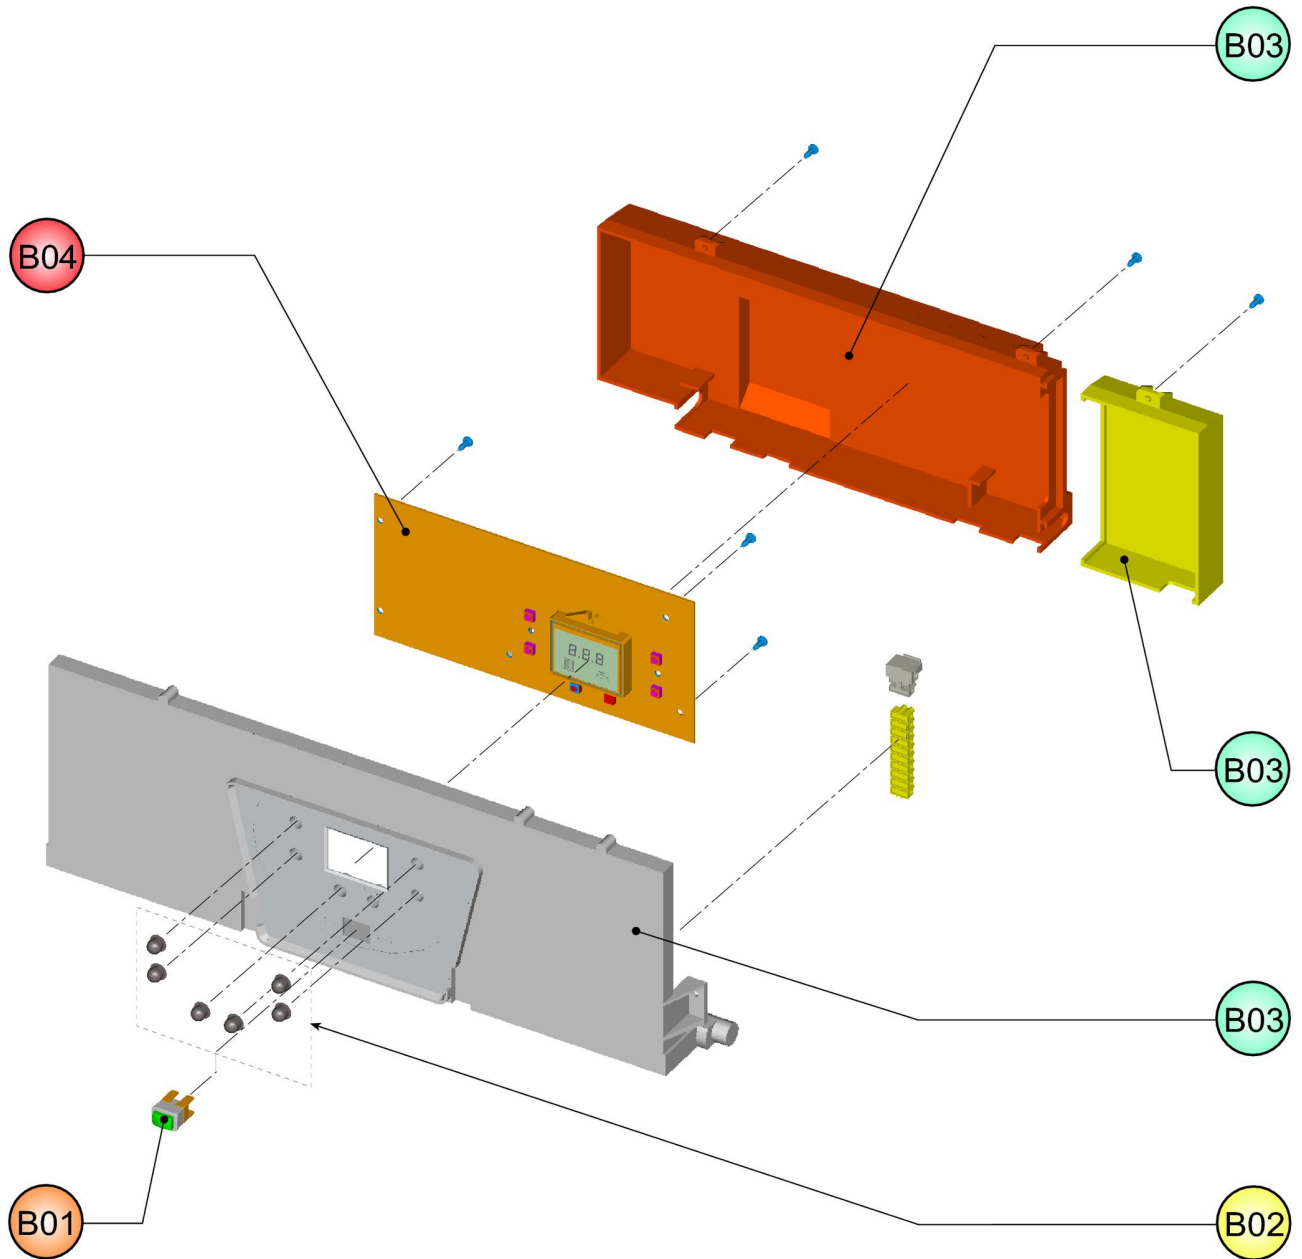

NEW ELITE 60 C30

LISTA PEZZI DI RICAMBIO

SPARE PART LIST

ERSATZSTEILE

LIJST ONDERDELEN

LISTE PIECES DETACHES

LISTA PIEZAS DE REPUESTO

CODICE	EDIZIONE	MERCATO
30K0241001	01/06/2005	IT-A3-A4-A5

LISTA PEZZI 0B6U6I3A		NEW ELITE 60 C30 m. (A3)	
POS.	CODICE	DESC.	QT.
A01	39817800	KIT FIANCO REV. (31115520)	1
A02	39817810	KIT PANNELLO A."FOL" (31115560)	1
A03	39809720	KIT PORTELLINO RAME Fm.B6-B9	1
B01	39811480	KIT 5 PULSANTI (36100460)	1
B02	39817750	KIT TASTI NERI N°2 (35102320)	1
B03	39817760	KIT SCATOLA ELETTR. (35011660)	1
B04	39817770	KIT CENTRALINA "DSP" (38321260)	1
C01	39812340	KIT GUARNIZ.H2O (da 3/8"a 1")	1
C02	39808560	KIT SONDA BOILER (36200560)	1
C03	39810220	KIT SONDA TEMP.RISC. (36200540)	1
C04	39810320	KIT RUBIN.SCARICO (36901630)	1
C05	39805650	KIT TST.C.ARG.100°C (36400900)	1
C06	39817960	KIT PACCO LAM. (37400190)	1
C07	39809470	KIT TRASDUTTORE (36400380)	1
C08	39811270	KIT VALV.RIT.3/4" (36901970)	1
C09	39809750	KIT IDROM.ATT.1/4" (36400390)	1
C10	39817820	KIT POMPA (36601900)	1
C11	39810360	KIT RUBIN.3/8" (36901940)	1
C12	39818200	KIT VASO ESP.2Lt. (36800480)	1
C13	39800130	KIT VALV.SIC.MF1/2" (36900660)	1
C14	39808980	KIT RUBINETTO 3/8" (36901470)	1
C15	39809010	KIT RUBIN.1/2" (36900700)	1
C16	39809950	KIT VALV.SIC.9bar (36900460)	1
C17	39808060	KIT ANODO MAGN. (39400420)	1
C18	39810050	KIT VASO ESP.10Lt. (36802800)	1
C19	39817790	KIT BOILER 60Lt. (37704810)	1
C20	39808990	KIT VALV.RITEGNO (36900090)	1
D02	39812170	KIT Elettrodo ACC. (36702581)	1
D03	39810040	KIT ISOL.C.COMB. (mod.30 BOIL)	1
D04	39817840	KIT TST.FUMI COMPL. (38320231)	1
D05	39817970	KIT 16 UG.1,30 (EL) (34009741)	1
D07	39817850	KIT VALV.GAS (36800420)	1
D08	39815680	KIT BRUC.16R.m. (3840C910)	1