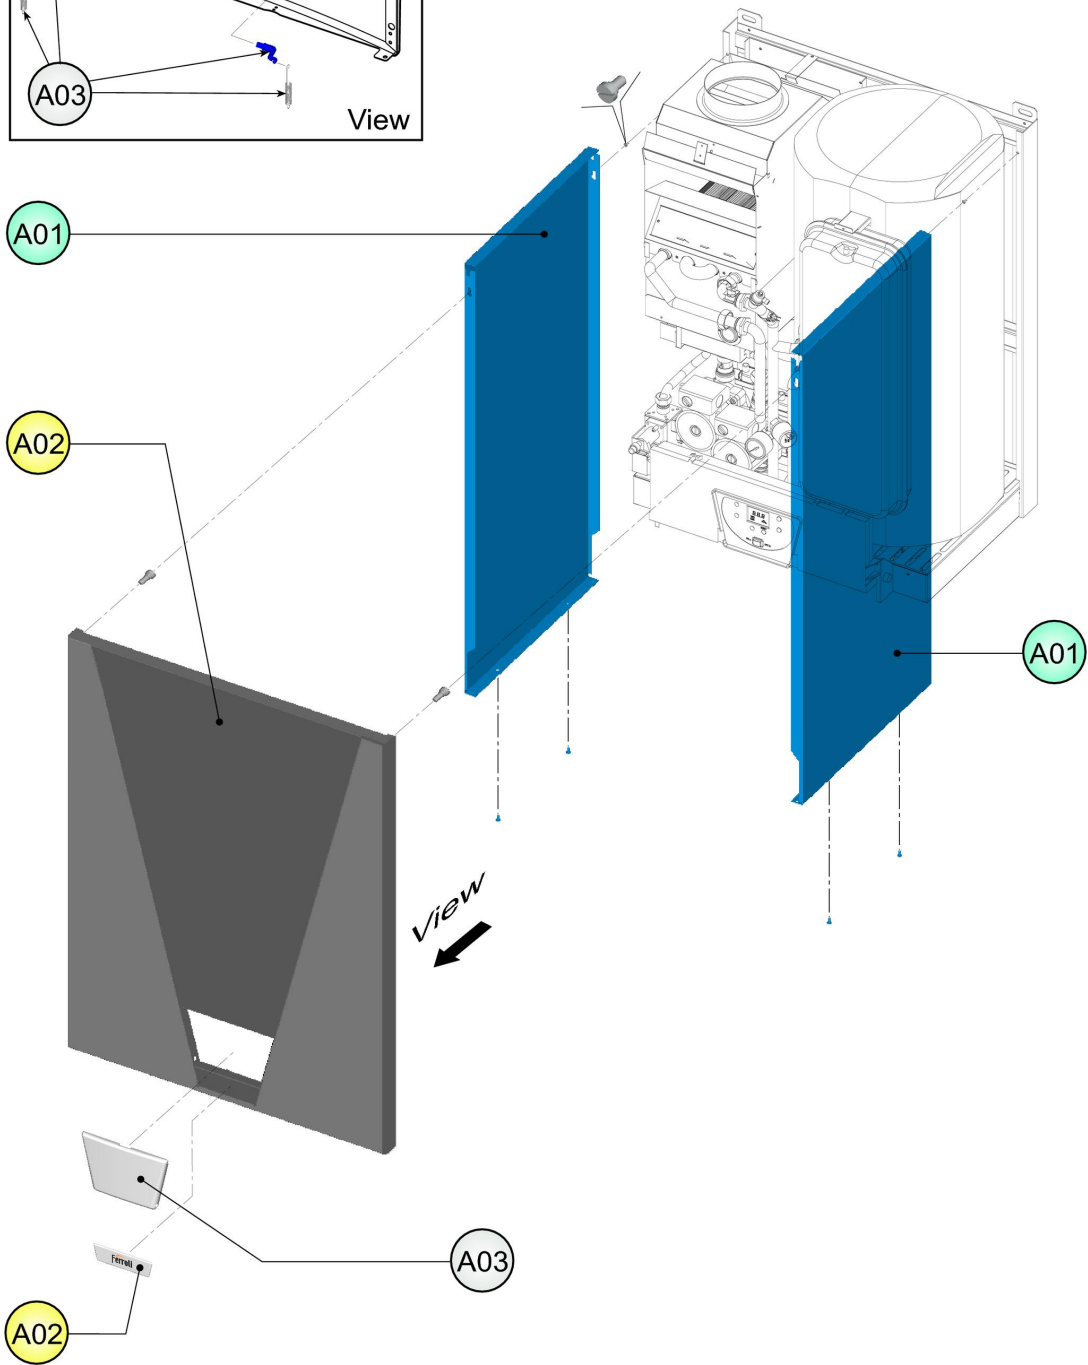

NEW ELITE 60 C30

LISTA PEZZI DI RICAMBIO

SPARE PART LIST

ERSATZSTEILE

LIJST ONDERDELEN

LISTE PIECES DETACHES

LISTA PIEZAS DE REPUESTO

CODICE	EDIZIONE	MERCATO
30K0241001	01/06/2005	IT-A3-A4-A5

LISTA PEZZI 0B6U6I3A		NEW ELITE 60 C30 m. (A3)	
POS.	CODICE	DESC.	QT.
A01	39817800	KIT FIANCO REV. (31115520)	1
A02	39817810	KIT PANNELLO A."FOL" (31115560)	1
A03	39809720	KIT PORTELLINO RAME Fm.B6-B9	1
B01	39811480	KIT 5 PULSANTI (36100460)	1
B02	39817750	KIT TASTI NERI N°2 (35102320)	1
B03	39817760	KIT SCATOLA ELETTR. (35011660)	1
B04	39817770	KIT CENTRALINA "DSP" (38321260)	1
C01	39812340	KIT GUARNIZ.H2O (da 3/8"a 1")	1
C02	39808560	KIT SONDA BOILER (36200560)	1
C03	39810220	KIT SONDA TEMP.RISC. (36200540)	1
C04	39810320	KIT RUBIN.SCARICO (36901630)	1
C05	39805650	KIT TST.C.ARG.100°C (36400900)	1
C06	39817960	KIT PACCO LAM. (37400190)	1
C07	39809470	KIT TRASDUTTORE (36400380)	1
C08	39811270	KIT VALV.RIT.3/4" (36901970)	1
C09	39809750	KIT IDROM.ATT.1/4" (36400390)	1
C10	39817820	KIT POMPA (36601900)	1
C11	39810360	KIT RUBIN.3/8" (36901940)	1
C12	39818200	KIT VASO ESP.2Lt. (36800480)	1
C13	39800130	KIT VALV.SIC.MF1/2" (36900660)	1
C14	39808980	KIT RUBINETTO 3/8" (36901470)	1
C15	39809010	KIT RUBIN.1/2" (36900700)	1
C16	39809950	KIT VALV.SIC.9bar (36900460)	1
C17	39808060	KIT ANODO MAGN. (39400420)	1
C18	39810050	KIT VASO ESP.10Lt. (36802800)	1
C19	39817790	KIT BOILER 60Lt. (37704810)	1
C20	39808990	KIT VALV.RITEGNO (36900090)	1
D02	39812170	KIT Elettrodo ACC. (36702581)	1
D03	39810040	KIT ISOL.C.COMB. (mod.30 BOIL)	1
D04	39817840	KIT TST.FUMI COMPL. (38320231)	1
D05	39817970	KIT 16 UG.1,30 (EL) (34009741)	1
D07	39817850	KIT VALV.GAS (36800420)	1
D08	39815680	KIT BRUC.16R.m. (3840C910)	1