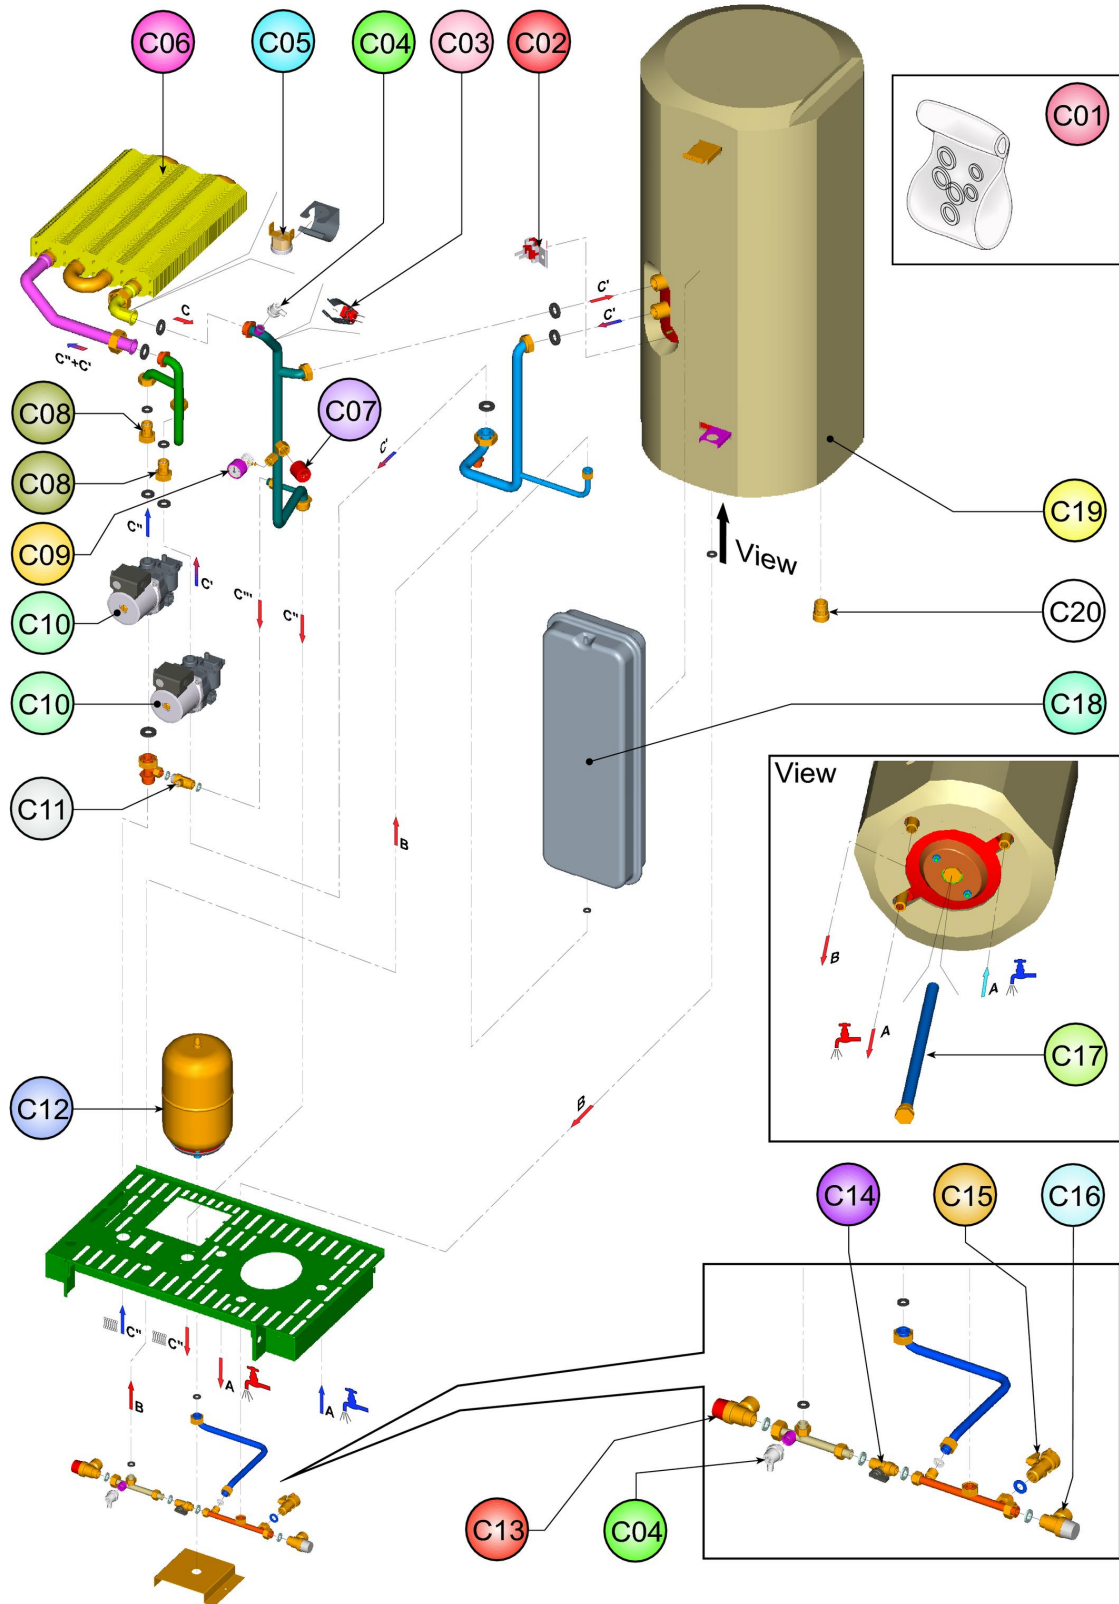

NEW ELITE 60 C30

LISTA PEZZI DI RICAMBIO

SPARE PART LIST

ERSATZSTEILE

LIJST ONDERDELEN

LISTE PIECES DETACHES

LISTA PIEZAS DE REPUESTO

CODICE	EDIZIONE	MERCATO
30K0241001	01/06/2005	IT-A3-A4-A5

LISTA PEZZI 0B6U6I3A		NEW ELITE 60 C30 m. (A3)	
POS.	CODICE	DESC.	QT.
A01	39817800	KIT FIANCO REV. (31115520)	1
A02	39817810	KIT PANNELLO A."FOL" (31115560)	1
A03	39809720	KIT PORTELLINO RAME Fm.B6-B9	1
B01	39811480	KIT 5 PULSANTI (36100460)	1
B02	39817750	KIT TASTI NERI N°2 (35102320)	1
B03	39817760	KIT SCATOLA ELETTR. (35011660)	1
B04	39817770	KIT CENTRALINA "DSP" (38321260)	1
C01	39812340	KIT GUARNIZ.H2O (da 3/8"a 1")	1
C02	39808560	KIT SONDA BOILER (36200560)	1
C03	39810220	KIT SONDA TEMP.RISC. (36200540)	1
C04	39810320	KIT RUBIN.SCARICO (36901630)	1
C05	39805650	KIT TST.C.ARG.100°C (36400900)	1
C06	39817960	KIT PACCO LAM. (37400190)	1
C07	39809470	KIT TRASDUTTORE (36400380)	1
C08	39811270	KIT VALV.RIT.3/4" (36901970)	1
C09	39809750	KIT IDROM.ATT.1/4" (36400390)	1
C10	39817820	KIT POMPA (36601900)	1
C11	39810360	KIT RUBIN.3/8" (36901940)	1
C12	39818200	KIT VASO ESP.2Lt. (36800480)	1
C13	39800130	KIT VALV.SIC.MF1/2" (36900660)	1
C14	39808980	KIT RUBINETTO 3/8" (36901470)	1
C15	39809010	KIT RUBIN.1/2" (36900700)	1
C16	39809950	KIT VALV.SIC.9bar (36900460)	1
C17	39808060	KIT ANODO MAGN. (39400420)	1
C18	39810050	KIT VASO ESP.10Lt. (36802800)	1
C19	39817790	KIT BOILER 60Lt. (37704810)	1
C20	39808990	KIT VALV.RITEGNO (36900090)	1
D02	39812170	KIT Elettrodo ACC. (36702581)	1
D03	39810040	KIT ISOL.C.COMB. (mod.30 BOIL)	1
D04	39817840	KIT TST.FUMI COMPL. (38320231)	1
D05	39817970	KIT 16 UG.1,30 (EL) (34009741)	1
D07	39817850	KIT VALV.GAS (36800420)	1
D08	39815680	KIT BRUC.16R.m. (3840C910)	1