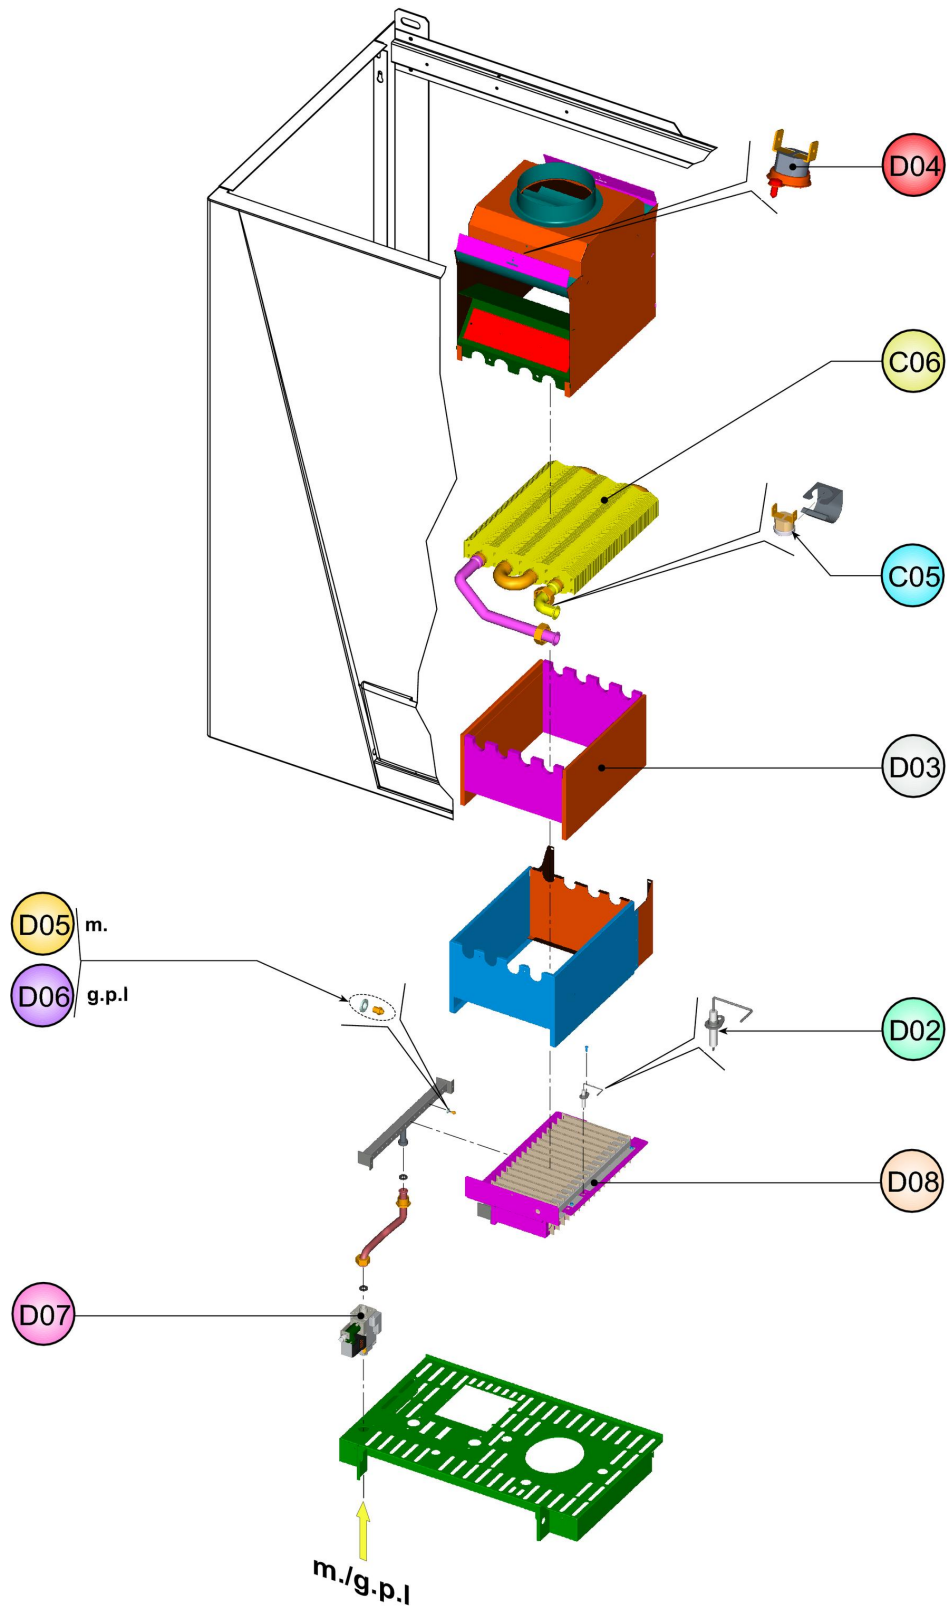

NEW ELITE 60 C30

LISTA PEZZI DI RICAMBIO

SPARE PART LIST

ERSATZSTEILE

LIJST ONDERDELEN

LISTE PIECES DETACHES

LISTA PIEZAS DE REPUESTO

CODICE	EDIZIONE	MERCATO
30K0241001	01/06/2005	IT-A3-A4-A5

LISTA PEZZI 0B6U6I3A		NEW ELITE 60 C30 m. (A3)	
POS.	CODICE	DESC.	QT.
A01	39817800	KIT FIANCO REV. (31115520)	1
A02	39817810	KIT PANNELLO A."FOL" (31115560)	1
A03	39809720	KIT PORTELLINO RAME Fm.B6-B9	1
B01	39811480	KIT 5 PULSANTI (36100460)	1
B02	39817750	KIT TASTI NERI N°2 (35102320)	1
B03	39817760	KIT SCATOLA ELETTR. (35011660)	1
B04	39817770	KIT CENTRALINA "DSP" (38321260)	1
C01	39812340	KIT GUARNIZ.H2O (da 3/8"a 1")	1
C02	39808560	KIT SONDA BOILER (36200560)	1
C03	39810220	KIT SONDA TEMP.RISC. (36200540)	1
C04	39810320	KIT RUBIN.SCARICO (36901630)	1
C05	39805650	KIT TST.C.ARG.100°C (36400900)	1
C06	39817960	KIT PACCO LAM. (37400190)	1
C07	39809470	KIT TRASDUTTORE (36400380)	1
C08	39811270	KIT VALV.RIT.3/4" (36901970)	1
C09	39809750	KIT IDROM.ATT.1/4" (36400390)	1
C10	39817820	KIT POMPA (36601900)	1
C11	39810360	KIT RUBIN.3/8" (36901940)	1
C12	39818200	KIT VASO ESP.2Lt. (36800480)	1
C13	39800130	KIT VALV.SIC.MF1/2" (36900660)	1
C14	39808980	KIT RUBINETTO 3/8" (36901470)	1
C15	39809010	KIT RUBIN.1/2" (36900700)	1
C16	39809950	KIT VALV.SIC.9bar (36900460)	1
C17	39808060	KIT ANODO MAGN. (39400420)	1
C18	39810050	KIT VASO ESP.10Lt. (36802800)	1
C19	39817790	KIT BOILER 60Lt. (37704810)	1
C20	39808990	KIT VALV.RITEGNO (36900090)	1
D02	39812170	KIT Elettrodo ACC. (36702581)	1
D03	39810040	KIT ISOL.C.COMB. (mod.30 BOIL)	1
D04	39817840	KIT TST.FUMI COMPL. (38320231)	1
D05	39817970	KIT 16 UG.1,30 (EL) (34009741)	1
D07	39817850	KIT VALV.GAS (36800420)	1
D08	39815680	KIT BRUC.16R.m. (3840C910)	1