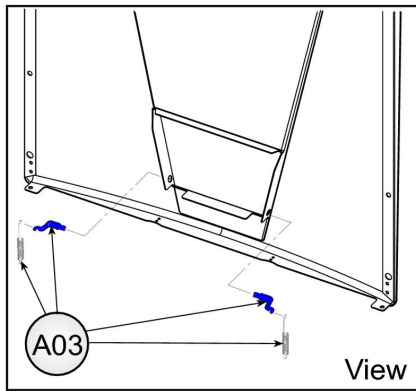

NEW ELITE 60 C30

LISTA PEZZI DI RICAMBIO

SPARE PART LIST

ERSATZSTEILE

LIJST ONDERDELEN

LISTE PIECES DETACHES

LISTA PIEZAS DE REPUESTO

CODICE	EDIZIONE	MERCATO
30K0241001	01/06/2005	IT-A3-A4-A5