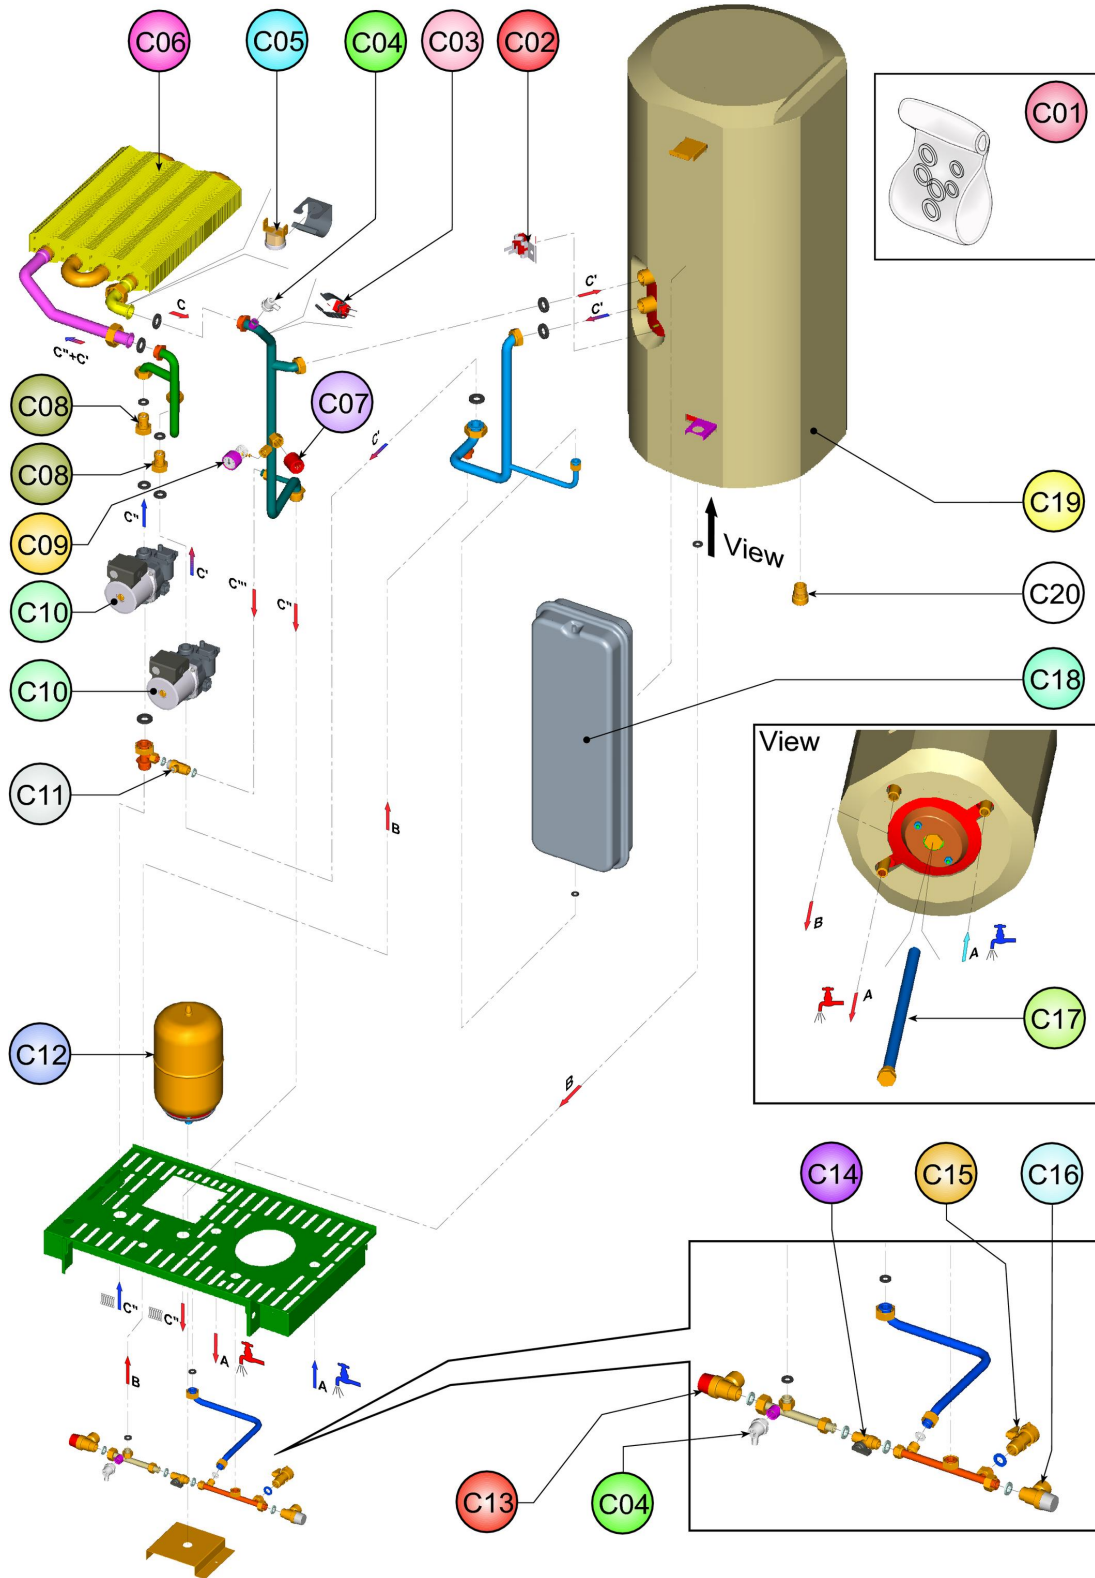

NEW ELITE 60 C24

LISTA PEZZI DI RICAMBIO

SPARE PART LIST

ERSATZSTEILE

LIJST ONDERDELEN

LISTE PIECES DETACHES

LISTA PIEZAS DE REPUESTO

CODICE	EDIZIONE	MERCATO
30K0239001	01/06/2005	IT-A3-A4-A5

LISTA PEZZI 0B6U4I3A		NEW ELITE 60 C24 m. (A3)	
POS.	CODICE	DESC.	QT.
A01	39817800	KIT FIANCO REV. (31115520)	1
A02	39817810	KIT PANNELLO A."FOL" (31115560)	1
A03	39809720	KIT PORTELLINO RAME Fm.B6-B9	1
B01	39811480	KIT 5 PULSANTI (36100460)	1
B02	39817750	KIT TASTI NERI N°2 (35102320)	1
B03	39817760	KIT SCATOLA ELETTR. (35011660)	1
B04	39817770	KIT CENTRALINA "DSP" (38321260)	1
C01	39812340	KIT GUARNIZ.H2O (da 3/8"a 1")	1
C02	39808560	KIT SONDA BOILER (36200560)	1
C03	39810220	KIT SONDA TEMP.RISC.(36200540)	1
C04	39810320	KIT RUBIN.SCARICO (36901630)	1
C05	39805650	KIT TST.C.ARG.100°C (36400900)	1
C06	39817780	KIT PACCO LAM. (37400180)	1
C07	39809470	KIT TRASDUTTORE (36400380)	1
C08	39811270	KIT VALV.RIT.3/4" (36901970)	1
C09	39809750	KIT IDROM.ATT.1/4" (36400390)	1
C10	39817820	KIT POMPA (36601900)	1
C11	39810360	KIT RUBIN.3/8" (36901940)	1
C12	39818200	KIT VASO ESP.2Lt. (36800480)	1
C13	39800130	KIT VALV.SIC.MF1/2" (36900660)	1
C14	39808980	KIT RUBINETTO 3/8" (36901470)	1
C15	39809010	KIT RUBIN.1/2" (36900700)	1
C16	39809950	KIT VALV.SIC.9bar (36900460)	1
C17	39808060	KIT ANODO MAGN. (39400420)	1
C18	39817830	KIT VASO ESP.8Lt. (36800450)	1
C19	39817790	KIT BOILER 60Lt. (37704810)	1
C20	39808990	KIT VALV.RITEGNO (36900090)	1
D02	39812170	KIT Elettrodo ACC. (36702581)	1
D03	39809990	KIT ISOL.C.COMB. (mod.24 BOIL)	1
D04	39817840	KIT TST.FUMI COMPL. (38320231)	1
D05	39805760	KIT 12 UG.ES7 F.1,30 (EL)	1
D07	39817850	KIT VALV.GAS (36800420)	1
D08	39817860	KIT BRUC.12R.m. (3840C820)	1