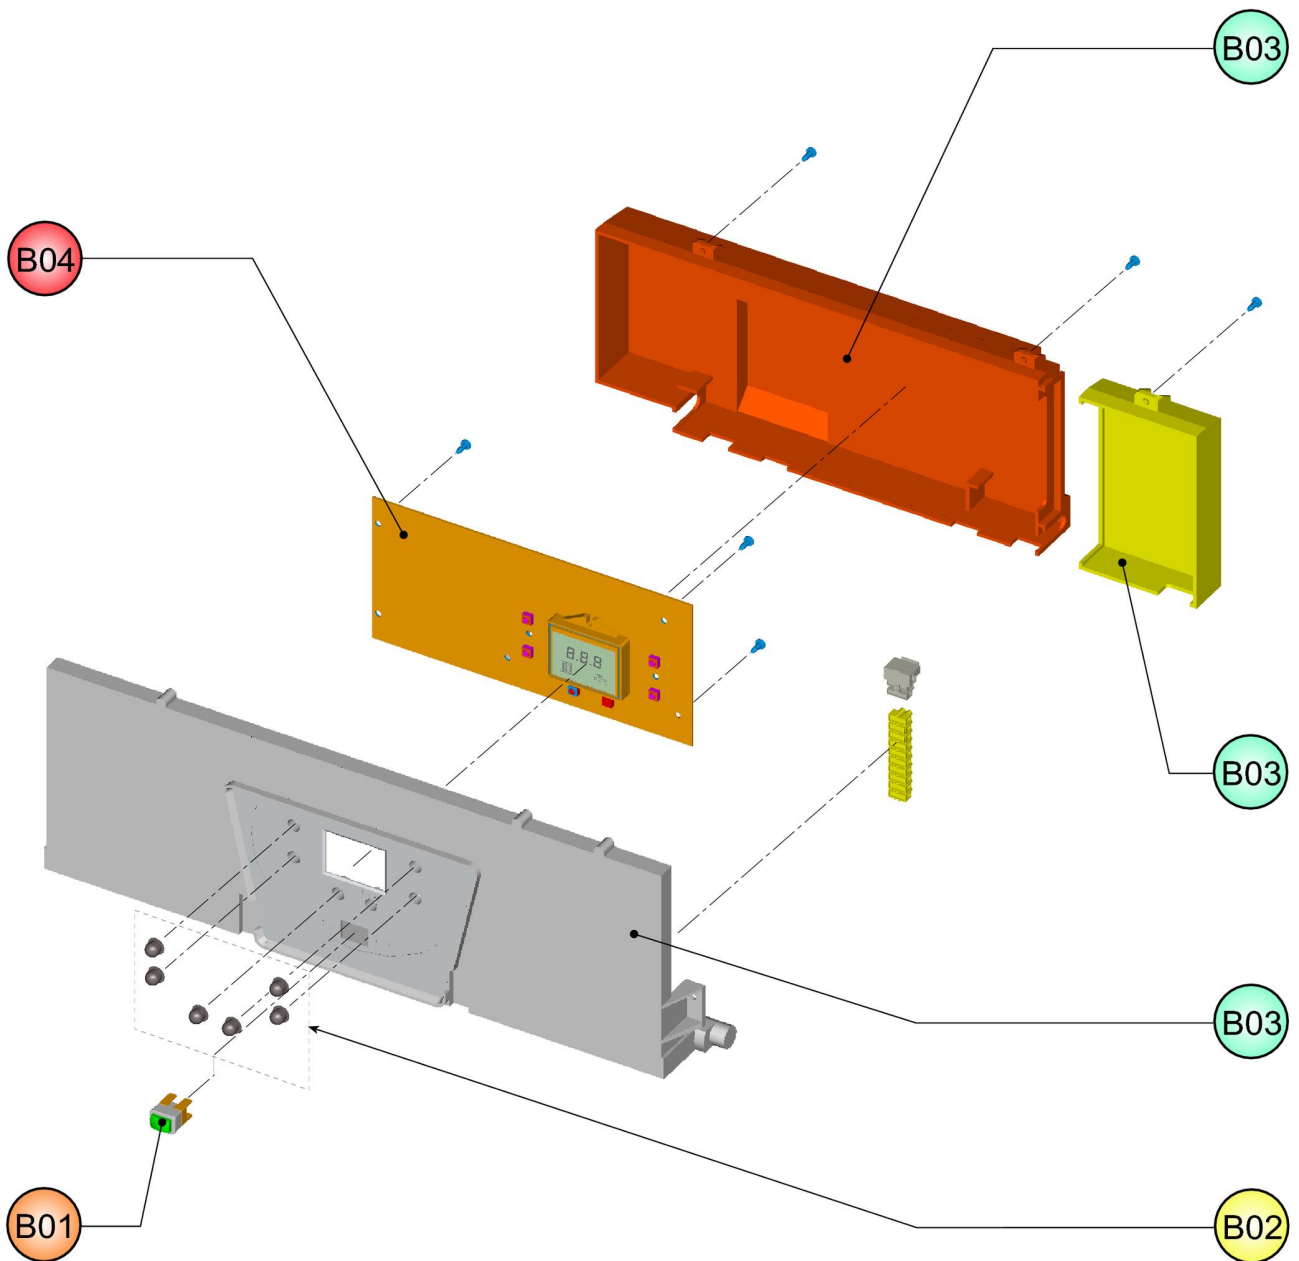

NEW ELITE 60 C24

LISTA PEZZI DI RICAMBIO

SPARE PART LIST

ERSATZSTEILE

LIJST ONDERDELEN

LISTE PIECES DETACHES

LISTA PIEZAS DE REPUESTO

CODICE	EDIZIONE	MERCATO
30K0239001	01/06/2005	IT-A3-A4-A5

LISTA PEZZI 0B6U4I3A		NEW ELITE 60 C24 m. (A3)	
POS.	CODICE	DESC.	QT.
A01	39817800	KIT FIANCO REV. (31115520)	1
A02	39817810	KIT PANNELLO A."FOL" (31115560)	1
A03	39809720	KIT PORTELLINO RAME Fm.B6-B9	1
B01	39811480	KIT 5 PULSANTI (36100460)	1
B02	39817750	KIT TASTI NERI N°2 (35102320)	1
B03	39817760	KIT SCATOLA ELETTR. (35011660)	1
B04	39817770	KIT CENTRALINA "DSP" (38321260)	1
C01	39812340	KIT GUARNIZ.H2O (da 3/8"a 1")	1
C02	39808560	KIT SONDA BOILER (36200560)	1
C03	39810220	KIT SONDA TEMP.RISC.(36200540)	1
C04	39810320	KIT RUBIN.SCARICO (36901630)	1
C05	39805650	KIT TST.C.ARG.100°C (36400900)	1
C06	39817780	KIT PACCO LAM. (37400180)	1
C07	39809470	KIT TRASDUTTORE (36400380)	1
C08	39811270	KIT VALV.RIT.3/4" (36901970)	1
C09	39809750	KIT IDROM.ATT.1/4" (36400390)	1
C10	39817820	KIT POMPA (36601900)	1
C11	39810360	KIT RUBIN.3/8" (36901940)	1
C12	39818200	KIT VASO ESP.2Lt. (36800480)	1
C13	39800130	KIT VALV.SIC.MF1/2" (36900660)	1
C14	39808980	KIT RUBINETTO 3/8" (36901470)	1
C15	39809010	KIT RUBIN.1/2" (36900700)	1
C16	39809950	KIT VALV.SIC.9bar (36900460)	1
C17	39808060	KIT ANODO MAGN. (39400420)	1
C18	39817830	KIT VASO ESP.8Lt. (36800450)	1
C19	39817790	KIT BOILER 60Lt. (37704810)	1
C20	39808990	KIT VALV.RITEGNO (36900090)	1
D02	39812170	KIT Elettrodo ACC. (36702581)	1
D03	39809990	KIT ISOL.C.COMB. (mod.24 BOIL)	1
D04	39817840	KIT TST.FUMI COMPL. (38320231)	1
D05	39805760	KIT 12 UG.ES7 F.1,30 (EL)	1
D07	39817850	KIT VALV.GAS (36800420)	1
D08	39817860	KIT BRUC.12R.m. (3840C820)	1