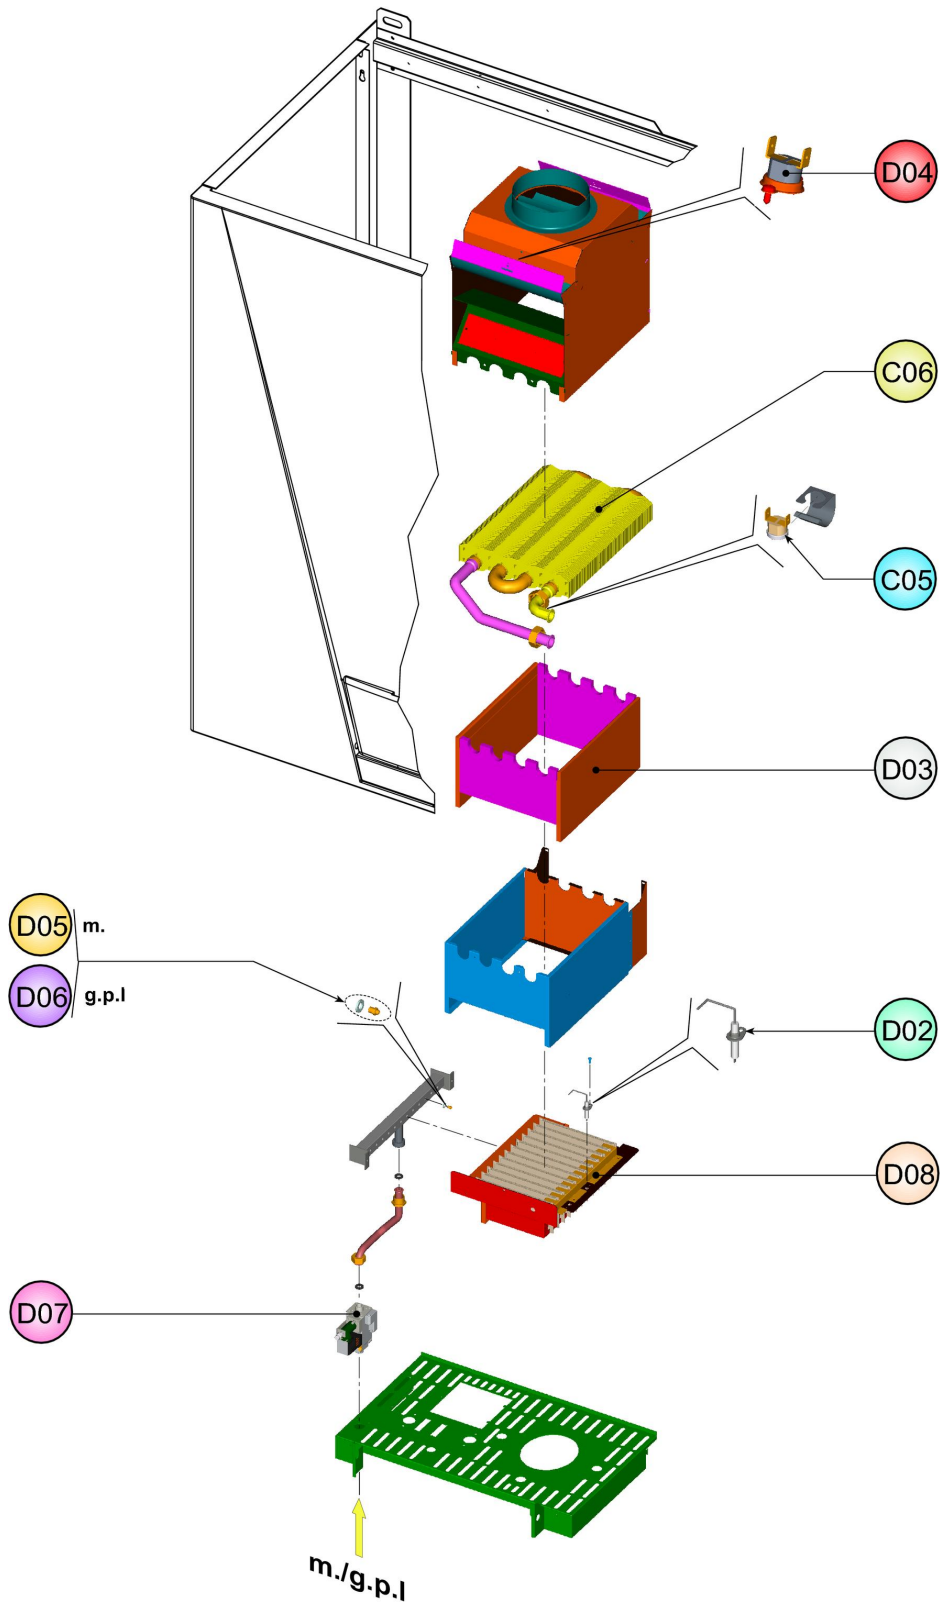

NEW ELITE 60 C24

LISTA PEZZI DI RICAMBIO

SPARE PART LIST

ERSATZSTEILE

LIJST ONDERDELEN

LISTE PIECES DETACHES

LISTA PIEZAS DE REPUESTO

CODICE	EDIZIONE	MERCATO
30K0239001	01/06/2005	IT-A3-A4-A5

LISTA PEZZI 0B6U4I3A		NEW ELITE 60 C24 m. (A3)	
POS.	CODICE	DESC.	QT.
A01	39817800	KIT FIANCO REV. (31115520)	1
A02	39817810	KIT PANNELLO A."FOL" (31115560)	1
A03	39809720	KIT PORTELLINO RAME Fm.B6-B9	1
B01	39811480	KIT 5 PULSANTI (36100460)	1
B02	39817750	KIT TASTI NERI N°2 (35102320)	1
B03	39817760	KIT SCATOLA ELETTR. (35011660)	1
B04	39817770	KIT CENTRALINA "DSP" (38321260)	1
C01	39812340	KIT GUARNIZ.H2O (da 3/8"a 1")	1
C02	39808560	KIT SONDA BOILER (36200560)	1
C03	39810220	KIT SONDA TEMP.RISC.(36200540)	1
C04	39810320	KIT RUBIN.SCARICO (36901630)	1
C05	39805650	KIT TST.C.ARG.100°C (36400900)	1
C06	39817780	KIT PACCO LAM. (37400180)	1
C07	39809470	KIT TRASDUTTORE (36400380)	1
C08	39811270	KIT VALV.RIT.3/4" (36901970)	1
C09	39809750	KIT IDROM.ATT.1/4" (36400390)	1
C10	39817820	KIT POMPA (36601900)	1
C11	39810360	KIT RUBIN.3/8" (36901940)	1
C12	39818200	KIT VASO ESP.2Lt. (36800480)	1
C13	39800130	KIT VALV.SIC.MF1/2" (36900660)	1
C14	39808980	KIT RUBINETTO 3/8" (36901470)	1
C15	39809010	KIT RUBIN.1/2" (36900700)	1
C16	39809950	KIT VALV.SIC.9bar (36900460)	1
C17	39808060	KIT ANODO MAGN. (39400420)	1
C18	39817830	KIT VASO ESP.8Lt. (36800450)	1
C19	39817790	KIT BOILER 60Lt. (37704810)	1
C20	39808990	KIT VALV.RITEGNO (36900090)	1
D02	39812170	KIT Elettrodo ACC. (36702581)	1
D03	39809990	KIT ISOL.C.COMB. (mod.24 BOIL)	1
D04	39817840	KIT TST.FUMI COMPL. (38320231)	1
D05	39805760	KIT 12 UG.ES7 F.1,30 (EL)	1
D07	39817850	KIT VALV.GAS (36800420)	1
D08	39817860	KIT BRUC.12R.m. (3840C820)	1