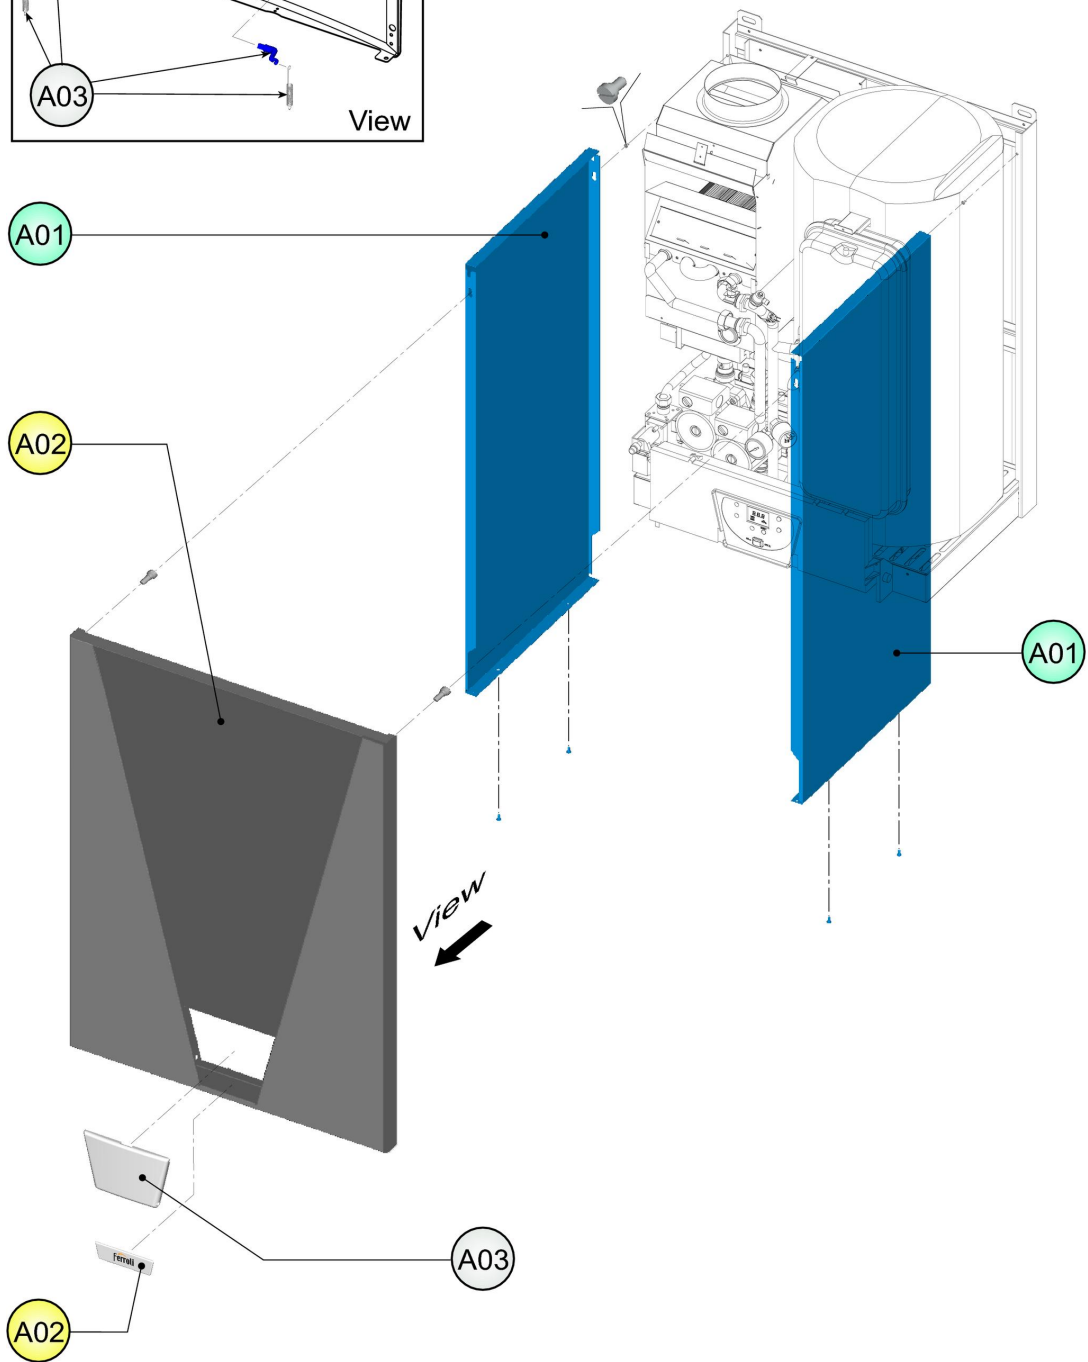

NEW ELITE 60 C24

LISTA PEZZI DI RICAMBIO

SPARE PART LIST

ERSATZSTEILE

LIJST ONDERDELEN

LISTE PIECES DETACHES

LISTA PIEZAS DE REPUESTO

CODICE	EDIZIONE	MERCATO
30K0239001	01/06/2005	IT-A3-A4-A5

LISTA PEZZI 0B6U4I3A		NEW ELITE 60 C24 m. (A3)	
POS.	CODICE	DESC.	QT.
A01	39817800	KIT FIANCO REV. (31115520)	1
A02	39817810	KIT PANNELLO A."FOL" (31115560)	1
A03	39809720	KIT PORTELLINO RAME Fm.B6-B9	1
B01	39811480	KIT 5 PULSANTI (36100460)	1
B02	39817750	KIT TASTI NERI N°2 (35102320)	1
B03	39817760	KIT SCATOLA ELETTR. (35011660)	1
B04	39817770	KIT CENTRALINA "DSP" (38321260)	1
C01	39812340	KIT GUARNIZ.H2O (da 3/8"a 1")	1
C02	39808560	KIT SONDA BOILER (36200560)	1
C03	39810220	KIT SONDA TEMP.RISC.(36200540)	1
C04	39810320	KIT RUBIN.SCARICO (36901630)	1
C05	39805650	KIT TST.C.ARG.100°C (36400900)	1
C06	39817780	KIT PACCO LAM. (37400180)	1
C07	39809470	KIT TRASDUTTORE (36400380)	1
C08	39811270	KIT VALV.RIT.3/4" (36901970)	1
C09	39809750	KIT IDROM.ATT.1/4" (36400390)	1
C10	39817820	KIT POMPA (36601900)	1
C11	39810360	KIT RUBIN.3/8" (36901940)	1
C12	39818200	KIT VASO ESP.2Lt. (36800480)	1
C13	39800130	KIT VALV.SIC.MF1/2" (36900660)	1
C14	39808980	KIT RUBINETTO 3/8" (36901470)	1
C15	39809010	KIT RUBIN.1/2" (36900700)	1
C16	39809950	KIT VALV.SIC.9bar (36900460)	1
C17	39808060	KIT ANODO MAGN. (39400420)	1
C18	39817830	KIT VASO ESP.8Lt. (36800450)	1
C19	39817790	KIT BOILER 60Lt. (37704810)	1
C20	39808990	KIT VALV.RITEGNO (36900090)	1
D02	39812170	KIT Elettrodo ACC. (36702581)	1
D03	39809990	KIT ISOL.C.COMB. (mod.24 BOIL)	1
D04	39817840	KIT TST.FUMI COMPL. (38320231)	1
D05	39805760	KIT 12 UG.ES7 F.1,30 (EL)	1
D07	39817850	KIT VALV.GAS (36800420)	1
D08	39817860	KIT BRUC.12R.m. (3840C820)	1