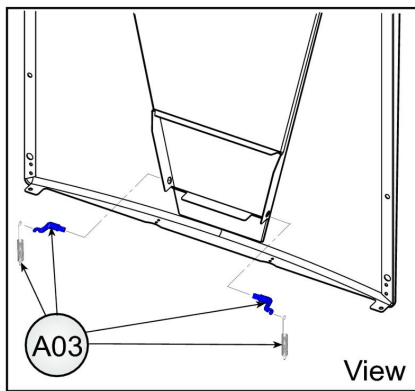

NEW ELITE 60 C24

LISTA PEZZI DI RICAMBIO

SPARE PART LIST

ERSATZSTEILE

LIJST ONDERDELEN

LISTE PIECES DETACHES

LISTA PIEZAS DE REPUESTO

CODICE	EDIZIONE	MERCATO
30K0239001	01/06/2005	IT-A3-A4-A5