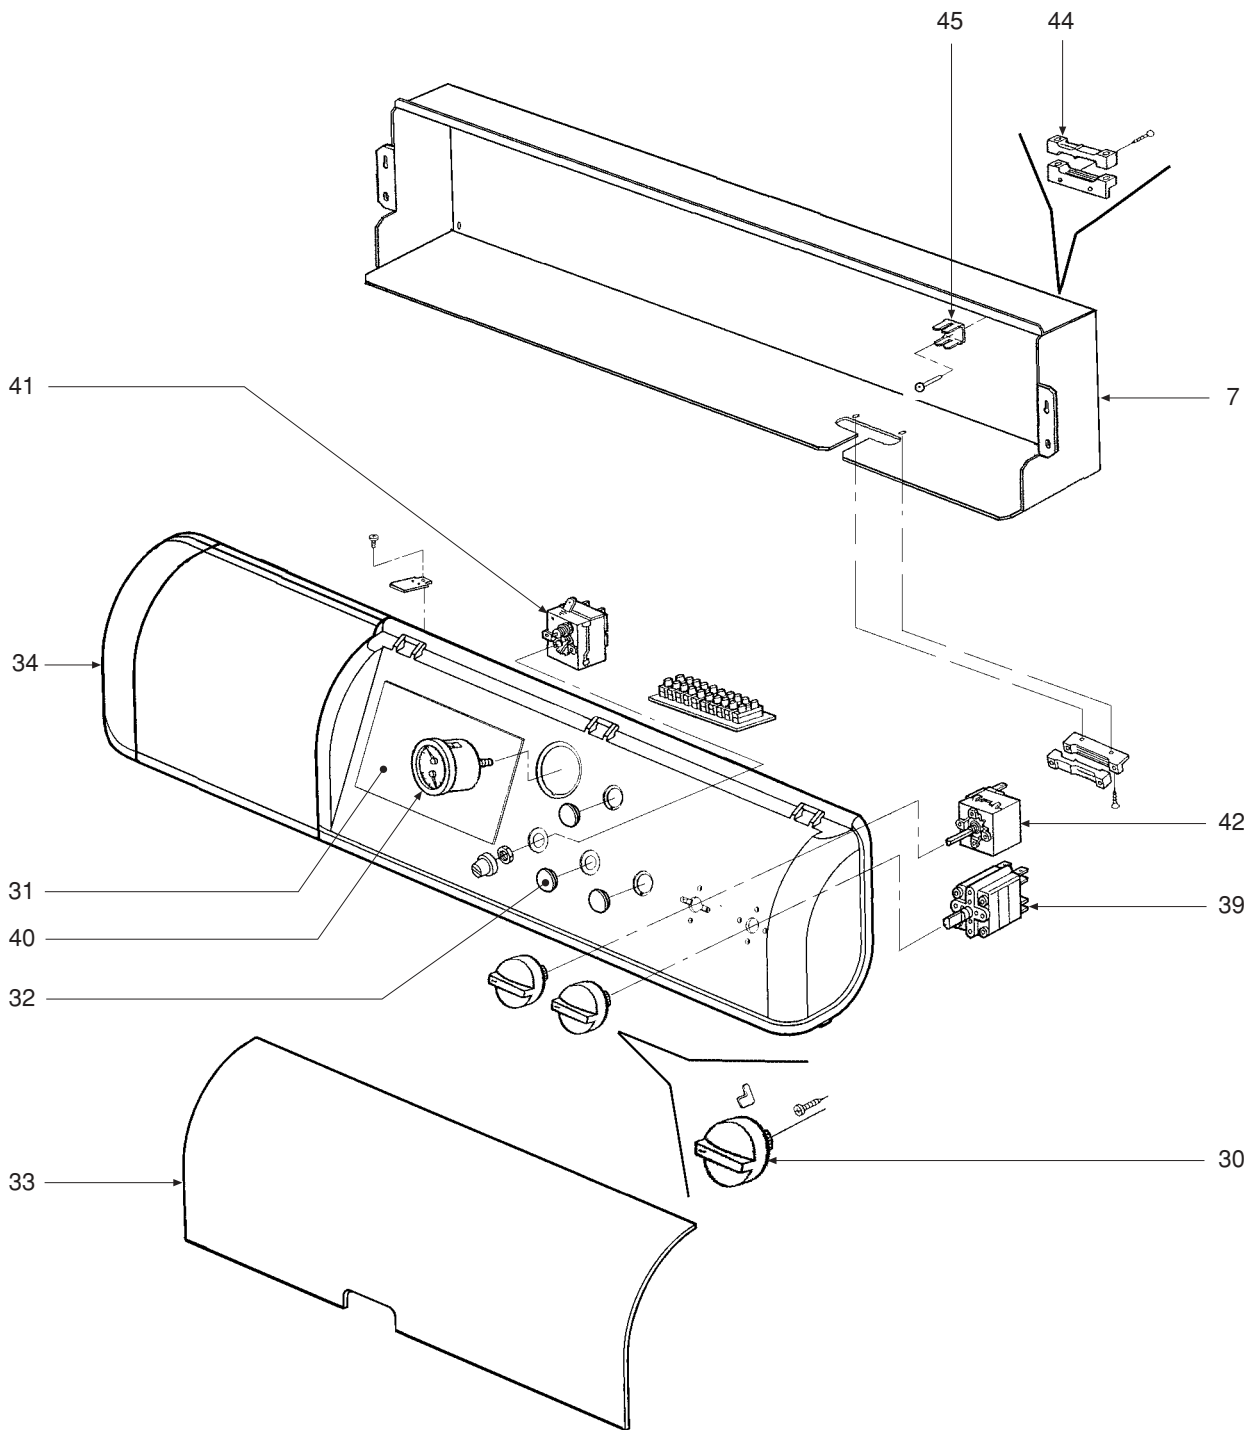

GGN4 N

ΛΙΣΤΑ ΕΞΑΡΤΗΜΑΤΩΝ
SPARE PART LIST

CODICE	EDIZIONE	MERCATO	VISTO
30R0575/0	06 - 02	UN

ПОЗ.	КОД	ОПИСАНИЕ	7 el.	8 el.	9 el.	10 el.	11 el.	12 el.	13 el.	14 el.
1	31000210	Соединяющий пружинистый штырь
2	31142030	Пластина поддерживающая кожух
3	31142040	Задняя панель
4	31207470	Крепежная скоба панелей
5	31214100	Крепежная скоба панелей
6	32117360	Фланец
7	32914710	Защитная пластина эл.проводки
8	33005680	Передний элемент
9	33005690	Средний элемент
10	33005700	Задний элемент
11	33100900	Дверца дымовой камеры
12	33202521	Дверь горелки
13	33400280	Клемма давления коническое соединение 18" M
14	33400811	Фуляр
15	33601320	Заглушка 1" 1/4
16	33700860	Прокладка
17	34000640	Соединяющий штырь
18	34011560	Диафрагма фланца
19	34011740	Смотровое окошко фланца
20	34012390	Штырь для дверной петли
21	34012401	Гайка
22	34100630	Дверная петля
23	34223441	Втулка Øе 100,22 Øi 91,5 L=45
24	34224060	Диффузорная трубка "средняя"
25	34300220	Пружина, фиксирующая изоляцию
26	34403390	Стяжка M16 x 910
26	34403400	Стяжка M16 x 1040
26	34403410	Стяжка M16 x 1170
26	34403420	Стяжка M16 x 1300
26	34403430	Стяжка M16 x 1430
26	34403440	Стяжка M16 x 1560
26	34403450	Стяжка M16 x 1690
26	34403460	Стяжка M16 x 1820
27	34504930	Гайка M16
28	34504940	Пружина
29	34505830	Нарезной стержень M12 x 130
30	35008000	Инструментальная ручка
31	35008010	Заглушка для прибора управления
32	35008190	Заглушка
33	35008730	Крышка приборной панели
34	35008940	Приборная панель
35	35100180	Прокладка для фланца
36	35320880	Изоляция двери горелки
37	35352910	Керамическая прокладка
38	35352930	Диск Ø 44
39	36100440	2-х полярный переключатель
40	36400250	Термометр
41	36401450	Предохранительный термостат LS1 капилляр 1500 110°