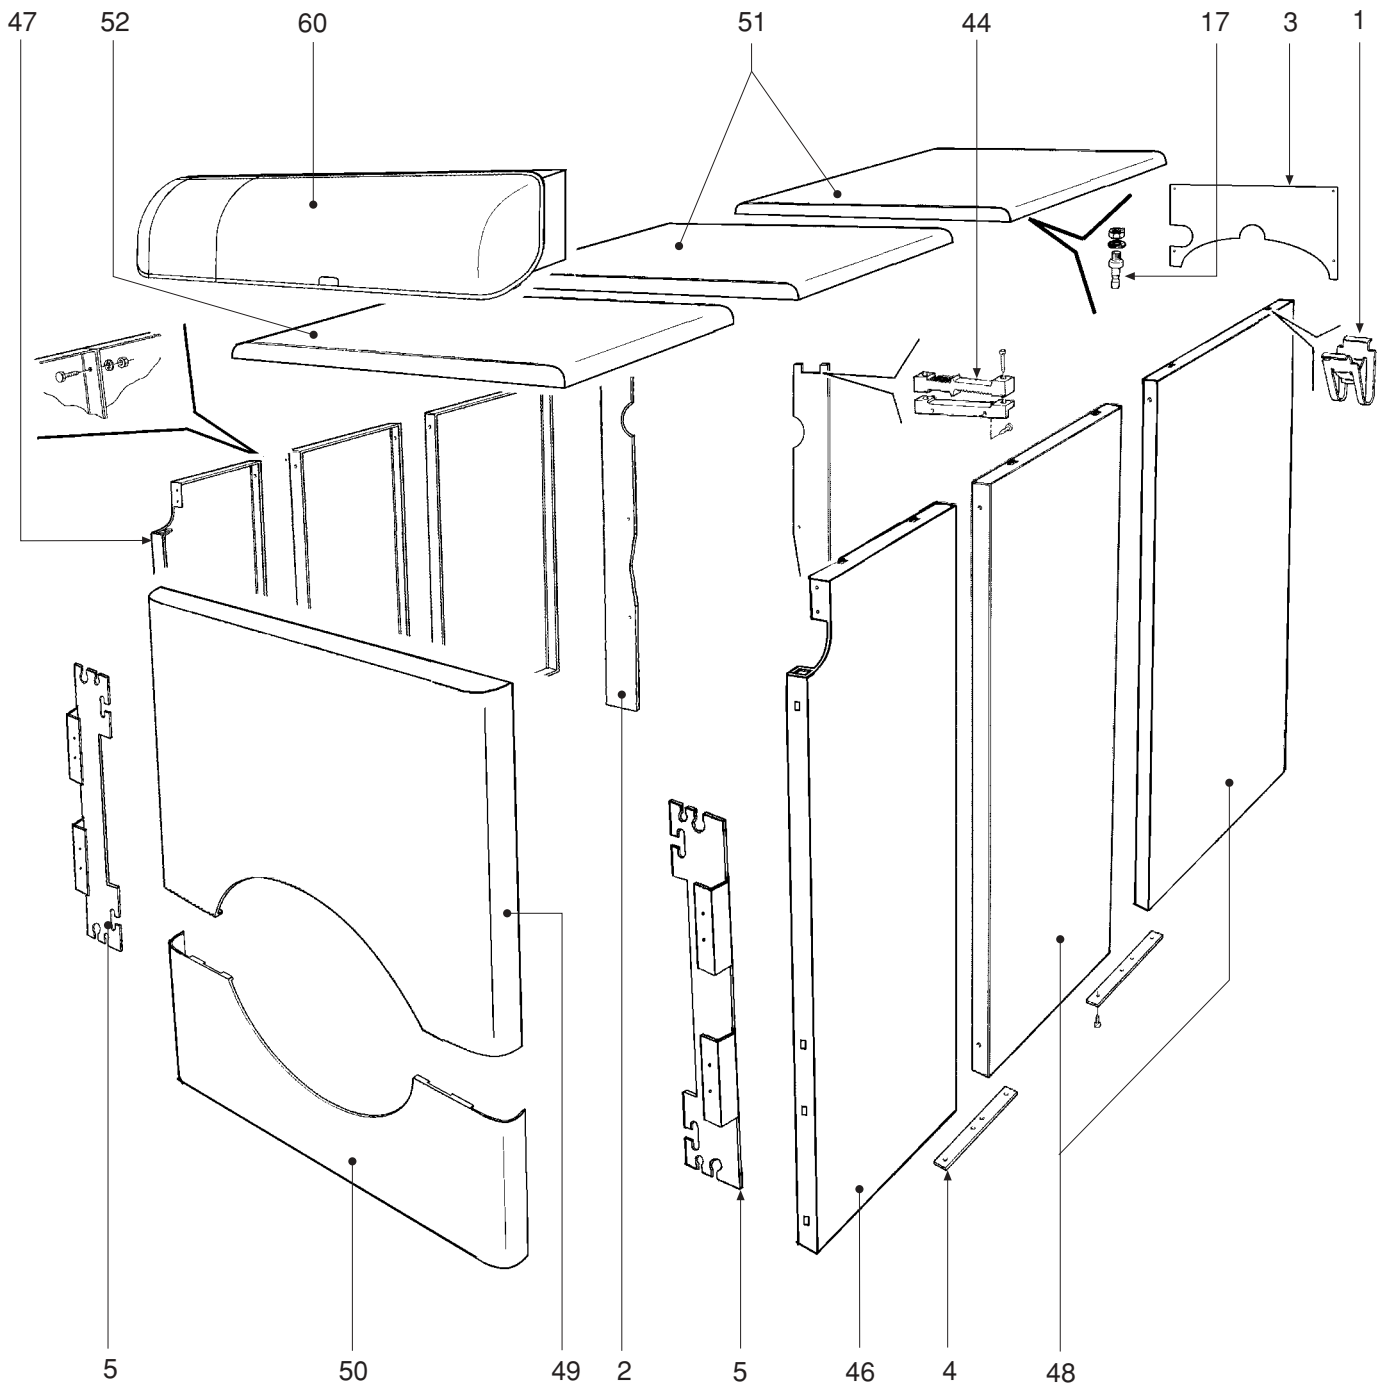

GGN4 N

ΛΙΣΤΑ ΕΞΑΡΤΗΜΑΤΩΝ
SPARE PART LIST

CODICE	EDIZIONE	MERCATO	VISTO
30R0575/0	06 - 02	UN

ПОЗ.	КОД	ОПИСАНИЕ	7 el.	8 el.	9 el.	10 el.	11 el.	12 el.	13 el.	14 el.
1	31000210	Соединяющий пружинистый штырь
2	31142030	Пластина поддерживающая кожух
3	31142040	Задняя панель
4	31207470	Крепежная скоба панелей
5	31214100	Крепежная скоба панелей
6	32117360	Фланец
7	32914710	Защитная пластина эл.проводки
8	33005680	Передний элемент
9	33005690	Средний элемент
10	33005700	Задний элемент
11	33100900	Дверца дымовой камеры
12	33202521	Дверь горелки
13	33400280	Клемма давления коническое соединение 18" M
14	33400811	Фуляр
15	33601320	Заглушка 1" 1/4
16	33700860	Прокладка
17	34000640	Соединяющий штырь
18	34011560	Диафрагма фланца
19	34011740	Смотровое окошко фланца
20	34012390	Штырь для дверной петли
21	34012401	Гайка
22	34100630	Дверная петля
23	34223441	Втулка Øе 100,22 Øi 91,5 L=45
24	34224060	Диффузорная трубка "средняя"
25	34300220	Пружина, фиксирующая изоляцию
26	34403390	Стяжка M16 x 910
26	34403400	Стяжка M16 x 1040
26	34403410	Стяжка M16 x 1170
26	34403420	Стяжка M16 x 1300
26	34403430	Стяжка M16 x 1430
26	34403440	Стяжка M16 x 1560
26	34403450	Стяжка M16 x 1690
26	34403460	Стяжка M16 x 1820
27	34504930	Гайка M16
28	34504940	Пружина
29	34505830	Нарезной стержень M12 x 130
30	35008000	Инструментальная ручка
31	35008010	Заглушка для прибора управления
32	35008190	Заглушка
33	35008730	Крышка приборной панели
34	35008940	Приборная панель
35	35100180	Прокладка для фланца
36	35320880	Изоляция двери горелки
37	35352910	Керамическая прокладка
38	35352930	Диск Ø 44
39	36100440	2-х полярный переключатель
40	36400250	Термометр
41	36401450	Предохранительный термостат LS1 капилляр 1500 110°