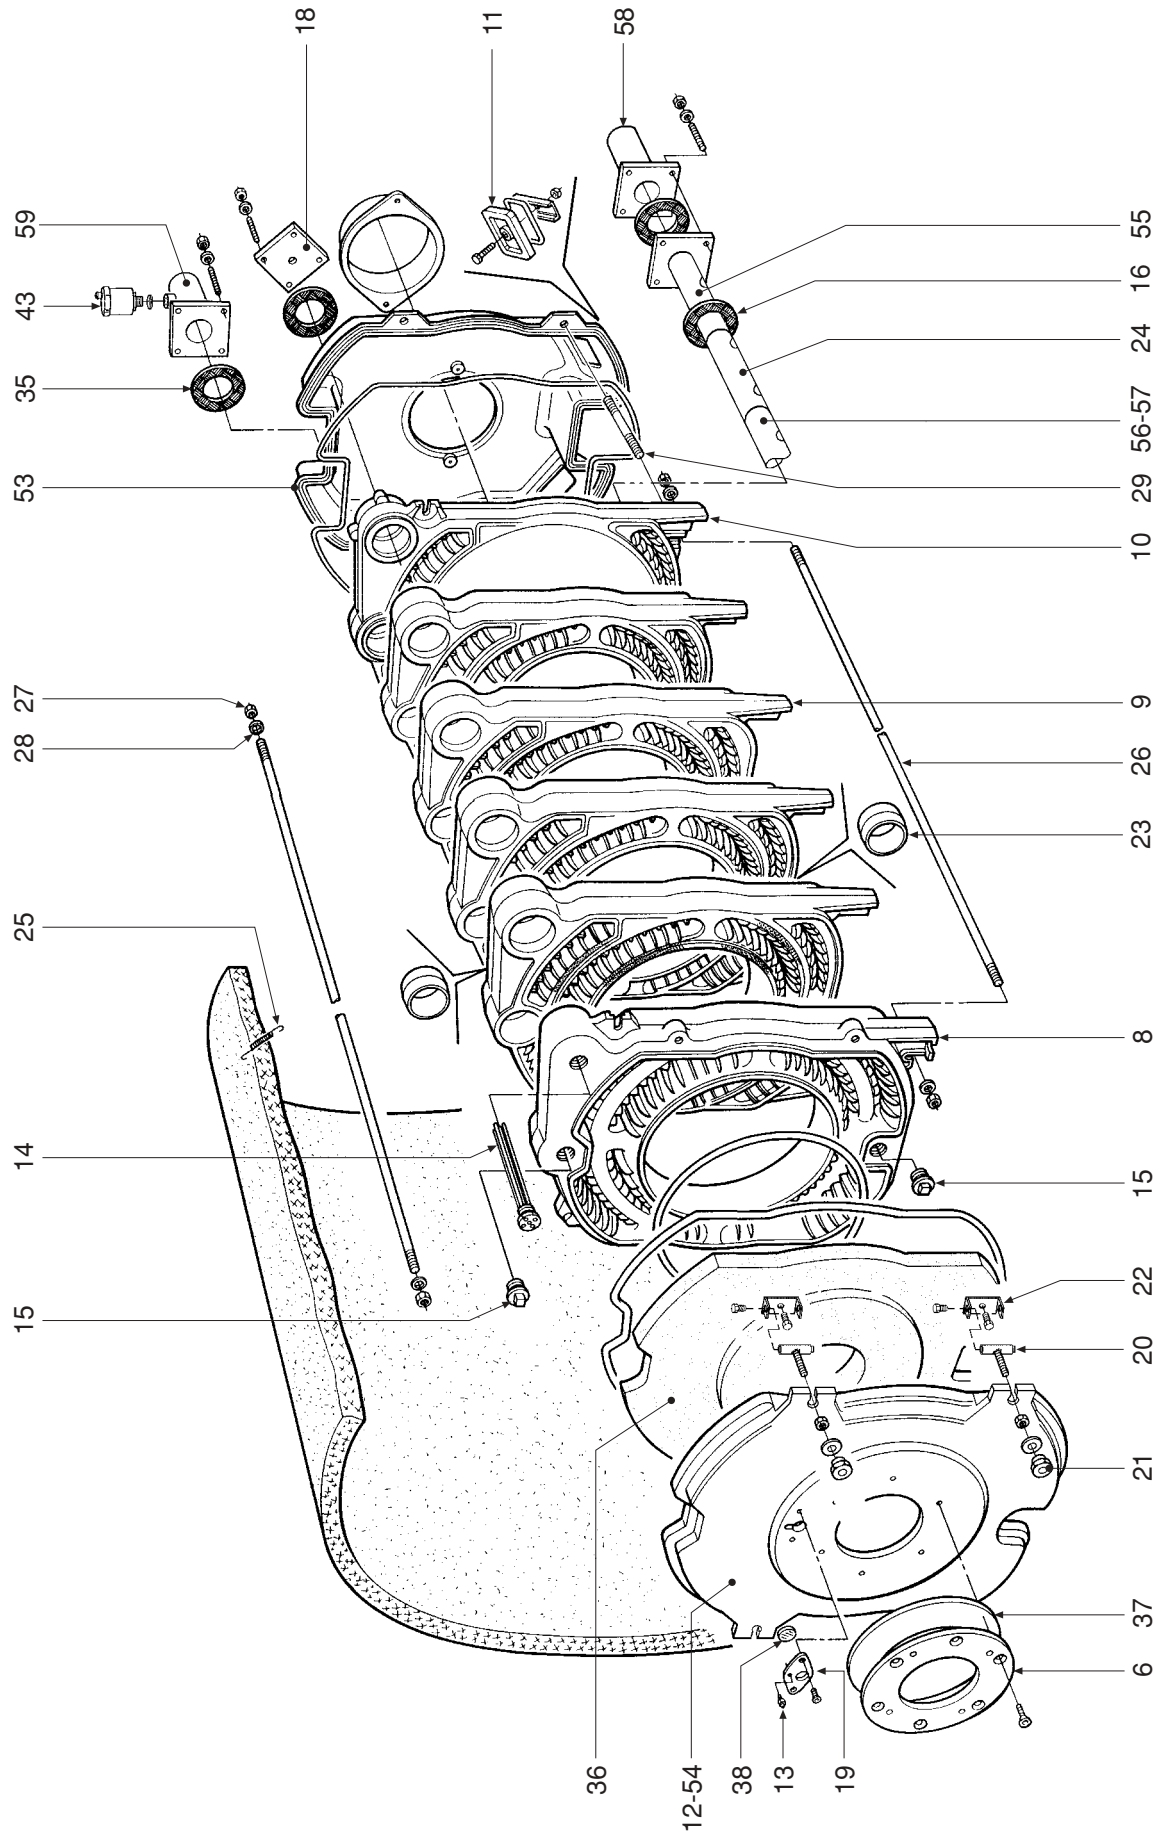

GGN4 N

ΛΙΣΤΑ ΕΞΑΡΤΗΜΑΤΩΝ
SPARE PART LIST

CODICE	EDIZIONE	MERCATO	VISTO
30R0575/0	06 - 02	UN

ПОЗ.	КОД	ОПИСАНИЕ	7 el.	8 el.	9 el.	10 el.	11 el.	12 el.	13 el.	14 el.
1	31000210	Соединяющий пружинистый штырь
2	31142030	Пластина поддерживающая кожух
3	31142040	Задняя панель
4	31207470	Крепежная скоба панелей
5	31214100	Крепежная скоба панелей
6	32117360	Фланец
7	32914710	Защитная пластина эл.проводки
8	33005680	Передний элемент
9	33005690	Средний элемент
10	33005700	Задний элемент
11	33100900	Дверца дымовой камеры
12	33202521	Дверь горелки
13	33400280	Клемма давления коническое соединение 18" M
14	33400811	Фуляр
15	33601320	Заглушка 1" 1/4
16	33700860	Прокладка
17	34000640	Соединяющий штырь
18	34011560	Диафрагма фланца
19	34011740	Смотровое окошко фланца
20	34012390	Штырь для дверной петли
21	34012401	Гайка
22	34100630	Дверная петля
23	34223441	Втулка Øе 100,22 Øi 91,5 L=45
24	34224060	Диффузорная трубка "средняя"
25	34300220	Пружина, фиксирующая изоляцию
26	34403390	Стяжка M16 x 910
26	34403400	Стяжка M16 x 1040
26	34403410	Стяжка M16 x 1170
26	34403420	Стяжка M16 x 1300
26	34403430	Стяжка M16 x 1430
26	34403440	Стяжка M16 x 1560
26	34403450	Стяжка M16 x 1690
26	34403460	Стяжка M16 x 1820
27	34504930	Гайка M16
28	34504940	Пружина
29	34505830	Нарезной стержень M12 x 130
30	35008000	Инструментальная ручка
31	35008010	Заглушка для прибора управления
32	35008190	Заглушка
33	35008730	Крышка приборной панели
34	35008940	Приборная панель
35	35100180	Прокладка для фланца
36	35320880	Изоляция двери горелки
37	35352910	Керамическая прокладка
38	35352930	Диск Ø 44
39	36100440	2-х полярный переключатель
40	36400250	Термометр
41	36401450	Предохранительный термостат LS1 капилляр 1500 110°