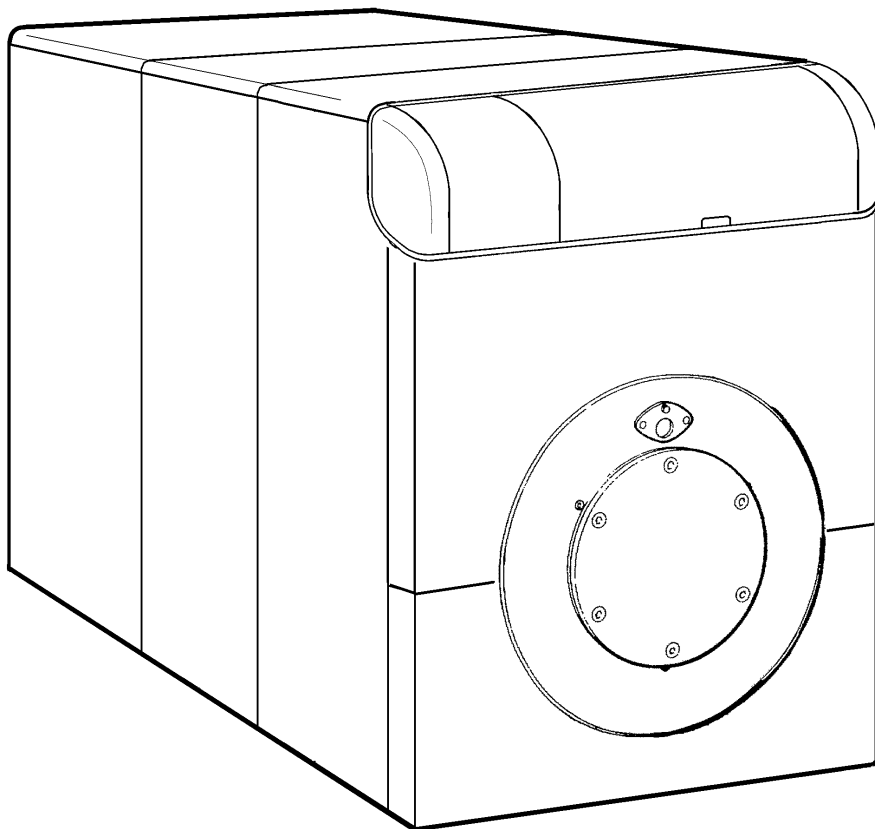

GGN4 N

ΛΙΣΤΑ ΕΞΑΡΤΗΜΑΤΩΝ
SPARE PART LIST

CODICE	EDIZIONE	MERCATO	VISTO
30R0575/0	06 - 02	UN

ПОЗ.	КОД	ОПИСАНИЕ	7 el.	8 el.	9 el.	10 el.	11 el.	12 el.	13 el.	14 el.
1	31000210	Соединяющий пружинистый штырь
2	31142030	Пластина поддерживающая кожух
3	31142040	Задняя панель
4	31207470	Крепежная скоба панелей
5	31214100	Крепежная скоба панелей
6	32117360	Фланец
7	32914710	Защитная пластина эл.проводки
8	33005680	Передний элемент
9	33005690	Средний элемент
10	33005700	Задний элемент
11	33100900	Дверца дымовой камеры
12	33202521	Дверь горелки
13	33400280	Клемма давления коническое соединение 18" M
14	33400811	Фуляр
15	33601320	Заглушка 1" 1/4
16	33700860	Прокладка
17	34000640	Соединяющий штырь
18	34011560	Диафрагма фланца
19	34011740	Смотровое окошко фланца
20	34012390	Штырь для дверной петли
21	34012401	Гайка
22	34100630	Дверная петля
23	34223441	Втулка Øе 100,22 Øi 91,5 L=45
24	34224060	Диффузорная трубка "средняя"
25	34300220	Пружина, фиксирующая изоляцию
26	34403390	Стяжка M16 x 910
26	34403400	Стяжка M16 x 1040
26	34403410	Стяжка M16 x 1170
26	34403420	Стяжка M16 x 1300
26	34403430	Стяжка M16 x 1430
26	34403440	Стяжка M16 x 1560
26	34403450	Стяжка M16 x 1690
26	34403460	Стяжка M16 x 1820
27	34504930	Гайка M16
28	34504940	Пружина
29	34505830	Нарезной стержень M12 x 130
30	35008000	Инструментальная ручка
31	35008010	Заглушка для прибора управления
32	35008190	Заглушка
33	35008730	Крышка приборной панели
34	35008940	Приборная панель
35	35100180	Прокладка для фланца
36	35320880	Изоляция двери горелки
37	35352910	Керамическая прокладка
38	35352930	Диск Ø 44
39	36100440	2-х полярный переключатель
40	36400250	Термометр
41	36401450	Предохранительный термостат LS1 капилляр 1500 110°