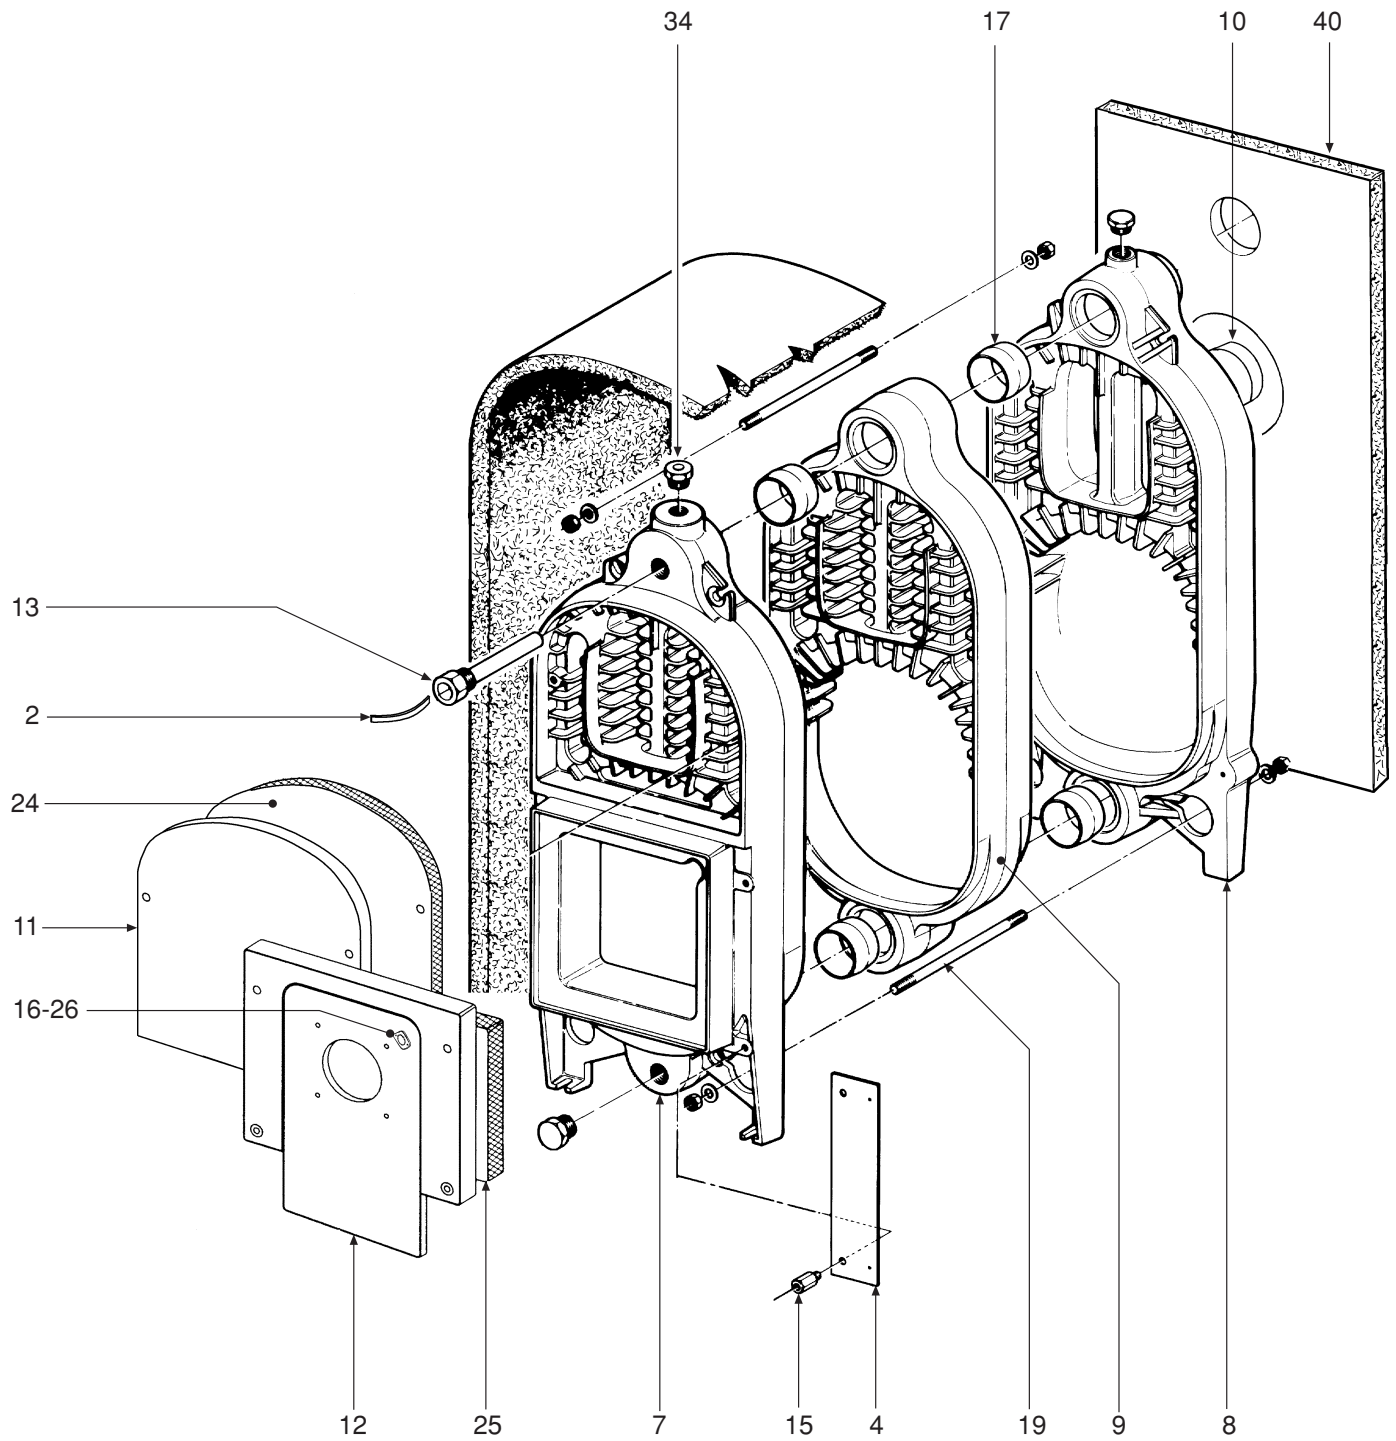

POS.	CODE	DESCRIPTION	2 el.	3 el.	4 el.	5 el.	6 el.	7 el.	8 el.
1	31000210	Pin coupling spring	.	.	.	.	.	.	.
2	31000260	Spring for bulbs	.	.	.	.	.	.	.
3	31147816	Rear wall	.	.	.				
3	31147826	Rear wall				.	.	.	.
4	31211740	Bracket, side panel fixing	.	.	.	.	.	.	.
5	32914300	Wiring protection case cover	.	.	.	.	.	.	.
6	32915320	Wiring protection plate	.	.	.	.	.	.	.
7	33004700	Front element, finished	.	.	.	.	.	.	.
8	33004710	Rear element, finished	.	.	.	.	.	.	.
9	33004720	Intermediate element, finished		.	.	.	.	.	.
10	33100600	Flue reduction collar, Ø 140	.	.	.				
10	33100610	Flue reduction collar, Ø 180				.	.	.	.
11	33202111	Top cleaning door	.	.	.	.	.	.	.
12	33202820	Burner door, Ø 105	.	.	.	.			
12	33202850	Burner door, Ø 125					.	.	.
13	33400721	Sheath	.	.	.	.	.	.	.
14	34000640	Pin for coupling	.	.	.	.	.	.	.
15	34011980	Door bracket fixing extension	.	.	.	.	.	.	.
16	34012020	Frame for inspection window glass piece	.	.	.	.	.	.	.
17	34204000	Cone insert, Ø 58,6	.	.	.	.	.	.	.
18	34300470	Control panel locking spring	.	.	.	.	.	.	.
19	34400010	Tie rod, M10 x 140	.						
19	34400910	Tie rod, M10 x 340		.					
19	34400920	Tie rod, M10 x 440			.				
19	34400930	Tie rod, M10 x 540				.			
19	34403010	Tie rod, M10 x 250					.		
19	34403580	Tie rod, M10 x 650						.	
19	34403750	Tie rod, M10 x 740							.
20	35008000	Control panel instruments knob	.	.	.	.	.	.	.
21	35008010	Control unit hole plug	.	.	.	.	.	.	.
22	35008170	Control panel cover	.	.	.	.	.	.	.
23	35009210	Control panel	.	.	.	.	.	.	.
24	35316342	Cleaning door insulation	.	.	.	.	.	.	.
25	35321372	Burner door insulation	.	.	.	.	.	.	.
26	35321380	Inspection windows glass piece	.	.	.	.	.	.	.
27	36100440	Double-pole switch	.	.	.	.	.	.	.
28	36200530	Red pilot light	.	.	.	.	.	.	.
29	36400210	Thermohydrometer	.	.	.	.	.	.	.
30	36401210	Thermostat TR2 540499 IMIT	.	.	.	.	.	.	.
31	36401450	Thermostat LS1 capillary 1500 110°	.	.	.	.	.	.	.
32	36503631	Dual cable clamp	.	.	.	.	.	.	.
33	36505720	four-tab earthing rivet	.	.	.	.	.	.	.
34	36901140	Check valve, 1/2" for pressure gauge	.	.	.	.	.	.	.
35	37035590	Right side panel, complete	.						
35	37035600	Right side panel, complete		.					
35	37035610	Right side panel, complete			.				
35	37035620	Right side panel, complete				.			
35	37035630	Right side panel, complete					.