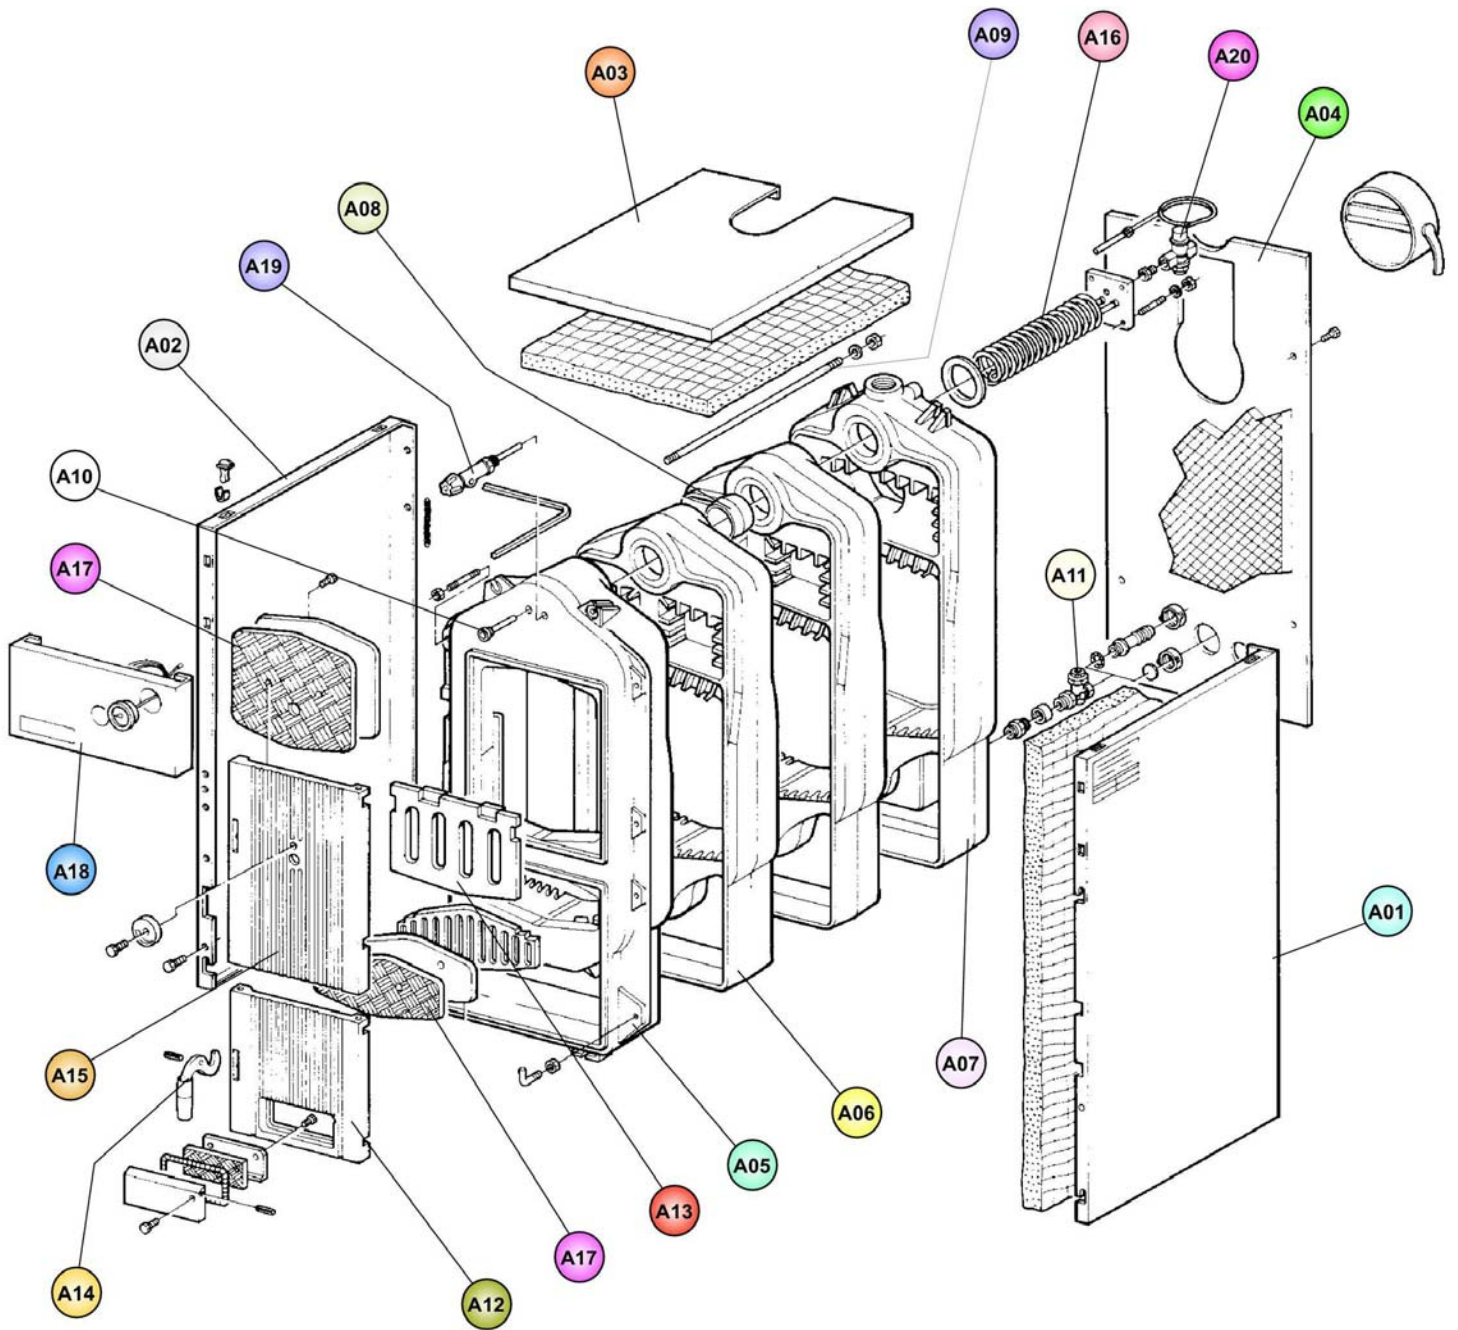

## GF N

- LISTA PEZZI DI RICAMBIO
- SPARE PART LIST
- ERSATZSTEILE
- LIJST ONDERDELEN
- LISTE PIECES DETACHES
- LISTA PIEZAS DE REPUESTO

<i>CODICE</i>	<i>EDIZIONE</i>	<i>MERCATO</i>
<b>30K0202000</b>	<b>22/10/2004</b>	<b>UN</b>

<b>LISTA PEZZI 0IFJ4SXA</b>		<b>CALD.GF N 4 "A" (UN)</b>	
<b>POS.</b>	<b>CODICE</b>	<b>DESC.</b>	<b>QT.</b>
A01	39815210	KIT FIANCO DEX.4 (31111590)	1
A02	39815260	KIT FIANCO SIN.4 (31111640)	1
A03	39815310	KIT COPERCHIO 4 (31111690)	1
A04	39815360	KIT PARETE POST. (31111740)	1
A05	39815370	KIT ELEM.ANT. (39403460)	1
A06	39815380	KIT ELEM.INT. (39403470)	1
A07	39815390	KIT ELEM.POST. (39403480)	1
A08	39815400	KIT BICONO (34204010)	1
A09	39815410	KIT TIRANTI M10X400 (34402900)	1
A10	39813620	KIT GUAINA 1/2"X130 (33400690)	1
A11	39809010	KIT RUBINETTO 1/2" (36900700)	1
A12	39815460	KIT PORTA INFER. (38008010)	1
A13	39815470	KIT PORTA SUPER. (38008000)	1
A14	39815480	KIT MANIGLIA (38008030)	1
A15	39815490	KIT PARACARB. (33201750-1940)	1
A16	39815500	KIT SERPENTINO 4 (38100410)	1
A17	39815550	KIT ISOL. PORTE (35314750-15260)	1
A18	39815560	KIT CRUSCOTTO "Fol" (31111760)	1
A19	39815570	KIT REGOL. TERMOST. (36801220)	1
A20	39815580	KIT VALV. TERMOST. (36900760)	1
B01	39815590	KIT TRASFORM. GASOLIO (38008020)	1