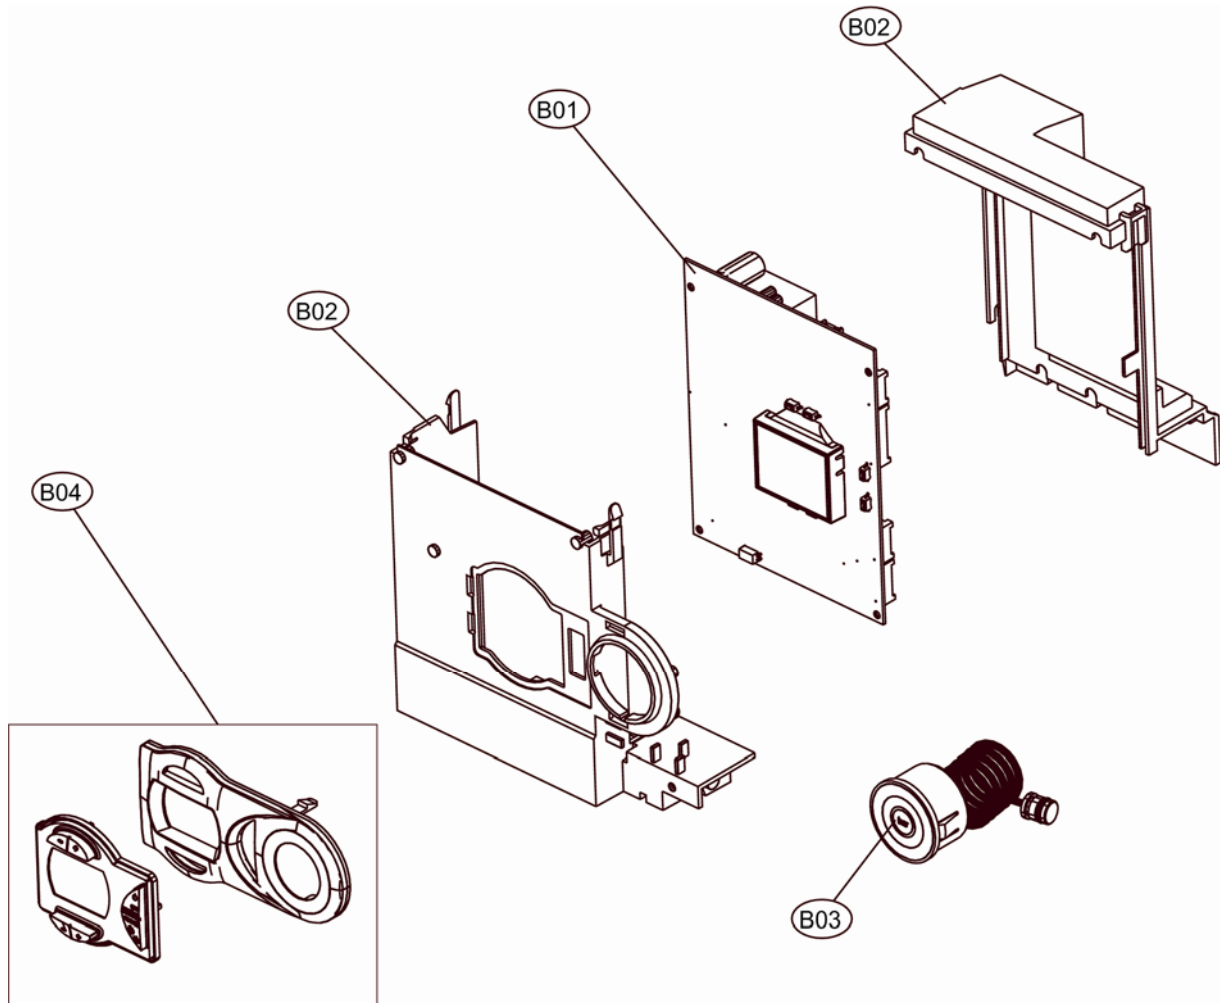

Lista Pezzi / Spare Parts / Ersatzteile
List Onderdelen / Liste Pieces Detaches / Lista Piezas De Repuesto

ECONCEPT tech 35A

| CODICE | EDIZIONE | MERCATO |
|-------------------|-------------------|--------------------|
| 30K0399002 | 01/05/2008 | A2-A3-A4-A5 |

Lista Pezzi / Spare Parts / Ersatzteile
List Onderdelen / Liste Pieces Detaches / Lista Piezas De Repuesto

ECONCEPT tech 35A

ECONCEPT tech 35A

ECONCEPT tech 35A

ECONCEPT tech 35A

ECONCEPT tech 35A

LISTA PEZZI