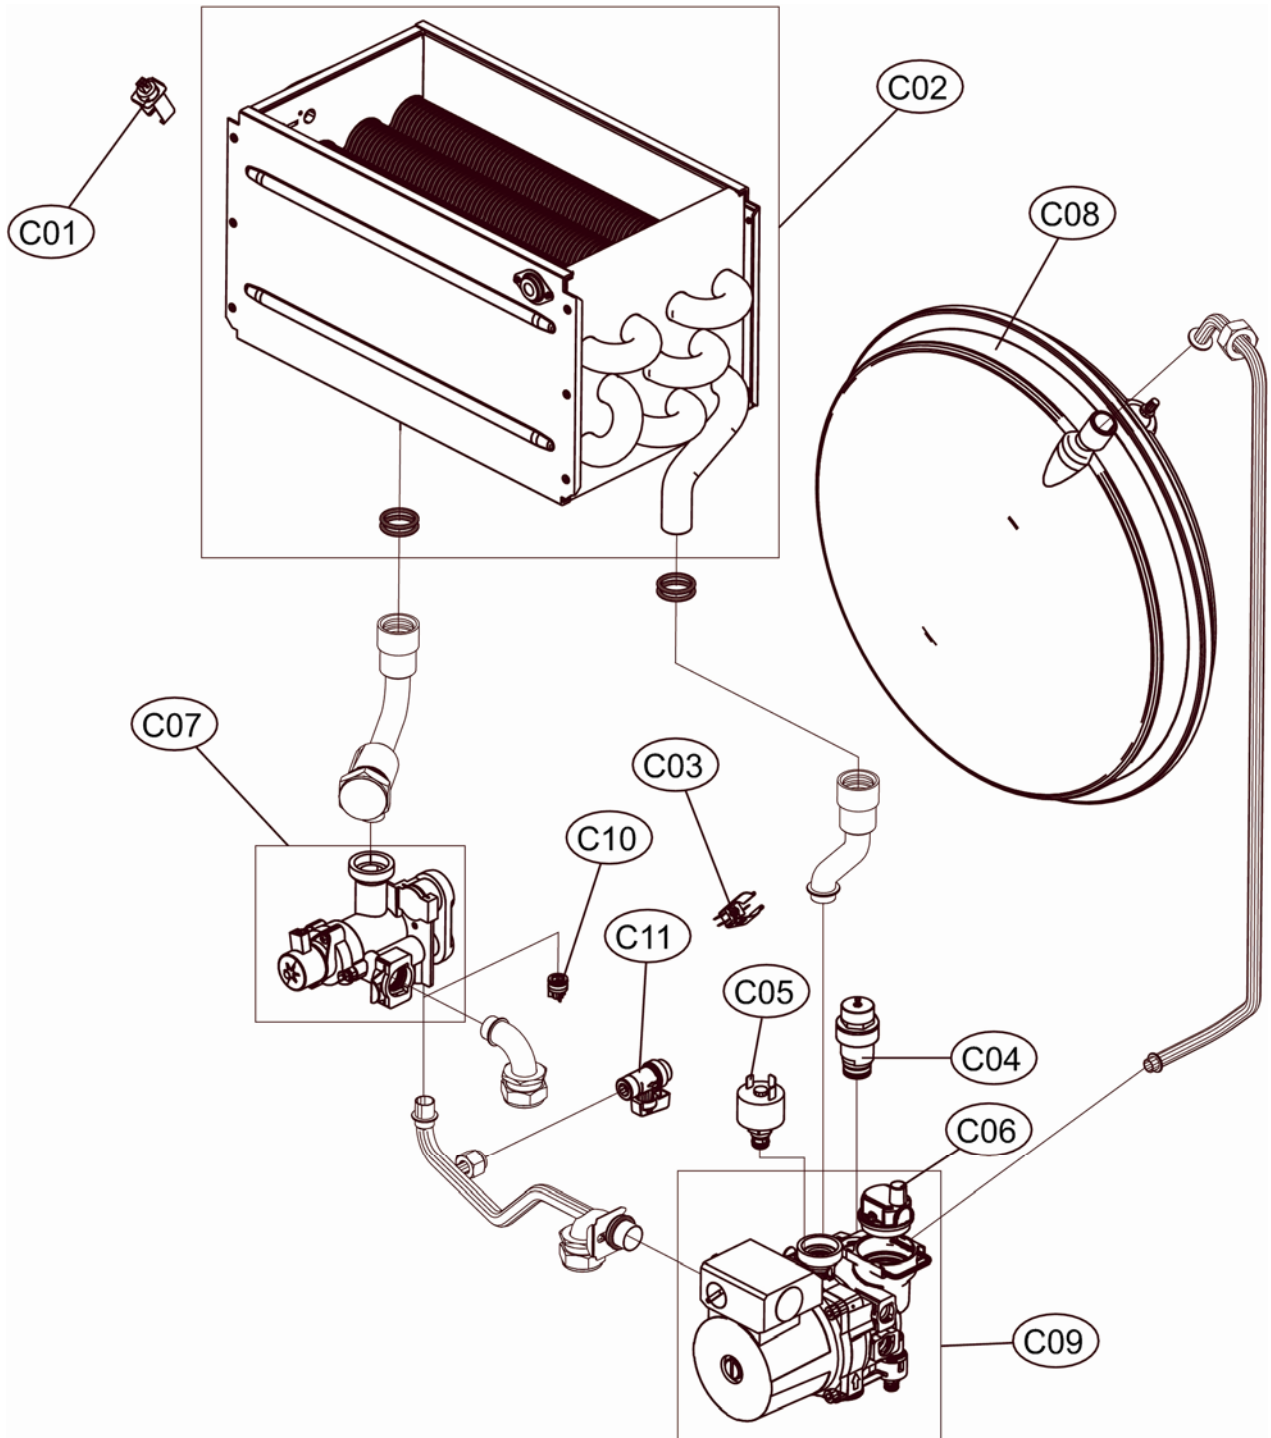

Lista Pezzi / Spare Parts / Ersatzteile
List Onderdelen / Liste Pieces Detaches / Lista Piezas De Repuesto

ECONCEPT tech 35A

ECONCEPT tech 35A

ECONCEPT tech 35A

ECONCEPT tech 35A

ECONCEPT tech 35A

LISTA PEZZI

| POS. | CODICE | DESC. | QT. |
|------|----------|--------------------------------|-------|
| A01 | 39828120 | KIT MANTELLO M7"FOL"(31120180) | 1.000 |
| B01 | 39821521 | KIT CENTRALINA EL. (36508001) | 1.000 |
| B02 | 39819520 | KIT SCATOLA EL. (35012240) | 1.000 |
| B03 | 39820080 | KIT IDROMETRO (36402190) | 1.000 |
| B04 | 39820650 | KIT MASCHERINA "FOL"(35011970) | 1.000 |
| C01 | 39821530 | KIT SONDA TEMP.DP. (36200720) | 1.000 |
| C02 | 39831141 | KIT PACCO LAM. (37404921) | 1.000 |
| C03 | 39810220 | KIT SONDA TEMP.RISC.(36200540) | 1.000 |
| C04 | 39818270 | KIT VALV.SIC. (39404720) | 1.000 |
| C05 | 39818260 | KIT PRESSOST.H2O (39404710) | 1.000 |
| C06 | 39818220 | KIT V.ARIA (39404380-39404730) | 1.000 |
| C07 | 39828210 | KIT VALV.3VIE (36902320) | 1.000 |
| C08 | 39809690 | KIT VASO ESP.10Lt. (36802740) | 1.000 |
| C09 | 39820900 | KIT POMPA 15-60 FPL (36600150) | 1.000 |
| C10 | 39818790 | KIT 10 VALV.N/R. (36902190) | 1.000 |
| C11 | 39808980 | KIT RUB.3/8" Tp.5014(36901470) | 1.000 |
| D01 | 39828250 | KIT GUARN.CALD.Mod.35 Fm.M7 | 1.000 |
| D02 | 39828060 | KIT VENTIL.NRG118 (36600270) | 1.000 |
| D03 | 39828160 | KIT VENTURI VENTIL. (35013300) | 1.000 |
| D04 | 39821710 | KIT GUARN.COP.BRUC. (35101265) | 1.000 |
| D05 | 39832360 | KIT GR.ELETTRODI (36702940) | 1.000 |
| D06 | 39828130 | KIT UGELLO GAS m. (32203830) | 1.000 |
| D07 | 39828200 | KIT UGELLO GAS gpl (32203850) | 1.000 |
| D08 | 39828050 | KIT VALV.GAS (36800680) | 1.000 |
| D09 | 39821660 | KIT SIFONE COMPL. (35102610) | 1.000 |
| D10 | 39810340 | KIT SONDA FUMI (36200740) | 1.000 |
| D11 | 39810670 | KIT BRUC.CERAM. (37608320) | 1.000 |
| D12 | 39828140 | KIT VASCA COND. (35012750) | 1.000 |