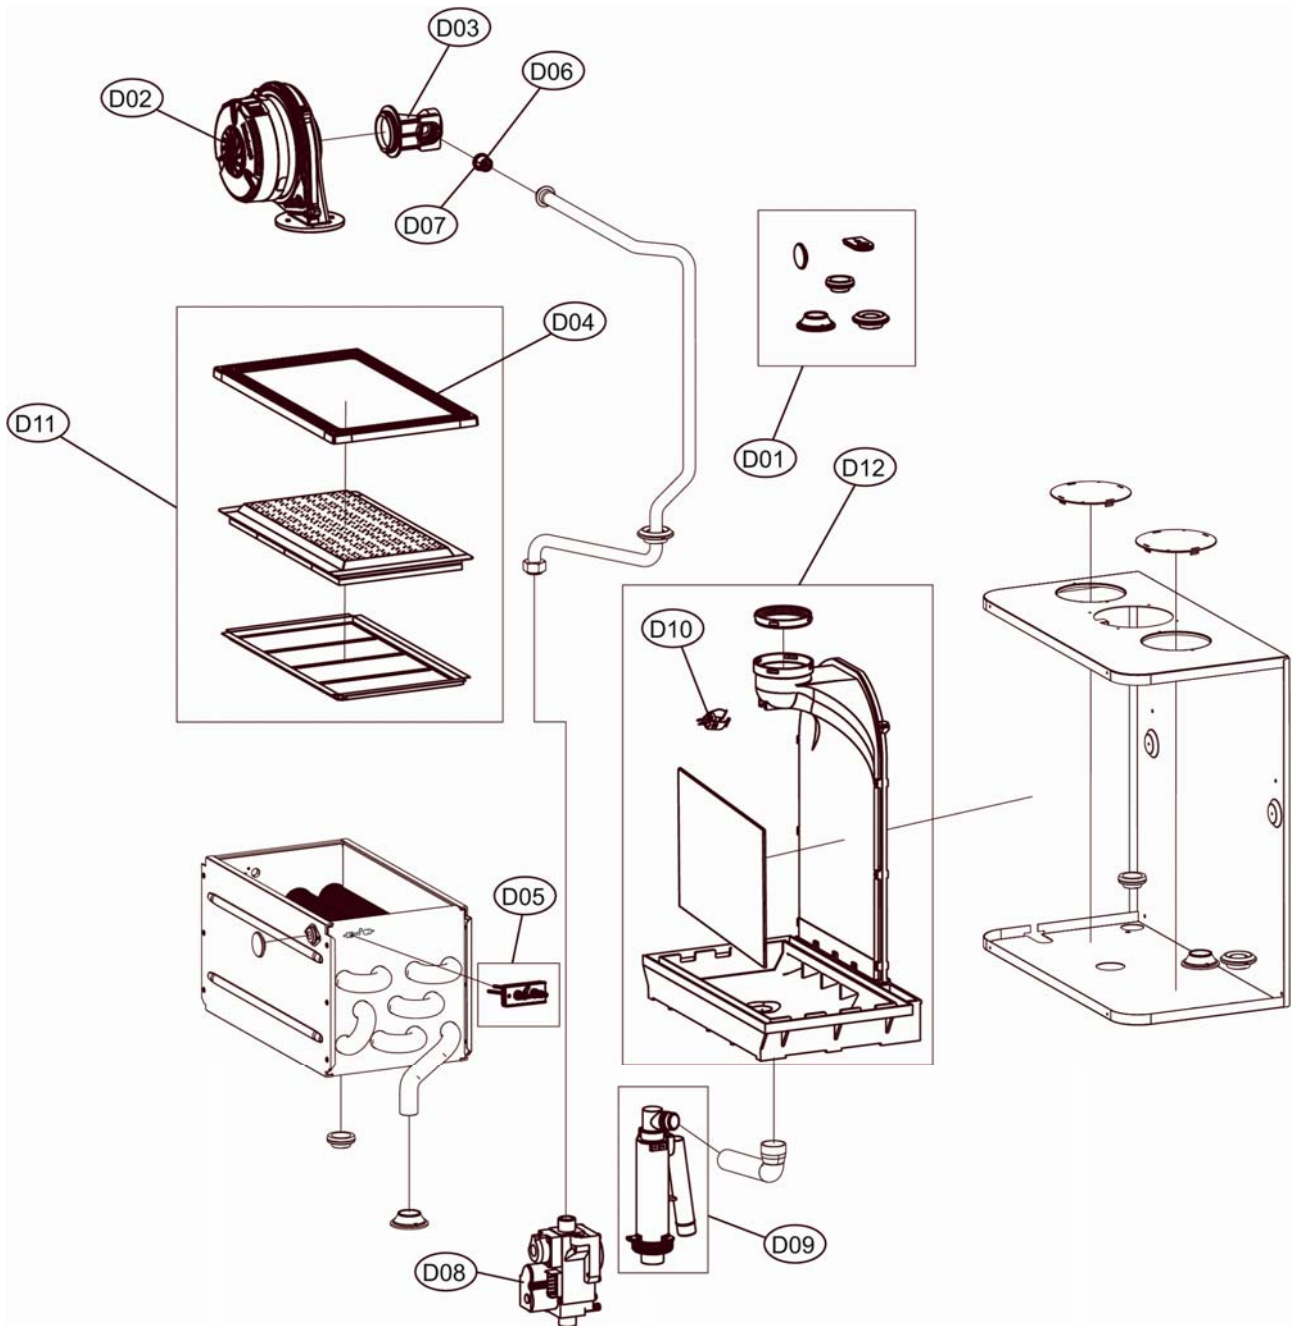

Lista Pezzi / Spare Parts / Ersatzteile
List Onderdelen / Liste Pieces Detaches / Lista Piezas De Repuesto

ECONCEPT tech 35A

ECONCEPT tech 35A

ECONCEPT tech 35A

ECONCEPT tech 35A

ECONCEPT tech 35A

LISTA PEZZI

| POS. | CODICE | DESC. | QT. |
|------|----------|--------------------------------|-------|
| A01 | 39828120 | KIT MANTELLO M7"FOL"(31120180) | 1.000 |
| B01 | 39821521 | KIT CENTRALINA EL. (36508001) | 1.000 |
| B02 | 39819520 | KIT SCATOLA EL. (35012240) | 1.000 |
| B03 | 39820080 | KIT IDROMETRO (36402190) | 1.000 |
| B04 | 39820650 | KIT MASCHERINA "FOL"(35011970) | 1.000 |
| C01 | 39821530 | KIT SONDA TEMP.DP. (36200720) | 1.000 |
| C02 | 39831141 | KIT PACCO LAM. (37404921) | 1.000 |
| C03 | 39810220 | KIT SONDA TEMP.RISC.(36200540) | 1.000 |
| C04 | 39818270 | KIT VALV.SIC. (39404720) | 1.000 |
| C05 | 39818260 | KIT PRESSOST.H2O (39404710) | 1.000 |
| C06 | 39818220 | KIT V.ARIA (39404380-39404730) | 1.000 |
| C07 | 39828210 | KIT VALV.3VIE (36902320) | 1.000 |
| C08 | 39809690 | KIT VASO ESP.10Lt. (36802740) | 1.000 |
| C09 | 39820900 | KIT POMPA 15-60 FPL (36600150) | 1.000 |
| C10 | 39818790 | KIT 10 VALV.N/R. (36902190) | 1.000 |
| C11 | 39808980 | KIT RUB.3/8" Tp.5014(36901470) | 1.000 |
| D01 | 39828250 | KIT GUARN.CALD.Mod.35 Fm.M7 | 1.000 |
| D02 | 39828060 | KIT VENTIL.NRG118 (36600270) | 1.000 |
| D03 | 39828160 | KIT VENTURI VENTIL. (35013300) | 1.000 |
| D04 | 39821710 | KIT GUARN.COP.BRUC. (35101265) | 1.000 |
| D05 | 39832360 | KIT GR.ELETTRODI (36702940) | 1.000 |
| D06 | 39828130 | KIT UGELLO GAS m. (32203830) | 1.000 |
| D07 | 39828200 | KIT UGELLO GAS gpl (32203850) | 1.000 |
| D08 | 39828050 | KIT VALV.GAS (36800680) | 1.000 |
| D09 | 39821660 | KIT SIFONE COMPL. (35102610) | 1.000 |
| D10 | 39810340 | KIT SONDA FUMI (36200740) | 1.000 |
| D11 | 39810670 | KIT BRUC.CERAM. (37608320) | 1.000 |
| D12 | 39828140 | KIT VASCA COND. (35012750) | 1.000 |