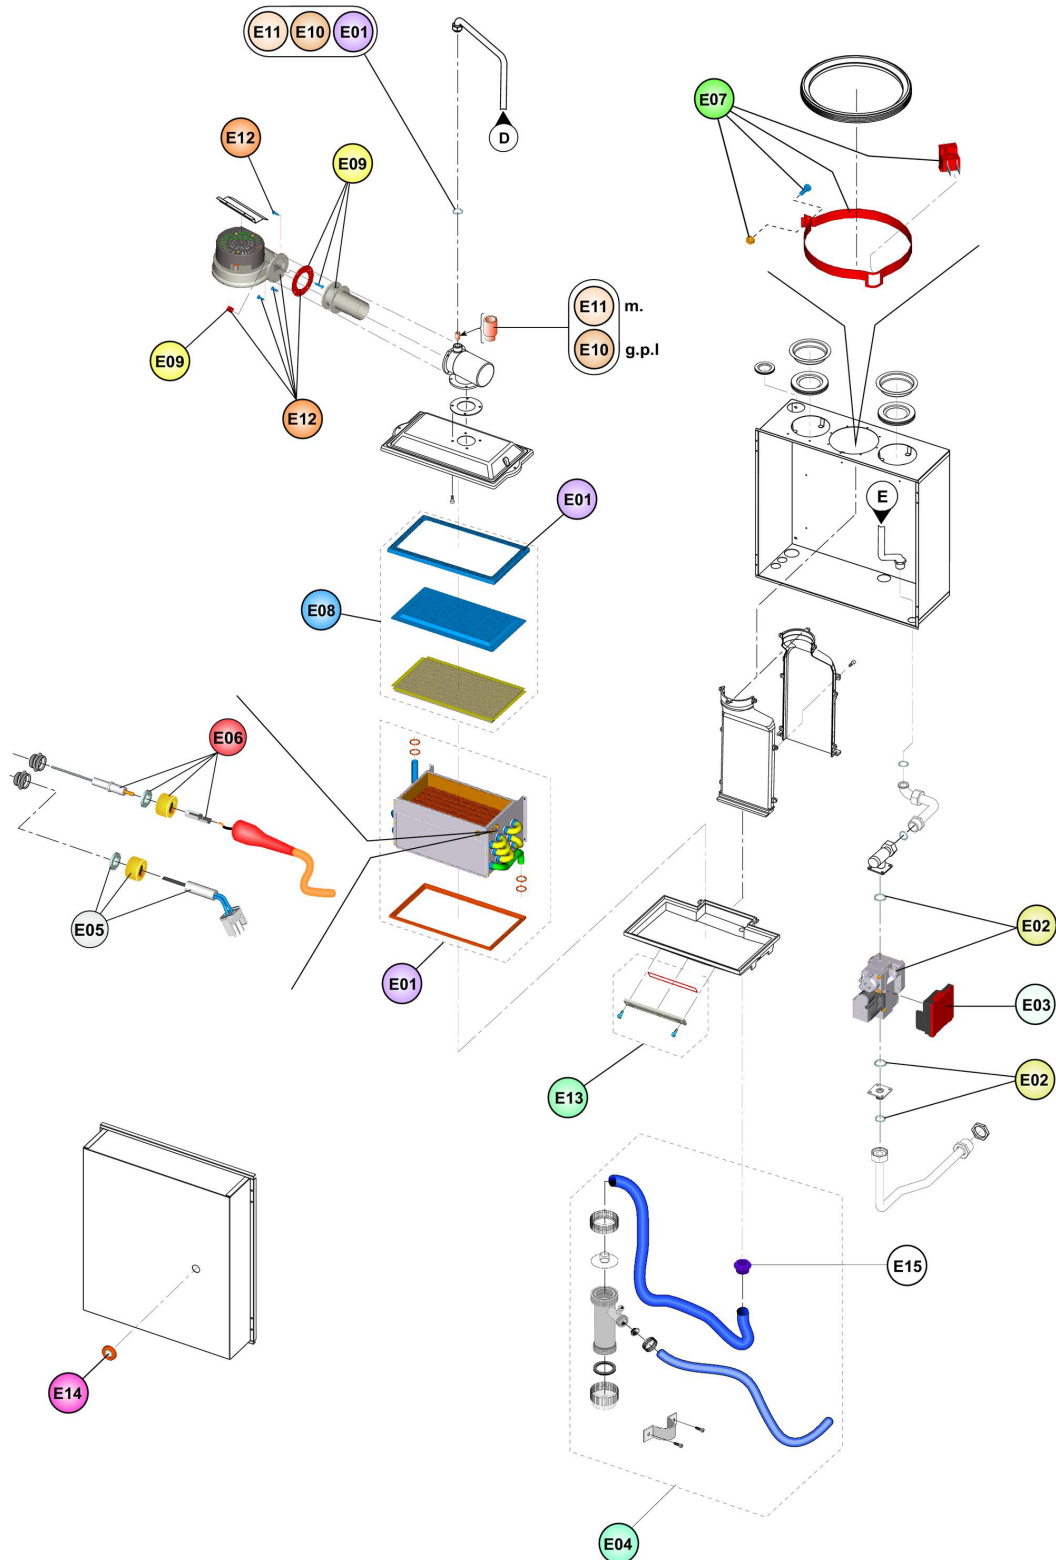

- GRUPPO GAS / GAS LINE / GASSAMMLER EINHEIT -
- GASLIJN / CONDUITE GAZ / GRUPO GAS -

LISTA PEZZI 0N3X7IAA		CALD.ECONCEPT KOMBI 35 (IT)	
POS.	CODICE	DESC.	QT.
A01	39811090	KIT COPER. (37042700-37042710)	1
A02	39811350	KIT FIANCO SUP.P.SX. (37042490)	1
A03	39811100	KIT FIANCO SUP.A.SX. (37042510)	1
A04	39811110	KIT FIANCO SUP.P.DX. (37042480)	1
A05	39811120	KIT FIANCO SUP.A.DX. (37042500)	1
A06	39811200	KIT COPERCHIO CRUSC.(35008070)	1
A07	39811150	KIT PANNELLO A.SUP. (37042520)	1
A08	39811160	KIT PANNELLO A.INF. (37042530)	1
A09	39811140	KIT FIANCO INF.SX. (37042470)	1
A10	39811130	KIT FIANCO INF.DX. (37042460)	1
B01	39811220	KIT SCHEDA AGGIUNT. (XXXXXXX)	1
B03	39809420	KIT TRASFORM. (36702760)	1
B05	39807003	KIT SCHEDA DMF04C (38319123)	1
B06	39811190	KIT CRUSCOTTO Lg600 (35010940)	1
B07	39811240	KIT IDROM.0-4bar (36400280)	1
B08	39811480	KIT 5 PULSANTI (36100460)	1
C01	39810370	KIT SEPARATORE ARIA (38419270)	1
C02	39810650	KIT VASO ESP.12Lt. (36800170)	1
C03	39806180	KIT PRESSOSTATO H2O (36401930)	1
C04	39800130	KIT VALV.SIC.MF1/2" (36900660)	1
C05	39809540	KIT 2 GUARNIZ.CON.	1
C06	39811270	KIT VALV.RIT.3/4" (36901970)	1
C07	39806510	KIT POMPA (36601311)	1
C08	39808980	KIT RUBINETTO 3/8" (36901470)	1
C09	39810450	KIT POMPA (36601631)	1
C10	39811230	KIT VALV.BY-PASS (36902020)	1
C11	39810320	KIT RUBIN. SCARICO (36901630)	1
C12	39812950	KIT SONDA TEMP. (38320020)	1
C13	39811280	KIT BOILER 130Lt. (37704750)	1
C14	39811250	KIT GUARN.& O-RING. EC.KOMBI	1
C15	39811260	KIT VASO ESP.4Lt. (36800370)	1
C16	39809010	KIT RUBINETTO 1/2" (36900700)	1
D01	39812970	KIT MOTORE VALV.3V. (36902040)	1
D02	39811310	KIT TST.C.ORO 60°C (36401480)	1
D03	39811290	KIT VALV.3V.1"1/4 (36902030)	1
D04	39810330	KIT VALV. N/R 1"-3/4" ECONCEPT	1
D05	39810940	KIT VALV.3V.3/4"M. (36900451)	1
D06	39811300	KIT V/RIT.3/4" (36902090)	1
E01	39809520	KIT PACCO LAM. COMPL. ULTIMA	1
E02	39811320	KIT VALV. GAS VK4115 (36802630)	1
E03	39808600	KIT CENTRALINA (36507050)	1
E04	39811340	KIT SIFONE NATALINI (35102170)	1
E05	39810640	KIT ACCENDIT. NORTON (36702500)	1
E06	39806200	KIT ELETTRODO RIVEL. (36702634)	1
E07	39810340	KIT SONDA TEMP.+LAM. (36200490)	1
E08	39810670	KIT BRUC.CER.COMPL. (37608320)	1
E09	39811580	KIT UG. ARIA D.22,5 (32203550)	1
E10	39811600	KIT UG.GAS gpl D4,40 (32203570)	1
E11	39811730	KIT UG.GAS m. D6,10(32203530)	1
E12	39809450	KIT VENTIL. (36601620)	1
E13	39806570	KIT PORTA VASCA (32913090)	1
E14	39811330	KIT SPIA SILICONE (35102230)	1
E15	39807860	KIT GUARNIZ. SIFONE (35101700)	1