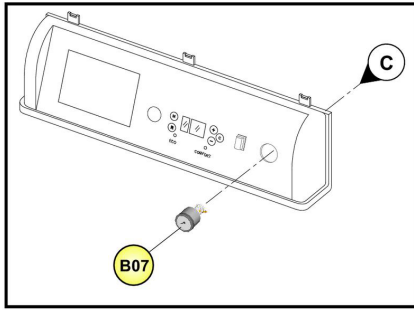

ferrolì

ECONCEPT KOMBI 35

- LISTA PEZZI DI RICAMBIO
- SPARE PART LIST
- ERSATZSTEILE
- LIJST ONDERDELEN
- LISTE PIECES DETACHES
- LISTA PIEZAS DE REPUESTO

<i>CODICE</i>	<i>EDIZIONE</i>	<i>MERCATO</i>
30K0187000	29/09/2004	IT

- MANTELLATURA - JACKET - KESSELVERKLEIDUNG -
- MANTEL - JAQUETTE - CUERPO -

- CABLAGGIO / WIRING / VERDRAHTUNG -
- BEKABELING / CABLAGE / CABLEADO -

- GRUPPO ACQUA / WATER LINE / WASSERDRUCKLEITUNG -
- HYDRAULISCHE CONSTRUCTIE / CONDUITE EAU / GRUPO AGUA -