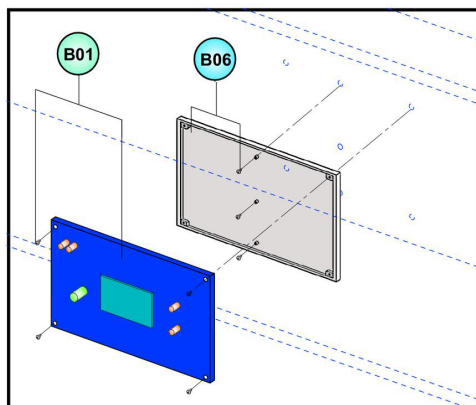

- CABLAGGIO / WIRING / VERDRAHTUNG -
- BEKABELING / CABLAGE / CABLEADO -