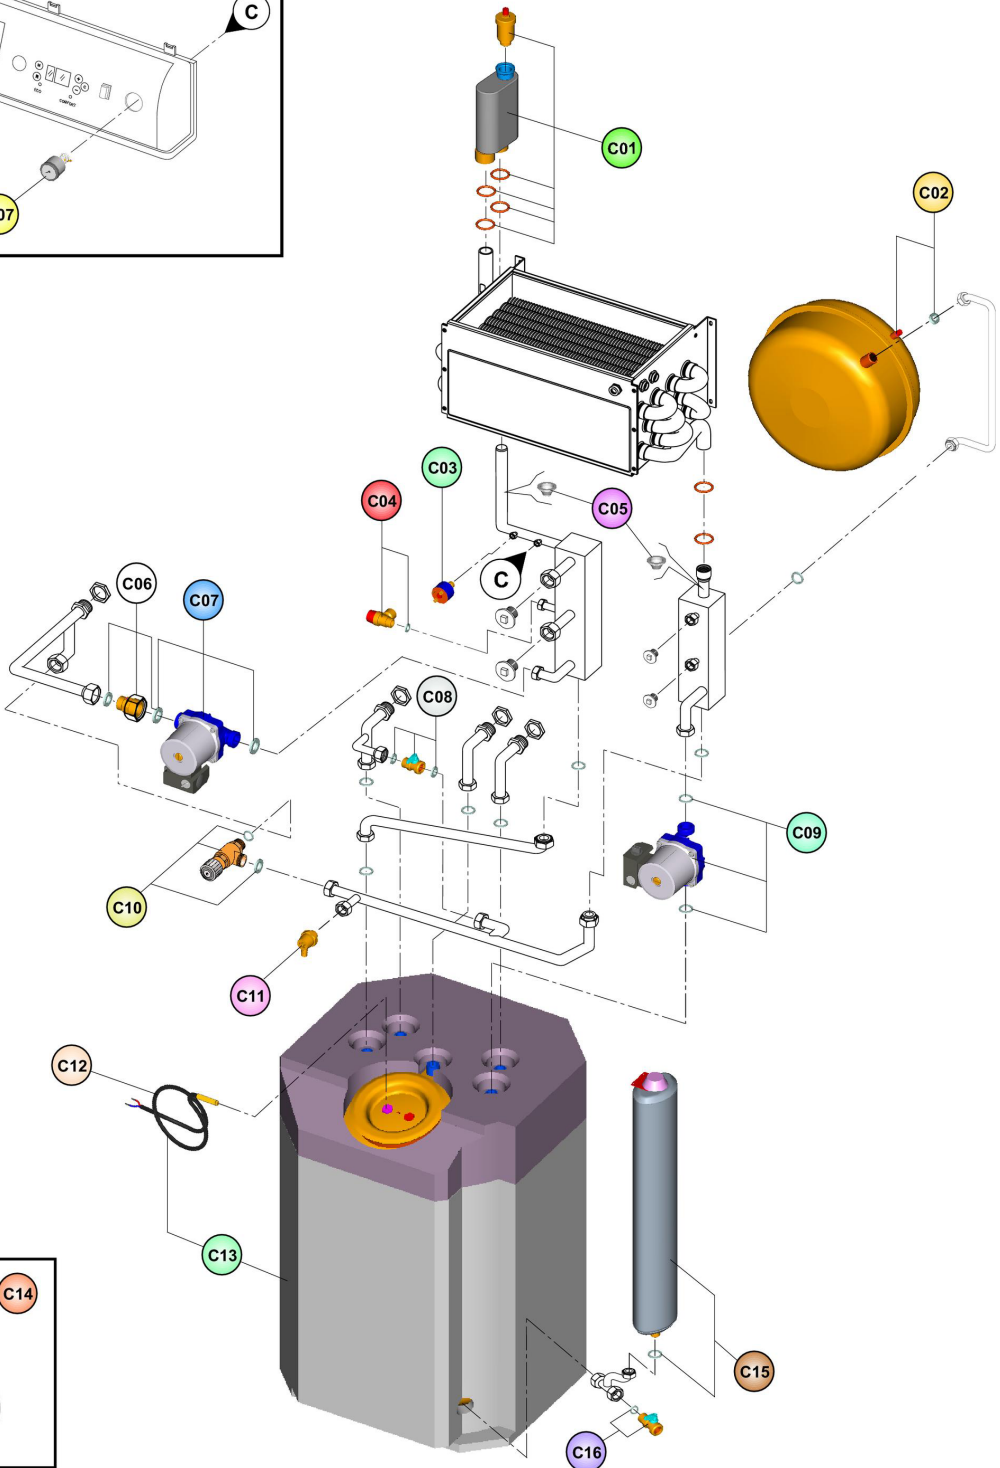

- GRUPPO ACQUA / WATER LINE / WASSERDRUCKLEITUNG -
- HYDRAULISCHE CONSTRUCTIE / CONDUITE EAU / GRUPO AGUA -