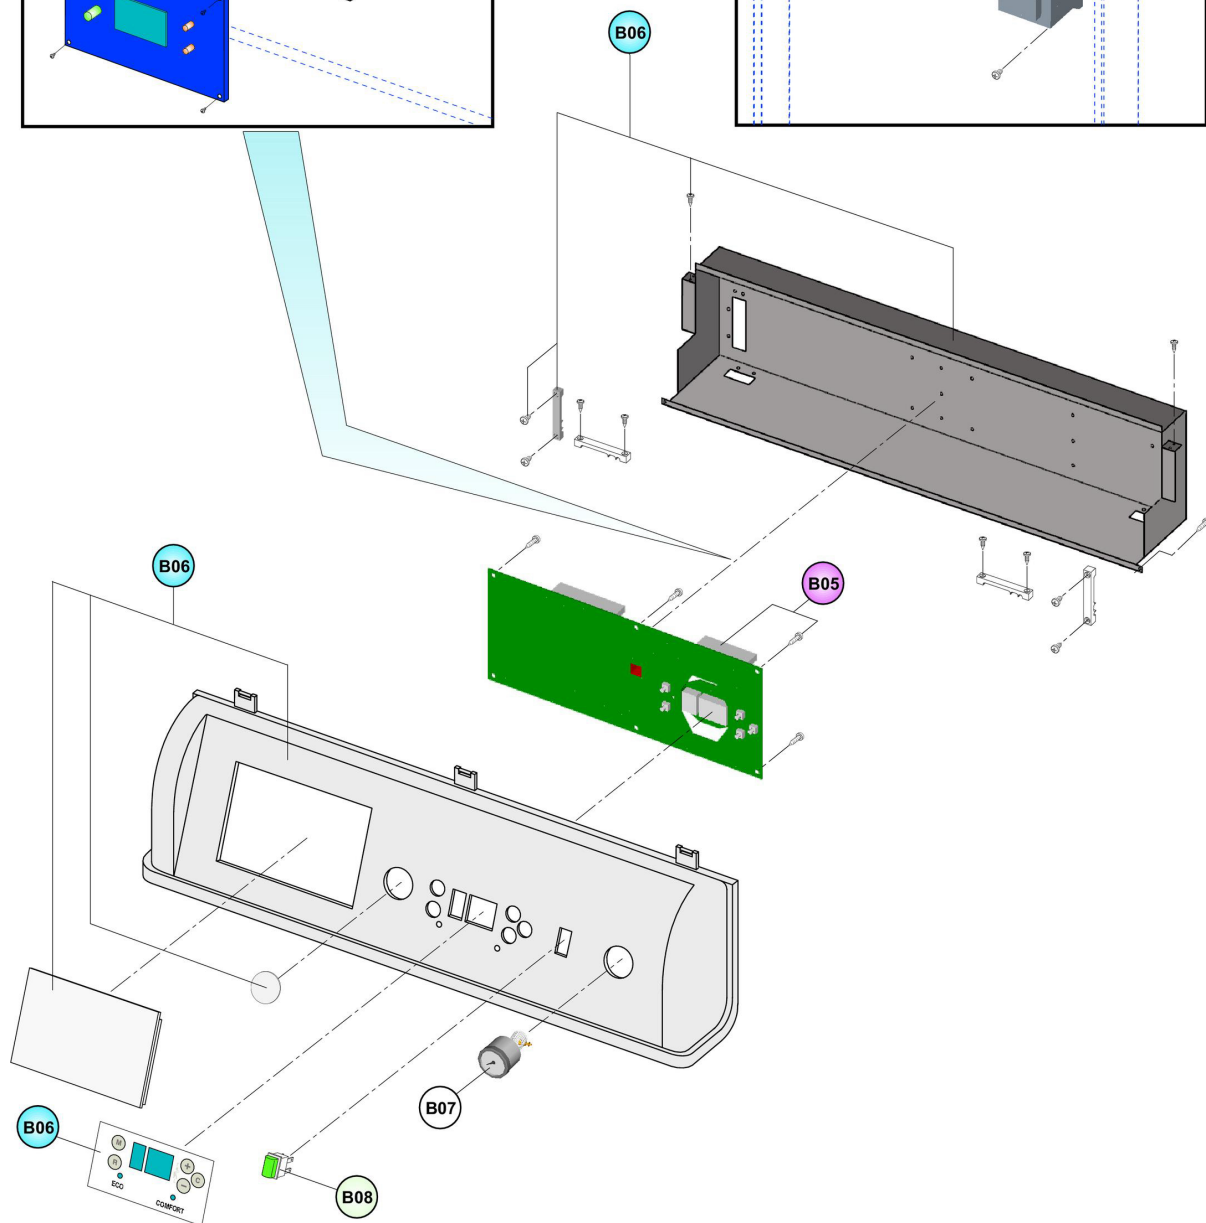

ferrolì

ECONCEPT KOMBI 35

- LISTA PEZZI DI RICAMBIO
- SPARE PART LIST
- ERSATZSTEILE
- LIJST ONDERDELEN
- LISTE PIECES DETACHES
- LISTA PIEZAS DE REPUESTO

<i>CODICE</i>	<i>EDIZIONE</i>	<i>MERCATO</i>
30K0187000	29/09/2004	IT

- MANTELLATURA - JACKET - KESSELVERKLEIDUNG -
- MANTEL - JAQUETTE - CUERPO -

- CABLAGGIO / WIRING / VERDRAHTUNG -
- BEKABELING / CABLAGE / CABLEADO -

- GRUPPO ACQUA / WATER LINE / WASSERDRUCKLEITUNG -
- HYDRAULISCHE CONSTRUCTIE / CONDUITE EAU / GRUPO AGUA -