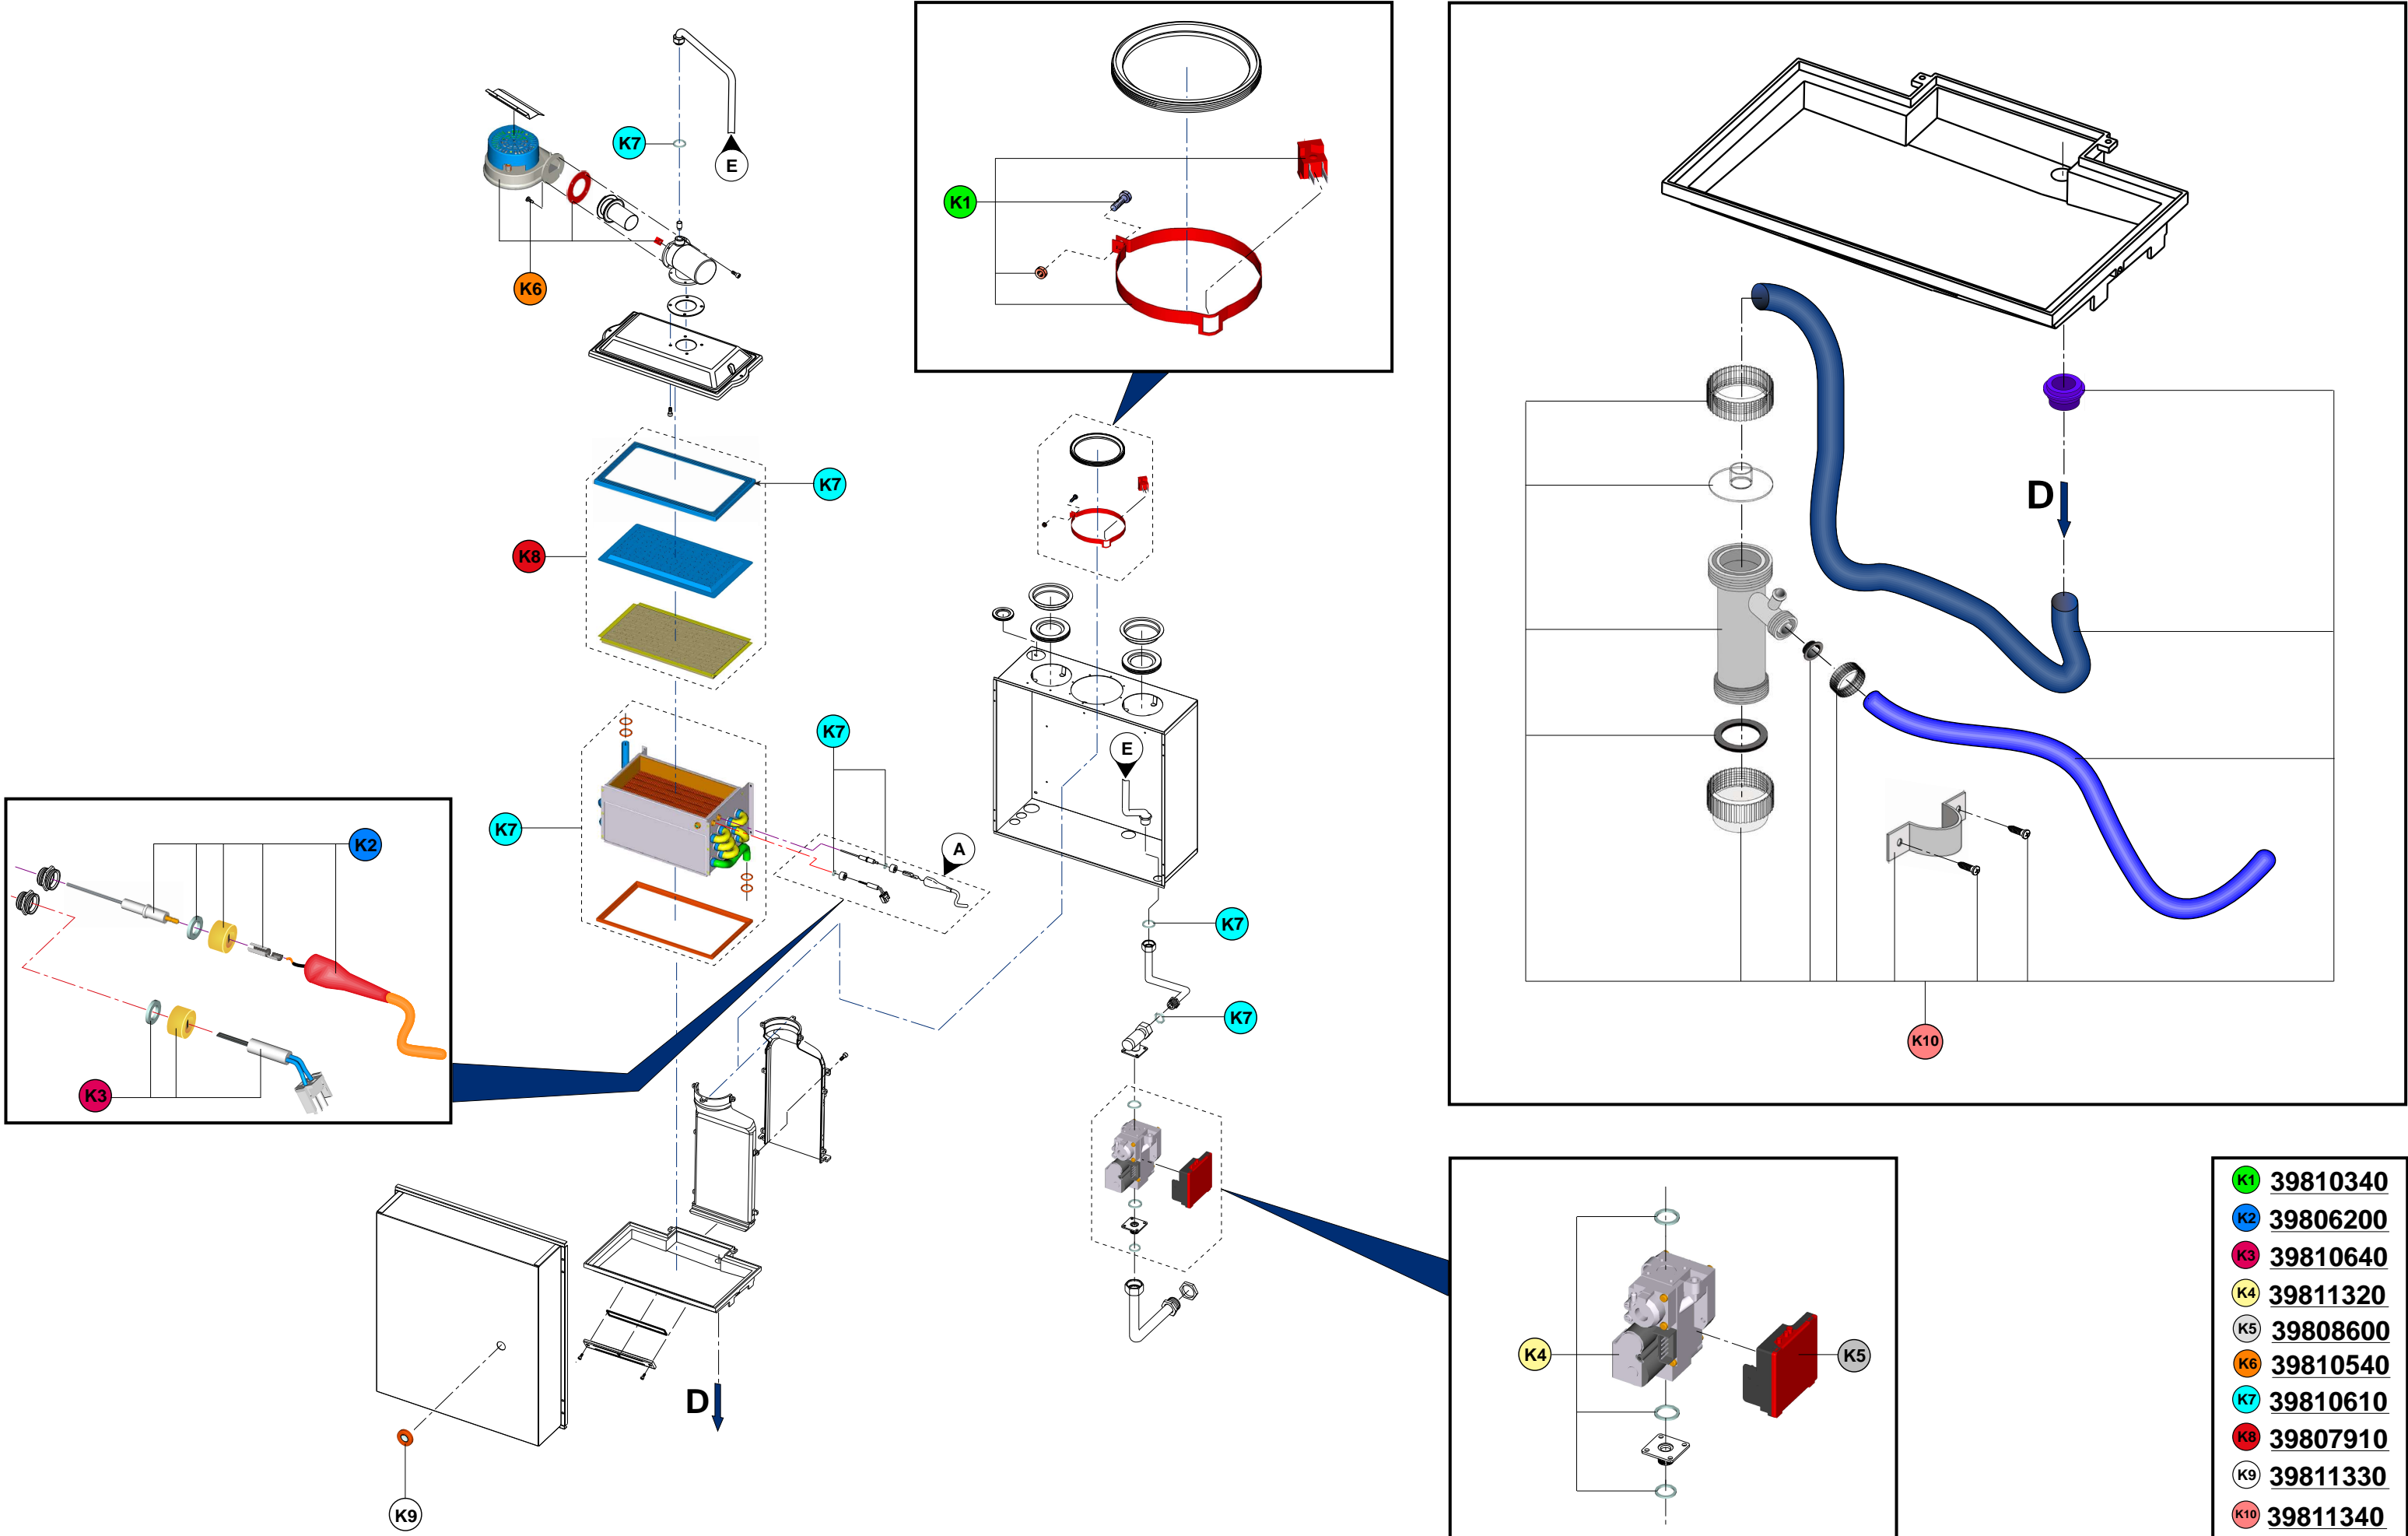

ECONCEPT KOMBI 25 (IT)

- LISTA PEZZI DI RICAMBIO

ECONCEPT KOMBI 25 (IT) MANTELLO

02 - 2004

K1	39811090	K2	39811350	K3	39811100	K4	39811200	K5	39811110	K6	39811120	K7	39811130
K8	39811140	K9	39811150	K10	39811160	K11	39811170	K12	39811180				

ECONCEPT KOMBI 25 (IT)

CABLAGGIO

02 - 2004

K1	39811210
K2	39811190
K3	39807003
K4	39809420
K5	39811220

ECONCEPT KOMBI 25 (IT)

GRUPPO ACQUA (CONFIGURAZIONE DI SERIE)

02 - 2004

K1	39810320
K2	39811230
K3	39811240
K4	39811250
K5	39807390
K6	39810580
K7	39810370
K8	39810650
K9	39811260
K10	39800130
K11	39806180
K12	39808980
K13	39809010
K14	39811270
K15	39811280

ECONCEPT KOMBI 25 (IT)
GRUPPO ACQUA (CONFIGURAZIONE CON KIT A BASSA TEMPERATURA)

02 - 2004

K1 39811290	K12 39808980
K2 39810330	K13 39809010
K3 39811240	K14 39811220
K4 39811250	K15 39811280
K5 39807390	K16 39811230
K6 39810580	K17 39811300
K7 39810370	K18 39810940
K8 39810650	K19 39811310
K9 39811260	K20 39806510
K10 39800130	
K11 39806180	