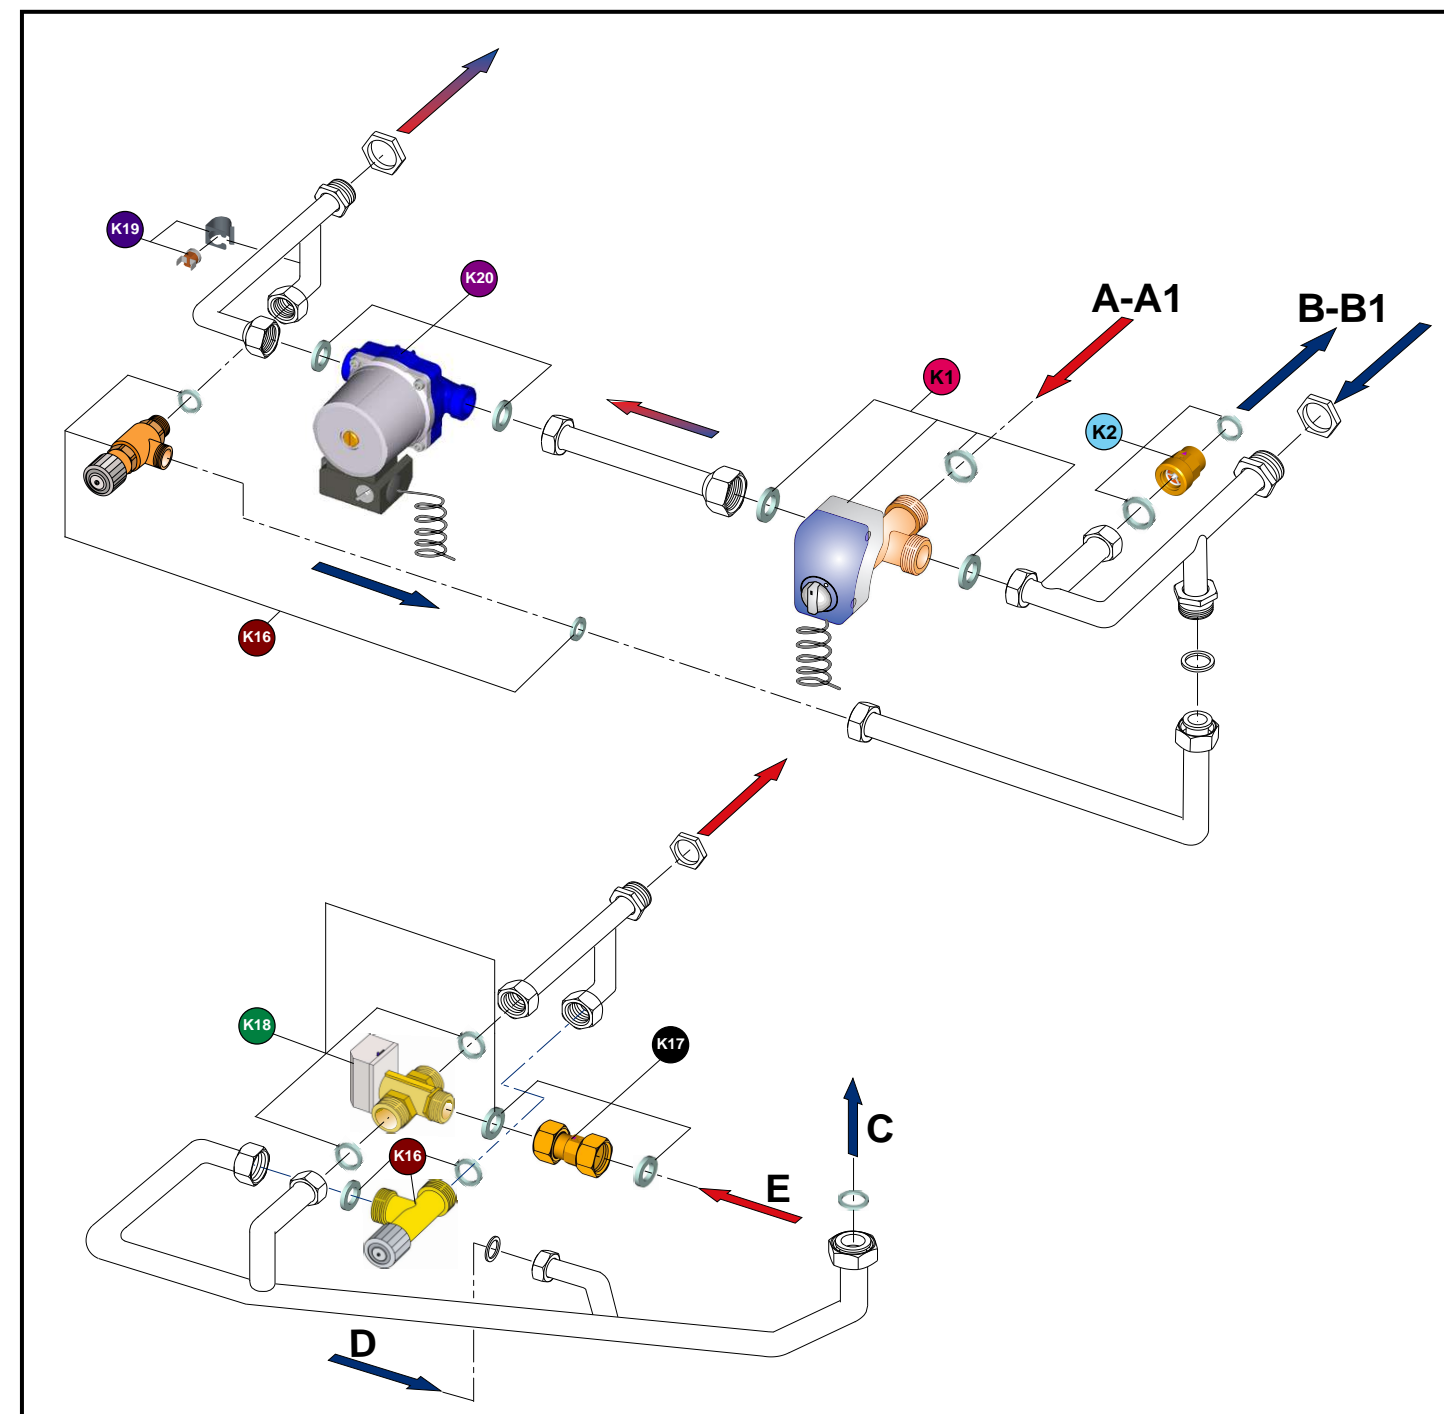

ECONCEPT KOMBI 25 (IT)

- LISTA PEZZI DI RICAMBIO

ECONCEPT KOMBI 25 (IT) MANTELLO

02 - 2004

K1	39811090	K2	39811350	K3	39811100	K4	39811200	K5	39811110	K6	39811120	K7	39811130
K8	39811140	K9	39811150	K10	39811160	K11	39811170	K12	39811180				

ECONCEPT KOMBI 25 (IT)

CABLAGGIO

02 - 2004

K1	39811210
K2	39811190
K3	39807003
K4	39809420
K5	39811220

ECONCEPT KOMBI 25 (IT)

GRUPPO ACQUA (CONFIGURAZIONE DI SERIE)

02 - 2004

K1	39810320
K2	39811230
K3	39811240
K4	39811250
K5	39807390
K6	39810580
K7	39810370
K8	39810650
K9	39811260
K10	39800130
K11	39806180
K12	39808980
K13	39809010
K14	39811270
K15	39811280

ECONCEPT KOMBI 25 (IT)
GRUPPO ACQUA (CONFIGURAZIONE CON KIT A BASSA TEMPERATURA)

02 - 2004

K1 39811290	K12 39808980
K2 39810330	K13 39809010
K3 39811240	K14 39811220
K4 39811250	K15 39811280
K5 39807390	K16 39811230
K6 39810580	K17 39811300
K7 39810370	K18 39810940
K8 39810650	K19 39811310
K9 39811260	K20 39806510
K10 39800130	
K11 39806180	