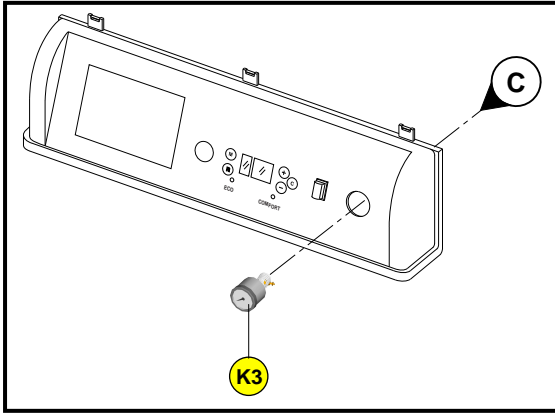

ECONCEPT KOMBI 25 (IT)

CABLAGGIO

02 - 2004

K1	39811210
K2	39811190
K3	39807003
K4	39809420
K5	39811220

ECONCEPT KOMBI 25 (IT)

GRUPPO ACQUA (CONFIGURAZIONE DI SERIE)

02 - 2004

K1	39810320
K2	39811230
K3	39811240
K4	39811250
K5	39807390
K6	39810580
K7	39810370
K8	39810650
K9	39811260
K10	39800130
K11	39806180
K12	39808980
K13	39809010
K14	39811270
K15	39811280