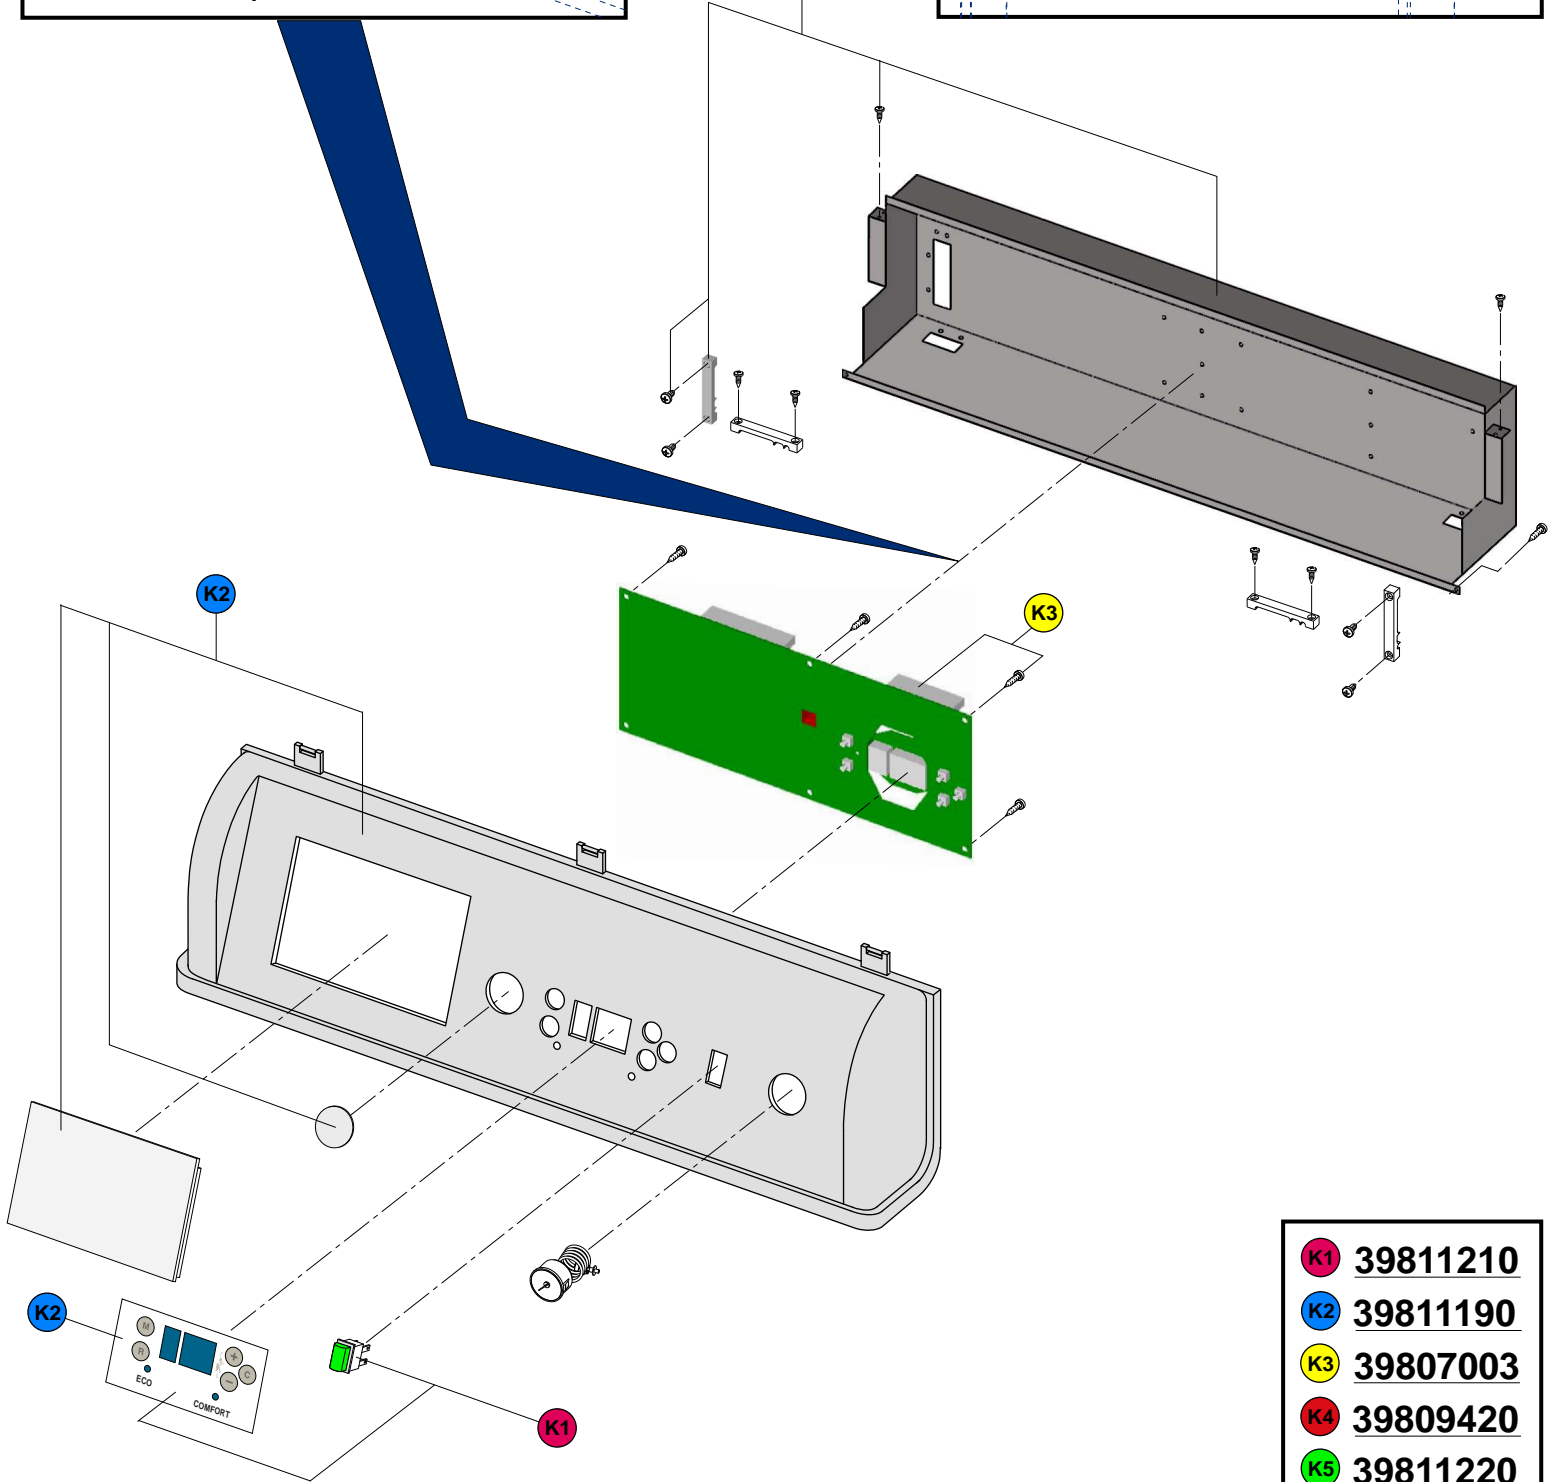

ECONCEPT KOMBI 25 (IT)

- LISTA PEZZI DI RICAMBIO

ECONCEPT KOMBI 25 (IT) MANTELLO

02 - 2004

K1	39811090	K2	39811350	K3	39811100	K4	39811200	K5	39811110	K6	39811120	K7	39811130
K8	39811140	K9	39811150	K10	39811160	K11	39811170	K12	39811180				

ECONCEPT KOMBI 25 (IT)

CABLAGGIO

02 - 2004

K1	39811210
K2	39811190
K3	39807003
K4	39809420
K5	39811220

ECONCEPT KOMBI 25 (IT)

GRUPPO ACQUA (CONFIGURAZIONE DI SERIE)

02 - 2004

K1	39810320
K2	39811230
K3	39811240
K4	39811250
K5	39807390
K6	39810580
K7	39810370
K8	39810650
K9	39811260
K10	39800130
K11	39806180
K12	39808980
K13	39809010
K14	39811270
K15	39811280

ECONCEPT KOMBI 25 (IT)
GRUPPO ACQUA (CONFIGURAZIONE CON KIT A BASSA TEMPERATURA)

02 - 2004

K1 39811290	K12 39808980
K2 39810330	K13 39809010
K3 39811240	K14 39811220
K4 39811250	K15 39811280
K5 39807390	K16 39811230
K6 39810580	K17 39811300
K7 39810370	K18 39810940
K8 39810650	K19 39811310
K9 39811260	K20 39806510
K10 39800130	
K11 39806180	