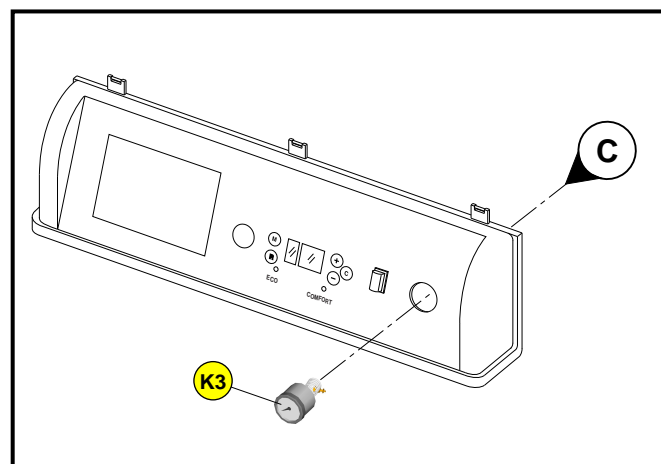

ECONCEPT KOMBI 25 (IT)
GRUPPO ACQUA (CONFIGURAZIONE CON KIT A BASSA TEMPERATURA)

02 - 2004

K1 39811290	K12 39808980
K2 39810330	K13 39809010
K3 39811240	K14 39811220
K4 39811250	K15 39811280
K5 39807390	K16 39811230
K6 39810580	K17 39811300
K7 39810370	K18 39810940
K8 39810650	K19 39811310
K9 39811260	K20 39806510
K10 39800130	
K11 39806180