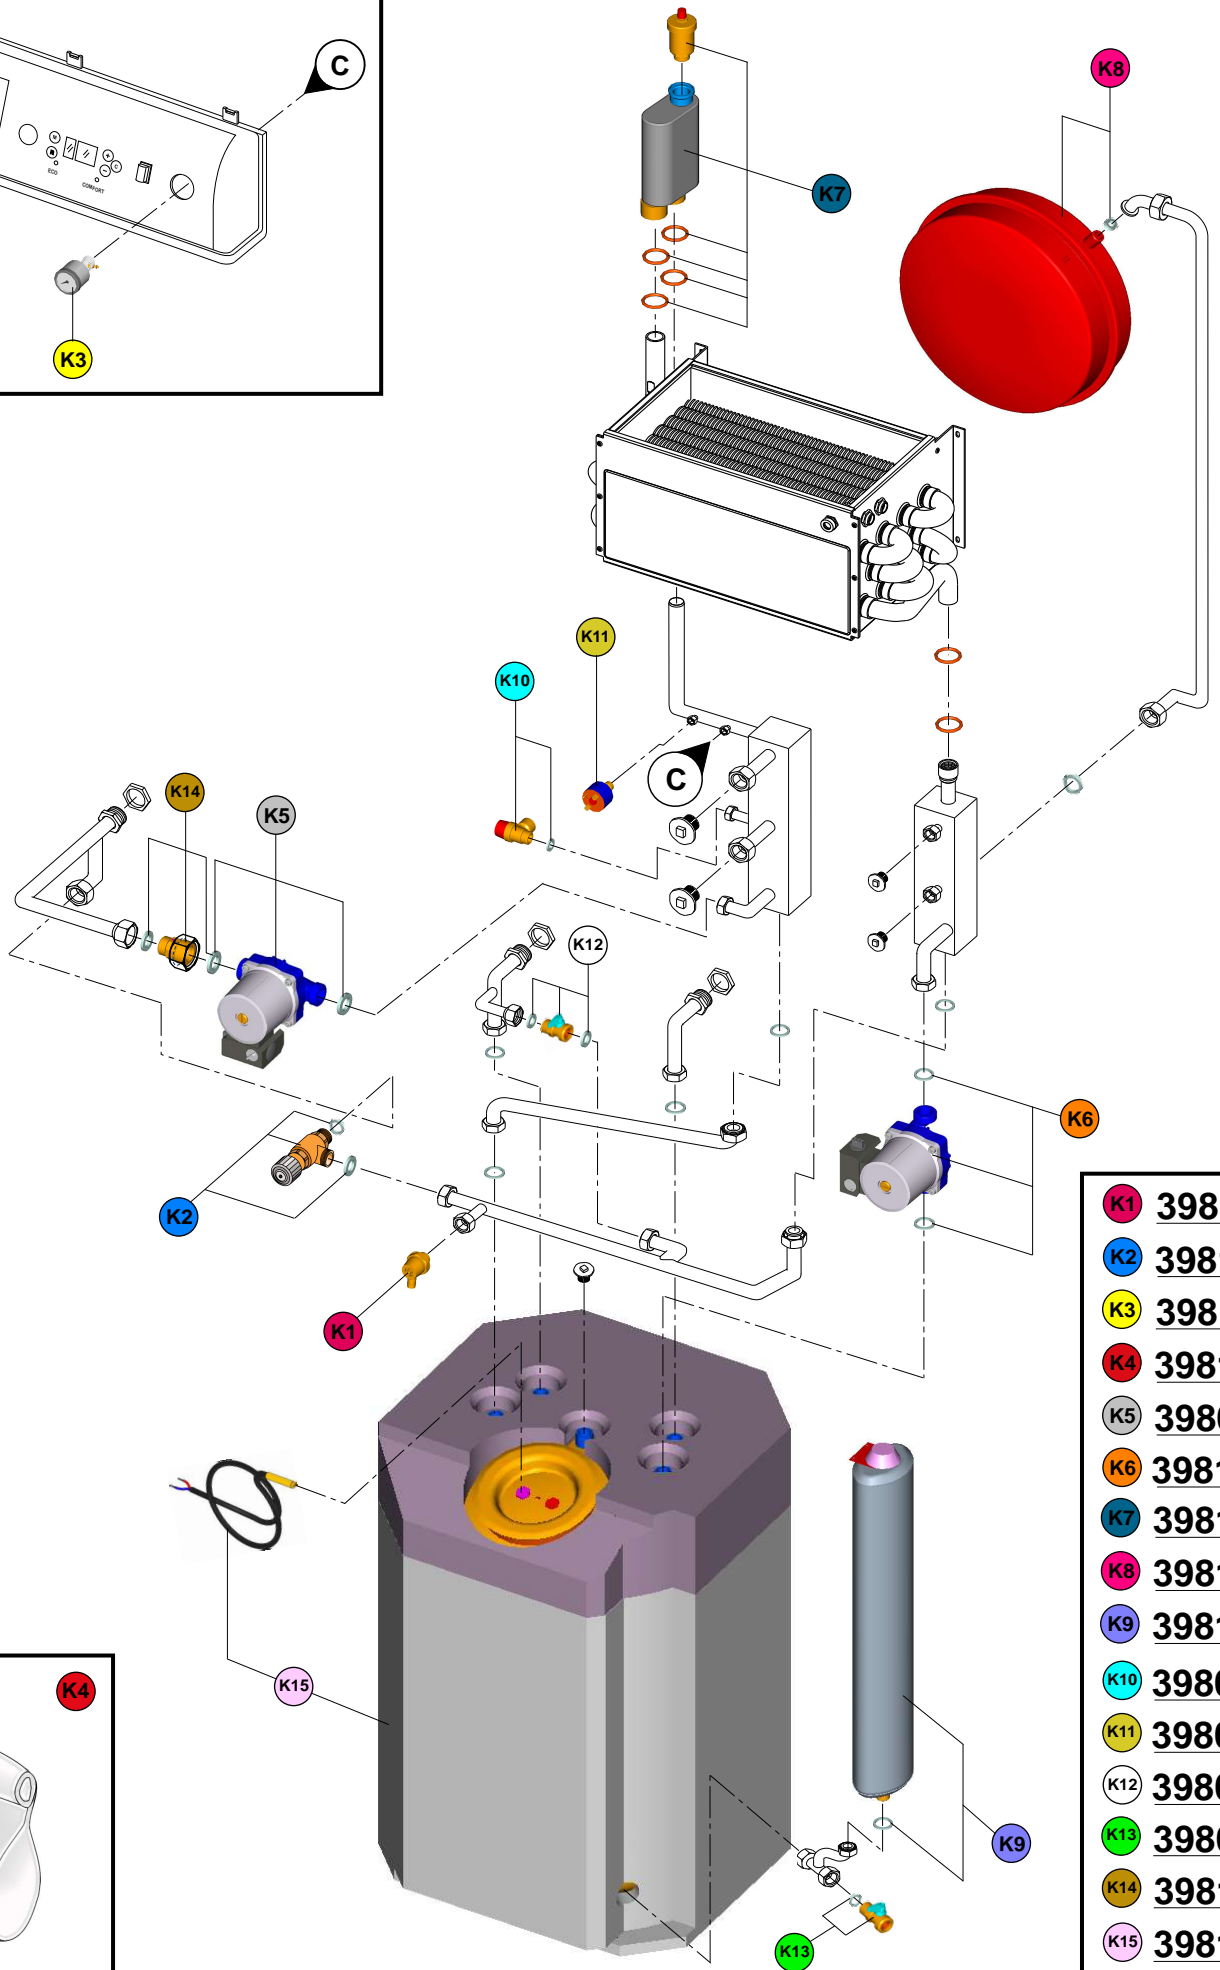

ECONCEPT KOMBI 25 (IT)

- LISTA PEZZI DI RICAMBIO

ECONCEPT KOMBI 25 (IT) MANTELLO

02 - 2004

K1	39811090	K2	39811350	K3	39811100	K4	39811200	K5	39811110	K6	39811120	K7	39811130
K8	39811140	K9	39811150	K10	39811160	K11	39811170	K12	39811180				

ECONCEPT KOMBI 25 (IT)

CABLAGGIO

02 - 2004

K1	39811210
K2	39811190
K3	39807003
K4	39809420
K5	39811220

ECONCEPT KOMBI 25 (IT)

GRUPPO ACQUA (CONFIGURAZIONE DI SERIE)

02 - 2004

K1	39810320
K2	39811230
K3	39811240
K4	39811250
K5	39807390
K6	39810580
K7	39810370
K8	39810650
K9	39811260
K10	39800130
K11	39806180
K12	39808980
K13	39809010
K14	39811270
K15	39811280

ECONCEPT KOMBI 25 (IT)
GRUPPO ACQUA (CONFIGURAZIONE CON KIT A BASSA TEMPERATURA)

02 - 2004

K1 39811290	K12 39808980
K2 39810330	K13 39809010
K3 39811240	K14 39811220
K4 39811250	K15 39811280
K5 39807390	K16 39811230
K6 39810580	K17 39811300
K7 39810370	K18 39810940
K8 39810650	K19 39811310
K9 39811260	K20 39806510
K10 39800130	
K11 39806180	

- K1 39810340
- K2 39806200
- K3 39810640
- K4 39811320
- K5 39808600
- K6 39810540
- K7 39810610
- K8 39807910
- K9 39811330
- K10 39811340