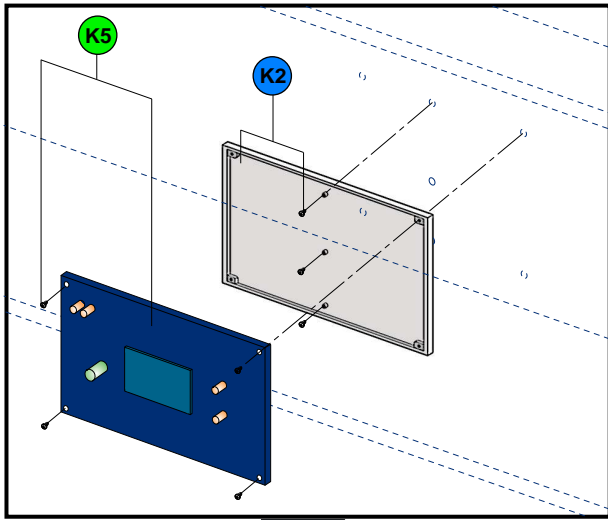

ECONCEPT KOMBI 25 (IT)

- LISTA PEZZI DI RICAMBIO

ECONCEPT KOMBI 25 (IT) MANTELLO

02 - 2004

K1	39811090	K2	39811350	K3	39811100	K4	39811200	K5	39811110	K6	39811120	K7	39811130
K8	39811140	K9	39811150	K10	39811160	K11	39811170	K12	39811180				

ECONCEPT KOMBI 25 (IT)

CABLAGGIO

02 - 2004

K1	39811210
K2	39811190
K3	39807003
K4	39809420
K5	39811220

ECONCEPT KOMBI 25 (IT)

GRUPPO ACQUA (CONFIGURAZIONE DI SERIE)

02 - 2004

K1	39810320
K2	39811230
K3	39811240
K4	39811250
K5	39807390
K6	39810580
K7	39810370
K8	39810650
K9	39811260
K10	39800130
K11	39806180
K12	39808980
K13	39809010
K14	39811270
K15	39811280