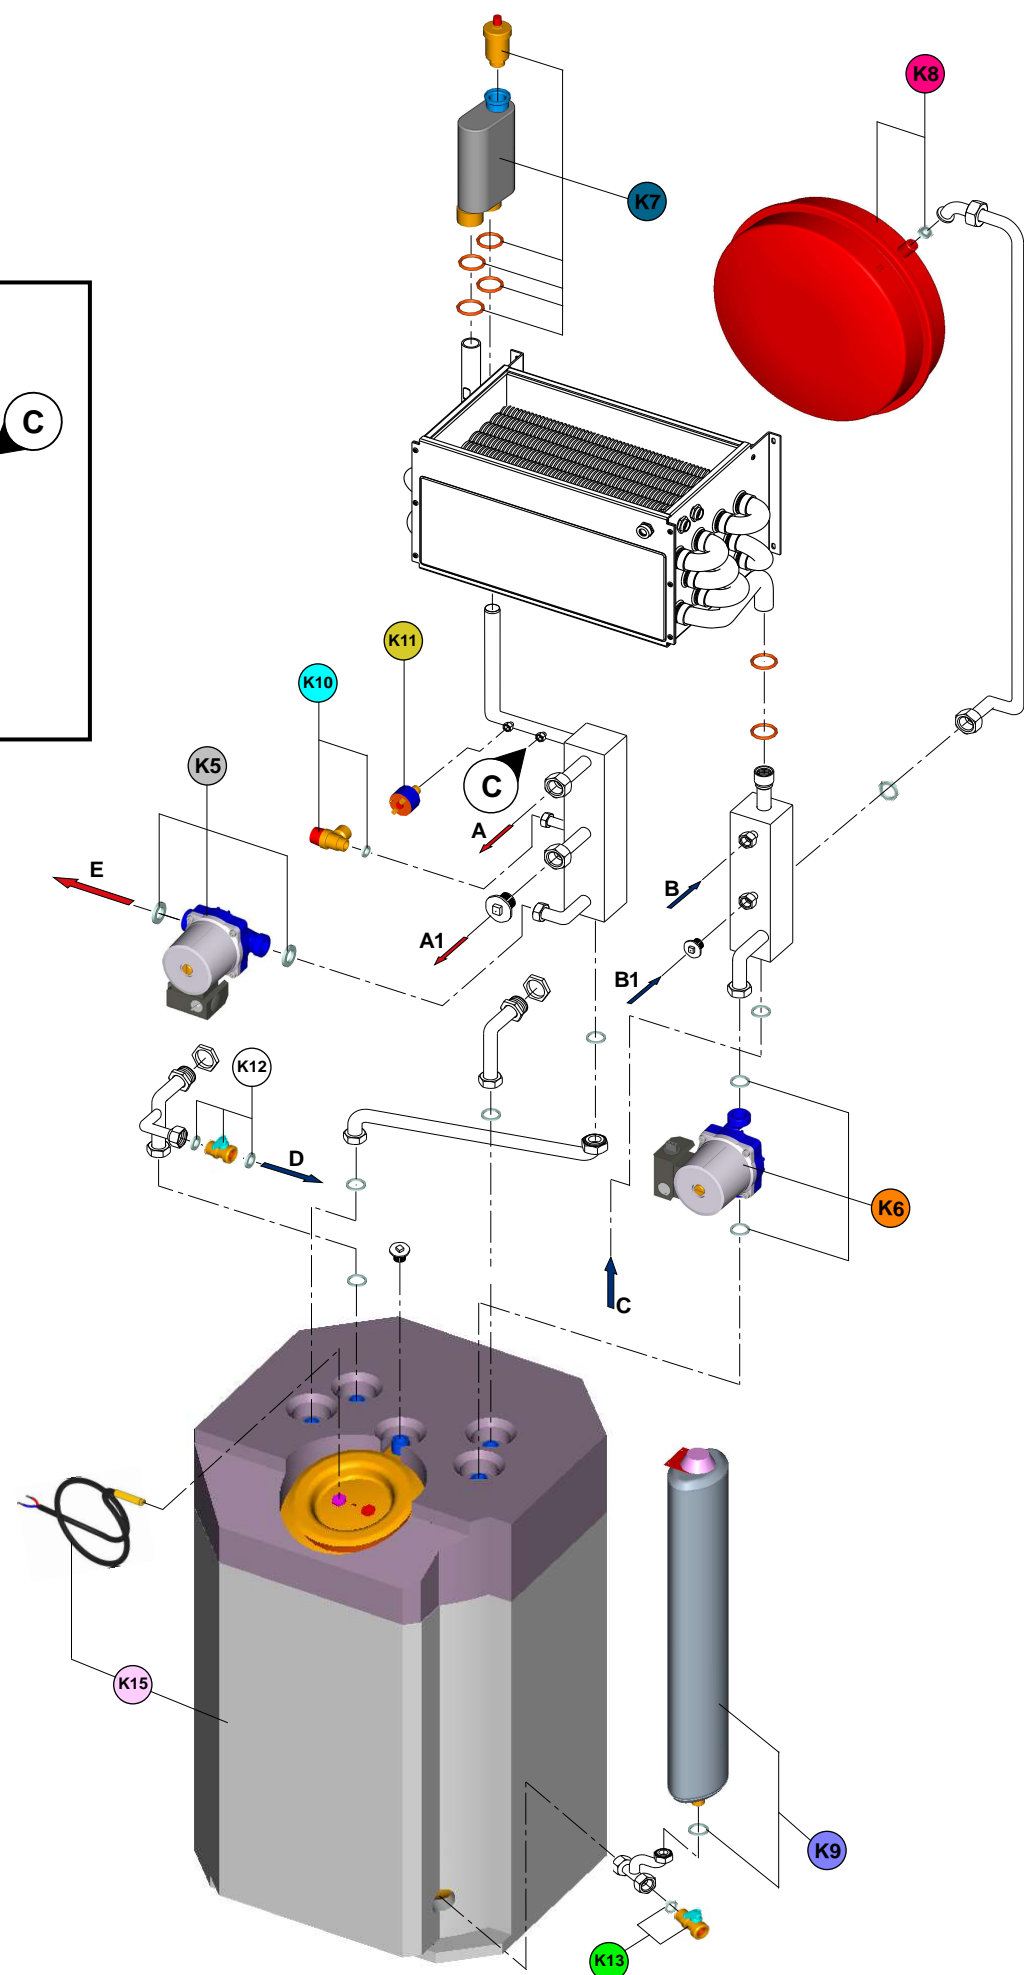

ECONCEPT KOMBI 25 (IT)

- LISTA PEZZI DI RICAMBIO

ECONCEPT KOMBI 25 (IT) MANTELLO

02 - 2004

K1	39811090	K2	39811350	K3	39811100	K4	39811200	K5	39811110	K6	39811120	K7	39811130
K8	39811140	K9	39811150	K10	39811160	K11	39811170	K12	39811180				

ECONCEPT KOMBI 25 (IT)

CABLAGGIO

02 - 2004

K1	39811210
K2	39811190
K3	39807003
K4	39809420
K5	39811220

ECONCEPT KOMBI 25 (IT)

GRUPPO ACQUA (CONFIGURAZIONE DI SERIE)

02 - 2004

K1	39810320
K2	39811230
K3	39811240
K4	39811250
K5	39807390
K6	39810580
K7	39810370
K8	39810650
K9	39811260
K10	39800130
K11	39806180
K12	39808980
K13	39809010
K14	39811270
K15	39811280

ECONCEPT KOMBI 25 (IT)
GRUPPO ACQUA (CONFIGURAZIONE CON KIT A BASSA TEMPERATURA)

02 - 2004

K1 39811290	K12 39808980
K2 39810330	K13 39809010
K3 39811240	K14 39811220
K4 39811250	K15 39811280
K5 39807390	K16 39811230
K6 39810580	K17 39811300
K7 39810370	K18 39810940
K8 39810650	K19 39811310
K9 39811260	K20 39806510
K10 39800130	
K11 39806180	