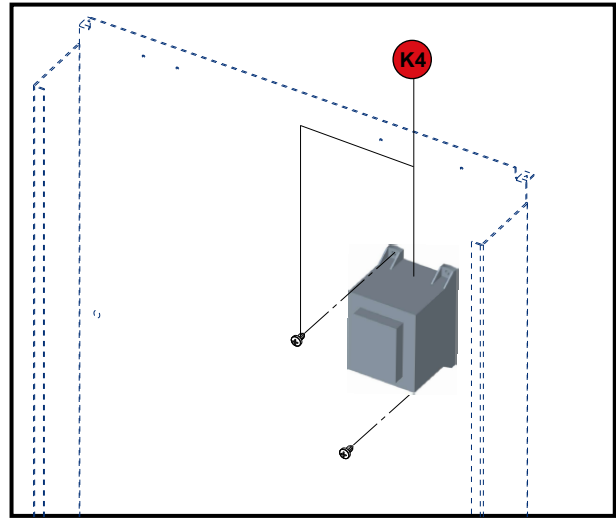

ECONCEPT KOMBI 25 (IT)

CABLAGGIO

02 - 2004

K1	39811210
K2	39811190
K3	39807003
K4	39809420
K5	39811220