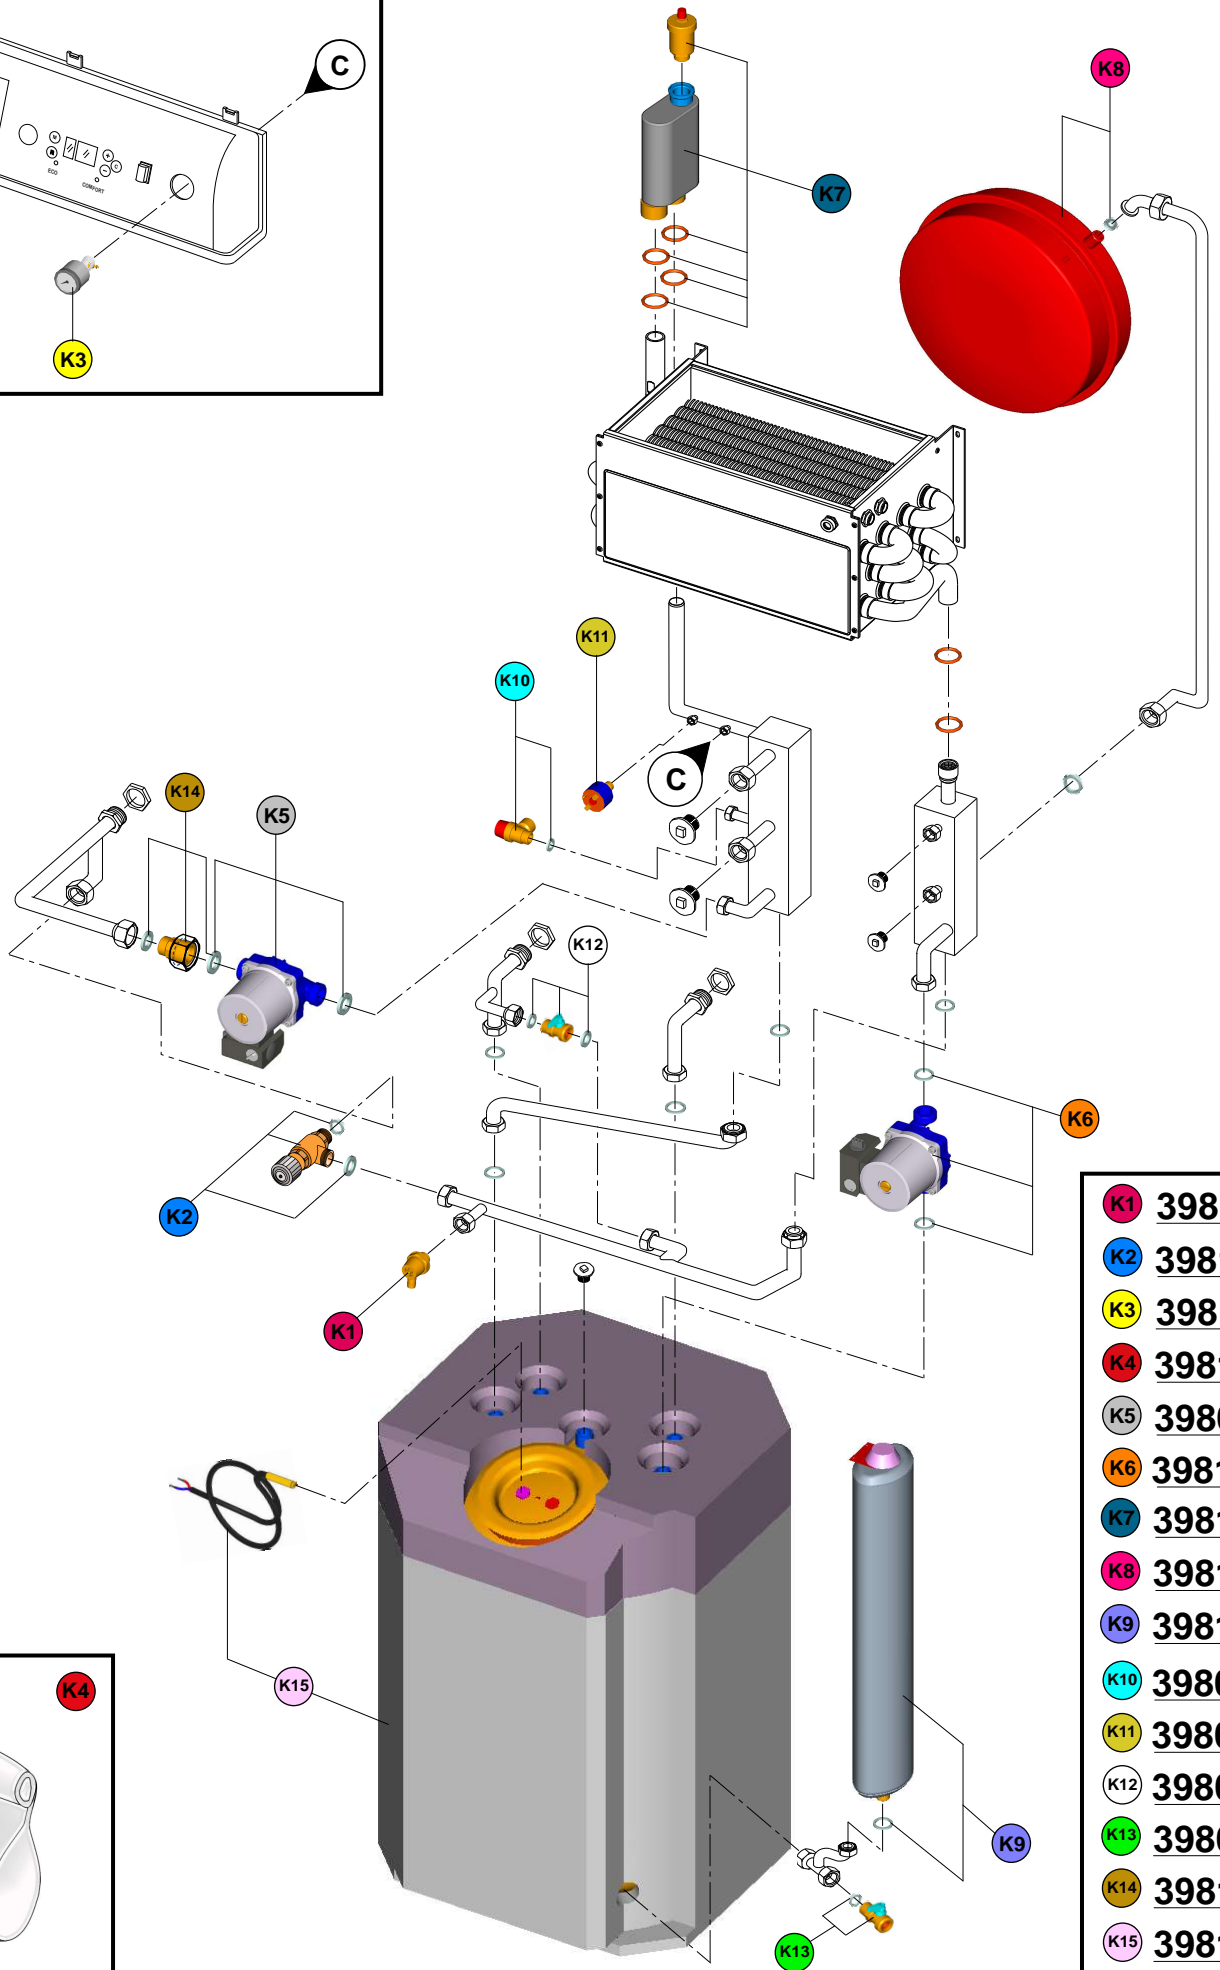

ECONCEPT KOMBI 15 (IT)

- LISTA PEZZI DI RICAMBIO

ECONCEPT KOMBI 15 (IT) MANTELLO

02 - 2004

K1	39811090	K2	39811350	K3	39811100	K4	39811200	K5	39811110	K6	39811120	K7	39811130
K8	39811140	K9	39811150	K10	39811160	K11	39811170	K12	39811180				

ECONCEPT KOMBI 15 (IT)

CABLAGGIO

02 - 2004

K1	39811210
K2	39811190
K3	39807003
K4	39809420
K5	39811220

ECONCEPT KOMBI 15 (IT)

GRUPPO ACQUA (CONFIGURAZIONE DI SERIE)

02 - 2004

K1	39810320
K2	39811230
K3	39811240
K4	39811250
K5	39807390
K6	39810580
K7	39810370
K8	39810650
K9	39811260
K10	39800130
K11	39806180
K12	39808980
K13	39809010
K14	39811270
K15	39811280

ECONCEPT KOMBI 15 (IT)
GRUPPO ACQUA (CONFIGURAZIONE CON KIT A BASSA TEMPERATURA)

02 - 2004

K1 39811290	K12 39808980
K2 39810330	K13 39809010
K3 39811240	K14 39811220
K4 39811250	K15 39811280
K5 39807390	K16 39811230
K6 39810580	K17 39811300
K7 39810370	K18 39810940
K8 39810650	K19 39811310
K9 39811260	K20 39806510
K10 39800130	
K11 39806180	

ECONCEPT KOMBI 15 (IT)
GRUPPO GAS

02 - 2004

- **K1** 39810340
- **K2** 39806200
- **K3** 39810640
- **K4** 39811320
- **K5** 39808600
- **K6** 39810540
- **K7** 39810680
- **K8** 39807910
- **K9** 39811330
- **K10** 39811340