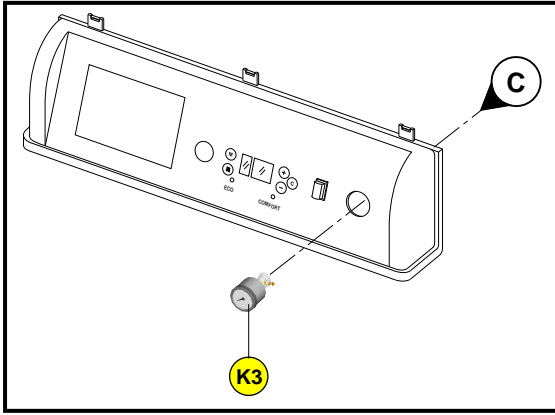

ECONCEPT KOMBI 15 (IT)

CABLAGGIO

02 - 2004

K1	39811210
K2	39811190
K3	39807003
K4	39809420
K5	39811220

ECONCEPT KOMBI 15 (IT)

GRUPPO ACQUA (CONFIGURAZIONE DI SERIE)

02 - 2004

K1	39810320
K2	39811230
K3	39811240
K4	39811250
K5	39807390
K6	39810580
K7	39810370
K8	39810650
K9	39811260
K10	39800130
K11	39806180
K12	39808980
K13	39809010
K14	39811270
K15	39811280