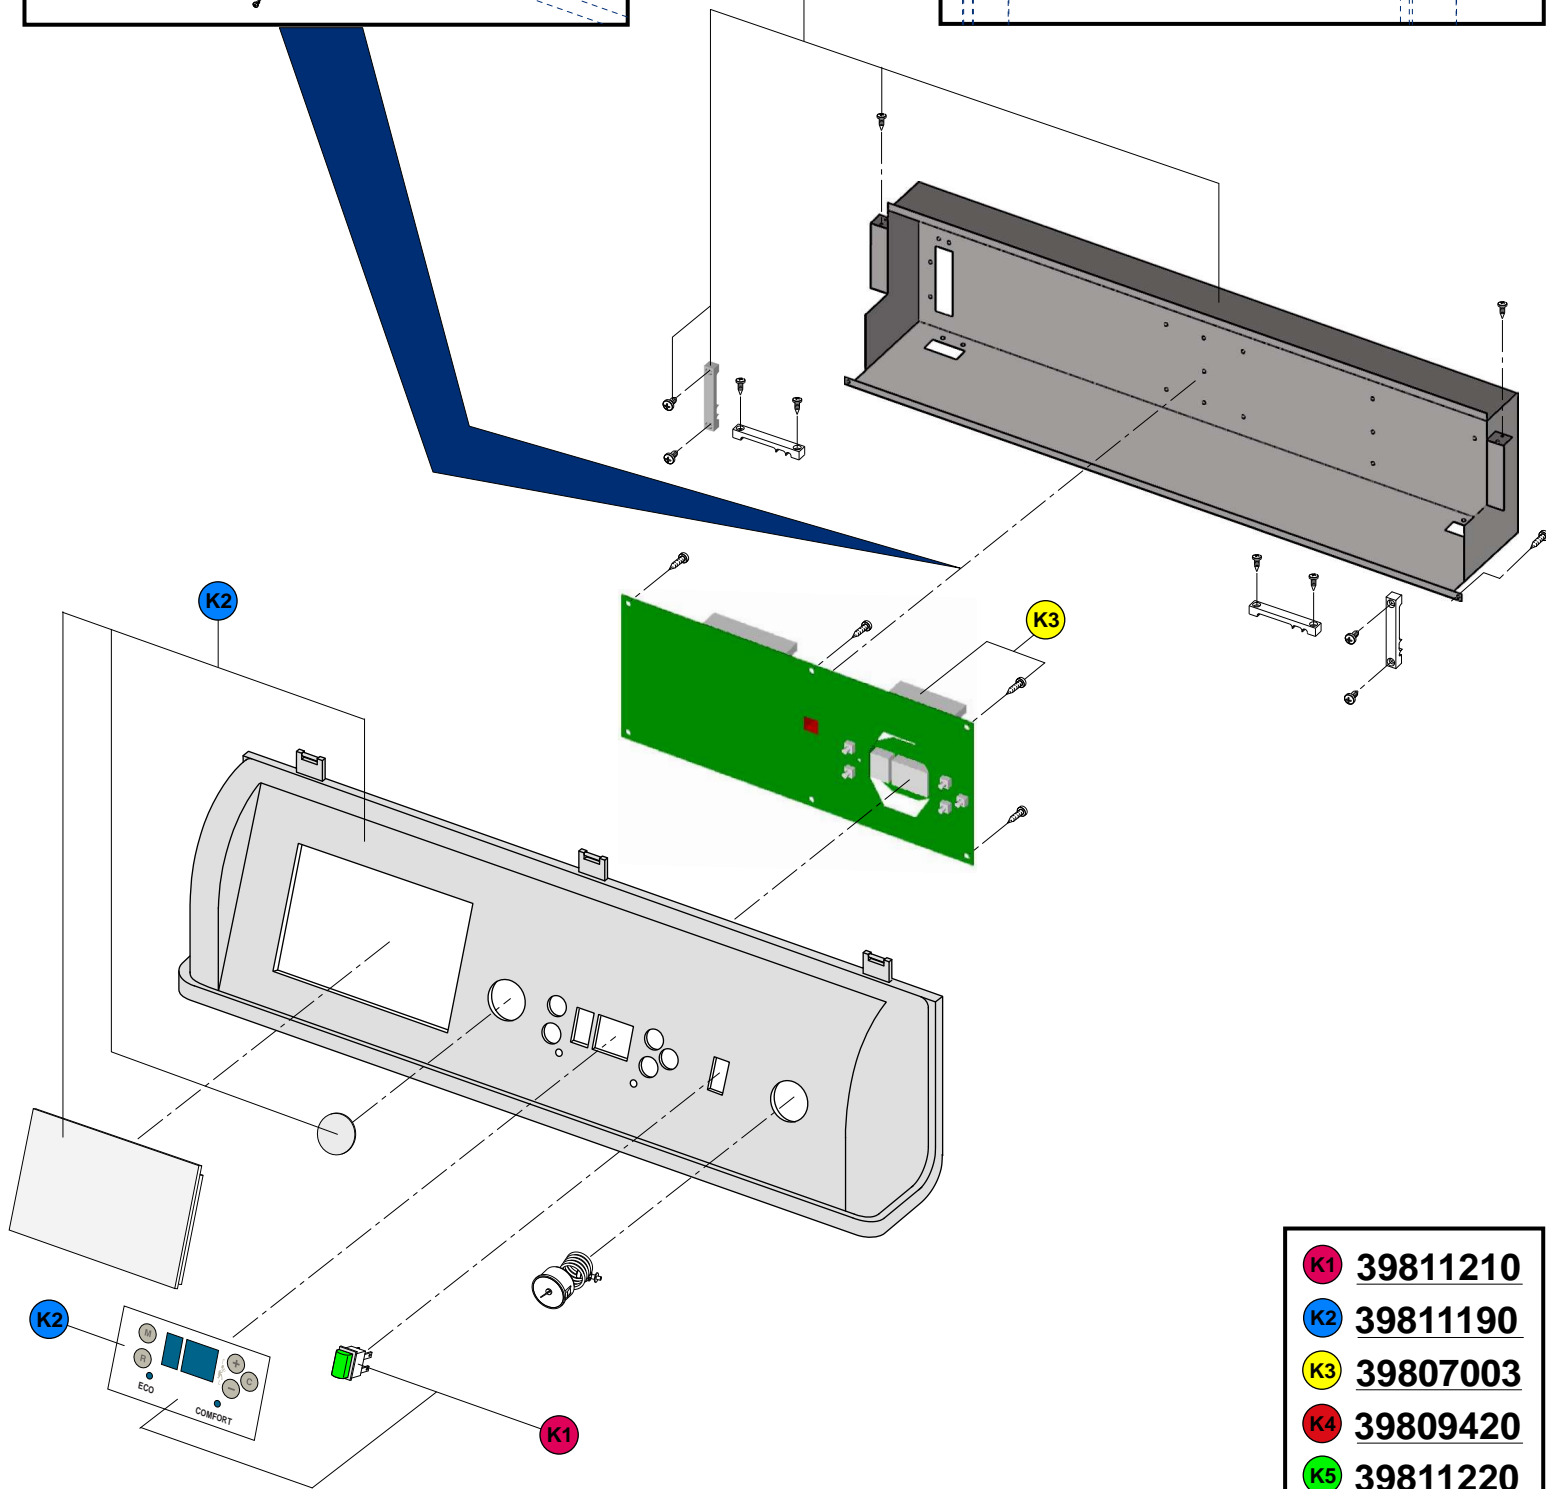

ECONCEPT KOMBI 15 (IT)

- LISTA PEZZI DI RICAMBIO

ECONCEPT KOMBI 15 (IT) MANTELLO

02 - 2004

K1	39811090	K2	39811350	K3	39811100	K4	39811200	K5	39811110	K6	39811120	K7	39811130
K8	39811140	K9	39811150	K10	39811160	K11	39811170	K12	39811180				

ECONCEPT KOMBI 15 (IT)

CABLAGGIO

02 - 2004

K1	39811210
K2	39811190
K3	39807003
K4	39809420
K5	39811220

ECONCEPT KOMBI 15 (IT)

GRUPPO ACQUA (CONFIGURAZIONE DI SERIE)

02 - 2004

K1	39810320
K2	39811230
K3	39811240
K4	39811250
K5	39807390
K6	39810580
K7	39810370
K8	39810650
K9	39811260
K10	39800130
K11	39806180
K12	39808980
K13	39809010
K14	39811270
K15	39811280

ECONCEPT KOMBI 15 (IT)
GRUPPO ACQUA (CONFIGURAZIONE CON KIT A BASSA TEMPERATURA)

02 - 2004

K1 39811290	K12 39808980
K2 39810330	K13 39809010
K3 39811240	K14 39811220
K4 39811250	K15 39811280
K5 39807390	K16 39811230
K6 39810580	K17 39811300
K7 39810370	K18 39810940
K8 39810650	K19 39811310
K9 39811260	K20 39806510
K10 39800130	
K11 39806180	

ECONCEPT KOMBI 15 (IT)
GRUPPO GAS

02 - 2004

- **K1** 39810340
- **K2** 39806200
- **K3** 39810640
- **K4** 39811320
- **K5** 39808600
- **K6** 39810540
- **K7** 39810680
- **K8** 39807910
- **K9** 39811330
- **K10** 39811340