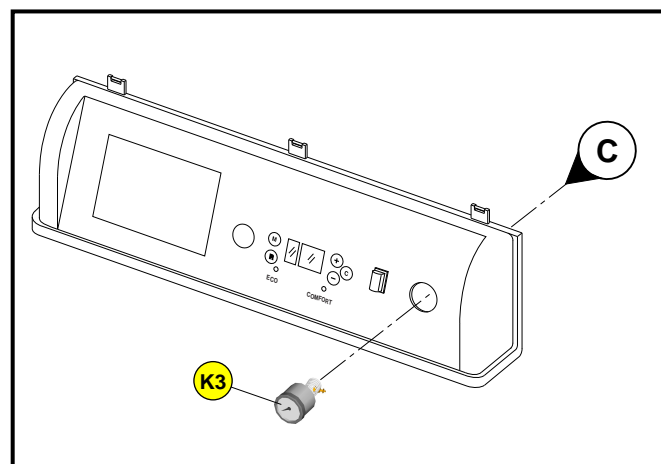

ECONCEPT KOMBI 15 (IT)
GRUPPO ACQUA (CONFIGURAZIONE CON KIT A BASSA TEMPERATURA)

02 - 2004

K1 39811290	K12 39808980
K2 39810330	K13 39809010
K3 39811240	K14 39811220
K4 39811250	K15 39811280
K5 39807390	K16 39811230
K6 39810580	K17 39811300
K7 39810370	K18 39810940
K8 39810650	K19 39811310
K9 39811260	K20 39806510
K10 39800130	
K11 39806180