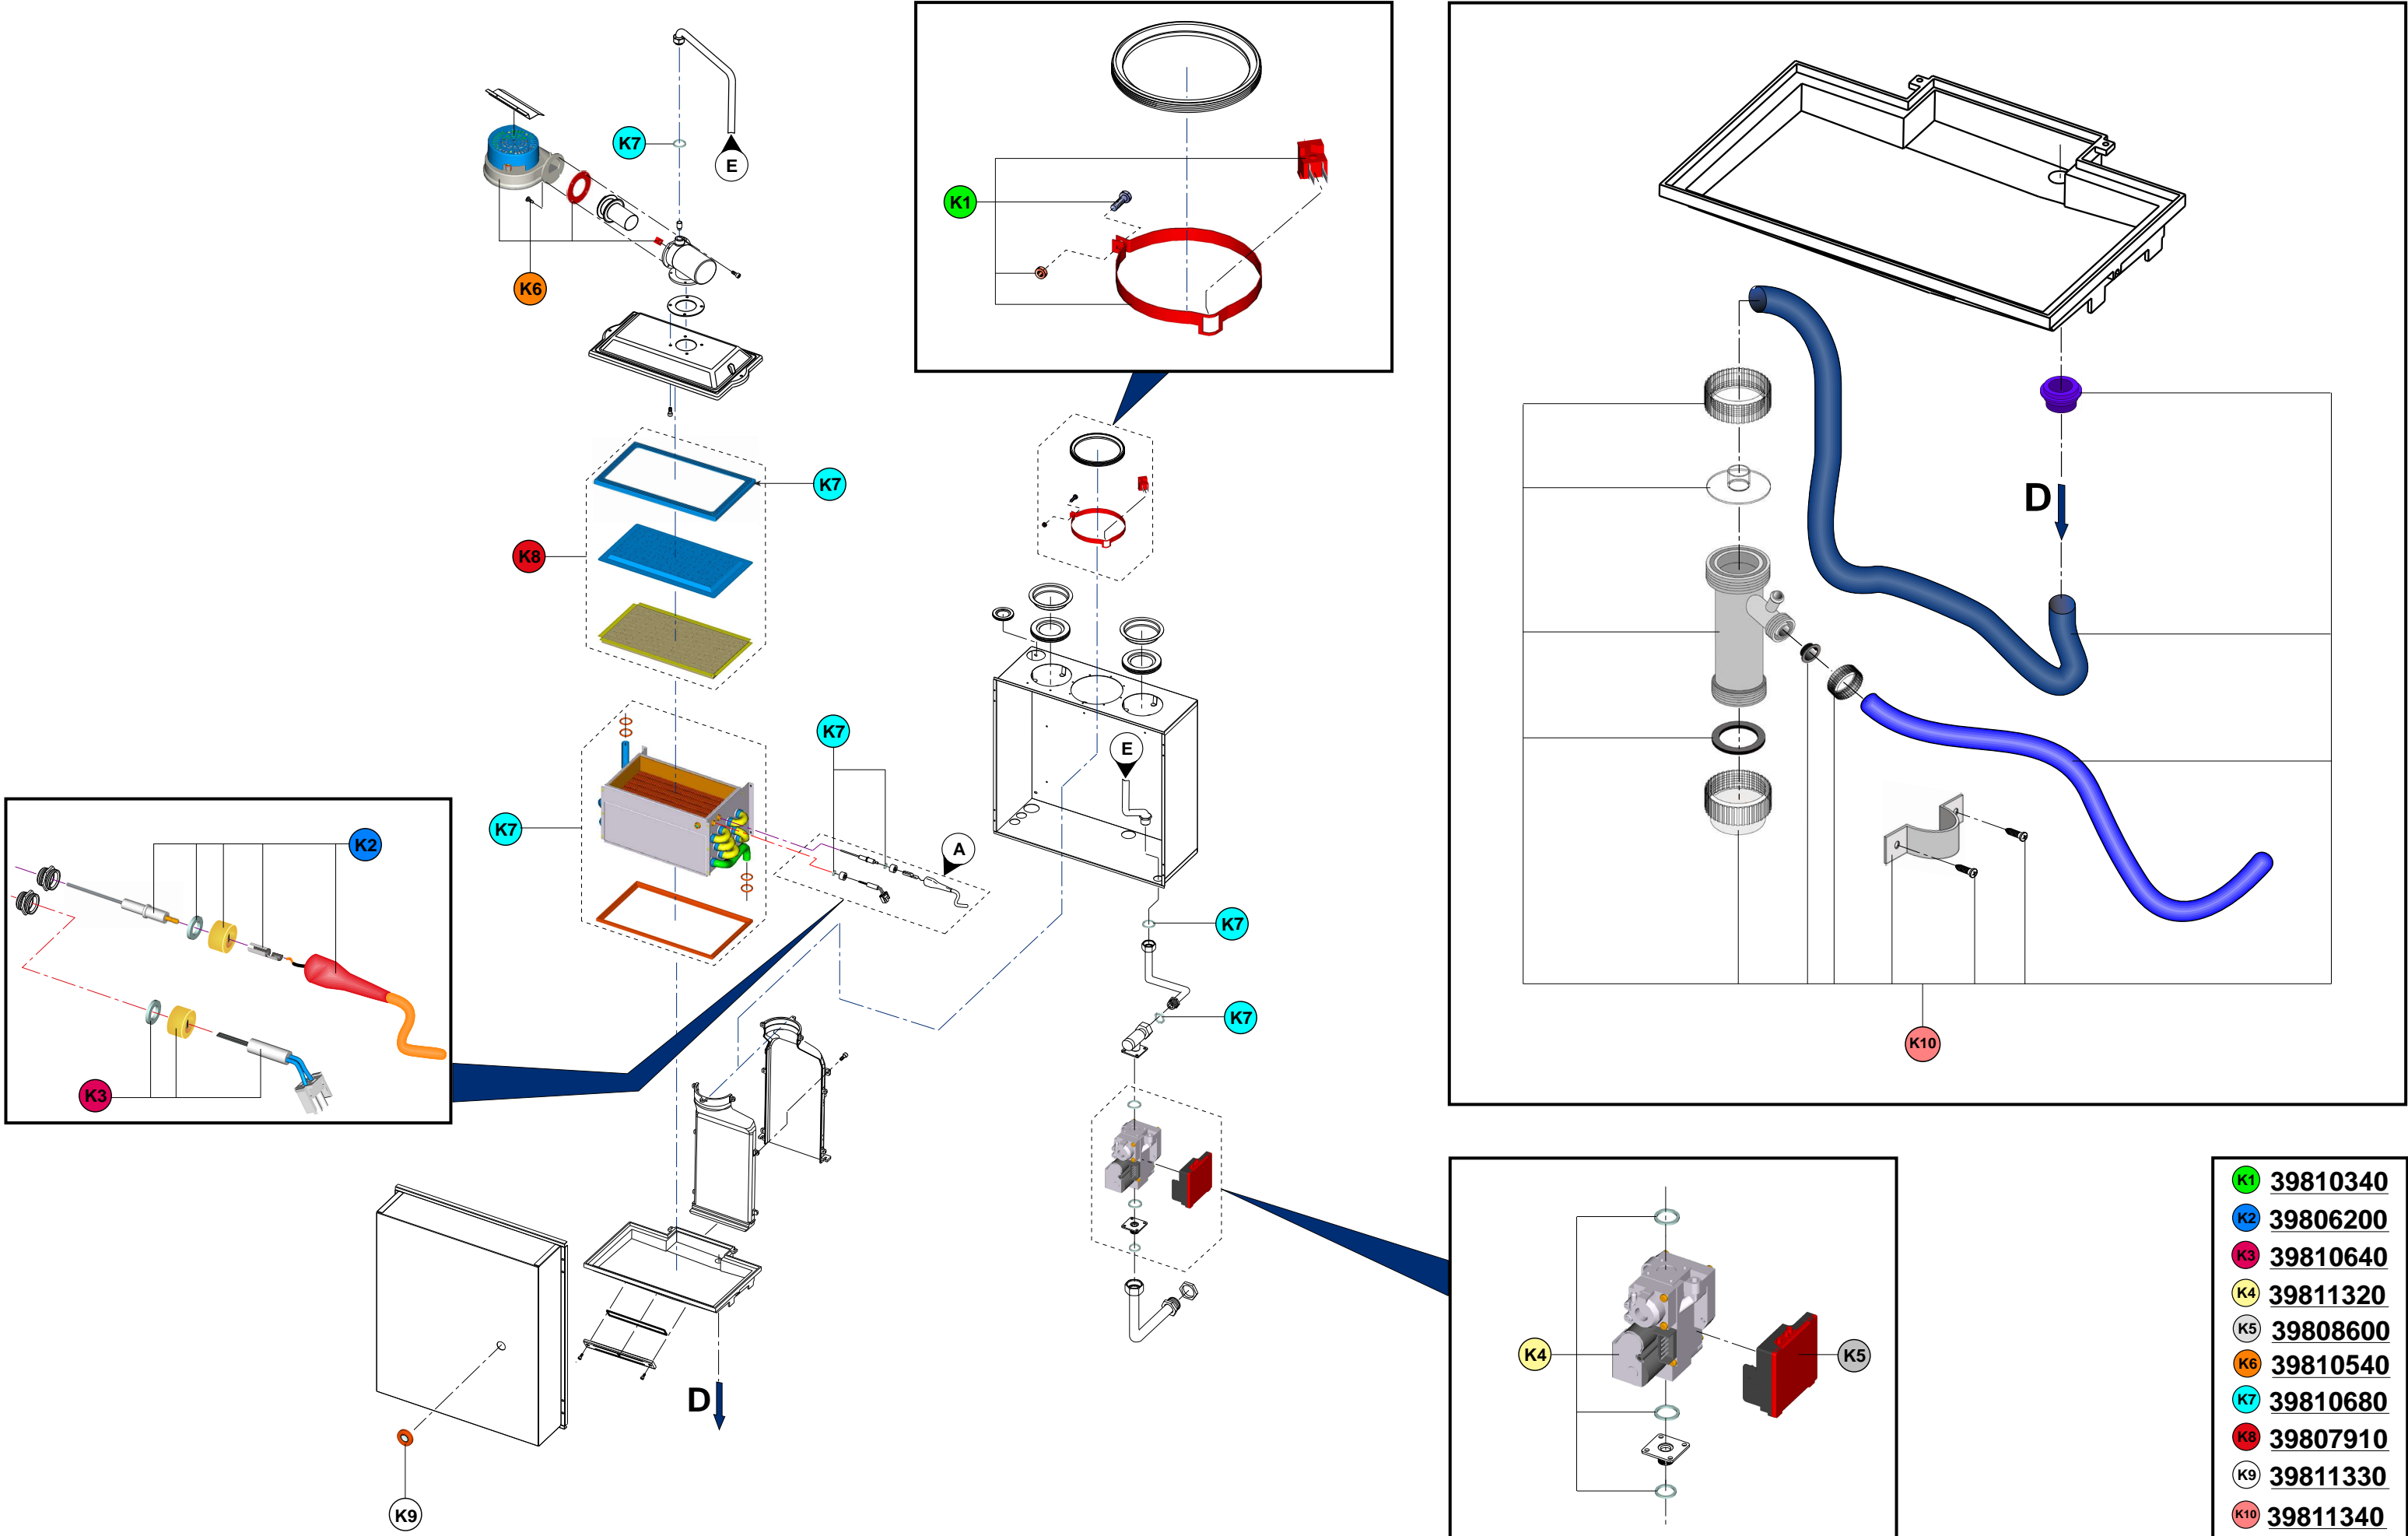

ECONCEPT KOMBI 15 (IT)

- LISTA PEZZI DI RICAMBIO

ECONCEPT KOMBI 15 (IT) MANTELLO

02 - 2004

K1	39811090	K2	39811350	K3	39811100	K4	39811200	K5	39811110	K6	39811120	K7	39811130
K8	39811140	K9	39811150	K10	39811160	K11	39811170	K12	39811180				

ECONCEPT KOMBI 15 (IT)

CABLAGGIO

02 - 2004

K1	39811210
K2	39811190
K3	39807003
K4	39809420
K5	39811220

ECONCEPT KOMBI 15 (IT)

GRUPPO ACQUA (CONFIGURAZIONE DI SERIE)

02 - 2004

K1	39810320
K2	39811230
K3	39811240
K4	39811250
K5	39807390
K6	39810580
K7	39810370
K8	39810650
K9	39811260
K10	39800130
K11	39806180
K12	39808980
K13	39809010
K14	39811270
K15	39811280

ECONCEPT KOMBI 15 (IT)
GRUPPO ACQUA (CONFIGURAZIONE CON KIT A BASSA TEMPERATURA)

02 - 2004

K1 39811290	K12 39808980
K2 39810330	K13 39809010
K3 39811240	K14 39811220
K4 39811250	K15 39811280
K5 39807390	K16 39811230
K6 39810580	K17 39811300
K7 39810370	K18 39810940
K8 39810650	K19 39811310
K9 39811260	K20 39806510
K10 39800130	
K11 39806180	

ECONCEPT KOMBI 15 (IT)
GRUPPO GAS

02 - 2004

- **K1** 39810340
- **K2** 39806200
- **K3** 39810640
- **K4** 39811320
- **K5** 39808600
- **K6** 39810540
- **K7** 39810680
- **K8** 39807910
- **K9** 39811330
- **K10** 39811340