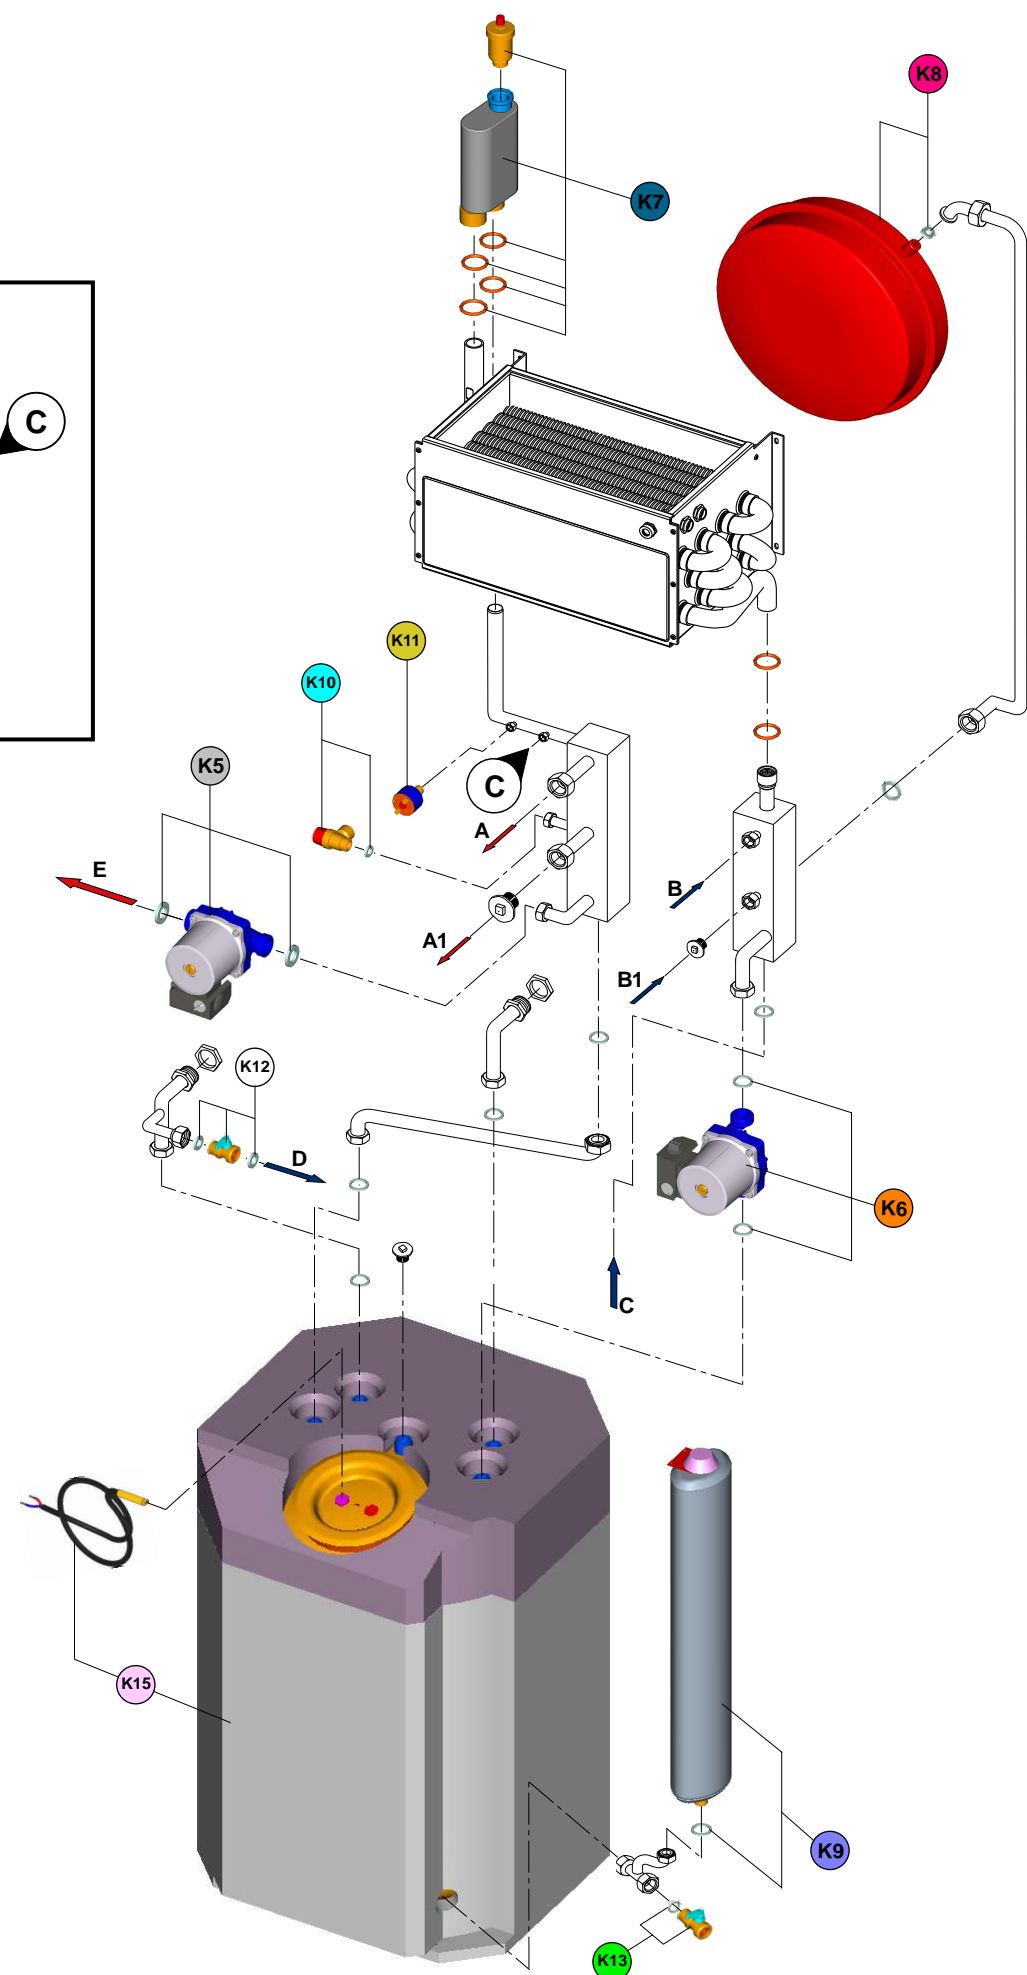

ECONCEPT KOMBI 15 (IT)

- LISTA PEZZI DI RICAMBIO

ECONCEPT KOMBI 15 (IT) MANTELLO

02 - 2004

K1	39811090	K2	39811350	K3	39811100	K4	39811200	K5	39811110	K6	39811120	K7	39811130
K8	39811140	K9	39811150	K10	39811160	K11	39811170	K12	39811180				

ECONCEPT KOMBI 15 (IT)

CABLAGGIO

02 - 2004

K1	39811210
K2	39811190
K3	39807003
K4	39809420
K5	39811220

ECONCEPT KOMBI 15 (IT)

GRUPPO ACQUA (CONFIGURAZIONE DI SERIE)

02 - 2004

K1	39810320
K2	39811230
K3	39811240
K4	39811250
K5	39807390
K6	39810580
K7	39810370
K8	39810650
K9	39811260
K10	39800130
K11	39806180
K12	39808980
K13	39809010
K14	39811270
K15	39811280

ECONCEPT KOMBI 15 (IT)
GRUPPO ACQUA (CONFIGURAZIONE CON KIT A BASSA TEMPERATURA)

02 - 2004

K1 39811290	K12 39808980
K2 39810330	K13 39809010
K3 39811240	K14 39811220
K4 39811250	K15 39811280
K5 39807390	K16 39811230
K6 39810580	K17 39811300
K7 39810370	K18 39810940
K8 39810650	K19 39811310
K9 39811260	K20 39806510
K10 39800130	
K11 39806180	

ECONCEPT KOMBI 15 (IT)
GRUPPO GAS

02 - 2004

- **K1** 39810340
- **K2** 39806200
- **K3** 39810640
- **K4** 39811320
- **K5** 39808600
- **K6** 39810540
- **K7** 39810680
- **K8** 39807910
- **K9** 39811330
- **K10** 39811340