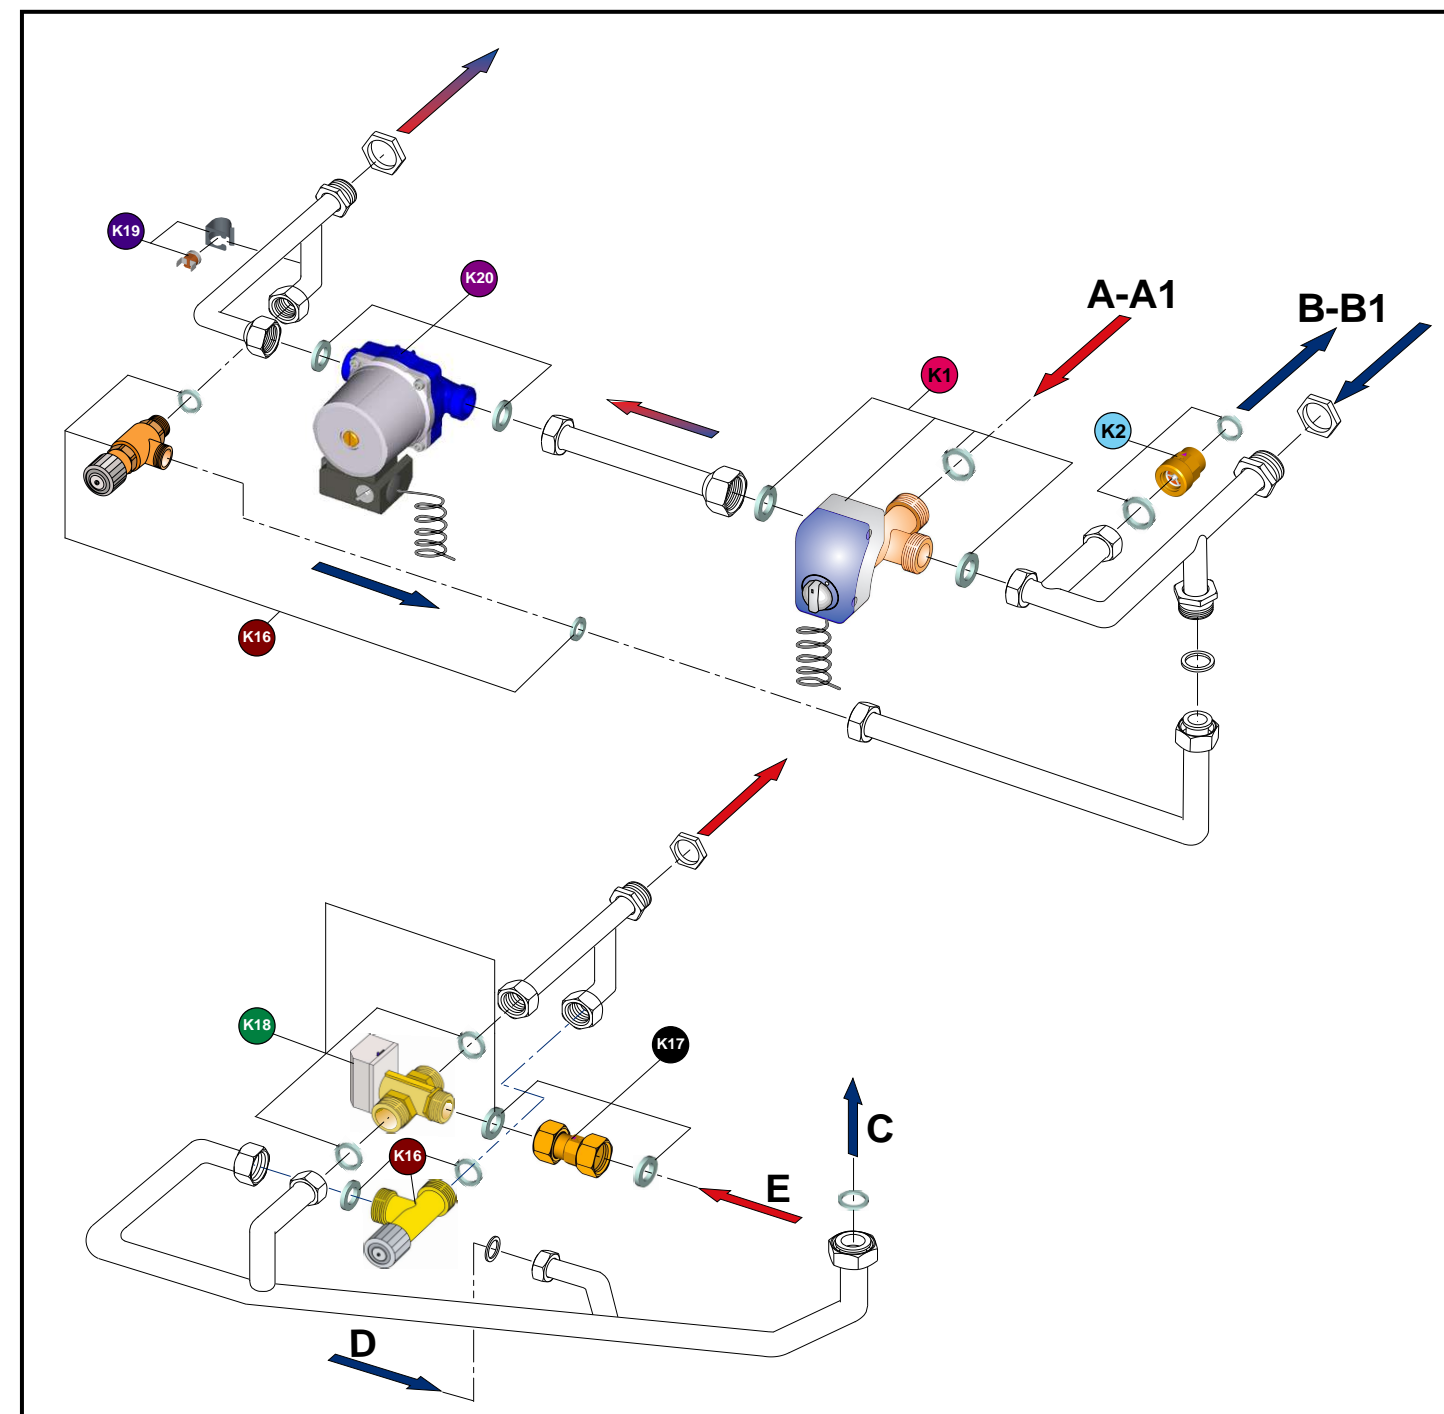

ECONCEPT KOMBI 15 (IT)

- LISTA PEZZI DI RICAMBIO

ECONCEPT KOMBI 15 (IT) MANTELLO

02 - 2004

K1	39811090	K2	39811350	K3	39811100	K4	39811200	K5	39811110	K6	39811120	K7	39811130
K8	39811140	K9	39811150	K10	39811160	K11	39811170	K12	39811180				

ECONCEPT KOMBI 15 (IT)

CABLAGGIO

02 - 2004

K1	39811210
K2	39811190
K3	39807003
K4	39809420
K5	39811220

ECONCEPT KOMBI 15 (IT)

GRUPPO ACQUA (CONFIGURAZIONE DI SERIE)

02 - 2004

K1	39810320
K2	39811230
K3	39811240
K4	39811250
K5	39807390
K6	39810580
K7	39810370
K8	39810650
K9	39811260
K10	39800130
K11	39806180
K12	39808980
K13	39809010
K14	39811270
K15	39811280

ECONCEPT KOMBI 15 (IT)
GRUPPO ACQUA (CONFIGURAZIONE CON KIT A BASSA TEMPERATURA)

02 - 2004

K1 39811290	K12 39808980
K2 39810330	K13 39809010
K3 39811240	K14 39811220
K4 39811250	K15 39811280
K5 39807390	K16 39811230
K6 39810580	K17 39811300
K7 39810370	K18 39810940
K8 39810650	K19 39811310
K9 39811260	K20 39806510
K10 39800130	
K11 39806180	

ECONCEPT KOMBI 15 (IT)
GRUPPO GAS

02 - 2004

- **K1** 39810340
- **K2** 39806200
- **K3** 39810640
- **K4** 39811320
- **K5** 39808600
- **K6** 39810540
- **K7** 39810680
- **K8** 39807910
- **K9** 39811330
- **K10** 39811340