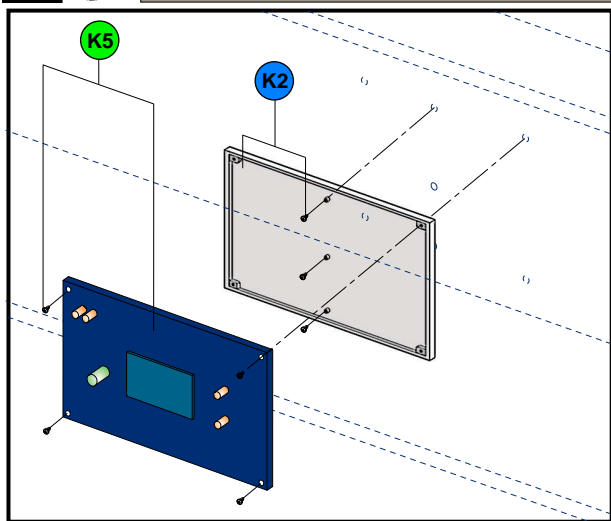

ECONCEPT KOMBI 15 (IT)

- LISTA PEZZI DI RICAMBIO

ECONCEPT KOMBI 15 (IT) MANTELLO

02 - 2004

K1	39811090	K2	39811350	K3	39811100	K4	39811200	K5	39811110	K6	39811120	K7	39811130
K8	39811140	K9	39811150	K10	39811160	K11	39811170	K12	39811180				

ECONCEPT KOMBI 15 (IT)

CABLAGGIO

02 - 2004

K1	39811210
K2	39811190
K3	39807003
K4	39809420
K5	39811220

ECONCEPT KOMBI 15 (IT)

GRUPPO ACQUA (CONFIGURAZIONE DI SERIE)

02 - 2004

K1	39810320
K2	39811230
K3	39811240
K4	39811250
K5	39807390
K6	39810580
K7	39810370
K8	39810650
K9	39811260
K10	39800130
K11	39806180
K12	39808980
K13	39809010
K14	39811270
K15	39811280