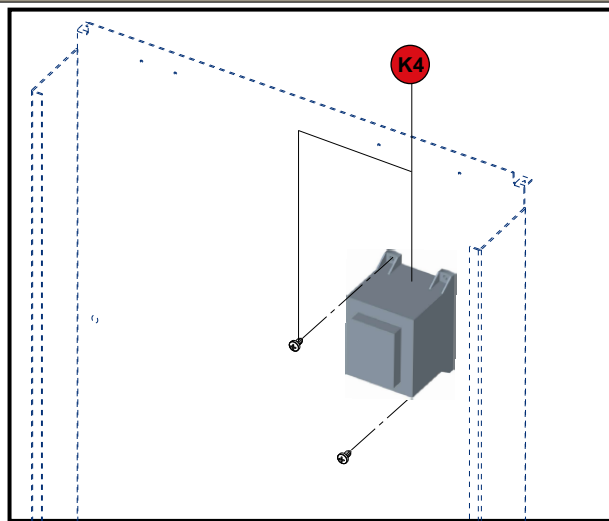

ECONCEPT KOMBI 15 (IT)

CABLAGGIO

02 - 2004

K1	39811210
K2	39811190
K3	39807003
K4	39809420
K5	39811220