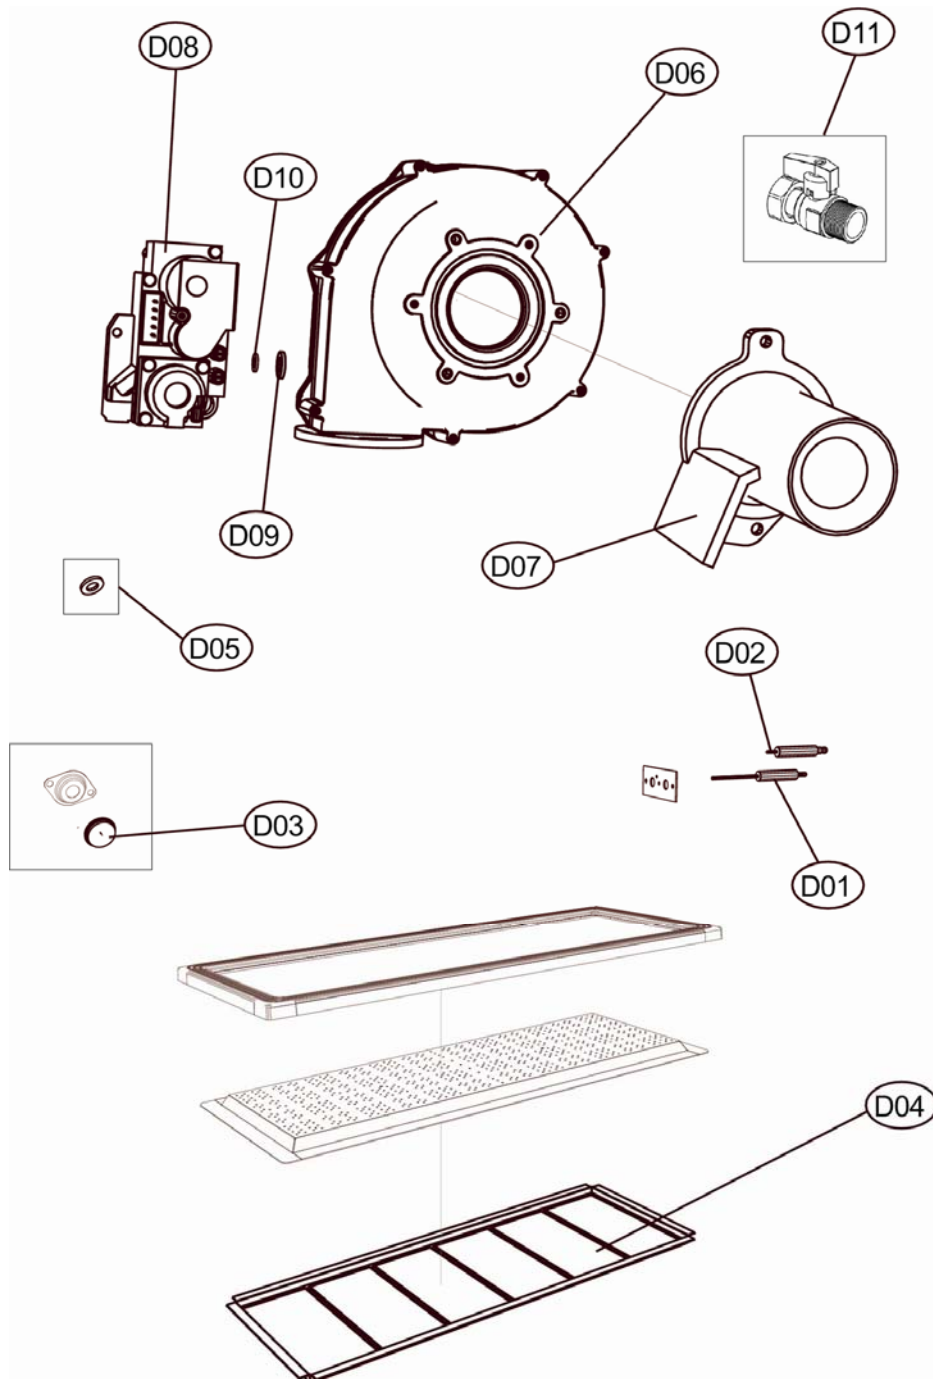

Lista Pezzi / Spare Parts / Ersatzsteile
List Onderdelen / Liste Pieces Detaches / Lista Piezas De Repuesto

ECONCEPT 51 I

CODICE	EDIZIONE	MERCATO
30K0464000	01/09/2007	UN

Lista Pezzi / Spare Parts / Ersatzteile
List Onderdelen / Liste Pieces Detaches / Lista Piezas De Repuesto

ECONCEPT 51 I

Lista Pezzi / Spare Parts / Ersatzteile
List Onderdelen / Liste Pieces Detaches / Lista Piezas De Repuesto

ECONCEPT 51 I

Lista Pezzi / Spare Parts / Ersatzteile
List Onderdelen / Liste Pieces Detaches / Lista Piezas De Repuesto

ECONCEPT 51 I

Lista Pezzi / Spare Parts / Ersatzsteile
List Onderdelen / Liste Pieces Detaches / Lista Piezas De Repuesto

ECONCEPT 51 I

Lista Pezzi / Spare Parts / Ersatzsteile
List Onderdelen / Liste Pieces Detaches / Lista Piezas De Repuesto