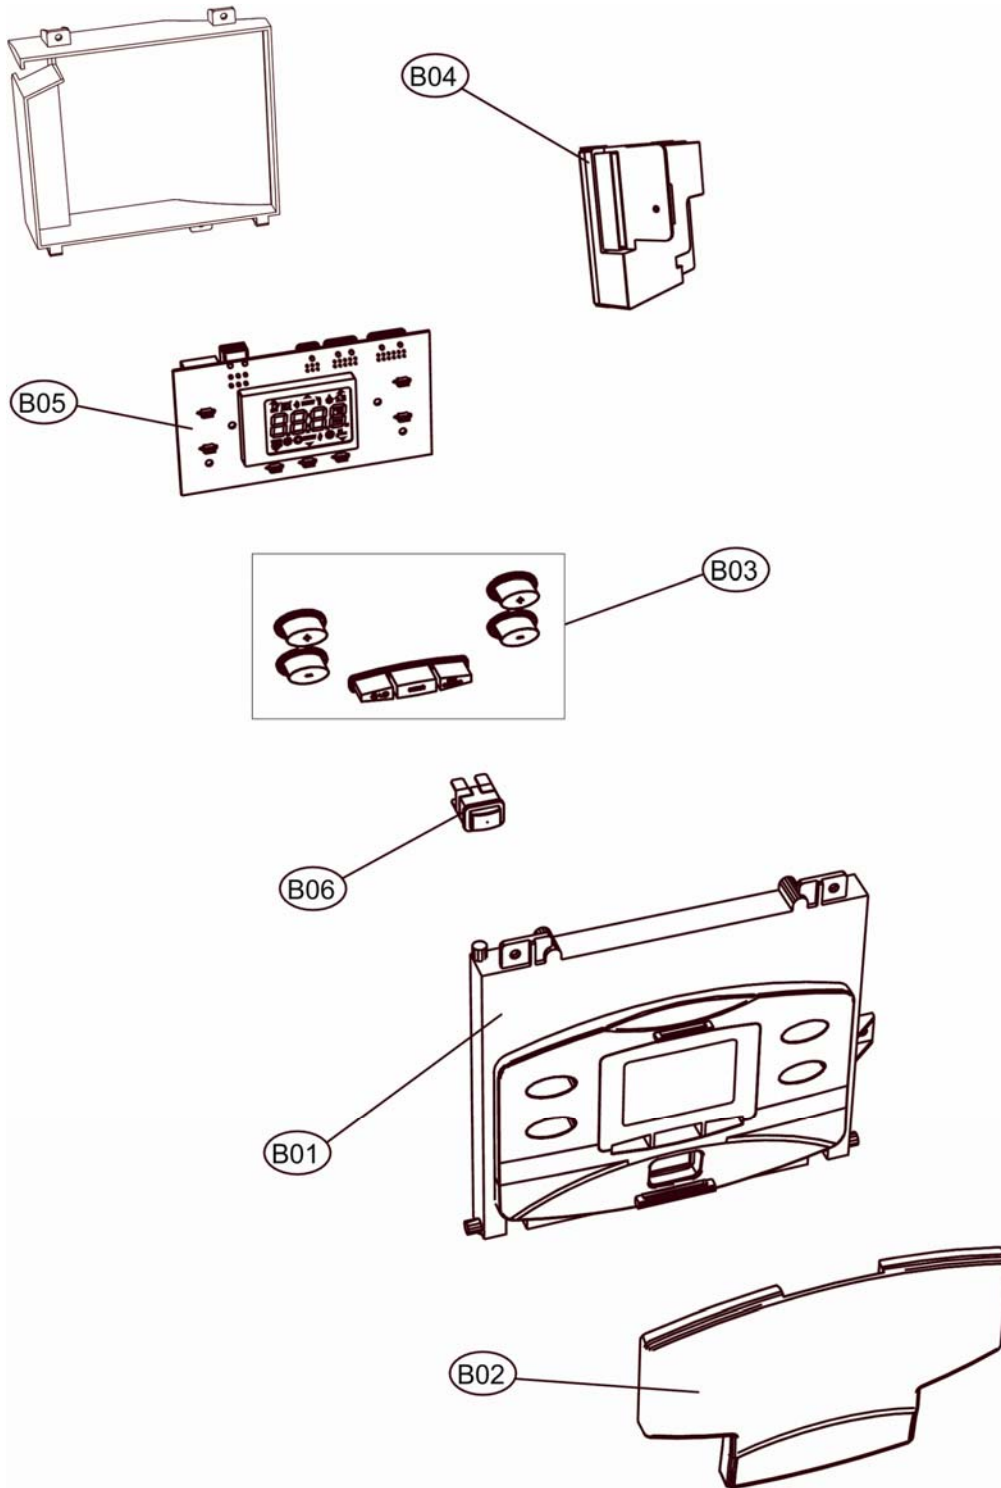

Lista Pezzi / Spare Parts / Ersatzsteile
List Onderdelen / Liste Pieces Detaches / Lista Piezas De Repuesto

ECONCEPT 51 I

CODICE	EDIZIONE	MERCATO
30K0464000	01/09/2007	UN

Lista Pezzi / Spare Parts / Ersatzteile
List Onderdelen / Liste Pieces Detaches / Lista Piezas De Repuesto

ECONCEPT 51 I

Lista Pezzi / Spare Parts / Ersatzteile
List Onderdelen / Liste Pieces Detaches / Lista Piezas De Repuesto

ECONCEPT 51 I

Lista Pezzi / Spare Parts / Ersatzteile
List Onderdelen / Liste Pieces Detaches / Lista Piezas De Repuesto

ECONCEPT 51 I

Lista Pezzi / Spare Parts / Ersatzsteile
List Onderdelen / Liste Pieces Detaches / Lista Piezas De Repuesto

ECONCEPT 51 I

Lista Pezzi / Spare Parts / Ersatzsteile
List Onderdelen / Liste Pieces Detaches / Lista Piezas De Repuesto