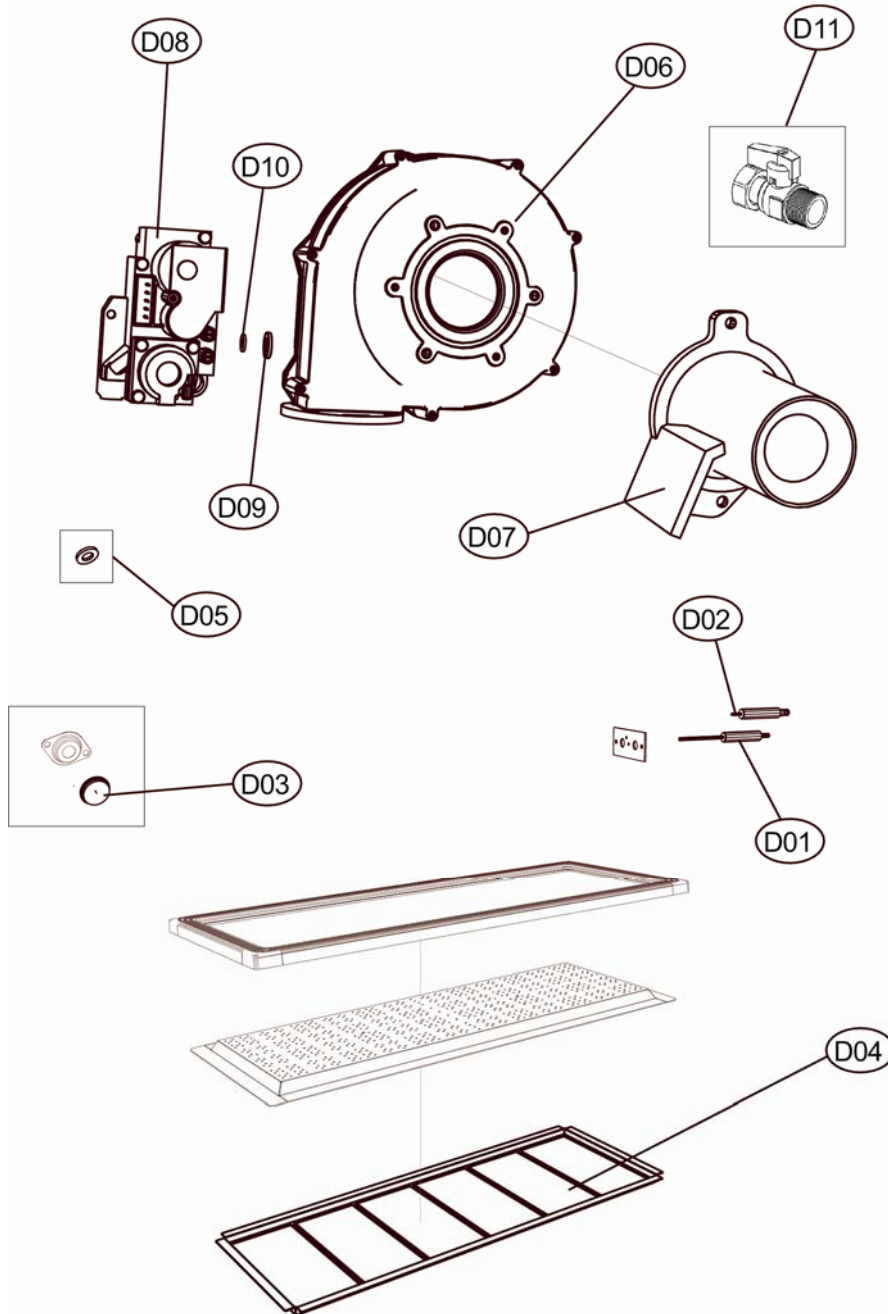

Lista Pezzi / Spare Parts / Ersatzteile
List Onderdelen / Liste Pieces Detaches / Lista Piezas De Repuesto

ECONCEPT 51

CODICE	EDIZIONE	MERCATO
30K0469001	01/10/2008	UN

ECONCEPT 51

A01

ECONCEPT 51

ECONCEPT 51

ECONCEPT 51

ECONCEPT 51

LISTA PEZZI

POS.	CODICE	DESC.	QT.
A01	39829390	KIT ARMADIO "Fol"(37045210)	1.000
B01	39829300	KIT SCATOLA EL. (35013110)	1.000
B02	39829310	KIT PORTELLINO FUMEE(35003100)	1.000
B03	39829320	KIT MEMBRANE TASTI Sr.M7L0	1.000
B04	39829330	KIT CENTRALINA (36508281)	1.000
B05	39829340	KIT SCHEDA EL.DSP12A(38322531)	1.000
B06	39811480	KIT 5 PULSANTI (36100460)	1.000
C01	39807860	KIT GUARNIZ.SIFONE (35101700)	1.000
C02	39829160	KIT SIFONE Sr.M7L0 (35102610)	1.000
C03	39806570	KIT PORTA VASCA (32913090)	1.000
C04	39829170	KIT GUARN.USC.FUMI (35102960)	1.000
C05	39829180	KIT GUARN.VASCA RC. (35101501)	1.000
C06	39829190	KIT PACCO LAM. (37404412)	1.000
C07	39806670	KIT SONDA TEMP. (36200490)	1.000
C08	39821530	KIT SONDA TEMP.DP. (36200720)	1.000
C09	39808560	KIT SONDA BOILER (36200560)	1.000
C10	39815060	KIT RUB.3/4"Art.845F(36900400)	1.000
C11	39829260	KIT POMPA FRSL15/7 (36600240)	1.000
C12	39818260	KIT PRESSOST.H2O (39404710)	1.000
C13	39829270	KIT VALV.SIC.6bar (36902400)	1.000
C14	39815070	KIT VALV.DEV.1"-3/4"(36900410)	1.000
C15	39829280	KIT VALV.N/R 1" M. (36902410)	1.000
D01	39806200	KIT ELETTRODO RIVEL.(36702635)	1.000
D02	39832360	KIT GR.ELETTRODI (36702940)	1.000
D03	39815100	KIT 5 VETRINI SPIA (35320830)	1.000
D04	39814180	KIT BRUC.CERAM. (37608310)	1.000
D05	39829200	KIT 5 GUARN.VENTIL. (35103100)	1.000
D06	39829210	KIT VENTIL.Sr.M7L0 (36600250)	1.000
D07	39829220	KIT VENTURI VENTIL. (36600260)	1.000
D08	39829230	KIT VALV.GAS VK4115V(36800700)	1.000
D09	39829240	KIT 10 DIAFR.Di.7,2 (34014680)	1.000
D10	39829250	KIT 10 DIAFR.Di.5,3 (34014670)	1.000
D11	39829290	KIT RUB.GAS 3/4"MF (36902420)	1.000