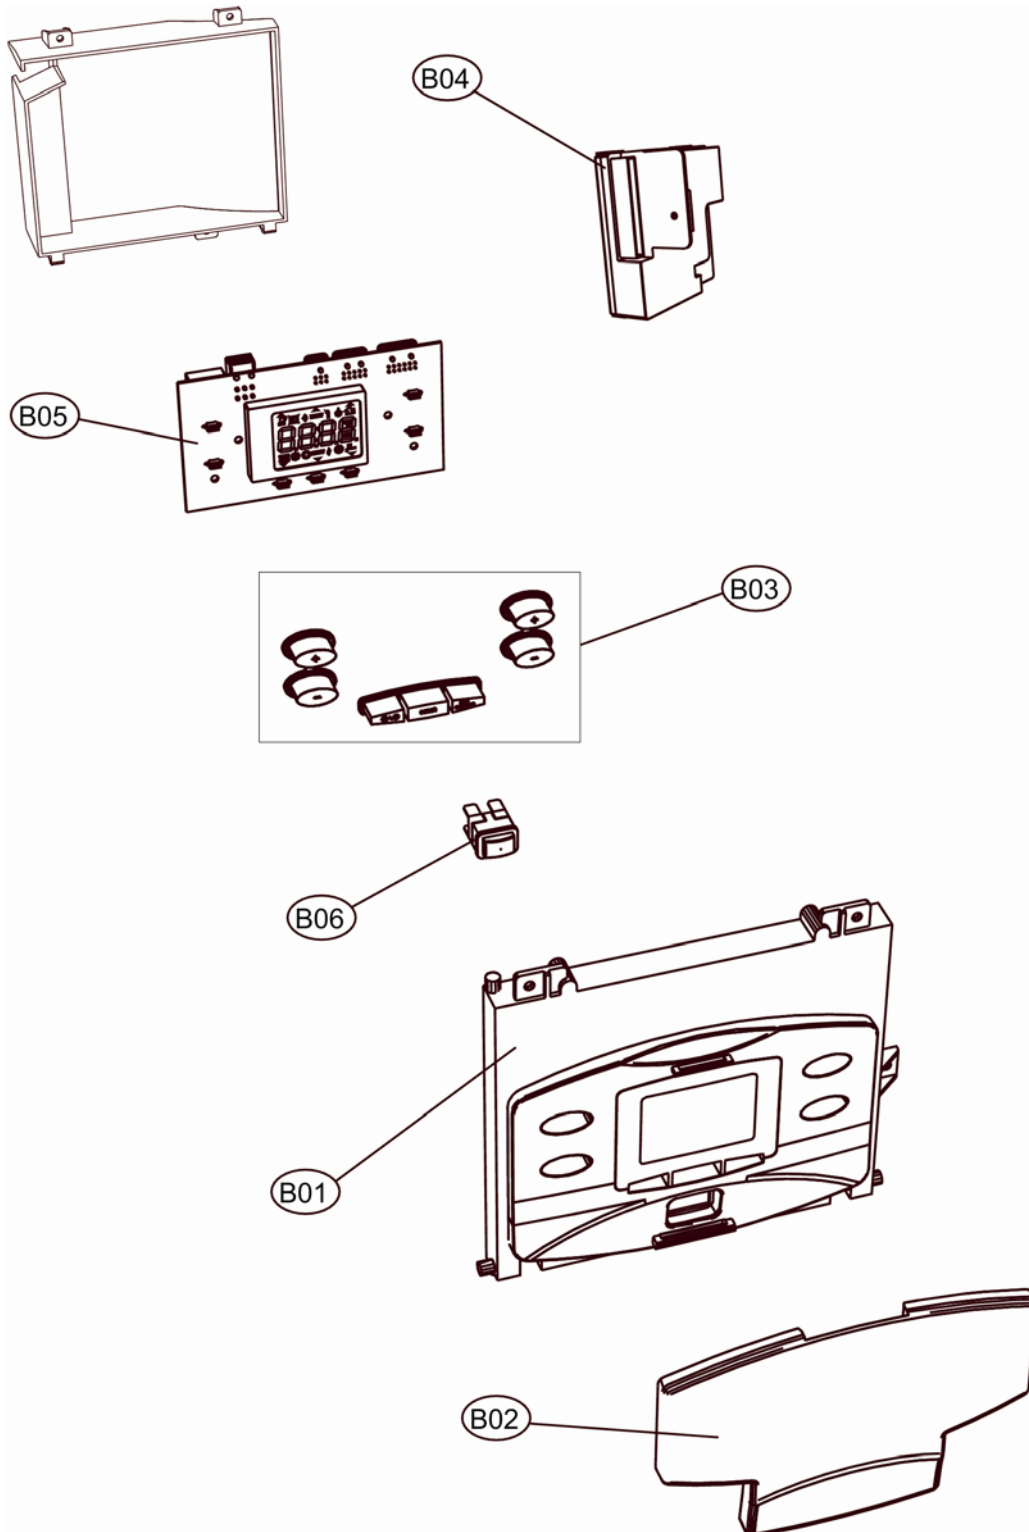

Lista Pezzi / Spare Parts / Ersatzteile
List Onderdelen / Liste Pieces Detaches / Lista Piezas De Repuesto

ECONCEPT 51

CODICE	EDIZIONE	MERCATO
30K0469001	01/10/2008	UN

ECONCEPT 51

A01

ECONCEPT 51

ECONCEPT 51

ECONCEPT 51

ECONCEPT 51

LISTA PEZZI

POS.	CODICE	DESC.	QT.
A01	39829390	KIT ARMADIO "Fol"(37045210)	1.000
B01	39829300	KIT SCATOLA EL. (35013110)	1.000
B02	39829310	KIT PORTELLINO FUMEE(35003100)	1.000
B03	39829320	KIT MEMBRANE TASTI Sr.M7L0	1.000
B04	39829330	KIT CENTRALINA (36508281)	1.000
B05	39829340	KIT SCHEDA EL.DSP12A(38322531)	1.000
B06	39811480	KIT 5 PULSANTI (36100460)	1.000
C01	39807860	KIT GUARNIZ.SIFONE (35101700)	1.000
C02	39829160	KIT SIFONE Sr.M7L0 (35102610)	1.000
C03	39806570	KIT PORTA VASCA (32913090)	1.000
C04	39829170	KIT GUARN.USC.FUMI (35102960)	1.000
C05	39829180	KIT GUARN.VASCA RC. (35101501)	1.000
C06	39829190	KIT PACCO LAM. (37404412)	1.000
C07	39806670	KIT SONDA TEMP. (36200490)	1.000
C08	39821530	KIT SONDA TEMP.DP. (36200720)	1.000
C09	39808560	KIT SONDA BOILER (36200560)	1.000
C10	39815060	KIT RUB.3/4"Art.845F(36900400)	1.000
C11	39829260	KIT POMPA FRSL15/7 (36600240)	1.000
C12	39818260	KIT PRESSOST.H2O (39404710)	1.000
C13	39829270	KIT VALV.SIC.6bar (36902400)	1.000
C14	39815070	KIT VALV.DEV.1"-3/4"(36900410)	1.000
C15	39829280	KIT VALV.N/R 1" M. (36902410)	1.000
D01	39806200	KIT ELETTRODO RIVEL.(36702635)	1.000
D02	39832360	KIT GR.ELETTRODI (36702940)	1.000
D03	39815100	KIT 5 VETRINI SPIA (35320830)	1.000
D04	39814180	KIT BRUC.CERAM. (37608310)	1.000
D05	39829200	KIT 5 GUARN.VENTIL. (35103100)	1.000
D06	39829210	KIT VENTIL.Sr.M7L0 (36600250)	1.000
D07	39829220	KIT VENTURI VENTIL. (36600260)	1.000
D08	39829230	KIT VALV.GAS VK4115V(36800700)	1.000
D09	39829240	KIT 10 DIAFR.Di.7,2 (34014680)	1.000
D10	39829250	KIT 10 DIAFR.Di.5,3 (34014670)	1.000
D11	39829290	KIT RUB.GAS 3/4"MF (36902420)	1.000