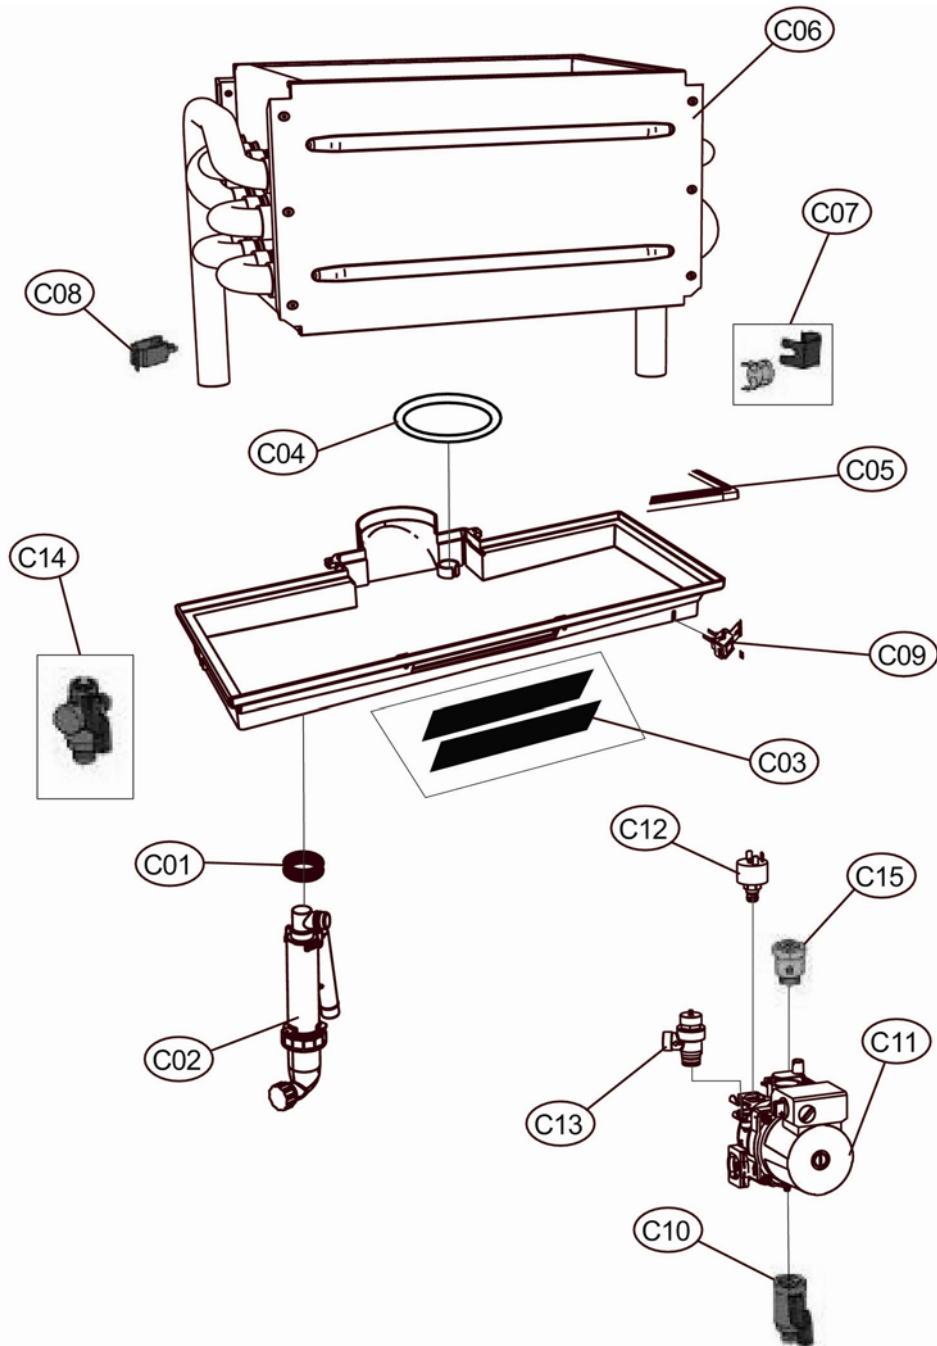

Lista Pezzi / Spare Parts / Ersatzteile
List Onderdelen / Liste Pieces Detaches / Lista Piezas De Repuesto

ECONCEPT 51

CODICE	EDIZIONE	MERCATO
30K0469001	01/10/2008	UN

ECONCEPT 51

A01

ECONCEPT 51

ECONCEPT 51

ECONCEPT 51

ECONCEPT 51

LISTA PEZZI

POS.	CODICE	DESC.	QT.
A01	39829390	KIT ARMADIO "Fol"(37045210)	1.000
B01	39829300	KIT SCATOLA EL. (35013110)	1.000
B02	39829310	KIT PORTELLINO FUMEE(35003100)	1.000
B03	39829320	KIT MEMBRANE TASTI Sr.M7L0	1.000
B04	39829330	KIT CENTRALINA (36508281)	1.000
B05	39829340	KIT SCHEDA EL.DSP12A(38322531)	1.000
B06	39811480	KIT 5 PULSANTI (36100460)	1.000
C01	39807860	KIT GUARNIZ.SIFONE (35101700)	1.000
C02	39829160	KIT SIFONE Sr.M7L0 (35102610)	1.000
C03	39806570	KIT PORTA VASCA (32913090)	1.000
C04	39829170	KIT GUARN.USC.FUMI (35102960)	1.000
C05	39829180	KIT GUARN.VASCA RC. (35101501)	1.000
C06	39829190	KIT PACCO LAM. (37404412)	1.000
C07	39806670	KIT SONDA TEMP. (36200490)	1.000
C08	39821530	KIT SONDA TEMP.DP. (36200720)	1.000
C09	39808560	KIT SONDA BOILER (36200560)	1.000
C10	39815060	KIT RUB.3/4"Art.845F(36900400)	1.000
C11	39829260	KIT POMPA FRSL15/7 (36600240)	1.000
C12	39818260	KIT PRESSOST.H2O (39404710)	1.000
C13	39829270	KIT VALV.SIC.6bar (36902400)	1.000
C14	39815070	KIT VALV.DEV.1"-3/4"(36900410)	1.000
C15	39829280	KIT VALV.N/R 1" M. (36902410)	1.000
D01	39806200	KIT ELETTRODO RIVEL.(36702635)	1.000
D02	39832360	KIT GR.ELETTRODI (36702940)	1.000
D03	39815100	KIT 5 VETRINI SPIA (35320830)	1.000
D04	39814180	KIT BRUC.CERAM. (37608310)	1.000
D05	39829200	KIT 5 GUARN.VENTIL. (35103100)	1.000
D06	39829210	KIT VENTIL.Sr.M7L0 (36600250)	1.000
D07	39829220	KIT VENTURI VENTIL. (36600260)	1.000
D08	39829230	KIT VALV.GAS VK4115V(36800700)	1.000
D09	39829240	KIT 10 DIAFR.Di.7,2 (34014680)	1.000
D10	39829250	KIT 10 DIAFR.Di.5,3 (34014670)	1.000
D11	39829290	KIT RUB.GAS 3/4"MF (36902420)	1.000