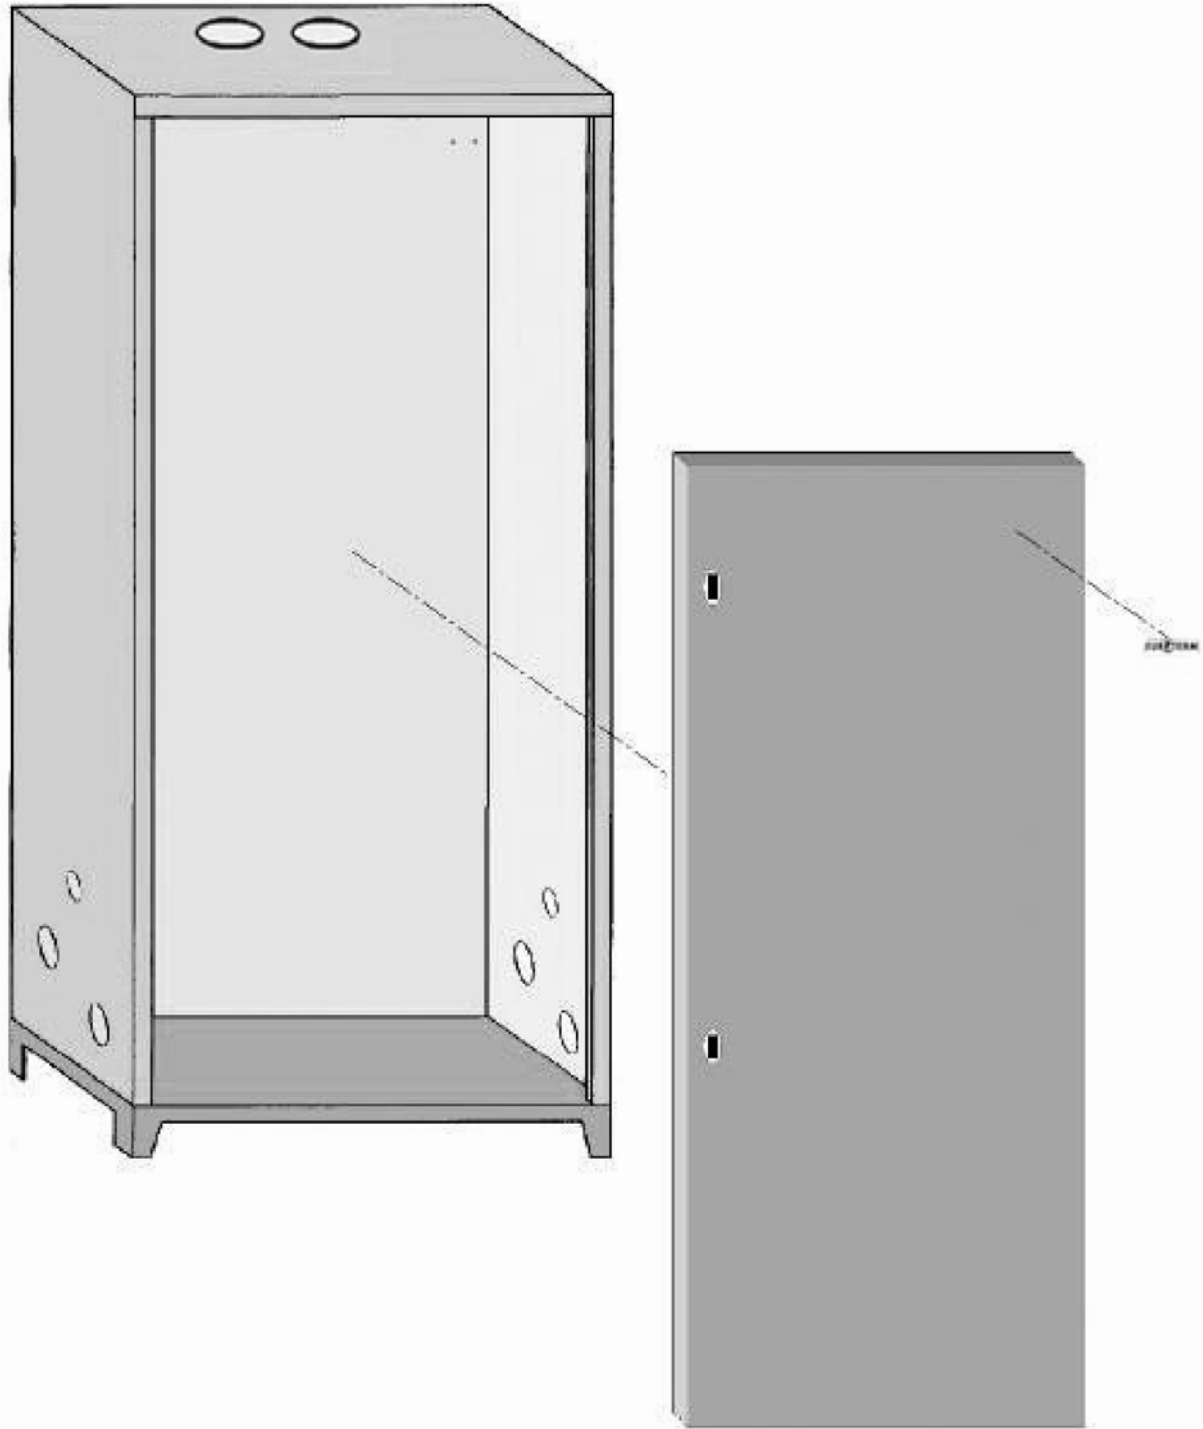

Lista Pezzi / Spare Parts / Ersatzteile
List Onderdelen / Liste Pieces Detaches / Lista Piezas De Repuesto

ECONCEPT 51

CODICE	EDIZIONE	MERCATO
30K0469001	01/10/2008	UN

ECONCEPT 51

A01

ECONCEPT 51

ECONCEPT 51

ECONCEPT 51

ECONCEPT 51

LISTA PEZZI

POS.	CODICE	DESC.	QT.
A01	39829390	KIT ARMADIO "Fol"(37045210)	1.000
B01	39829300	KIT SCATOLA EL. (35013110)	1.000
B02	39829310	KIT PORTELLINO FUMEE(35003100)	1.000
B03	39829320	KIT MEMBRANE TASTI Sr.M7L0	1.000
B04	39829330	KIT CENTRALINA (36508281)	1.000
B05	39829340	KIT SCHEDA EL.DSP12A(38322531)	1.000
B06	39811480	KIT 5 PULSANTI (36100460)	1.000
C01	39807860	KIT GUARNIZ.SIFONE (35101700)	1.000
C02	39829160	KIT SIFONE Sr.M7L0 (35102610)	1.000
C03	39806570	KIT PORTA VASCA (32913090)	1.000
C04	39829170	KIT GUARN.USC.FUMI (35102960)	1.000
C05	39829180	KIT GUARN.VASCA RC. (35101501)	1.000
C06	39829190	KIT PACCO LAM. (37404412)	1.000
C07	39806670	KIT SONDA TEMP. (36200490)	1.000
C08	39821530	KIT SONDA TEMP.DP. (36200720)	1.000
C09	39808560	KIT SONDA BOILER (36200560)	1.000
C10	39815060	KIT RUB.3/4"Art.845F(36900400)	1.000
C11	39829260	KIT POMPA FRSL15/7 (36600240)	1.000
C12	39818260	KIT PRESSOST.H2O (39404710)	1.000
C13	39829270	KIT VALV.SIC.6bar (36902400)	1.000
C14	39815070	KIT VALV.DEV.1"-3/4"(36900410)	1.000
C15	39829280	KIT VALV.N/R 1" M. (36902410)	1.000
D01	39806200	KIT ELETTRODO RIVEL.(36702635)	1.000
D02	39832360	KIT GR.ELETTRODI (36702940)	1.000
D03	39815100	KIT 5 VETRINI SPIA (35320830)	1.000
D04	39814180	KIT BRUC.CERAM. (37608310)	1.000
D05	39829200	KIT 5 GUARN.VENTIL. (35103100)	1.000
D06	39829210	KIT VENTIL.Sr.M7L0 (36600250)	1.000
D07	39829220	KIT VENTURI VENTIL. (36600260)	1.000
D08	39829230	KIT VALV.GAS VK4115V(36800700)	1.000
D09	39829240	KIT 10 DIAFR.Di.7,2 (34014680)	1.000
D10	39829250	KIT 10 DIAFR.Di.5,3 (34014670)	1.000
D11	39829290	KIT RUB.GAS 3/4"MF (36902420)	1.000