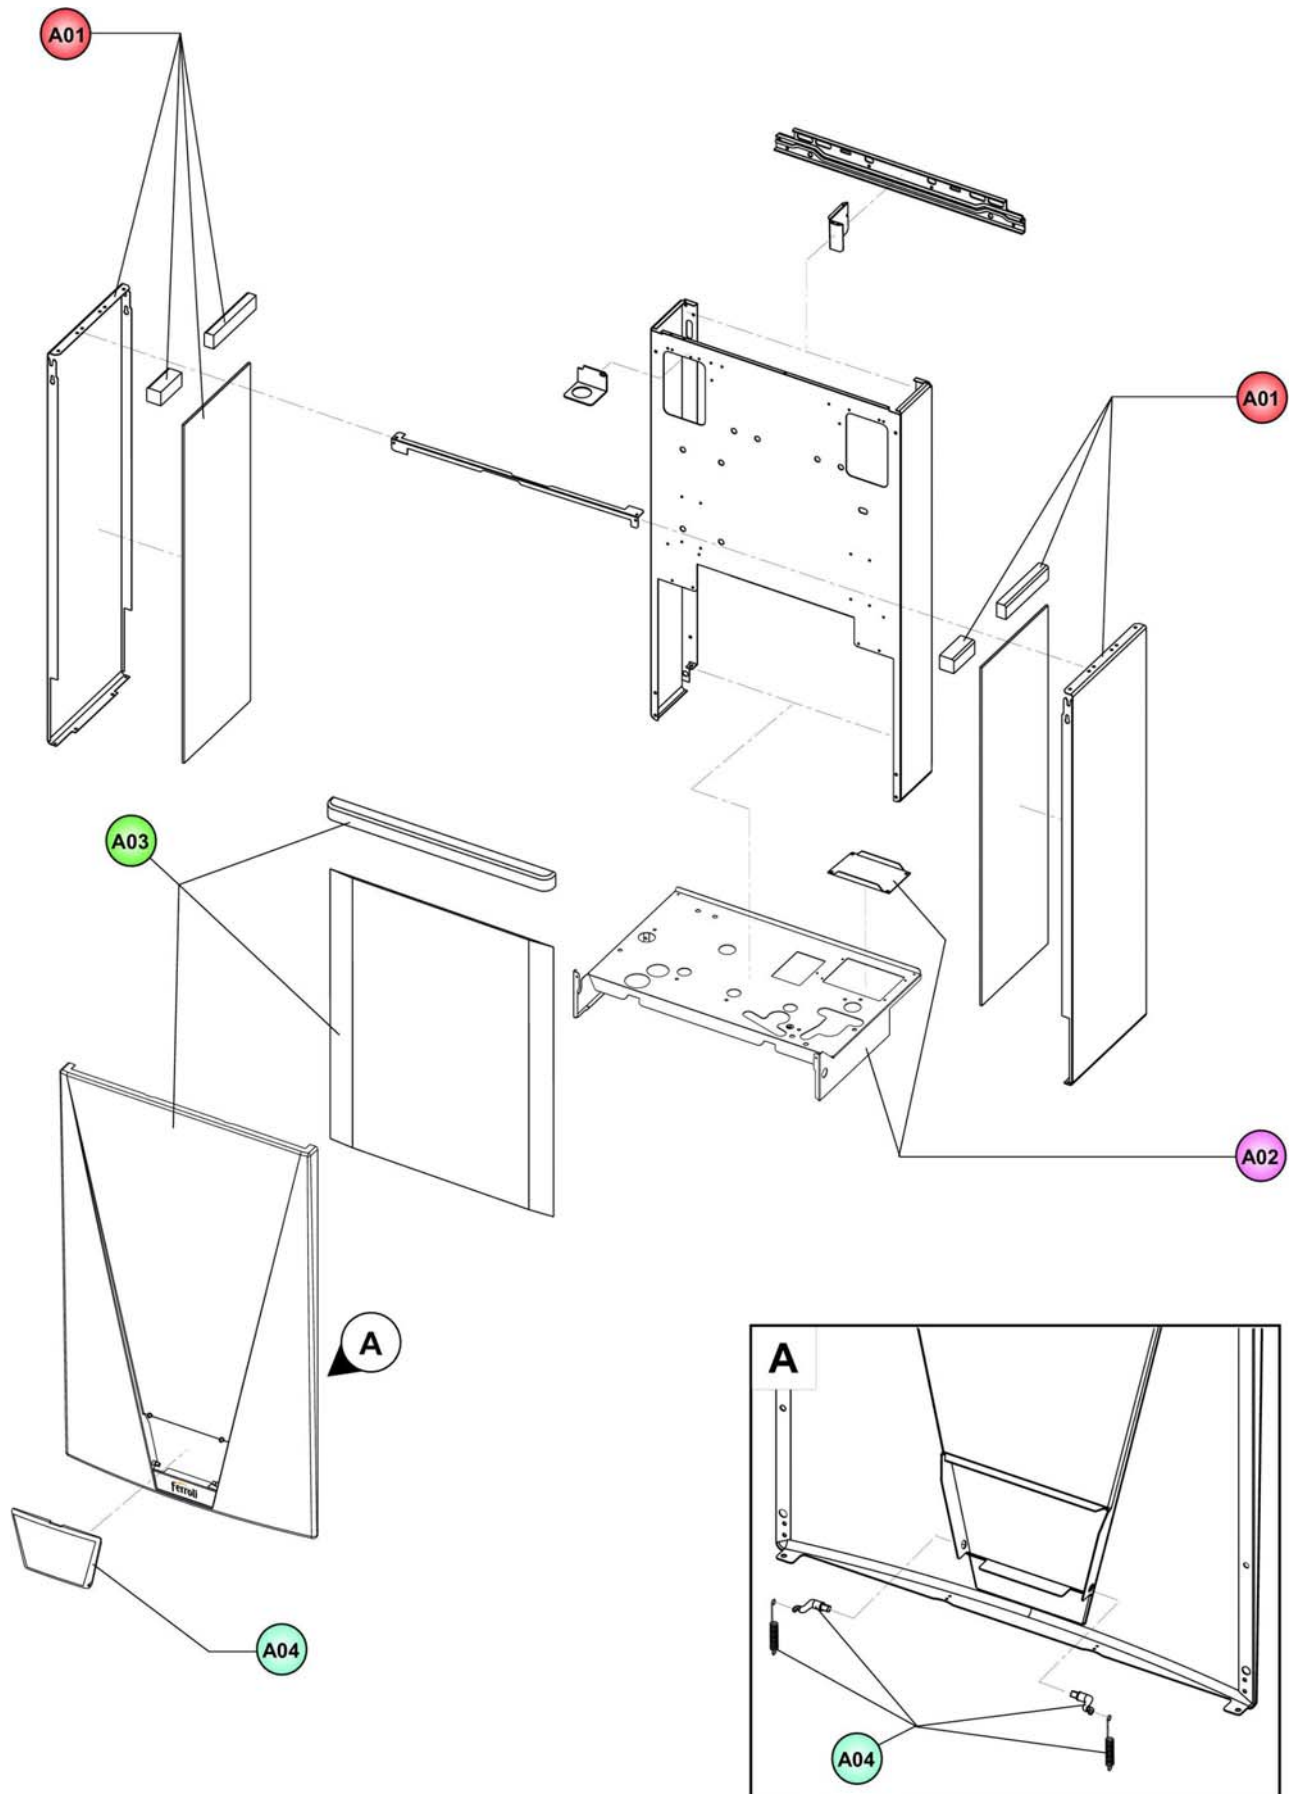

ferrolì

ECONCEPT 35A

- LISTA PEZZI DI RICAMBIO
- SPARE PART LIST
- ERSATZSTEILE
- LIJST ONDERDELEN
- LISTE PIECES DETACHES
- LISTA PIEZAS DE REPUESTO

<i>CODICE</i>	<i>EDIZIONE</i>	<i>MERCATO</i>
30K0059001	01/12/2004	IT

- MANTELLATURA - JACKET - KESSELVERKLEIDUNG -
- MANTEL - JAQUETTE - CUERPO -

- CABLAGGIO / WIRING / VERDRAHTUNG -
- BEKABELING / CABLAGE / CABLEADO -

- GRUPPO ACQUA / WATER LINE / WASSERDRUCKLEITUNG -
- HYDRAULISCHE CONSTRUCTIE / CONDUITE EAU / GRUPO AGUA -