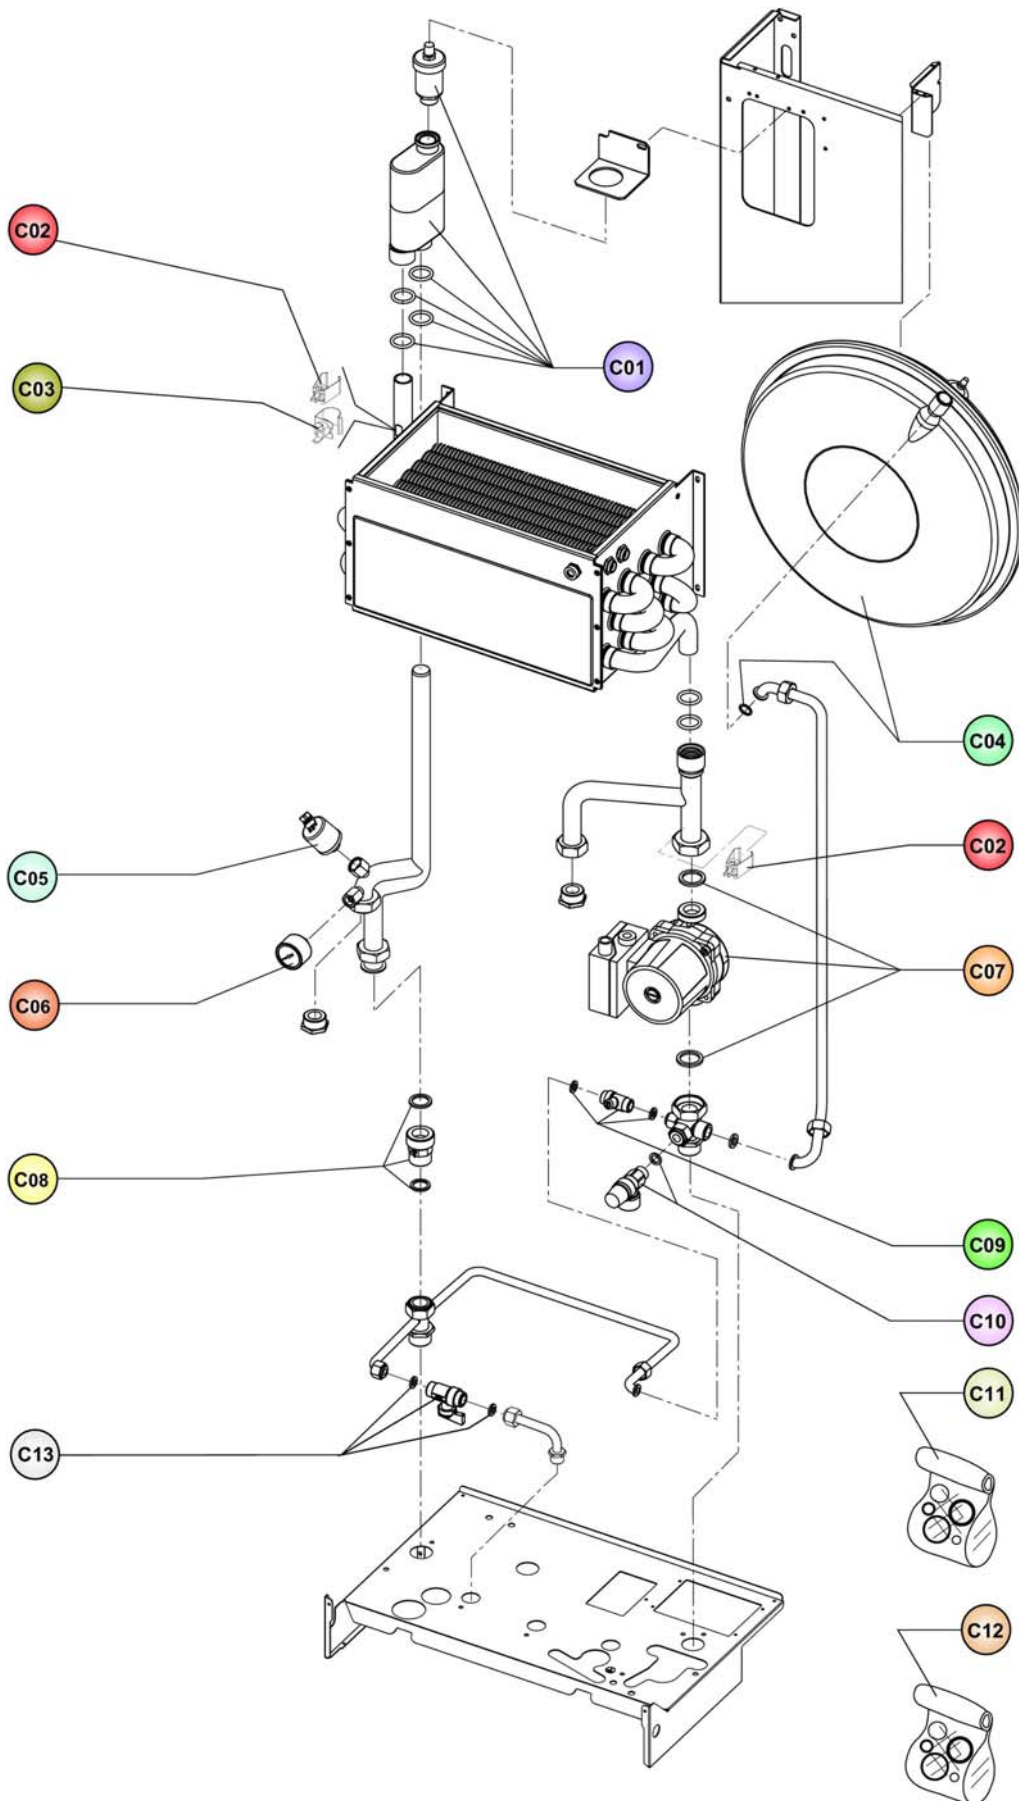

ferrolì

ECONCEPT 35A

- LISTA PEZZI DI RICAMBIO
- SPARE PART LIST
- ERSATZSTEILE
- LIJST ONDERDELEN
- LISTE PIECES DETACHES
- LISTA PIEZAS DE REPUESTO

<i>CODICE</i>	<i>EDIZIONE</i>	<i>MERCATO</i>
30K0059001	01/12/2004	IT

- GRUPPO GAS / GAS LINE / GASSAMMLER EINHEIT -
 - GASLIJN / CONDUITE GAZ / GRUPO GAS -

LISTA PEZZI			
POS.	CODICE	DESC.	QT.
A01	39810530	KIT FIANCO REVERS.*ECONCEPT 25	1
A02	39817020	KIT FONDO TELAIO (31216740)	1
A03	39810410	KIT PANNELLO ANTER. (31107770)	1
A04	39810400	KIT PORTELLINO TRAP. (35009580)	1
B01	39809420	KIT TRASFORM. (36702760)	1
B02	39810390	KIT SCATOLA ELETTR. (35009780)	1
B03	39810380	KIT SCHEDA DISPLAY (38320520)	1
B04	39810470	KIT MANOP.& PULS. ECONCEPT 35C	1
B05	39811480	KIT 5 PULSANTI (36100460)	1
C01	39810370	KIT SEP.ARIA+VALV. (38419270)	1
C02	39806670	KIT SONDA TEMP. (36200490)	1
C03	39805650	KIT TST.C.ARG.100° (36400900)	1
C04	39809690	KIT VASO ESP.10Lt. (36802740)	1
C05	39809470	KIT TRASDUTTORE (36400380)	1
C06	39809750	KIT IDROM.ATT.1/4" (36400390)	1
C07	39809480	KIT POMPA (36601611)	1
C08	39810330	KIT VALV.N/R 1"-3/4" 36900350)	1
C09	39810360	KIT RUBIN.3/8" (36901940)	1
C10	39800130	KIT VALV.SIC.MF1/2" (36900660)	1
C11	39810350	KIT GUARNIZ.& O-RING*ECONCEPT	1
C12	39812340	KIT GUARNIZ.H2O (da 3/8"a 1")	1
C13	39808980	KIT RUBINETTO 3/8" (36901470)	1
D01	39810440	KIT ELETTRODO ACC. (36702791)	1
D02	39810340	KIT SONDA TEMP.+LAM.(36200490)	1
D03	39810670	KIT BRUC.CER.COMPL. (37608320)	1
D04	39810460	KIT PACCO LAM. OMPL. 37400110)	1
D05	39811580	KIT UG.ARIA D.22,5 (32203550)	1
D06	39811600	KIT UG.GAS gpl D4,40 32203570)	1
D07	39811730	KIT UG.GAS m. D6,10 32203530)	1
D08	39806570	KIT PORTA VASCA (32913090)	1
D09	39810420	KIT VALV.GAS (36800030)	1
D10	39810431	KIT CENTRALINA (36507491)	1
D11	39811610	KIT SERBATOIO COND. (39027270)	1
D12	39806200	KIT ELETTRODO RIVEL. (36702634)	1
D13	39809450	KIT VENTIL. (36601620)	1
D14	39811330	KIT SPIA SILICONE (35102230)	1
D15	39809540	KIT 2 GUARNIZ.CON. (35100000)	1