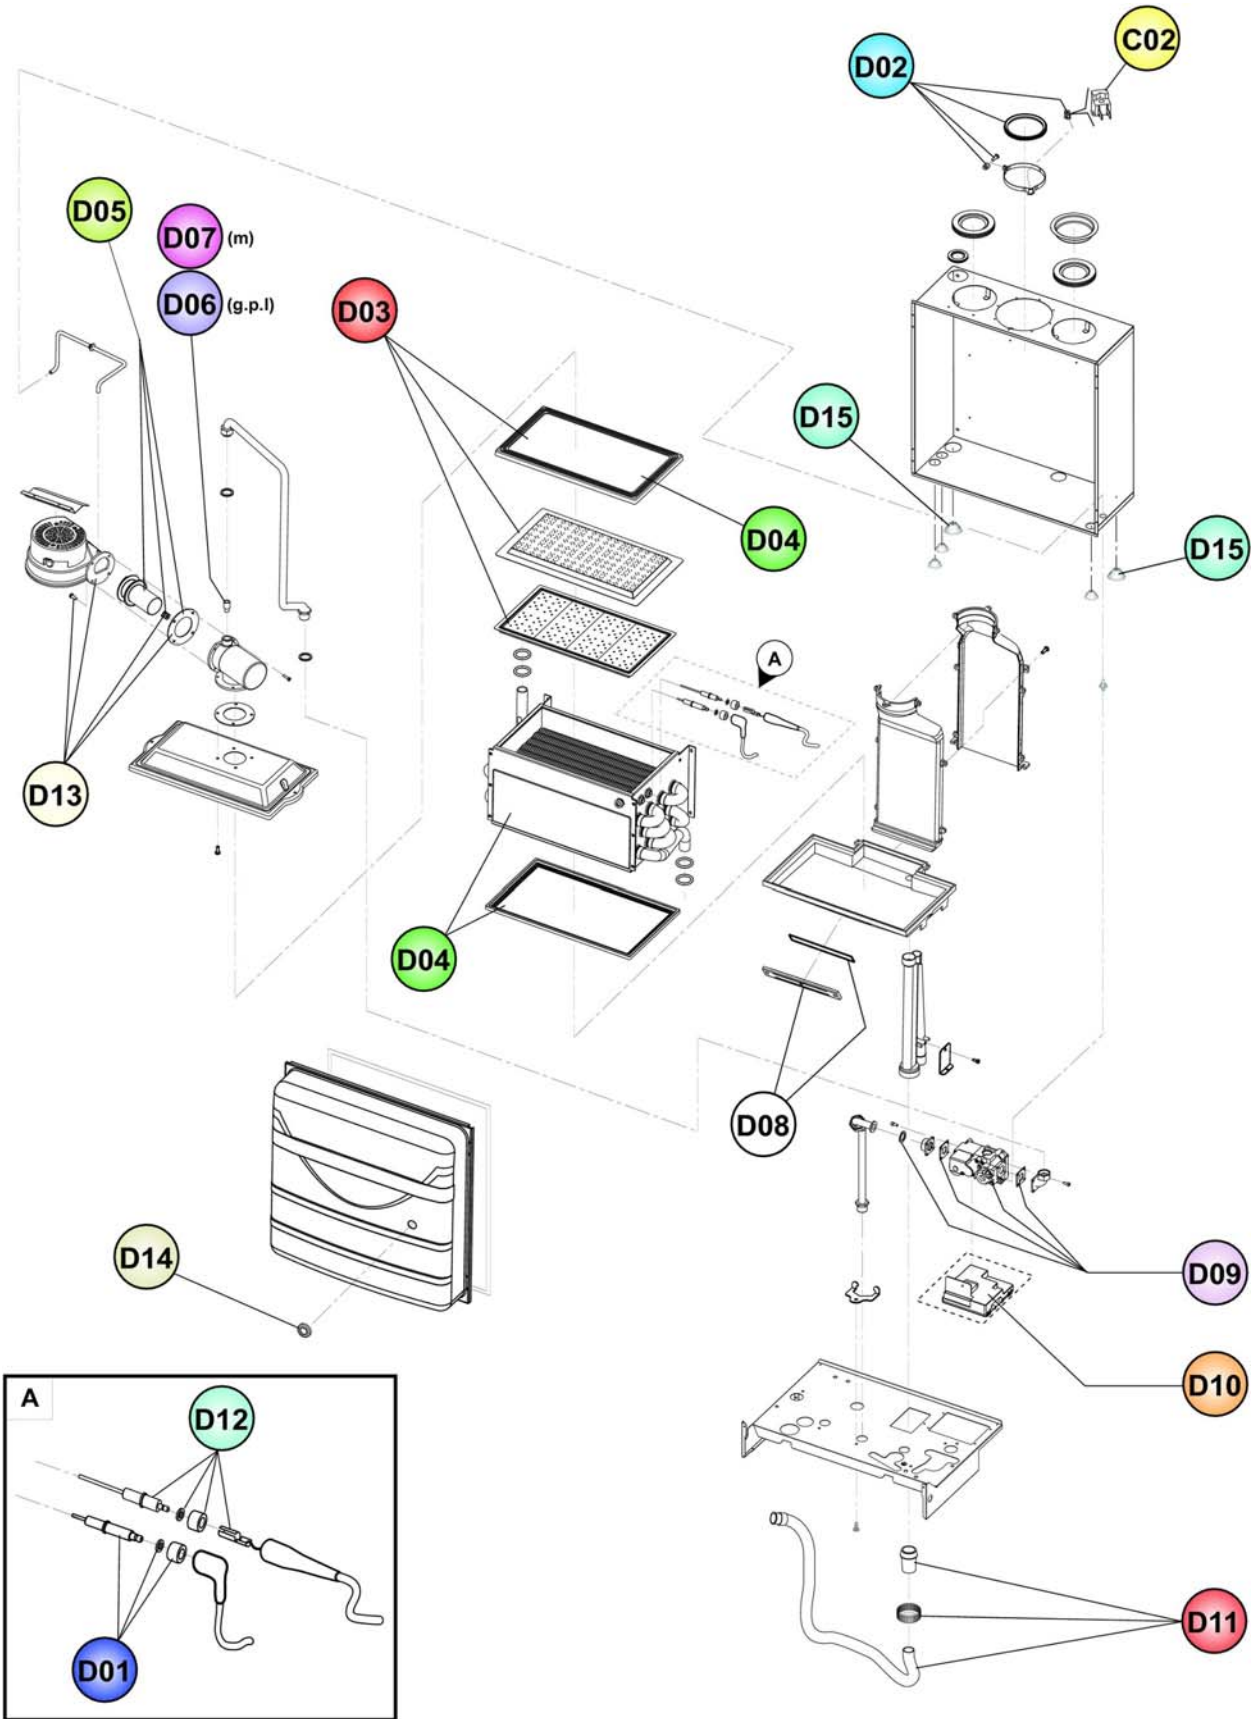

ferrolì

ECONCEPT 35A

- LISTA PEZZI DI RICAMBIO
- SPARE PART LIST
- ERSATZSTEILE
- LIJST ONDERDELEN
- LISTE PIECES DETACHES
- LISTA PIEZAS DE REPUESTO

<i>CODICE</i>	<i>EDIZIONE</i>	<i>MERCATO</i>
30K0059001	01/12/2004	IT

- GRUPPO GAS / GAS LINE / GASSAMMLER EINHEIT -
 - GASLIJN / CONDUITE GAZ / GRUPO GAS -

LISTA PEZZI			
POS.	CODICE	DESC.	QT.
A01	39810530	KIT FIANCO REVERS.*ECONCEPT 25	1
A02	39817020	KIT FONDO TELAIO (31216740)	1
A03	39810410	KIT PANNELLO ANTER. (31107770)	1
A04	39810400	KIT PORTELLINO TRAP. (35009580)	1
B01	39809420	KIT TRASFORM. (36702760)	1
B02	39810390	KIT SCATOLA ELETTR. (35009780)	1
B03	39810380	KIT SCHEDA DISPLAY (38320520)	1
B04	39810470	KIT MANOP.& PULS. ECONCEPT 35C	1
B05	39811480	KIT 5 PULSANTI (36100460)	1
C01	39810370	KIT SEP.ARIA+VALV. (38419270)	1
C02	39806670	KIT SONDA TEMP. (36200490)	1
C03	39805650	KIT TST.C.ARG.100° (36400900)	1
C04	39809690	KIT VASO ESP.10Lt. (36802740)	1
C05	39809470	KIT TRASDUTTORE (36400380)	1
C06	39809750	KIT IDROM.ATT.1/4" (36400390)	1
C07	39809480	KIT POMPA (36601611)	1
C08	39810330	KIT VALV.N/R 1"-3/4" 36900350)	1
C09	39810360	KIT RUBIN.3/8" (36901940)	1
C10	39800130	KIT VALV.SIC.MF1/2" (36900660)	1
C11	39810350	KIT GUARNIZ.& O-RING*ECONCEPT	1
C12	39812340	KIT GUARNIZ.H2O (da 3/8"a 1")	1
C13	39808980	KIT RUBINETTO 3/8" (36901470)	1
D01	39810440	KIT ELETTRODO ACC. (36702791)	1
D02	39810340	KIT SONDA TEMP.+LAM.(36200490)	1
D03	39810670	KIT BRUC.CER.COMPL. (37608320)	1
D04	39810460	KIT PACCO LAM. OMPL. 37400110)	1
D05	39811580	KIT UG.ARIA D.22,5 (32203550)	1
D06	39811600	KIT UG.GAS gpl D4,40 32203570)	1
D07	39811730	KIT UG.GAS m. D6,10 32203530)	1
D08	39806570	KIT PORTA VASCA (32913090)	1
D09	39810420	KIT VALV.GAS (36800030)	1
D10	39810431	KIT CENTRALINA (36507491)	1
D11	39811610	KIT SERBATOIO COND. (39027270)	1
D12	39806200	KIT ELETTRODO RIVEL. (36702634)	1
D13	39809450	KIT VENTIL. (36601620)	1
D14	39811330	KIT SPIA SILICONE (35102230)	1
D15	39809540	KIT 2 GUARNIZ.CON. (35100000)	1