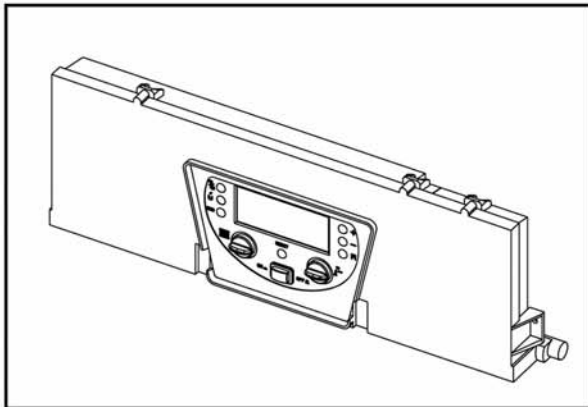

ferrolì

ECONCEPT 35A

- LISTA PEZZI DI RICAMBIO
- SPARE PART LIST
- ERSATZSTEILE
- LIJST ONDERDELEN
- LISTE PIECES DETACHES
- LISTA PIEZAS DE REPUESTO

<i>CODICE</i>	<i>EDIZIONE</i>	<i>MERCATO</i>
30K0059001	01/12/2004	IT

- MANTELLATURA - JACKET - KESSELVERKLEIDUNG -
- MANTEL - JAQUETTE - CUERPO -

- CABLAGGIO / WIRING / VERDRAHTUNG -
- BEKABELING / CABLAGE / CABLEADO -

- GRUPPO ACQUA / WATER LINE / WASSERDRUCKLEITUNG -
- HYDRAULISCHE CONSTRUCTIE / CONDUITE EAU / GRUPO AGUA -