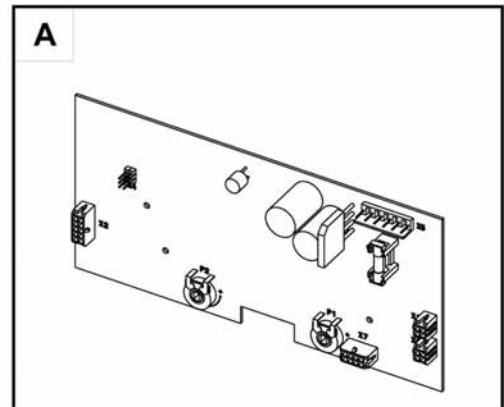

ferrolì

ECONCEPT 35A

- LISTA PEZZI DI RICAMBIO
- SPARE PART LIST
- ERSATZSTEILE
- LIJST ONDERDELEN
- LISTE PIECES DETACHES
- LISTA PIEZAS DE REPUESTO

<i>CODICE</i>	<i>EDIZIONE</i>	<i>MERCATO</i>
30K0059001	01/12/2004	IT

- MANTELLATURA - JACKET - KESSELVERKLEIDUNG -
- MANTEL - JAQUETTE - CUERPO -

- CABLAGGIO / WIRING / VERDRAHTUNG -
- BEKABELING / CABLAGE / CABLEADO -

- GRUPPO ACQUA / WATER LINE / WASSERDRUCKLEITUNG -
- HYDRAULISCHE CONSTRUCTIE / CONDUITE EAU / GRUPO AGUA -