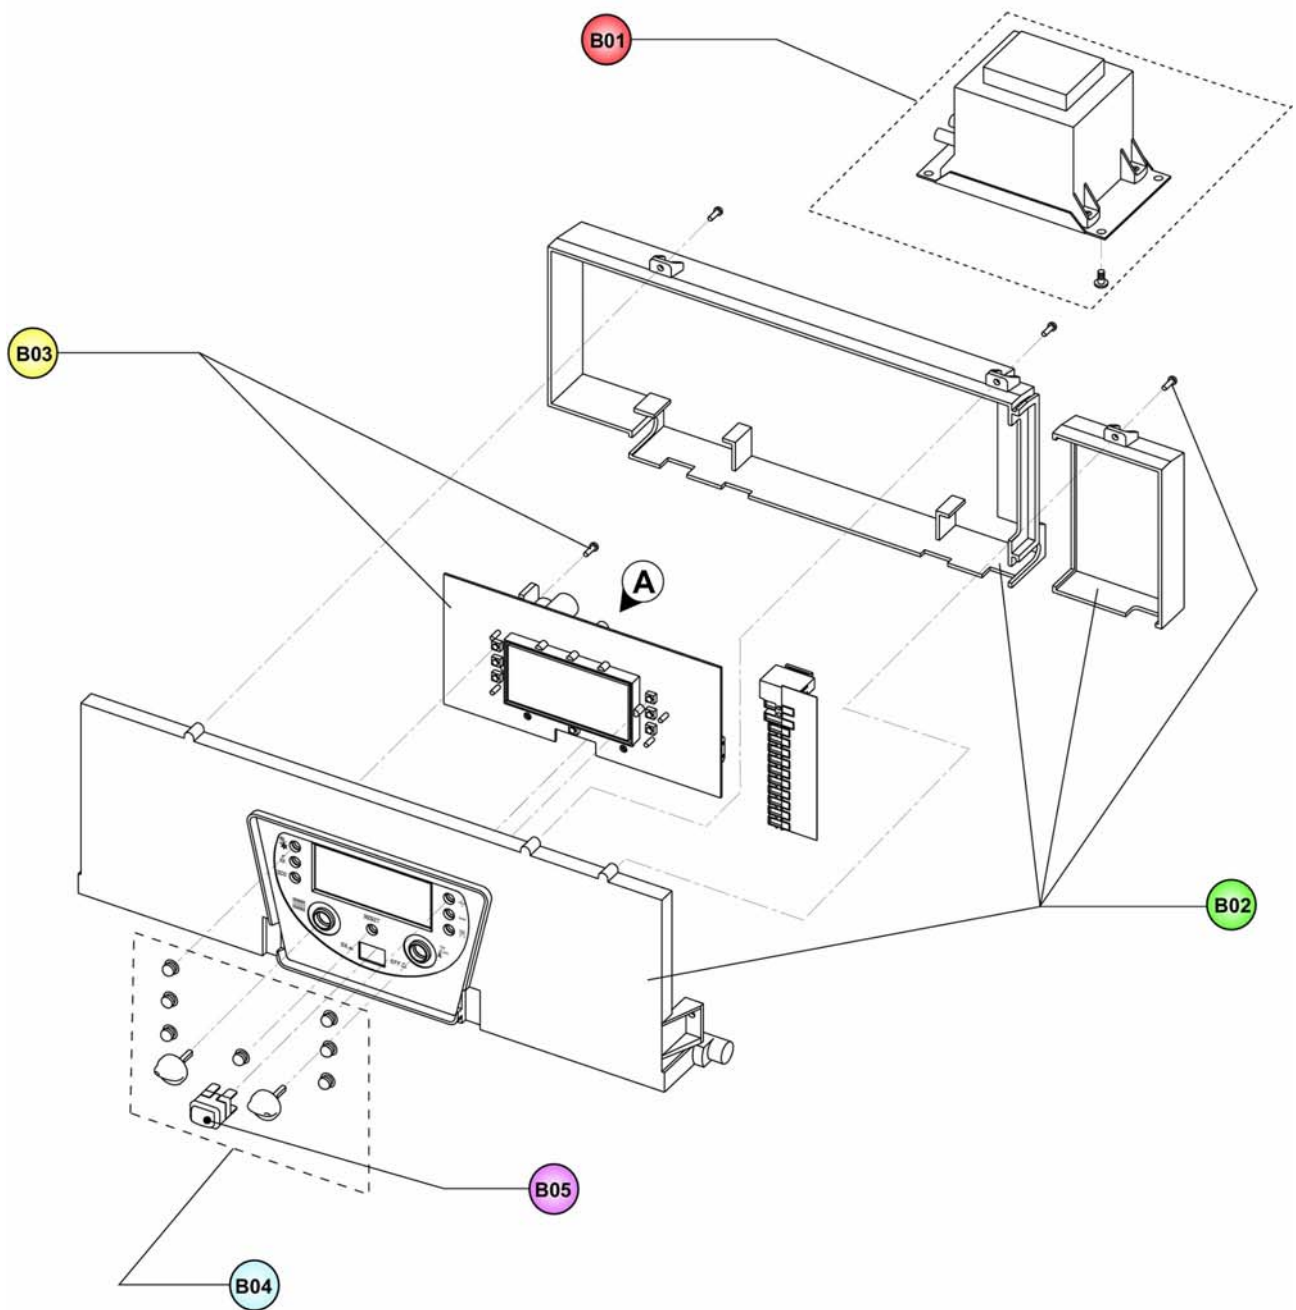

- CABLAGGIO / WIRING / VERDRAHTUNG -
- BEKABELING / CABLAGE / CABLEADO -