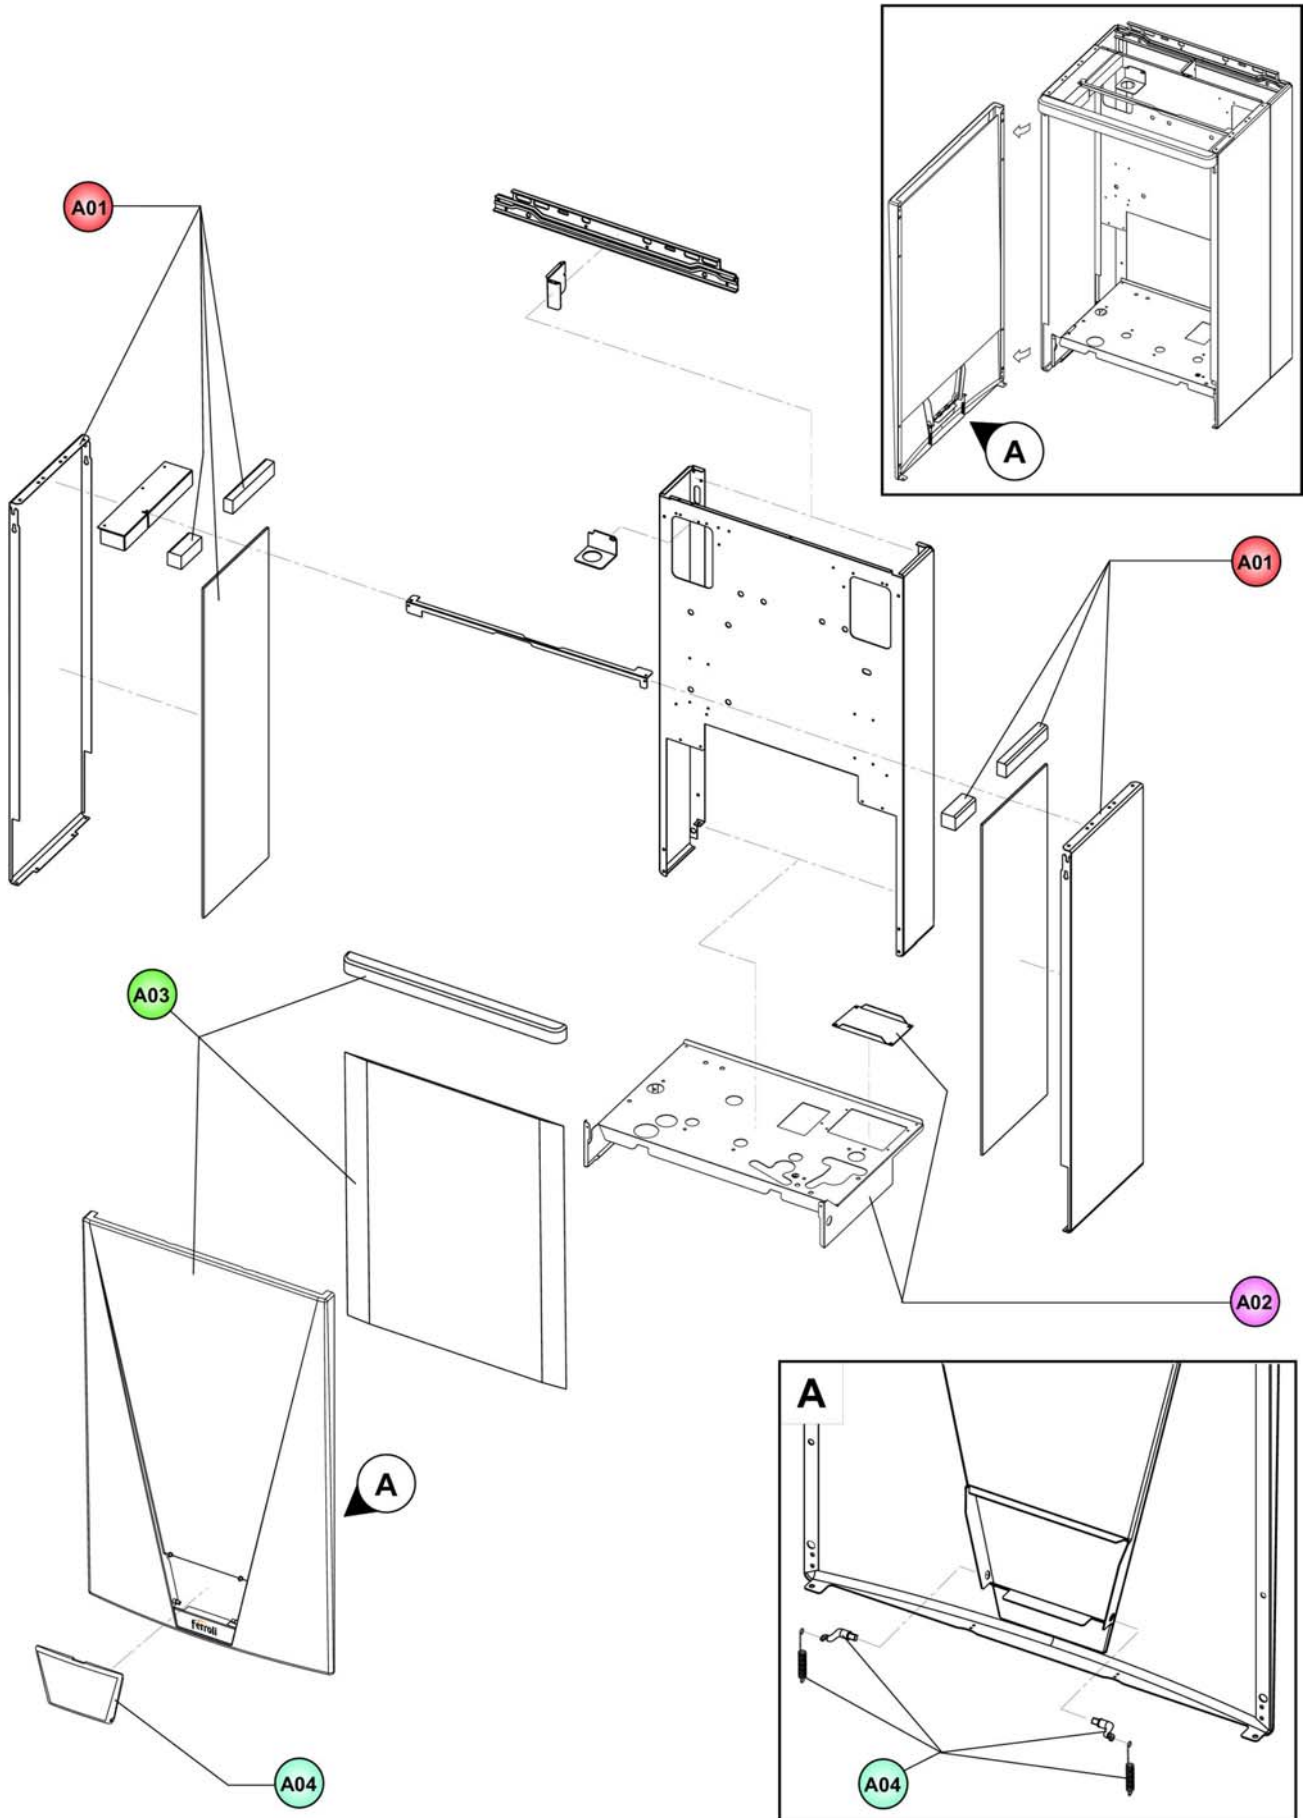

ferrolì

ECONCEPT 25A

- LISTA PEZZI DI RICAMBIO
- SPARE PART LIST
- ERSATZSTEILE
- LIJST ONDERDELEN
- LISTE PIECES DETACHES
- LISTA PIEZAS DE REPUESTO

<i>CODICE</i>	<i>EDIZIONE</i>	<i>MERCATO</i>
30K0058001	01/12/2004	IT

- MANTELLATURA - JACKET - KESSELVERKLEIDUNG -
- MANTEL - JAQUETTE - CUERPO -

- CABLAGGIO / WIRING / VERDRAHTUNG -
- BEKABELING / CABLAGE / CABLEADO -

- GRUPPO ACQUA / WATER LINE / WASSERDRUCKLEITUNG -
- HYDRAULISCHE CONSTRUCTIE / CONDUITE EAU / GRUPO AGUA -