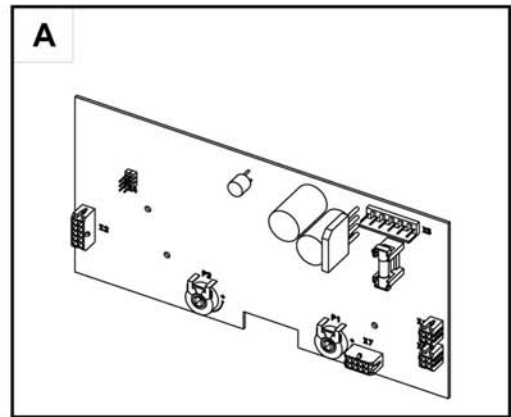

- CABLAGGIO / WIRING / VERDRAHTUNG -
- BEKABELING / CABLAGE / CABLEADO -