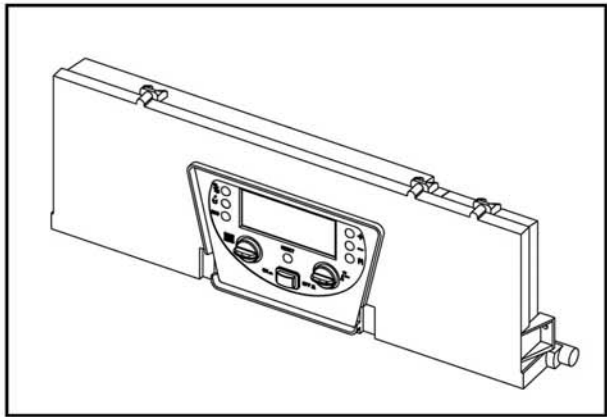

ferrolì

ECONCEPT 25A

- LISTA PEZZI DI RICAMBIO
- SPARE PART LIST
- ERSATZSTEILE
- LIJST ONDERDELEN
- LISTE PIECES DETACHES
- LISTA PIEZAS DE REPUESTO

<i>CODICE</i>	<i>EDIZIONE</i>	<i>MERCATO</i>
30K0058001	01/12/2004	IT

- MANTELLATURA - JACKET - KESSELVERKLEIDUNG -
- MANTEL - JAQUETTE - CUERPO -

- CABLAGGIO / WIRING / VERDRAHTUNG -
- BEKABELING / CABLAGE / CABLEADO -

- GRUPPO ACQUA / WATER LINE / WASSERDRUCKLEITUNG -
- HYDRAULISCHE CONSTRUCTIE / CONDUITE EAU / GRUPO AGUA -