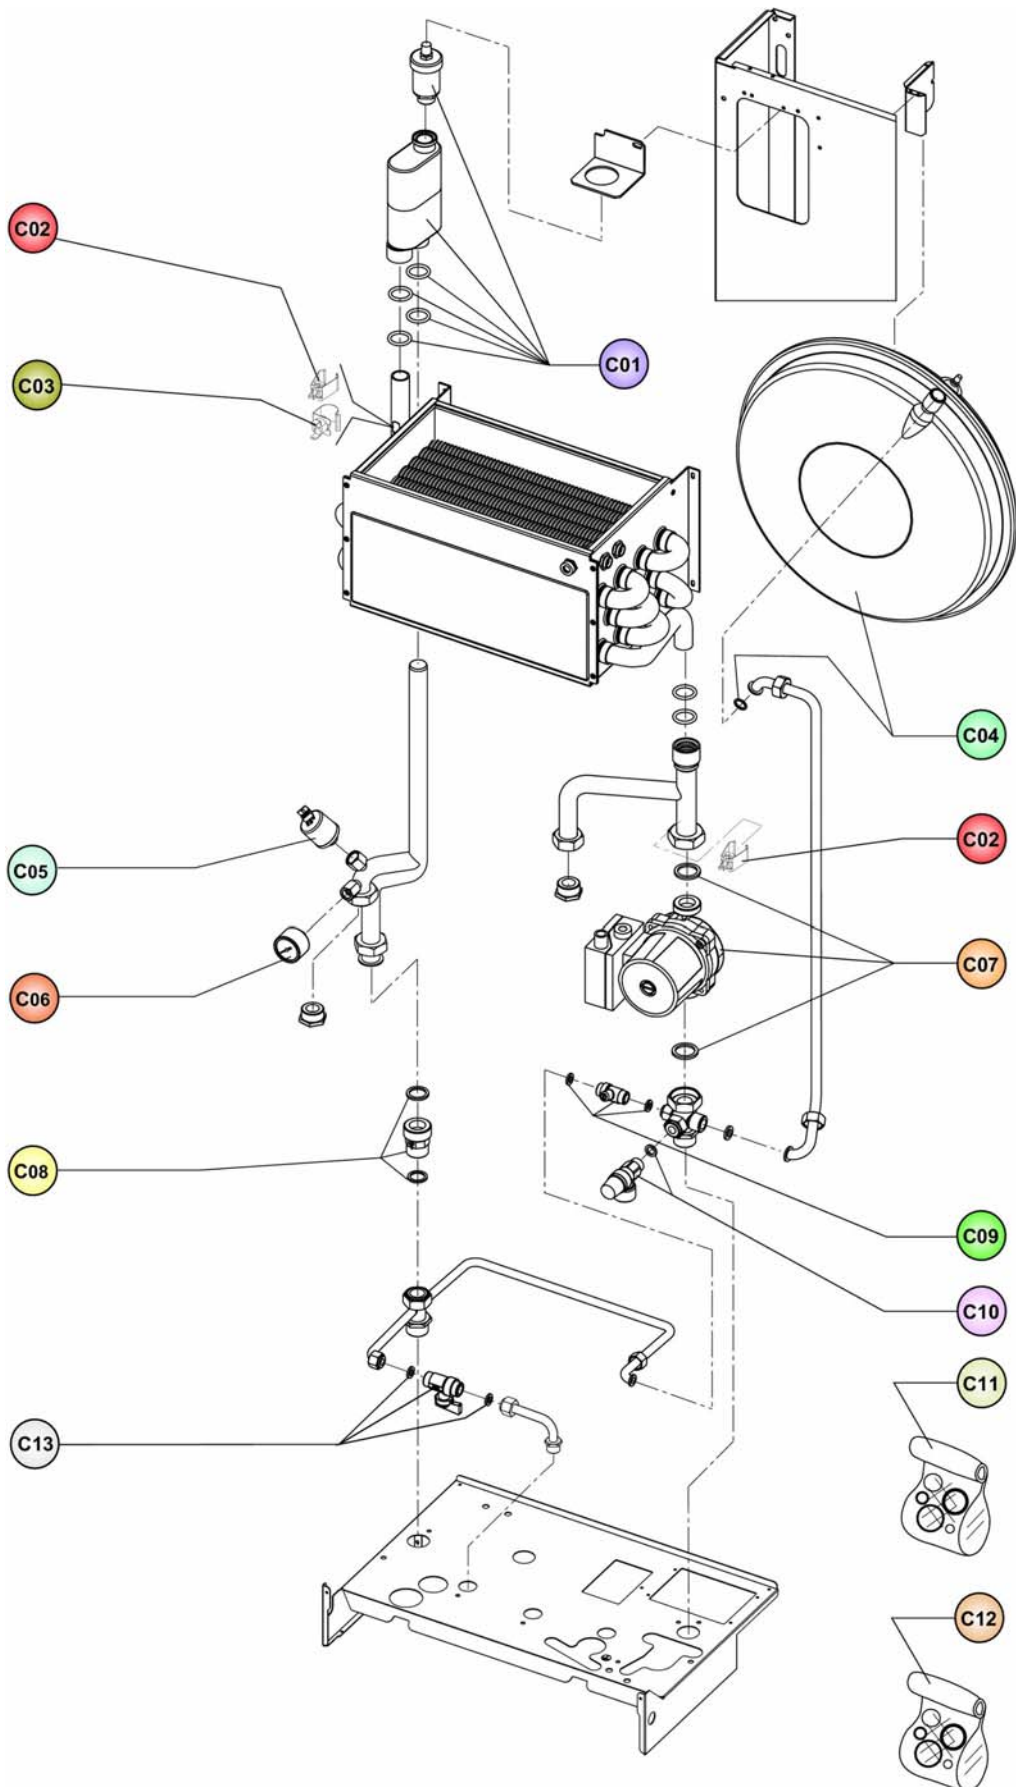

ferrolì

ECONCEPT 25A

- LISTA PEZZI DI RICAMBIO
- SPARE PART LIST
- ERSATZSTEILE
- LIJST ONDERDELEN
- LISTE PIECES DETACHES
- LISTA PIEZAS DE REPUESTO

<i>CODICE</i>	<i>EDIZIONE</i>	<i>MERCATO</i>
30K0058001	01/12/2004	IT

- GRUPPO GAS / GAS LINE / GASSAMMLER EINHEIT -
- GASLIJN / CONDUITE GAZ / GRUPO GAS -

LISTA PEZZI

POS.	CODICE	DESC.	QT.
A01	39810530	KIT FIANCO REVERS. ECONCEPT 25	1
A02	39817020	KIT FONDO TELAIO (31216740)	1
A03	39810410	KIT PANNELLO ANTER. (31107770)	1
A04	39810400	KIT PORTELLINO TRAP. (35009580)	1
B01	39809420	KIT TRASFORM. (36702760)	1
B02	39810390	KIT SCATOLA ELETTR. (35009780)	1
B03	39810380	KIT SCHEDA DISPLAY (38320520)	1
B04	39810470	KIT MANOP. & PULS. ECONCEPT 35C	1
B05	39811480	KIT 5 PULSANTI (36100460)	1
C01	39810370	KIT SEP.ARIA+VALV. (38419270)	1
C02	39806670	KIT SONDA TEMP. (36200490)	1
C03	39805650	KIT TST.C.ARG.100°C (36400900)	1
C04	39809690	KIT VASO ESP. 10Lt. (36802740)	1
C05	39809470	KIT TRASDUTTORE (36400380)	1
C06	39809750	KIT IDROM.ATT.1/4" (36400390)	1
C07	39810560	KIT POMPA (36601711)	1
C08	39810330	KIT VALV. N/R 1"-3/4" (36900350)	1
C09	39810360	KIT RUBIN.3/8" (36901940)	1
C10	39800130	KIT VALV.SIC.MF1/2" (36900660)	1
C11	39810350	KIT GUARNIZ.& O-RING*ECONCEPT	1
C12	39812340	KIT GUARNIZ.H2O (da 3/8"a 1")	1
C13	39808980	KIT RUBINETTO 3/8" (36901470)	1
D01	39810440	KIT ELETTRODO ACC. (36702791)	1
D02	39810340	KIT SONDA TEMP.+LAM. (36200490)	1
D03	39807910	KIT BRUC.CER.COMPL. (37608170)	1
D04	39810550	KIT PACCO LAM. COMPL. (37400080)	1
D05	39812230	KIT UG.ARIA D.20,0 (32203210)	1
D06	39812240	KIT UG.GAS gpl D4,00 (32203220)	1
D07	39811720	KIT UG.GAS m. D5,40 (32203400)	1
D08	39806570	KIT PORTA VASCA (32913090)	1
D09	39810420	KIT VALV.GAS (36800030)	1
D10	39810431	KIT CENTRALINA (36507491)	1
D11	39811610	KIT SERBATOIO COND. (39027270)	1
D12	39806200	KIT ELETTRODO RIVEL.(36702634)	1
D13	39810540	KIT VENT. (36601262) Sr.M303-04	1
D14	39811330	KIT SPIA SILICONE (35102230)	1
D15	39809540	KIT 2 GUARNIZ.CON. (35100000)	1