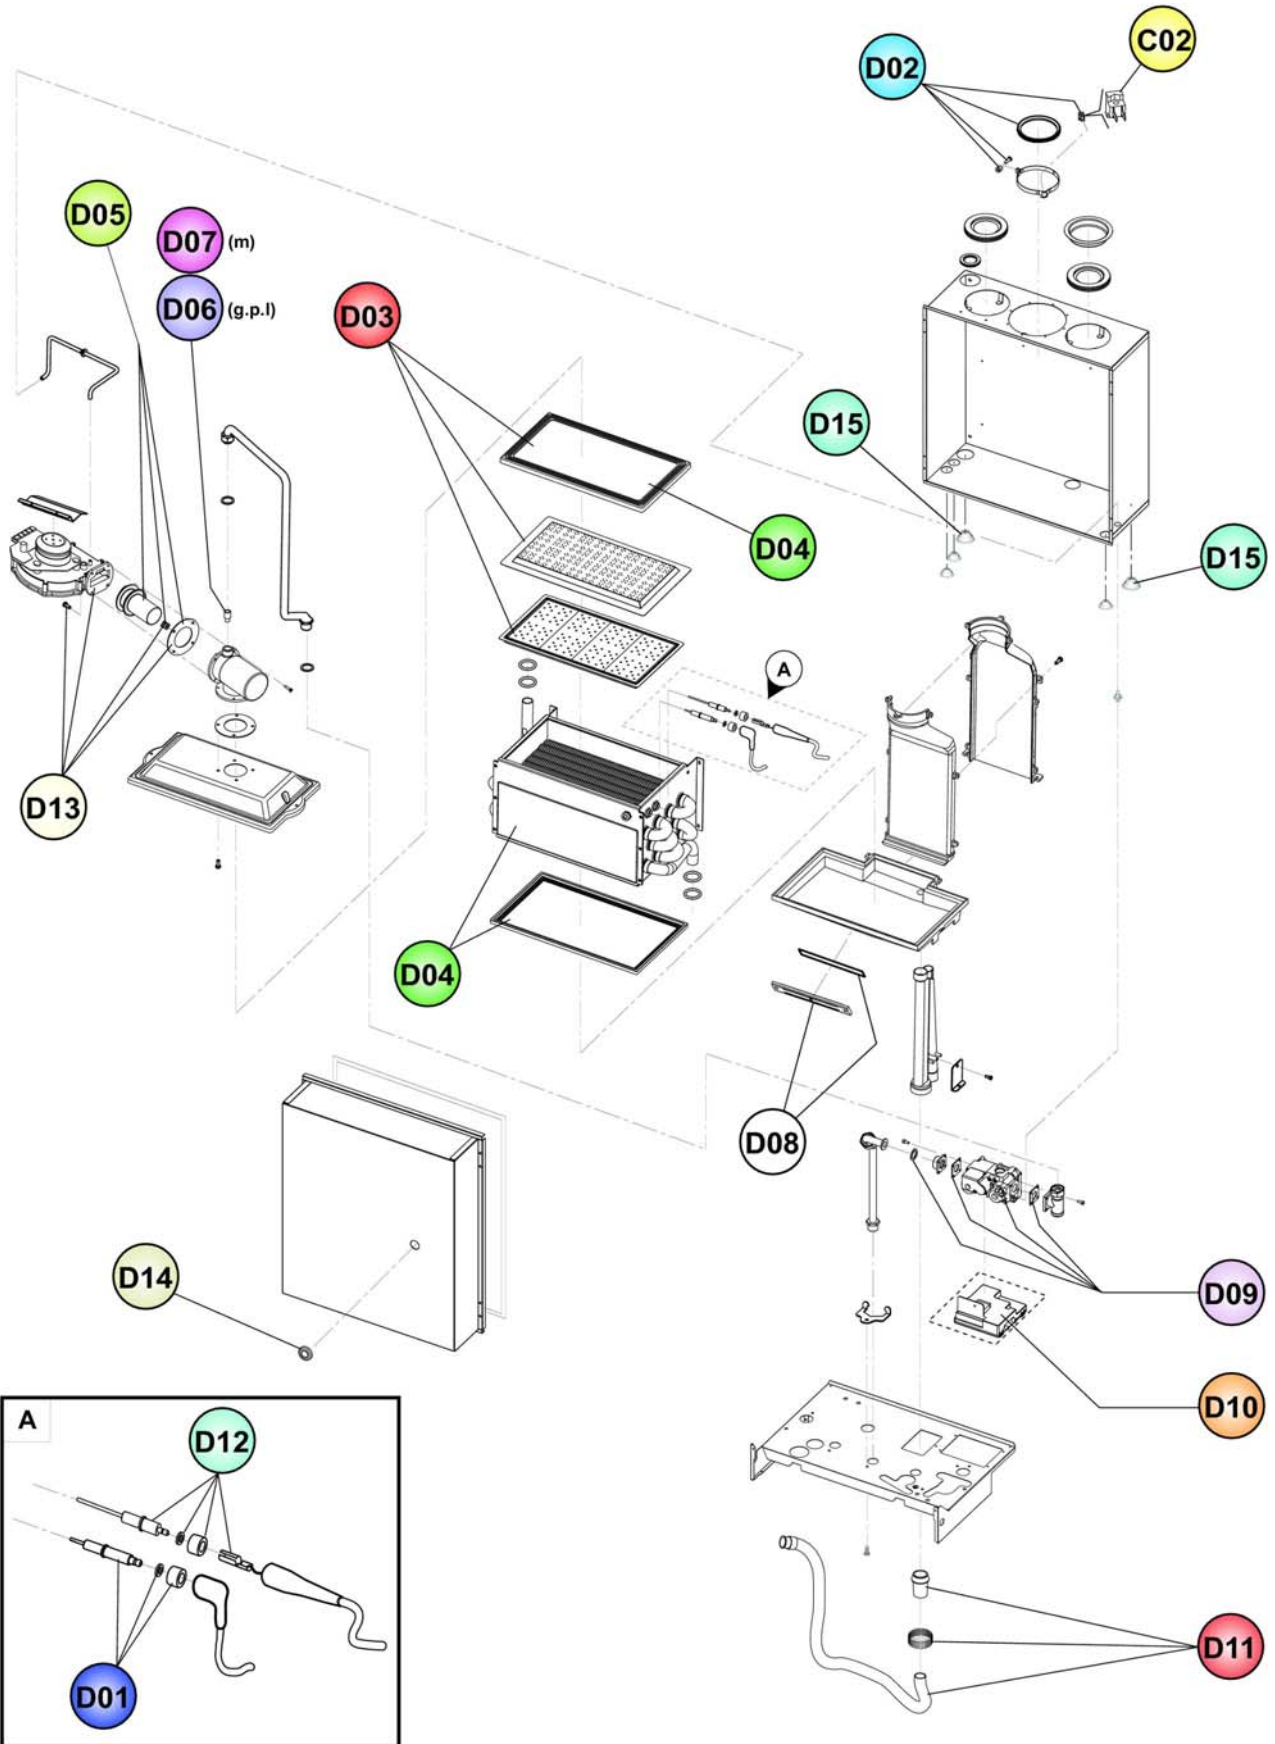

ferrolì

ECONCEPT 25A

- LISTA PEZZI DI RICAMBIO
- SPARE PART LIST
- ERSATZSTEILE
- LIJST ONDERDELEN
- LISTE PIECES DETACHES
- LISTA PIEZAS DE REPUESTO

<i>CODICE</i>	<i>EDIZIONE</i>	<i>MERCATO</i>
30K0058001	01/12/2004	IT

- GRUPPO GAS / GAS LINE / GASSAMMLER EINHEIT -
- GASLIJN / CONDUITE GAZ / GRUPO GAS -

LISTA PEZZI

POS.	CODICE	DESC.	QT.
A01	39810530	KIT FIANCO REVERS. ECONCEPT 25	1
A02	39817020	KIT FONDO TELAIO (31216740)	1
A03	39810410	KIT PANNELLO ANTER. (31107770)	1
A04	39810400	KIT PORTELLINO TRAP. (35009580)	1
B01	39809420	KIT TRASFORM. (36702760)	1
B02	39810390	KIT SCATOLA ELETTR. (35009780)	1
B03	39810380	KIT SCHEDA DISPLAY (38320520)	1
B04	39810470	KIT MANOP. & PULS. ECONCEPT 35C	1
B05	39811480	KIT 5 PULSANTI (36100460)	1
C01	39810370	KIT SEP.ARIA+VALV. (38419270)	1
C02	39806670	KIT SONDA TEMP. (36200490)	1
C03	39805650	KIT TST.C.ARG.100°C (36400900)	1
C04	39809690	KIT VASO ESP. 10Lt. (36802740)	1
C05	39809470	KIT TRASDUTTORE (36400380)	1
C06	39809750	KIT IDROM.ATT.1/4" (36400390)	1
C07	39810560	KIT POMPA (36601711)	1
C08	39810330	KIT VALV. N/R 1"-3/4" (36900350)	1
C09	39810360	KIT RUBIN.3/8" (36901940)	1
C10	39800130	KIT VALV.SIC.MF1/2" (36900660)	1
C11	39810350	KIT GUARNIZ.& O-RING*ECONCEPT	1
C12	39812340	KIT GUARNIZ.H2O (da 3/8"a 1")	1
C13	39808980	KIT RUBINETTO 3/8" (36901470)	1
D01	39810440	KIT ELETTRODO ACC. (36702791)	1
D02	39810340	KIT SONDA TEMP.+LAM. (36200490)	1
D03	39807910	KIT BRUC.CER.COMPL. (37608170)	1
D04	39810550	KIT PACCO LAM. COMPL. (37400080)	1
D05	39812230	KIT UG.ARIA D.20,0 (32203210)	1
D06	39812240	KIT UG.GAS gpl D4,00 (32203220)	1
D07	39811720	KIT UG.GAS m. D5,40 (32203400)	1
D08	39806570	KIT PORTA VASCA (32913090)	1
D09	39810420	KIT VALV.GAS (36800030)	1
D10	39810431	KIT CENTRALINA (36507491)	1
D11	39811610	KIT SERBATOIO COND. (39027270)	1
D12	39806200	KIT ELETTRODO RIVEL.(36702634)	1
D13	39810540	KIT VENT. (36601262) Sr.M303-04	1
D14	39811330	KIT SPIA SILICONE (35102230)	1
D15	39809540	KIT 2 GUARNIZ.CON. (35100000)	1