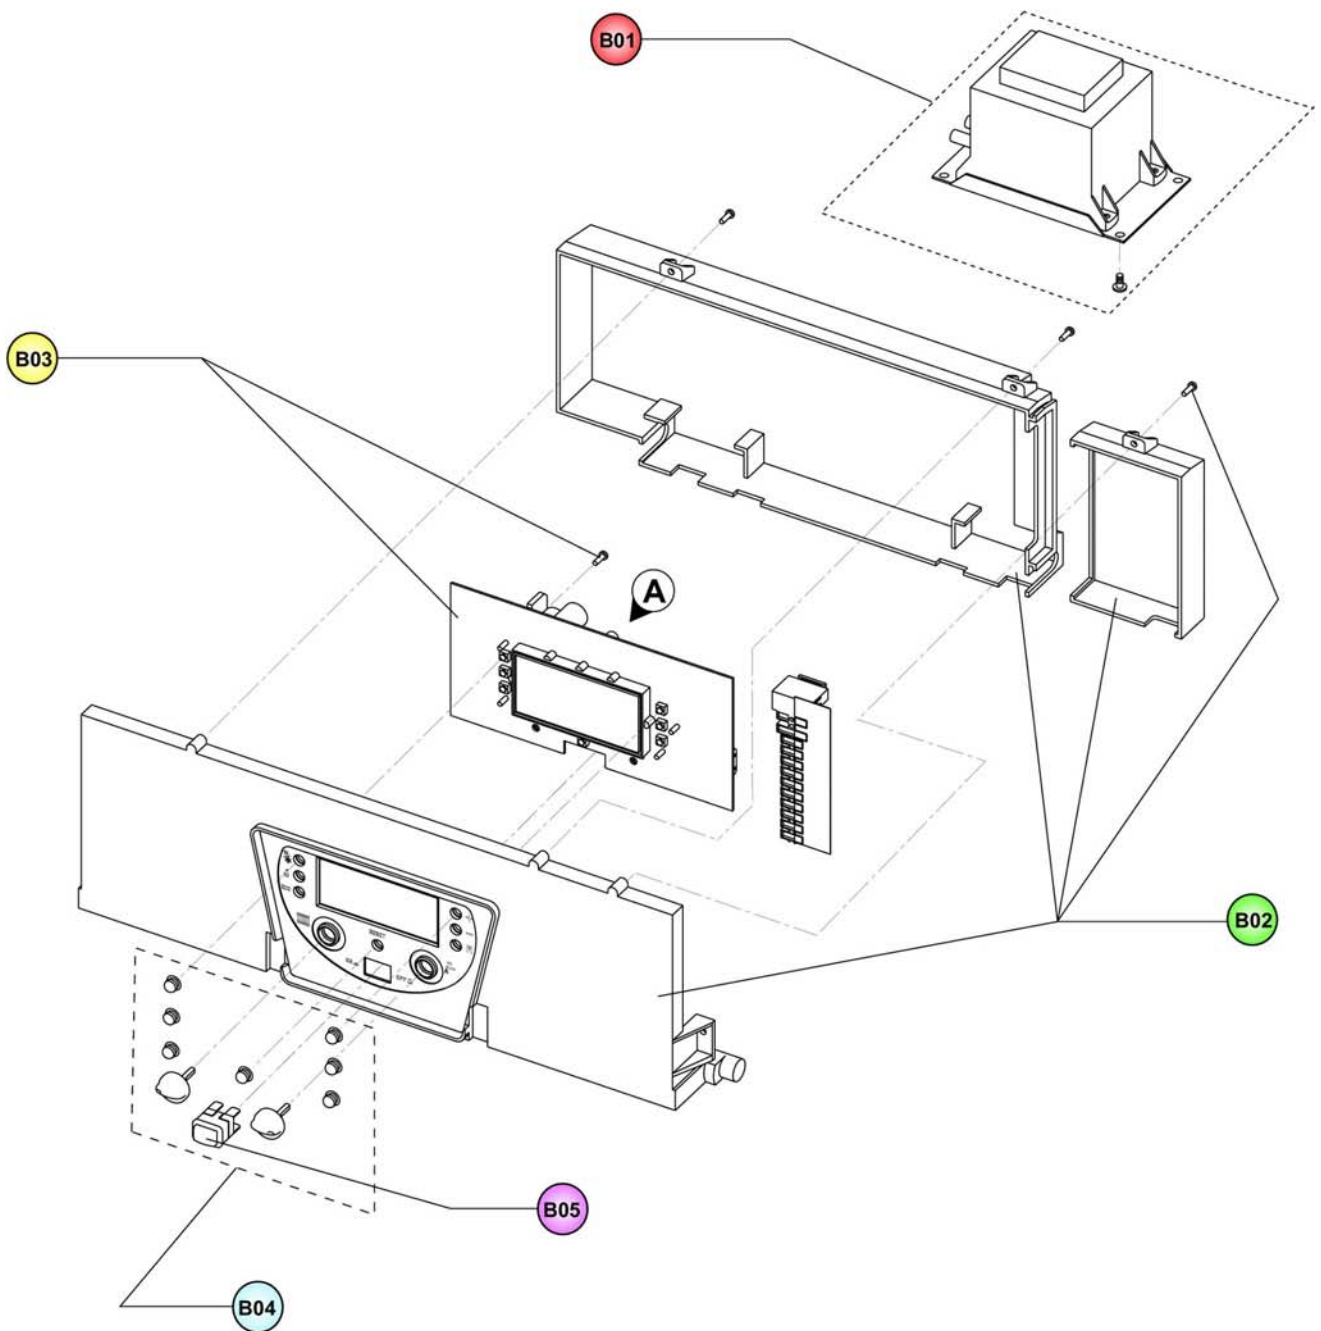

- CABLAGGIO / WIRING / VERDRAHTUNG -
- BEKABELING / CABLAGE / CABLEADO -