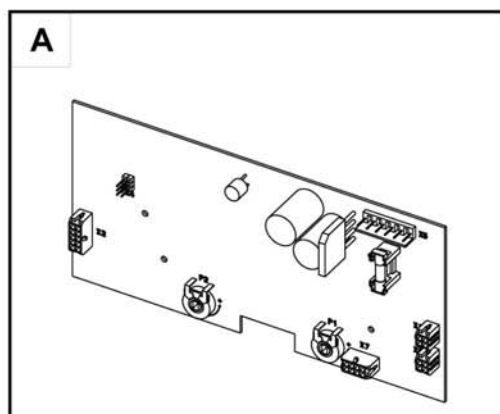

ferroli

ECONCEPT 15A

- LISTA PEZZI DI RICAMBIO
- SPARE PART LIST
- ERSATZSTEILE
- LIJST ONDERDELEN
- LISTE PIECES DETACHES
- LISTA PIEZAS DE REPUESTO

<i>CODICE</i>	<i>EDIZIONE</i>	<i>MERCATO</i>
30K0057001	01/12/2004	IT

- MANTELLATURA - JACKET - KESSELVERKLEIDUNG -
- MANTEL - JAQUETTE - CUERPO -

- CABLAGGIO / WIRING / VERDRAHTUNG -
- BEKABELING / CABLAGE / CABLEADO -

- GRUPPO ACQUA / WATER LINE / WASSERDRUCKLEITUNG -
- HYDRAULISCHE CONSTRUCTIE / CONDUITE EAU / GRUPO AGUA -