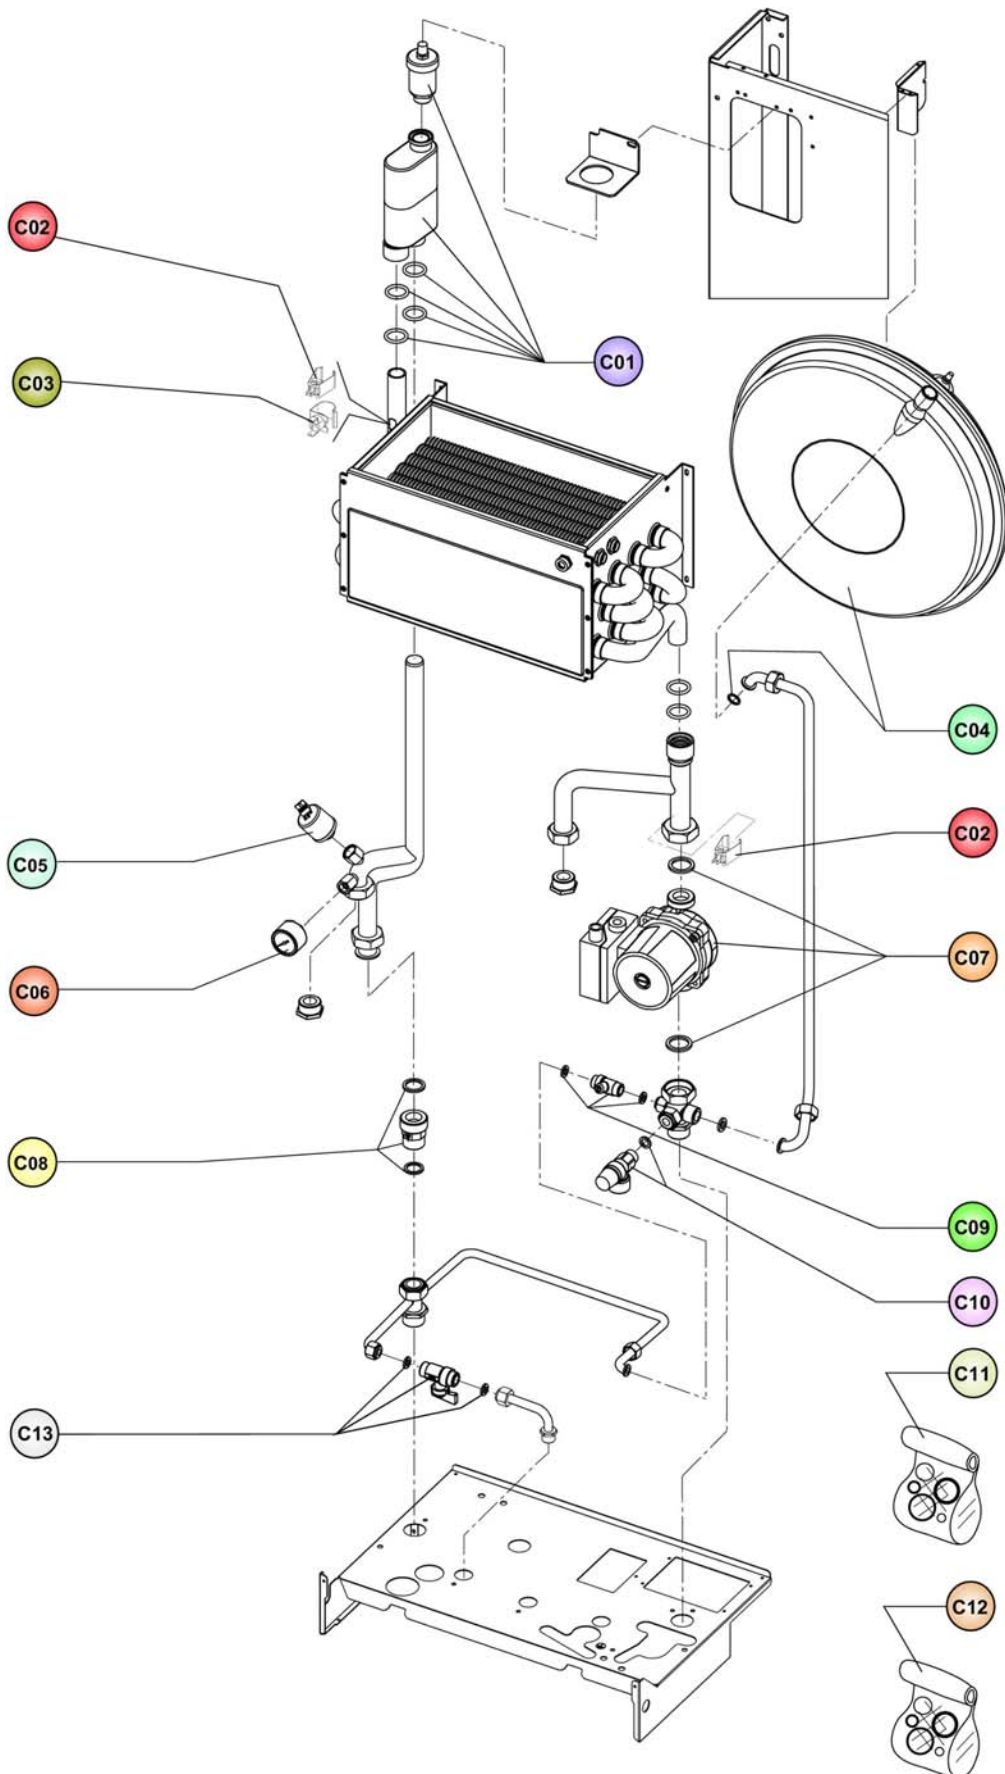

ferroli

ECONCEPT 15A

- LISTA PEZZI DI RICAMBIO
- SPARE PART LIST
- ERSATZSTEILE
- LIJST ONDERDELEN
- LISTE PIECES DETACHES
- LISTA PIEZAS DE REPUESTO

<i>CODICE</i>	<i>EDIZIONE</i>	<i>MERCATO</i>
30K0057001	01/12/2004	IT

- GRUPPO GAS / GAS LINE / GASSAMMLER EINHEIT -
 - GASLIJN / CONDUITE GAZ / GRUPO GAS -

LISTA PEZZI

POS.	CODICE	DESC.	QT.
A01	39810530	KIT FIANCO REVERS.*ECONCEPT 25	1
A02	39817020	KIT FONDO TELAIO (31216740)	1
A03	39810410	KIT PANNELLO ANTER. (31107770)	1
A04	39810400	KIT PORTELLINO TRAP. (35009580)	1
B01	39809420	KIT TRASFORM. (36702760)	1
B02	39810390	KIT SCATOLA ELETTR. (35009780)	1
B03	39810380	KIT SCHEDA DISPLAY (38320520)	1
B04	39810470	KIT MANOP. & PULS. ECONCEPT 35C	1
B05	39811480	KIT 5 PULSANTI (36100460)	1
C01	39810370	KIT SEP.ARIA+VALV. (38419270)	1
C02	39806670	KIT SONDA TEMP. (36200490)	1
C03	39805650	KIT TST.C.ARG.100°C (36400900)	1
C04	39809690	KIT VASO ESP.10Lt. (36802740)	1
C05	39809470	KIT TRASDUTTORE (36400380)	1
C06	39809750	KIT IDROM.ATT.1/4" (36400390)	1
C07	39810560	KIT POMPA (36601711)	1
C08	39810330	KIT VALV. N/R 1"-3/4" (36900350)	1
C09	39810360	KIT RUBIN.3/8" (36901940)	1
C10	39800130	KIT VALV.SIC.MF1/2" (36900660)	1
C11	39810350	KIT GUARNIZ.& O-RING. ECONCEPT	1
C12	39812340	KIT GUARNIZ.H2O (da 3/8"a 1")	1
C13	39808980	KIT RUBINETTO 3/8" (36901470)	1
D01	39810440	KIT ELETTRODO ACC. (36702791)	1
D02	39810340	KIT SONDA TEMP.+LAM. (36200490)	1
D03	39807910	KIT BRUC.CER.COMPL. (37608170)	1
D04	39810550	KIT PACCO LAM. COMPL. (37400080)	1
D05	39812220	KIT UG.ARIA D.14,0 (32203590)	1
D06	39812210	KIT UG.GAS gpl D2,90 (32203660)	1
D07	39807870	KIT UG.GAS m. D3,90 (32203370)	1
D08	39806570	KIT PORTA VASCA (32913090)	1
D09	39810420	KIT VALV.GAS (36800030)	1
D10	39810431	KIT CENTRALINA (36507491)	1
D11	39811610	KIT SERBATOIO COND. (39027270)	1
D12	39806200	KIT ELETTRODO RIVEL. (36702634)	1
D13	39810540	KIT VENT. (36601262) Sr.M303-04	1
D14	39811330	KIT SPIA SILICONE (35102230)	1
D15	39809540	KIT 2 GUARNIZ.CON. (35100000)	1