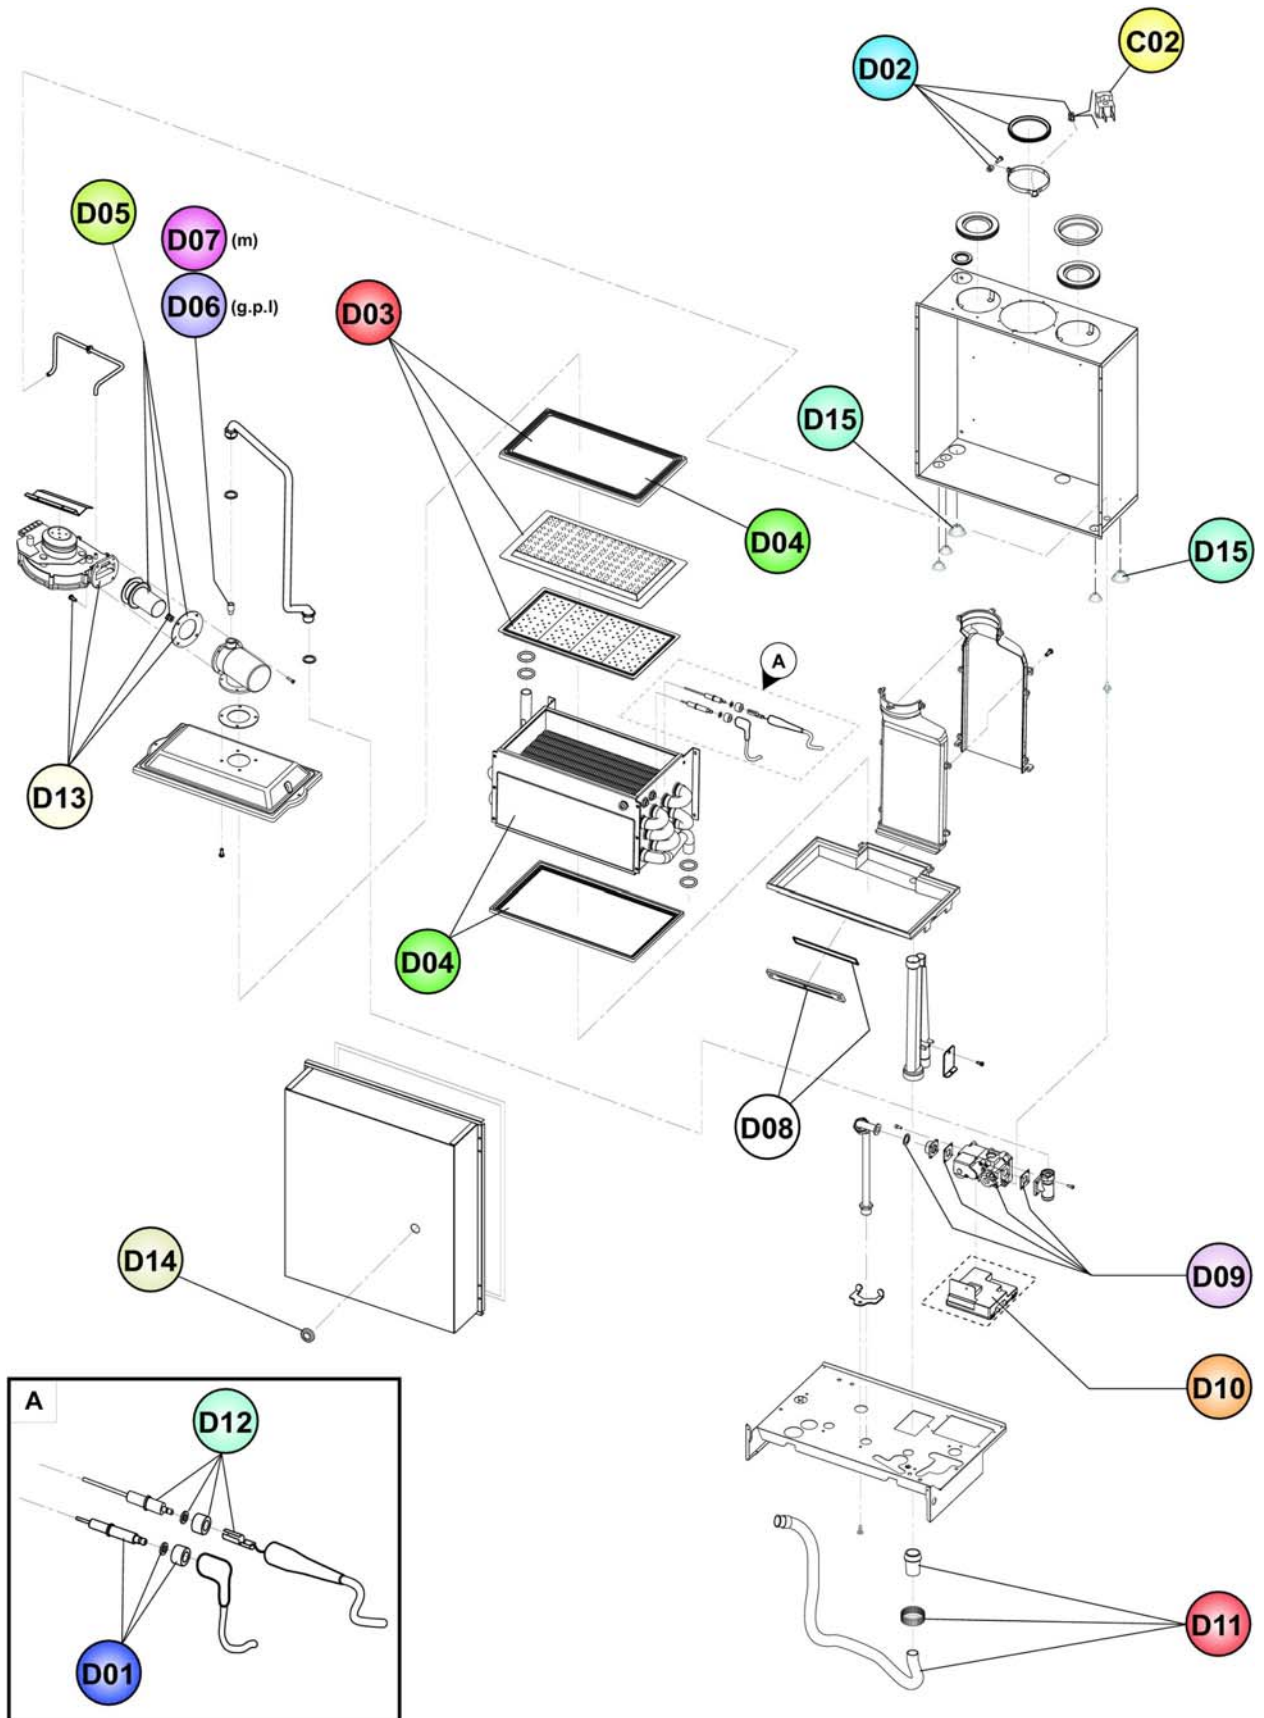

ferroli

ECONCEPT 15A

- LISTA PEZZI DI RICAMBIO
- SPARE PART LIST
- ERSATZSTEILE
- LIJST ONDERDELEN
- LISTE PIECES DETACHES
- LISTA PIEZAS DE REPUESTO

<i>CODICE</i>	<i>EDIZIONE</i>	<i>MERCATO</i>
30K0057001	01/12/2004	IT

- GRUPPO GAS / GAS LINE / GASSAMMLER EINHEIT -
 - GASLIJN / CONDUITE GAZ / GRUPO GAS -

LISTA PEZZI

POS.	CODICE	DESC.	QT.
A01	39810530	KIT FIANCO REVERS.*ECONCEPT 25	1
A02	39817020	KIT FONDO TELAIO (31216740)	1
A03	39810410	KIT PANNELLO ANTER. (31107770)	1
A04	39810400	KIT PORTELLINO TRAP. (35009580)	1
B01	39809420	KIT TRASFORM. (36702760)	1
B02	39810390	KIT SCATOLA ELETTR. (35009780)	1
B03	39810380	KIT SCHEDA DISPLAY (38320520)	1
B04	39810470	KIT MANOP. & PULS. ECONCEPT 35C	1
B05	39811480	KIT 5 PULSANTI (36100460)	1
C01	39810370	KIT SEP.ARIA+VALV. (38419270)	1
C02	39806670	KIT SONDA TEMP. (36200490)	1
C03	39805650	KIT TST.C.ARG.100°C (36400900)	1
C04	39809690	KIT VASO ESP.10Lt. (36802740)	1
C05	39809470	KIT TRASDUTTORE (36400380)	1
C06	39809750	KIT IDROM.ATT.1/4" (36400390)	1
C07	39810560	KIT POMPA (36601711)	1
C08	39810330	KIT VALV. N/R 1"-3/4" (36900350)	1
C09	39810360	KIT RUBIN.3/8" (36901940)	1
C10	39800130	KIT VALV.SIC.MF1/2" (36900660)	1
C11	39810350	KIT GUARNIZ.& O-RING. ECONCEPT	1
C12	39812340	KIT GUARNIZ.H2O (da 3/8"a 1")	1
C13	39808980	KIT RUBINETTO 3/8" (36901470)	1
D01	39810440	KIT ELETTRODO ACC. (36702791)	1
D02	39810340	KIT SONDA TEMP.+LAM. (36200490)	1
D03	39807910	KIT BRUC.CER.COMPL. (37608170)	1
D04	39810550	KIT PACCO LAM. COMPL. (37400080)	1
D05	39812220	KIT UG.ARIA D.14,0 (32203590)	1
D06	39812210	KIT UG.GAS gpl D2,90 (32203660)	1
D07	39807870	KIT UG.GAS m. D3,90 (32203370)	1
D08	39806570	KIT PORTA VASCA (32913090)	1
D09	39810420	KIT VALV.GAS (36800030)	1
D10	39810431	KIT CENTRALINA (36507491)	1
D11	39811610	KIT SERBATOIO COND. (39027270)	1
D12	39806200	KIT ELETTRODO RIVEL. (36702634)	1
D13	39810540	KIT VENT. (36601262) Sr.M303-04	1
D14	39811330	KIT SPIA SILICONE (35102230)	1
D15	39809540	KIT 2 GUARNIZ.CON. (35100000)	1