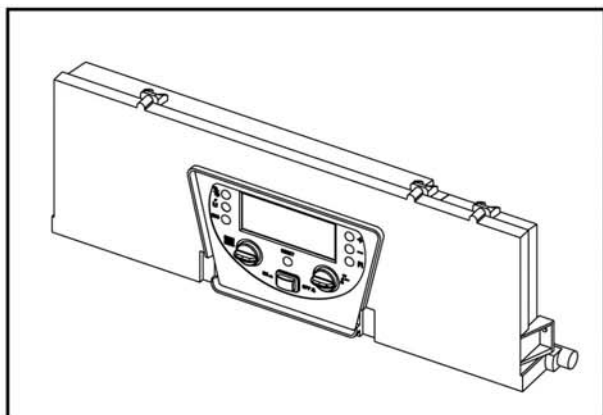

ferroli

ECONCEPT 15A

- LISTA PEZZI DI RICAMBIO
- SPARE PART LIST
- ERSATZSTEILE
- LIJST ONDERDELEN
- LISTE PIECES DETACHES
- LISTA PIEZAS DE REPUESTO

<i>CODICE</i>	<i>EDIZIONE</i>	<i>MERCATO</i>
30K0057001	01/12/2004	IT

- MANTELLATURA - JACKET - KESSELVERKLEIDUNG -
- MANTEL - JAQUETTE - CUERPO -

- CABLAGGIO / WIRING / VERDRAHTUNG -
- BEKABELING / CABLAGE / CABLEADO -

- GRUPPO ACQUA / WATER LINE / WASSERDRUCKLEITUNG -
- HYDRAULISCHE CONSTRUCTIE / CONDUITE EAU / GRUPO AGUA -