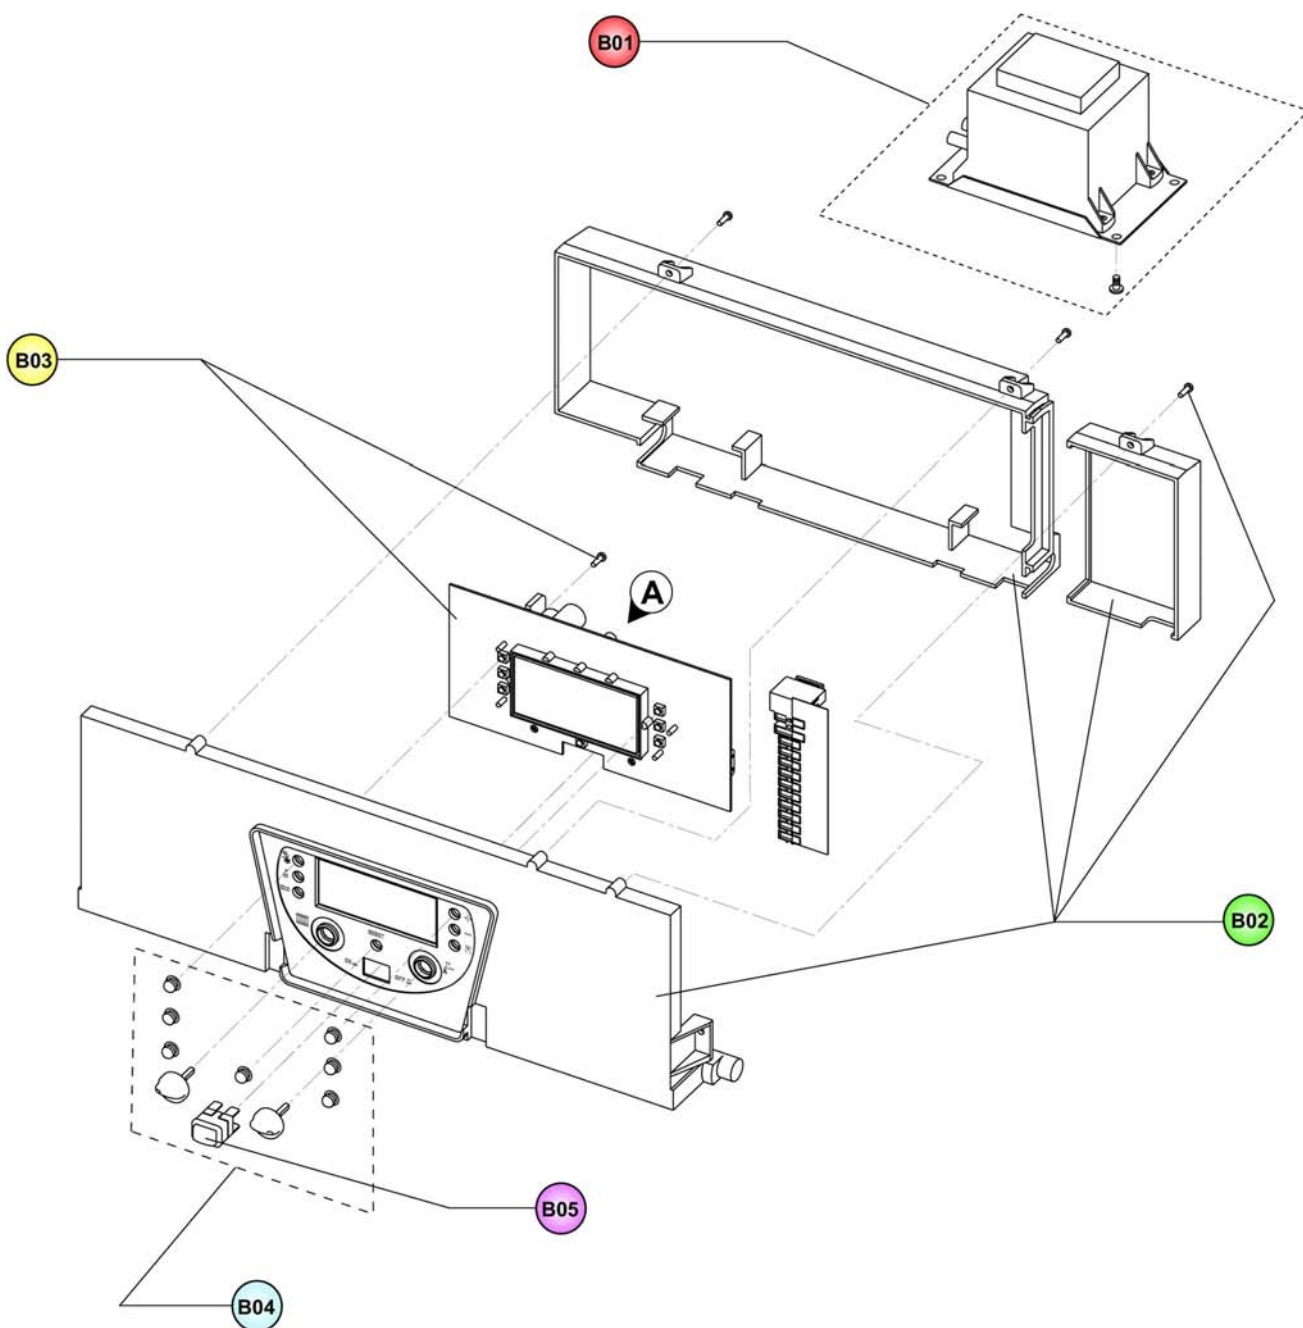

- CABLAGGIO / WIRING / VERDRAHTUNG -
- BEKABELING / CABLAGE / CABLEADO -