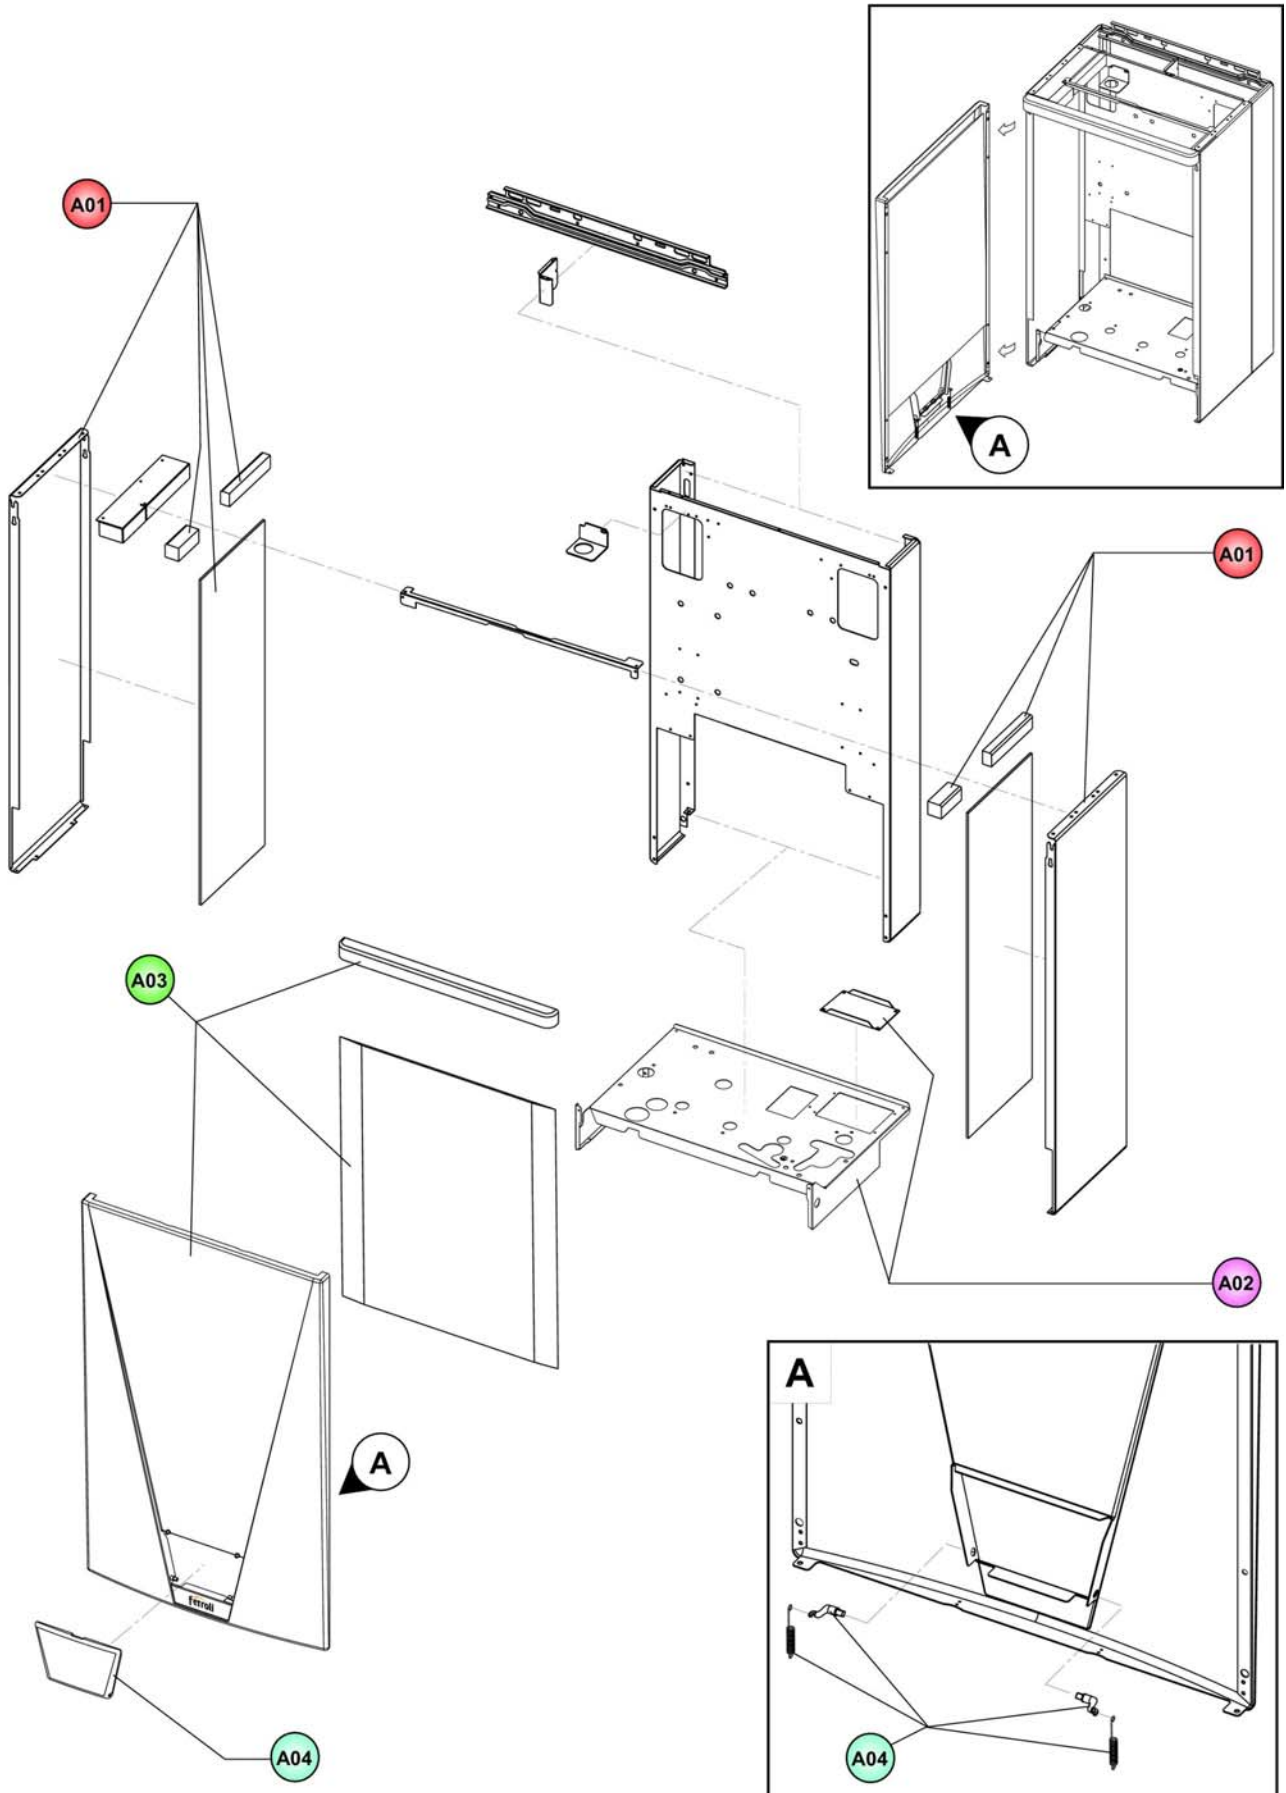

ferroli

ECONCEPT 15A

- LISTA PEZZI DI RICAMBIO
- SPARE PART LIST
- ERSATZSTEILE
- LIJST ONDERDELEN
- LISTE PIECES DETACHES
- LISTA PIEZAS DE REPUESTO

<i>CODICE</i>	<i>EDIZIONE</i>	<i>MERCATO</i>
30K0057001	01/12/2004	IT

- MANTELLATURA - JACKET - KESSELVERKLEIDUNG -
- MANTEL - JAQUETTE - CUERPO -

- CABLAGGIO / WIRING / VERDRAHTUNG -
- BEKABELING / CABLAGE / CABLEADO -

- GRUPPO ACQUA / WATER LINE / WASSERDRUCKLEITUNG -
- HYDRAULISCHE CONSTRUCTIE / CONDUITE EAU / GRUPO AGUA -