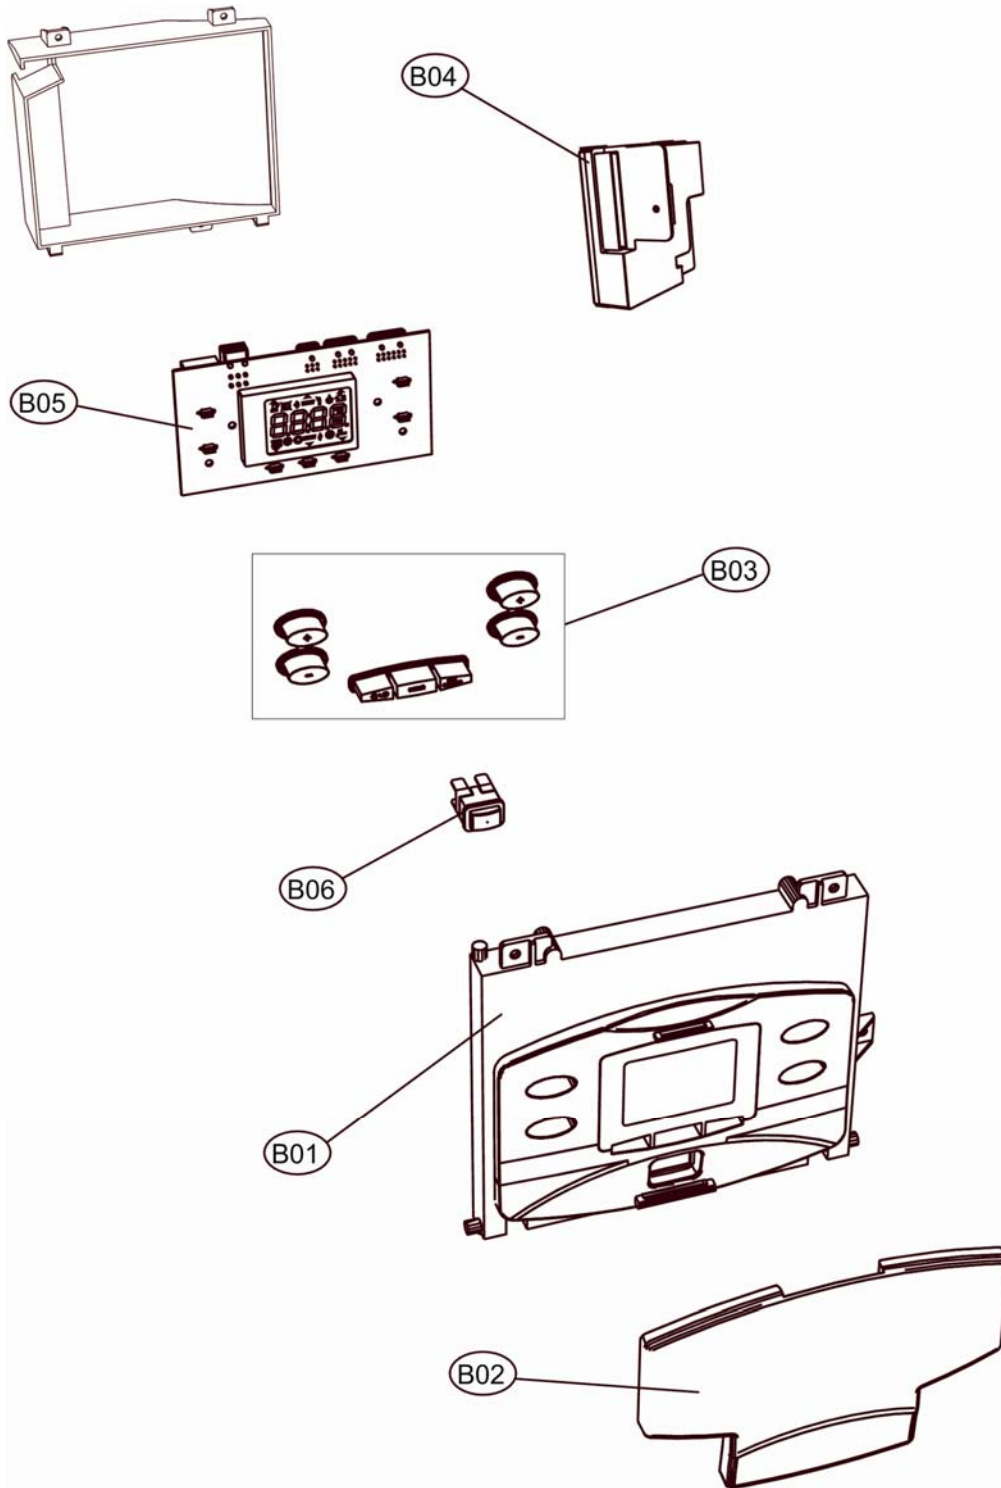

Lista Pezzi / Spare Parts / Ersatzteile
List Onderdelen / Liste Pieces Detaches / Lista Piezas De Repuesto

ECONCEPT 101 I

CODICE	EDIZIONE	MERCATO
30K0474000	01/09/2007	UN

Lista Pezzi / Spare Parts / Ersatzteile
List Onderdelen / Liste Pieces Detaches / Lista Piezas De Repuesto

ECONCEPT 101 I

Lista Pezzi / Spare Parts / Ersatzteile
List Onderdelen / Liste Pieces Detaches / Lista Piezas De Repuesto

ECONCEPT 101 I

Lista Pezzi / Spare Parts / Ersatzsteile
List Onderdelen / Liste Pieces Detaches / Lista Piezas De Repuesto

ECONCEPT 101 I

Lista Pezzi / Spare Parts / Ersatzsteile
List Onderdelen / Liste Pieces Detaches / Lista Piezas De Repuesto

ECONCEPT 101 I

Lista Pezzi / Spare Parts / Ersatzsteile
List Onderdelen / Liste Pieces Detaches / Lista Piezas De Repuesto