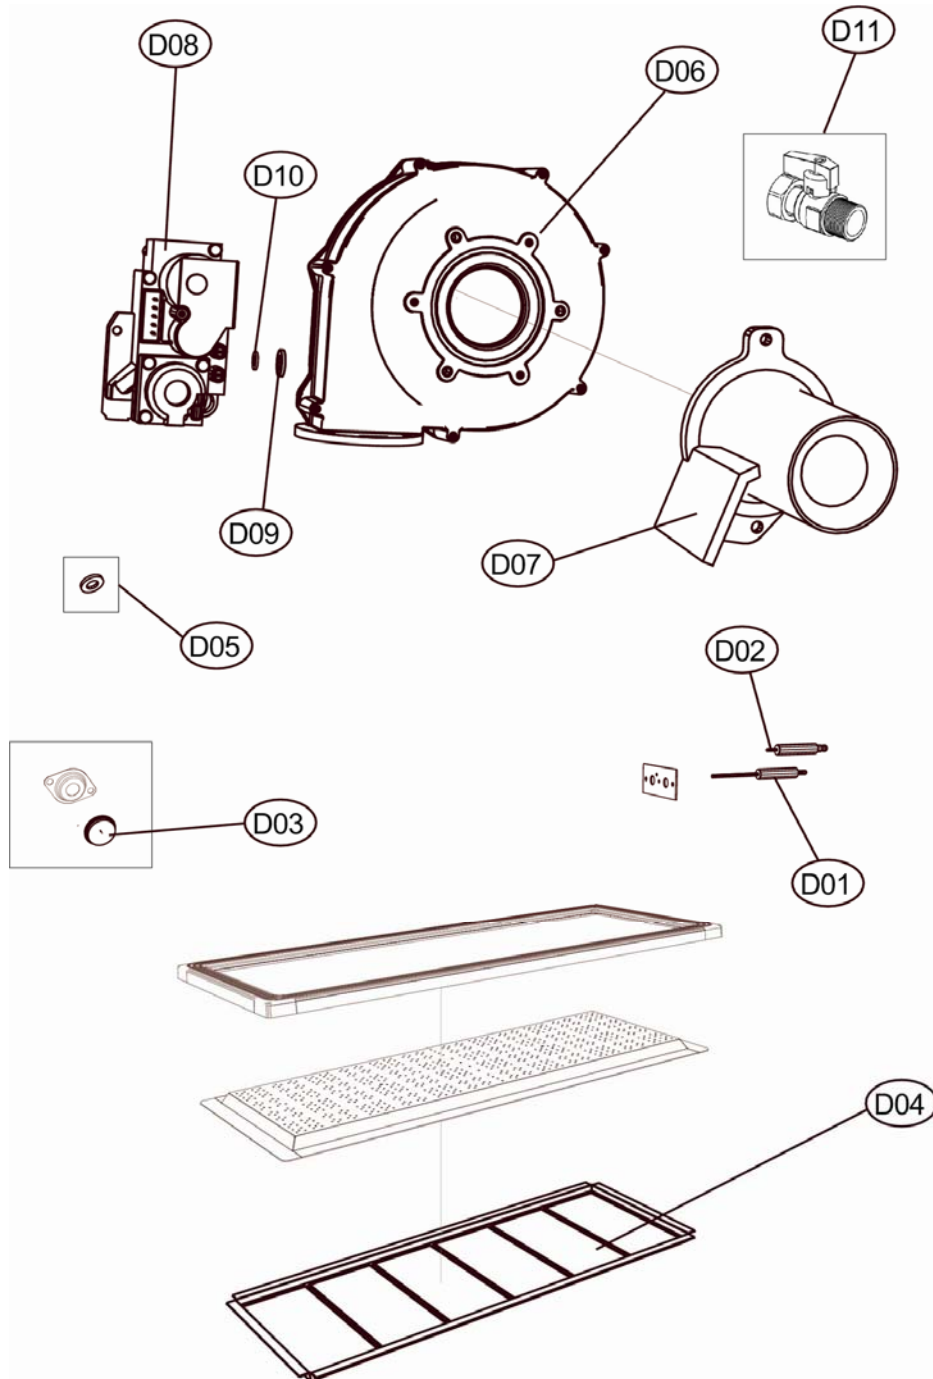

Lista Pezzi / Spare Parts / Ersatzteile
List Onderdelen / Liste Pieces Detaches / Lista Piezas De Repuesto

ECONCEPT 101 I

CODICE	EDIZIONE	MERCATO
30K0474000	01/09/2007	UN

Lista Pezzi / Spare Parts / Ersatzteile
List Onderdelen / Liste Pieces Detaches / Lista Piezas De Repuesto

ECONCEPT 101 I

Lista Pezzi / Spare Parts / Ersatzteile
List Onderdelen / Liste Pieces Detaches / Lista Piezas De Repuesto

ECONCEPT 101 I

Lista Pezzi / Spare Parts / Ersatzsteile
List Onderdelen / Liste Pieces Detaches / Lista Piezas De Repuesto

ECONCEPT 101 I

Lista Pezzi / Spare Parts / Ersatzsteile
List Onderdelen / Liste Pieces Detaches / Lista Piezas De Repuesto

ECONCEPT 101 I

Lista Pezzi / Spare Parts / Ersatzsteile
List Onderdelen / Liste Pieces Detaches / Lista Piezas De Repuesto