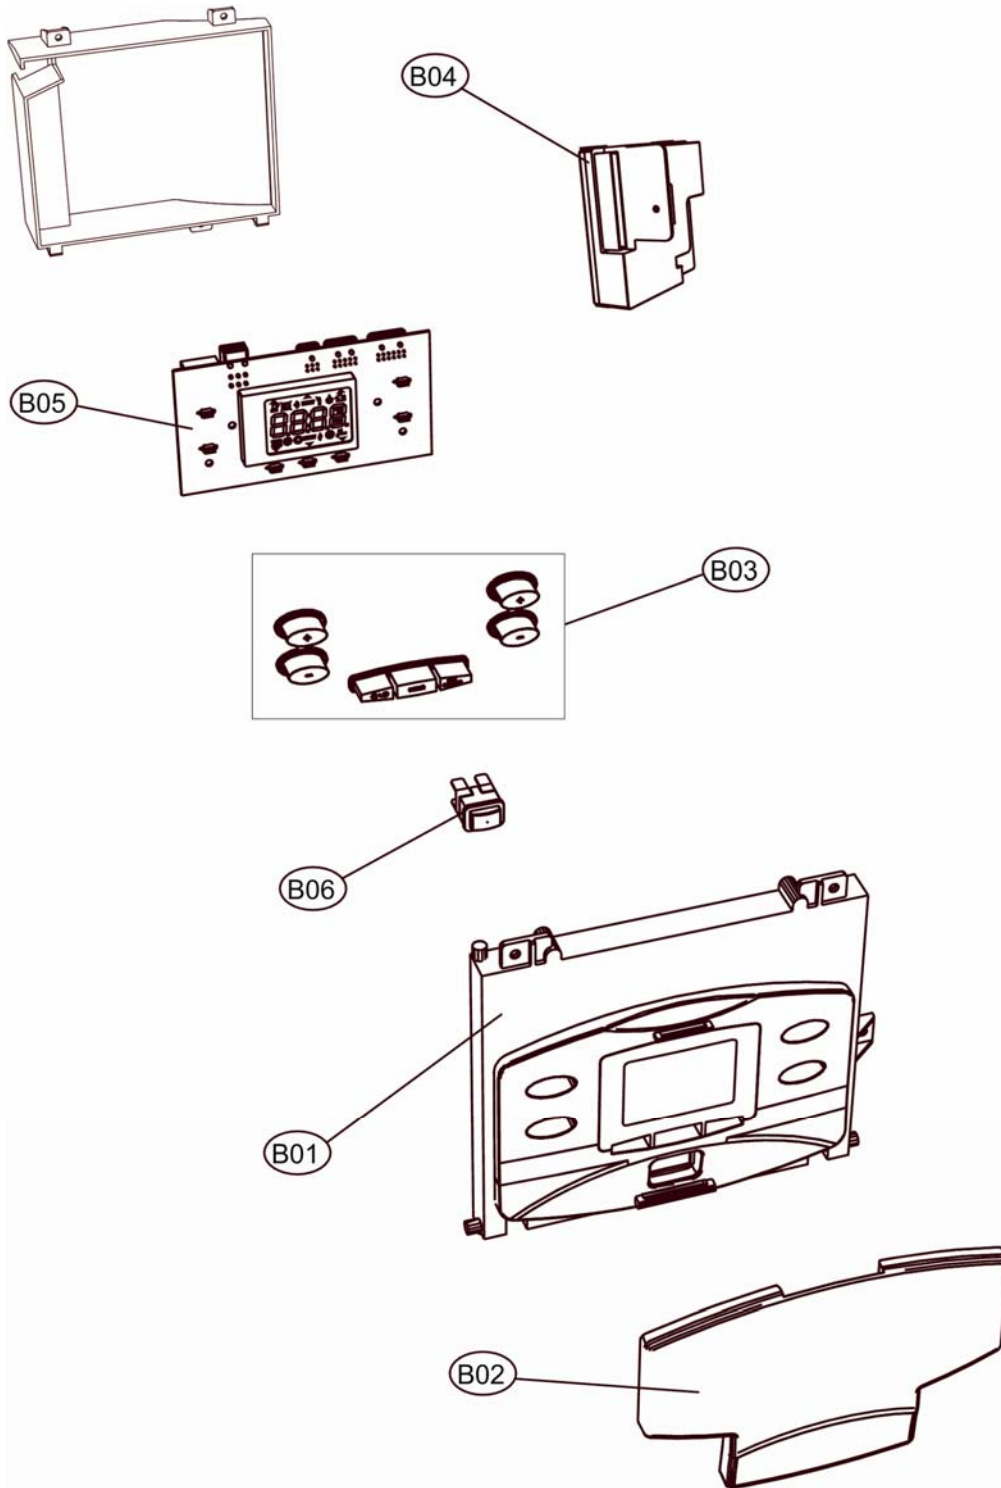

Lista Pezzi / Spare Parts / Ersatzsteile
List Onderdelen / Liste Pieces Detaches / Lista Piezas De Repuesto

ECONCEPT 101

CODICE	EDIZIONE	MERCATO
30K0479000	01/09/2007	UN

Lista Pezzi / Spare Parts / Ersatzteile
List Onderdelen / Liste Pieces Detaches / Lista Piezas De Repuesto

ECONCEPT 101

Lista Pezzi / Spare Parts / Ersatzteile
List Onderdelen / Liste Pieces Detaches / Lista Piezas De Repuesto

ECONCEPT 101

ECONCEPT 101

Lista Pezzi / Spare Parts / Ersatzteile
List Onderdelen / Liste Pieces Detaches / Lista Piezas De Repuesto