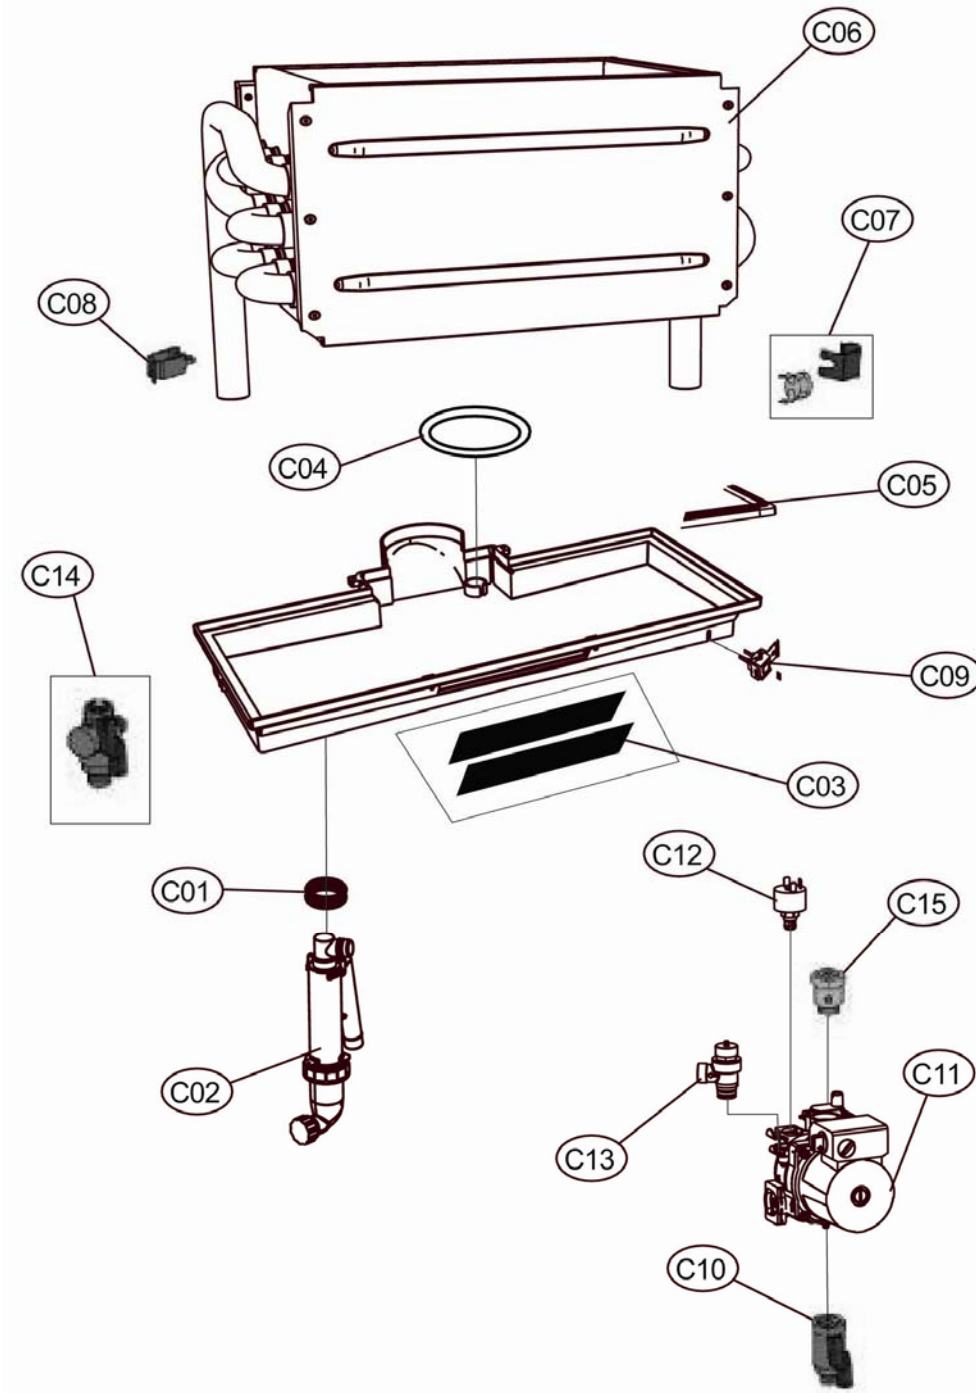

ECONCEPT 101