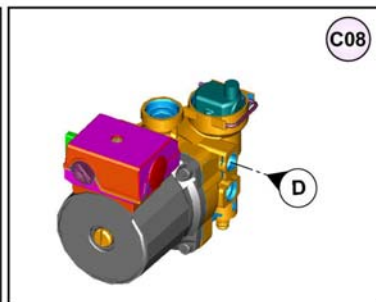

## LISTA PEZZI

POS.	CODICE	DESC.	QT.
A01	39809710	KIT FIANCO REVERS. (31106260)	1
A02	39818750	KIT PANNELLO ANTER. (31107770)	1
A03	39809720	KIT PORTELLINO RAME Fm.B6-B9	1
B01	39811480	KIT 5 PULSANTI (36100460)	1
B02	39817750	KIT TASTI NERI N°2 (35102320)	1
B03	39817760	KIT SCATOLA ELETTR. (35011660)	1
B04	39817770	KIT CENTRALINA "DSP" (38321260)	1
C01	39818200	KIT VASO ESP.2Lt. (36800480)	1
C02	39809950	KIT VALV.SIC.9bar (36900460)	1
C03	39817500	KIT PACCO LAM. (37403910)	1
C04	39818760	KIT POMPA (36600080)	1
C05	39808980	KIT RUBINETTO 3/8" (36901470)	1
C06	39810360	KIT RUBIN.3/8" (36901940)	1
C07	39818210	KIT IDROMETRO (36402070)	1
C08	39818450	KIT POMPA AO/FX3FPL (39404220)	1
C09	39818220	KIT 2 GALEGG.POMPA'05 Fm.A9	1
C10	39818270	KIT VALV.SIC. (39404720)	1
C11	39818770	KIT TRANSDUTT.PRESS. (36402100)	1
C12	39817830	KIT VASO ESP.8Lt. (36800450)	1
C13	39818780	KIT BOILER 25Lt. (37704840)	1
C14	39808560	KIT SONDA BOILER (36200560)	1
C15	39810230	KIT SONDA TEMP. SAN. (36200640)	1
C16	39810320	KIT RUBIN. SCARICO (36901630)	1
C17	39818790	KIT 10 VALV.N/R. (36902190)	1
D01	39807500	KIT TST.FUMI COMPL. (38319080)	1
D02	39811570	KIT ISOL.CAM.COMB.Sr.A2C4-A2F4	1
D03	39812170	KIT ELETTRODO ACC. (36702581)	1
D04	39817850	KIT VALV.GAS (36800420)	1
D05	39805650	KIT TST.C.ARG.100°C (36400900)	1
D06	39810220	KIT SONDA TEMP.RISC. (36200540)	1
D07	39805760	KIT 12 UG.ES7 F.1,30 (EL)	1
D08	39804780	KIT 12 UG.ES7 F.0,77 (EL)	1
D09	39806950	KIT CASSETTO 12R. (37608130)	1