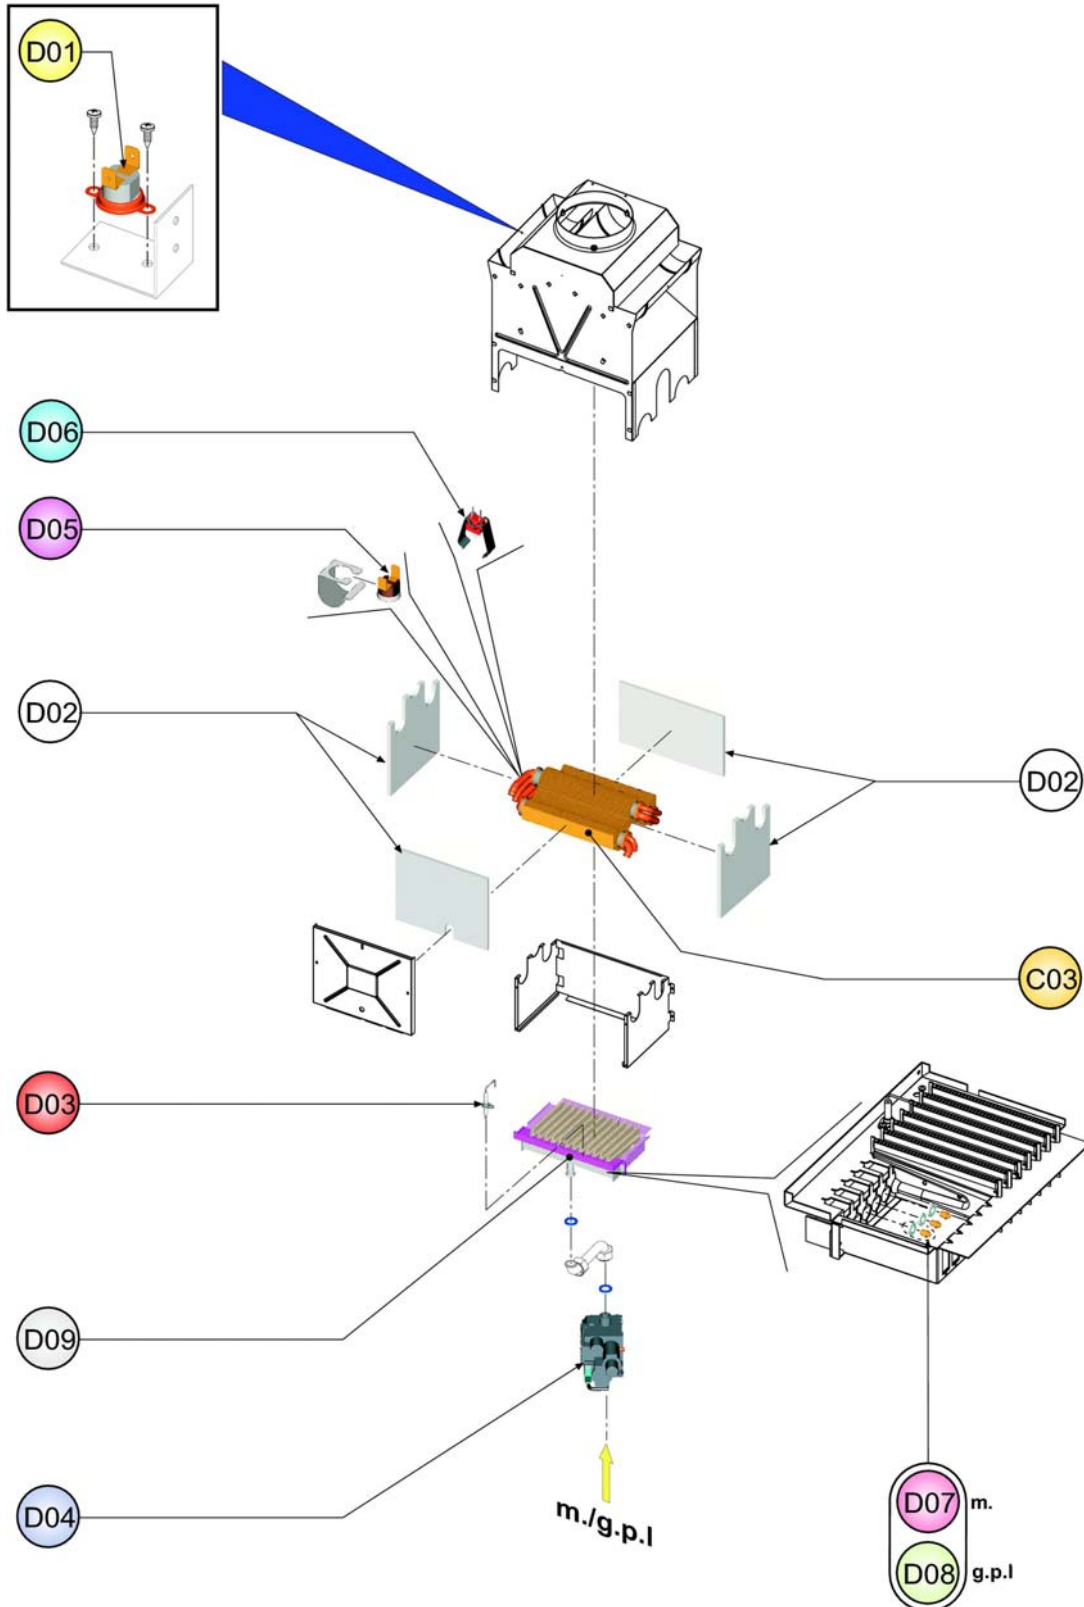

## ELITE STRATOS C24

LISTA PEZZI DI RICAMBIO

SPARE PART LIST

ERSATZSTEILE

LIJST ONDERDELEN

LISTE PIECES DETACHES

LISTA PIEZAS DE REPUESTO

**CODICE**

## LISTA PEZZI

POS.	CODICE	DESC.	QT.
A01	39809710	KIT FIANCO REVERS. (31106260)	1
A02	39818750	KIT PANNELLO ANTER. (31107770)	1
A03	39809720	KIT PORTELLINO RAME Fm.B6-B9	1
B01	39811480	KIT 5 PULSANTI (36100460)	1
B02	39817750	KIT TASTI NERI N°2 (35102320)	1
B03	39817760	KIT SCATOLA ELETTR. (35011660)	1
B04	39817770	KIT CENTRALINA "DSP" (38321260)	1
C01	39818200	KIT VASO ESP.2Lt. (36800480)	1
C02	39809950	KIT VALV.SIC.9bar (36900460)	1
C03	39817500	KIT PACCO LAM. (37403910)	1
C04	39818760	KIT POMPA (36600080)	1
C05	39808980	KIT RUBINETTO 3/8" (36901470)	1
C06	39810360	KIT RUBIN.3/8" (36901940)	1
C07	39818210	KIT IDROMETRO (36402070)	1
C08	39818450	KIT POMPA AO/FX3FPL (39404220)	1
C09	39818220	KIT 2 GALEGG.POMPA'05 Fm.A9	1
C10	39818270	KIT VALV.SIC. (39404720)	1
C11	39818770	KIT TRANSDUTT.PRESS. (36402100)	1
C12	39817830	KIT VASO ESP.8Lt. (36800450)	1
C13	39818780	KIT BOILER 25Lt. (37704840)	1
C14	39808560	KIT SONDA BOILER (36200560)	1
C15	39810230	KIT SONDA TEMP. SAN. (36200640)	1
C16	39810320	KIT RUBIN. SCARICO (36901630)	1
C17	39818790	KIT 10 VALV.N/R. (36902190)	1
D01	39807500	KIT TST.FUMI COMPL. (38319080)	1
D02	39811570	KIT ISOL.CAM.COMB.Sr.A2C4-A2F4	1
D03	39812170	KIT ELETTRODO ACC. (36702581)	1
D04	39817850	KIT VALV.GAS (36800420)	1
D05	39805650	KIT TST.C.ARG.100°C (36400900)	1
D06	39810220	KIT SONDA TEMP.RISC. (36200540)	1
D07	39805760	KIT 12 UG.ES7 F.1,30 (EL)	1
D08	39804780	KIT 12 UG.ES7 F.0,77 (EL)	1
D09	39806950	KIT CASSETTO 12R. (37608130)	1