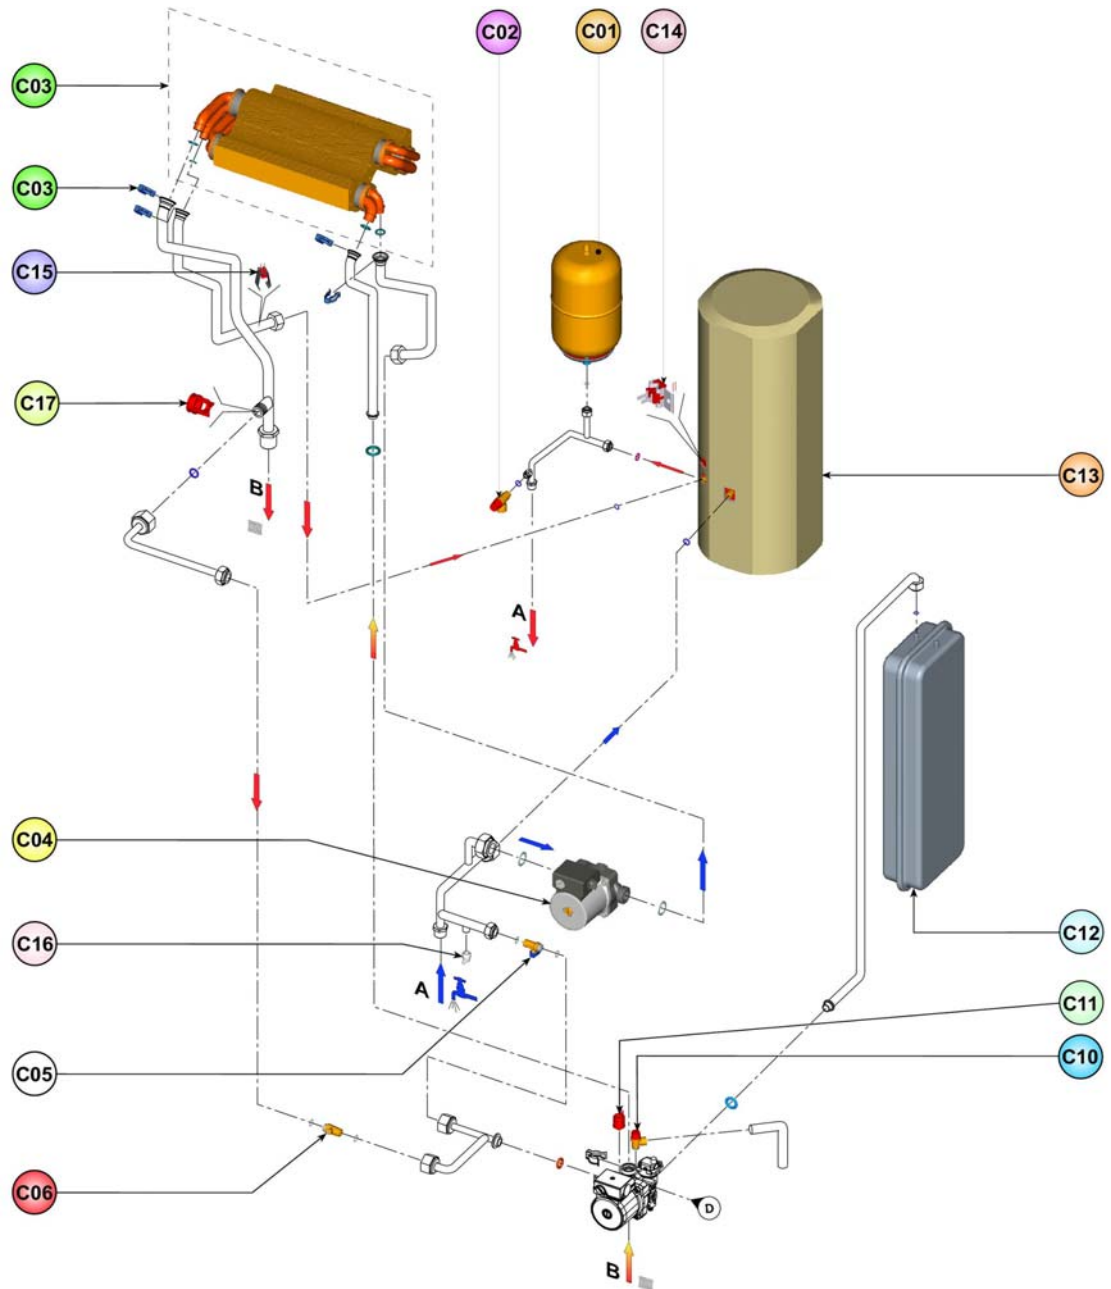

## ELITE STRATOS C24

LISTA PEZZI DI RICAMBIO

SPARE PART LIST

ERSATZSTEILE

LIJST ONDERDELEN

LISTE PIECES DETACHES

LISTA PIEZAS DE REPUESTO

**CODICE**

## LISTA PEZZI

POS.	CODICE	DESC.	QT.
A01	39809710	KIT FIANCO REVERS. (31106260)	1
A02	39818750	KIT PANNELLO ANTER. (31107770)	1
A03	39809720	KIT PORTELLINO RAME Fm.B6-B9	1
B01	39811480	KIT 5 PULSANTI (36100460)	1
B02	39817750	KIT TASTI NERI N°2 (35102320)	1
B03	39817760	KIT SCATOLA ELETTR. (35011660)	1
B04	39817770	KIT CENTRALINA "DSP" (38321260)	1
C01	39818200	KIT VASO ESP.2Lt. (36800480)	1
C02	39809950	KIT VALV.SIC.9bar (36900460)	1
C03	39817500	KIT PACCO LAM. (37403910)	1
C04	39818760	KIT POMPA (36600080)	1
C05	39808980	KIT RUBINETTO 3/8" (36901470)	1
C06	39810360	KIT RUBIN.3/8" (36901940)	1
C07	39818210	KIT IDROMETRO (36402070)	1
C08	39818450	KIT POMPA AO/FX3FPL (39404220)	1
C09	39818220	KIT 2 GALEGG.POMPA'05 Fm.A9	1
C10	39818270	KIT VALV.SIC. (39404720)	1
C11	39818770	KIT TRANSDUTT.PRESS. (36402100)	1
C12	39817830	KIT VASO ESP.8Lt. (36800450)	1
C13	39818780	KIT BOILER 25Lt. (37704840)	1
C14	39808560	KIT SONDA BOILER (36200560)	1
C15	39810230	KIT SONDA TEMP. SAN. (36200640)	1
C16	39810320	KIT RUBIN. SCARICO (36901630)	1
C17	39818790	KIT 10 VALV.N/R. (36902190)	1
D01	39807500	KIT TST.FUMI COMPL. (38319080)	1
D02	39811570	KIT ISOL.CAM.COMB.Sr.A2C4-A2F4	1
D03	39812170	KIT ELETTRODO ACC. (36702581)	1
D04	39817850	KIT VALV.GAS (36800420)	1
D05	39805650	KIT TST.C.ARG.100°C (36400900)	1
D06	39810220	KIT SONDA TEMP.RISC. (36200540)	1
D07	39805760	KIT 12 UG.ES7 F.1,30 (EL)	1
D08	39804780	KIT 12 UG.ES7 F.0,77 (EL)	1
D09	39806950	KIT CASSETTO 12R. (37608130)	1