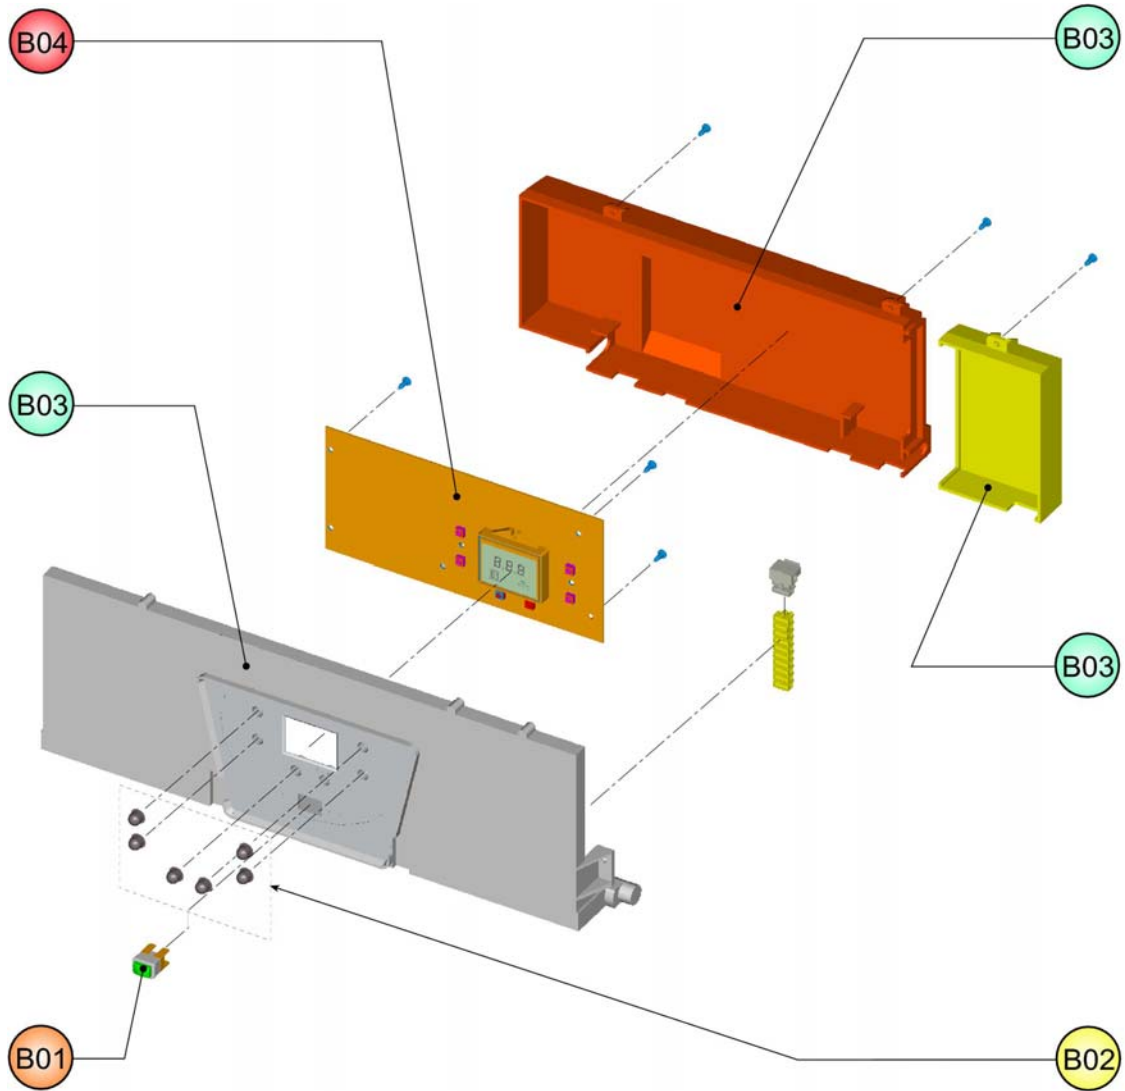

## ELITE STRATOS C24

LISTA PEZZI DI RICAMBIO

SPARE PART LIST

ERSATZSTEILE

LIJST ONDERDELEN

LISTE PIECES DETACHES

LISTA PIEZAS DE REPUESTO

**CODICE**

## LISTA PEZZI

POS.	CODICE	DESC.	QT.
A01	39809710	KIT FIANCO REVERS. (31106260)	1
A02	39818750	KIT PANNELLO ANTER. (31107770)	1
A03	39809720	KIT PORTELLINO RAME Fm.B6-B9	1
B01	39811480	KIT 5 PULSANTI (36100460)	1
B02	39817750	KIT TASTI NERI N°2 (35102320)	1
B03	39817760	KIT SCATOLA ELETTR. (35011660)	1
B04	39817770	KIT CENTRALINA "DSP" (38321260)	1
C01	39818200	KIT VASO ESP.2Lt. (36800480)	1
C02	39809950	KIT VALV.SIC.9bar (36900460)	1
C03	39817500	KIT PACCO LAM. (37403910)	1
C04	39818760	KIT POMPA (36600080)	1
C05	39808980	KIT RUBINETTO 3/8" (36901470)	1
C06	39810360	KIT RUBIN.3/8" (36901940)	1
C07	39818210	KIT IDROMETRO (36402070)	1
C08	39818450	KIT POMPA AO/FX3FPL (39404220)	1
C09	39818220	KIT 2 GALEGG.POMPA'05 Fm.A9	1
C10	39818270	KIT VALV.SIC. (39404720)	1
C11	39818770	KIT TRANSDUTT.PRESS. (36402100)	1
C12	39817830	KIT VASO ESP.8Lt. (36800450)	1
C13	39818780	KIT BOILER 25Lt. (37704840)	1
C14	39808560	KIT SONDA BOILER (36200560)	1
C15	39810230	KIT SONDA TEMP. SAN. (36200640)	1
C16	39810320	KIT RUBIN. SCARICO (36901630)	1
C17	39818790	KIT 10 VALV.N/R. (36902190)	1
D01	39807500	KIT TST.FUMI COMPL. (38319080)	1
D02	39811570	KIT ISOL.CAM.COMB.Sr.A2C4-A2F4	1
D03	39812170	KIT ELETTRODO ACC. (36702581)	1
D04	39817850	KIT VALV.GAS (36800420)	1
D05	39805650	KIT TST.C.ARG.100°C (36400900)	1
D06	39810220	KIT SONDA TEMP.RISC. (36200540)	1
D07	39805760	KIT 12 UG.ES7 F.1,30 (EL)	1
D08	39804780	KIT 12 UG.ES7 F.0,77 (EL)	1
D09	39806950	KIT CASSETTO 12R. (37608130)	1