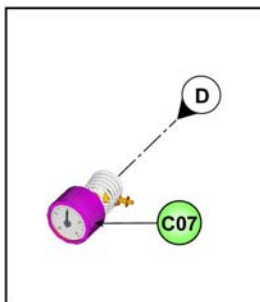

## LISTA PEZZI

POS.	CODICE	DESC.	QT.
A01	39809710	KIT FIANCO REVERS. (31106260)	1
A02	39818750	KIT PANNELLO ANTER. (31107770)	1
A03	39809720	KIT PORTELLINO RAME Fm.B6-B9	1
B01	39811480	KIT 5 PULSANTI (36100460)	1
B02	39817750	KIT TASTI NERI N°2 (35102320)	1
B03	39817760	KIT SCATOLA ELETTR. (35011660)	1
B04	39817770	KIT CENTRALINA "DSP" (38321260)	1
C01	39818200	KIT VASO ESP.2Lt. (36800480)	1
C02	39809950	KIT VALV.SIC.9bar (36900460)	1
C03	39817500	KIT PACCO LAM. (37403910)	1
C04	39818760	KIT POMPA (36600080)	1
C05	39808980	KIT RUBINETTO 3/8" (36901470)	1
C06	39810360	KIT RUBIN.3/8" (36901940)	1
C07	39818210	KIT IDROMETRO (36402070)	1
C08	39818450	KIT POMPA AO/FX3FPL (39404220)	1
C09	39818220	KIT 2 GALEGG.POMPA'05 Fm.A9	1
C10	39818270	KIT VALV.SIC. (39404720)	1
C11	39818770	KIT TRANSDUTT.PRESS. (36402100)	1
C12	39817830	KIT VASO ESP.8Lt. (36800450)	1
C13	39818780	KIT BOILER 25Lt. (37704840)	1
C14	39808560	KIT SONDA BOILER (36200560)	1
C15	39810230	KIT SONDA TEMP. SAN. (36200640)	1
C16	39810320	KIT RUBIN. SCARICO (36901630)	1
C17	39818790	KIT 10 VALV.N/R. (36902190)	1
D01	39807500	KIT TST.FUMI COMPL. (38319080)	1
D02	39811570	KIT ISOL.CAM.COMB.Sr.A2C4-A2F4	1
D03	39812170	KIT ELETTRODO ACC. (36702581)	1
D04	39817850	KIT VALV.GAS (36800420)	1
D05	39805650	KIT TST.C.ARG.100°C (36400900)	1
D06	39810220	KIT SONDA TEMP.RISC. (36200540)	1
D07	39805760	KIT 12 UG.ES7 F.1,30 (EL)	1
D08	39804780	KIT 12 UG.ES7 F.0,77 (EL)	1
D09	39806950	KIT CASSETTO 12R. (37608130)	1