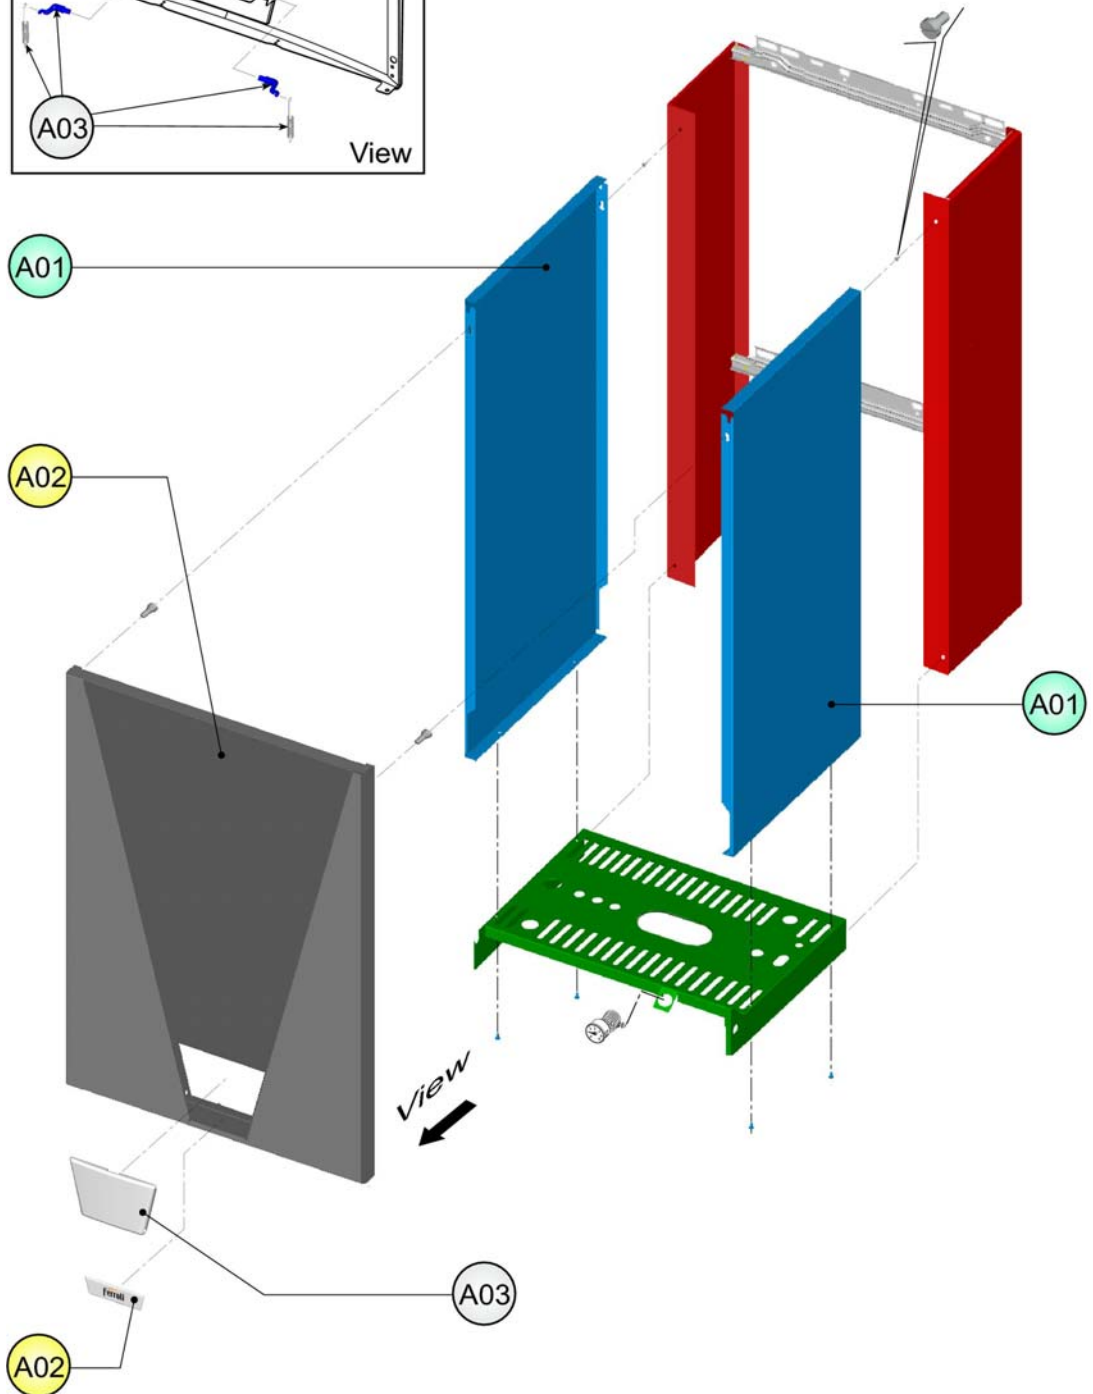

## ELITE STRATOS C24

LISTA PEZZI DI RICAMBIO

SPARE PART LIST

ERSATZSTEILE

LIJST ONDERDELEN

LISTE PIECES DETACHES

LISTA PIEZAS DE REPUESTO

**CODICE**

## LISTA PEZZI

POS.	CODICE	DESC.	QT.
A01	39809710	KIT FIANCO REVERS. (31106260)	1
A02	39818750	KIT PANNELLO ANTER. (31107770)	1
A03	39809720	KIT PORTELLINO RAME Fm.B6-B9	1
B01	39811480	KIT 5 PULSANTI (36100460)	1
B02	39817750	KIT TASTI NERI N°2 (35102320)	1
B03	39817760	KIT SCATOLA ELETTR. (35011660)	1
B04	39817770	KIT CENTRALINA "DSP" (38321260)	1
C01	39818200	KIT VASO ESP.2Lt. (36800480)	1
C02	39809950	KIT VALV.SIC.9bar (36900460)	1
C03	39817500	KIT PACCO LAM. (37403910)	1
C04	39818760	KIT POMPA (36600080)	1
C05	39808980	KIT RUBINETTO 3/8" (36901470)	1
C06	39810360	KIT RUBIN.3/8" (36901940)	1
C07	39818210	KIT IDROMETRO (36402070)	1
C08	39818450	KIT POMPA AO/FX3FPL (39404220)	1
C09	39818220	KIT 2 GALEGG.POMPA'05 Fm.A9	1
C10	39818270	KIT VALV.SIC. (39404720)	1
C11	39818770	KIT TRANSDUTT.PRESS. (36402100)	1
C12	39817830	KIT VASO ESP.8Lt. (36800450)	1
C13	39818780	KIT BOILER 25Lt. (37704840)	1
C14	39808560	KIT SONDA BOILER (36200560)	1
C15	39810230	KIT SONDA TEMP. SAN. (36200640)	1
C16	39810320	KIT RUBIN. SCARICO (36901630)	1
C17	39818790	KIT 10 VALV.N/R. (36902190)	1
D01	39807500	KIT TST.FUMI COMPL. (38319080)	1
D02	39811570	KIT ISOL.CAM.COMB.Sr.A2C4-A2F4	1
D03	39812170	KIT ELETTRODO ACC. (36702581)	1
D04	39817850	KIT VALV.GAS (36800420)	1
D05	39805650	KIT TST.C.ARG.100°C (36400900)	1
D06	39810220	KIT SONDA TEMP.RISC. (36200540)	1
D07	39805760	KIT 12 UG.ES7 F.1,30 (EL)	1
D08	39804780	KIT 12 UG.ES7 F.0,77 (EL)	1
D09	39806950	KIT CASSETTO 12R. (37608130)	1