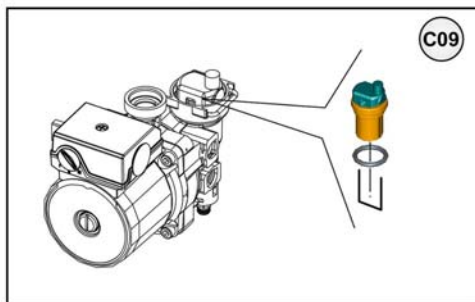

## LISTA PEZZI

POS.	CODICE	DESC.	QT.
A01	39809710	KIT FIANCO REVERS. (31106260)	1
A02	39818750	KIT PANNELLO ANTER. (31107770)	1
A03	39809720	KIT PORTELLINO RAME Fm.B6-B9	1
B01	39811480	KIT 5 PULSANTI (36100460)	1
B02	39817750	KIT TASTI NERI N°2 (35102320)	1
B03	39817760	KIT SCATOLA ELETTR. (35011660)	1
B04	39817770	KIT CENTRALINA "DSP" (38321260)	1
C01	39818200	KIT VASO ESP.2Lt. (36800480)	1
C02	39809950	KIT VALV.SIC.9bar (36900460)	1
C03	39817500	KIT PACCO LAM. (37403910)	1
C04	39818760	KIT POMPA (36600080)	1
C05	39808980	KIT RUBINETTO 3/8" (36901470)	1
C06	39810360	KIT RUBIN.3/8" (36901940)	1
C07	39818210	KIT IDROMETRO (36402070)	1
C08	39818450	KIT POMPA AO/FX3FPL (39404220)	1
C09	39818220	KIT 2 GALEGG.POMPA'05 Fm.A9	1
C10	39818270	KIT VALV.SIC. (39404720)	1
C11	39818770	KIT TRANSDUTT.PRESS. (36402100)	1
C12	39817830	KIT VASO ESP.8Lt. (36800450)	1
C13	39818780	KIT BOILER 25Lt. (37704840)	1
C14	39808560	KIT SONDA BOILER (36200560)	1
C15	39810230	KIT SONDA TEMP. SAN. (36200640)	1
C16	39810320	KIT RUBIN. SCARICO (36901630)	1
C17	39818790	KIT 10 VALV.N/R. (36902190)	1
D01	39807500	KIT TST.FUMI COMPL. (38319080)	1
D02	39811570	KIT ISOL.CAM.COMB.Sr.A2C4-A2F4	1
D03	39812170	KIT ELETTRODO ACC. (36702581)	1
D04	39817850	KIT VALV.GAS (36800420)	1
D05	39805650	KIT TST.C.ARG.100°C (36400900)	1
D06	39810220	KIT SONDA TEMP.RISC. (36200540)	1
D07	39805760	KIT 12 UG.ES7 F.1,30 (EL)	1
D08	39804780	KIT 12 UG.ES7 F.0,77 (EL)	1
D09	39806950	KIT CASSETTO 12R. (37608130)	1