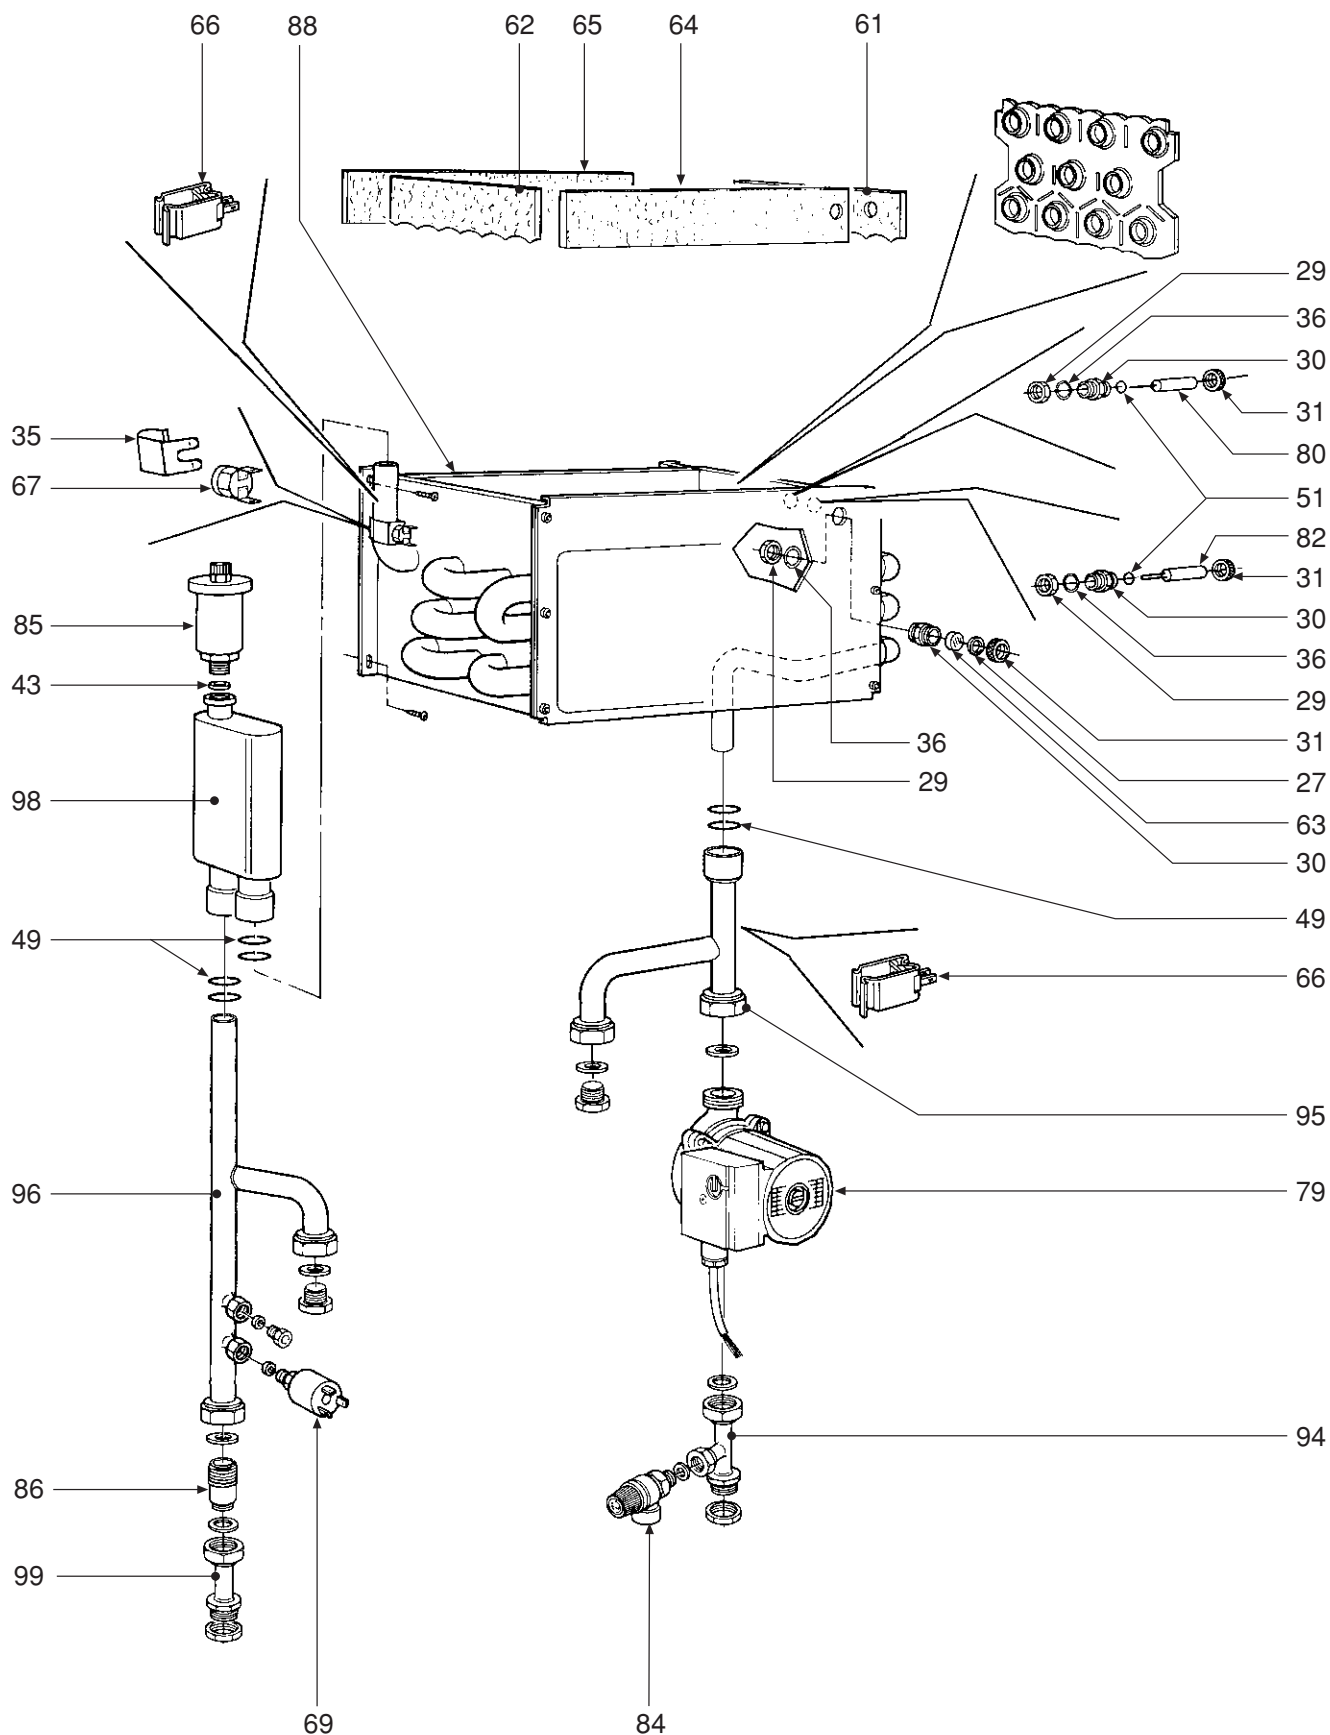

ECONCEPT 50 A

SPARE PART LIST
СПИСОК КОМПОНЕНТОВ

CODICE	EDIZIONE	MERCATO	VISTO
30R0590/0	07 - 02	UA

ПОЗ. КОД	ОПИСАНИЕ	Met.
1	31000210 Соединяющий штырь	4
2	31105230 Правая боковая панель, комплект	1
3	31105250 Правая боковая панель, комплект	1
4	31105270 Передняя панель, комплект	1
5	31210780 Рама двери горелки	1
6	31210860 Пластина фиксации дымового термостат	1
7	31214540 Дно каркаса котла	1
8	31214550 Поддерживающий каркас котла	1
9	31214730 Кронштейн	1
10	31214750 Кронштейн - поддержка	1
11	32117610 Герметичная камера	1
12	32117620 Закрывающая панель герметичной камеры	1
13	32202573 Закрепляющая горелку стяжка	2
14	32202872 Крышка горелки	1
15	32203014 Керамическая горелка	4
16	32203024 Керамическая горелка	2
17	32203060 Верхняя ситчатая пластина	1
18	32203070 Нижняя ситчатая пластина	1
19	32203200 Смеситель воздух - газ	1
20	32203230 Сопло "воздух" D.23,5	1
21	32203320 Сопло Ø 6,70	1
22	32700440 Заглушка забора воздуха Ø 100, алюминий	2
23	32913070 Передняя половина выхода дыма	1
24	32913080 Задняя половина выхода дыма	1
25	32913090 Закрывающая крышка поддона выделения конденсата	1
26	32913443 Поддон для конденсата	1
27	33700980 Прокладка Øe 12 Øi 10 sp. 1	1
28	34000640 Соединяющий стержень	4
29	34011490 Гайка стекло/электрод	3
30	34011530 Держатель стекла	3
31	34011540 Колпачок стекла	3
32	34011820 Фланец для газового клапана	1
33	34100431 Каркас для стекла	1
34	34300410 Пружина	2
35	34300520 Пружина	1
36	34505880 Защитное кольцо Øi 14,3x1,5	3
37	35000610 Приборная панель	1
38	35004550 Заглушка ABS "серый"	1
39	35007290 Приборная панель	1
40	35007420 Заглушка для часов программатора	1
41	35100000 Прокладка усеченно - коническая 24x36x15	1
42	35100460 Прокладка OR 130	1
43	35100500 Прокладка OR 3087	1
44	35100970 Прокладка усеченно - коническая	1
45	35100980 Прокладка для трубы Ø 80z	1
46	35101000 Прокладка для трубы Ø 80 (asp. aria)	2
47	35101150 Клемма давления "воздух"	1
48	35101200 Прокладка клапана спуска	1