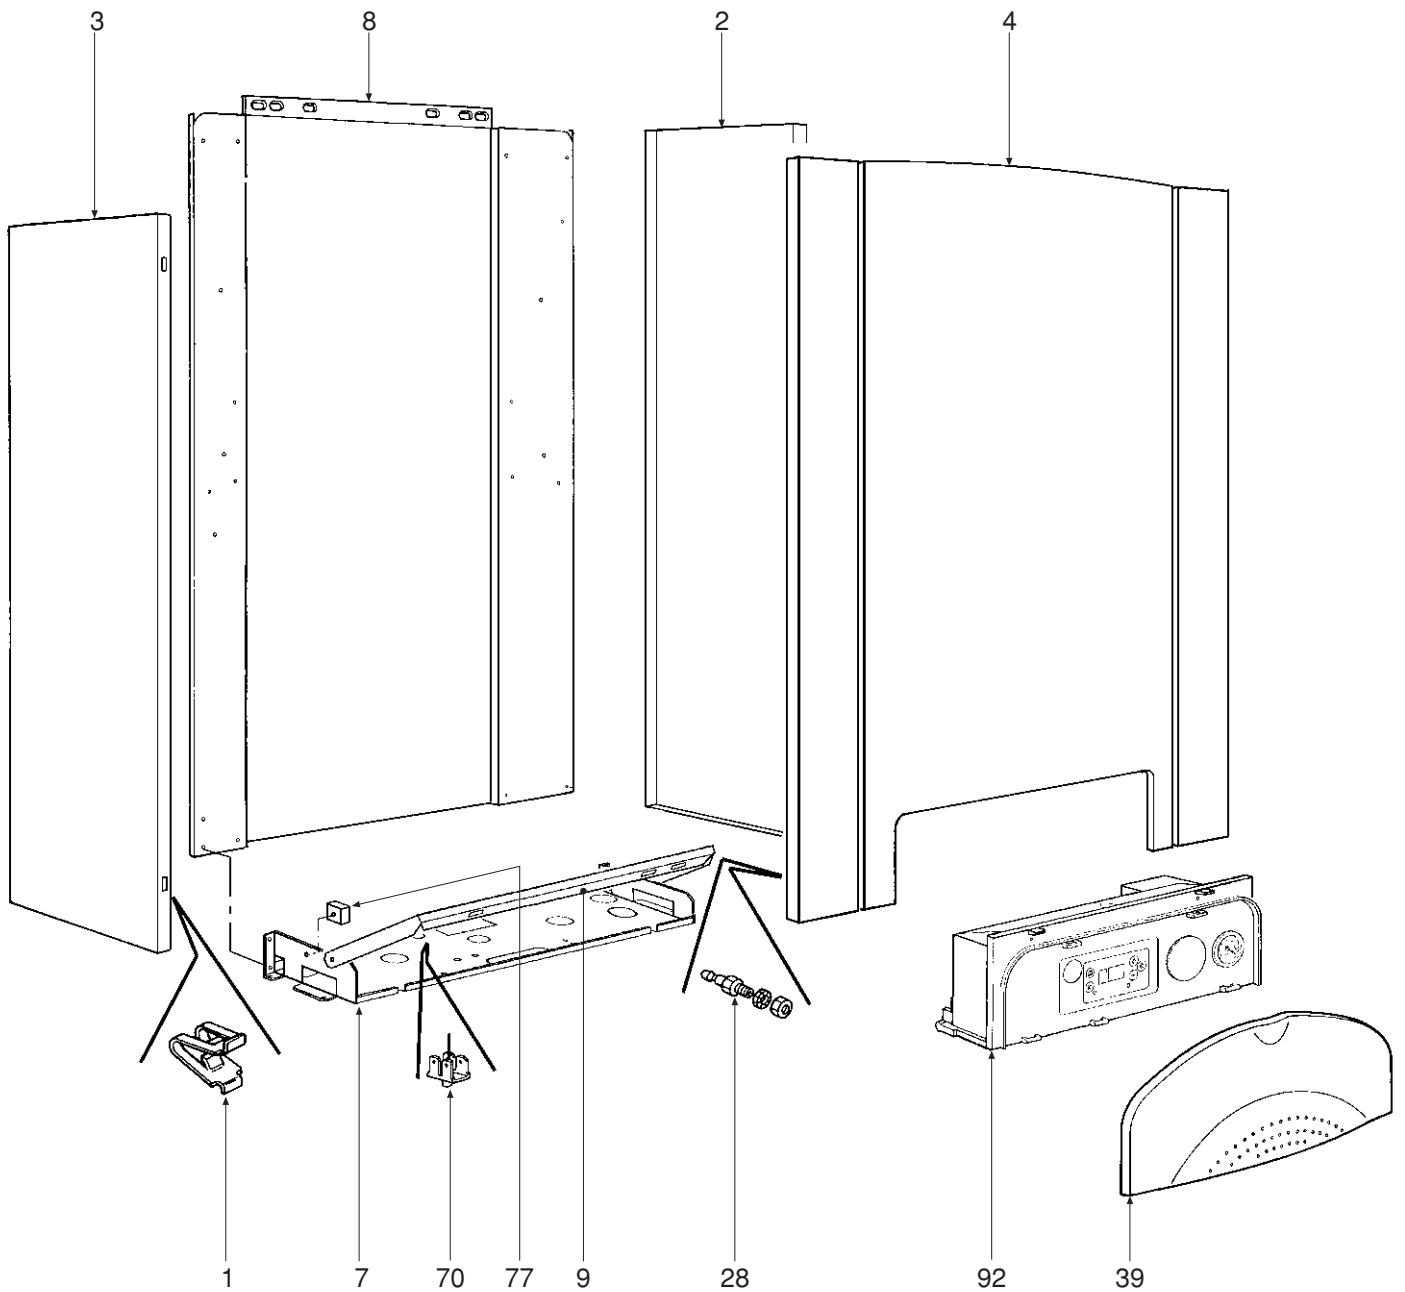

ECONCEPT 50 A

SPARE PART LIST
СПИСОК КОМПОНЕНТОВ

CODICE	EDIZIONE	MERCATO	VISTO
30R0590/0	07 - 02	UA

ПОЗ. КОД	ОПИСАНИЕ	Met.
1	31000210 Соединяющий штырь	4
2	31105230 Правая боковая панель, комплект	1
3	31105250 Правая боковая панель, комплект	1
4	31105270 Передняя панель, комплект	1
5	31210780 Рама двери горелки	1
6	31210860 Пластина фиксации дымового термостат	1
7	31214540 Дно каркаса котла	1
8	31214550 Поддерживающий каркас котла	1
9	31214730 Кронштейн	1
10	31214750 Кронштейн - поддержка	1
11	32117610 Герметичная камера	1
12	32117620 Закрывающая панель герметичной камеры	1
13	32202573 Закрепляющая горелку стяжка	2
14	32202872 Крышка горелки	1
15	32203014 Керамическая горелка	4
16	32203024 Керамическая горелка	2
17	32203060 Верхняя ситчатая пластина	1
18	32203070 Нижняя ситчатая пластина	1
19	32203200 Смеситель воздух - газ	1
20	32203230 Сопло "воздух" D.23,5	1
21	32203320 Сопло Ø 6,70	1
22	32700440 Заглушка забора воздуха Ø 100, алюминий	2
23	32913070 Передняя половина выхода дыма	1
24	32913080 Задняя половина выхода дыма	1
25	32913090 Закрывающая крышка поддона выделения конденсата	1
26	32913443 Поддон для конденсата	1
27	33700980 Прокладка Øe 12 Øi 10 sp. 1	1
28	34000640 Соединяющий стержень	4
29	34011490 Гайка стекло/электрод	3
30	34011530 Держатель стекла	3
31	34011540 Колпачок стекла	3
32	34011820 Фланец для газового клапана	1
33	34100431 Каркас для стекла	1
34	34300410 Пружина	2
35	34300520 Пружина	1
36	34505880 Защитное кольцо Øi 14,3x1,5	3
37	35000610 Приборная панель	1
38	35004550 Заглушка ABS "серый"	1
39	35007290 Приборная панель	1
40	35007420 Заглушка для часов программатора	1
41	35100000 Прокладка усеченно - коническая 24x36x15	1
42	35100460 Прокладка OR 130	1
43	35100500 Прокладка OR 3087	1
44	35100970 Прокладка усеченно - коническая	1
45	35100980 Прокладка для трубы Ø 80z	1
46	35101000 Прокладка для трубы Ø 80 (asp. aria)	2
47	35101150 Клемма давления "воздух"	1
48	35101200 Прокладка клапана спуска	1