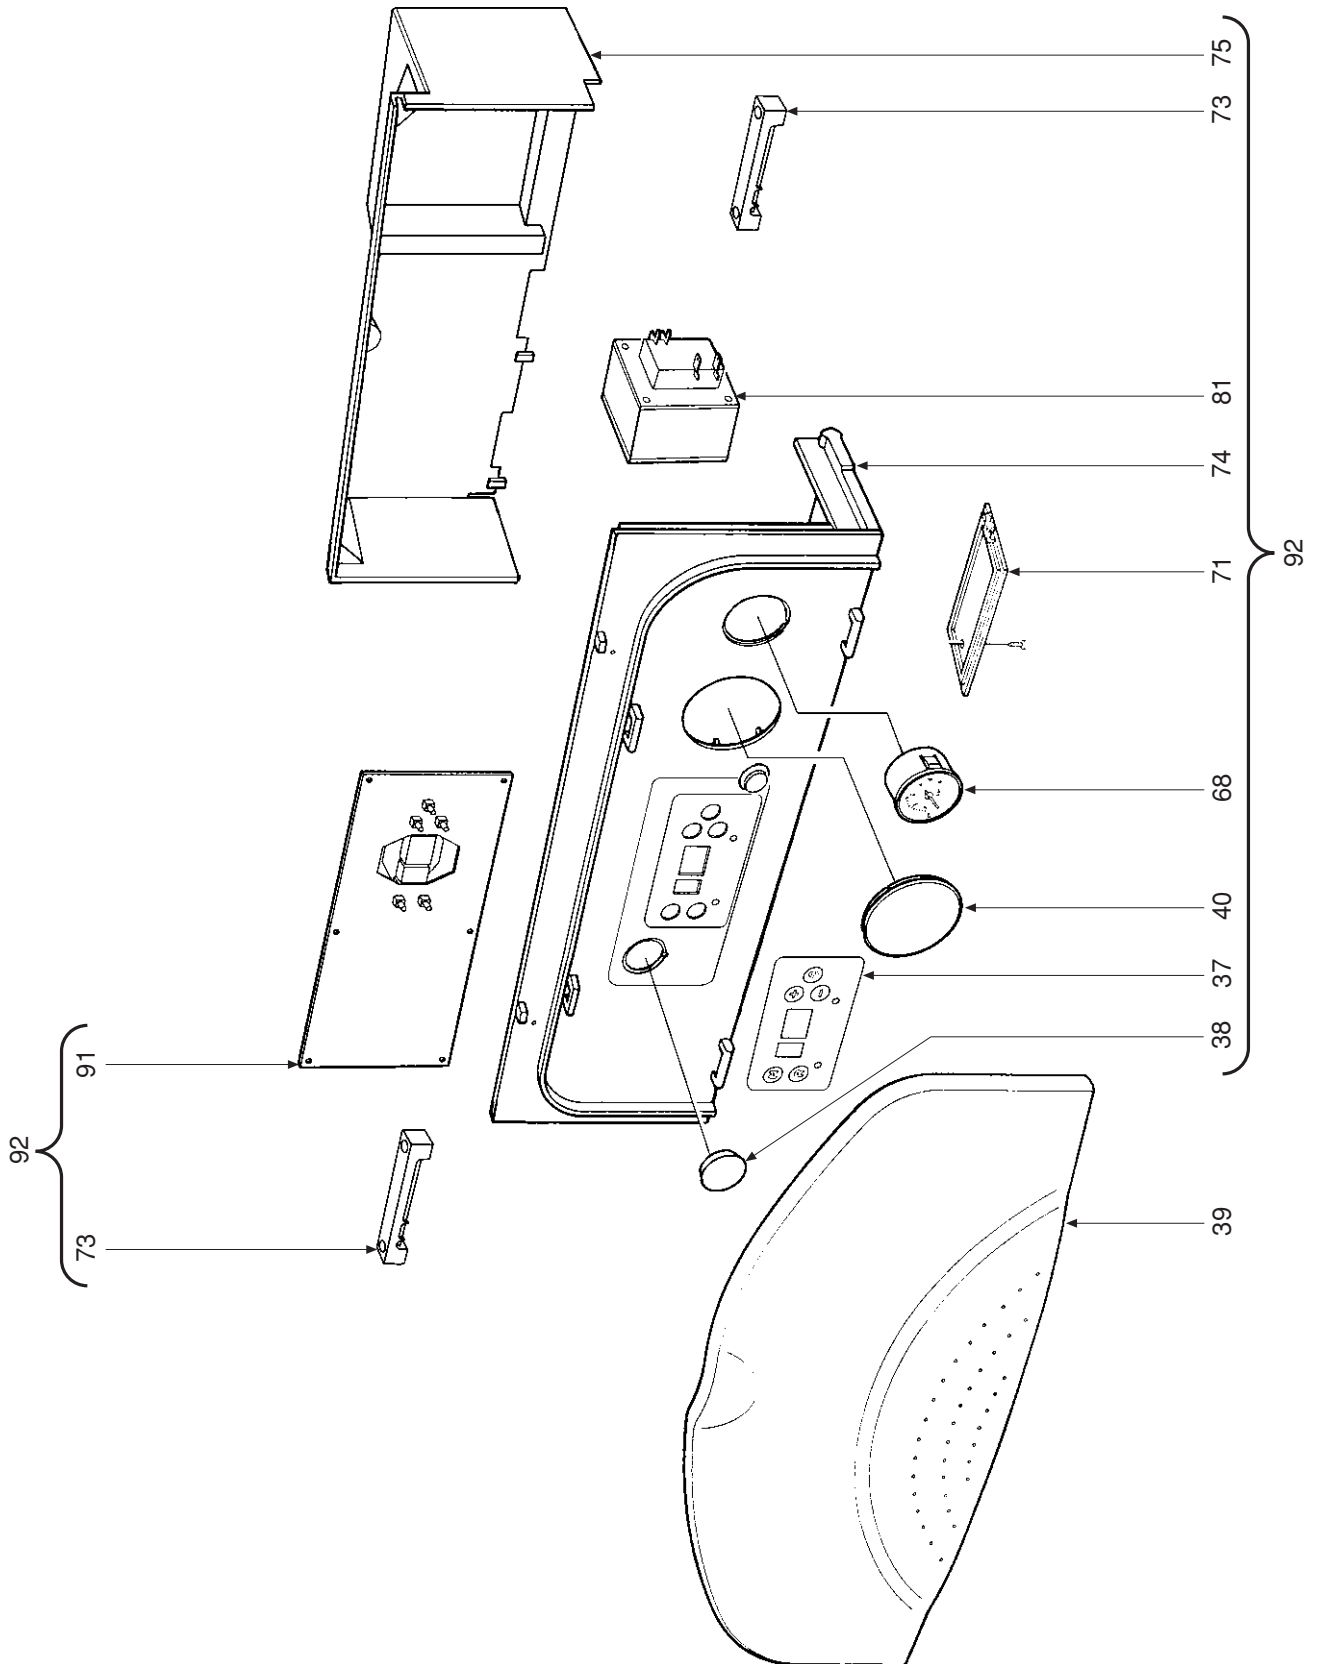

ECONCEPT 50 A

SPARE PART LIST
СПИСОК КОМПОНЕНТОВ

CODICE	EDIZIONE	MERCATO	VISTO
30R0590/0	07 - 02	UA

ПОЗ. КОД	ОПИСАНИЕ	Met.
1	31000210 Соединяющий штырь	4
2	31105230 Правая боковая панель, комплект	1
3	31105250 Правая боковая панель, комплект	1
4	31105270 Передняя панель, комплект	1
5	31210780 Рама двери горелки	1
6	31210860 Пластина фиксации дымового термостат	1
7	31214540 Дно каркаса котла	1
8	31214550 Поддерживающий каркас котла	1
9	31214730 Кронштейн	1
10	31214750 Кронштейн - поддержка	1
11	32117610 Герметичная камера	1
12	32117620 Закрывающая панель герметичной камеры	1
13	32202573 Закрепляющая горелку стяжка	2
14	32202872 Крышка горелки	1
15	32203014 Керамическая горелка	4
16	32203024 Керамическая горелка	2
17	32203060 Верхняя ситчатая пластина	1
18	32203070 Нижняя ситчатая пластина	1
19	32203200 Смеситель воздух - газ	1
20	32203230 Сопло "воздух" D.23,5	1
21	32203320 Сопло Ø 6,70	1
22	32700440 Заглушка забора воздуха Ø 100, алюминий	2
23	32913070 Передняя половина выхода дыма	1
24	32913080 Задняя половина выхода дыма	1
25	32913090 Закрывающая крышка поддона выделения конденсата	1
26	32913443 Поддон для конденсата	1
27	33700980 Прокладка Øe 12 Øi 10 sp. 1	1
28	34000640 Соединяющий стержень	4
29	34011490 Гайка стекло/электрод	3
30	34011530 Держатель стекла	3
31	34011540 Колпачок стекла	3
32	34011820 Фланец для газового клапана	1
33	34100431 Каркас для стекла	1
34	34300410 Пружина	2
35	34300520 Пружина	1
36	34505880 Защитное кольцо Øi 14,3x1,5	3
37	35000610 Приборная панель	1
38	35004550 Заглушка ABS "серый"	1
39	35007290 Приборная панель	1
40	35007420 Заглушка для часов программатора	1
41	35100000 Прокладка усеченно - коническая 24x36x15	1
42	35100460 Прокладка OR 130	1
43	35100500 Прокладка OR 3087	1
44	35100970 Прокладка усеченно - коническая	1
45	35100980 Прокладка для трубы Ø 80z	1
46	35101000 Прокладка для трубы Ø 80 (asp. aria)	2
47	35101150 Клемма давления "воздух"	1
48	35101200 Прокладка клапана спуска	1