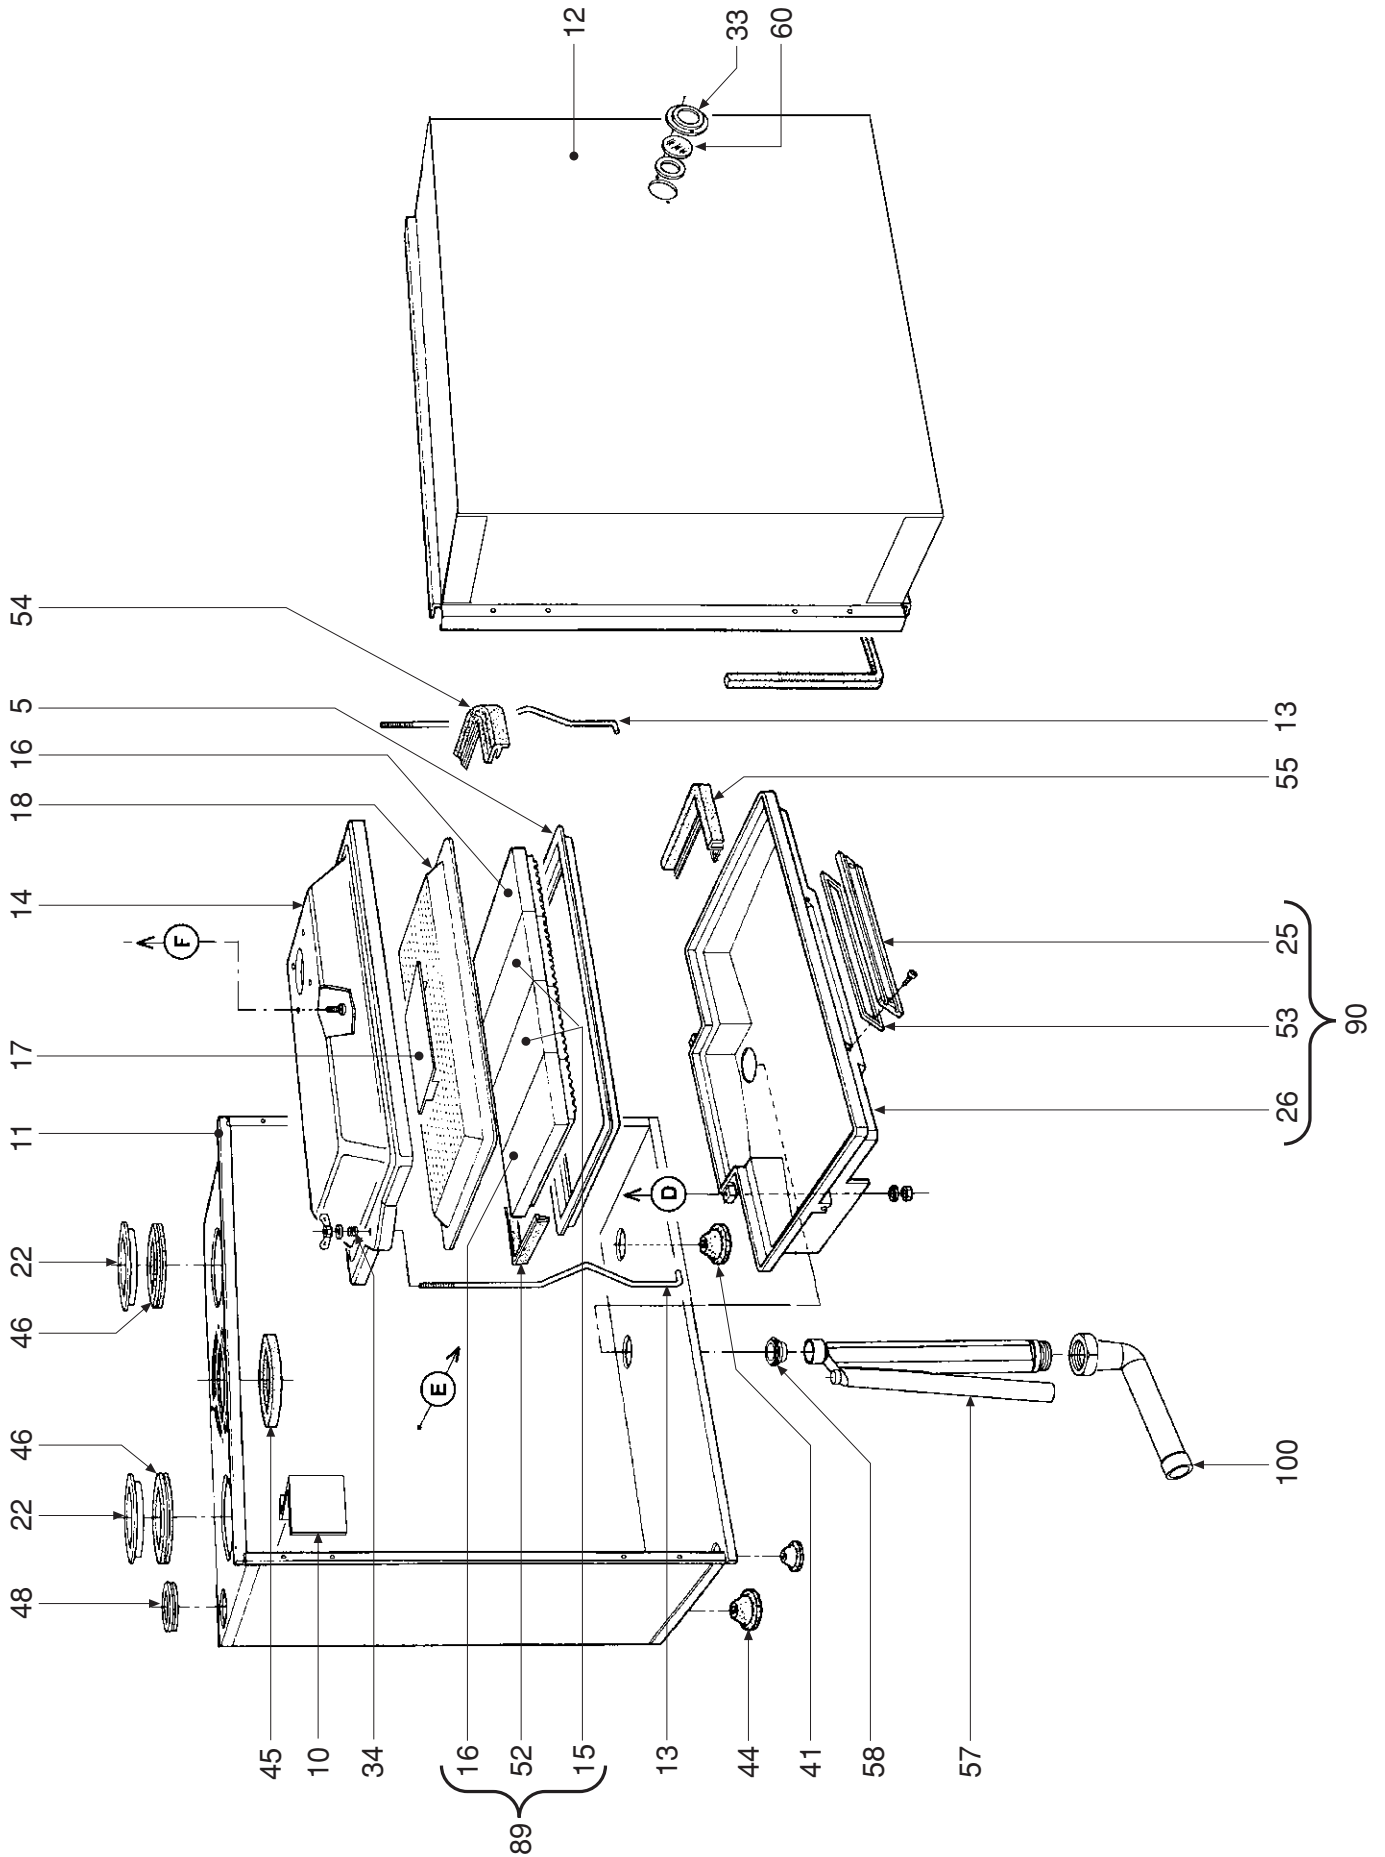

ECONCEPT 50 A

SPARE PART LIST
СПИСОК КОМПОНЕНТОВ

CODICE	EDIZIONE	MERCATO	VISTO
30R0590/0	07 - 02	UA

ПОЗ. КОД	ОПИСАНИЕ	Met.
1	31000210 Соединяющий штырь	4
2	31105230 Правая боковая панель, комплект	1
3	31105250 Правая боковая панель, комплект	1
4	31105270 Передняя панель, комплект	1
5	31210780 Рама двери горелки	1
6	31210860 Пластина фиксации дымового термостат	1
7	31214540 Дно каркаса котла	1
8	31214550 Поддерживающий каркас котла	1
9	31214730 Кронштейн	1
10	31214750 Кронштейн - поддержка	1
11	32117610 Герметичная камера	1
12	32117620 Закрывающая панель герметичной камеры	1
13	32202573 Закрепляющая горелку стяжка	2
14	32202872 Крышка горелки	1
15	32203014 Керамическая горелка	4
16	32203024 Керамическая горелка	2
17	32203060 Верхняя ситчатая пластина	1
18	32203070 Нижняя ситчатая пластина	1
19	32203200 Смеситель воздух - газ	1
20	32203230 Сопло "воздух" D.23,5	1
21	32203320 Сопло Ø 6,70	1
22	32700440 Заглушка забора воздуха Ø 100, алюминий	2
23	32913070 Передняя половина выхода дыма	1
24	32913080 Задняя половина выхода дыма	1
25	32913090 Закрывающая крышка поддона выделения конденсата	1
26	32913443 Поддон для конденсата	1
27	33700980 Прокладка Øe 12 Øi 10 sp. 1	1
28	34000640 Соединяющий стержень	4
29	34011490 Гайка стекло/электрод	3
30	34011530 Держатель стекла	3
31	34011540 Колпачок стекла	3
32	34011820 Фланец для газового клапана	1
33	34100431 Каркас для стекла	1
34	34300410 Пружина	2
35	34300520 Пружина	1
36	34505880 Защитное кольцо Øi 14,3x1,5	3
37	35000610 Приборная панель	1
38	35004550 Заглушка ABS "серый"	1
39	35007290 Приборная панель	1
40	35007420 Заглушка для часов программатора	1
41	35100000 Прокладка усеченно - коническая 24x36x15	1
42	35100460 Прокладка OR 130	1
43	35100500 Прокладка OR 3087	1
44	35100970 Прокладка усеченно - коническая	1
45	35100980 Прокладка для трубы Ø 80z	1
46	35101000 Прокладка для трубы Ø 80 (asp. aria)	2
47	35101150 Клемма давления "воздух"	1
48	35101200 Прокладка клапана спуска	1