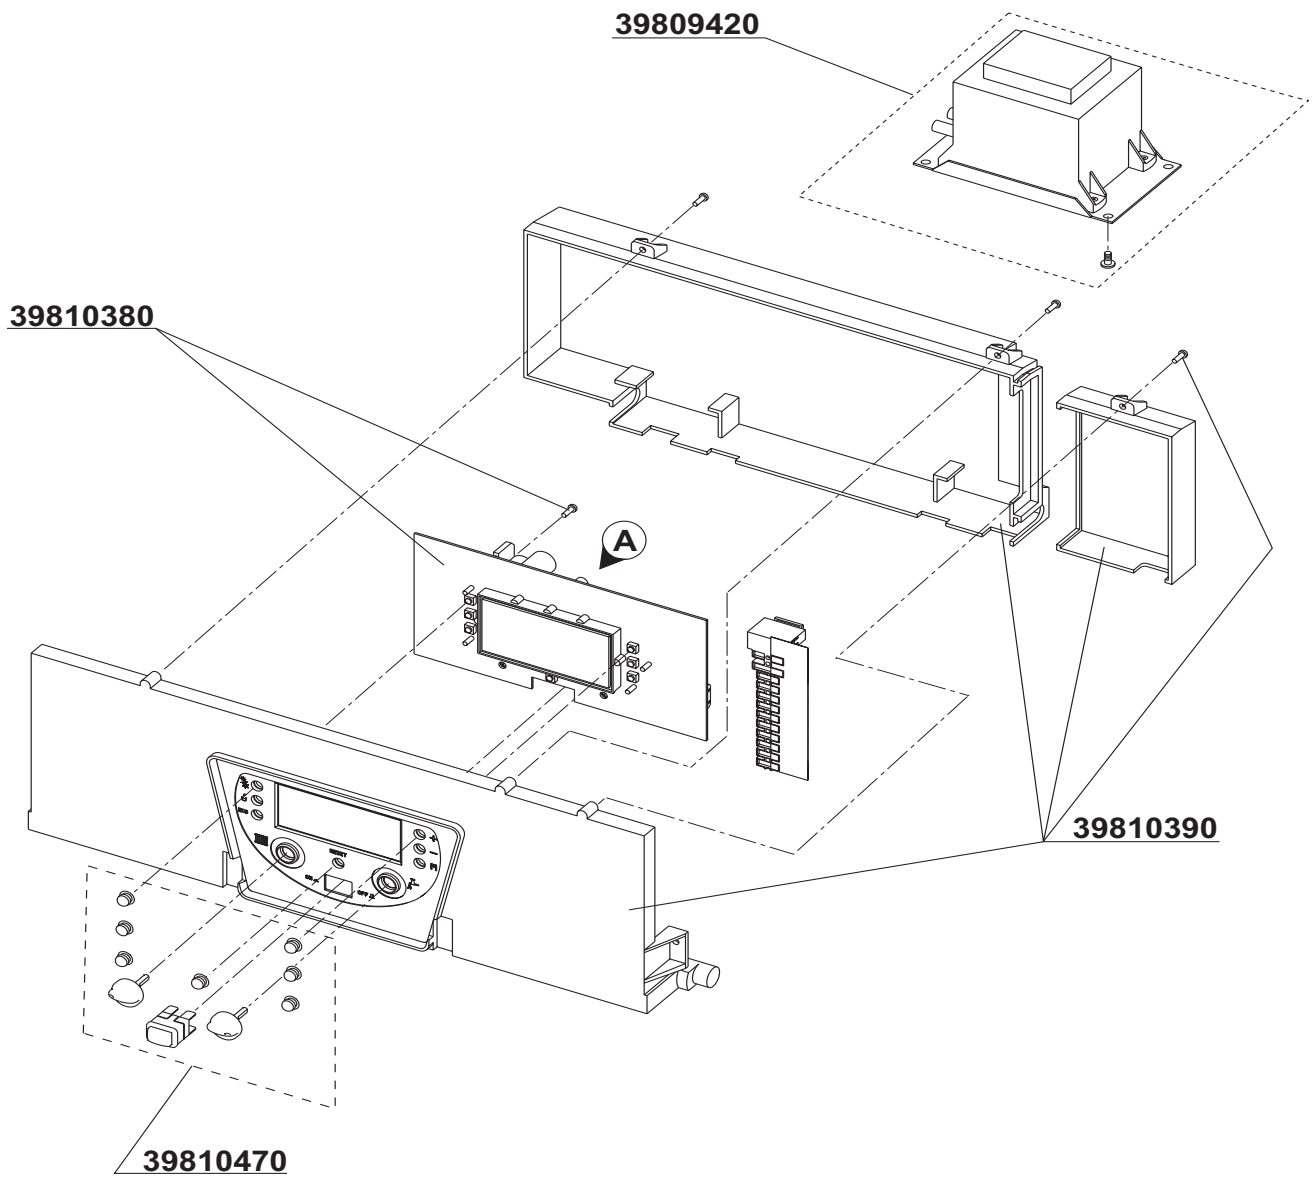

ECONCEPT 25 C IT

- **LISTA PEZZI DI RICAMBIO**

ECONCEPT 25 C MANTELLO

10 - 03

ECONCEPT 25 C CABLAGGIO

10 - 03

39810340