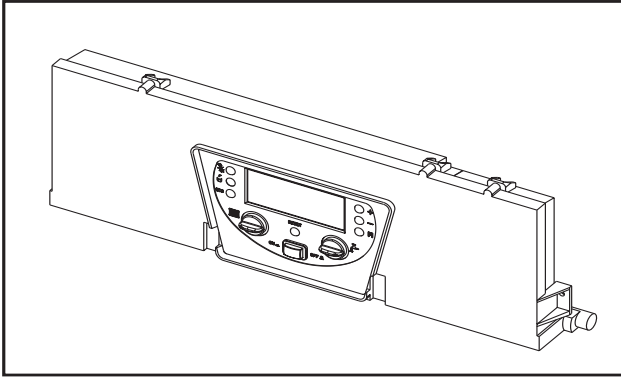

ECONCEPT 25 C IT

- **LISTA PEZZI DI RICAMBIO**

ECONCEPT 25 C MANTELLO

10 - 03

ECONCEPT 25 C CABLAGGIO

10 - 03

39810340