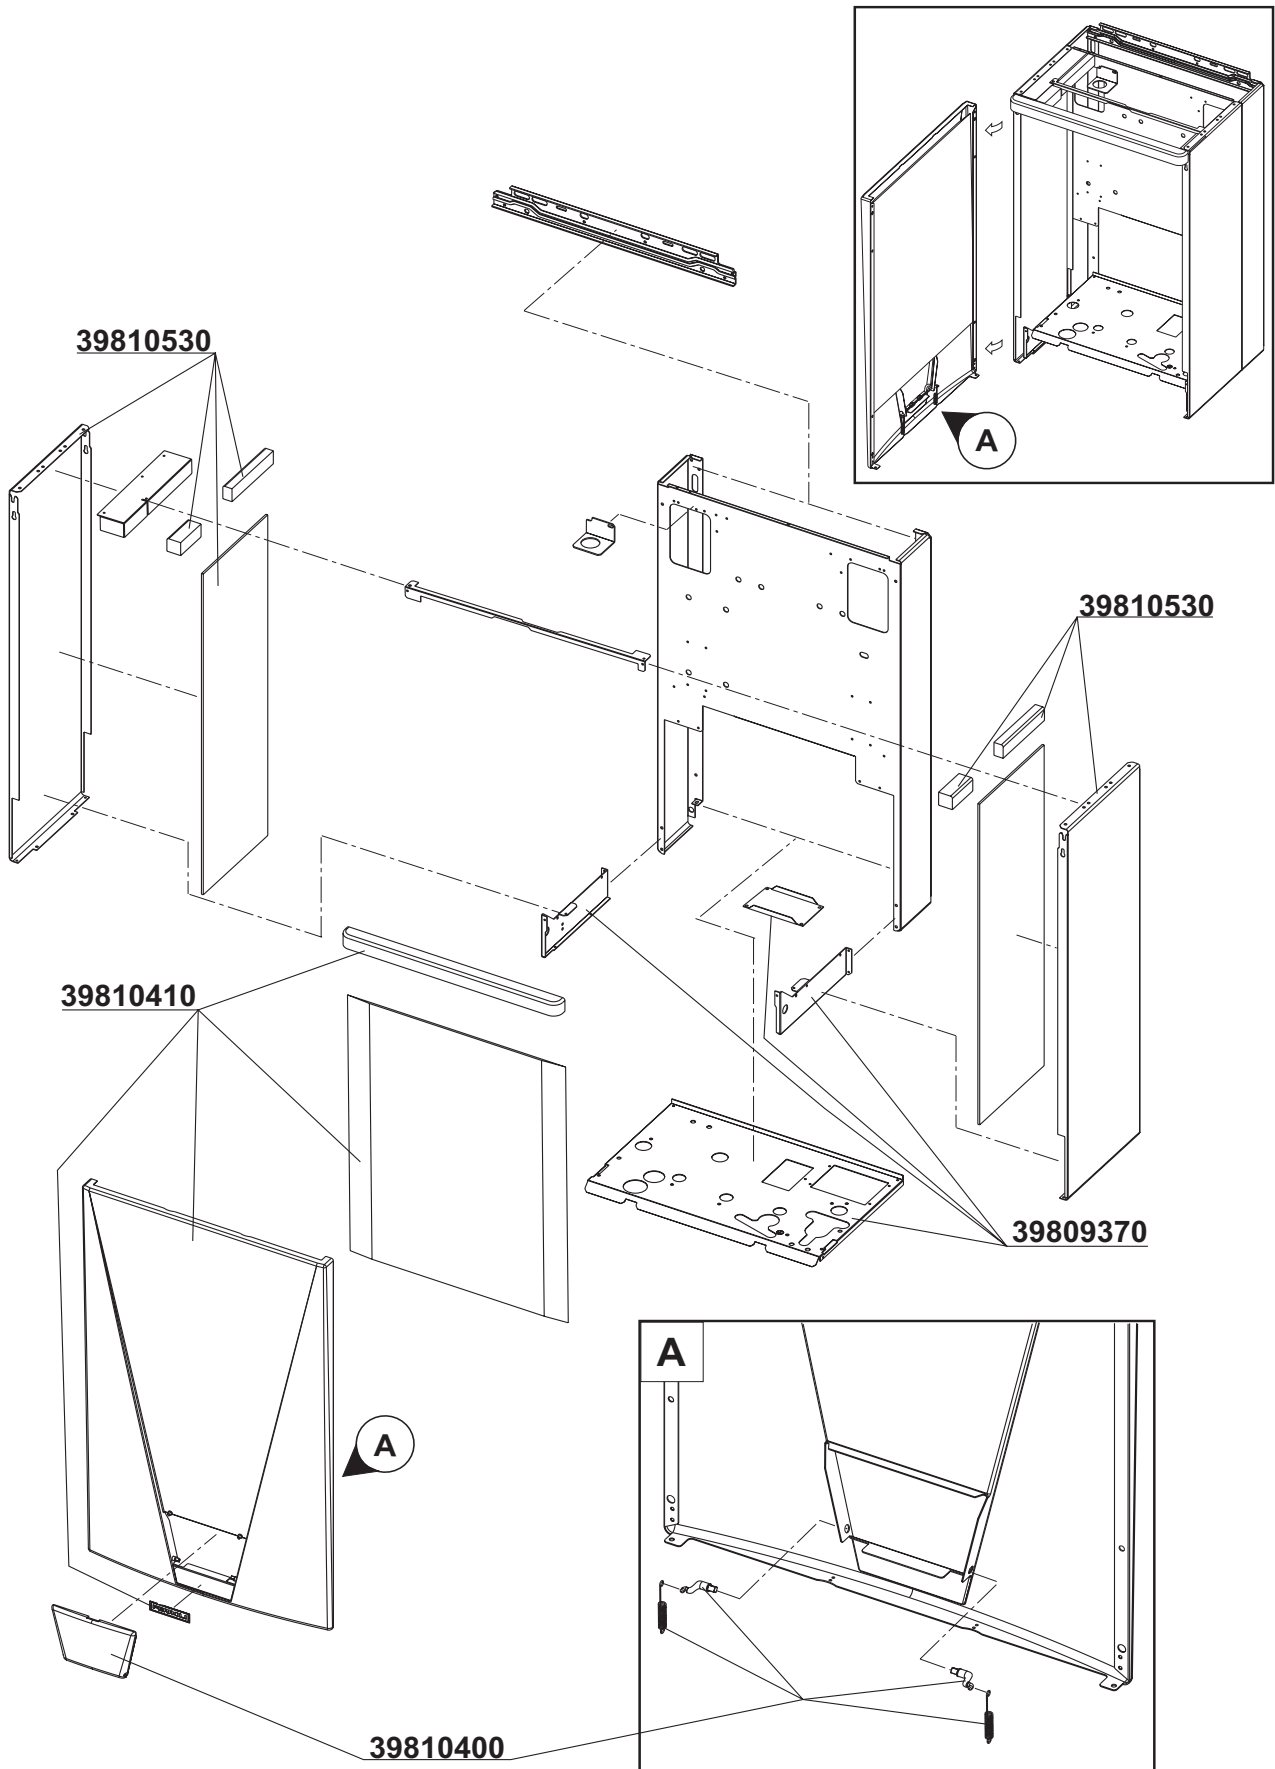

ECONCEPT 25 C IT

- **LISTA PEZZI DI RICAMBIO**

ECONCEPT 25 C MANTELLO

10 - 03

ECONCEPT 25 C CABLAGGIO

10 - 03

39810340