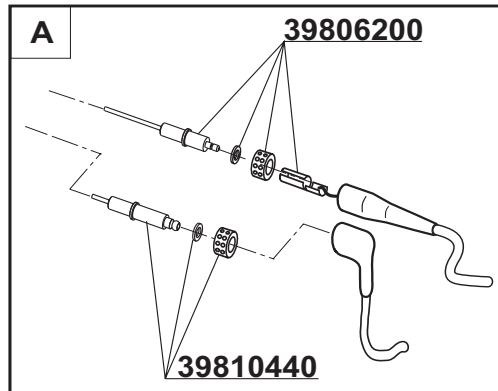

ECONCEPT 25 C IT

- **LISTA PEZZI DI RICAMBIO**

ECONCEPT 25 C MANTELLO

10 - 03

ECONCEPT 25 C CABLAGGIO

10 - 03

39810340