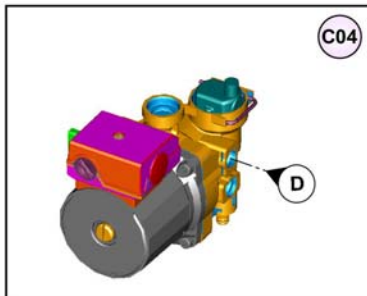

30K0127003

EDIZIONE

01/07/2005

MERCATO

EX-CN

LISTA PEZZI

POS.	CODICE	DESC.	QT.
A01	39812090	KIT MANTELLO (31113370)	1
B01	39812350	KIT MANOP.POT.Fm.A9 "FOL" (EX)	1
B02	39818210	KIT IDROMETRO (36402070)	1
B03	39812360	KIT CRUSCOTTO "DPY" (38516660)	1
B04	39812370	KIT CENTRALINA (36507811)	1
C01	39818560	KIT GUARN.CALD.Fm.A9-C9	1
C02	39812140	KIT VASO ESP.8Lt. (36800410)	1
C03	39817500	KIT PACCO LAM. (37403910)	1
C04	39818450	KIT POMPA AO/FX3FPL (39404220)	1
C05	39810230	KIT SONDA TEMP. SAN. (36200640)	1
C06	39818280	KIT RUBIN. CARICAM. (36902150)	1
C07	39818550	KIT FLUSSOST. ELTEK Fm.A9	1
C08	39818260	KIT PRESSOST.H2O (39404710)	1
C09	39818220	KIT 2 GALEGG.POMPA'05 Fm.A9	1
C10	39818230	KIT 5 VALV. N/R POMPA'05 Fm.A9	1
C11	39818270	KIT VALV.SIC. (39404720)	1
C12	39813010	KIT 5 REG.PORT.10Lt. (36902080)	1
C13	39813230	KIT 5 FILTRI FLUSS. (39402940)	1
D01	39808471	KIT PRESE (35101310-35101323)	1
D02	39817520	KIT DIAFR.FUMI (32700880-890)	1
D03	39817510	KIT PRESS.DIFF.ARIA (36402050)	1
D04	39817540	KIT CURVA USC.FUMI (33301620)	1
D05	39817550	KIT VENTIL. (36601850)	1
D06	39811570	KIT ISOL.CAM.COMB.Sr.A2C4-A2F4	1
D07	39811330	KIT SPIA SILICONE (35102230)	1
D08	39812170	KIT ELETTRODO ACC. (36702581)	1
D09	39806950	KIT CASSETTO 12R. (37608130)	1
D10	39812190	KIT VALV.VGU 54A1109 (36800400)	1
D11	39805650	KIT TST.C.ARG.100°C (36400900)	1
D12	39810220	KIT SONDA TEMP.RISC. (36200540)	1
D13	39805760	KIT 12 UG.ES7 F.1,30 (EL)	1
D14	39804780	KIT 12 UG.ES7 F.0,77 (EL)	1
D15	39817560	KIT GUARN.+PRESA ARIA Sr.A9F4	1