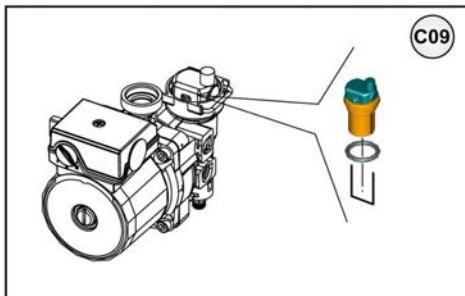

30K0127003

EDIZIONE

01/07/2005

MERCATO

EX-CN

LISTA PEZZI

POS.	CODICE	DESC.	QT.
A01	39812090	KIT MANTELLO (31113370)	1
B01	39812350	KIT MANOP.POT.Fm.A9 "FOL" (EX)	1
B02	39818210	KIT IDROMETRO (36402070)	1
B03	39812360	KIT CRUSCOTTO "DPY" (38516660)	1
B04	39812370	KIT CENTRALINA (36507811)	1
C01	39818560	KIT GUARN.CALD.Fm.A9-C9	1
C02	39812140	KIT VASO ESP.8Lt. (36800410)	1
C03	39817500	KIT PACCO LAM. (37403910)	1
C04	39818450	KIT POMPA AO/FX3FPL (39404220)	1
C05	39810230	KIT SONDA TEMP. SAN. (36200640)	1
C06	39818280	KIT RUBIN. CARICAM. (36902150)	1
C07	39818550	KIT FLUSSOST. ELTEK Fm.A9	1
C08	39818260	KIT PRESSOST.H2O (39404710)	1
C09	39818220	KIT 2 GALEGG.POMPA'05 Fm.A9	1
C10	39818230	KIT 5 VALV. N/R POMPA'05 Fm.A9	1
C11	39818270	KIT VALV.SIC. (39404720)	1
C12	39813010	KIT 5 REG.PORT.10Lt. (36902080)	1
C13	39813230	KIT 5 FILTRI FLUSS. (39402940)	1
D01	39808471	KIT PRESE (35101310-35101323)	1
D02	39817520	KIT DIAFR.FUMI (32700880-890)	1
D03	39817510	KIT PRESS.DIFF.ARIA (36402050)	1
D04	39817540	KIT CURVA USC.FUMI (33301620)	1
D05	39817550	KIT VENTIL. (36601850)	1
D06	39811570	KIT ISOL.CAM.COMB.Sr.A2C4-A2F4	1
D07	39811330	KIT SPIA SILICONE (35102230)	1
D08	39812170	KIT ELETTRODO ACC. (36702581)	1
D09	39806950	KIT CASSETTO 12R. (37608130)	1
D10	39812190	KIT VALV.VGU 54A1109 (36800400)	1
D11	39805650	KIT TST.C.ARG.100°C (36400900)	1
D12	39810220	KIT SONDA TEMP.RISC. (36200540)	1
D13	39805760	KIT 12 UG.ES7 F.1,30 (EL)	1
D14	39804780	KIT 12 UG.ES7 F.0,77 (EL)	1
D15	39817560	KIT GUARN.+PRESA ARIA Sr.A9F4	1