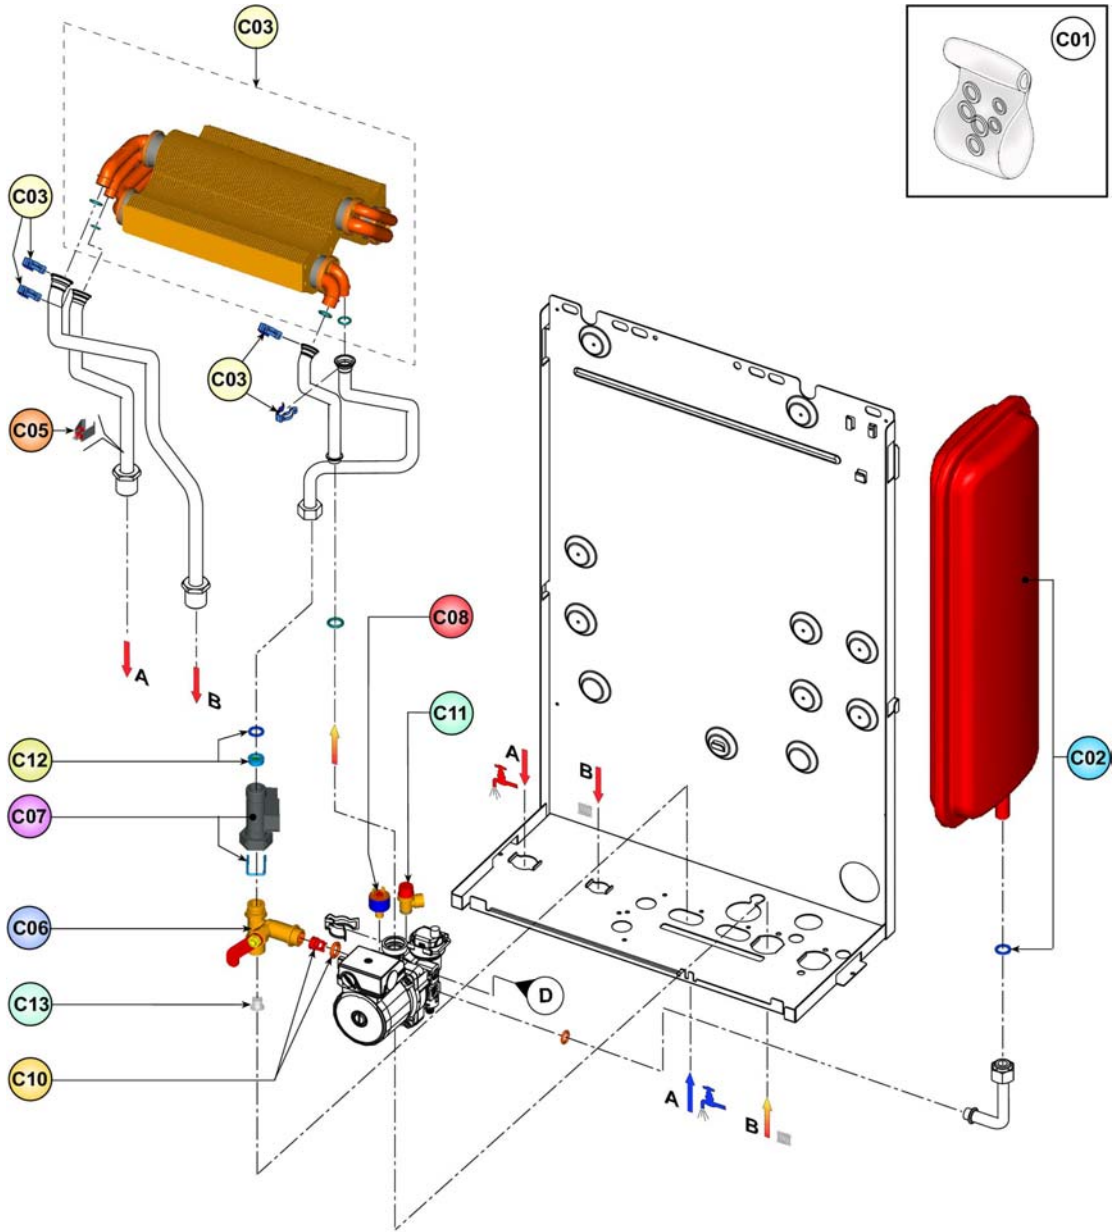

DOMICOMPACT F24 D

LISTA PEZZI DI RICAMBIO

SPARE PART LIST

ERSATZSTEILE

LIJST ONDERDELEN

LISTE PIECES DETACHES

LISTA PIEZAS DE REPUESTO

CODICE

30K0127003

EDIZIONE

01/07/2005

MERCATO

EX-CN

LISTA PEZZI

POS.	CODICE	DESC.	QT.
A01	39812090	KIT MANTELLO (31113370)	1
B01	39812350	KIT MANOP.POT.Fm.A9 "FOL" (EX)	1
B02	39818210	KIT IDROMETRO (36402070)	1
B03	39812360	KIT CRUSCOTTO "DPY" (38516660)	1
B04	39812370	KIT CENTRALINA (36507811)	1
C01	39818560	KIT GUARN.CALD.Fm.A9-C9	1
C02	39812140	KIT VASO ESP.8Lt. (36800410)	1
C03	39817500	KIT PACCO LAM. (37403910)	1
C04	39818450	KIT POMPA AO/FX3FPL (39404220)	1
C05	39810230	KIT SONDA TEMP. SAN. (36200640)	1
C06	39818280	KIT RUBIN. CARICAM. (36902150)	1
C07	39818550	KIT FLUSSOST. ELTEK Fm.A9	1
C08	39818260	KIT PRESSOST.H2O (39404710)	1
C09	39818220	KIT 2 GALEGG.POMPA'05 Fm.A9	1
C10	39818230	KIT 5 VALV. N/R POMPA'05 Fm.A9	1
C11	39818270	KIT VALV.SIC. (39404720)	1
C12	39813010	KIT 5 REG.PORT.10Lt. (36902080)	1
C13	39813230	KIT 5 FILTRI FLUSS. (39402940)	1
D01	39808471	KIT PRESE (35101310-35101323)	1
D02	39817520	KIT DIAFR.FUMI (32700880-890)	1
D03	39817510	KIT PRESS.DIFF.ARIA (36402050)	1
D04	39817540	KIT CURVA USC.FUMI (33301620)	1
D05	39817550	KIT VENTIL. (36601850)	1
D06	39811570	KIT ISOL.CAM.COMB.Sr.A2C4-A2F4	1
D07	39811330	KIT SPIA SILICONE (35102230)	1
D08	39812170	KIT ELETTRODO ACC. (36702581)	1
D09	39806950	KIT CASSETTO 12R. (37608130)	1
D10	39812190	KIT VALV.VGU 54A1109 (36800400)	1
D11	39805650	KIT TST.C.ARG.100°C (36400900)	1
D12	39810220	KIT SONDA TEMP.RISC. (36200540)	1
D13	39805760	KIT 12 UG.ES7 F.1,30 (EL)	1
D14	39804780	KIT 12 UG.ES7 F.0,77 (EL)	1
D15	39817560	KIT GUARN.+PRESA ARIA Sr.A9F4	1