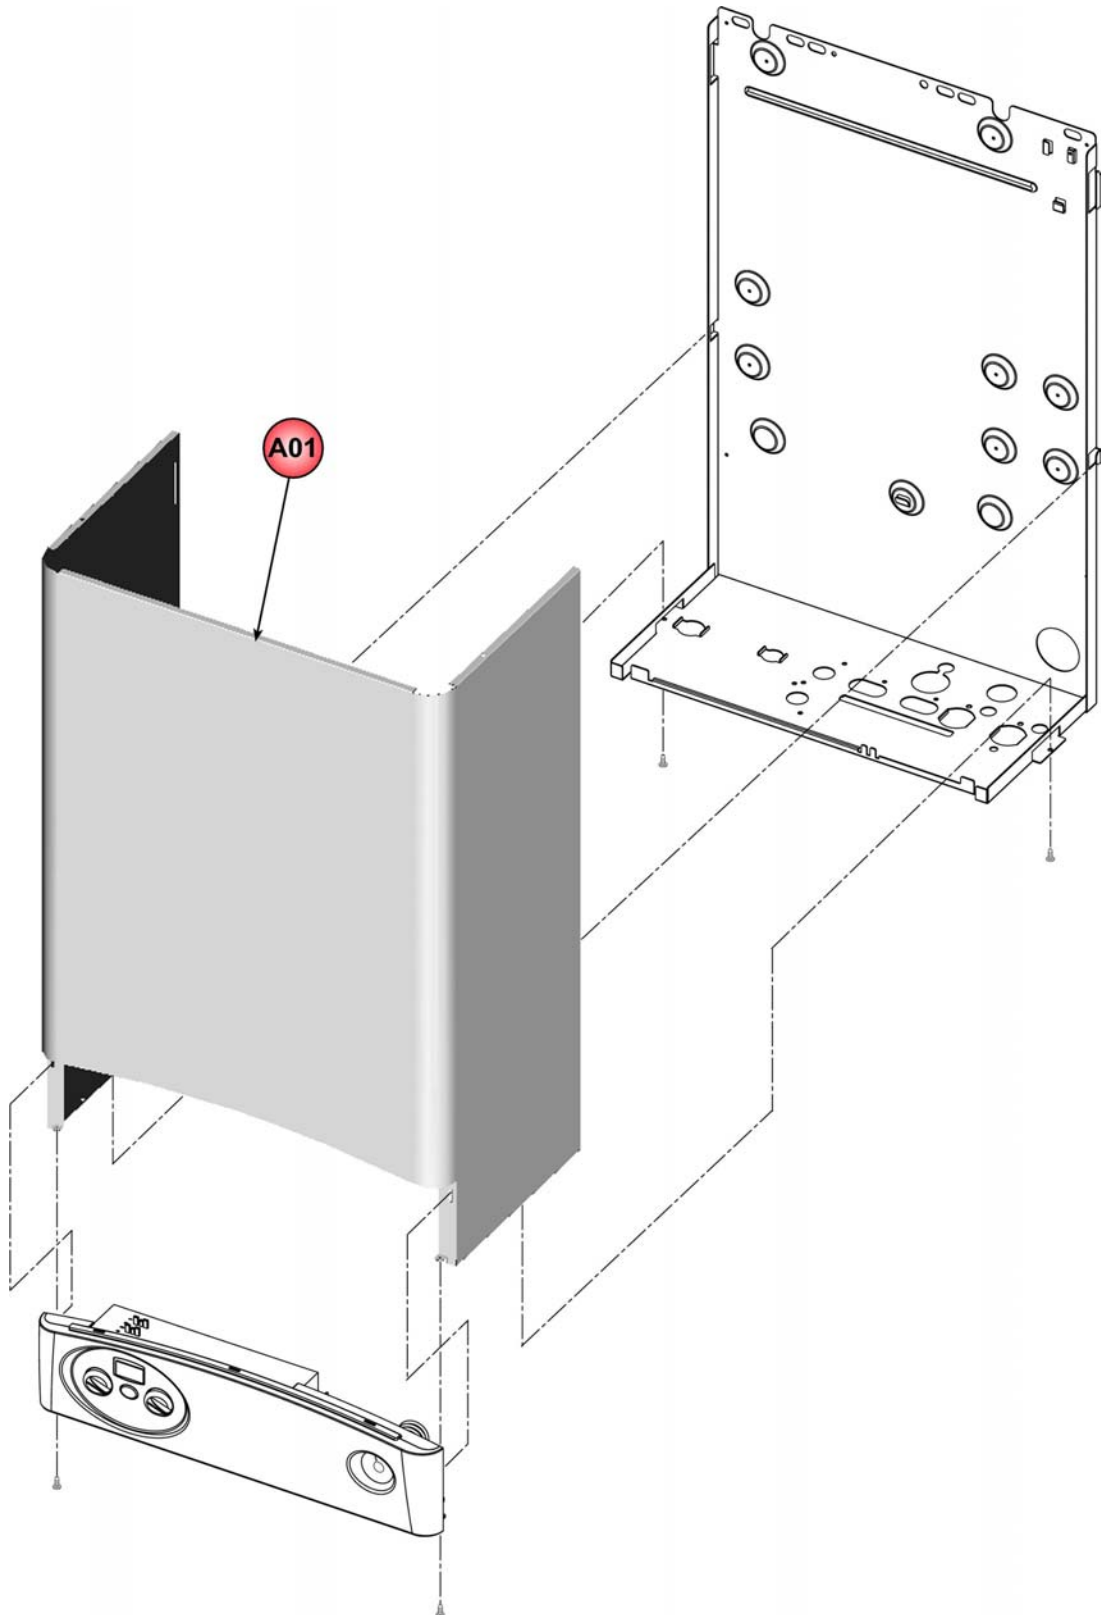

DOMICOMPACT F24 D

LISTA PEZZI DI RICAMBIO

SPARE PART LIST

ERSATZSTEILE

LIJST ONDERDELEN

LISTE PIECES DETACHES

LISTA PIEZAS DE REPUESTO

CODICE

30K0127003

EDIZIONE

01/07/2005

MERCATO

EX-CN

LISTA PEZZI

POS.	CODICE	DESC.	QT.
A01	39812090	KIT MANTELLO (31113370)	1
B01	39812350	KIT MANOP.POT.Fm.A9 "FOL" (EX)	1
B02	39818210	KIT IDROMETRO (36402070)	1
B03	39812360	KIT CRUSCOTTO "DPY" (38516660)	1
B04	39812370	KIT CENTRALINA (36507811)	1
C01	39818560	KIT GUARN.CALD.Fm.A9-C9	1
C02	39812140	KIT VASO ESP.8Lt. (36800410)	1
C03	39817500	KIT PACCO LAM. (37403910)	1
C04	39818450	KIT POMPA AO/FX3FPL (39404220)	1
C05	39810230	KIT SONDA TEMP. SAN. (36200640)	1
C06	39818280	KIT RUBIN. CARICAM. (36902150)	1
C07	39818550	KIT FLUSSOST. ELTEK Fm.A9	1
C08	39818260	KIT PRESSOST.H2O (39404710)	1
C09	39818220	KIT 2 GALEGG.POMPA'05 Fm.A9	1
C10	39818230	KIT 5 VALV. N/R POMPA'05 Fm.A9	1
C11	39818270	KIT VALV.SIC. (39404720)	1
C12	39813010	KIT 5 REG.PORT.10Lt. (36902080)	1
C13	39813230	KIT 5 FILTRI FLUSS. (39402940)	1
D01	39808471	KIT PRESE (35101310-35101323)	1
D02	39817520	KIT DIAFR.FUMI (32700880-890)	1
D03	39817510	KIT PRESS.DIFF.ARIA (36402050)	1
D04	39817540	KIT CURVA USC.FUMI (33301620)	1
D05	39817550	KIT VENTIL. (36601850)	1
D06	39811570	KIT ISOL.CAM.COMB.Sr.A2C4-A2F4	1
D07	39811330	KIT SPIA SILICONE (35102230)	1
D08	39812170	KIT ELETTRODO ACC. (36702581)	1
D09	39806950	KIT CASSETTO 12R. (37608130)	1
D10	39812190	KIT VALV.VGU 54A1109 (36800400)	1
D11	39805650	KIT TST.C.ARG.100°C (36400900)	1
D12	39810220	KIT SONDA TEMP.RISC. (36200540)	1
D13	39805760	KIT 12 UG.ES7 F.1,30 (EL)	1
D14	39804780	KIT 12 UG.ES7 F.0,77 (EL)	1
D15	39817560	KIT GUARN.+PRESA ARIA Sr.A9F4	1