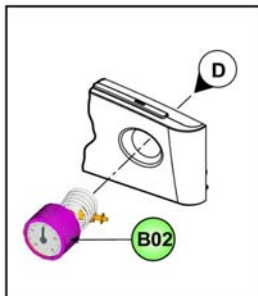

30K0127003

EDIZIONE

01/07/2005

MERCATO

EX-CN

LISTA PEZZI

POS.	CODICE	DESC.	QT.
A01	39812090	KIT MANTELLO (31113370)	1
B01	39812350	KIT MANOP.POT.Fm.A9 "FOL" (EX)	1
B02	39818210	KIT IDROMETRO (36402070)	1
B03	39812360	KIT CRUSCOTTO "DPY" (38516660)	1
B04	39812370	KIT CENTRALINA (36507811)	1
C01	39818560	KIT GUARN.CALD.Fm.A9-C9	1
C02	39812140	KIT VASO ESP.8Lt. (36800410)	1
C03	39817500	KIT PACCO LAM. (37403910)	1
C04	39818450	KIT POMPA AO/FX3FPL (39404220)	1
C05	39810230	KIT SONDA TEMP. SAN. (36200640)	1
C06	39818280	KIT RUBIN. CARICAM. (36902150)	1
C07	39818550	KIT FLUSSOST. ELTEK Fm.A9	1
C08	39818260	KIT PRESSOST.H2O (39404710)	1
C09	39818220	KIT 2 GALEGG.POMPA'05 Fm.A9	1
C10	39818230	KIT 5 VALV. N/R POMPA'05 Fm.A9	1
C11	39818270	KIT VALV.SIC. (39404720)	1
C12	39813010	KIT 5 REG.PORT.10Lt. (36902080)	1
C13	39813230	KIT 5 FILTRI FLUSS. (39402940)	1
D01	39808471	KIT PRESE (35101310-35101323)	1
D02	39817520	KIT DIAFR.FUMI (32700880-890)	1
D03	39817510	KIT PRESS.DIFF.ARIA (36402050)	1
D04	39817540	KIT CURVA USC.FUMI (33301620)	1
D05	39817550	KIT VENTIL. (36601850)	1
D06	39811570	KIT ISOL.CAM.COMB.Sr.A2C4-A2F4	1
D07	39811330	KIT SPIA SILICONE (35102230)	1
D08	39812170	KIT ELETTRODO ACC. (36702581)	1
D09	39806950	KIT CASSETTO 12R. (37608130)	1
D10	39812190	KIT VALV.VGU 54A1109 (36800400)	1
D11	39805650	KIT TST.C.ARG.100°C (36400900)	1
D12	39810220	KIT SONDA TEMP.RISC. (36200540)	1
D13	39805760	KIT 12 UG.ES7 F.1,30 (EL)	1
D14	39804780	KIT 12 UG.ES7 F.0,77 (EL)	1
D15	39817560	KIT GUARN.+PRESA ARIA Sr.A9F4	1