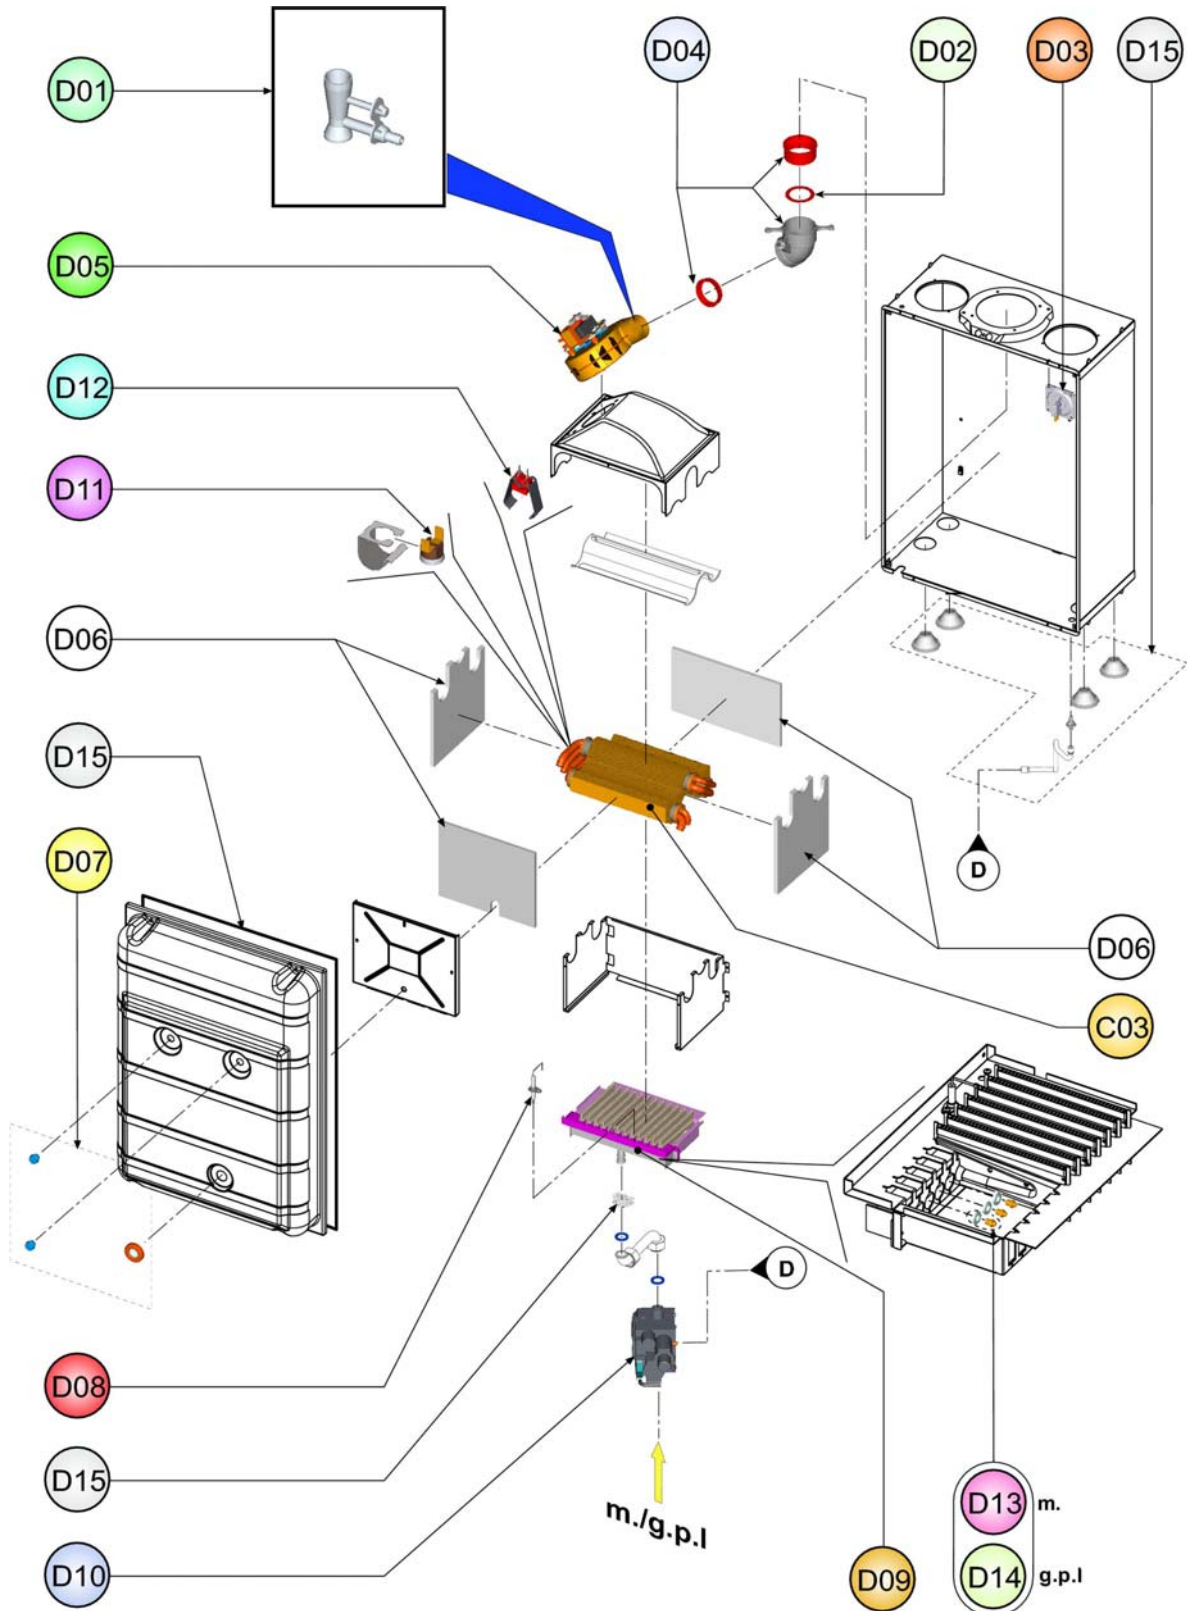

DOMICOMPACT F24 D

LISTA PEZZI DI RICAMBIO

SPARE PART LIST

ERSATZSTEILE

LIJST ONDERDELEN

LISTE PIECES DETACHES

LISTA PIEZAS DE REPUESTO

CODICE

30K0127003

EDIZIONE

01/07/2005

MERCATO

EX-CN

LISTA PEZZI

POS.	CODICE	DESC.	QT.
A01	39812090	KIT MANTELLO (31113370)	1
B01	39812350	KIT MANOP.POT.Fm.A9 "FOL" (EX)	1
B02	39818210	KIT IDROMETRO (36402070)	1
B03	39812360	KIT CRUSCOTTO "DPY" (38516660)	1
B04	39812370	KIT CENTRALINA (36507811)	1
C01	39818560	KIT GUARN.CALD.Fm.A9-C9	1
C02	39812140	KIT VASO ESP.8Lt. (36800410)	1
C03	39817500	KIT PACCO LAM. (37403910)	1
C04	39818450	KIT POMPA AO/FX3FPL (39404220)	1
C05	39810230	KIT SONDA TEMP. SAN. (36200640)	1
C06	39818280	KIT RUBIN. CARICAM. (36902150)	1
C07	39818550	KIT FLUSSOST. ELTEK Fm.A9	1
C08	39818260	KIT PRESSOST.H2O (39404710)	1
C09	39818220	KIT 2 GALEGG.POMPA'05 Fm.A9	1
C10	39818230	KIT 5 VALV. N/R POMPA'05 Fm.A9	1
C11	39818270	KIT VALV.SIC. (39404720)	1
C12	39813010	KIT 5 REG.PORT.10Lt. (36902080)	1
C13	39813230	KIT 5 FILTRI FLUSS. (39402940)	1
D01	39808471	KIT PRESE (35101310-35101323)	1
D02	39817520	KIT DIAFR.FUMI (32700880-890)	1
D03	39817510	KIT PRESS.DIFF.ARIA (36402050)	1
D04	39817540	KIT CURVA USC.FUMI (33301620)	1
D05	39817550	KIT VENTIL. (36601850)	1
D06	39811570	KIT ISOL.CAM.COMB.Sr.A2C4-A2F4	1
D07	39811330	KIT SPIA SILICONE (35102230)	1
D08	39812170	KIT ELETTRODO ACC. (36702581)	1
D09	39806950	KIT CASSETTO 12R. (37608130)	1
D10	39812190	KIT VALV.VGU 54A1109 (36800400)	1
D11	39805650	KIT TST.C.ARG.100°C (36400900)	1
D12	39810220	KIT SONDA TEMP.RISC. (36200540)	1
D13	39805760	KIT 12 UG.ES7 F.1,30 (EL)	1
D14	39804780	KIT 12 UG.ES7 F.0,77 (EL)	1
D15	39817560	KIT GUARN.+PRESA ARIA Sr.A9F4	1