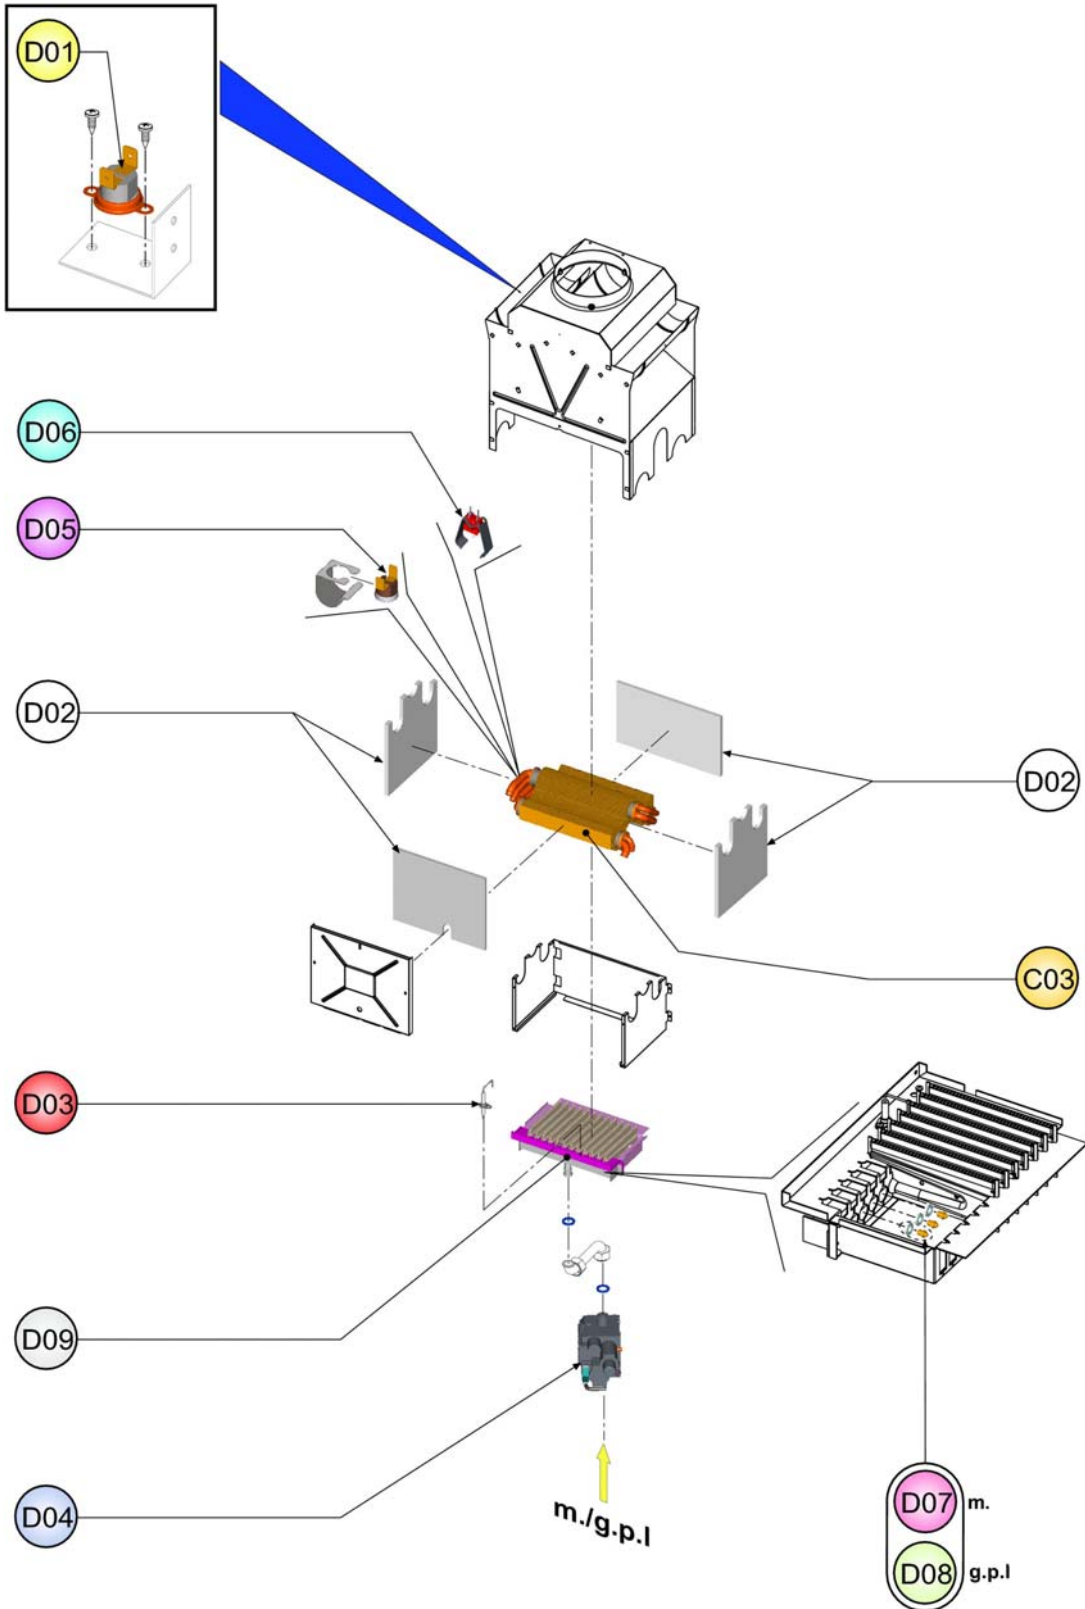

DOMICOMPACT C24 D

LISTA PEZZI DI RICAMBIO

SPARE PART LIST

ERSATZSTEILE

LIJST ONDERDELEN

LISTE PIECES DETACHES

LISTA PIEZAS DE REPUESTO

CODICE

30K0125002

EDIZIONE

01/07/2005

MERCATO

EX

LISTA PEZZI

POS.	CODICE	DESC.	QT.
A01	39812090	KIT MANTELLO (31113370)	1
B01	39812350	KIT MANOP.POT.Fm.A9 "FOL" (EX)	1
B02	39818210	KIT IDROMETRO (36402070)	1
B03	39812360	KIT CRUSCOTTO "DPY" (38516660)	1
B04	39812370	KIT CENTRALINA (36507811)	1
C01	39818560	KIT GUARN.CALD.Fm.A9-C9	1
C02	39812140	KIT VASO ESP.8Lt. (36800410)	1
C03	39817500	KIT PACCO LAM. (37403910)	1
C04	39818450	KIT POMPA AO/FX3FPL (39404220)	1
C05	39810230	KIT SONDA TEMP. SAN. (36200640)	1
C06	39818280	KIT RUBIN. CARICAM. (36902150)	1
C07	39818550	KIT FLUSSOST. ELTEK Fm.A9	1
C08	39818260	KIT PRESSOST.H2O (39404710)	1
C09	39818220	KIT 2 GALEGG.POMPA'05 Fm.A9	1
C10	39818230	KIT 5 VALV. N/R POMPA'05 Fm.A9	1
C11	39818270	KIT VALV.SIC. (39404720)	1
C12	39813010	KIT 5 REG.PORT.10Lt. (36902080)	1
C13	39813230	KIT 5 FILTRI FLUSS. (39402940)	1
D01	39807500	KIT TST.FUMI COMPL. (38319080)	1
D02	39811570	KIT ISOL.CAM.COMB.Sr.A2C4-A2F4	1
D03	39812170	KIT ELETTRODO ACC. (36702581)	1
D04	39812190	KIT VALV.VGU 54A1109 (36800400)	1
D05	39805650	KIT TST.C.ARG.100°C (36400900)	1
D06	39810220	KIT SONDA TEMP.RISC. (36200540)	1
D07	39805760	KIT 12 UG.ES7 F.1,30 (EL)	1
D08	39804780	KIT 12 UG.ES7 F.0,77 (EL)	1
D09	39806950	KIT CASSETTO 12R. (37608130)	1