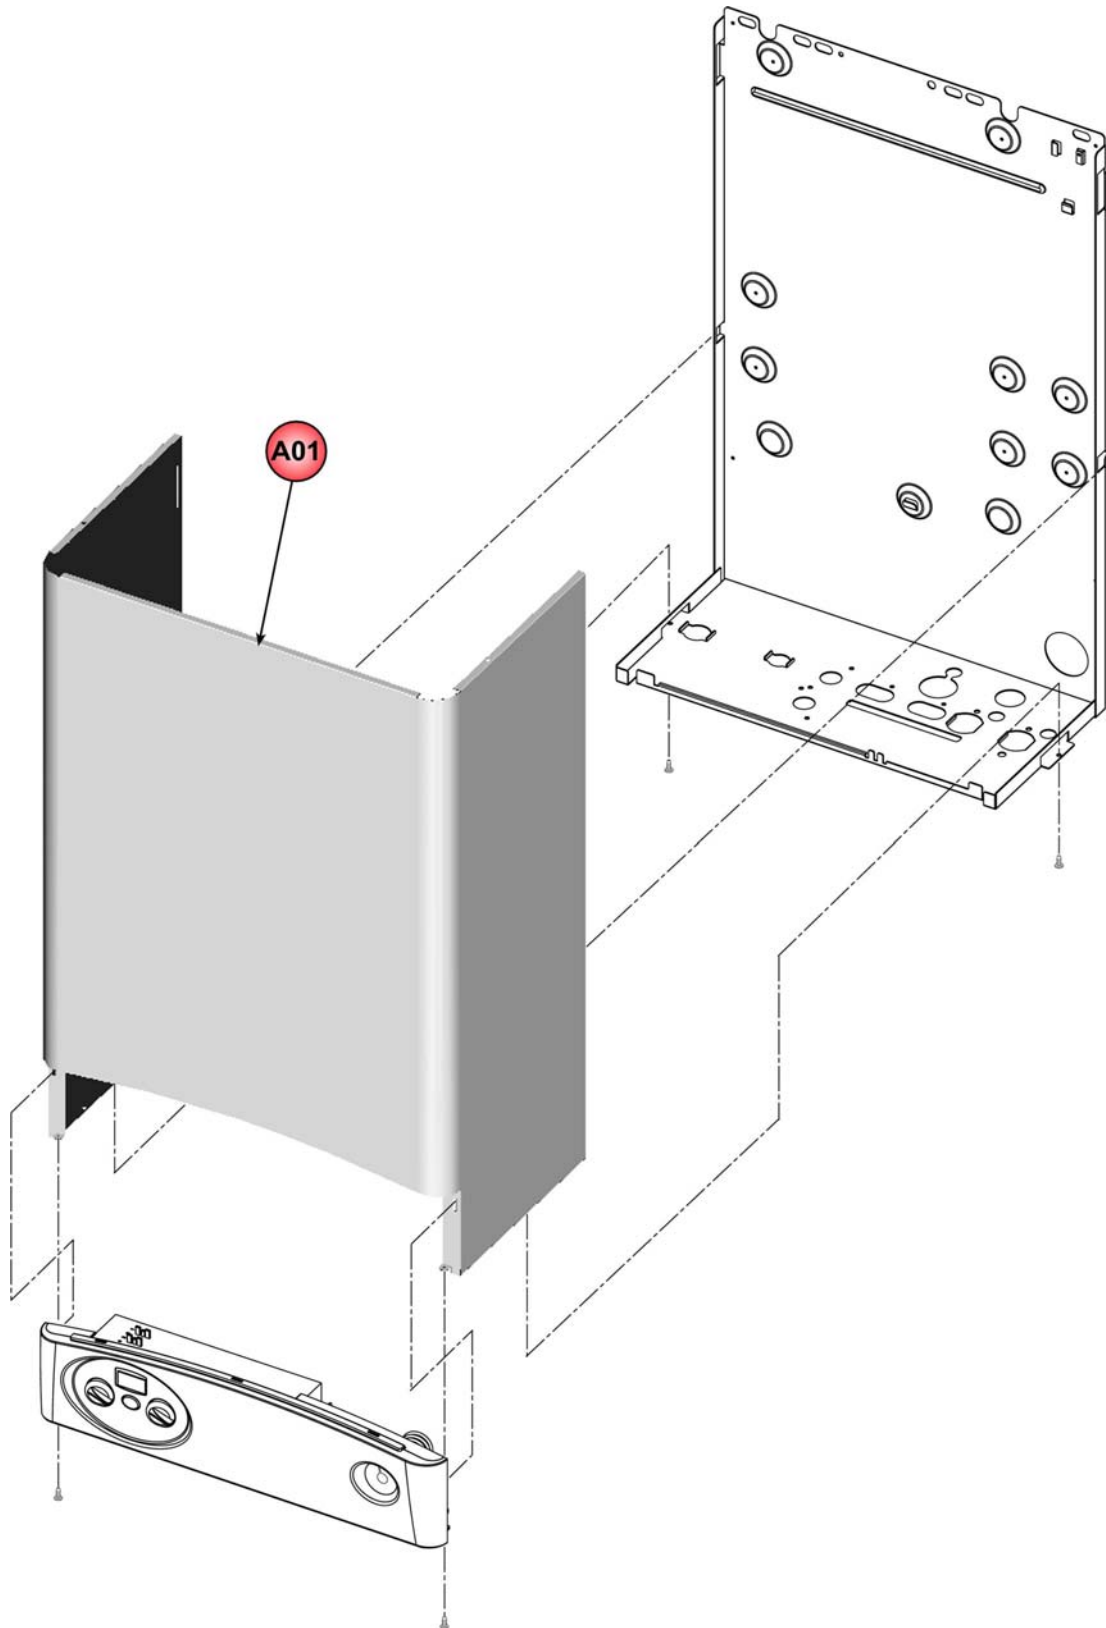

DOMICOMPACT C24 D

LISTA PEZZI DI RICAMBIO

SPARE PART LIST

ERSATZSTEILE

LIJST ONDERDELEN

LISTE PIECES DETACHES

LISTA PIEZAS DE REPUESTO

CODICE

30K0125002

EDIZIONE

01/07/2005

MERCATO

EX

LISTA PEZZI

POS.	CODICE	DESC.	QT.
A01	39812090	KIT MANTELLO (31113370)	1
B01	39812350	KIT MANOP.POT.Fm.A9 "FOL" (EX)	1
B02	39818210	KIT IDROMETRO (36402070)	1
B03	39812360	KIT CRUSCOTTO "DPY" (38516660)	1
B04	39812370	KIT CENTRALINA (36507811)	1
C01	39818560	KIT GUARN.CALD.Fm.A9-C9	1
C02	39812140	KIT VASO ESP.8Lt. (36800410)	1
C03	39817500	KIT PACCO LAM. (37403910)	1
C04	39818450	KIT POMPA AO/FX3FPL (39404220)	1
C05	39810230	KIT SONDA TEMP. SAN. (36200640)	1
C06	39818280	KIT RUBIN. CARICAM. (36902150)	1
C07	39818550	KIT FLUSSOST. ELTEK Fm.A9	1
C08	39818260	KIT PRESSOST.H2O (39404710)	1
C09	39818220	KIT 2 GALEGG.POMPA'05 Fm.A9	1
C10	39818230	KIT 5 VALV. N/R POMPA'05 Fm.A9	1
C11	39818270	KIT VALV.SIC. (39404720)	1
C12	39813010	KIT 5 REG.PORT.10Lt. (36902080)	1
C13	39813230	KIT 5 FILTRI FLUSS. (39402940)	1
D01	39807500	KIT TST.FUMI COMPL. (38319080)	1
D02	39811570	KIT ISOL.CAM.COMB.Sr.A2C4-A2F4	1
D03	39812170	KIT ELETTRODO ACC. (36702581)	1
D04	39812190	KIT VALV.VGU 54A1109 (36800400)	1
D05	39805650	KIT TST.C.ARG.100°C (36400900)	1
D06	39810220	KIT SONDA TEMP.RISC. (36200540)	1
D07	39805760	KIT 12 UG.ES7 F.1,30 (EL)	1
D08	39804780	KIT 12 UG.ES7 F.0,77 (EL)	1
D09	39806950	KIT CASSETTO 12R. (37608130)	1