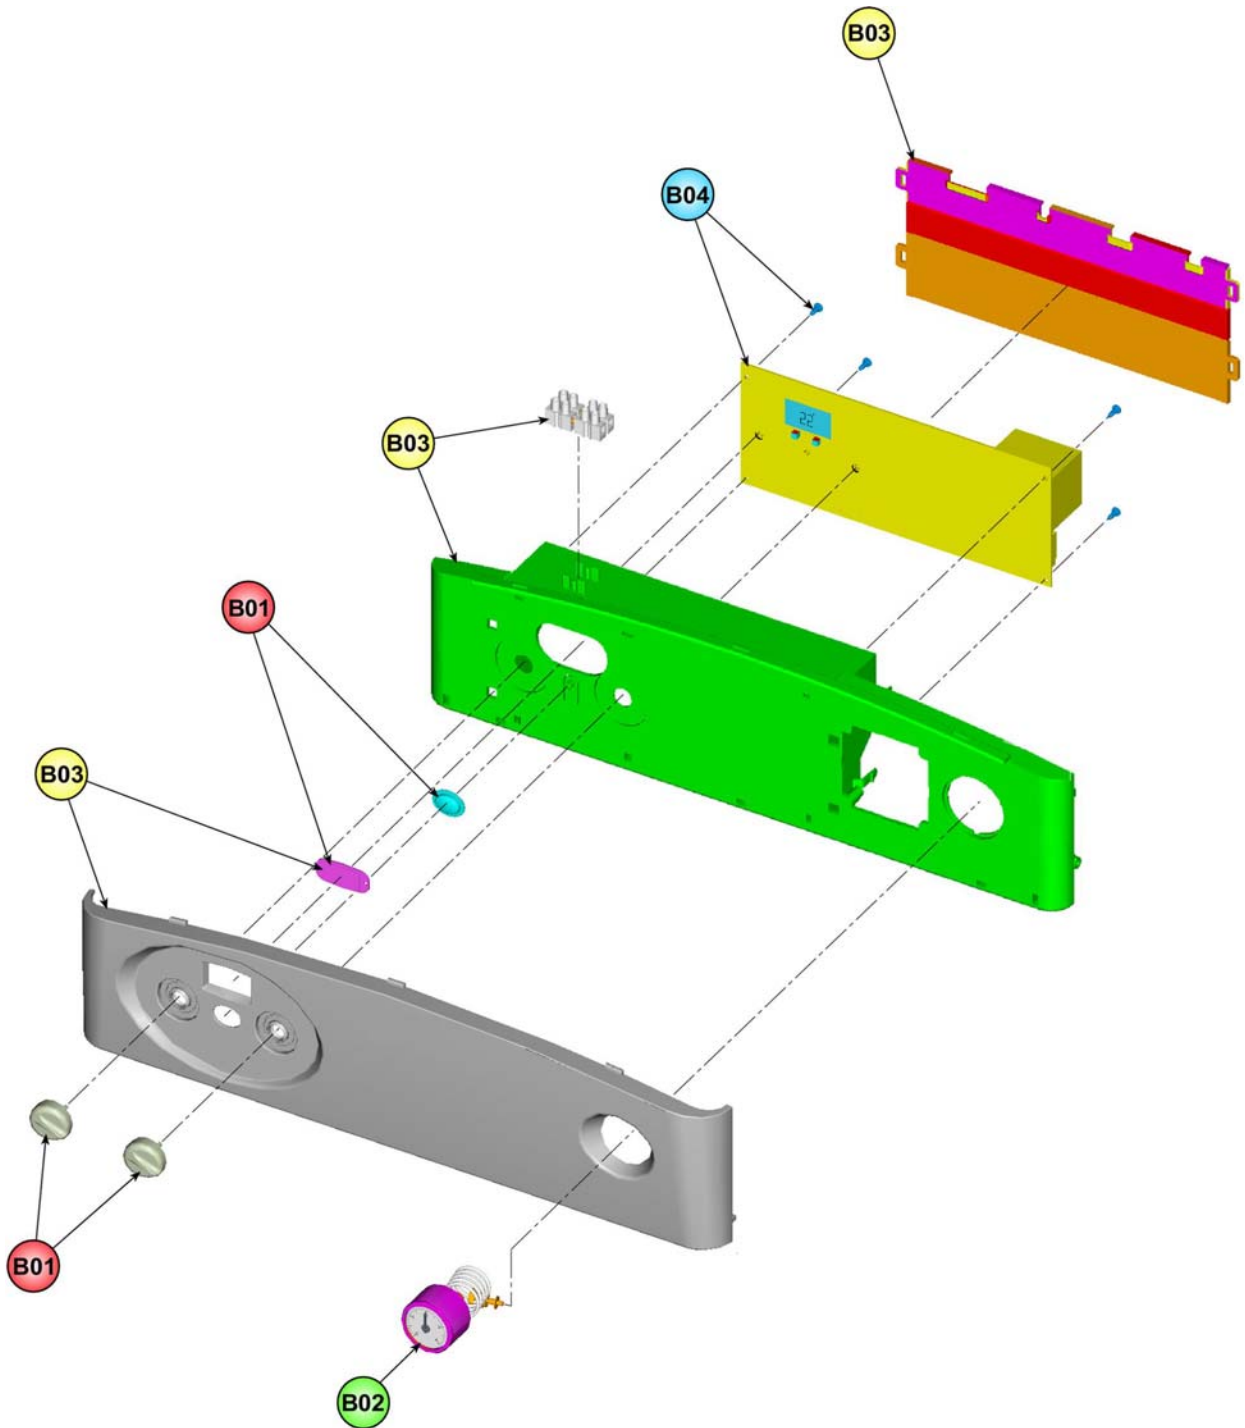

DOMICOMPACT C24 D

LISTA PEZZI DI RICAMBIO

SPARE PART LIST

ERSATZSTEILE

LIJST ONDERDELEN

LISTE PIECES DETACHES

LISTA PIEZAS DE REPUESTO

CODICE

30K0125002

EDIZIONE

01/07/2005

MERCATO

EX

LISTA PEZZI

POS.	CODICE	DESC.	QT.
A01	39812090	KIT MANTELLO (31113370)	1
B01	39812350	KIT MANOP.POT.Fm.A9 "FOL" (EX)	1
B02	39818210	KIT IDROMETRO (36402070)	1
B03	39812360	KIT CRUSCOTTO "DPY" (38516660)	1
B04	39812370	KIT CENTRALINA (36507811)	1
C01	39818560	KIT GUARN.CALD.Fm.A9-C9	1
C02	39812140	KIT VASO ESP.8Lt. (36800410)	1
C03	39817500	KIT PACCO LAM. (37403910)	1
C04	39818450	KIT POMPA AO/FX3FPL (39404220)	1
C05	39810230	KIT SONDA TEMP. SAN. (36200640)	1
C06	39818280	KIT RUBIN. CARICAM. (36902150)	1
C07	39818550	KIT FLUSSOST. ELTEK Fm.A9	1
C08	39818260	KIT PRESSOST.H2O (39404710)	1
C09	39818220	KIT 2 GALEGG.POMPA'05 Fm.A9	1
C10	39818230	KIT 5 VALV. N/R POMPA'05 Fm.A9	1
C11	39818270	KIT VALV.SIC. (39404720)	1
C12	39813010	KIT 5 REG.PORT.10Lt. (36902080)	1
C13	39813230	KIT 5 FILTRI FLUSS. (39402940)	1
D01	39807500	KIT TST.FUMI COMPL. (38319080)	1
D02	39811570	KIT ISOL.CAM.COMB.Sr.A2C4-A2F4	1
D03	39812170	KIT ELETTRODO ACC. (36702581)	1
D04	39812190	KIT VALV.VGU 54A1109 (36800400)	1
D05	39805650	KIT TST.C.ARG.100°C (36400900)	1
D06	39810220	KIT SONDA TEMP.RISC. (36200540)	1
D07	39805760	KIT 12 UG.ES7 F.1,30 (EL)	1
D08	39804780	KIT 12 UG.ES7 F.0,77 (EL)	1
D09	39806950	KIT CASSETTO 12R. (37608130)	1