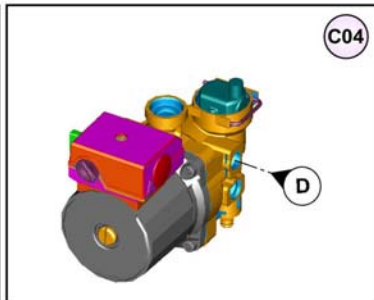

30K0125002

EDIZIONE

01/07/2005

MERCATO

EX

LISTA PEZZI

POS.	CODICE	DESC.	QT.
A01	39812090	KIT MANTELLO (31113370)	1
B01	39812350	KIT MANOP.POT.Fm.A9 "FOL" (EX)	1
B02	39818210	KIT IDROMETRO (36402070)	1
B03	39812360	KIT CRUSCOTTO "DPY" (38516660)	1
B04	39812370	KIT CENTRALINA (36507811)	1
C01	39818560	KIT GUARN.CALD.Fm.A9-C9	1
C02	39812140	KIT VASO ESP.8Lt. (36800410)	1
C03	39817500	KIT PACCO LAM. (37403910)	1
C04	39818450	KIT POMPA AO/FX3FPL (39404220)	1
C05	39810230	KIT SONDA TEMP. SAN. (36200640)	1
C06	39818280	KIT RUBIN. CARICAM. (36902150)	1
C07	39818550	KIT FLUSSOST. ELTEK Fm.A9	1
C08	39818260	KIT PRESSOST.H2O (39404710)	1
C09	39818220	KIT 2 GALEGG.POMPA'05 Fm.A9	1
C10	39818230	KIT 5 VALV. N/R POMPA'05 Fm.A9	1
C11	39818270	KIT VALV.SIC. (39404720)	1
C12	39813010	KIT 5 REG.PORT.10Lt. (36902080)	1
C13	39813230	KIT 5 FILTRI FLUSS. (39402940)	1
D01	39807500	KIT TST.FUMI COMPL. (38319080)	1
D02	39811570	KIT ISOL.CAM.COMB.Sr.A2C4-A2F4	1
D03	39812170	KIT ELETTRODO ACC. (36702581)	1
D04	39812190	KIT VALV.VGU 54A1109 (36800400)	1
D05	39805650	KIT TST.C.ARG.100°C (36400900)	1
D06	39810220	KIT SONDA TEMP.RISC. (36200540)	1
D07	39805760	KIT 12 UG.ES7 F.1,30 (EL)	1
D08	39804780	KIT 12 UG.ES7 F.0,77 (EL)	1
D09	39806950	KIT CASSETTO 12R. (37608130)	1