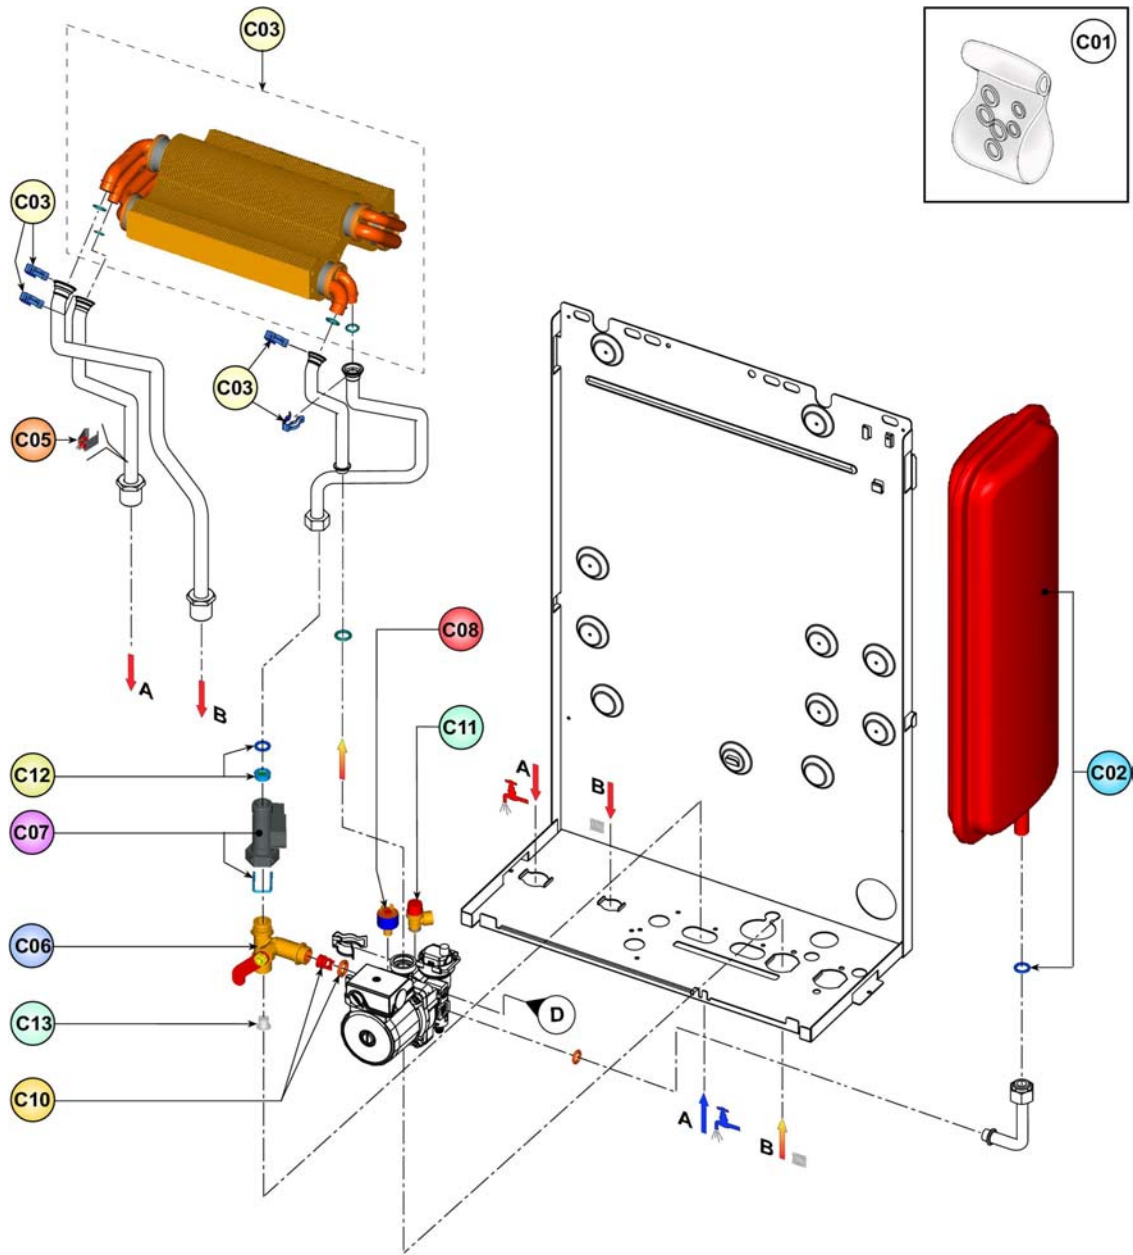

DOMICOMPACT C24 D

LISTA PEZZI DI RICAMBIO

SPARE PART LIST

ERSATZSTEILE

LIJST ONDERDELEN

LISTE PIECES DETACHES

LISTA PIEZAS DE REPUESTO

CODICE

30K0125002

EDIZIONE

01/07/2005

MERCATO

EX

LISTA PEZZI

POS.	CODICE	DESC.	QT.
A01	39812090	KIT MANTELLO (31113370)	1
B01	39812350	KIT MANOP.POT.Fm.A9 "FOL" (EX)	1
B02	39818210	KIT IDROMETRO (36402070)	1
B03	39812360	KIT CRUSCOTTO "DPY" (38516660)	1
B04	39812370	KIT CENTRALINA (36507811)	1
C01	39818560	KIT GUARN.CALD.Fm.A9-C9	1
C02	39812140	KIT VASO ESP.8Lt. (36800410)	1
C03	39817500	KIT PACCO LAM. (37403910)	1
C04	39818450	KIT POMPA AO/FX3FPL (39404220)	1
C05	39810230	KIT SONDA TEMP. SAN. (36200640)	1
C06	39818280	KIT RUBIN. CARICAM. (36902150)	1
C07	39818550	KIT FLUSSOST. ELTEK Fm.A9	1
C08	39818260	KIT PRESSOST.H2O (39404710)	1
C09	39818220	KIT 2 GALEGG.POMPA'05 Fm.A9	1
C10	39818230	KIT 5 VALV. N/R POMPA'05 Fm.A9	1
C11	39818270	KIT VALV.SIC. (39404720)	1
C12	39813010	KIT 5 REG.PORT.10Lt. (36902080)	1
C13	39813230	KIT 5 FILTRI FLUSS. (39402940)	1
D01	39807500	KIT TST.FUMI COMPL. (38319080)	1
D02	39811570	KIT ISOL.CAM.COMB.Sr.A2C4-A2F4	1
D03	39812170	KIT ELETTRODO ACC. (36702581)	1
D04	39812190	KIT VALV.VGU 54A1109 (36800400)	1
D05	39805650	KIT TST.C.ARG.100°C (36400900)	1
D06	39810220	KIT SONDA TEMP.RISC. (36200540)	1
D07	39805760	KIT 12 UG.ES7 F.1,30 (EL)	1
D08	39804780	KIT 12 UG.ES7 F.0,77 (EL)	1
D09	39806950	KIT CASSETTO 12R. (37608130)	1