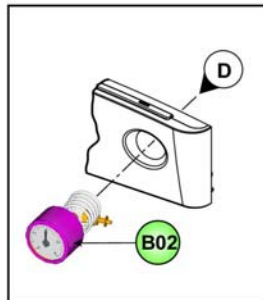

30K0125002

EDIZIONE

01/07/2005

MERCATO

EX

LISTA PEZZI

POS.	CODICE	DESC.	QT.
A01	39812090	KIT MANTELLO (31113370)	1
B01	39812350	KIT MANOP.POT.Fm.A9 "FOL" (EX)	1
B02	39818210	KIT IDROMETRO (36402070)	1
B03	39812360	KIT CRUSCOTTO "DPY" (38516660)	1
B04	39812370	KIT CENTRALINA (36507811)	1
C01	39818560	KIT GUARN.CALD.Fm.A9-C9	1
C02	39812140	KIT VASO ESP.8Lt. (36800410)	1
C03	39817500	KIT PACCO LAM. (37403910)	1
C04	39818450	KIT POMPA AO/FX3FPL (39404220)	1
C05	39810230	KIT SONDA TEMP. SAN. (36200640)	1
C06	39818280	KIT RUBIN. CARICAM. (36902150)	1
C07	39818550	KIT FLUSSOST. ELTEK Fm.A9	1
C08	39818260	KIT PRESSOST.H2O (39404710)	1
C09	39818220	KIT 2 GALEGG.POMPA'05 Fm.A9	1
C10	39818230	KIT 5 VALV. N/R POMPA'05 Fm.A9	1
C11	39818270	KIT VALV.SIC. (39404720)	1
C12	39813010	KIT 5 REG.PORT.10Lt. (36902080)	1
C13	39813230	KIT 5 FILTRI FLUSS. (39402940)	1
D01	39807500	KIT TST.FUMI COMPL. (38319080)	1
D02	39811570	KIT ISOL.CAM.COMB.Sr.A2C4-A2F4	1
D03	39812170	KIT ELETTRODO ACC. (36702581)	1
D04	39812190	KIT VALV.VGU 54A1109 (36800400)	1
D05	39805650	KIT TST.C.ARG.100°C (36400900)	1
D06	39810220	KIT SONDA TEMP.RISC. (36200540)	1
D07	39805760	KIT 12 UG.ES7 F.1,30 (EL)	1
D08	39804780	KIT 12 UG.ES7 F.0,77 (EL)	1
D09	39806950	KIT CASSETTO 12R. (37608130)	1