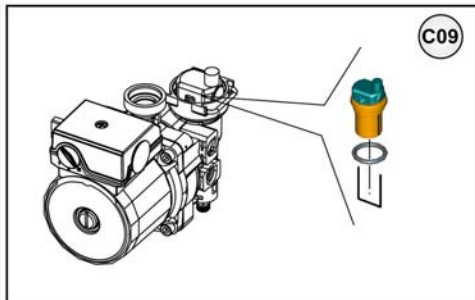

30K0125002

EDIZIONE

01/07/2005

MERCATO

EX

LISTA PEZZI

POS.	CODICE	DESC.	QT.
A01	39812090	KIT MANTELLO (31113370)	1
B01	39812350	KIT MANOP.POT.Fm.A9 "FOL" (EX)	1
B02	39818210	KIT IDROMETRO (36402070)	1
B03	39812360	KIT CRUSCOTTO "DPY" (38516660)	1
B04	39812370	KIT CENTRALINA (36507811)	1
C01	39818560	KIT GUARN.CALD.Fm.A9-C9	1
C02	39812140	KIT VASO ESP.8Lt. (36800410)	1
C03	39817500	KIT PACCO LAM. (37403910)	1
C04	39818450	KIT POMPA AO/FX3FPL (39404220)	1
C05	39810230	KIT SONDA TEMP. SAN. (36200640)	1
C06	39818280	KIT RUBIN. CARICAM. (36902150)	1
C07	39818550	KIT FLUSSOST. ELTEK Fm.A9	1
C08	39818260	KIT PRESSOST.H2O (39404710)	1
C09	39818220	KIT 2 GALEGG.POMPA'05 Fm.A9	1
C10	39818230	KIT 5 VALV. N/R POMPA'05 Fm.A9	1
C11	39818270	KIT VALV.SIC. (39404720)	1
C12	39813010	KIT 5 REG.PORT.10Lt. (36902080)	1
C13	39813230	KIT 5 FILTRI FLUSS. (39402940)	1
D01	39807500	KIT TST.FUMI COMPL. (38319080)	1
D02	39811570	KIT ISOL.CAM.COMB.Sr.A2C4-A2F4	1
D03	39812170	KIT ELETTRODO ACC. (36702581)	1
D04	39812190	KIT VALV.VGU 54A1109 (36800400)	1
D05	39805650	KIT TST.C.ARG.100°C (36400900)	1
D06	39810220	KIT SONDA TEMP.RISC. (36200540)	1
D07	39805760	KIT 12 UG.ES7 F.1,30 (EL)	1
D08	39804780	KIT 12 UG.ES7 F.0,77 (EL)	1
D09	39806950	KIT CASSETTO 12R. (37608130)	1