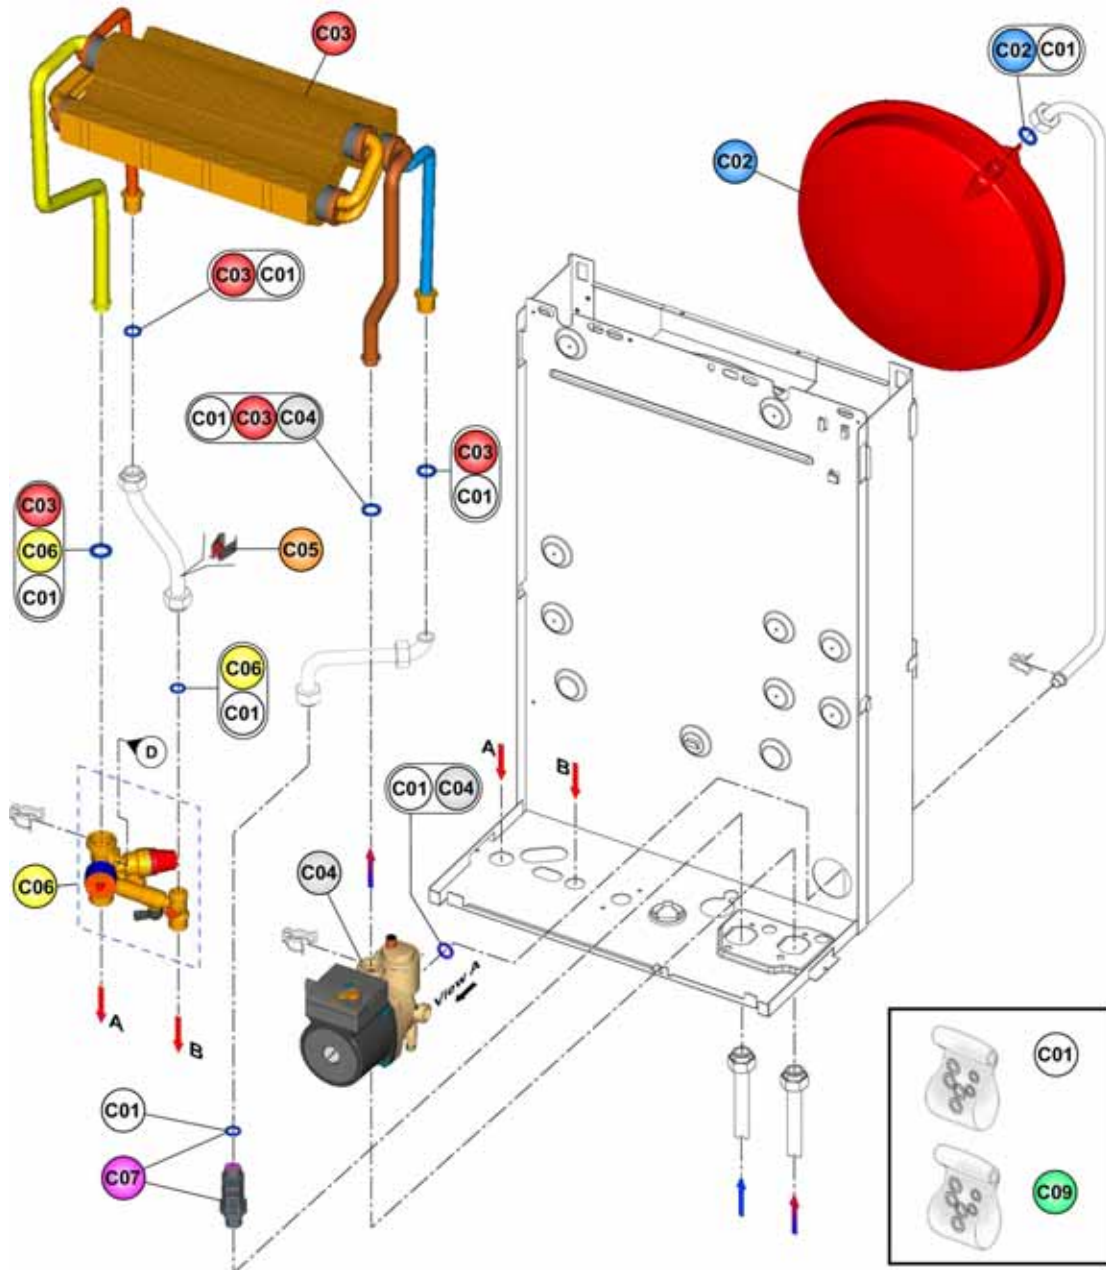

DOMICOMPACT F30 D

- LISTA PEZZI DI RICAMBIO
- SPARE PART LIST
- ERSATZSTEILE
- LIJST ONDERDELEN
- LISTE PIECES DETACHES
- LISTA PIEZAS DE REPUESTO

CODICE	EDIZIONE	MERCATO
30K0128000	01/08/2004	EX-CN

- MANTELLATURA - JACKET - KESSELVERKLEIDUNG - MANTEL - JAQUETTE - CUERPO -

CABLAGGIO - WIRING - VERDRAHTUNG - BEKABELING - CABLAGE - CABLEADO

**GRUPPO ACQUA - WATER LINE - WASSERDRUCKLEITUNG - HYDRAULISCHE CONSTRUCTIE -
CONDUITE EAU - GRUPO AGUA**

GRUPPO GAS - GAS LINE - GASSAMMLER EINHEIT - GASLIJN - CONDUITE GAZ - GRUPO GAS

LISTA PEZZI

POS.	CODICE	DESC.	QT.
A01	39812180	KIT MANTELLO (31113460)	1
B01	39812350	KIT MANOP.POT.Fm.A9 "FOL" (EX)	1
B02	39806330	KIT IDROMETRO (36400190)	1
B03	39812360	KIT CRUSCOTTO "DPY" (38516420)	1
B04	39812370	KIT CENTRALINA (36507810)	1
C01	39811420	KIT GUARNIZ.CALD.Sr.A204-A1G6	1
C02	39809690	KIT VASO ESP.10Lt. (36802740)	1
C03	39811450	KIT PACCO LAM. (37403500)	1
C04	39810850	KIT POMPA UPS 15-50 (36601520)	1
C05	39810230	KIT SONDA TEMP.SAN. (36200640)	1
C06	39812130	KIT GRUPPO H2O (38425880)	1
C07	39812160	KIT FLUSSOST.BITRON (36400710)	1
C08	39806180	KIT PRESSOSTATO H2O (364001930)	1
C09	39812340	KIT GUARNIZ.H2O (da 3/8"a 1")	1
D01	39809790	KIT PRESE (35101310-35101550)	1
D02	39811470	KIT DIAFRAMMI FUMI D.47-50-52	1
D03	39805630	KIT PRESS.DIFF.ARIA (36400060)	1
D04	39808750	KIT RACC.COLL.VENT. (32117090)	1
D05	39805890	KIT VENT.+ PIASTRA*DOMINA F30	1
D06	39811460	KIT ISOL.CAM.COMB.CALD.Sr.A206	1
D07	39811330	KIT SPIA+VETRINO (32202750)	1
D08	39812170	KIT ELETTRODO ACC. (36702581)	1
D09	39811440	KIT CASSETTO 16R m. (37608290)	1
D10	39812190	KIT VALV.VGU 54A1109 (36800400)	1
D11	39805650	KIT TST.C.ARG.100çC (36400900)	1
D12	39810220	KIT SONDA TEMP.RISC.(36200540)	1
D13	39810150	KIT 16 UG.1,25 (EL)	1
D14	39810160	KIT 16 UG.0,75 (EL)	1
D15	39812200	KIT GUARN.+PRESA ARIA Sr.A9F6	1