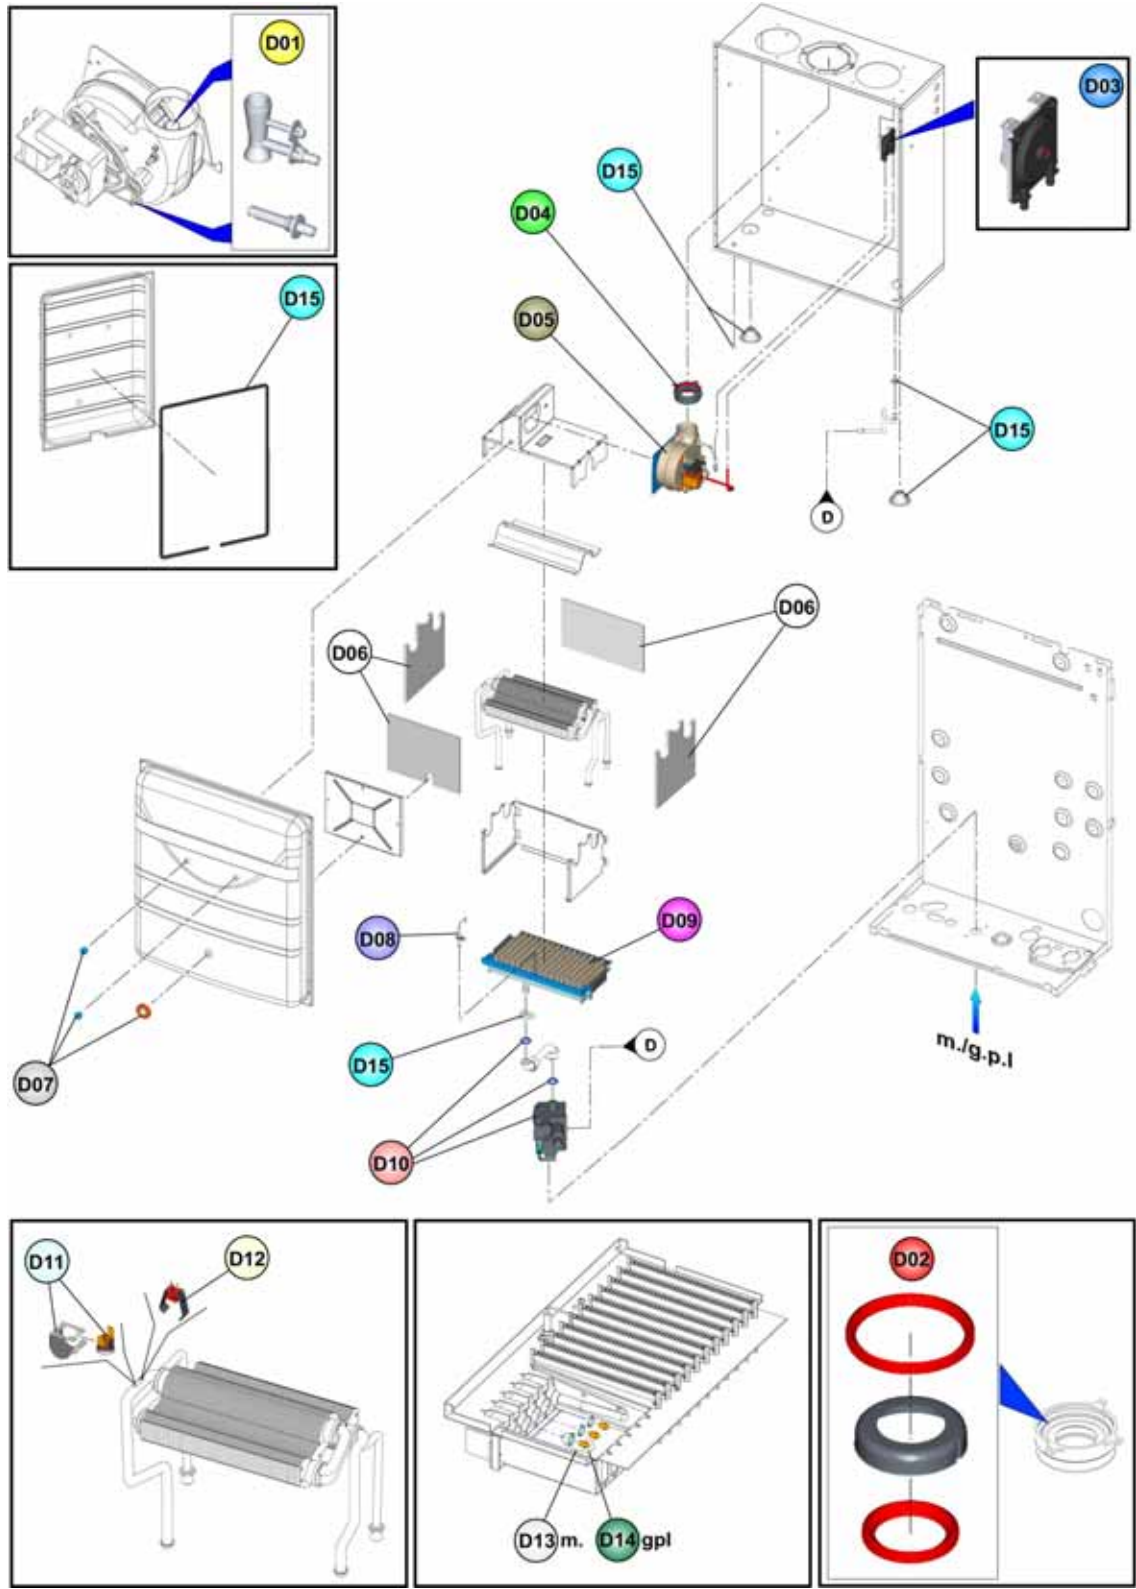

DOMICOMPACT F30 D

- LISTA PEZZI DI RICAMBIO
- SPARE PART LIST
- ERSATZSTEILE
- LIJST ONDERDELEN
- LISTE PIECES DETACHES
- LISTA PIEZAS DE REPUESTO

CODICE	EDIZIONE	MERCATO
30K0128000	01/08/2004	EX-CN

- MANTELLATURA - JACKET - KESSELVERKLEIDUNG - MANTEL - JAQUETTE - CUERPO -

CABLAGGIO - WIRING - VERDRAHTUNG - BEKABELING - CABLAGE - CABLEADO

**GRUPPO ACQUA - WATER LINE - WASSERDRUCKLEITUNG - HYDRAULISCHE CONSTRUCTIE -
CONDUITE EAU - GRUPO AGUA**

GRUPPO GAS - GAS LINE - GASSAMMLER EINHEIT - GASLIJN - CONDUITE GAZ - GRUPO GAS

LISTA PEZZI

POS.	CODICE	DESC.	QT.
A01	39812180	KIT MANTELLO (31113460)	1
B01	39812350	KIT MANOP.POT.Fm.A9 "FOL" (EX)	1
B02	39806330	KIT IDROMETRO (36400190)	1
B03	39812360	KIT CRUSCOTTO "DPY" (38516420)	1
B04	39812370	KIT CENTRALINA (36507810)	1
C01	39811420	KIT GUARNIZ.CALD.Sr.A204-A1G6	1
C02	39809690	KIT VASO ESP.10Lt. (36802740)	1
C03	39811450	KIT PACCO LAM. (37403500)	1
C04	39810850	KIT POMPA UPS 15-50 (36601520)	1
C05	39810230	KIT SONDA TEMP.SAN. (36200640)	1
C06	39812130	KIT GRUPPO H2O (38425880)	1
C07	39812160	KIT FLUSSOST.BITRON (36400710)	1
C08	39806180	KIT PRESSOSTATO H2O (364001930)	1
C09	39812340	KIT GUARNIZ.H2O (da 3/8"a 1")	1
D01	39809790	KIT PRESE (35101310-35101550)	1
D02	39811470	KIT DIAFRAMMI FUMI D.47-50-52	1
D03	39805630	KIT PRESS.DIFF.ARIA (36400060)	1
D04	39808750	KIT RACC.COLL.VENT. (32117090)	1
D05	39805890	KIT VENT.+ PIASTRA*DOMINA F30	1
D06	39811460	KIT ISOL.CAM.COMB.CALD.Sr.A206	1
D07	39811330	KIT SPIA+VETRINO (32202750)	1
D08	39812170	KIT ELETTRODO ACC. (36702581)	1
D09	39811440	KIT CASSETTO 16R m. (37608290)	1
D10	39812190	KIT VALV.VGU 54A1109 (36800400)	1
D11	39805650	KIT TST.C.ARG.100çC (36400900)	1
D12	39810220	KIT SONDA TEMP.RISC.(36200540)	1
D13	39810150	KIT 16 UG.1,25 (EL)	1
D14	39810160	KIT 16 UG.0,75 (EL)	1
D15	39812200	KIT GUARN.+PRESA ARIA Sr.A9F6	1