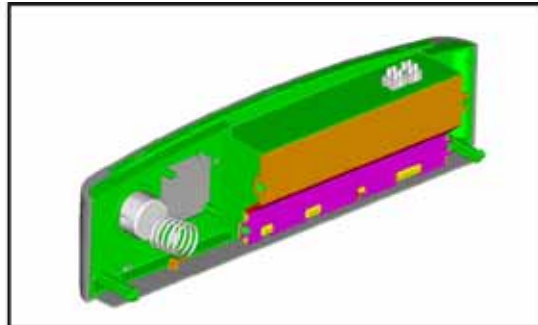

CABLAGGIO - WIRING - VERDRAHTUNG - BEKABELING - CABLAGE - CABLEADO