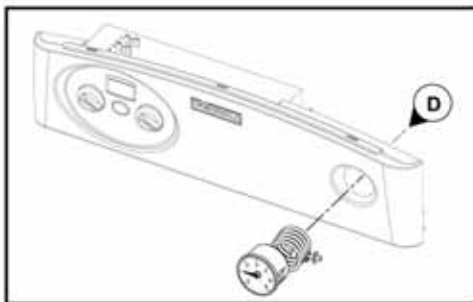

**GRUPPO ACQUA - WATER LINE - WASSERDRUCKLEITUNG - HYDRAULISCHE CONSTRUCTIE -
CONDUITE EAU - GRUPO AGUA**