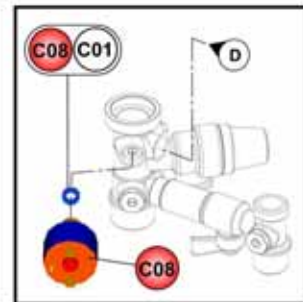

**GRUPPO ACQUA - WATER LINE - WASSERDRUCKLEITUNG - HYDRAULISCHE CONSTRUCTIE -
CONDUITE EAU - GRUPO AGUA**