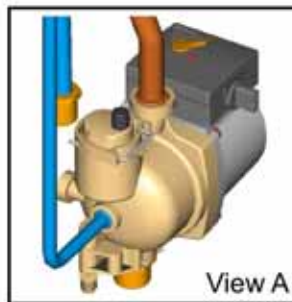

**GRUPPO ACQUA - WATER LINE - WASSERDRUCKLEITUNG - HYDRAULISCHE CONSTRUCTIE -
CONDUITE EAU - GRUPO AGUA**