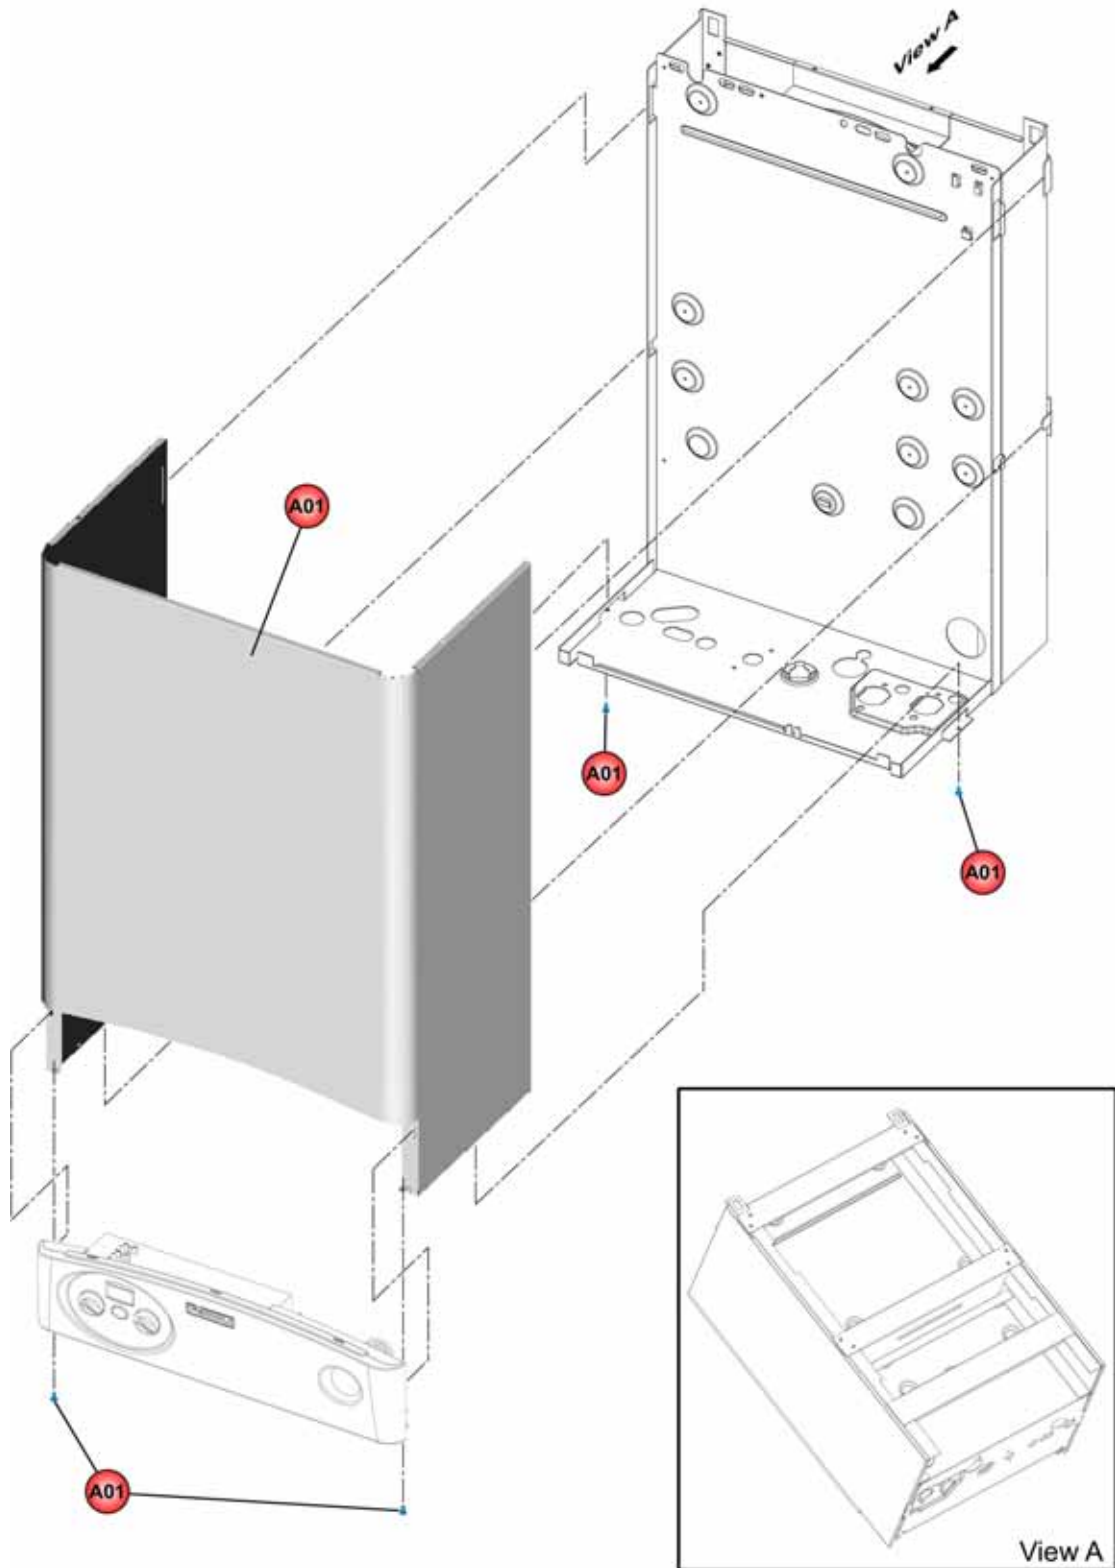

DOMICOMPACT F30 D

- LISTA PEZZI DI RICAMBIO
- SPARE PART LIST
- ERSATZSTEILE
- LIJST ONDERDELEN
- LISTE PIECES DETACHES
- LISTA PIEZAS DE REPUESTO

CODICE	EDIZIONE	MERCATO
30K0128000	01/08/2004	EX-CN

- MANTELLATURA - JACKET - KESSELVERKLEIDUNG - MANTEL - JAQUETTE - CUERPO -