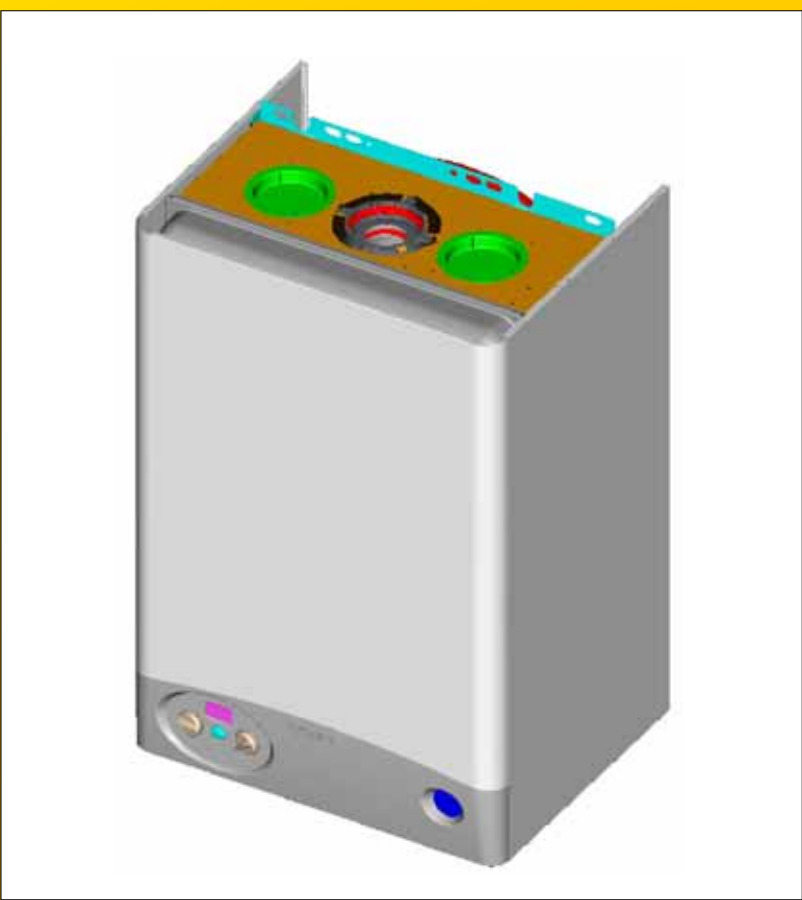

DOMICOMPACT F30 D

- LISTA PEZZI DI RICAMBIO
- SPARE PART LIST
- ERSATZSTEILE
- LIJST ONDERDELEN
- LISTE PIECES DETACHES
- LISTA PIEZAS DE REPUESTO

CODICE	EDIZIONE	MERCATO
30K0128000	01/08/2004	EX-CN

- MANTELLATURA - JACKET - KESSELVERKLEIDUNG - MANTEL - JAQUETTE - CUERPO -