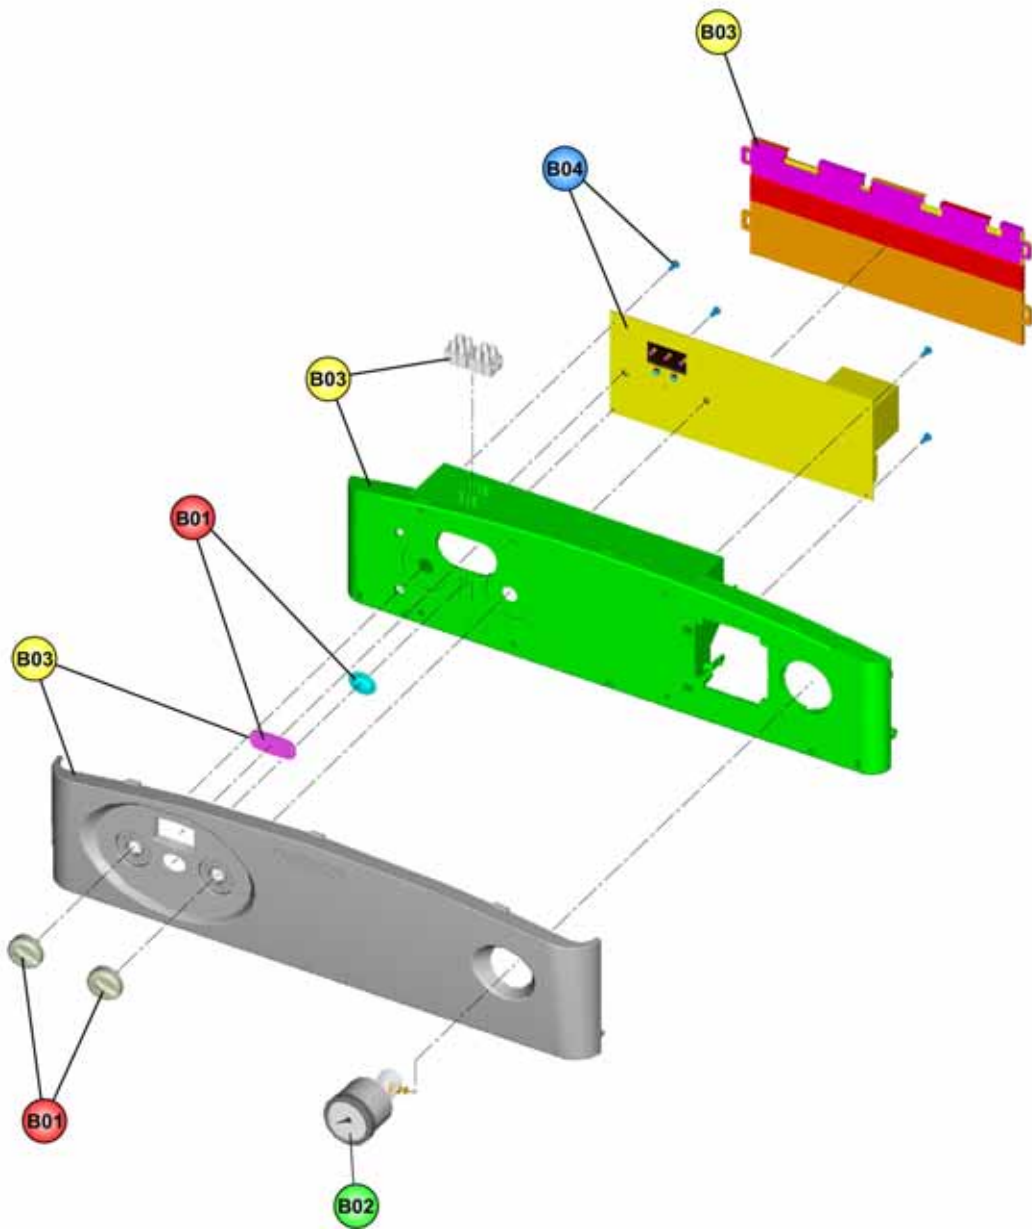

DOMICOMPACT F30 D

- LISTA PEZZI DI RICAMBIO
- SPARE PART LIST
- ERSATZSTEILE
- LIJST ONDERDELEN
- LISTE PIECES DETACHES
- LISTA PIEZAS DE REPUESTO

CODICE	EDIZIONE	MERCATO
30K0128000	01/08/2004	EX-CN

- MANTELLATURA - JACKET - KESSELVERKLEIDUNG - MANTEL - JAQUETTE - CUERPO -

CABLAGGIO - WIRING - VERDRAHTUNG - BEKABELING - CABLAGE - CABLEADO

**GRUPPO ACQUA - WATER LINE - WASSERDRUCKLEITUNG - HYDRAULISCHE CONSTRUCTIE -
CONDUITE EAU - GRUPO AGUA**

GRUPPO GAS - GAS LINE - GASSAMMLER EINHEIT - GASLIJN - CONDUITE GAZ - GRUPO GAS

LISTA PEZZI

POS.	CODICE	DESC.	QT.
A01	39812180	KIT MANTELLO (31113460)	1
B01	39812350	KIT MANOP.POT.Fm.A9 "FOL" (EX)	1
B02	39806330	KIT IDROMETRO (36400190)	1
B03	39812360	KIT CRUSCOTTO "DPY" (38516420)	1
B04	39812370	KIT CENTRALINA (36507810)	1
C01	39811420	KIT GUARNIZ.CALD.Sr.A204-A1G6	1
C02	39809690	KIT VASO ESP.10Lt. (36802740)	1
C03	39811450	KIT PACCO LAM. (37403500)	1
C04	39810850	KIT POMPA UPS 15-50 (36601520)	1
C05	39810230	KIT SONDA TEMP.SAN. (36200640)	1
C06	39812130	KIT GRUPPO H2O (38425880)	1
C07	39812160	KIT FLUSSOST.BITRON (36400710)	1
C08	39806180	KIT PRESSOSTATO H2O (364001930)	1
C09	39812340	KIT GUARNIZ.H2O (da 3/8"a 1")	1
D01	39809790	KIT PRESE (35101310-35101550)	1
D02	39811470	KIT DIAFRAMMI FUMI D.47-50-52	1
D03	39805630	KIT PRESS.DIFF.ARIA (36400060)	1
D04	39808750	KIT RACC.COLL.VENT. (32117090)	1
D05	39805890	KIT VENT.+ PIASTRA*DOMINA F30	1
D06	39811460	KIT ISOL.CAM.COMB.CALD.Sr.A206	1
D07	39811330	KIT SPIA+VETRINO (32202750)	1
D08	39812170	KIT ELETTRODO ACC. (36702581)	1
D09	39811440	KIT CASSETTO 16R m. (37608290)	1
D10	39812190	KIT VALV.VGU 54A1109 (36800400)	1
D11	39805650	KIT TST.C.ARG.100çC (36400900)	1
D12	39810220	KIT SONDA TEMP.RISC.(36200540)	1
D13	39810150	KIT 16 UG.1,25 (EL)	1
D14	39810160	KIT 16 UG.0,75 (EL)	1
D15	39812200	KIT GUARN.+PRESA ARIA Sr.A9F6	1