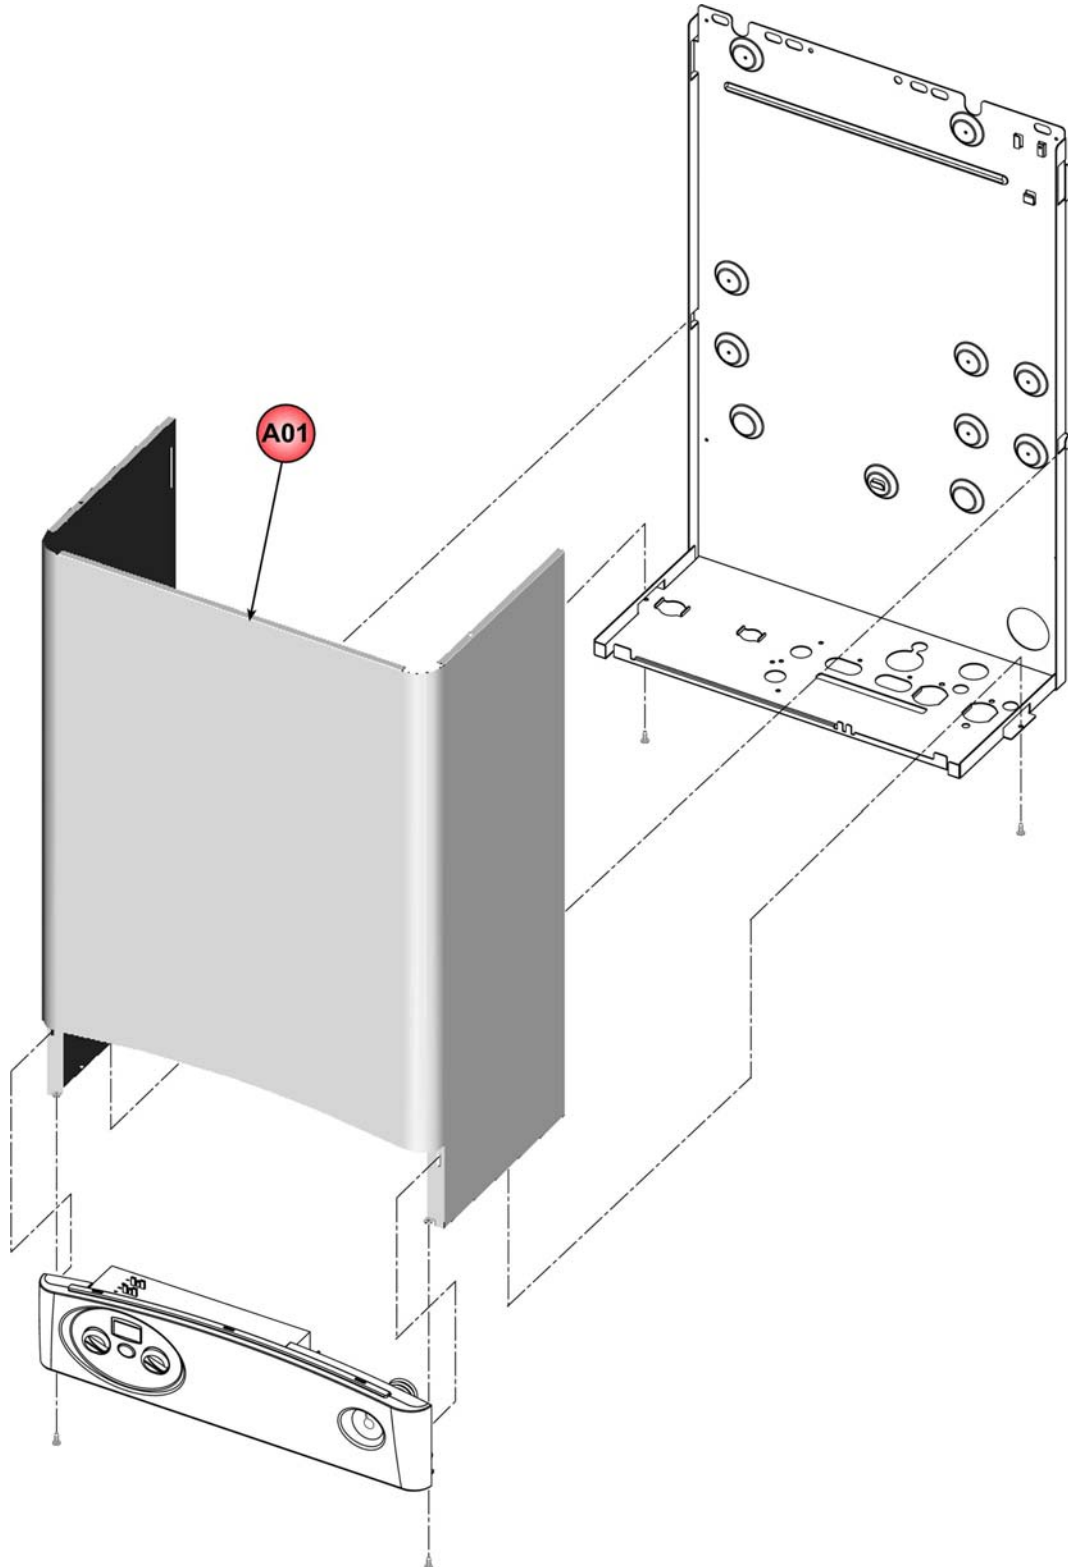

IT

LISTA PEZZI

POS.	CODICE	DESC.	QT.
A01	39812090	KIT MANTELLO (31113370)	1
B01	39812100	KIT MANOP.POT.Fm.A9 "FOL" (IT)	1
B02	39812110	KIT CENTRALINA (36507801)	1
B03	39812120	KIT CRUSCOTTO "LED" (38516650)	1
C01	39818280	KIT RUBIN. DI CARICO (36902150)	1
C02	39818260	KIT PRESSOST.H2O (39404710)	1
C03	39818210	KIT IDROMETRO (36402070)	1
C04	39818560	KIT GUARN.CALD.Fm.A9-C9	1
C05	39810230	KIT SONDA TEMP. SAN. (36200640)	1
C06	39812140	KIT VASO ESP.8Lt. (36800410)	1
C07	39818450	KIT POMPA AQ/FX3FPL (39404220)	1
C08	39818550	KIT FLUSSOST. ELTEK Fm.A9	1
C09	39818220	KIT 2 GALEGG.POMPA'05 Fm.A9	1
C10	39818230	KIT 5 VALV. N/R POMPA'05 Fm.A9	1
C11	39818270	KIT VALV.SIC. (39404720)	1
C12	39813010	KIT 5 REG.PORT.10Lt. (36902080)	1
C13	39813230	KIT 5 FILTRI FLUSS. (39402940)	1
D01	39808471	KIT PRESE (35101310-35101323)	1
D02	39817520	KIT DIAFR.FUMI (32700880-890)	1
D03	39817510	KIT PRESS.DIFF.ARIA (36402050)	1
D04	39817540	KIT CURVA USC. FUMI (33301620)	1
D05	39817550	KIT VENTIL. (36601850)	1
D06	39817500	KIT PACCO LAM. (37403910)	1
D07	39811570	KIT ISOL.CAM.COMB.Sr.A2C4-A2F4	1
D08	39811330	KIT SPIA SILICONE (35102230)	1
D09	39812170	KIT Elettrodo ACC. (36702581)	1
D10	39806950	KIT CASSETTO 12R. (37608130)	1
D11	39812190	KIT VALV.VGU 54A1109 (36800400)	1
D12	39805650	KIT TST.C.ARG.100°C (36400900)	1
D13	39810220	KIT SONDA TEMP.RISC. (36200540)	1
D14	39805760	KIT 12 UG.ES7 F.1,30 (EL)	1
D15	39804780	KIT 12 UG.ES7 F.0,77 (EL)	1
D16	39817560	KIT GUARN.+PRESA ARIA Sr.A9F4	1