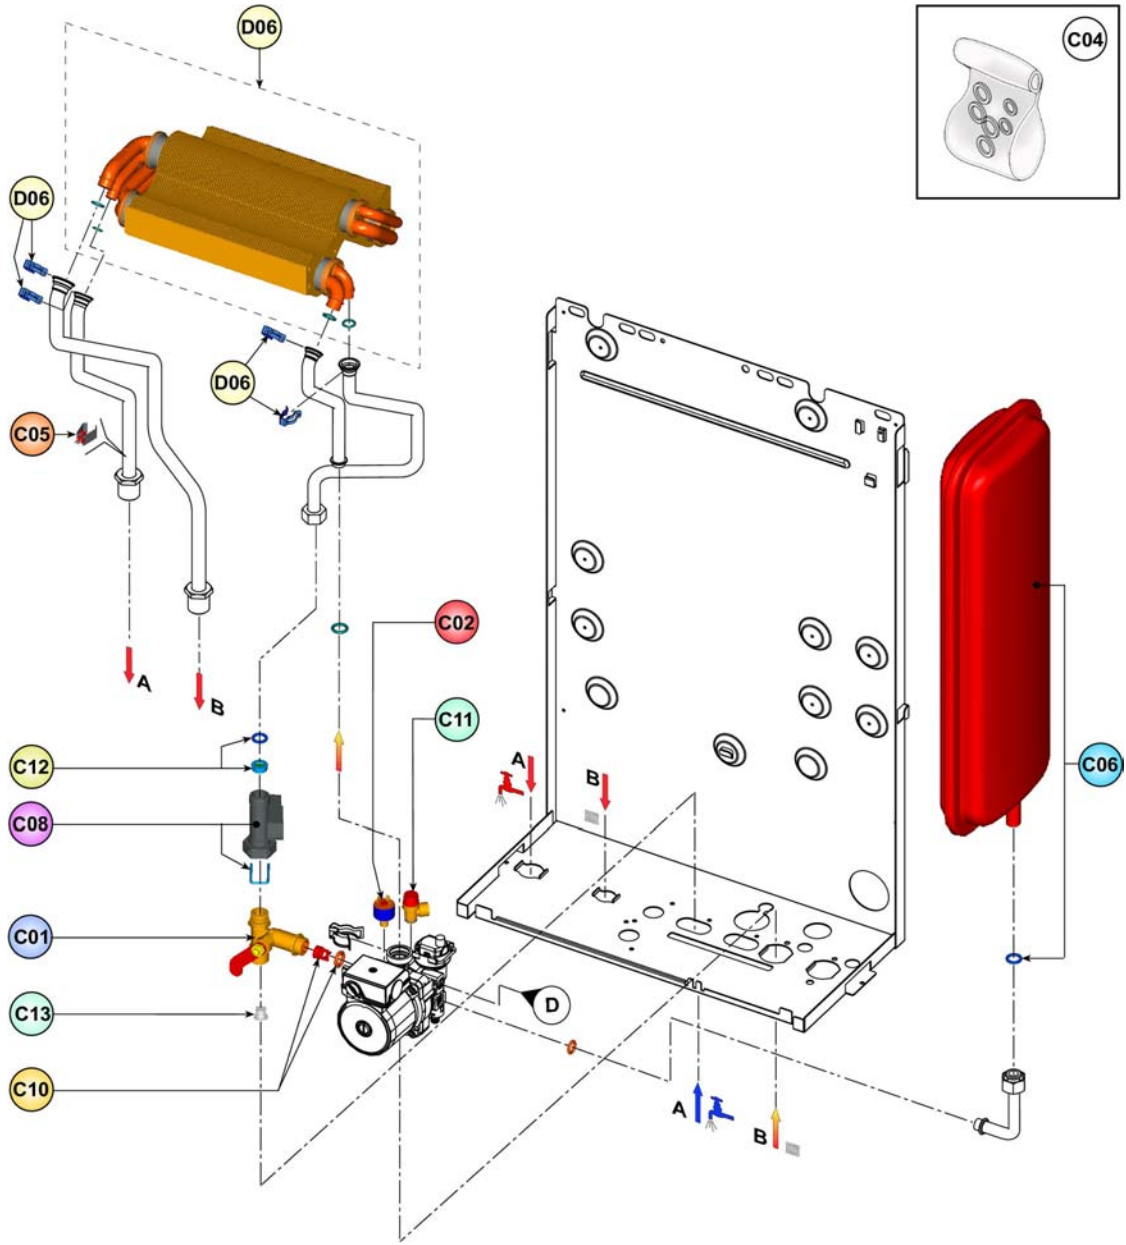

LIJST ONDERDELEN

LISTE PIECES DETACHES

LISTA PIEZAS DE REPUESTO

CODICE

30K0121003

EDIZIONE

01/07/2005

MERCATO

IT

LISTA PEZZI

POS.	CODICE	DESC.	QT.
A01	39812090	KIT MANTELLO (31113370)	1
B01	39812100	KIT MANOP.POT.Fm.A9 "FOL" (IT)	1
B02	39812110	KIT CENTRALINA (36507801)	1
B03	39812120	KIT CRUSCOTTO "LED" (38516650)	1
C01	39818280	KIT RUBIN. DI CARICO (36902150)	1
C02	39818260	KIT PRESSOST.H2O (39404710)	1
C03	39818210	KIT IDROMETRO (36402070)	1
C04	39818560	KIT GUARN.CALD.Fm.A9-C9	1
C05	39810230	KIT SONDA TEMP. SAN. (36200640)	1
C06	39812140	KIT VASO ESP.8Lt. (36800410)	1
C07	39818450	KIT POMPA AQ/FX3FPL (39404220)	1
C08	39818550	KIT FLUSSOST. ELTEK Fm.A9	1
C09	39818220	KIT 2 GALEGG.POMPA'05 Fm.A9	1
C10	39818230	KIT 5 VALV. N/R POMPA'05 Fm.A9	1
C11	39818270	KIT VALV.SIC. (39404720)	1
C12	39813010	KIT 5 REG.PORT.10Lt. (36902080)	1
C13	39813230	KIT 5 FILTRI FLUSS. (39402940)	1
D01	39808471	KIT PRESE (35101310-35101323)	1
D02	39817520	KIT DIAFR.FUMI (32700880-890)	1
D03	39817510	KIT PRESS.DIFF.ARIA (36402050)	1
D04	39817540	KIT CURVA USC. FUMI (33301620)	1
D05	39817550	KIT VENTIL. (36601850)	1
D06	39817500	KIT PACCO LAM. (37403910)	1
D07	39811570	KIT ISOL.CAM.COMB.Sr.A2C4-A2F4	1
D08	39811330	KIT SPIA SILICONE (35102230)	1
D09	39812170	KIT Elettrodo ACC. (36702581)	1
D10	39806950	KIT CASSETTO 12R. (37608130)	1
D11	39812190	KIT VALV.VGU 54A1109 (36800400)	1
D12	39805650	KIT TST.C.ARG.100°C (36400900)	1
D13	39810220	KIT SONDA TEMP.RISC. (36200540)	1
D14	39805760	KIT 12 UG.ES7 F.1,30 (EL)	1
D15	39804780	KIT 12 UG.ES7 F.0,77 (EL)	1
D16	39817560	KIT GUARN.+PRESA ARIA Sr.A9F4	1