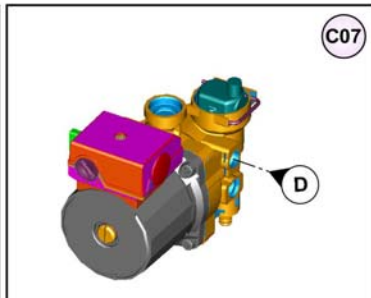

LIJST ONDERDELEN

LISTE PIECES DETACHES

LISTA PIEZAS DE REPUESTO

CODICE

30K0121003

EDIZIONE

01/07/2005

MERCATO

IT

LISTA PEZZI

POS.	CODICE	DESC.	QT.
A01	39812090	KIT MANTELLO (31113370)	1
B01	39812100	KIT MANOP.POT.Fm.A9 "FOL" (IT)	1
B02	39812110	KIT CENTRALINA (36507801)	1
B03	39812120	KIT CRUSCOTTO "LED" (38516650)	1
C01	39818280	KIT RUBIN. DI CARICO (36902150)	1
C02	39818260	KIT PRESSOST.H2O (39404710)	1
C03	39818210	KIT IDROMETRO (36402070)	1
C04	39818560	KIT GUARN.CALD.Fm.A9-C9	1
C05	39810230	KIT SONDA TEMP. SAN. (36200640)	1
C06	39812140	KIT VASO ESP.8Lt. (36800410)	1
C07	39818450	KIT POMPA AQ/FX3FPL (39404220)	1
C08	39818550	KIT FLUSSOST. ELTEK Fm.A9	1
C09	39818220	KIT 2 GALEGG.POMPA'05 Fm.A9	1
C10	39818230	KIT 5 VALV. N/R POMPA'05 Fm.A9	1
C11	39818270	KIT VALV.SIC. (39404720)	1
C12	39813010	KIT 5 REG.PORT.10Lt. (36902080)	1
C13	39813230	KIT 5 FILTRI FLUSS. (39402940)	1
D01	39808471	KIT PRESE (35101310-35101323)	1
D02	39817520	KIT DIAFR.FUMI (32700880-890)	1
D03	39817510	KIT PRESS.DIFF.ARIA (36402050)	1
D04	39817540	KIT CURVA USC. FUMI (33301620)	1
D05	39817550	KIT VENTIL. (36601850)	1
D06	39817500	KIT PACCO LAM. (37403910)	1
D07	39811570	KIT ISOL.CAM.COMB.Sr.A2C4-A2F4	1
D08	39811330	KIT SPIA SILICONE (35102230)	1
D09	39812170	KIT Elettrodo ACC. (36702581)	1
D10	39806950	KIT CASSETTO 12R. (37608130)	1
D11	39812190	KIT VALV.VGU 54A1109 (36800400)	1
D12	39805650	KIT TST.C.ARG.100°C (36400900)	1
D13	39810220	KIT SONDA TEMP.RISC. (36200540)	1
D14	39805760	KIT 12 UG.ES7 F.1,30 (EL)	1
D15	39804780	KIT 12 UG.ES7 F.0,77 (EL)	1
D16	39817560	KIT GUARN.+PRESA ARIA Sr.A9F4	1