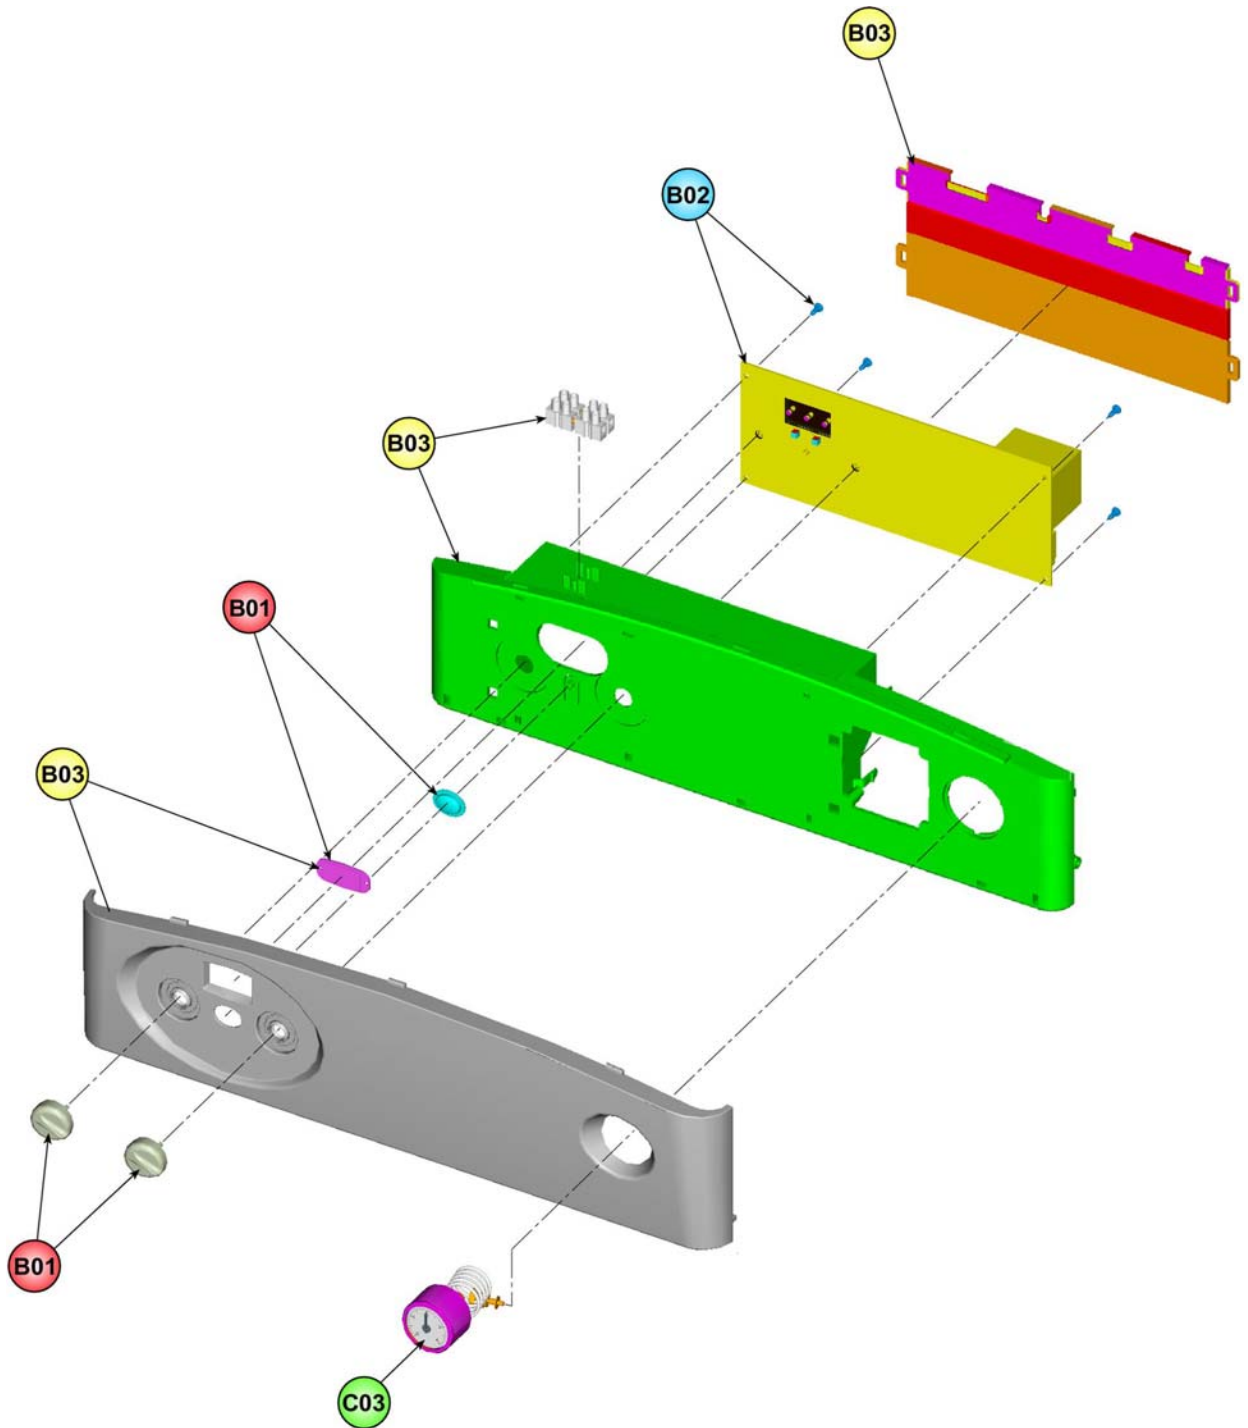

LIJST ONDERDELEN

LISTE PIECES DETACHES

LISTA PIEZAS DE REPUESTO

CODICE

30K0121003

EDIZIONE

01/07/2005

MERCATO

IT

LISTA PEZZI

POS.	CODICE	DESC.	QT.
A01	39812090	KIT MANTELLO (31113370)	1
B01	39812100	KIT MANOP.POT.Fm.A9 "FOL" (IT)	1
B02	39812110	KIT CENTRALINA (36507801)	1
B03	39812120	KIT CRUSCOTTO "LED" (38516650)	1
C01	39818280	KIT RUBIN. DI CARICO (36902150)	1
C02	39818260	KIT PRESSOST.H2O (39404710)	1
C03	39818210	KIT IDROMETRO (36402070)	1
C04	39818560	KIT GUARN.CALD.Fm.A9-C9	1
C05	39810230	KIT SONDA TEMP. SAN. (36200640)	1
C06	39812140	KIT VASO ESP.8Lt. (36800410)	1
C07	39818450	KIT POMPA AQ/FX3FPL (39404220)	1
C08	39818550	KIT FLUSSOST. ELTEK Fm.A9	1
C09	39818220	KIT 2 GALEGG.POMPA'05 Fm.A9	1
C10	39818230	KIT 5 VALV. N/R POMPA'05 Fm.A9	1
C11	39818270	KIT VALV.SIC. (39404720)	1
C12	39813010	KIT 5 REG.PORT.10Lt. (36902080)	1
C13	39813230	KIT 5 FILTRI FLUSS. (39402940)	1
D01	39808471	KIT PRESE (35101310-35101323)	1
D02	39817520	KIT DIAFR.FUMI (32700880-890)	1
D03	39817510	KIT PRESS.DIFF.ARIA (36402050)	1
D04	39817540	KIT CURVA USC. FUMI (33301620)	1
D05	39817550	KIT VENTIL. (36601850)	1
D06	39817500	KIT PACCO LAM. (37403910)	1
D07	39811570	KIT ISOL.CAM.COMB.Sr.A2C4-A2F4	1
D08	39811330	KIT SPIA SILICONE (35102230)	1
D09	39812170	KIT Elettrodo ACC. (36702581)	1
D10	39806950	KIT CASSETTO 12R. (37608130)	1
D11	39812190	KIT VALV.VGU 54A1109 (36800400)	1
D12	39805650	KIT TST.C.ARG.100°C (36400900)	1
D13	39810220	KIT SONDA TEMP.RISC. (36200540)	1
D14	39805760	KIT 12 UG.ES7 F.1,30 (EL)	1
D15	39804780	KIT 12 UG.ES7 F.0,77 (EL)	1
D16	39817560	KIT GUARN.+PRESA ARIA Sr.A9F4	1