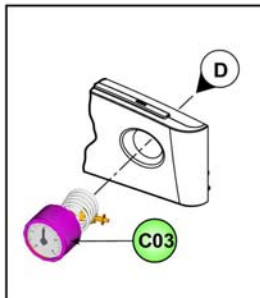

IT

LISTA PEZZI

POS.	CODICE	DESC.	QT.
A01	39812090	KIT MANTELLO (31113370)	1
B01	39812100	KIT MANOP.POT.Fm.A9 "FOL" (IT)	1
B02	39812110	KIT CENTRALINA (36507801)	1
B03	39812120	KIT CRUSCOTTO "LED" (38516650)	1
C01	39818280	KIT RUBIN. DI CARICO (36902150)	1
C02	39818260	KIT PRESSOST.H2O (39404710)	1
C03	39818210	KIT IDROMETRO (36402070)	1
C04	39818560	KIT GUARN.CALD.Fm.A9-C9	1
C05	39810230	KIT SONDA TEMP. SAN. (36200640)	1
C06	39812140	KIT VASO ESP.8Lt. (36800410)	1
C07	39818450	KIT POMPA AQ/FX3FPL (39404220)	1
C08	39818550	KIT FLUSSOST. ELTEK Fm.A9	1
C09	39818220	KIT 2 GALEGG.POMPA'05 Fm.A9	1
C10	39818230	KIT 5 VALV. N/R POMPA'05 Fm.A9	1
C11	39818270	KIT VALV.SIC. (39404720)	1
C12	39813010	KIT 5 REG.PORT.10Lt. (36902080)	1
C13	39813230	KIT 5 FILTRI FLUSS. (39402940)	1
D01	39808471	KIT PRESE (35101310-35101323)	1
D02	39817520	KIT DIAFR.FUMI (32700880-890)	1
D03	39817510	KIT PRESS.DIFF.ARIA (36402050)	1
D04	39817540	KIT CURVA USC. FUMI (33301620)	1
D05	39817550	KIT VENTIL. (36601850)	1
D06	39817500	KIT PACCO LAM. (37403910)	1
D07	39811570	KIT ISOL.CAM.COMB.Sr.A2C4-A2F4	1
D08	39811330	KIT SPIA SILICONE (35102230)	1
D09	39812170	KIT Elettrodo ACC. (36702581)	1
D10	39806950	KIT CASSETTO 12R. (37608130)	1
D11	39812190	KIT VALV.VGU 54A1109 (36800400)	1
D12	39805650	KIT TST.C.ARG.100°C (36400900)	1
D13	39810220	KIT SONDA TEMP.RISC. (36200540)	1
D14	39805760	KIT 12 UG.ES7 F.1,30 (EL)	1
D15	39804780	KIT 12 UG.ES7 F.0,77 (EL)	1
D16	39817560	KIT GUARN.+PRESA ARIA Sr.A9F4	1