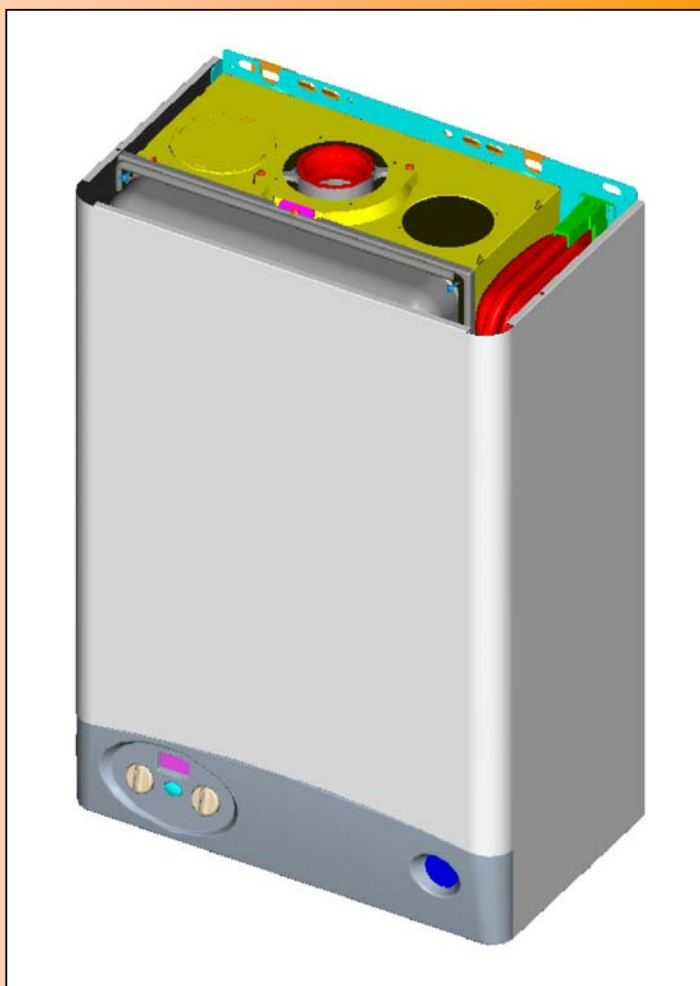

The logo for Ferroli, featuring the brand name in a bold, black, sans-serif font with a stylized orange and black arc above the letters.

DOMICOMPACT F24

LISTA PEZZI DI RICAMBIO

SPARE PART LIST

ERSATZSTEILE

LIJST ONDERDELEN

LISTE PIECES DETACHES

LISTA PIEZAS DE REPUESTO

CODICE

30K0121003

EDIZIONE

01/07/2005

MERCATO

IT