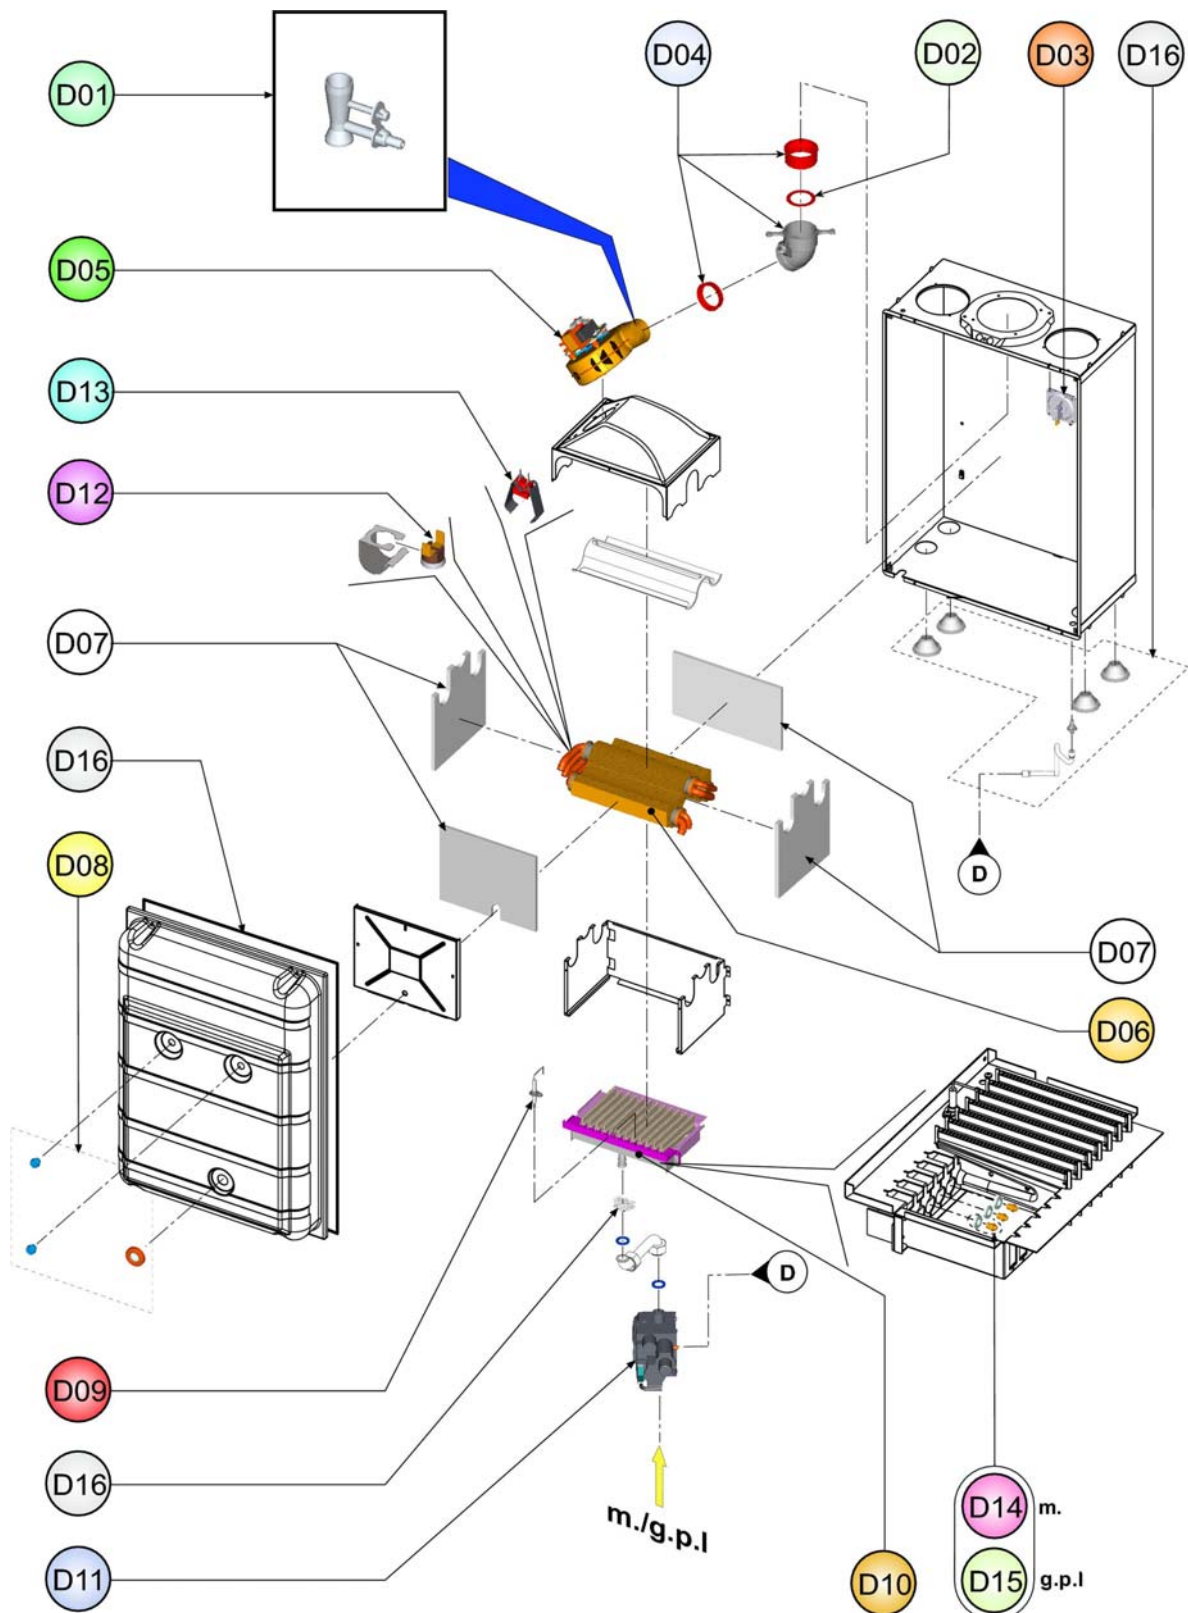

LIJST ONDERDELEN

LISTE PIECES DETACHES

LISTA PIEZAS DE REPUESTO

CODICE

30K0121003

EDIZIONE

01/07/2005

MERCATO

IT

LISTA PEZZI

POS.	CODICE	DESC.	QT.
A01	39812090	KIT MANTELLO (31113370)	1
B01	39812100	KIT MANOP.POT.Fm.A9 "FOL" (IT)	1
B02	39812110	KIT CENTRALINA (36507801)	1
B03	39812120	KIT CRUSCOTTO "LED" (38516650)	1
C01	39818280	KIT RUBIN. DI CARICO (36902150)	1
C02	39818260	KIT PRESSOST.H2O (39404710)	1
C03	39818210	KIT IDROMETRO (36402070)	1
C04	39818560	KIT GUARN.CALD.Fm.A9-C9	1
C05	39810230	KIT SONDA TEMP. SAN. (36200640)	1
C06	39812140	KIT VASO ESP.8Lt. (36800410)	1
C07	39818450	KIT POMPA AQ/FX3FPL (39404220)	1
C08	39818550	KIT FLUSSOST. ELTEK Fm.A9	1
C09	39818220	KIT 2 GALEGG.POMPA'05 Fm.A9	1
C10	39818230	KIT 5 VALV. N/R POMPA'05 Fm.A9	1
C11	39818270	KIT VALV.SIC. (39404720)	1
C12	39813010	KIT 5 REG.PORT.10Lt. (36902080)	1
C13	39813230	KIT 5 FILTRI FLUSS. (39402940)	1
D01	39808471	KIT PRESE (35101310-35101323)	1
D02	39817520	KIT DIAFR.FUMI (32700880-890)	1
D03	39817510	KIT PRESS.DIFF.ARIA (36402050)	1
D04	39817540	KIT CURVA USC. FUMI (33301620)	1
D05	39817550	KIT VENTIL. (36601850)	1
D06	39817500	KIT PACCO LAM. (37403910)	1
D07	39811570	KIT ISOL.CAM.COMB.Sr.A2C4-A2F4	1
D08	39811330	KIT SPIA SILICONE (35102230)	1
D09	39812170	KIT Elettrodo ACC. (36702581)	1
D10	39806950	KIT CASSETTO 12R. (37608130)	1
D11	39812190	KIT VALV.VGU 54A1109 (36800400)	1
D12	39805650	KIT TST.C.ARG.100°C (36400900)	1
D13	39810220	KIT SONDA TEMP.RISC. (36200540)	1
D14	39805760	KIT 12 UG.ES7 F.1,30 (EL)	1
D15	39804780	KIT 12 UG.ES7 F.0,77 (EL)	1
D16	39817560	KIT GUARN.+PRESA ARIA Sr.A9F4	1