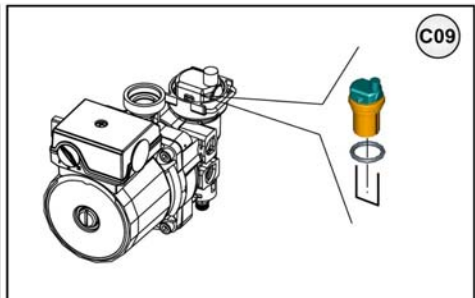

IT

LISTA PEZZI

POS.	CODICE	DESC.	QT.
A01	39812090	KIT MANTELLO (31113370)	1
B01	39812100	KIT MANOP.POT.Fm.A9 "FOL" (IT)	1
B02	39812110	KIT CENTRALINA (36507801)	1
B03	39812120	KIT CRUSCOTTO "LED" (38516650)	1
C01	39818280	KIT RUBIN. DI CARICO (36902150)	1
C02	39818260	KIT PRESSOST.H2O (39404710)	1
C03	39818210	KIT IDROMETRO (36402070)	1
C04	39818560	KIT GUARN.CALD.Fm.A9-C9	1
C05	39810230	KIT SONDA TEMP. SAN. (36200640)	1
C06	39812140	KIT VASO ESP.8Lt. (36800410)	1
C07	39818450	KIT POMPA AQ/FX3FPL (39404220)	1
C08	39818550	KIT FLUSSOST. ELTEK Fm.A9	1
C09	39818220	KIT 2 GALEGG.POMPA'05 Fm.A9	1
C10	39818230	KIT 5 VALV. N/R POMPA'05 Fm.A9	1
C11	39818270	KIT VALV.SIC. (39404720)	1
C12	39813010	KIT 5 REG.PORT.10Lt. (36902080)	1
C13	39813230	KIT 5 FILTRI FLUSS. (39402940)	1
D01	39808471	KIT PRESE (35101310-35101323)	1
D02	39817520	KIT DIAFR.FUMI (32700880-890)	1
D03	39817510	KIT PRESS.DIFF.ARIA (36402050)	1
D04	39817540	KIT CURVA USC. FUMI (33301620)	1
D05	39817550	KIT VENTIL. (36601850)	1
D06	39817500	KIT PACCO LAM. (37403910)	1
D07	39811570	KIT ISOL.CAM.COMB.Sr.A2C4-A2F4	1
D08	39811330	KIT SPIA SILICONE (35102230)	1
D09	39812170	KIT Elettrodo ACC. (36702581)	1
D10	39806950	KIT CASSETTO 12R. (37608130)	1
D11	39812190	KIT VALV.VGU 54A1109 (36800400)	1
D12	39805650	KIT TST.C.ARG.100°C (36400900)	1
D13	39810220	KIT SONDA TEMP.RISC. (36200540)	1
D14	39805760	KIT 12 UG.ES7 F.1,30 (EL)	1
D15	39804780	KIT 12 UG.ES7 F.0,77 (EL)	1
D16	39817560	KIT GUARN.+PRESA ARIA Sr.A9F4	1