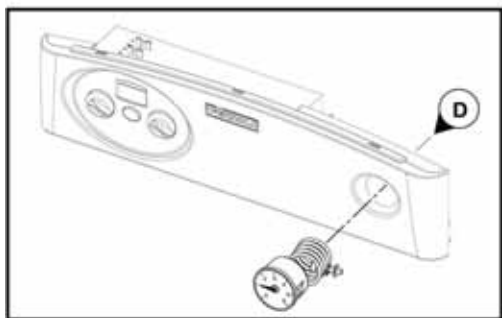

DOMICOMPACT F24 D

- LISTA PEZZI DI RICAMBIO
- SPARE PART LIST
- ERSATZSTEILE
- LIJST ONDERDELEN
- LISTE PIECES DETACHES
- LISTA PIEZAS DE REPUESTO

<i>CODICE</i>	<i>EDIZIONE</i>	<i>MERCATO</i>
30K0127000	01/08/2004	EX-CN

- MANTELLATURA - JACKET - KESSELVERKLEIDUNG - MANTEL - JAQUETTE - CUERPO -

CABLAGGIO - WIRING - VERDRAHTUNG - BEKABELING - CABLAGE - CABLEADO

**GRUPPO ACQUA - WATER LINE - WASSERDRUCKLEITUNG - HYDRAULISCHE CONSTRUCTIE -
CONDUITE EAU - GRUPO AGUA**