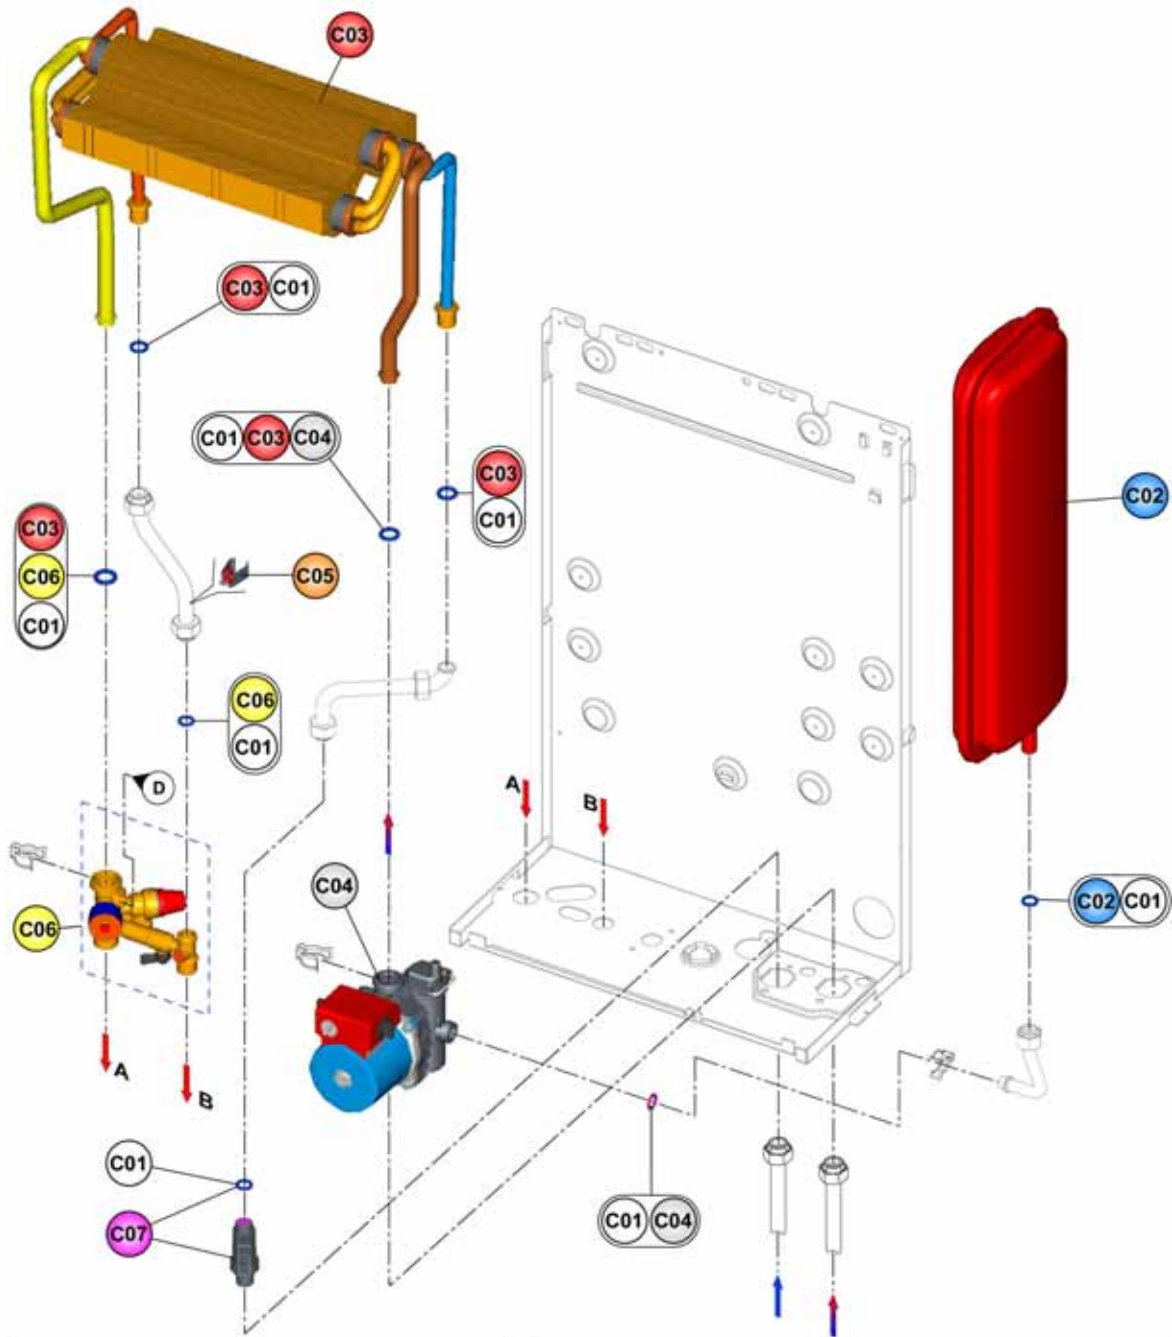

DOMICOMPACT F24 D

- LISTA PEZZI DI RICAMBIO
- SPARE PART LIST
- ERSATZSTEILE
- LIJST ONDERDELEN
- LISTE PIECES DETACHES
- LISTA PIEZAS DE REPUESTO

<i>CODICE</i>	<i>EDIZIONE</i>	<i>MERCATO</i>
30K0127000	01/08/2004	EX-CN

- MANTELLATURA - JACKET - KESSELVERKLEIDUNG - MANTEL - JAQUETTE - CUERPO -

CABLAGGIO - WIRING - VERDRAHTUNG - BEKABELING - CABLAGE - CABLEADO

**GRUPPO ACQUA - WATER LINE - WASSERDRUCKLEITUNG - HYDRAULISCHE CONSTRUCTIE -
CONDUITE EAU - GRUPO AGUA**

GRUPPO GAS - GAS LINE - GASSAMMLER EINHEIT - GASLIJN - CONDUITE GAZ - GRUPO GAS

LISTA PEZZI

POS.	CODICE	DESC.	QT.
A01	39812090	KIT MANTELLO (31113370)	1
B01	39812350	KIT MANOP.POT.Fm.A9 "FOL" (EX)	1
B02	39806330	KIT IDROMETRO (36400190)	1
B03	39812360	KIT CRUSCOTTO "DPY" (38516420)	1
B04	39812370	KIT CENTRALINA (36507810)	1
C01	39811420	KIT GUARNIZ.CALD.Sr.A204-A1G6	1
C02	39812140	KIT VASO ESP.8Lt. (36800410)	1
C03	39811550	KIT PACCO LAM. (37403440)	1
C04	39812150	KIT POMPA Mod.24 (36601600)	1
C05	39810230	KIT SONDA TEMP.SAN. (36200640)	1
C06	39812130	KIT GRUPPO H2O (38425880)	1
C07	39812160	KIT FLUSSOST.BITRON (36400710)	1
C08	39806180	KIT PRESSOSTATO H2O (36401930)	1
C09	39812340	KIT GUARNIZ.H2O (da 3/8"a 1")	1
D01	39808470	KIT PRESE (35101310-35101320)	1
D02	39808670	KIT DIAFRAMMI FUMI D.45-47-50	1
D03	39805630	KIT PRESS.DIFF.ARIA (36400060)	1
D04	39808750	KIT RACC.COLL.VENT. (32117090)	1
D05	39811560	KIT VENTIL.-PIASTRA Sr.A2F4	1
D06	39811570	KIT ISOL.CAM.COMB.Sr.A2C4-A2F4	1
D07	39811330	KIT SPIA+VETRINO (32202750)	1
D08	39812170	KIT ELETTRODO ACC. (36702581)	1
D09	39806950	KIT CASSETTO 12R. (37608130)	1
D10	39812190	KIT VALV.VGU 54A1109(36800400)	1
D11	39805650	KIT TST.C.ARG.100°C (36400900)	1
D12	39810220	KIT SONDA TEMP.RISC.(36200540)	1
D13	39805760	KIT 12 UG.ES7 F.1,30 (EL)	1
D14	39804780	KIT 12 UG.ES7 F.0,77 (EL)	1