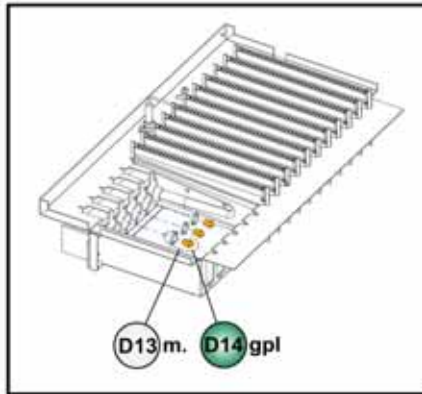

- MANTELLATURA - JACKET - KESSELVERKLEIDUNG - MANTEL - JAQUETTE - CUERPO -

CABLAGGIO - WIRING - VERDRAHTUNG - BEKABELING - CABLAGE - CABLEADO

**GRUPPO ACQUA - WATER LINE - WASSERDRUCKLEITUNG - HYDRAULISCHE CONSTRUCTIE -
CONDUITE EAU - GRUPO AGUA**

GRUPPO GAS - GAS LINE - GASSAMMLER EINHEIT - GASLIJN - CONDUITE GAZ - GRUPO GAS

LISTA PEZZI

POS.	CODICE	DESC.	QT.
A01	39812090	KIT MANTELLO (31113370)	1
B01	39812350	KIT MANOP.POT.Fm.A9 "FOL" (EX)	1
B02	39806330	KIT IDROMETRO (36400190)	1
B03	39812360	KIT CRUSCOTTO "DPY" (38516420)	1
B04	39812370	KIT CENTRALINA (36507810)	1
C01	39811420	KIT GUARNIZ.CALD.Sr.A204-A1G6	1
C02	39812140	KIT VASO ESP.8Lt. (36800410)	1
C03	39811550	KIT PACCO LAM. (37403440)	1
C04	39812150	KIT POMPA Mod.24 (36601600)	1
C05	39810230	KIT SONDA TEMP.SAN. (36200640)	1
C06	39812130	KIT GRUPPO H2O (38425880)	1
C07	39812160	KIT FLUSSOST.BITRON (36400710)	1
C08	39806180	KIT PRESSOSTATO H2O (36401930)	1
C09	39812340	KIT GUARNIZ.H2O (da 3/8"a 1")	1
D01	39808470	KIT PRESE (35101310-35101320)	1
D02	39808670	KIT DIAFRAMMI FUMI D.45-47-50	1
D03	39805630	KIT PRESS.DIFF.ARIA (36400060)	1
D04	39808750	KIT RACC.COLL.VENT. (32117090)	1
D05	39811560	KIT VENTIL.-PIASTRA Sr.A2F4	1
D06	39811570	KIT ISOL.CAM.COMB.Sr.A2C4-A2F4	1
D07	39811330	KIT SPIA+VETRINO (32202750)	1
D08	39812170	KIT ELETTRODO ACC. (36702581)	1
D09	39806950	KIT CASSETTO 12R. (37608130)	1
D10	39812190	KIT VALV.VGU 54A1109(36800400)	1
D11	39805650	KIT TST.C.ARG.100°C (36400900)	1
D12	39810220	KIT SONDA TEMP.RISC.(36200540)	1
D13	39805760	KIT 12 UG.ES7 F.1,30 (EL)	1
D14	39804780	KIT 12 UG.ES7 F.0,77 (EL)	1