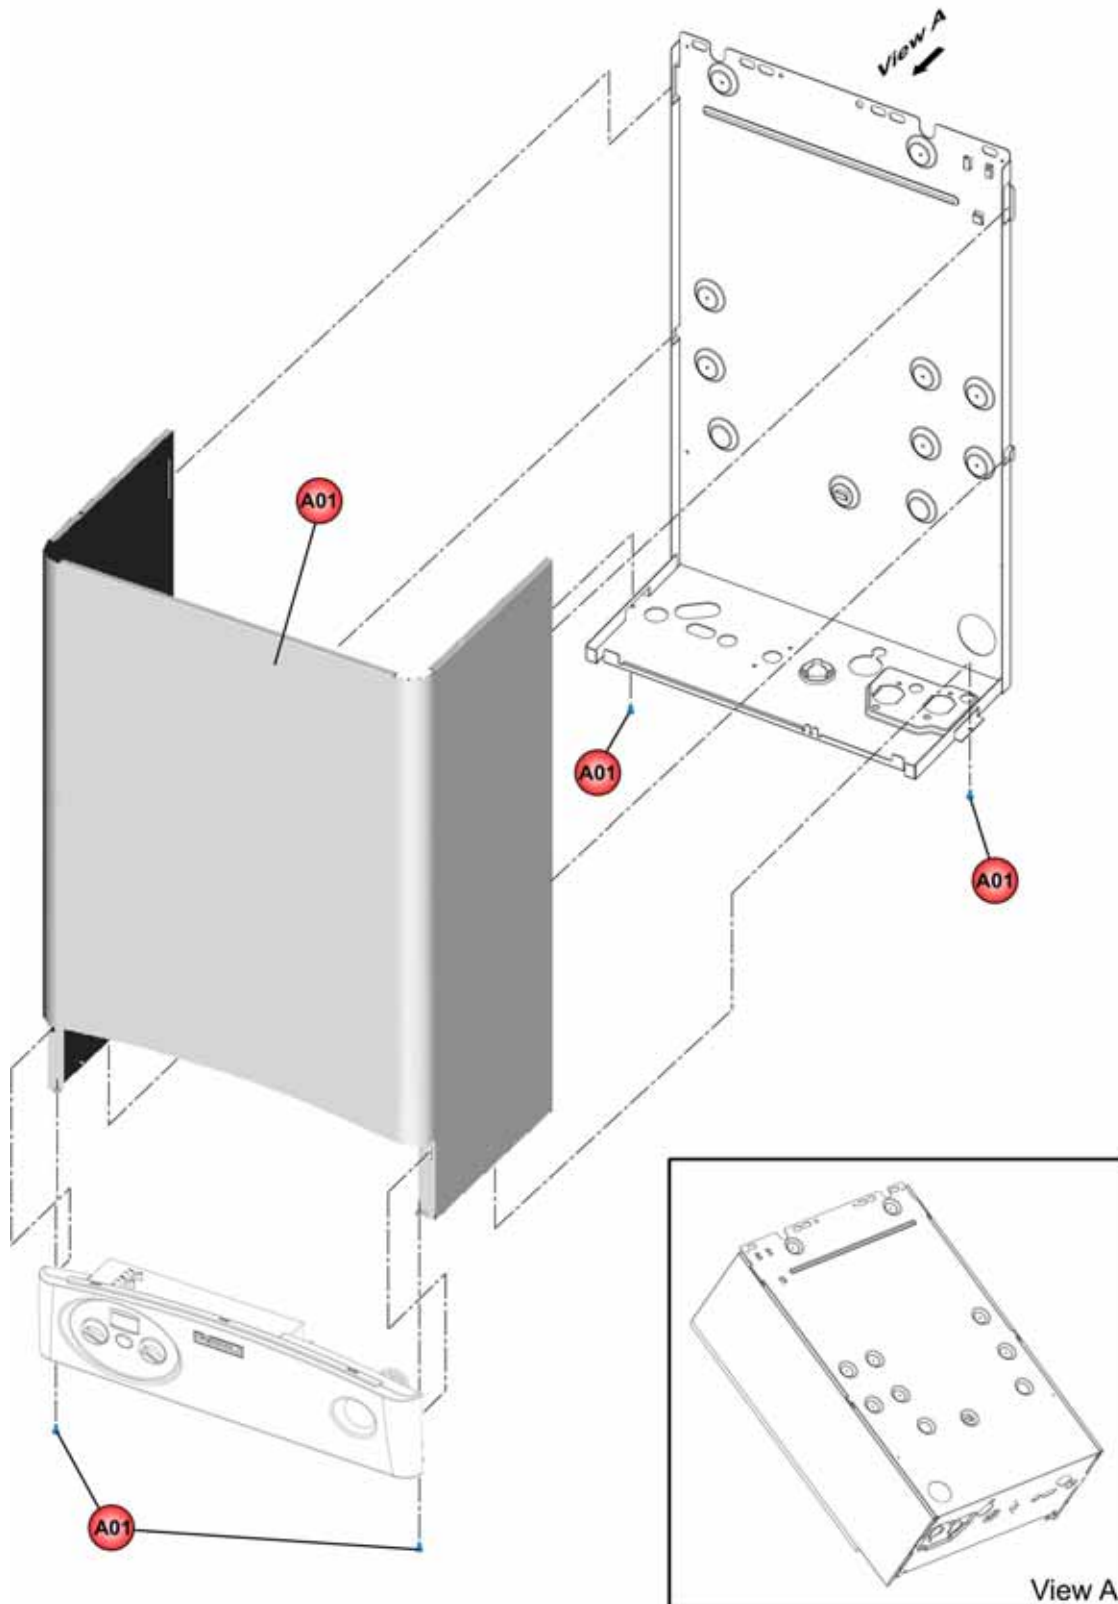

DOMICOMPACT F24 D

- LISTA PEZZI DI RICAMBIO
- SPARE PART LIST
- ERSATZSTEILE
- LIJST ONDERDELEN
- LISTE PIECES DETACHES
- LISTA PIEZAS DE REPUESTO

<i>CODICE</i>	<i>EDIZIONE</i>	<i>MERCATO</i>
30K0127000	01/08/2004	EX-CN

- MANTELLATURA - JACKET - KESSELVERKLEIDUNG - MANTEL - JAQUETTE - CUERPO -

CABLAGGIO - WIRING - VERDRAHTUNG - BEKABELING - CABLAGE - CABLEADO

**GRUPPO ACQUA - WATER LINE - WASSERDRUCKLEITUNG - HYDRAULISCHE CONSTRUCTIE -
CONDUITE EAU - GRUPO AGUA**