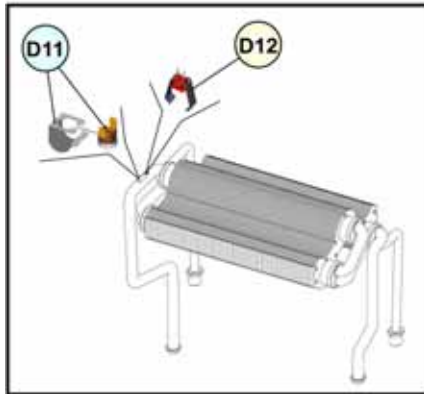

- MANTELLATURA - JACKET - KESSELVERKLEIDUNG - MANTEL - JAQUETTE - CUERPO -

CABLAGGIO - WIRING - VERDRAHTUNG - BEKABELING - CABLAGE - CABLEADO

**GRUPPO ACQUA - WATER LINE - WASSERDRUCKLEITUNG - HYDRAULISCHE CONSTRUCTIE -
CONDUITE EAU - GRUPO AGUA**

GRUPPO GAS - GAS LINE - GASSAMMLER EINHEIT - GASLIJN - CONDUITE GAZ - GRUPO GAS

LISTA PEZZI

POS.	CODICE	DESC.	QT.
A01	39812090	KIT MANTELLO (31113370)	1
B01	39812350	KIT MANOP.POT.Fm.A9 "FOL" (EX)	1
B02	39806330	KIT IDROMETRO (36400190)	1
B03	39812360	KIT CRUSCOTTO "DPY" (38516420)	1
B04	39812370	KIT CENTRALINA (36507810)	1
C01	39811420	KIT GUARNIZ.CALD.Sr.A204-A1G6	1
C02	39812140	KIT VASO ESP.8Lt. (36800410)	1
C03	39811550	KIT PACCO LAM. (37403440)	1
C04	39812150	KIT POMPA Mod.24 (36601600)	1
C05	39810230	KIT SONDA TEMP.SAN. (36200640)	1
C06	39812130	KIT GRUPPO H2O (38425880)	1
C07	39812160	KIT FLUSSOST.BITRON (36400710)	1
C08	39806180	KIT PRESSOSTATO H2O (36401930)	1
C09	39812340	KIT GUARNIZ.H2O (da 3/8"a 1")	1
D01	39808470	KIT PRESE (35101310-35101320)	1
D02	39808670	KIT DIAFRAMMI FUMI D.45-47-50	1
D03	39805630	KIT PRESS.DIFF.ARIA (36400060)	1
D04	39808750	KIT RACC.COLL.VENT. (32117090)	1
D05	39811560	KIT VENTIL.-PIASTRA Sr.A2F4	1
D06	39811570	KIT ISOL.CAM.COMB.Sr.A2C4-A2F4	1
D07	39811330	KIT SPIA+VETRINO (32202750)	1
D08	39812170	KIT ELETTRODO ACC. (36702581)	1
D09	39806950	KIT CASSETTO 12R. (37608130)	1
D10	39812190	KIT VALV.VGU 54A1109(36800400)	1
D11	39805650	KIT TST.C.ARG.100°C (36400900)	1
D12	39810220	KIT SONDA TEMP.RISC.(36200540)	1
D13	39805760	KIT 12 UG.ES7 F.1,30 (EL)	1
D14	39804780	KIT 12 UG.ES7 F.0,77 (EL)	1