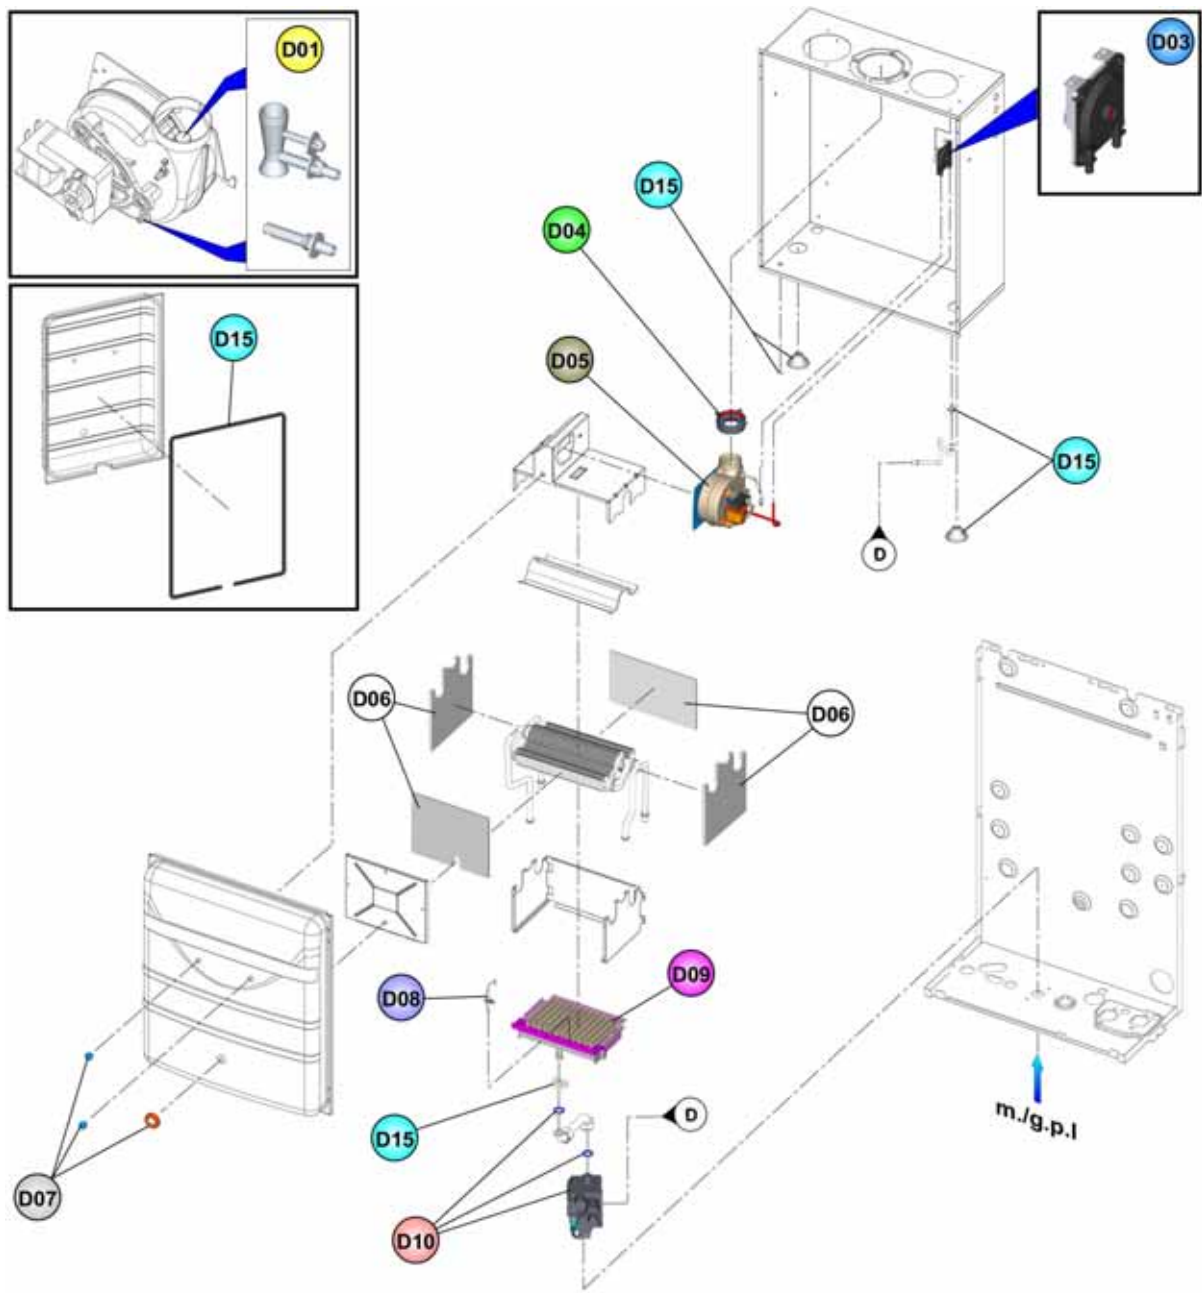

DOMICOMPACT F24 D

- LISTA PEZZI DI RICAMBIO
- SPARE PART LIST
- ERSATZSTEILE
- LIJST ONDERDELEN
- LISTE PIECES DETACHES
- LISTA PIEZAS DE REPUESTO

<i>CODICE</i>	<i>EDIZIONE</i>	<i>MERCATO</i>
30K0127000	01/08/2004	EX-CN

- MANTELLATURA - JACKET - KESSELVERKLEIDUNG - MANTEL - JAQUETTE - CUERPO -

CABLAGGIO - WIRING - VERDRAHTUNG - BEKABELING - CABLAGE - CABLEADO

**GRUPPO ACQUA - WATER LINE - WASSERDRUCKLEITUNG - HYDRAULISCHE CONSTRUCTIE -
CONDUITE EAU - GRUPO AGUA**

GRUPPO GAS - GAS LINE - GASSAMMLER EINHEIT - GASLIJN - CONDUITE GAZ - GRUPO GAS

LISTA PEZZI

POS.	CODICE	DESC.	QT.
A01	39812090	KIT MANTELLO (31113370)	1
B01	39812350	KIT MANOP.POT.Fm.A9 "FOL" (EX)	1
B02	39806330	KIT IDROMETRO (36400190)	1
B03	39812360	KIT CRUSCOTTO "DPY" (38516420)	1
B04	39812370	KIT CENTRALINA (36507810)	1
C01	39811420	KIT GUARNIZ.CALD.Sr.A204-A1G6	1
C02	39812140	KIT VASO ESP.8Lt. (36800410)	1
C03	39811550	KIT PACCO LAM. (37403440)	1
C04	39812150	KIT POMPA Mod.24 (36601600)	1
C05	39810230	KIT SONDA TEMP.SAN. (36200640)	1
C06	39812130	KIT GRUPPO H2O (38425880)	1
C07	39812160	KIT FLUSSOST.BITRON (36400710)	1
C08	39806180	KIT PRESSOSTATO H2O (36401930)	1
C09	39812340	KIT GUARNIZ.H2O (da 3/8"a 1")	1
D01	39808470	KIT PRESE (35101310-35101320)	1
D02	39808670	KIT DIAFRAMMI FUMI D.45-47-50	1
D03	39805630	KIT PRESS.DIFF.ARIA (36400060)	1
D04	39808750	KIT RACC.COLL.VENT. (32117090)	1
D05	39811560	KIT VENTIL.-PIASTRA Sr.A2F4	1
D06	39811570	KIT ISOL.CAM.COMB.Sr.A2C4-A2F4	1
D07	39811330	KIT SPIA+VETRINO (32202750)	1
D08	39812170	KIT ELETTRODO ACC. (36702581)	1
D09	39806950	KIT CASSETTO 12R. (37608130)	1
D10	39812190	KIT VALV.VGU 54A1109(36800400)	1
D11	39805650	KIT TST.C.ARG.100°C (36400900)	1
D12	39810220	KIT SONDA TEMP.RISC.(36200540)	1
D13	39805760	KIT 12 UG.ES7 F.1,30 (EL)	1
D14	39804780	KIT 12 UG.ES7 F.0,77 (EL)	1