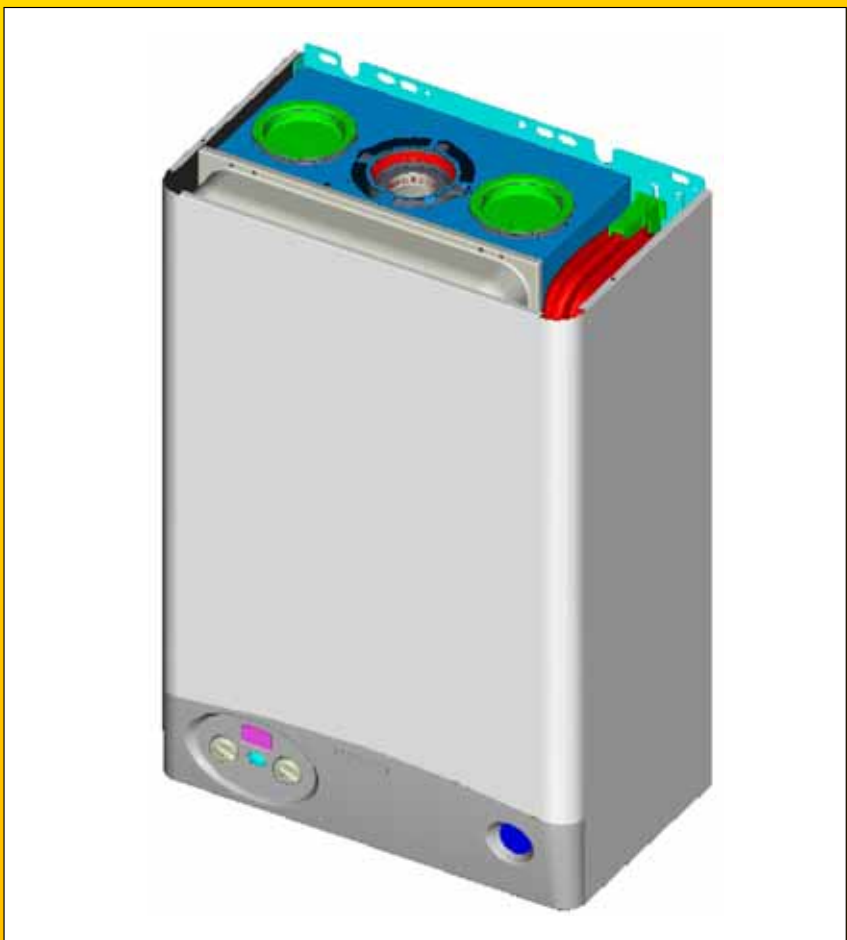

DOMICOMPACT F24 D

- LISTA PEZZI DI RICAMBIO
- SPARE PART LIST
- ERSATZSTEILE
- LIJST ONDERDELEN
- LISTE PIECES DETACHES
- LISTA PIEZAS DE REPUESTO

<i>CODICE</i>	<i>EDIZIONE</i>	<i>MERCATO</i>
30K0127000	01/08/2004	EX-CN

- MANTELLATURA - JACKET - KESSELVERKLEIDUNG - MANTEL - JAQUETTE - CUERPO -

CABLAGGIO - WIRING - VERDRAHTUNG - BEKABELING - CABLAGE - CABLEADO

**GRUPPO ACQUA - WATER LINE - WASSERDRUCKLEITUNG - HYDRAULISCHE CONSTRUCTIE -
CONDUITE EAU - GRUPO AGUA**