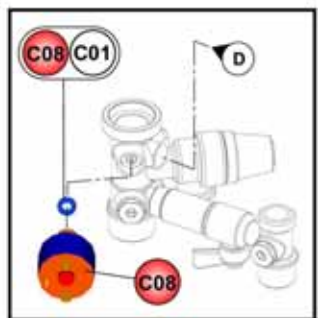

DOMICOMPACT F24 D

- LISTA PEZZI DI RICAMBIO
- SPARE PART LIST
- ERSATZSTEILE
- LIJST ONDERDELEN
- LISTE PIECES DETACHES
- LISTA PIEZAS DE REPUESTO

<i>CODICE</i>	<i>EDIZIONE</i>	<i>MERCATO</i>
30K0127000	01/08/2004	EX-CN

- MANTELLATURA - JACKET - KESSELVERKLEIDUNG - MANTEL - JAQUETTE - CUERPO -

CABLAGGIO - WIRING - VERDRAHTUNG - BEKABELING - CABLAGE - CABLEADO

**GRUPPO ACQUA - WATER LINE - WASSERDRUCKLEITUNG - HYDRAULISCHE CONSTRUCTIE -
CONDUITE EAU - GRUPO AGUA**