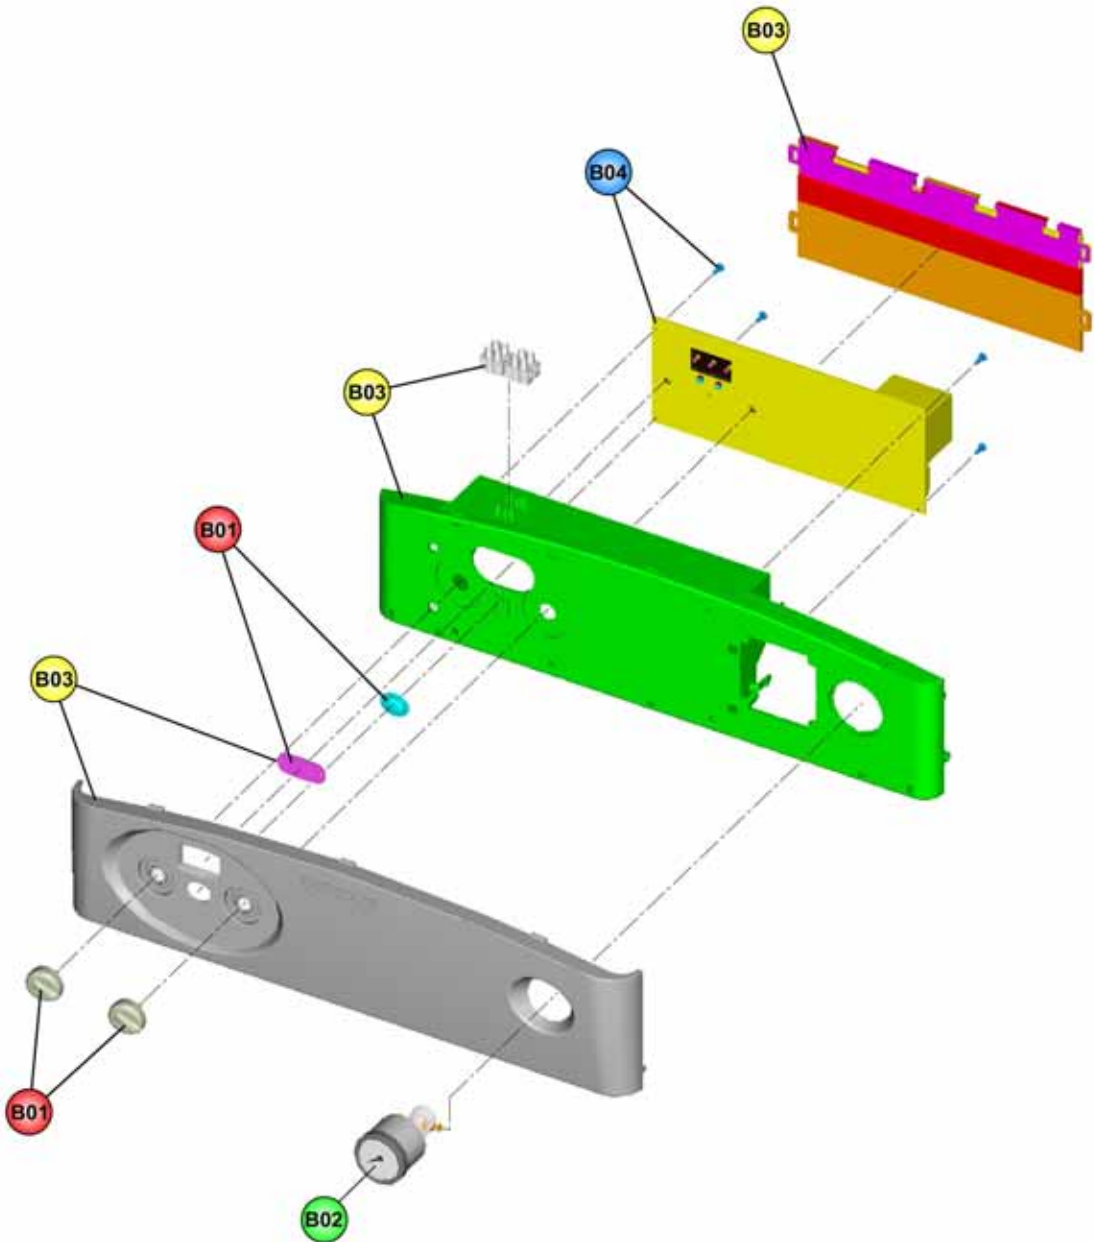

DOMICOMPACT F24 D

- LISTA PEZZI DI RICAMBIO
- SPARE PART LIST
- ERSATZSTEILE
- LIJST ONDERDELEN
- LISTE PIECES DETACHES
- LISTA PIEZAS DE REPUESTO

<i>CODICE</i>	<i>EDIZIONE</i>	<i>MERCATO</i>
30K0127000	01/08/2004	EX-CN

- MANTELLATURA - JACKET - KESSELVERKLEIDUNG - MANTEL - JAQUETTE - CUERPO -

CABLAGGIO - WIRING - VERDRAHTUNG - BEKABELING - CABLAGE - CABLEADO

**GRUPPO ACQUA - WATER LINE - WASSERDRUCKLEITUNG - HYDRAULISCHE CONSTRUCTIE -
CONDUITE EAU - GRUPO AGUA**

GRUPPO GAS - GAS LINE - GASSAMMLER EINHEIT - GASLIJN - CONDUITE GAZ - GRUPO GAS

LISTA PEZZI

POS.	CODICE	DESC.	QT.
A01	39812090	KIT MANTELLO (31113370)	1
B01	39812350	KIT MANOP.POT.Fm.A9 "FOL" (EX)	1
B02	39806330	KIT IDROMETRO (36400190)	1
B03	39812360	KIT CRUSCOTTO "DPY" (38516420)	1
B04	39812370	KIT CENTRALINA (36507810)	1
C01	39811420	KIT GUARNIZ.CALD.Sr.A204-A1G6	1
C02	39812140	KIT VASO ESP.8Lt. (36800410)	1
C03	39811550	KIT PACCO LAM. (37403440)	1
C04	39812150	KIT POMPA Mod.24 (36601600)	1
C05	39810230	KIT SONDA TEMP.SAN. (36200640)	1
C06	39812130	KIT GRUPPO H2O (38425880)	1
C07	39812160	KIT FLUSSOST.BITRON (36400710)	1
C08	39806180	KIT PRESSOSTATO H2O (36401930)	1
C09	39812340	KIT GUARNIZ.H2O (da 3/8"a 1")	1
D01	39808470	KIT PRESE (35101310-35101320)	1
D02	39808670	KIT DIAFRAMMI FUMI D.45-47-50	1
D03	39805630	KIT PRESS.DIFF.ARIA (36400060)	1
D04	39808750	KIT RACC.COLL.VENT. (32117090)	1
D05	39811560	KIT VENTIL.-PIASTRA Sr.A2F4	1
D06	39811570	KIT ISOL.CAM.COMB.Sr.A2C4-A2F4	1
D07	39811330	KIT SPIA+VETRINO (32202750)	1
D08	39812170	KIT ELETTRODO ACC. (36702581)	1
D09	39806950	KIT CASSETTO 12R. (37608130)	1
D10	39812190	KIT VALV.VGU 54A1109(36800400)	1
D11	39805650	KIT TST.C.ARG.100°C (36400900)	1
D12	39810220	KIT SONDA TEMP.RISC.(36200540)	1
D13	39805760	KIT 12 UG.ES7 F.1,30 (EL)	1
D14	39804780	KIT 12 UG.ES7 F.0,77 (EL)	1