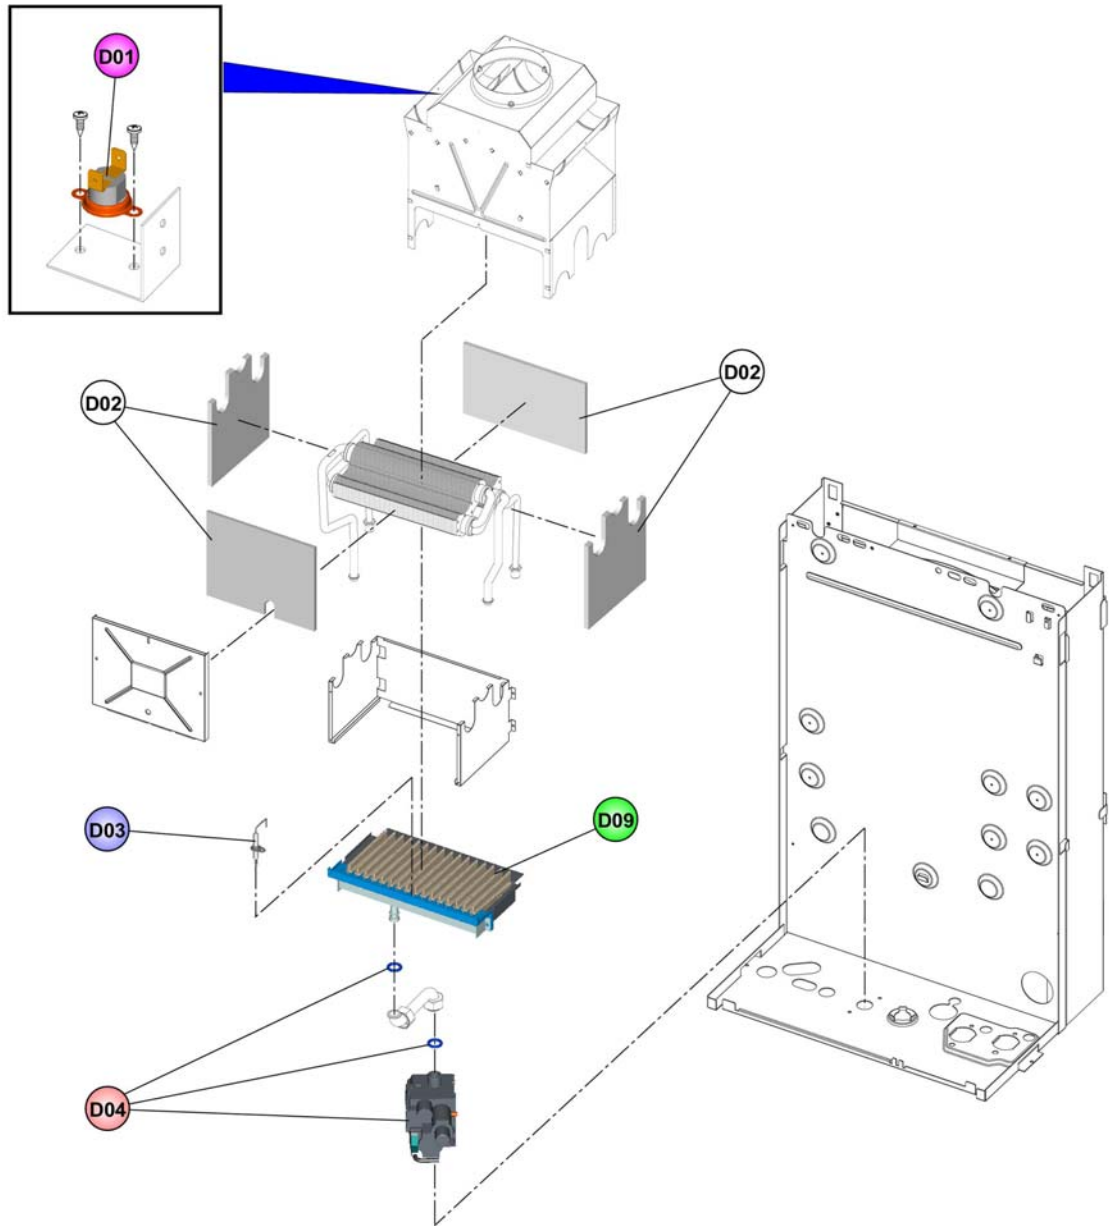

LIJST ONDERDELEN

LISTE PIECES DETACHES

LISTA PIEZAS DE REPUESTO

CODICE

30K0124000

EDIZIONE

18/06/2004

MERCATO

IT

LISTA PEZZI

POS.	CODICE	DESC.	QT.
A01	39812180	KIT MANTELLO (31113460)	1
B01	39812100	KIT MANOP.POT.Fm.A9 "FOL" (IT)	1
B02	39806330	KIT IDROMETRO (36400190)	1
B03	39812120	KIT CRUSCOTTO "LED" (38516650)	1
B04	39812110	KIT CENTRALINA (36507801)	1
C01	39811420	KIT GUARNIZ.CALD.Sr.A204-A1G6	1
C02	39809690	KIT VASO ESP.10Lt. (36802740)	1
C03	39811450	KIT PACCO LAM. (37403500)	1
C04	39810850	KIT POMPA UPS 15-50 (36601520)	1
C05	39810230	KIT SONDA TEMP. SAN. (36200640)	1
C06	39812130	KIT GRUPPO H2O (38425880)	1
C07	39812160	KIT FLUSSOST.BITRON (36400710)	1
C08	39806180	KIT PRESSOSTATO H2O (36401930)	1
D01	39807510	KIT TST.FUMI COMPL. (38318560)	1
D02	39811460	KIT ISOL.CAM.COMB.CALD.Sr.A206	1
D03	39812170	KIT ELETTRODO ACC. (36702581)	1
D04	39812190	KIT VALV.VGU 54A1109 (36800400)	1
D05	39805650	KIT TST.C.ARG.100°C (36400900)	1
D06	39810220	KIT SONDA TEMP.RISC. (36200540)	1
D07	39810150	KIT 16 UG.1,25 (EL)	1
D08	39810160	KIT 16 UG.0,75 (EL)	1
D09	39811440	KIT CASSETTO 16R m. (37608290)	1