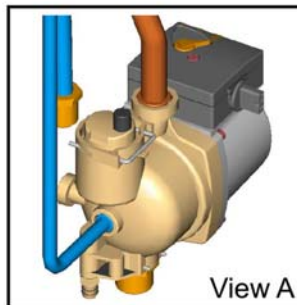

IT

LISTA PEZZI

POS.	CODICE	DESC.	QT.
A01	39812180	KIT MANTELLO (31113460)	1
B01	39812100	KIT MANOP.POT.Fm.A9 "FOL" (IT)	1
B02	39806330	KIT IDROMETRO (36400190)	1
B03	39812120	KIT CRUSCOTTO "LED" (38516650)	1
B04	39812110	KIT CENTRALINA (36507801)	1
C01	39811420	KIT GUARNIZ.CALD.Sr.A204-A1G6	1
C02	39809690	KIT VASO ESP.10Lt. (36802740)	1
C03	39811450	KIT PACCO LAM. (37403500)	1
C04	39810850	KIT POMPA UPS 15-50 (36601520)	1
C05	39810230	KIT SONDA TEMP. SAN. (36200640)	1
C06	39812130	KIT GRUPPO H2O (38425880)	1
C07	39812160	KIT FLUSSOST.BITRON (36400710)	1
C08	39806180	KIT PRESSOSTATO H2O (36401930)	1
D01	39807510	KIT TST.FUMI COMPL. (38318560)	1
D02	39811460	KIT ISOL.CAM.COMB.CALD.Sr.A206	1
D03	39812170	KIT ELETTRODO ACC. (36702581)	1
D04	39812190	KIT VALV.VGU 54A1109 (36800400)	1
D05	39805650	KIT TST.C.ARG.100°C (36400900)	1
D06	39810220	KIT SONDA TEMP.RISC. (36200540)	1
D07	39810150	KIT 16 UG.1,25 (EL)	1
D08	39810160	KIT 16 UG.0,75 (EL)	1
D09	39811440	KIT CASSETTO 16R m. (37608290)	1