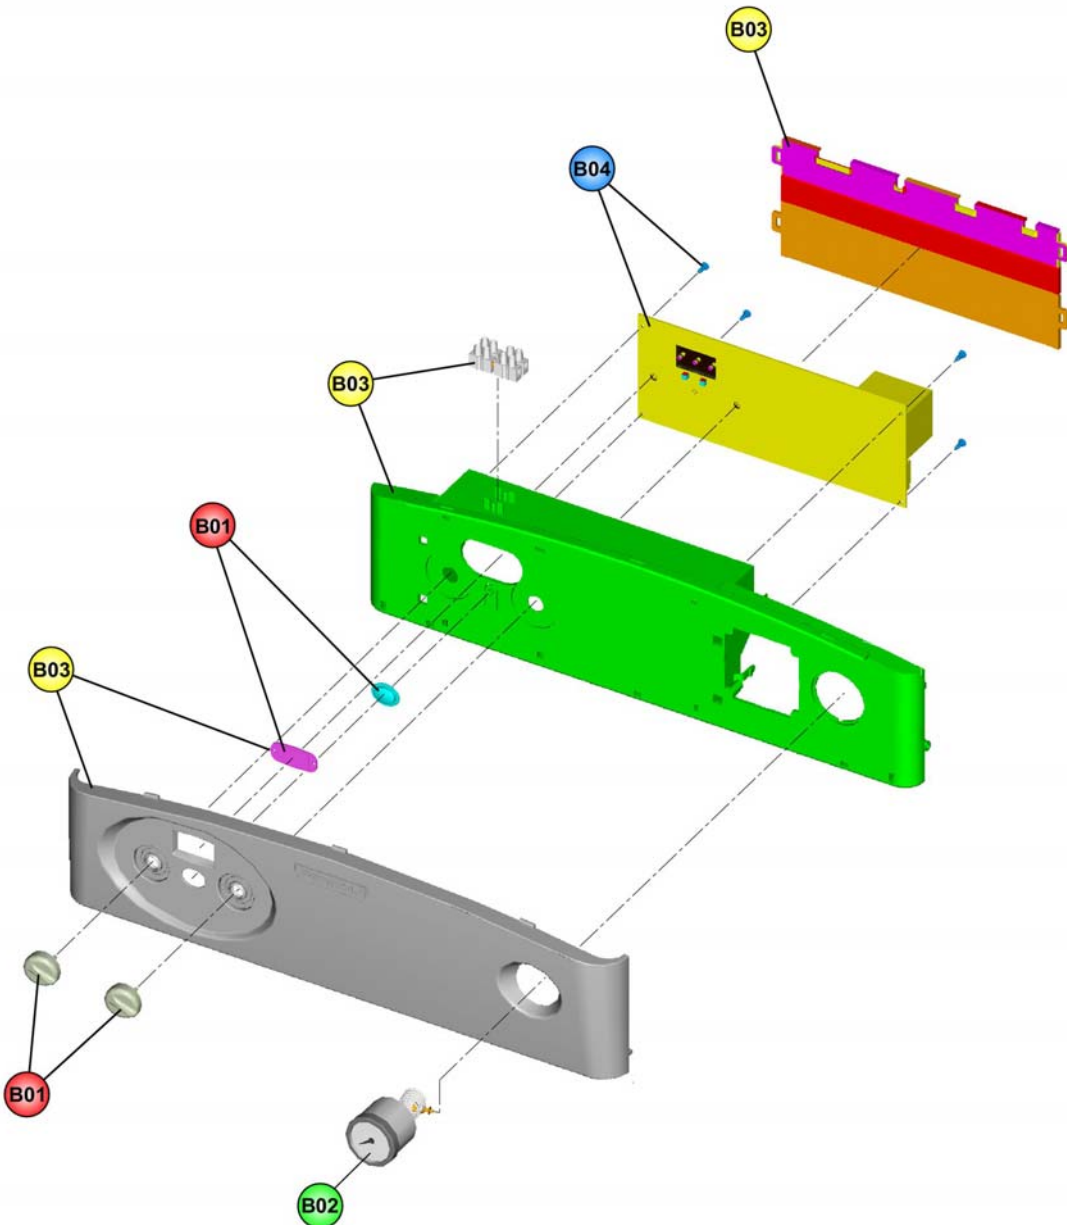

LIJST ONDERDELEN

LISTE PIECES DETACHES

LISTA PIEZAS DE REPUESTO

CODICE

30K0124000

EDIZIONE

18/06/2004

MERCATO

IT

LISTA PEZZI

POS.	CODICE	DESC.	QT.
A01	39812180	KIT MANTELLO (31113460)	1
B01	39812100	KIT MANOP.POT.Fm.A9 "FOL" (IT)	1
B02	39806330	KIT IDROMETRO (36400190)	1
B03	39812120	KIT CRUSCOTTO "LED" (38516650)	1
B04	39812110	KIT CENTRALINA (36507801)	1
C01	39811420	KIT GUARNIZ.CALD.Sr.A204-A1G6	1
C02	39809690	KIT VASO ESP.10Lt. (36802740)	1
C03	39811450	KIT PACCO LAM. (37403500)	1
C04	39810850	KIT POMPA UPS 15-50 (36601520)	1
C05	39810230	KIT SONDA TEMP. SAN. (36200640)	1
C06	39812130	KIT GRUPPO H2O (38425880)	1
C07	39812160	KIT FLUSSOST.BITRON (36400710)	1
C08	39806180	KIT PRESSOSTATO H2O (36401930)	1
D01	39807510	KIT TST.FUMI COMPL. (38318560)	1
D02	39811460	KIT ISOL.CAM.COMB.CALD.Sr.A206	1
D03	39812170	KIT ELETTRODO ACC. (36702581)	1
D04	39812190	KIT VALV.VGU 54A1109 (36800400)	1
D05	39805650	KIT TST.C.ARG.100°C (36400900)	1
D06	39810220	KIT SONDA TEMP.RISC. (36200540)	1
D07	39810150	KIT 16 UG.1,25 (EL)	1
D08	39810160	KIT 16 UG.0,75 (EL)	1
D09	39811440	KIT CASSETTO 16R m. (37608290)	1