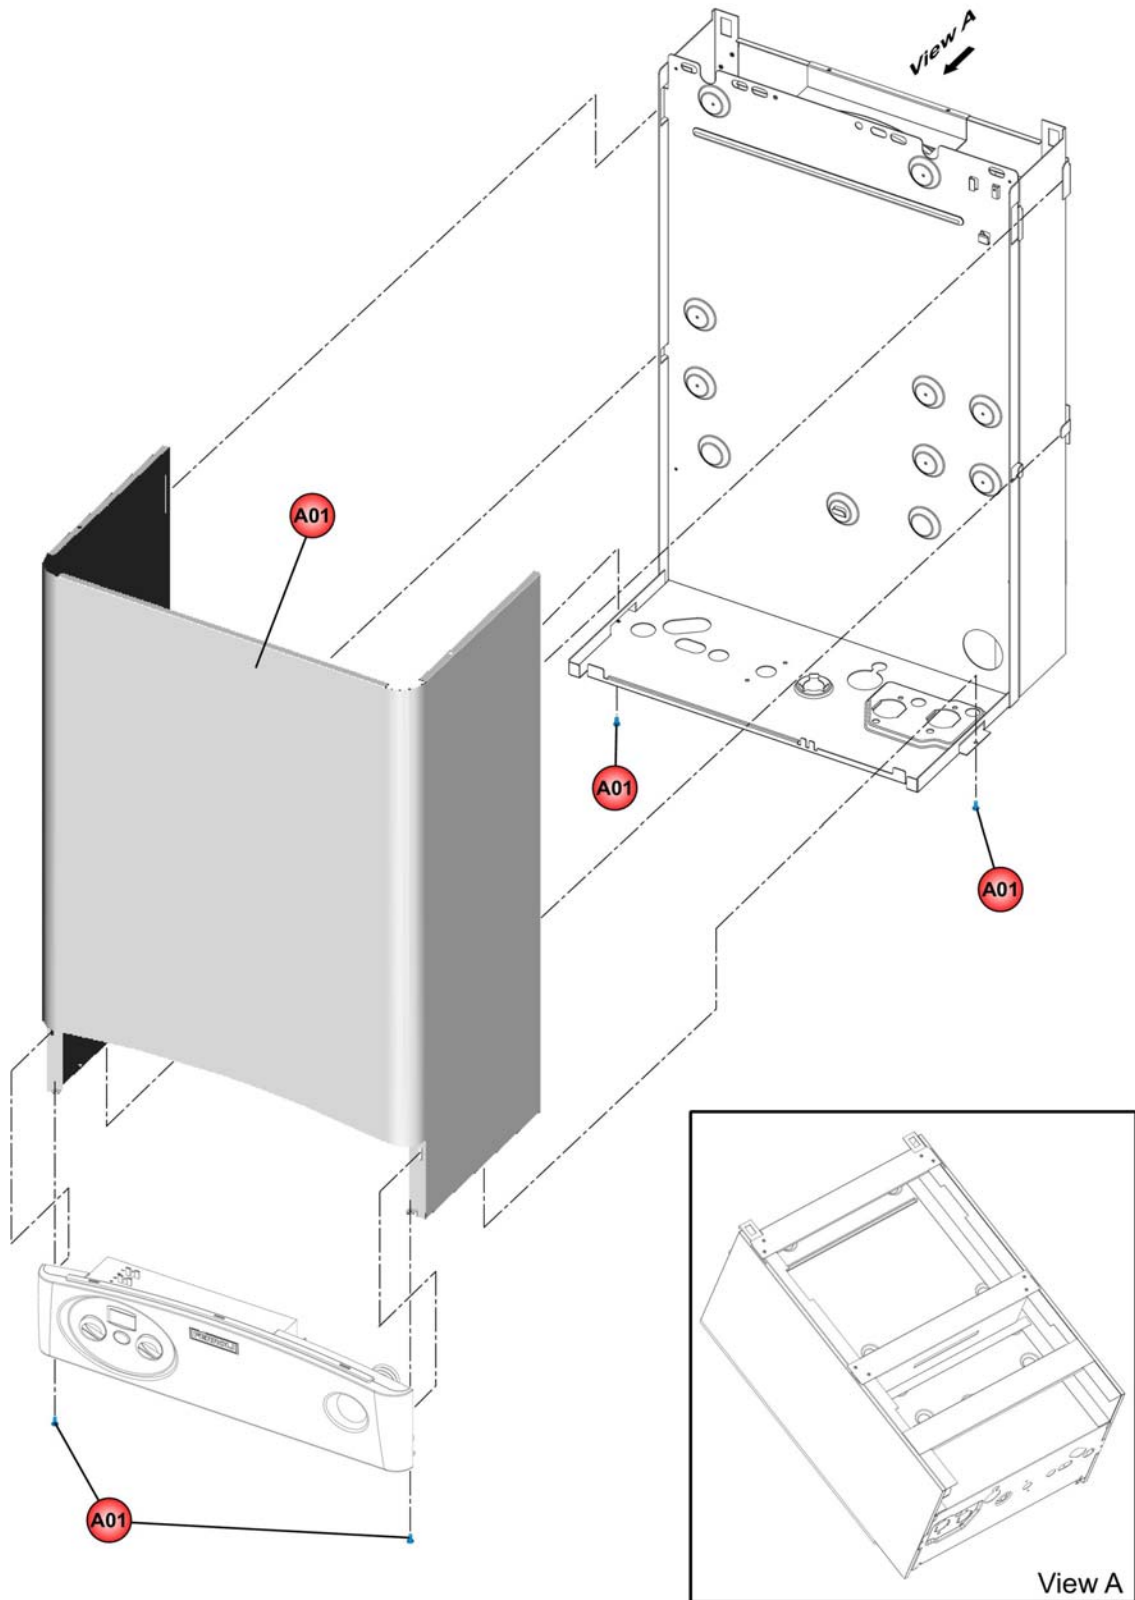

IT

LISTA PEZZI

POS.	CODICE	DESC.	QT.
A01	39812180	KIT MANTELLO (31113460)	1
B01	39812100	KIT MANOP.POT.Fm.A9 "FOL" (IT)	1
B02	39806330	KIT IDROMETRO (36400190)	1
B03	39812120	KIT CRUSCOTTO "LED" (38516650)	1
B04	39812110	KIT CENTRALINA (36507801)	1
C01	39811420	KIT GUARNIZ.CALD.Sr.A204-A1G6	1
C02	39809690	KIT VASO ESP.10Lt. (36802740)	1
C03	39811450	KIT PACCO LAM. (37403500)	1
C04	39810850	KIT POMPA UPS 15-50 (36601520)	1
C05	39810230	KIT SONDA TEMP. SAN. (36200640)	1
C06	39812130	KIT GRUPPO H2O (38425880)	1
C07	39812160	KIT FLUSSOST.BITRON (36400710)	1
C08	39806180	KIT PRESSOSTATO H2O (36401930)	1
D01	39807510	KIT TST.FUMI COMPL. (38318560)	1
D02	39811460	KIT ISOL.CAM.COMB.CALD.Sr.A206	1
D03	39812170	KIT ELETTRODO ACC. (36702581)	1
D04	39812190	KIT VALV.VGU 54A1109 (36800400)	1
D05	39805650	KIT TST.C.ARG.100°C (36400900)	1
D06	39810220	KIT SONDA TEMP.RISC. (36200540)	1
D07	39810150	KIT 16 UG.1,25 (EL)	1
D08	39810160	KIT 16 UG.0,75 (EL)	1
D09	39811440	KIT CASSETTO 16R m. (37608290)	1