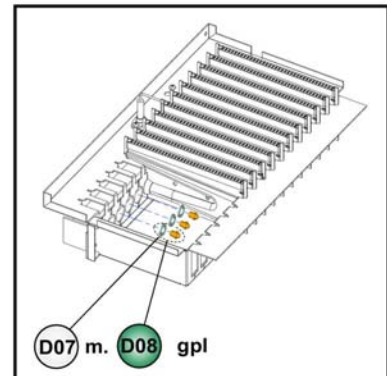

LIJST ONDERDELEN

LISTE PIECES DETACHES

LISTA PIEZAS DE REPUESTO

CODICE

30K0124000

EDIZIONE

18/06/2004

MERCATO

IT

LISTA PEZZI

POS.	CODICE	DESC.	QT.
A01	39812180	KIT MANTELLO (31113460)	1
B01	39812100	KIT MANOP.POT.Fm.A9 "FOL" (IT)	1
B02	39806330	KIT IDROMETRO (36400190)	1
B03	39812120	KIT CRUSCOTTO "LED" (38516650)	1
B04	39812110	KIT CENTRALINA (36507801)	1
C01	39811420	KIT GUARNIZ.CALD.Sr.A204-A1G6	1
C02	39809690	KIT VASO ESP.10Lt. (36802740)	1
C03	39811450	KIT PACCO LAM. (37403500)	1
C04	39810850	KIT POMPA UPS 15-50 (36601520)	1
C05	39810230	KIT SONDA TEMP. SAN. (36200640)	1
C06	39812130	KIT GRUPPO H2O (38425880)	1
C07	39812160	KIT FLUSSOST.BITRON (36400710)	1
C08	39806180	KIT PRESSOSTATO H2O (36401930)	1
D01	39807510	KIT TST.FUMI COMPL. (38318560)	1
D02	39811460	KIT ISOL.CAM.COMB.CALD.Sr.A206	1
D03	39812170	KIT ELETTRODO ACC. (36702581)	1
D04	39812190	KIT VALV.VGU 54A1109 (36800400)	1
D05	39805650	KIT TST.C.ARG.100°C (36400900)	1
D06	39810220	KIT SONDA TEMP.RISC. (36200540)	1
D07	39810150	KIT 16 UG.1,25 (EL)	1
D08	39810160	KIT 16 UG.0,75 (EL)	1
D09	39811440	KIT CASSETTO 16R m. (37608290)	1