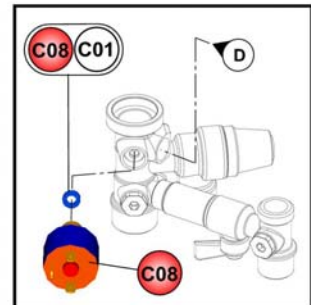

LIJST ONDERDELEN

LISTE PIECES DETACHES

LISTA PIEZAS DE REPUESTO

CODICE

30K0124000

EDIZIONE

18/06/2004

MERCATO

IT

LISTA PEZZI

POS.	CODICE	DESC.	QT.
A01	39812180	KIT MANTELLO (31113460)	1
B01	39812100	KIT MANOP.POT.Fm.A9 "FOL" (IT)	1
B02	39806330	KIT IDROMETRO (36400190)	1
B03	39812120	KIT CRUSCOTTO "LED" (38516650)	1
B04	39812110	KIT CENTRALINA (36507801)	1
C01	39811420	KIT GUARNIZ.CALD.Sr.A204-A1G6	1
C02	39809690	KIT VASO ESP.10Lt. (36802740)	1
C03	39811450	KIT PACCO LAM. (37403500)	1
C04	39810850	KIT POMPA UPS 15-50 (36601520)	1
C05	39810230	KIT SONDA TEMP. SAN. (36200640)	1
C06	39812130	KIT GRUPPO H2O (38425880)	1
C07	39812160	KIT FLUSSOST.BITRON (36400710)	1
C08	39806180	KIT PRESSOSTATO H2O (36401930)	1
D01	39807510	KIT TST.FUMI COMPL. (38318560)	1
D02	39811460	KIT ISOL.CAM.COMB.CALD.Sr.A206	1
D03	39812170	KIT ELETTRODO ACC. (36702581)	1
D04	39812190	KIT VALV.VGU 54A1109 (36800400)	1
D05	39805650	KIT TST.C.ARG.100°C (36400900)	1
D06	39810220	KIT SONDA TEMP.RISC. (36200540)	1
D07	39810150	KIT 16 UG.1,25 (EL)	1
D08	39810160	KIT 16 UG.0,75 (EL)	1
D09	39811440	KIT CASSETTO 16R m. (37608290)	1