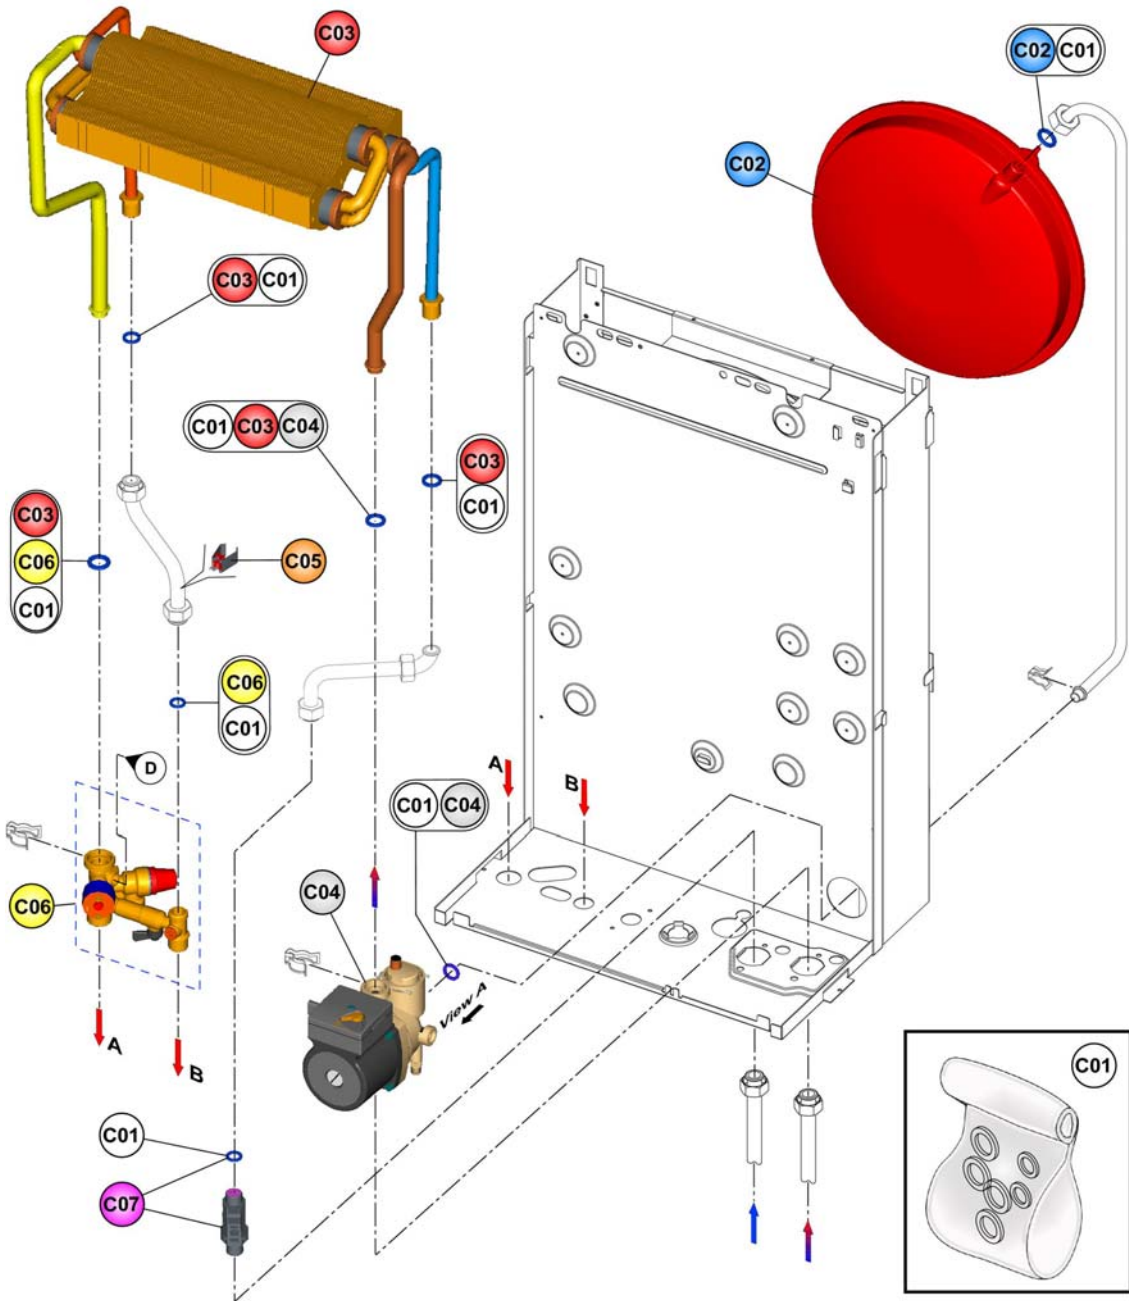

LIJST ONDERDELEN

LISTE PIECES DETACHES

LISTA PIEZAS DE REPUESTO

CODICE

30K0124000

EDIZIONE

18/06/2004

MERCATO

IT

LISTA PEZZI

POS.	CODICE	DESC.	QT.
A01	39812180	KIT MANTELLO (31113460)	1
B01	39812100	KIT MANOP.POT.Fm.A9 "FOL" (IT)	1
B02	39806330	KIT IDROMETRO (36400190)	1
B03	39812120	KIT CRUSCOTTO "LED" (38516650)	1
B04	39812110	KIT CENTRALINA (36507801)	1
C01	39811420	KIT GUARNIZ.CALD.Sr.A204-A1G6	1
C02	39809690	KIT VASO ESP.10Lt. (36802740)	1
C03	39811450	KIT PACCO LAM. (37403500)	1
C04	39810850	KIT POMPA UPS 15-50 (36601520)	1
C05	39810230	KIT SONDA TEMP. SAN. (36200640)	1
C06	39812130	KIT GRUPPO H2O (38425880)	1
C07	39812160	KIT FLUSSOST.BITRON (36400710)	1
C08	39806180	KIT PRESSOSTATO H2O (36401930)	1
D01	39807510	KIT TST.FUMI COMPL. (38318560)	1
D02	39811460	KIT ISOL.CAM.COMB.CALD.Sr.A206	1
D03	39812170	KIT ELETTRODO ACC. (36702581)	1
D04	39812190	KIT VALV.VGU 54A1109 (36800400)	1
D05	39805650	KIT TST.C.ARG.100°C (36400900)	1
D06	39810220	KIT SONDA TEMP.RISC. (36200540)	1
D07	39810150	KIT 16 UG.1,25 (EL)	1
D08	39810160	KIT 16 UG.0,75 (EL)	1
D09	39811440	KIT CASSETTO 16R m. (37608290)	1