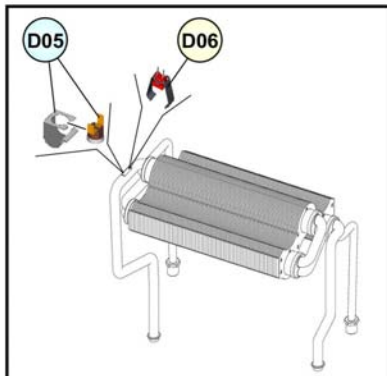

IT

LISTA PEZZI

POS.	CODICE	DESC.	QT.
A01	39812180	KIT MANTELLO (31113460)	1
B01	39812100	KIT MANOP.POT.Fm.A9 "FOL" (IT)	1
B02	39806330	KIT IDROMETRO (36400190)	1
B03	39812120	KIT CRUSCOTTO "LED" (38516650)	1
B04	39812110	KIT CENTRALINA (36507801)	1
C01	39811420	KIT GUARNIZ.CALD.Sr.A204-A1G6	1
C02	39809690	KIT VASO ESP.10Lt. (36802740)	1
C03	39811450	KIT PACCO LAM. (37403500)	1
C04	39810850	KIT POMPA UPS 15-50 (36601520)	1
C05	39810230	KIT SONDA TEMP. SAN. (36200640)	1
C06	39812130	KIT GRUPPO H2O (38425880)	1
C07	39812160	KIT FLUSSOST.BITRON (36400710)	1
C08	39806180	KIT PRESSOSTATO H2O (36401930)	1
D01	39807510	KIT TST.FUMI COMPL. (38318560)	1
D02	39811460	KIT ISOL.CAM.COMB.CALD.Sr.A206	1
D03	39812170	KIT ELETTRODO ACC. (36702581)	1
D04	39812190	KIT VALV.VGU 54A1109 (36800400)	1
D05	39805650	KIT TST.C.ARG.100°C (36400900)	1
D06	39810220	KIT SONDA TEMP.RISC. (36200540)	1
D07	39810150	KIT 16 UG.1,25 (EL)	1
D08	39810160	KIT 16 UG.0,75 (EL)	1
D09	39811440	KIT CASSETTO 16R m. (37608290)	1