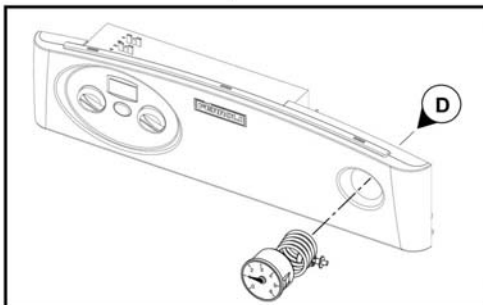

IT

LISTA PEZZI

POS.	CODICE	DESC.	QT.
A01	39812180	KIT MANTELLO (31113460)	1
B01	39812100	KIT MANOP.POT.Fm.A9 "FOL" (IT)	1
B02	39806330	KIT IDROMETRO (36400190)	1
B03	39812120	KIT CRUSCOTTO "LED" (38516650)	1
B04	39812110	KIT CENTRALINA (36507801)	1
C01	39811420	KIT GUARNIZ.CALD.Sr.A204-A1G6	1
C02	39809690	KIT VASO ESP.10Lt. (36802740)	1
C03	39811450	KIT PACCO LAM. (37403500)	1
C04	39810850	KIT POMPA UPS 15-50 (36601520)	1
C05	39810230	KIT SONDA TEMP. SAN. (36200640)	1
C06	39812130	KIT GRUPPO H2O (38425880)	1
C07	39812160	KIT FLUSSOST.BITRON (36400710)	1
C08	39806180	KIT PRESSOSTATO H2O (36401930)	1
D01	39807510	KIT TST.FUMI COMPL. (38318560)	1
D02	39811460	KIT ISOL.CAM.COMB.CALD.Sr.A206	1
D03	39812170	KIT ELETTRODO ACC. (36702581)	1
D04	39812190	KIT VALV.VGU 54A1109 (36800400)	1
D05	39805650	KIT TST.C.ARG.100°C (36400900)	1
D06	39810220	KIT SONDA TEMP.RISC. (36200540)	1
D07	39810150	KIT 16 UG.1,25 (EL)	1
D08	39810160	KIT 16 UG.0,75 (EL)	1
D09	39811440	KIT CASSETTO 16R m. (37608290)	1