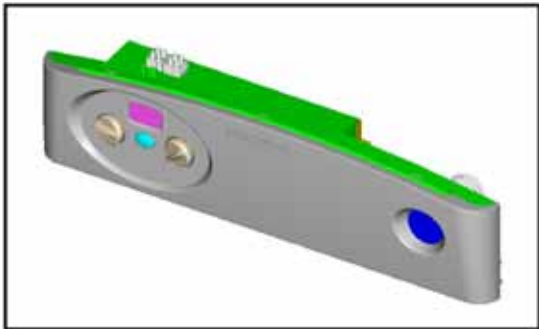

**DOMICOMPACT C24 D**

- LISTA PEZZI DI RICAMBIO
- SPARE PART LIST
- ERSATZSTEILE
- LIJST ONDERDELEN
- LISTE PIECES DETACHES
- LISTA PIEZAS DE REPUESTO

<b>CODICE</b>	<b>EDIZIONE</b>	<b>MERCATO</b>
<b>30K0125000</b>	<b>01/08/2004</b>	<b>EX</b>

**- MANTELLATURA - JACKET - KESSELVERKLEIDUNG - MANTEL - JAQUETTE - CUERPO -**

**CABLAGGIO - WIRING - VERDRAHTUNG - BEKABELING - CABLAGE - CABLEADO**

**GRUPPO ACQUA - WATER LINE - WASSERDRUCKLEITUNG - HYDRAULISCHE CONSTRUCTIE -  
CONDUITE EAU - GRUPO AGUA**