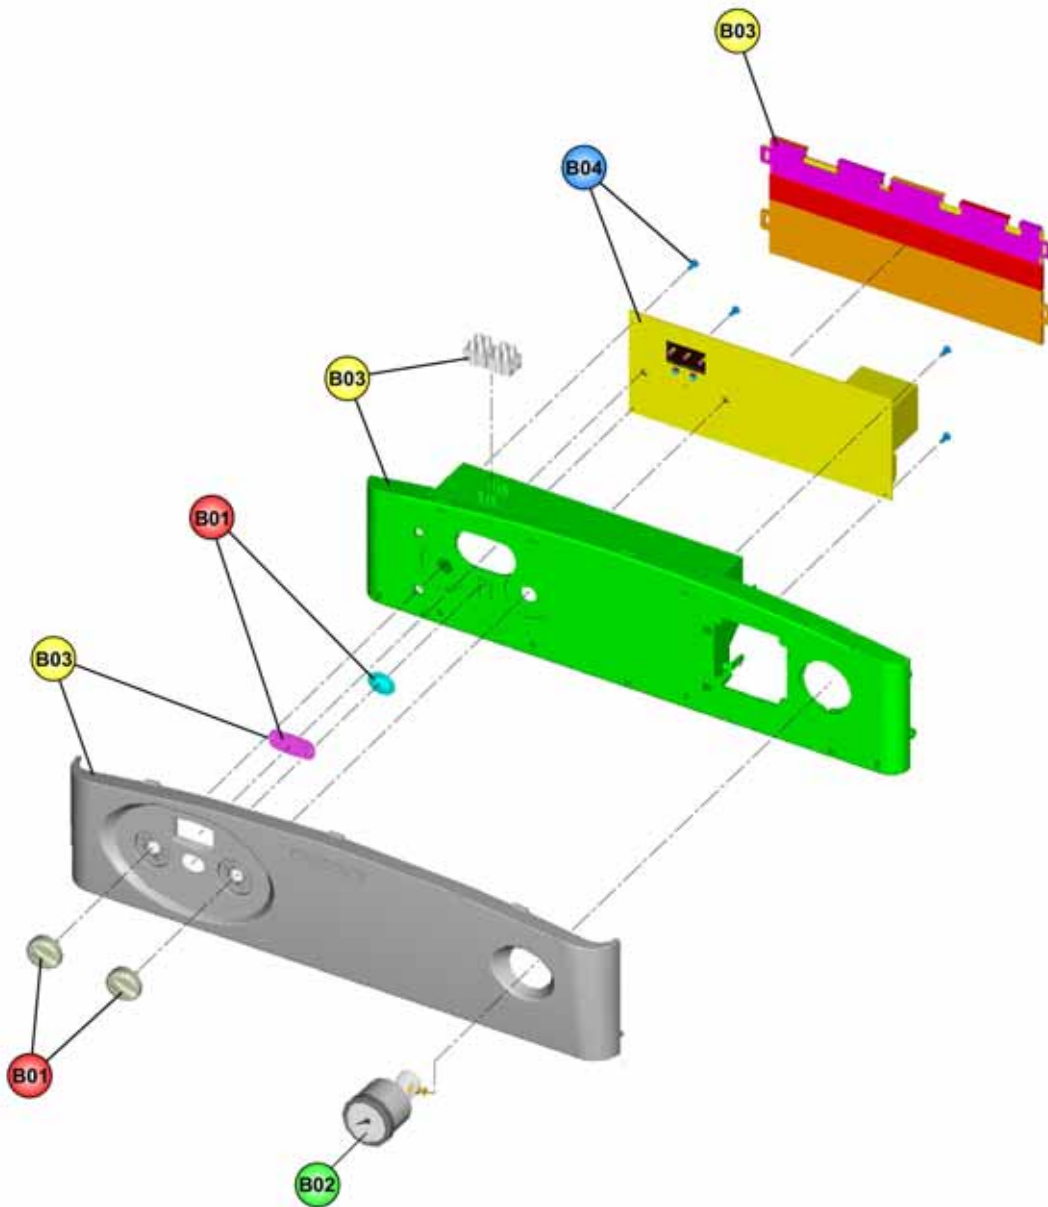

**DOMICOMPACT C24 D**

- LISTA PEZZI DI RICAMBIO
- SPARE PART LIST
- ERSATZSTEILE
- LIJST ONDERDELEN
- LISTE PIECES DETACHES
- LISTA PIEZAS DE REPUESTO

<b>CODICE</b>	<b>EDIZIONE</b>	<b>MERCATO</b>
<b>30K0125000</b>	<b>01/08/2004</b>	<b>EX</b>

**- MANTELLATURA - JACKET - KESSELVERKLEIDUNG - MANTEL - JAQUETTE - CUERPO -**

**CABLAGGIO - WIRING - VERDRAHTUNG - BEKABELING - CABLAGE - CABLEADO**

**GRUPPO ACQUA - WATER LINE - WASSERDRUCKLEITUNG - HYDRAULISCHE CONSTRUCTIE -  
CONDUITE EAU - GRUPO AGUA**

**GRUPPO GAS - GAS LINE - GASSAMMLER EINHEIT - GASLIJN - CONDUITE GAZ - GRUPO GAS**

<b>LISTA PEZZI</b>			
<b>POS.</b>	<b>CODICE</b>	<b>DESC.</b>	<b>QT.</b>
A01	39812090	KIT MANTELLO (31113370)	1
B01	39812350	KIT MANOP.POT.Fm.A9 "FOL" (EX)	1
B02	39806330	KIT IDROMETRO (36400190)	1
B03	39812360	KIT CRUSCOTTO "DPY" (38516420)	1
B04	39812370	KIT CENTRALINA (36507810)	1
C01	39811420	KIT GUARNIZ.CALD.Sr.A204-A1G6	1
C02	39812140	KIT VASO ESP.8Lt. (36800410)	1
C03	39811550	KIT PACCO LAM. (37403440)	1
C04	39812150	KIT POMPA Mod.24 (36601600)	1
C05	39810230	KIT SONDA TEMP.SAN. (36200640)	1
C06	39812130	KIT GRUPPO H2O (38425880)	1
C07	39812160	KIT FLUSSOST.BITRON (36400710)	1
C08	39806180	KIT PRESSOSTATO H2O (36401930)	1
C09	39812340	KIT GUARNIZ.H2O (da 3/8"a 1")	1
D01	39807500	KIT TST.FUMI COMPL. (38319080)	1
D02	39811570	KIT ISOL.CAM.COMB.Sr.A2C4-A2F4	1
D03	39812170	KIT ELETTRODO ACC. (36702581)	1
D04	39812190	KIT VALV.VGU 54A1109( 36800400)	1
D05	39805650	KIT TST.C.ARG.100çC (36400900)	1
D06	39810220	KIT SONDA TEMP.RISC.(36200540)	1
D07	39805760	KIT 12 UG.ES7 F.1,30 (EL)	1
D08	39804780	KIT 12 UG.ES7 F.0,77 (EL)	1
D09	39806950	KIT CASSETTO 12R. (37608130)	1