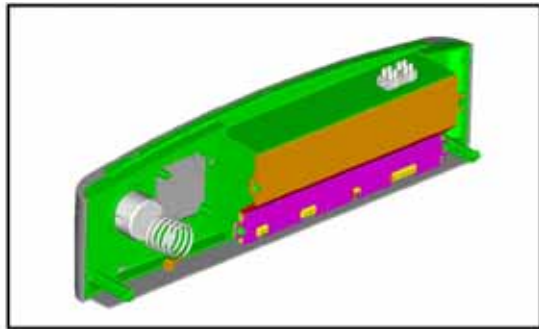

**DOMICOMPACT C24 D**

- LISTA PEZZI DI RICAMBIO
- SPARE PART LIST
- ERSATZSTEILE
- LIJST ONDERDELEN
- LISTE PIECES DETACHES
- LISTA PIEZAS DE REPUESTO

<b>CODICE</b>	<b>EDIZIONE</b>	<b>MERCATO</b>
<b>30K0125000</b>	<b>01/08/2004</b>	<b>EX</b>

**- MANTELLATURA - JACKET - KESSELVERKLEIDUNG - MANTEL - JAQUETTE - CUERPO -**

**CABLAGGIO - WIRING - VERDRAHTUNG - BEKABELING - CABLAGE - CABLEADO**

**GRUPPO ACQUA - WATER LINE - WASSERDRUCKLEITUNG - HYDRAULISCHE CONSTRUCTIE -  
CONDUITE EAU - GRUPO AGUA**