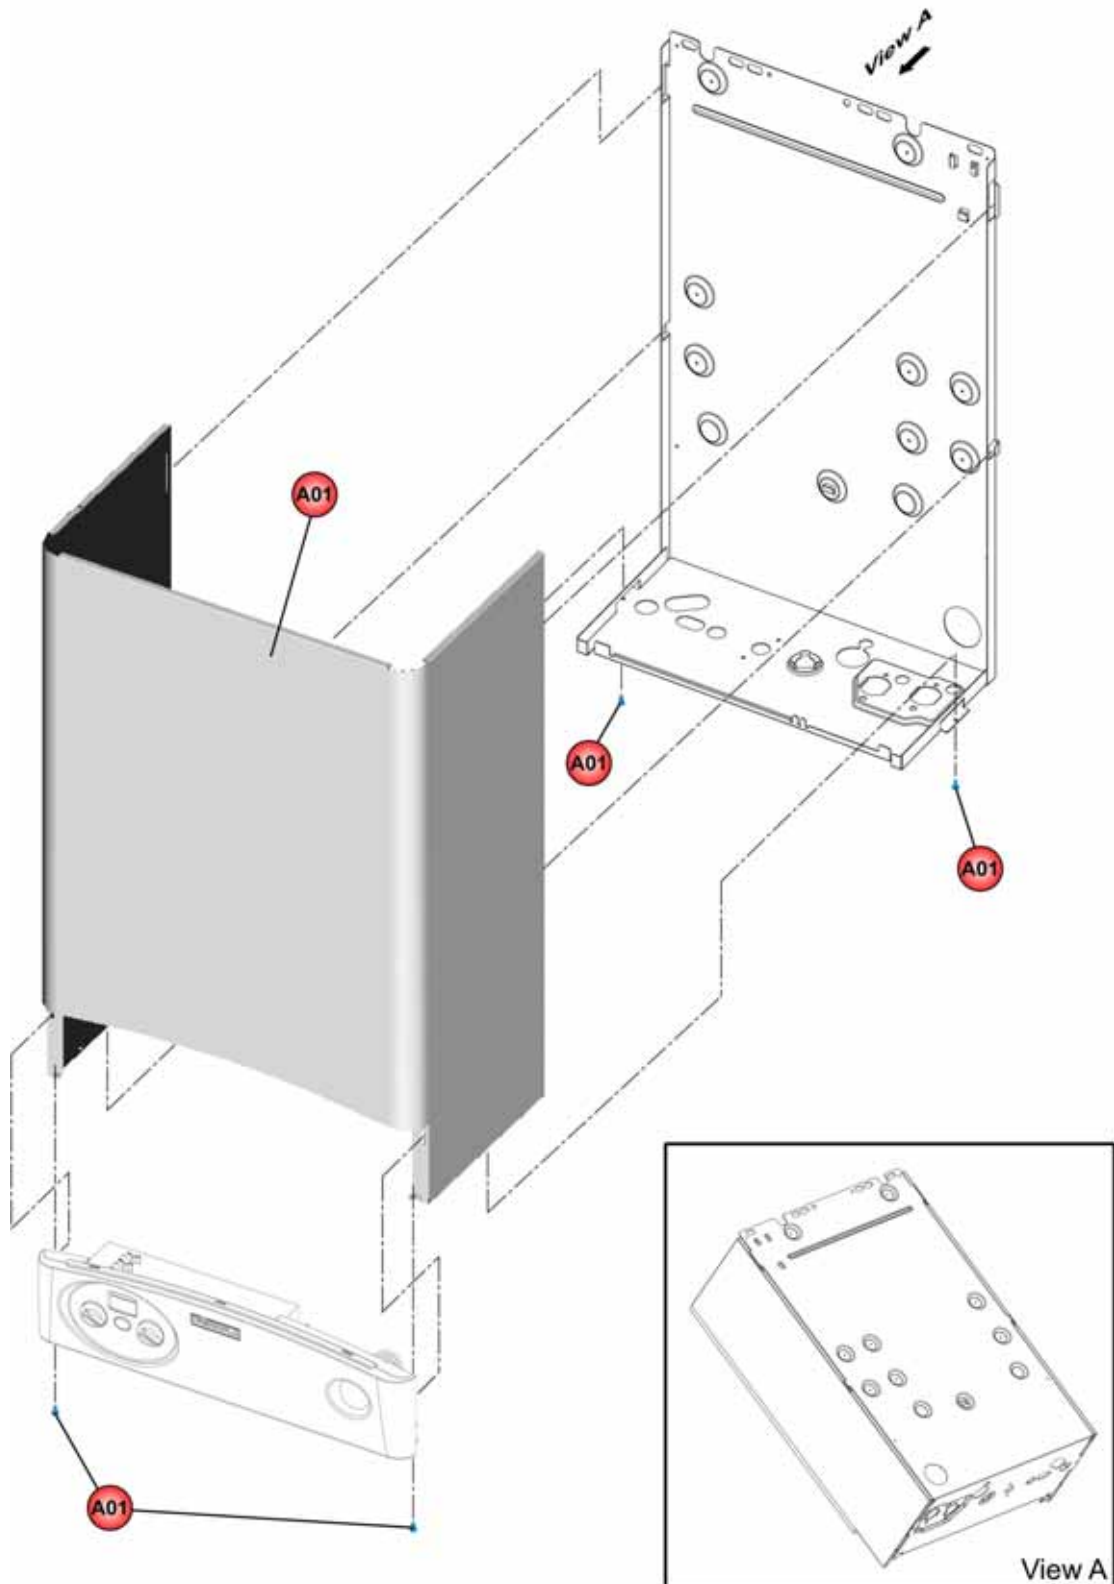

**DOMICOMPACT C24 D**

- LISTA PEZZI DI RICAMBIO
- SPARE PART LIST
- ERSATZSTEILE
- LIJST ONDERDELEN
- LISTE PIECES DETACHES
- LISTA PIEZAS DE REPUESTO

<b>CODICE</b>	<b>EDIZIONE</b>	<b>MERCATO</b>
<b>30K0125000</b>	<b>01/08/2004</b>	<b>EX</b>

**- MANTELLATURA - JACKET - KESSELVERKLEIDUNG - MANTEL - JAQUETTE - CUERPO -**

**CABLAGGIO - WIRING - VERDRAHTUNG - BEKABELING - CABLAGE - CABLEADO**

**GRUPPO ACQUA - WATER LINE - WASSERDRUCKLEITUNG - HYDRAULISCHE CONSTRUCTIE -  
CONDUITE EAU - GRUPO AGUA**