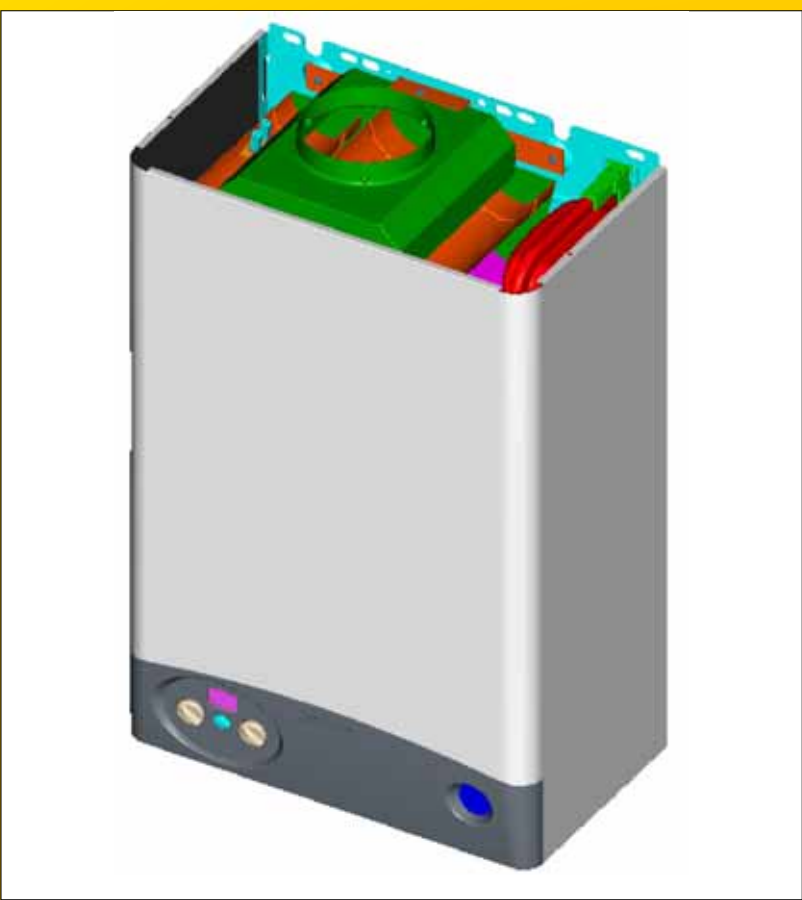

**DOMICOMPACT C24 D**

- LISTA PEZZI DI RICAMBIO
- SPARE PART LIST
- ERSATZSTEILE
- LIJST ONDERDELEN
- LISTE PIECES DETACHES
- LISTA PIEZAS DE REPUESTO

<b>CODICE</b>	<b>EDIZIONE</b>	<b>MERCATO</b>
<b>30K0125000</b>	<b>01/08/2004</b>	<b>EX</b>

**- MANTELLATURA - JACKET - KESSELVERKLEIDUNG - MANTEL - JAQUETTE - CUERPO -**

**CABLAGGIO - WIRING - VERDRAHTUNG - BEKABELING - CABLAGE - CABLEADO**

**GRUPPO ACQUA - WATER LINE - WASSERDRUCKLEITUNG - HYDRAULISCHE CONSTRUCTIE -  
CONDUITE EAU - GRUPO AGUA**

**GRUPPO GAS - GAS LINE - GASSAMMLER EINHEIT - GASLIJN - CONDUITE GAZ - GRUPO GAS**

<b>LISTA PEZZI</b>			
<b>POS.</b>	<b>CODICE</b>	<b>DESC.</b>	<b>QT.</b>
A01	39812090	KIT MANTELLO (31113370)	1
B01	39812350	KIT MANOP.POT.Fm.A9 "FOL" (EX)	1
B02	39806330	KIT IDROMETRO (36400190)	1
B03	39812360	KIT CRUSCOTTO "DPY" (38516420)	1
B04	39812370	KIT CENTRALINA (36507810)	1
C01	39811420	KIT GUARNIZ.CALD.Sr.A204-A1G6	1
C02	39812140	KIT VASO ESP.8Lt. (36800410)	1
C03	39811550	KIT PACCO LAM. (37403440)	1
C04	39812150	KIT POMPA Mod.24 (36601600)	1
C05	39810230	KIT SONDA TEMP.SAN. (36200640)	1
C06	39812130	KIT GRUPPO H2O (38425880)	1
C07	39812160	KIT FLUSSOST.BITRON (36400710)	1
C08	39806180	KIT PRESSOSTATO H2O (36401930)	1
C09	39812340	KIT GUARNIZ.H2O (da 3/8"a 1")	1
D01	39807500	KIT TST.FUMI COMPL. (38319080)	1
D02	39811570	KIT ISOL.CAM.COMB.Sr.A2C4-A2F4	1
D03	39812170	KIT ELETTRODO ACC. (36702581)	1
D04	39812190	KIT VALV.VGU 54A1109( 36800400)	1
D05	39805650	KIT TST.C.ARG.100çC (36400900)	1
D06	39810220	KIT SONDA TEMP.RISC.(36200540)	1
D07	39805760	KIT 12 UG.ES7 F.1,30 (EL)	1
D08	39804780	KIT 12 UG.ES7 F.0,77 (EL)	1
D09	39806950	KIT CASSETTO 12R. (37608130)	1