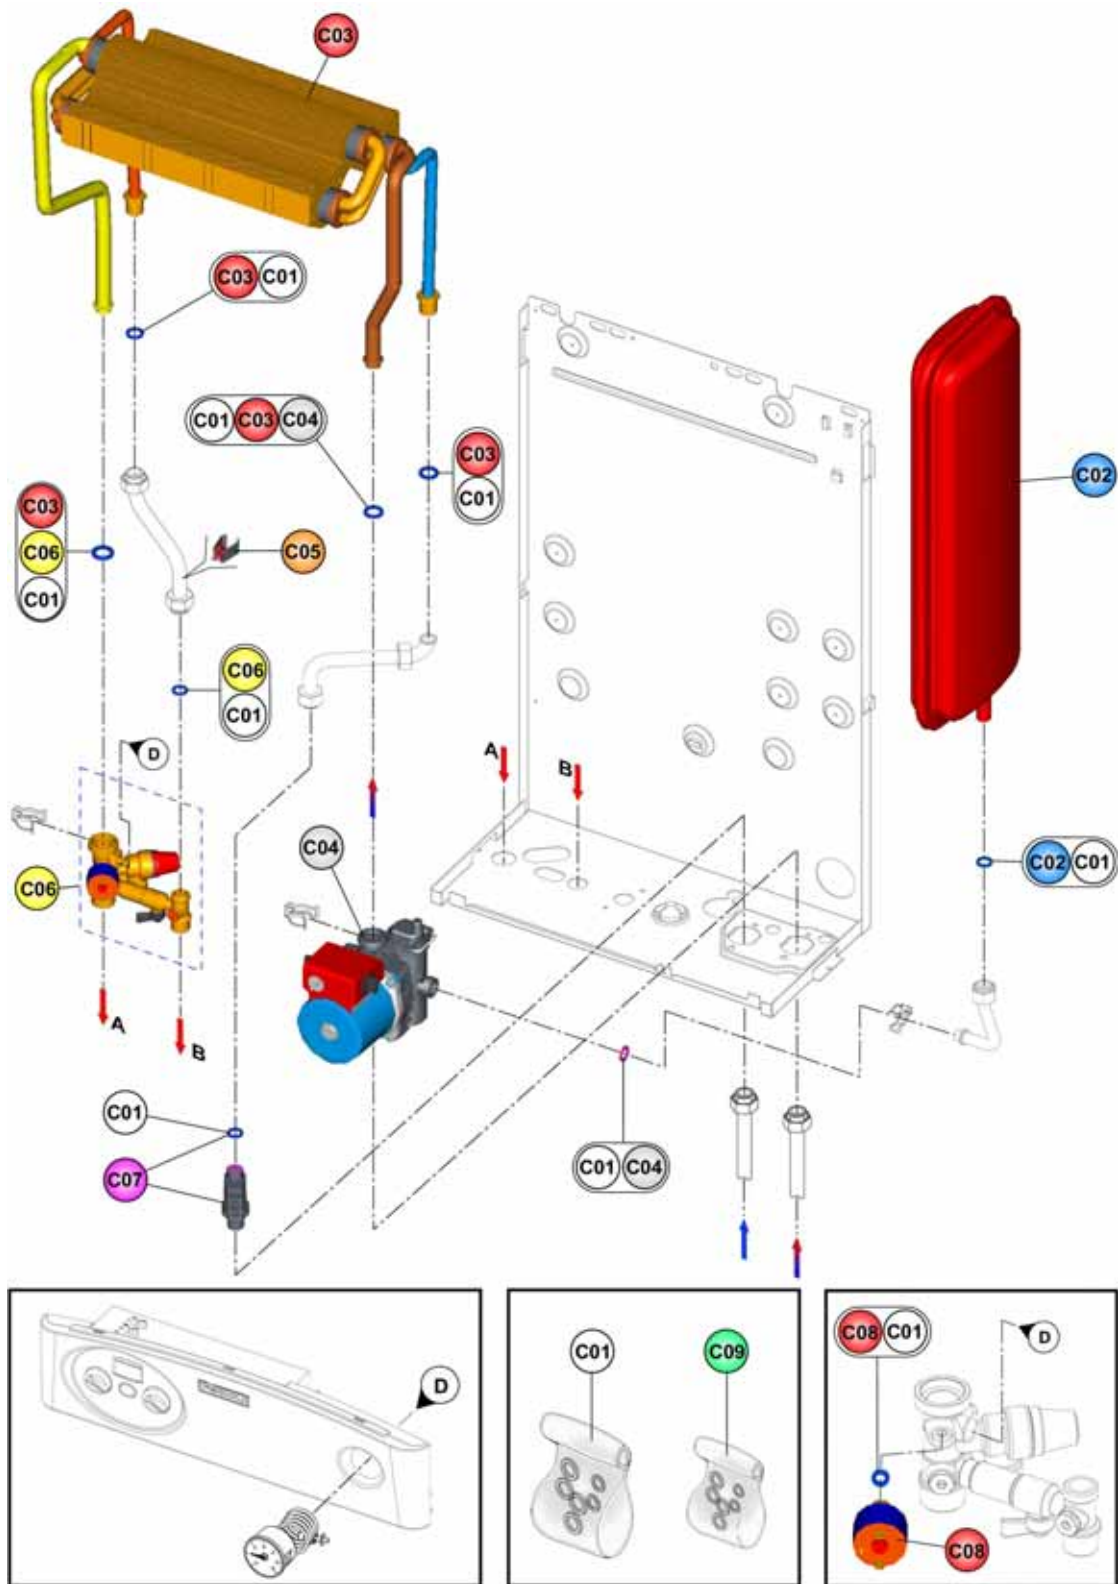

**DOMICOMPACT C24 D**

- LISTA PEZZI DI RICAMBIO
- SPARE PART LIST
- ERSATZSTEILE
- LIJST ONDERDELEN
- LISTE PIECES DETACHES
- LISTA PIEZAS DE REPUESTO

<b>CODICE</b>	<b>EDIZIONE</b>	<b>MERCATO</b>
<b>30K0125000</b>	<b>01/08/2004</b>	<b>EX</b>

**- MANTELLATURA - JACKET - KESSELVERKLEIDUNG - MANTEL - JAQUETTE - CUERPO -**

**CABLAGGIO - WIRING - VERDRAHTUNG - BEKABELING - CABLAGE - CABLEADO**

**GRUPPO ACQUA - WATER LINE - WASSERDRUCKLEITUNG - HYDRAULISCHE CONSTRUCTIE -  
CONDUITE EAU - GRUPO AGUA**

**GRUPPO GAS - GAS LINE - GASSAMMLER EINHEIT - GASLIJN - CONDUITE GAZ - GRUPO GAS**

<b>LISTA PEZZI</b>			
<b>POS.</b>	<b>CODICE</b>	<b>DESC.</b>	<b>QT.</b>
A01	39812090	KIT MANTELLO (31113370)	1
B01	39812350	KIT MANOP.POT.Fm.A9 "FOL" (EX)	1
B02	39806330	KIT IDROMETRO (36400190)	1
B03	39812360	KIT CRUSCOTTO "DPY" (38516420)	1
B04	39812370	KIT CENTRALINA (36507810)	1
C01	39811420	KIT GUARNIZ.CALD.Sr.A204-A1G6	1
C02	39812140	KIT VASO ESP.8Lt. (36800410)	1
C03	39811550	KIT PACCO LAM. (37403440)	1
C04	39812150	KIT POMPA Mod.24 (36601600)	1
C05	39810230	KIT SONDA TEMP.SAN. (36200640)	1
C06	39812130	KIT GRUPPO H2O (38425880)	1
C07	39812160	KIT FLUSSOST.BITRON (36400710)	1
C08	39806180	KIT PRESSOSTATO H2O (36401930)	1
C09	39812340	KIT GUARNIZ.H2O (da 3/8"a 1")	1
D01	39807500	KIT TST.FUMI COMPL. (38319080)	1
D02	39811570	KIT ISOL.CAM.COMB.Sr.A2C4-A2F4	1
D03	39812170	KIT ELETTRODO ACC. (36702581)	1
D04	39812190	KIT VALV.VGU 54A1109( 36800400)	1
D05	39805650	KIT TST.C.ARG.100çC (36400900)	1
D06	39810220	KIT SONDA TEMP.RISC.(36200540)	1
D07	39805760	KIT 12 UG.ES7 F.1,30 (EL)	1
D08	39804780	KIT 12 UG.ES7 F.0,77 (EL)	1
D09	39806950	KIT CASSETTO 12R. (37608130)	1