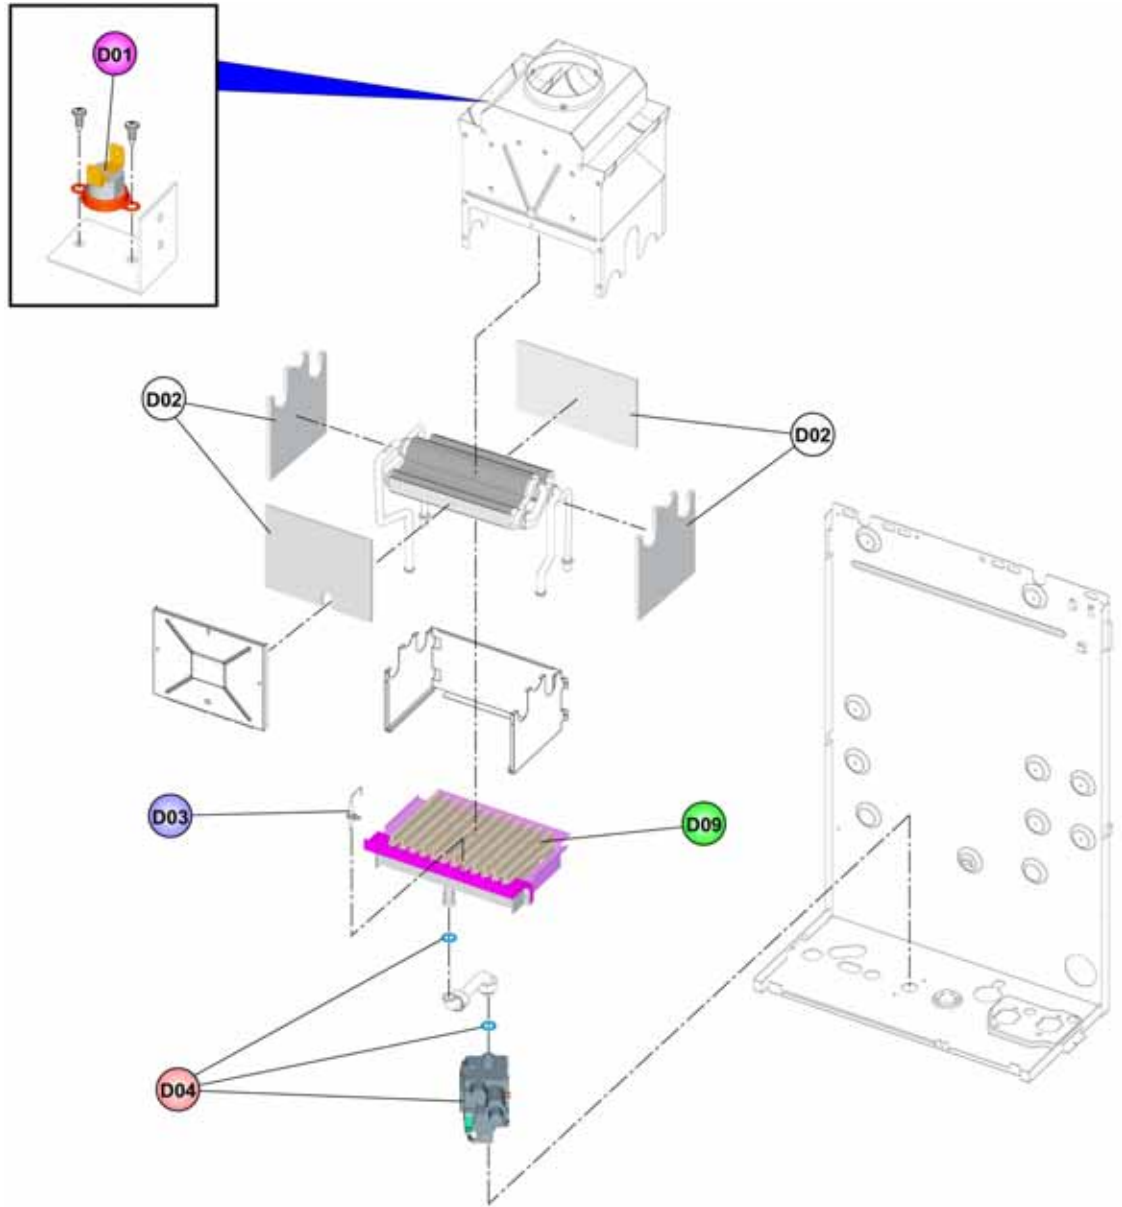

**- MANTELLATURA - JACKET - KESSELVERKLEIDUNG - MANTEL - JAQUETTE - CUERPO -**

**CABLAGGIO - WIRING - VERDRAHTUNG - BEKABELING - CABLAGE - CABLEADO**

**GRUPPO ACQUA - WATER LINE - WASSERDRUCKLEITUNG - HYDRAULISCHE CONSTRUCTIE -  
CONDUITE EAU - GRUPO AGUA**

**GRUPPO GAS - GAS LINE - GASSAMMLER EINHEIT - GASLIJN - CONDUITE GAZ - GRUPO GAS**

<b>LISTA PEZZI</b>			
<b>POS.</b>	<b>CODICE</b>	<b>DESC.</b>	<b>QT.</b>
A01	39812090	KIT MANTELLO (31113370)	1
B01	39812350	KIT MANOP.POT.Fm.A9 "FOL" (EX)	1
B02	39806330	KIT IDROMETRO (36400190)	1
B03	39812360	KIT CRUSCOTTO "DPY" (38516420)	1
B04	39812370	KIT CENTRALINA (36507810)	1
C01	39811420	KIT GUARNIZ.CALD.Sr.A204-A1G6	1
C02	39812140	KIT VASO ESP.8Lt. (36800410)	1
C03	39811550	KIT PACCO LAM. (37403440)	1
C04	39812150	KIT POMPA Mod.24 (36601600)	1
C05	39810230	KIT SONDA TEMP.SAN. (36200640)	1
C06	39812130	KIT GRUPPO H2O (38425880)	1
C07	39812160	KIT FLUSSOST.BITRON (36400710)	1
C08	39806180	KIT PRESSOSTATO H2O (36401930)	1
C09	39812340	KIT GUARNIZ.H2O (da 3/8"a 1")	1
D01	39807500	KIT TST.FUMI COMPL. (38319080)	1
D02	39811570	KIT ISOL.CAM.COMB.Sr.A2C4-A2F4	1
D03	39812170	KIT ELETTRODO ACC. (36702581)	1
D04	39812190	KIT VALV.VGU 54A1109( 36800400)	1
D05	39805650	KIT TST.C.ARG.100çC (36400900)	1
D06	39810220	KIT SONDA TEMP.RISC.(36200540)	1
D07	39805760	KIT 12 UG.ES7 F.1,30 (EL)	1
D08	39804780	KIT 12 UG.ES7 F.0,77 (EL)	1
D09	39806950	KIT CASSETTO 12R. (37608130)	1