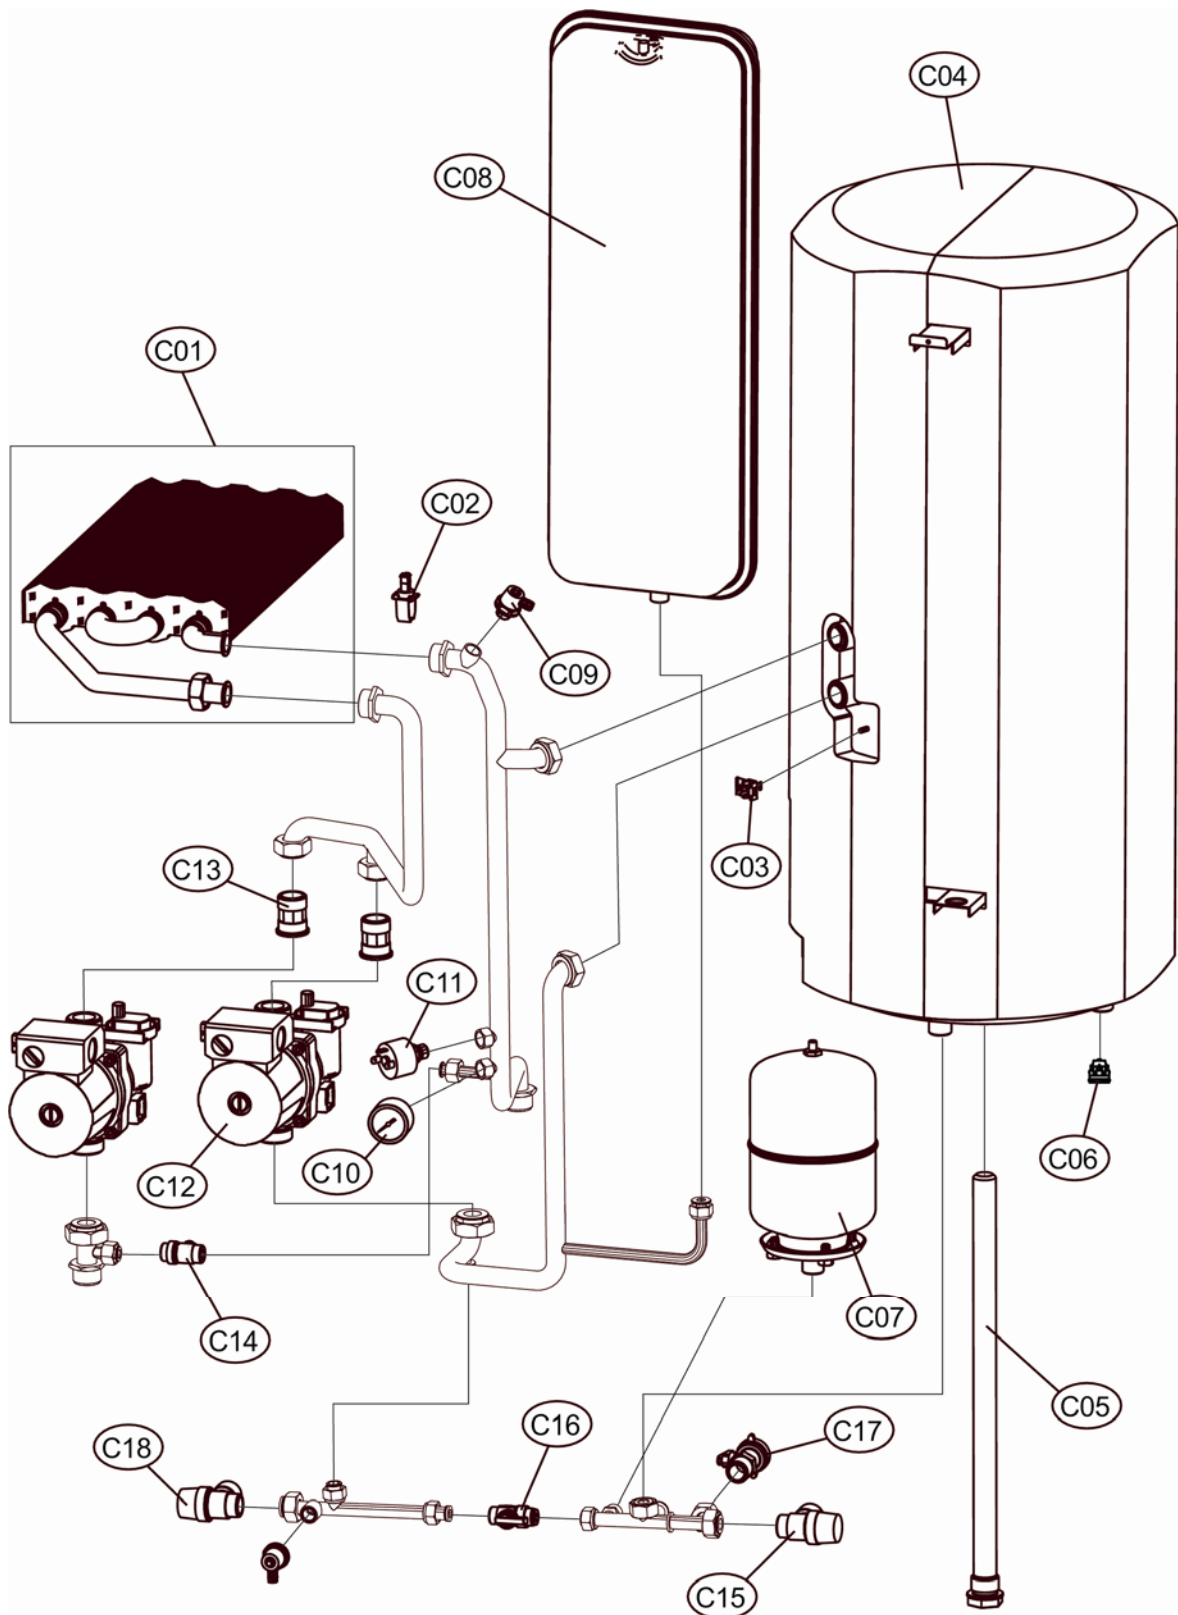

DIVAtop 60 F32

DIVAtop 60 F32

DIVAtop 60 F32

DIVAtop 60 F32

DIVAtop 60 F32

LISTA PEZZI

POS.	CODICE	DESC.	QT.
A01	39832950	KIT FIANCO REV. (3110E780)	1.000
A02	39832960	KIT PANNELLO A."Fol"(3110C510)	1.000
B01	39820380	KIT SCATOLA EL."FOL"(35012290)	1.000
B02	39820390	KIT PORTASCHEDA (35011950)	1.000
B03	39820410	KIT SCHEDA EL.DSP05 (38321600)	1.000
B04	39828411	KIT CENTRALINA EL. (36508461)	1.000
C01	39819810	KIT PACCO LAM. (37404180)	1.000
C02	39819550	KIT SONDA TEMP. (36200730)	1.000
C03	39808560	KIT SONDA BOILER (36200560)	1.000
C04	39817790	KIT BOILER 60Lt. (37704810)	1.000
C05	39808060	KIT ANODO MAGN. (39400420)	1.000
C06	39808990	KIT 2 VALV.RITEGNO (36900090)	1.000
C07	39818200	KIT VASO ESP.2Lt. (36800480)	1.000
C08	39810050	KIT VASO ESP.10Lt. (36802800)	1.000
C09	39810320	KIT RUBIN.SCARICO (36901630)	1.000
C10	39809750	KIT IDROM.ATT.1/4" (36400390)	1.000
C11	39809470	KIT TRASDUTTORE (36400380)	1.000
C12	39817820	KIT POMPA (36601900)	1.000
C13	39811270	KIT VALV.RIT.3/4" (36901970)	1.000
C14	39810360	KIT RUB.3/8" Tp.4452(36901940)	1.000
C15	39809950	KIT VALV.SIC.9bar (36900460)	1.000
C16	39808980	KIT RUB.3/8" Tp.5014(36901470)	1.000
C17	39809010	KIT RUBIN.1/2" (36900700)	1.000
C18	39800130	KIT VALV.SIC.MF1/2" (36900660)	1.000
D01	39817510	KIT PRESS.DIFF.ARIA (36402050)	1.000
D02	39817850	KIT VALV.GAS (36800420)	1.000
D03	39815680	KIT BRUC.16R.m. (3840C910)	1.000
D04	39812170	KIT ELETTRODO ACC. (36702581)	1.000
D05	39817970	KIT 16 UG.1,30 (EL) (34009741)	1.000
D06	39817980	KIT 16 UG.0,77 (EL) (34009651)	1.000
D07	39810040	KIT ISOL.C.COMB. (mod.30 BOIL)	1.000
D08	39819470	KIT DIAFR.FUMI Di.45-47-50	1.000
D09	39818021	KIT VENTIL. (36601872)	1.000
D10	39817990	KIT CURVA USC.FUMI (33301610)	1.000
D11	39820480	KIT SPIA (35102690-35102350)	1.000
D12	39818000	KIT GUARN.+PRESA ARIA Sr.B6F0	1.000