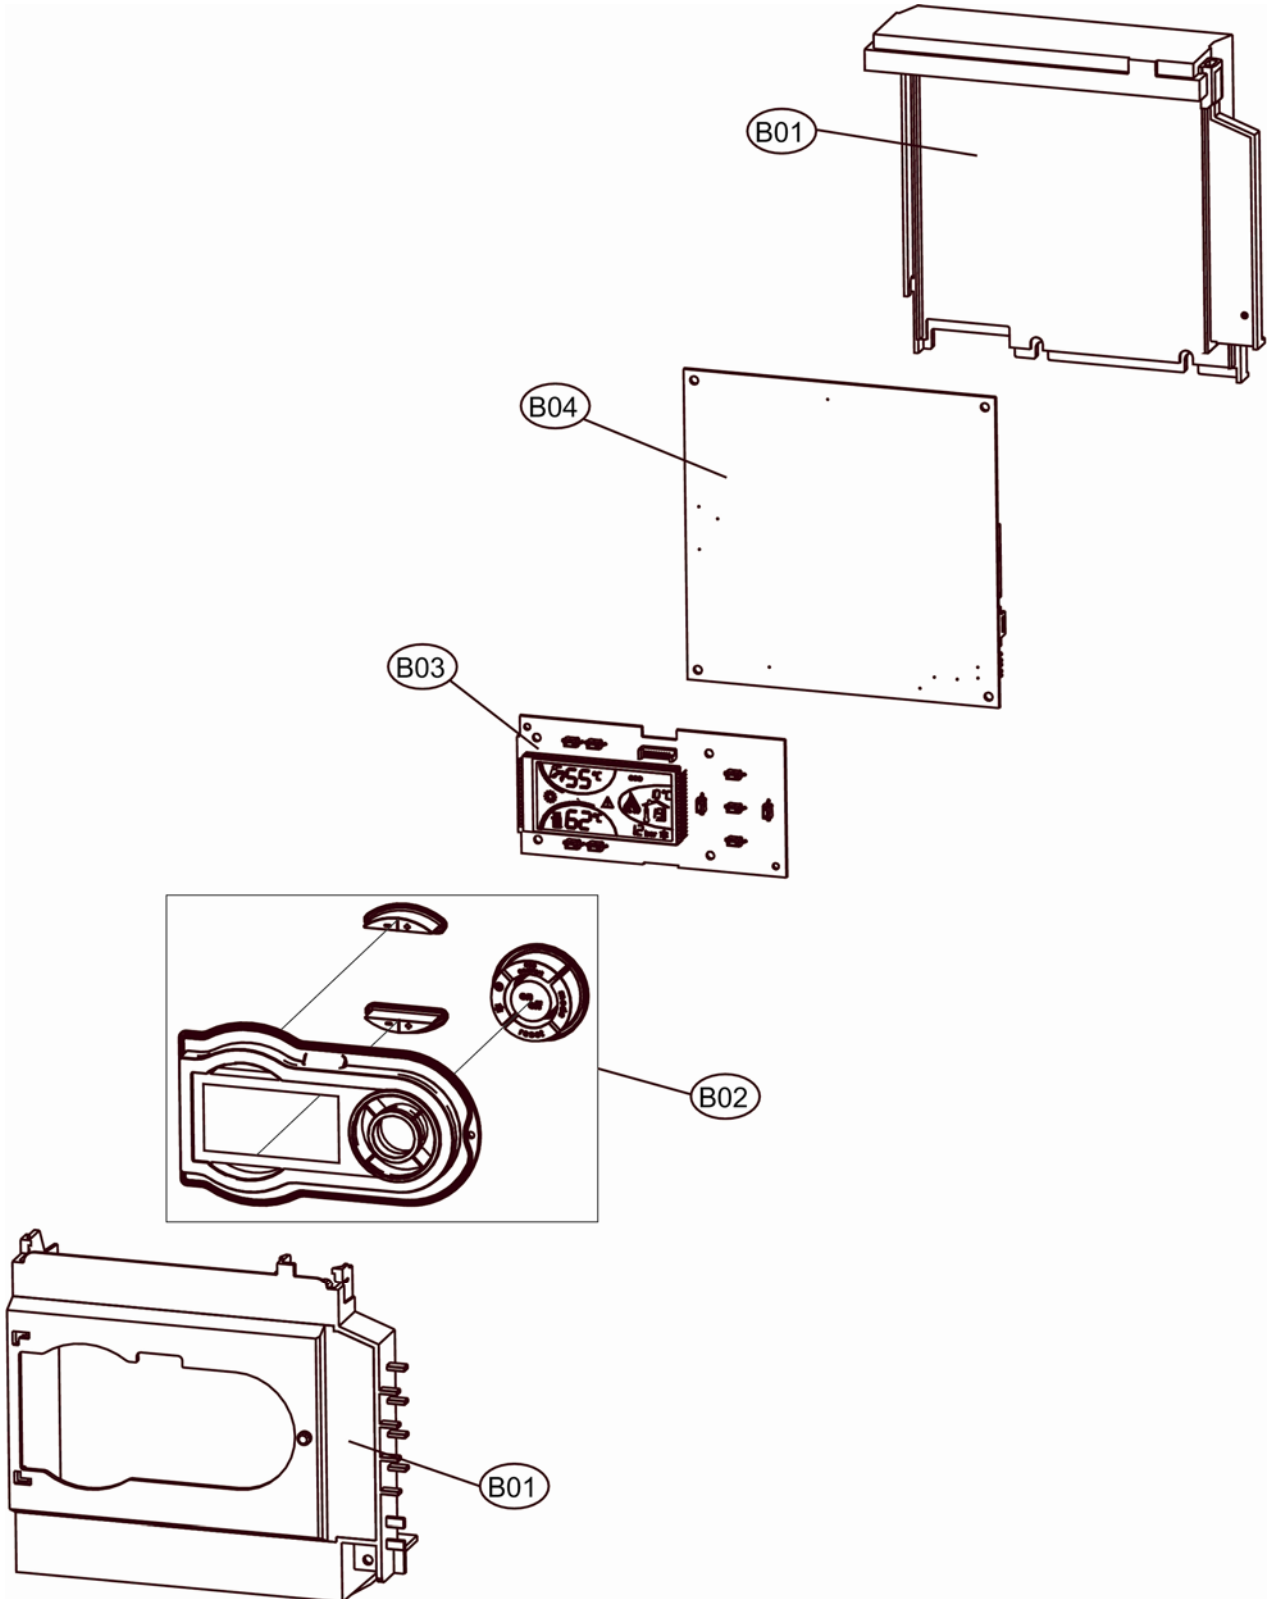

DIVAtop 60 F32