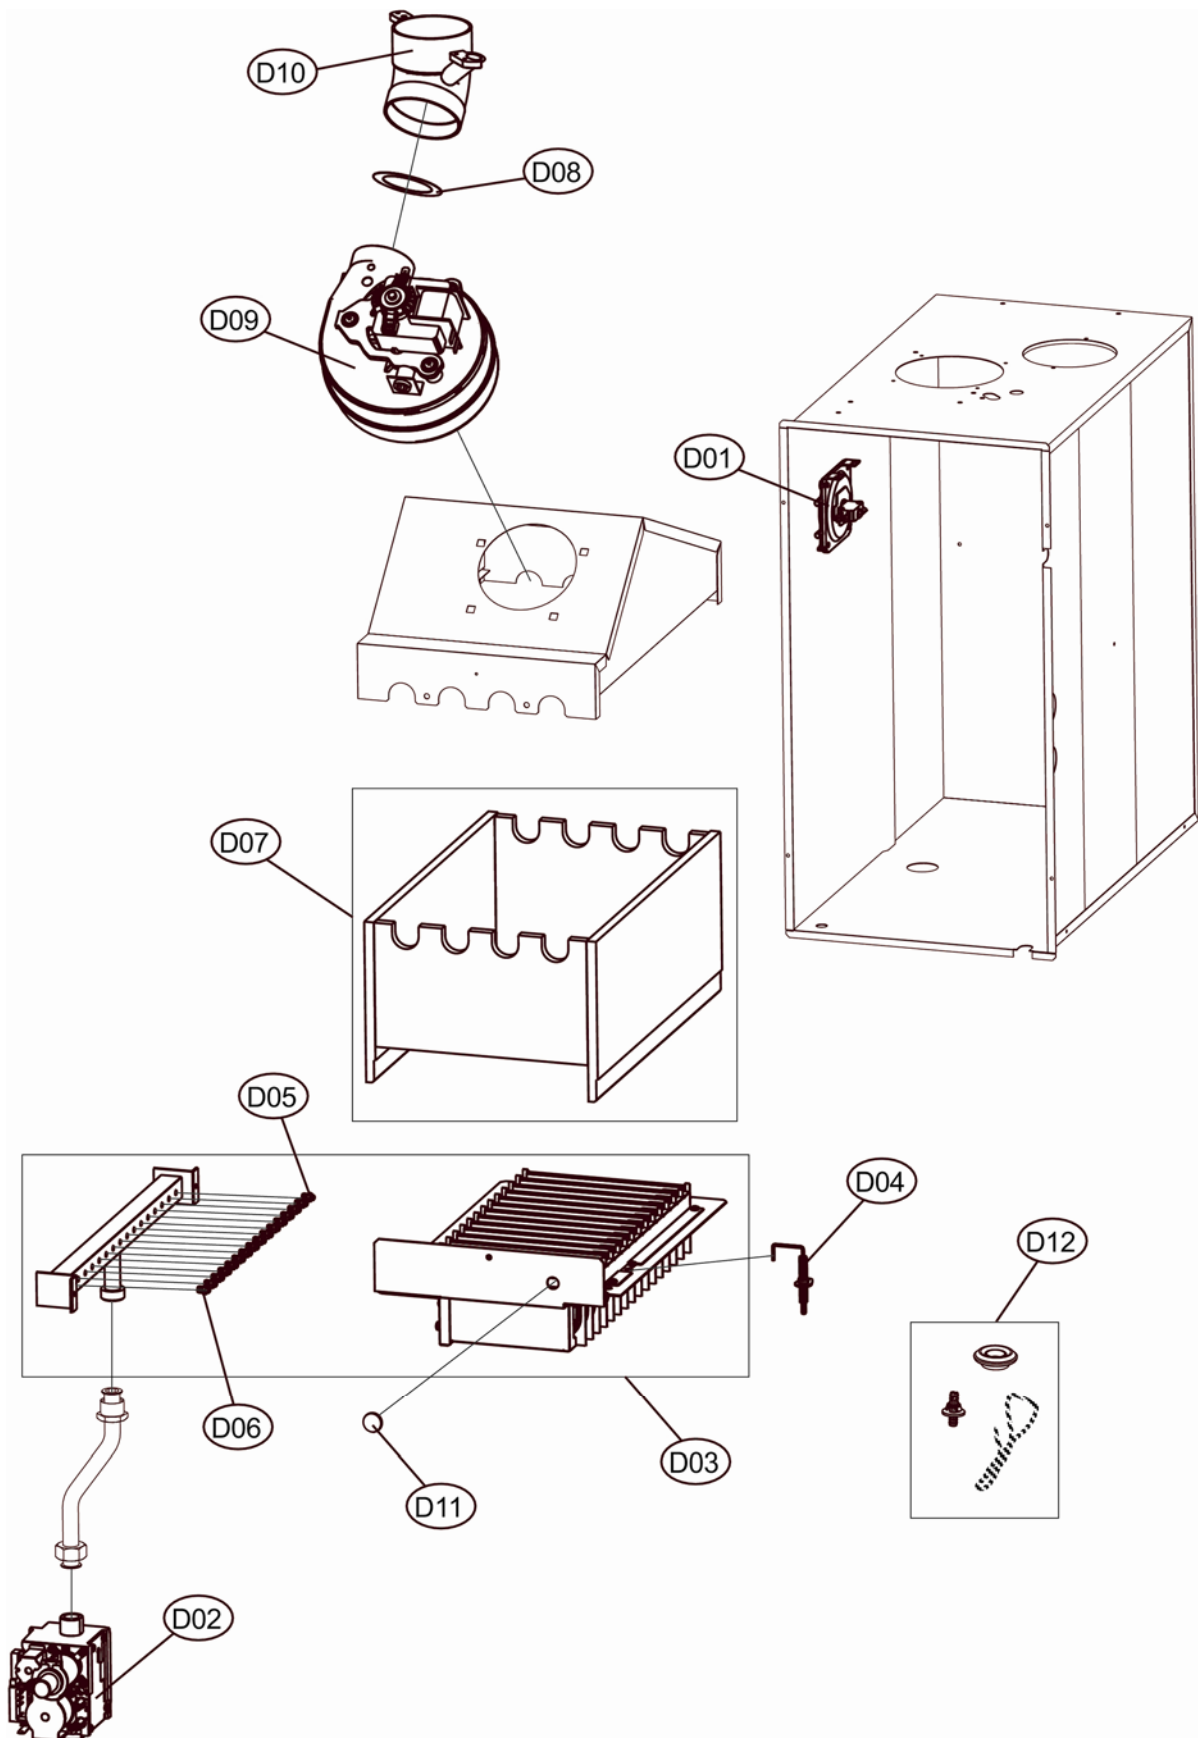

DIVAtop 60 F32

DIVAtop 60 F32

DIVAtop 60 F32

DIVAtop 60 F32

DIVAtop 60 F32

LISTA PEZZI

POS.	CODICE	DESC.	QT.
A01	39832950	KIT FIANCO REV. (3110E780)	1.000
A02	39832960	KIT PANNELLO A."Fol"(3110C510)	1.000
B01	39820380	KIT SCATOLA EL."FOL"(35012290)	1.000
B02	39820390	KIT PORTASCHEDA (35011950)	1.000
B03	39820410	KIT SCHEDA EL.DSP05 (38321600)	1.000
B04	39828411	KIT CENTRALINA EL. (36508461)	1.000
C01	39819810	KIT PACCO LAM. (37404180)	1.000
C02	39819550	KIT SONDA TEMP. (36200730)	1.000
C03	39808560	KIT SONDA BOILER (36200560)	1.000
C04	39817790	KIT BOILER 60Lt. (37704810)	1.000
C05	39808060	KIT ANODO MAGN. (39400420)	1.000
C06	39808990	KIT 2 VALV.RITEGNO (36900090)	1.000
C07	39818200	KIT VASO ESP.2Lt. (36800480)	1.000
C08	39810050	KIT VASO ESP.10Lt. (36802800)	1.000
C09	39810320	KIT RUBIN.SCARICO (36901630)	1.000
C10	39809750	KIT IDROM.ATT.1/4" (36400390)	1.000
C11	39809470	KIT TRASDUTTORE (36400380)	1.000
C12	39817820	KIT POMPA (36601900)	1.000
C13	39811270	KIT VALV.RIT.3/4" (36901970)	1.000
C14	39810360	KIT RUB.3/8" Tp.4452(36901940)	1.000
C15	39809950	KIT VALV.SIC.9bar (36900460)	1.000
C16	39808980	KIT RUB.3/8" Tp.5014(36901470)	1.000
C17	39809010	KIT RUBIN.1/2" (36900700)	1.000
C18	39800130	KIT VALV.SIC.MF1/2" (36900660)	1.000
D01	39817510	KIT PRESS.DIFF.ARIA (36402050)	1.000
D02	39817850	KIT VALV.GAS (36800420)	1.000
D03	39815680	KIT BRUC.16R.m. (3840C910)	1.000
D04	39812170	KIT ELETTRODO ACC. (36702581)	1.000
D05	39817970	KIT 16 UG.1,30 (EL) (34009741)	1.000
D06	39817980	KIT 16 UG.0,77 (EL) (34009651)	1.000
D07	39810040	KIT ISOL.C.COMB. (mod.30 BOIL)	1.000
D08	39819470	KIT DIAFR.FUMI Di.45-47-50	1.000
D09	39818021	KIT VENTIL. (36601872)	1.000
D10	39817990	KIT CURVA USC.FUMI (33301610)	1.000
D11	39820480	KIT SPIA (35102690-35102350)	1.000
D12	39818000	KIT GUARN.+PRESA ARIA Sr.B6F0	1.000