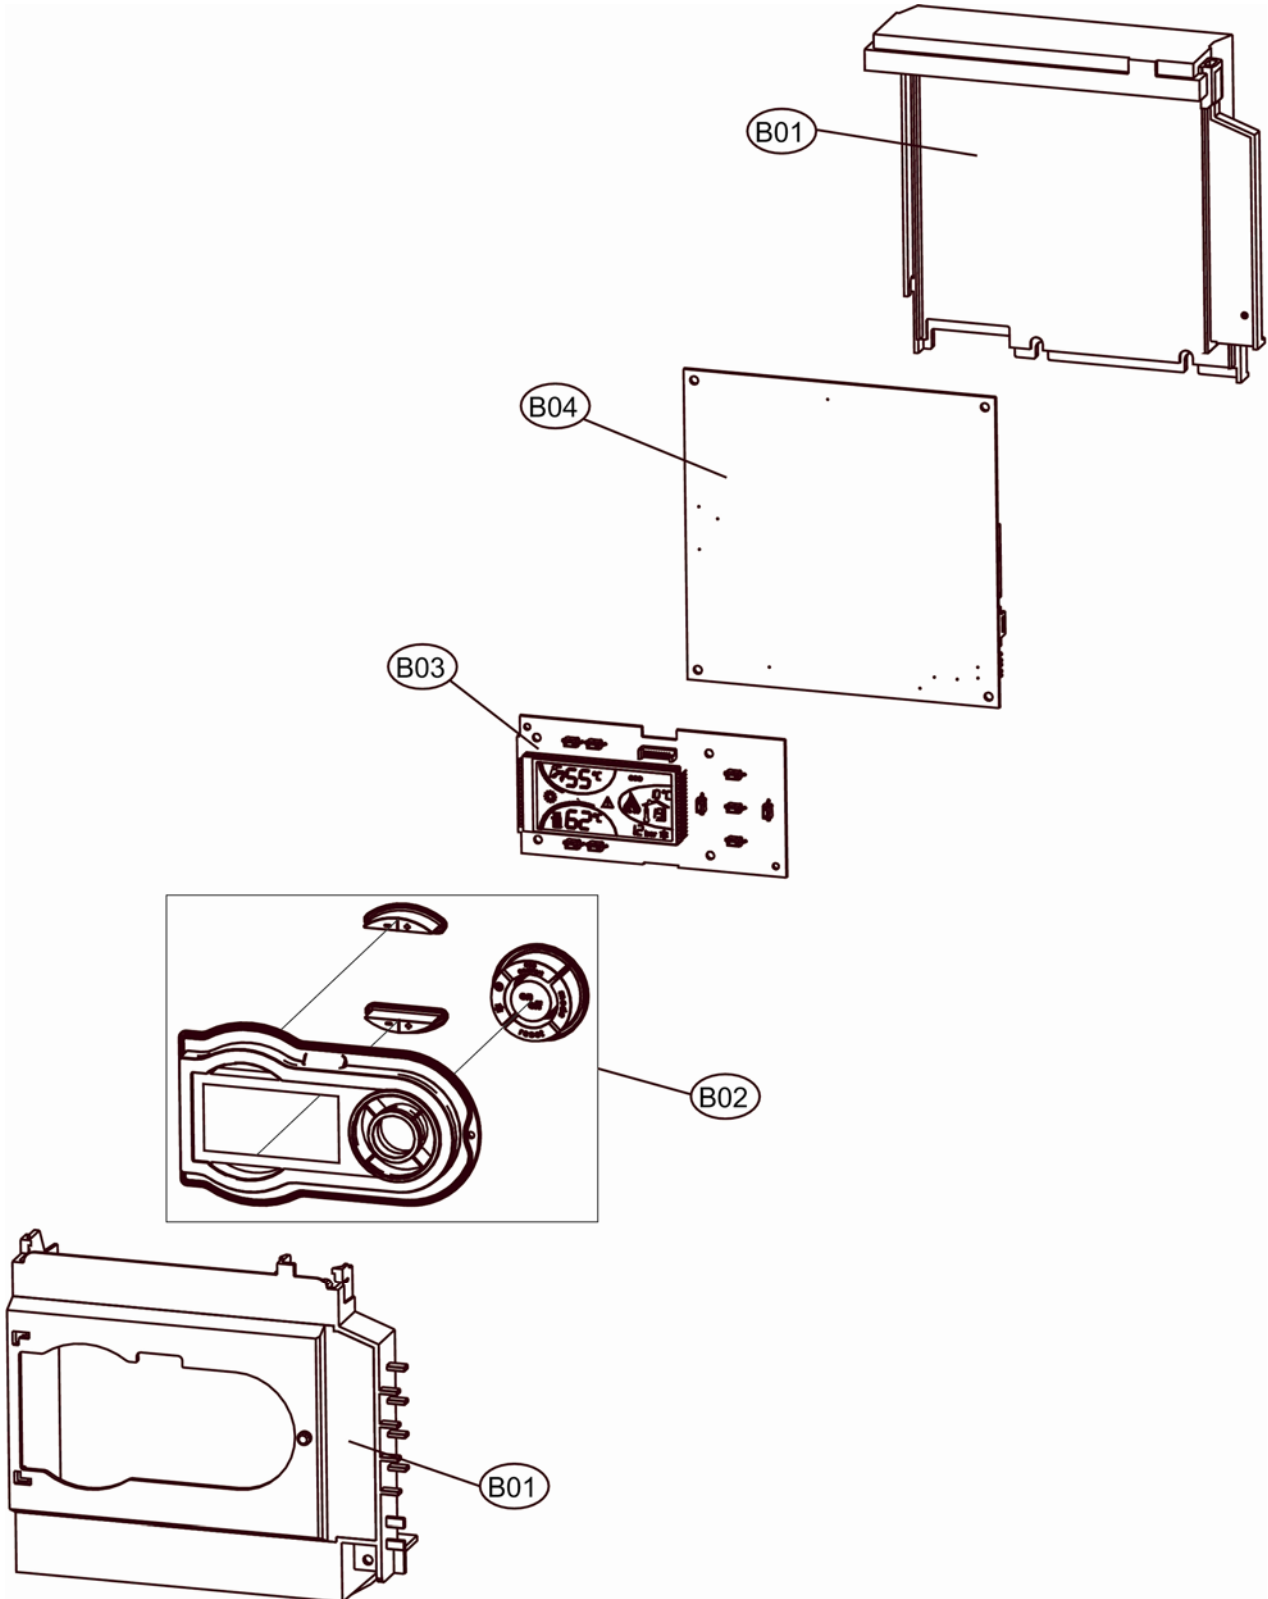

DIVAtop 60 F24