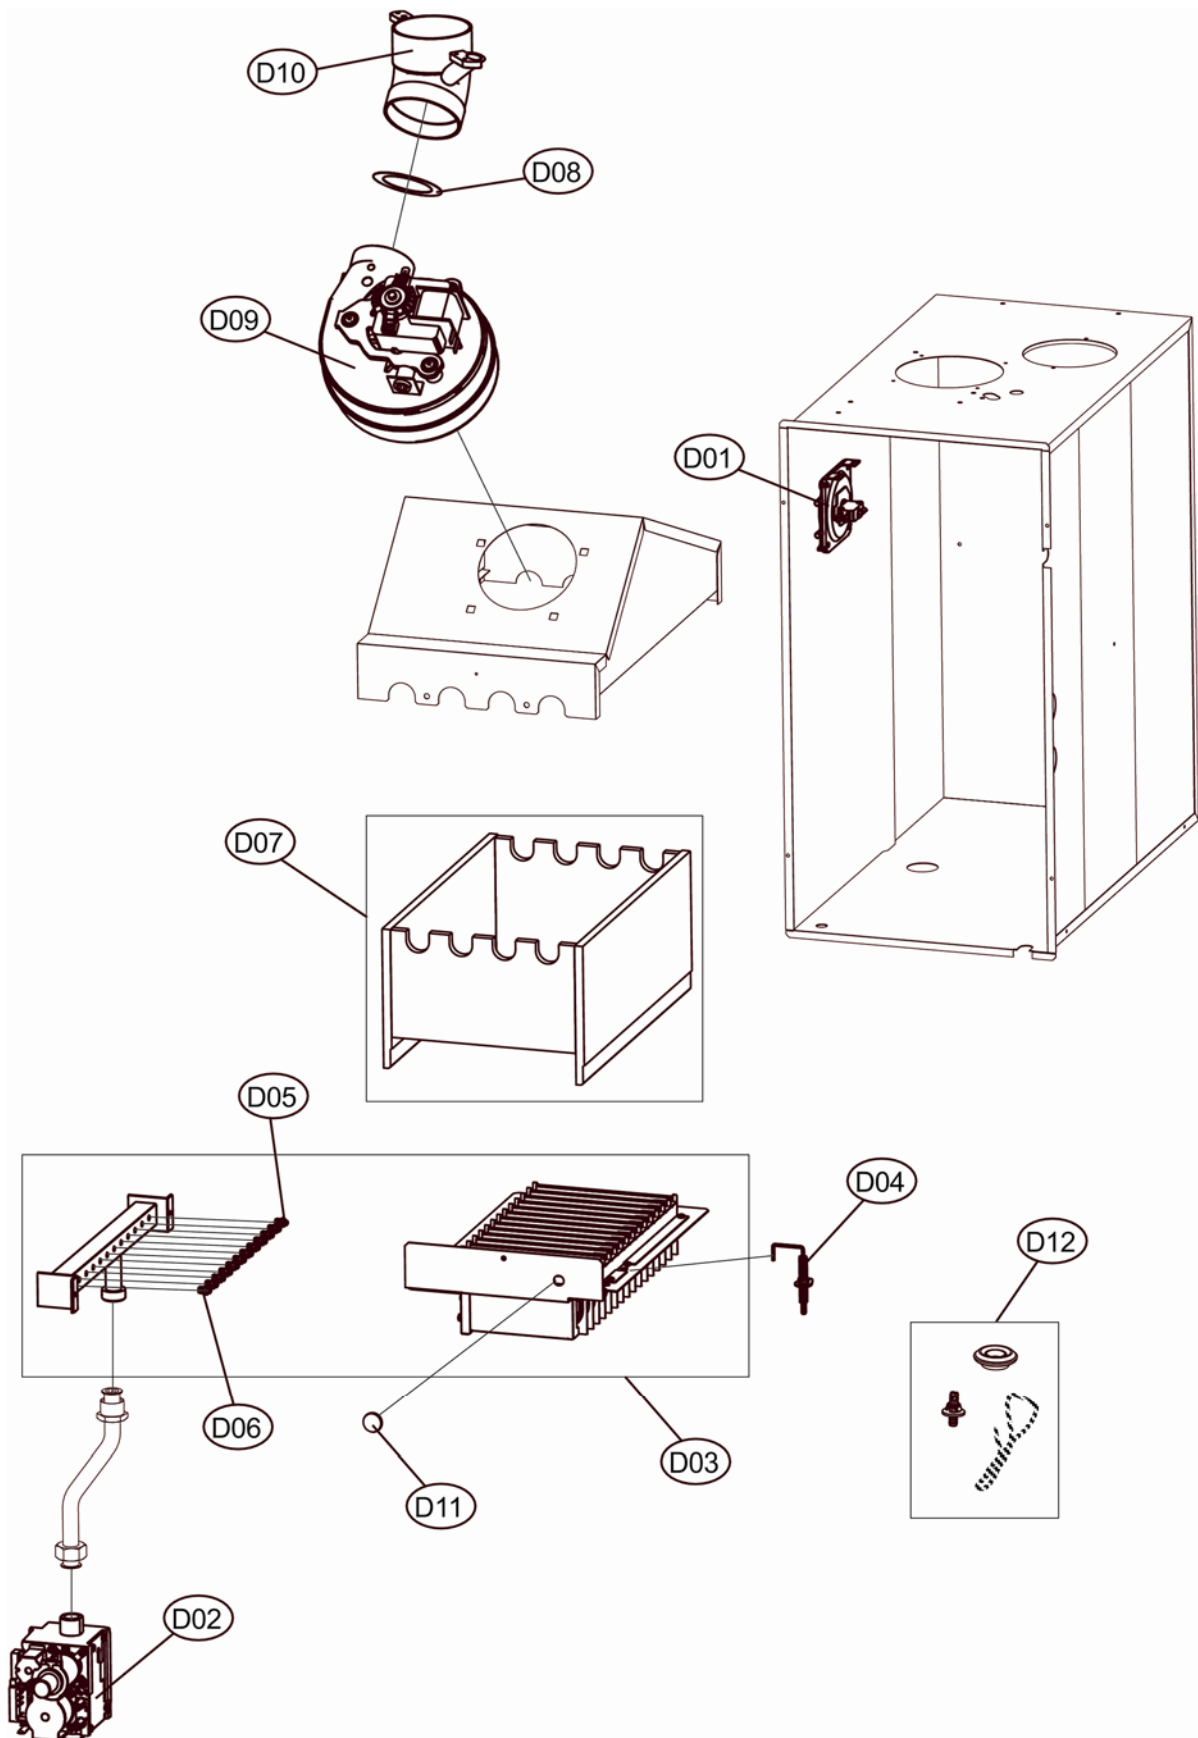

DIVAtop 60 F24

DIVAtop 60 F24

DIVAtop 60 F24

DIVAtop 60 F24

DIVAtop 60 F24

LISTA PEZZI

POS.	CODICE	DESC.	QT.
A01	39832950	KIT FIANCO REV. (3110E780)	1.000
A02	39832960	KIT PANNELLO A."Fol"(3110C510)	1.000
B01	39820380	KIT SCATOLA EL."FOL"(35012290)	1.000
B02	39820390	KIT PORTASCHEDA (35011950)	1.000
B03	39820410	KIT SCHEDA EL.DSP05 (38321600)	1.000
B04	39828411	KIT CENTRALINA EL. (36508461)	1.000
C01	39819750	KIT PACCO LAM. (37404170)	1.000
C02	39819550	KIT SONDA TEMP. (36200730)	1.000
C03	39808560	KIT SONDA BOILER (36200560)	1.000
C04	39817790	KIT BOILER 60Lt. (37704810)	1.000
C05	39808060	KIT ANODO MAGN. (39400420)	1.000
C06	39808990	KIT 2 VALV.RITEGNO (36900090)	1.000
C07	39818200	KIT VASO ESP.2Lt. (36800480)	1.000
C08	39817830	KIT VASO ESP.8Lt. (36800450)	1.000
C09	39810320	KIT RUBIN.SCARICO (36901630)	1.000
C10	39809750	KIT IDROM.ATT.1/4" (36400390)	1.000
C11	39809470	KIT TRASDUTTORE (36400380)	1.000
C12	39817820	KIT POMPA (36601900)	1.000
C13	39811270	KIT VALV.RIT.3/4" (36901970)	1.000
C14	39810360	KIT RUB.3/8" Tp.4452(36901940)	1.000
C15	39809950	KIT VALV.SIC.9bar (36900460)	1.000
C16	39808980	KIT RUB.3/8" Tp.5014(36901470)	1.000
C17	39809010	KIT RUBIN.1/2" (36900700)	1.000
C18	39800130	KIT VALV.SIC.MF1/2" (36900660)	1.000
D01	39817510	KIT PRESS.DIFF.ARIA (36402050)	1.000
D02	39817850	KIT VALV.GAS (36800420)	1.000
D03	39817860	KIT BRUC.12R.m. (3840C820)	1.000
D04	39812170	KIT ELETTRODO ACC. (36702581)	1.000
D05	39805760	KIT 12 UG.ES7 F.1,30 (EL)	1.000
D06	39804780	KIT 12 UG.ES7 F.0,77 (EL)	1.000
D07	39809990	KIT ISOL.C.COMB. (mod.24 BOIL)	1.000
D08	39819460	KIT DIAFR.FUMI Di.43-47	1.000
D09	39817550	KIT VENTIL. (36601851)	1.000
D10	39817990	KIT CURVA USC.FUMI (33301610)	1.000
D11	39820480	KIT SPIA (35102690-35102350)	1.000
D12	39818000	KIT GUARN.+PRESA ARIA Sr.B6F0	1.000