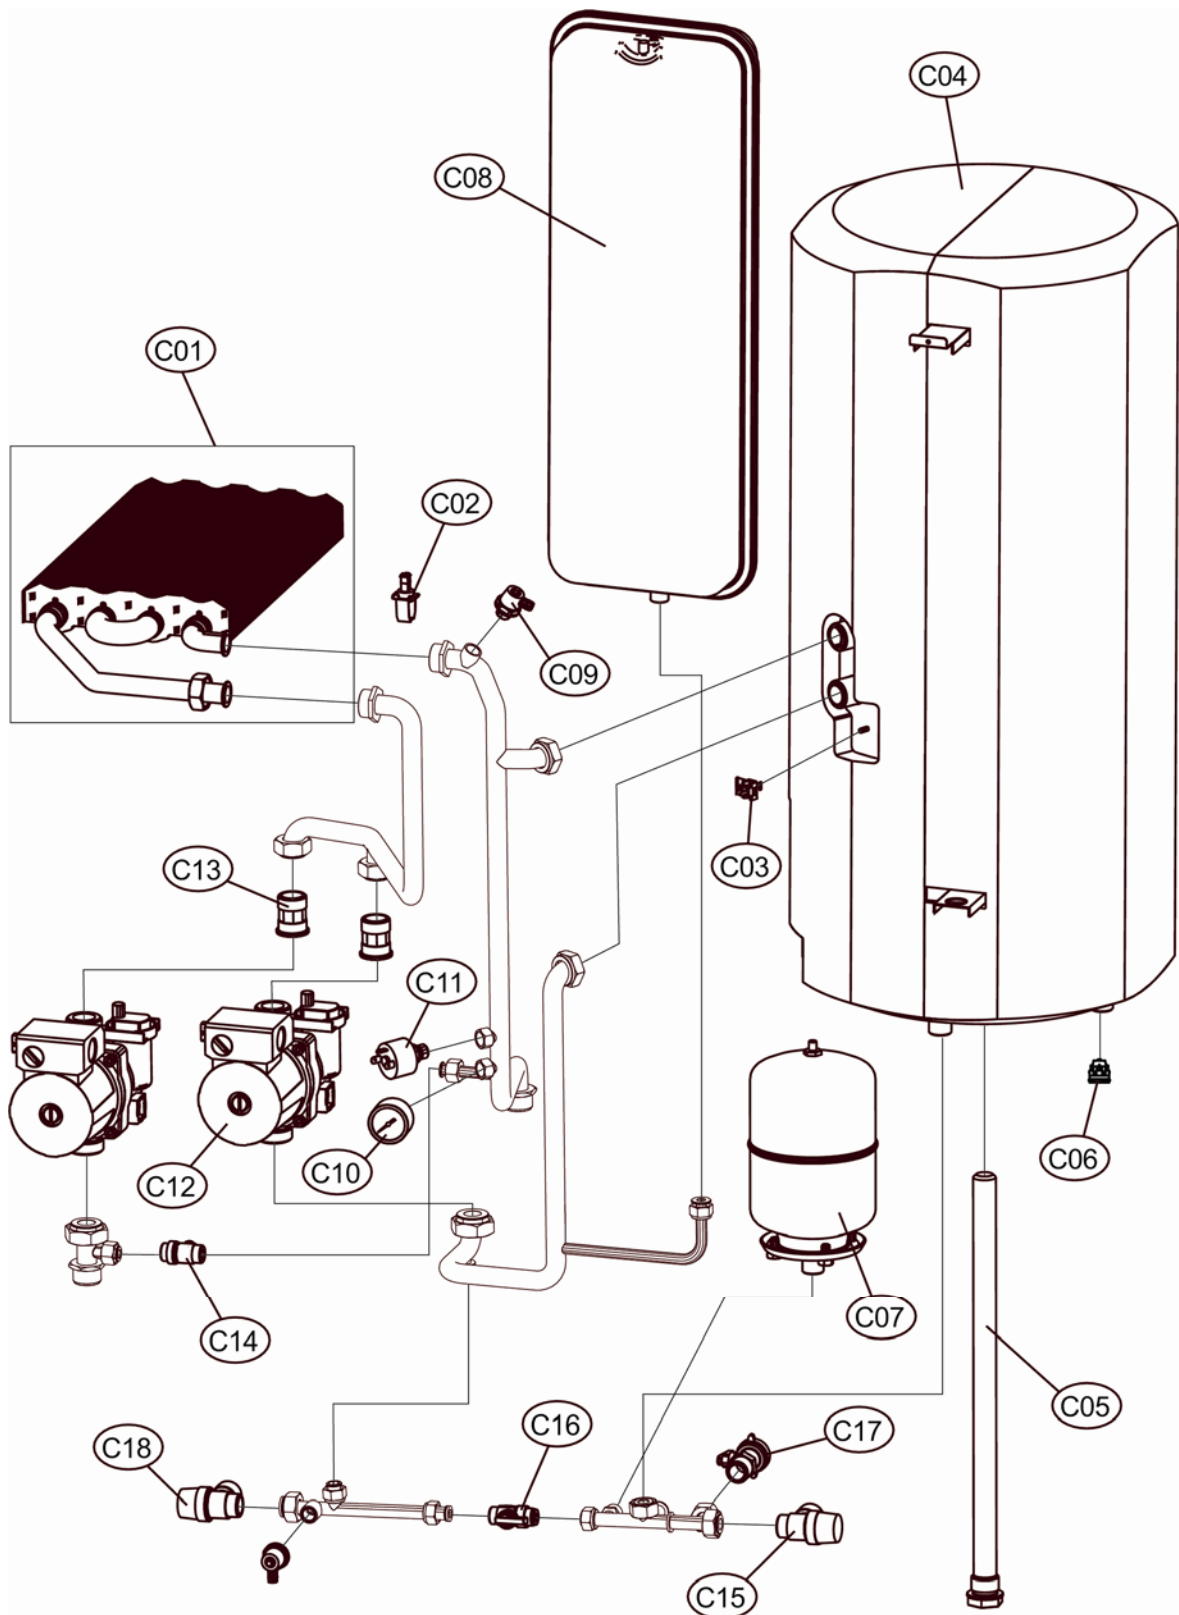

DIVAtop 60 F24

DIVAtop 60 F24

DIVAtop 60 F24

DIVAtop 60 F24

DIVAtop 60 F24

LISTA PEZZI

POS.	CODICE	DESC.	QT.
A01	39832950	KIT FIANCO REV. (3110E780)	1.000
A02	39832960	KIT PANNELLO A."Fol"(3110C510)	1.000
B01	39820380	KIT SCATOLA EL."FOL"(35012290)	1.000
B02	39820390	KIT PORTASCHEDA (35011950)	1.000
B03	39820410	KIT SCHEDA EL.DSP05 (38321600)	1.000
B04	39828411	KIT CENTRALINA EL. (36508461)	1.000
C01	39819750	KIT PACCO LAM. (37404170)	1.000
C02	39819550	KIT SONDA TEMP. (36200730)	1.000
C03	39808560	KIT SONDA BOILER (36200560)	1.000
C04	39817790	KIT BOILER 60Lt. (37704810)	1.000
C05	39808060	KIT ANODO MAGN. (39400420)	1.000
C06	39808990	KIT 2 VALV.RITEGNO (36900090)	1.000
C07	39818200	KIT VASO ESP.2Lt. (36800480)	1.000
C08	39817830	KIT VASO ESP.8Lt. (36800450)	1.000
C09	39810320	KIT RUBIN.SCARICO (36901630)	1.000
C10	39809750	KIT IDROM.ATT.1/4" (36400390)	1.000
C11	39809470	KIT TRASDUTTORE (36400380)	1.000
C12	39817820	KIT POMPA (36601900)	1.000
C13	39811270	KIT VALV.RIT.3/4" (36901970)	1.000
C14	39810360	KIT RUB.3/8" Tp.4452(36901940)	1.000
C15	39809950	KIT VALV.SIC.9bar (36900460)	1.000
C16	39808980	KIT RUB.3/8" Tp.5014(36901470)	1.000
C17	39809010	KIT RUBIN.1/2" (36900700)	1.000
C18	39800130	KIT VALV.SIC.MF1/2" (36900660)	1.000
D01	39817510	KIT PRESS.DIFF.ARIA (36402050)	1.000
D02	39817850	KIT VALV.GAS (36800420)	1.000
D03	39817860	KIT BRUC.12R.m. (3840C820)	1.000
D04	39812170	KIT ELETTRODO ACC. (36702581)	1.000
D05	39805760	KIT 12 UG.ES7 F.1,30 (EL)	1.000
D06	39804780	KIT 12 UG.ES7 F.0,77 (EL)	1.000
D07	39809990	KIT ISOL.C.COMB. (mod.24 BOIL)	1.000
D08	39819460	KIT DIAFR.FUMI Di.43-47	1.000
D09	39817550	KIT VENTIL. (36601851)	1.000
D10	39817990	KIT CURVA USC.FUMI (33301610)	1.000
D11	39820480	KIT SPIA (35102690-35102350)	1.000
D12	39818000	KIT GUARN.+PRESA ARIA Sr.B6F0	1.000