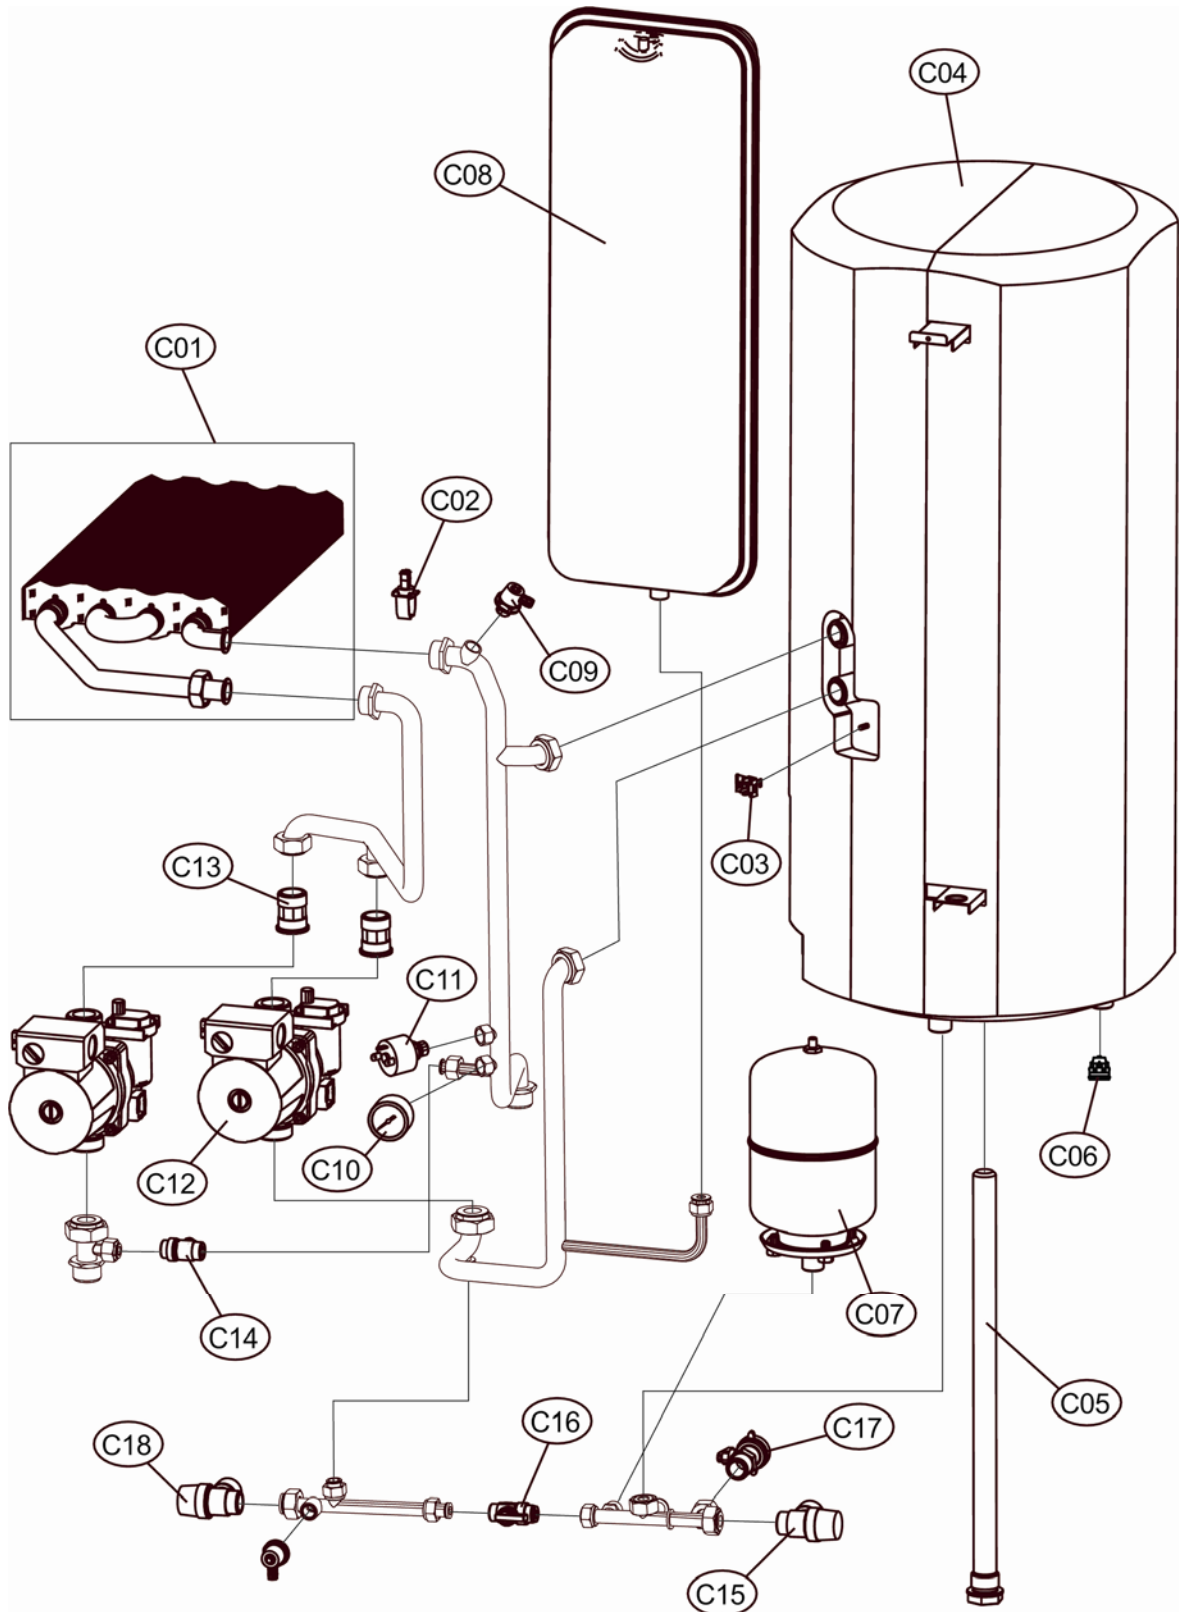

Lista Pezzi / Spare Parts / Ersatzteile
List Onderdelen / Liste Pieces Detaches / Lista Piezas De Repuesto

DIVAtop 60 C32

CODICE	EDIZIONE	MERCATO
30K0571001	01/07/2008	IT

Lista Pezzi / Spare Parts / Ersatzteile
List Onderdelen / Liste Pieces Detaches / Lista Piezas De Repuesto

DIVAtop 60 C32

DIVAtop 60 C32

DIVAtop 60 C32

DIVAtop 60 C32

DIVAtop 60 C32

LISTA PEZZI

POS.	CODICE	DESC.	QT.
A01	39832950	KIT FIANCO REV. (3110E780)	1.000
A02	39832960	KIT PANNELLO A."Fol"(3110C510)	1.000
B01	39820380	KIT SCATOLA EL."FOL"(35012290)	1.000
B02	39820390	KIT PORTASCHEDA (35011950)	1.000
B03	39820410	KIT SCHEDA EL.DSP05 (38321600)	1.000
B04	39828411	KIT CENTRALINA EL. (36508461)	1.000
C01	39819810	KIT PACCO LAM. (37404180)	1.000
C02	39819550	KIT SONDA TEMP. (36200730)	1.000
C03	39808560	KIT SONDA BOILER (36200560)	1.000
C04	39817790	KIT BOILER 60Lt. (37704810)	1.000
C05	39808060	KIT ANODO MAGN. (39400420)	1.000
C06	39808990	KIT 2 VALV.RITEGNO (36900090)	1.000
C07	39818200	KIT VASO ESP.2Lt. (36800480)	1.000
C08	39810050	KIT VASO ESP.10Lt. (36802800)	1.000
C09	39810320	KIT RUBIN.SCARICO (36901630)	1.000
C10	39809750	KIT IDROM.ATT.1/4" (36400390)	1.000
C11	39809470	KIT TRASDUTTORE (36400380)	1.000
C12	39817820	KIT POMPA (36601900)	1.000
C13	39811270	KIT VALV.RIT.3/4" (36901970)	1.000
C14	39810360	KIT RUB.3/8" Tp.4452(36901940)	1.000
C15	39809950	KIT VALV.SIC.9bar (36900460)	1.000
C16	39808980	KIT RUB.3/8" Tp.5014(36901470)	1.000
C17	39809010	KIT RUBIN.1/2" (36900700)	1.000
C18	39800130	KIT VALV.SIC.MF1/2" (36900660)	1.000
D01	39807510	KIT TST.FUMI COMPL. (38318560)	1.000
D02	39817850	KIT VALV.GAS (36800420)	1.000
D03	39815680	KIT BRUC.16R.m. (3840C910)	1.000
D04	39812170	KIT ELETTRODO ACC. (36702581)	1.000
D05	39817970	KIT 16 UG.1,30 (EL) (34009741)	1.000
D06	39817980	KIT 16 UG.0,77 (EL) (34009651)	1.000
D07	39810040	KIT ISOL.C.COMB. (mod.30 BOIL)	1.000