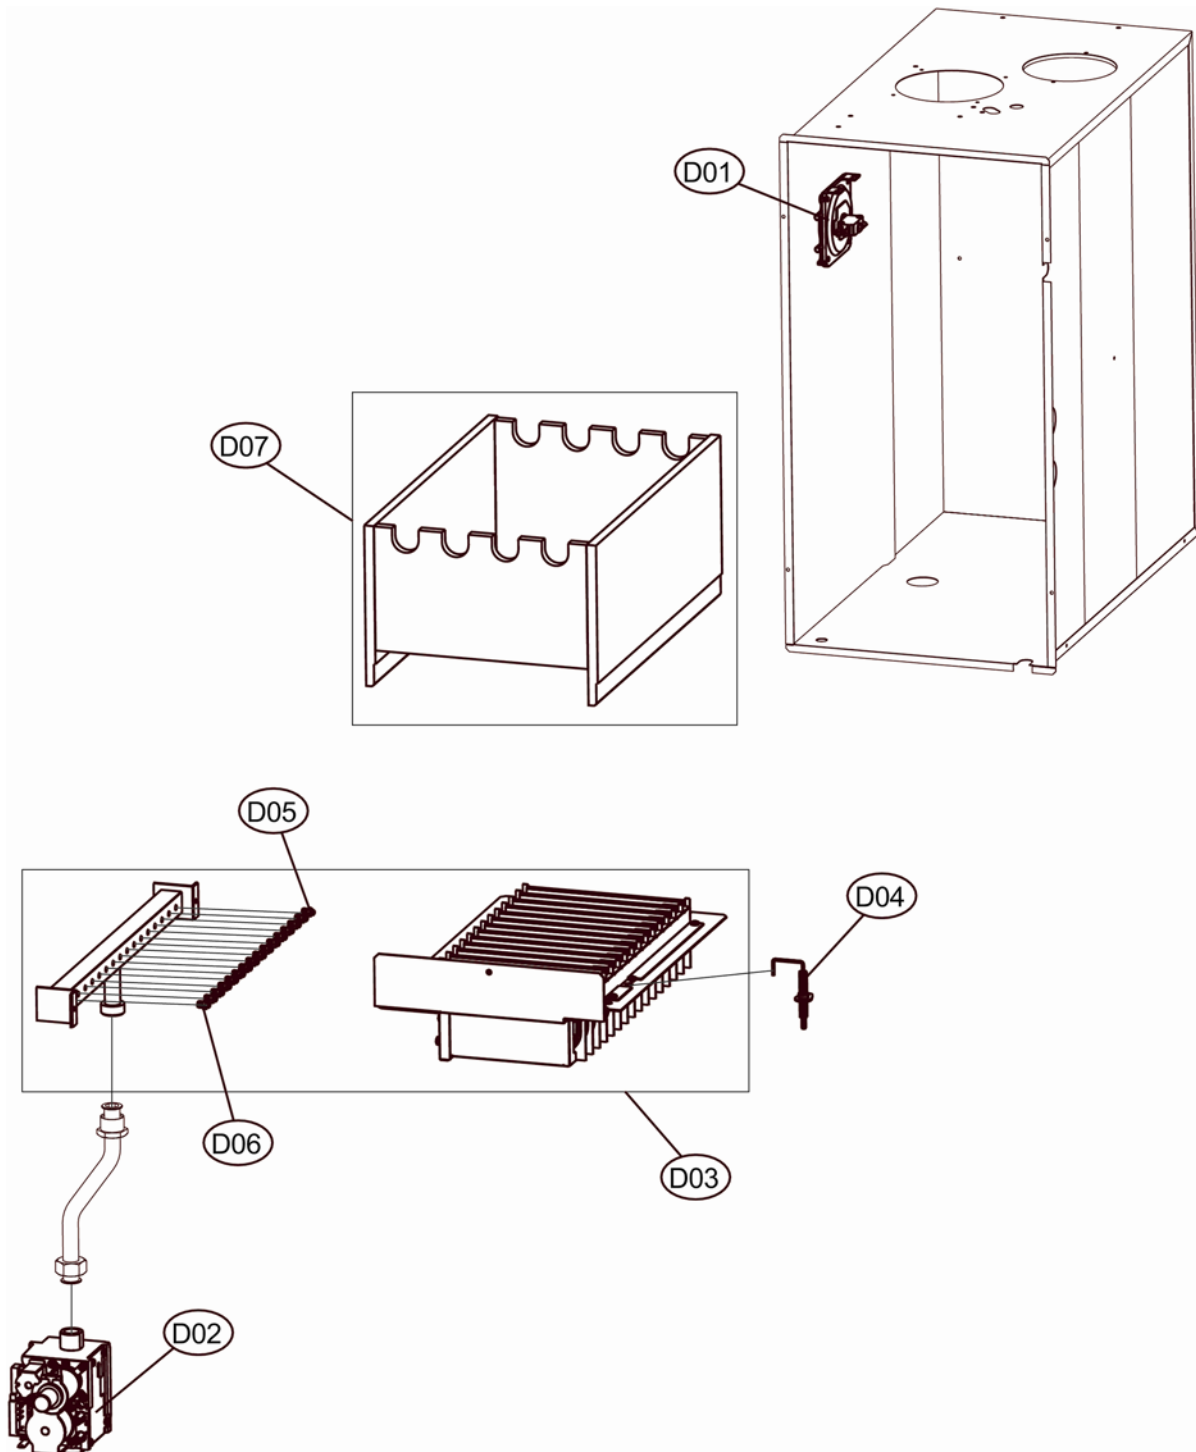

Lista Pezzi / Spare Parts / Ersatzteile
List Onderdelen / Liste Pieces Detaches / Lista Piezas De Repuesto

DIVAtop 60 C32

CODICE	EDIZIONE	MERCATO
30K0571001	01/07/2008	IT

Lista Pezzi / Spare Parts / Ersatzteile
List Onderdelen / Liste Pieces Detaches / Lista Piezas De Repuesto

DIVAtop 60 C32

DIVAtop 60 C32

DIVAtop 60 C32

DIVAtop 60 C32

DIVAtop 60 C32

LISTA PEZZI

POS.	CODICE	DESC.	QT.
A01	39832950	KIT FIANCO REV. (3110E780)	1.000
A02	39832960	KIT PANNELLO A."Fol"(3110C510)	1.000
B01	39820380	KIT SCATOLA EL."FOL"(35012290)	1.000
B02	39820390	KIT PORTASCHEDA (35011950)	1.000
B03	39820410	KIT SCHEDA EL.DSP05 (38321600)	1.000
B04	39828411	KIT CENTRALINA EL. (36508461)	1.000
C01	39819810	KIT PACCO LAM. (37404180)	1.000
C02	39819550	KIT SONDA TEMP. (36200730)	1.000
C03	39808560	KIT SONDA BOILER (36200560)	1.000
C04	39817790	KIT BOILER 60Lt. (37704810)	1.000
C05	39808060	KIT ANODO MAGN. (39400420)	1.000
C06	39808990	KIT 2 VALV.RITEGNO (36900090)	1.000
C07	39818200	KIT VASO ESP.2Lt. (36800480)	1.000
C08	39810050	KIT VASO ESP.10Lt. (36802800)	1.000
C09	39810320	KIT RUBIN.SCARICO (36901630)	1.000
C10	39809750	KIT IDROM.ATT.1/4" (36400390)	1.000
C11	39809470	KIT TRASDUTTORE (36400380)	1.000
C12	39817820	KIT POMPA (36601900)	1.000
C13	39811270	KIT VALV.RIT.3/4" (36901970)	1.000
C14	39810360	KIT RUB.3/8" Tp.4452(36901940)	1.000
C15	39809950	KIT VALV.SIC.9bar (36900460)	1.000
C16	39808980	KIT RUB.3/8" Tp.5014(36901470)	1.000
C17	39809010	KIT RUBIN.1/2" (36900700)	1.000
C18	39800130	KIT VALV.SIC.MF1/2" (36900660)	1.000
D01	39807510	KIT TST.FUMI COMPL. (38318560)	1.000
D02	39817850	KIT VALV.GAS (36800420)	1.000
D03	39815680	KIT BRUC.16R.m. (3840C910)	1.000
D04	39812170	KIT ELETTRODO ACC. (36702581)	1.000
D05	39817970	KIT 16 UG.1,30 (EL) (34009741)	1.000
D06	39817980	KIT 16 UG.0,77 (EL) (34009651)	1.000
D07	39810040	KIT ISOL.C.COMB. (mod.30 BOIL)	1.000