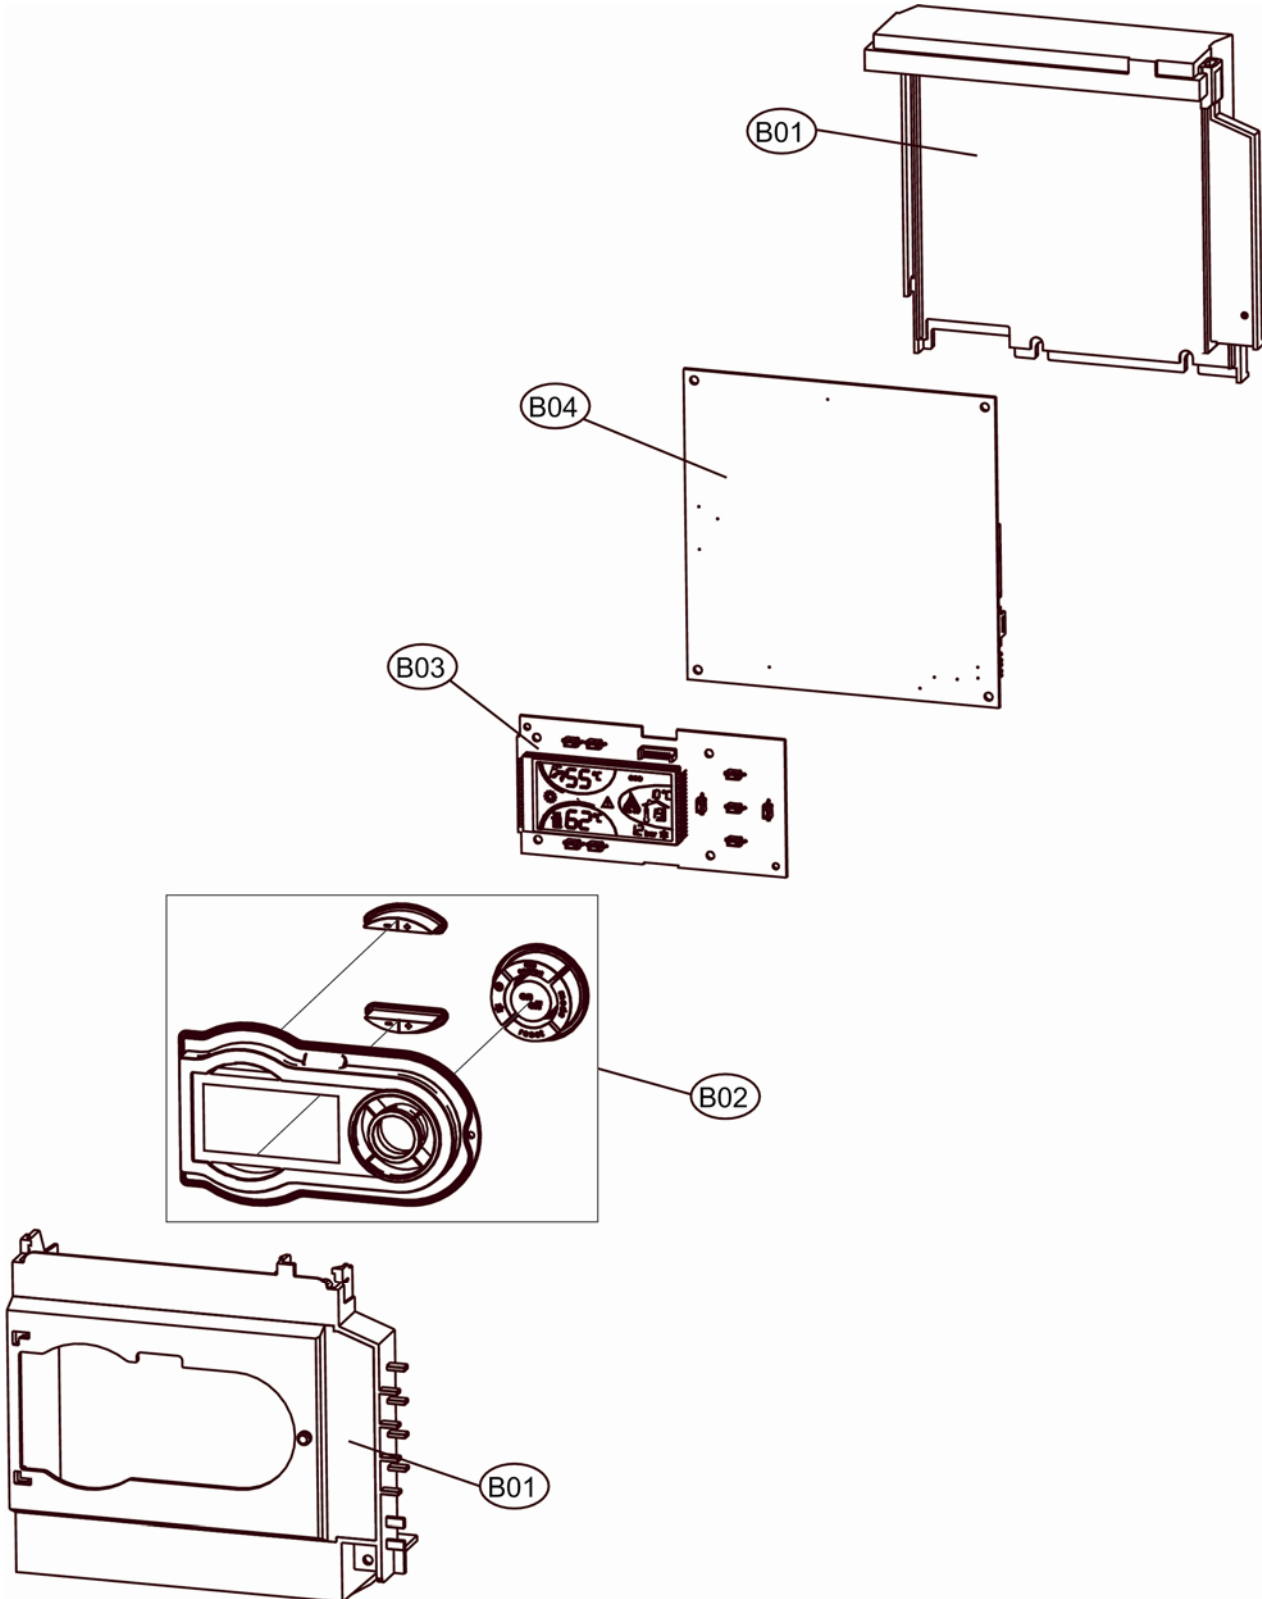

Lista Pezzi / Spare Parts / Ersatzteile
List Onderdelen / Liste Pieces Detaches / Lista Piezas De Repuesto

DIVAtop 60 C32

CODICE	EDIZIONE	MERCATO
30K0571001	01/07/2008	IT

Lista Pezzi / Spare Parts / Ersatzteile
List Onderdelen / Liste Pieces Detaches / Lista Piezas De Repuesto

DIVAtop 60 C32

DIVAtop 60 C32

DIVAtop 60 C32

DIVAtop 60 C32

DIVAtop 60 C32

LISTA PEZZI

POS.	CODICE	DESC.	QT.
A01	39832950	KIT FIANCO REV. (3110E780)	1.000
A02	39832960	KIT PANNELLO A."Fol"(3110C510)	1.000
B01	39820380	KIT SCATOLA EL."FOL"(35012290)	1.000
B02	39820390	KIT PORTASCHEDA (35011950)	1.000
B03	39820410	KIT SCHEDA EL.DSP05 (38321600)	1.000
B04	39828411	KIT CENTRALINA EL. (36508461)	1.000
C01	39819810	KIT PACCO LAM. (37404180)	1.000
C02	39819550	KIT SONDA TEMP. (36200730)	1.000
C03	39808560	KIT SONDA BOILER (36200560)	1.000
C04	39817790	KIT BOILER 60Lt. (37704810)	1.000
C05	39808060	KIT ANODO MAGN. (39400420)	1.000
C06	39808990	KIT 2 VALV.RITEGNO (36900090)	1.000
C07	39818200	KIT VASO ESP.2Lt. (36800480)	1.000
C08	39810050	KIT VASO ESP.10Lt. (36802800)	1.000
C09	39810320	KIT RUBIN.SCARICO (36901630)	1.000
C10	39809750	KIT IDROM.ATT.1/4" (36400390)	1.000
C11	39809470	KIT TRASDUTTORE (36400380)	1.000
C12	39817820	KIT POMPA (36601900)	1.000
C13	39811270	KIT VALV.RIT.3/4" (36901970)	1.000
C14	39810360	KIT RUB.3/8" Tp.4452(36901940)	1.000
C15	39809950	KIT VALV.SIC.9bar (36900460)	1.000
C16	39808980	KIT RUB.3/8" Tp.5014(36901470)	1.000
C17	39809010	KIT RUBIN.1/2" (36900700)	1.000
C18	39800130	KIT VALV.SIC.MF1/2" (36900660)	1.000
D01	39807510	KIT TST.FUMI COMPL. (38318560)	1.000
D02	39817850	KIT VALV.GAS (36800420)	1.000
D03	39815680	KIT BRUC.16R.m. (3840C910)	1.000
D04	39812170	KIT ELETTRODO ACC. (36702581)	1.000
D05	39817970	KIT 16 UG.1,30 (EL) (34009741)	1.000
D06	39817980	KIT 16 UG.0,77 (EL) (34009651)	1.000
D07	39810040	KIT ISOL.C.COMB. (mod.30 BOIL)	1.000