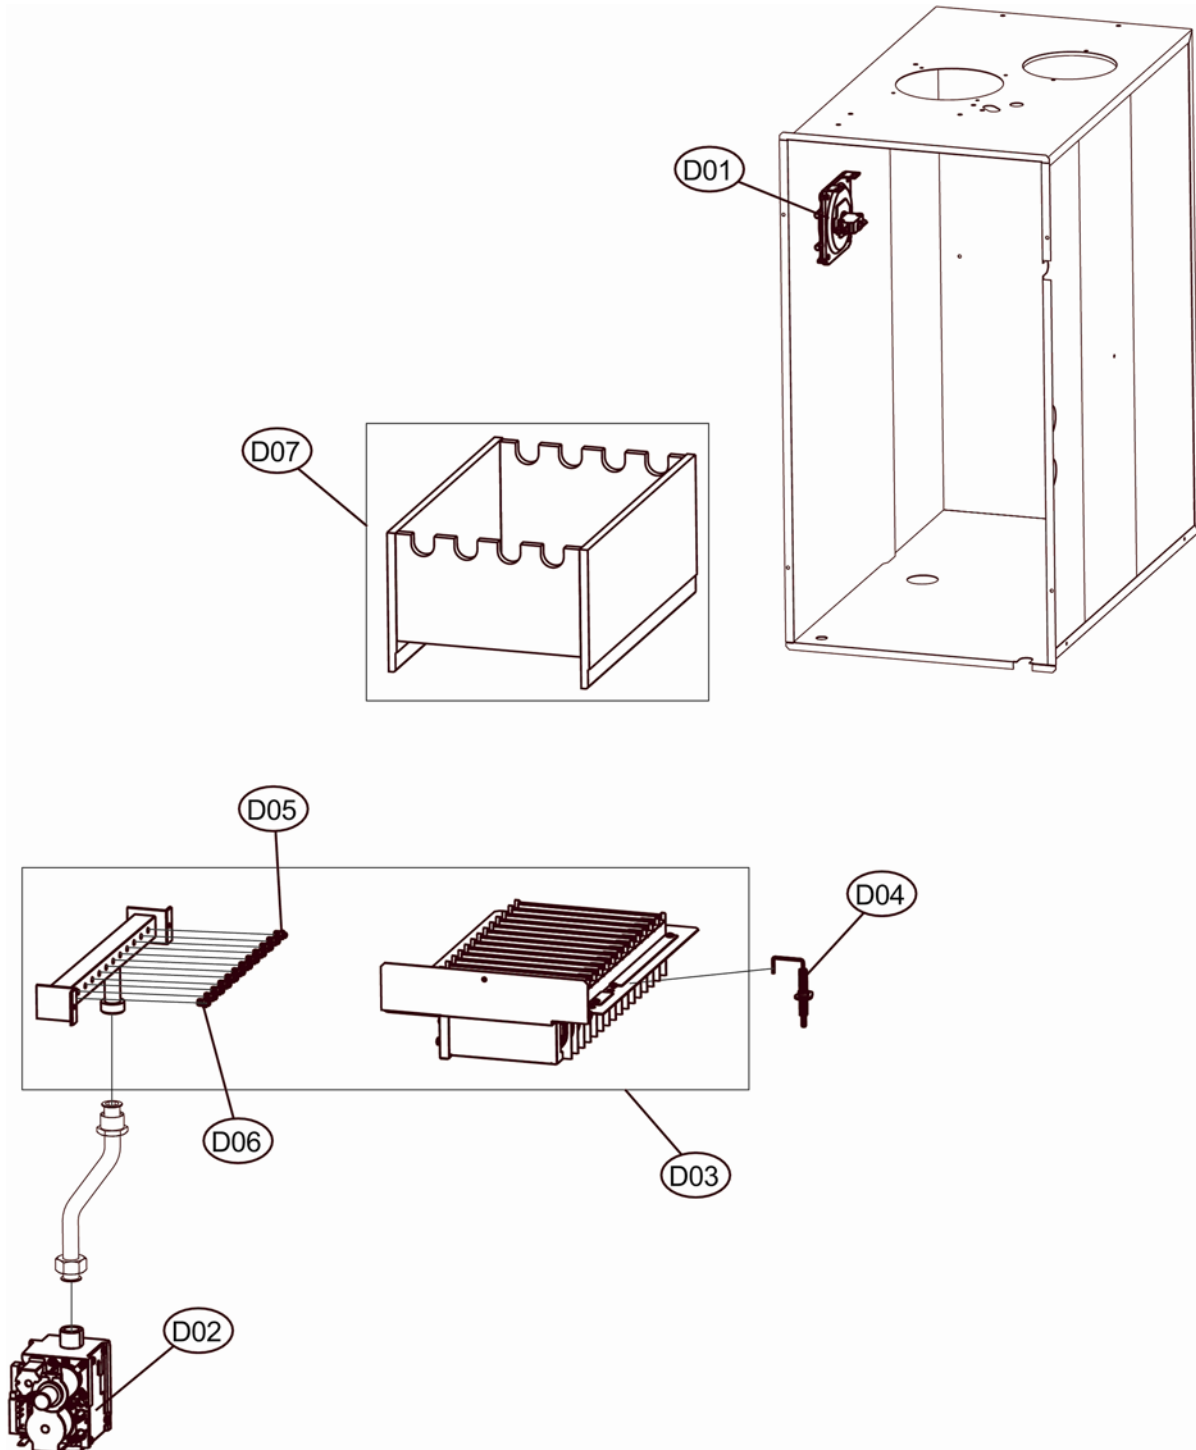

Lista Pezzi / Spare Parts / Ersatzteile
List Onderdelen / Liste Pieces Detaches / Lista Piezas De Repuesto

DIVAtop 60 C24

CODICE	EDIZIONE	MERCATO
30K0570001	01/07/2008	IT

Lista Pezzi / Spare Parts / Ersatzteile
List Onderdelen / Liste Pieces Detaches / Lista Piezas De Repuesto

DIVAtop 60 C24

DIVAtop 60 C24

DIVAtop 60 C24

DIVAtop 60 C24

DIVAtop 60 C24

LISTA PEZZI

POS.	CODICE	DESC.	QT.
A01	39832950	KIT FIANCO REV. (3110E780)	1.000
A02	39832960	KIT PANNELLO A."Fol"(3110C510)	1.000
B01	39820380	KIT SCATOLA EL."FOL"(35012290)	1.000
B02	39820390	KIT PORTASCHEDA (35011950)	1.000
B03	39820410	KIT SCHEDA EL.DSP05 (38321600)	1.000
B04	39828411	KIT CENTRALINA EL. (36508461)	1.000
C01	39819750	KIT PACCO LAM. (37404170)	1.000
C02	39819550	KIT SONDA TEMP. (36200730)	1.000
C03	39808560	KIT SONDA BOILER (36200560)	1.000
C04	39817790	KIT BOILER 60Lt. (37704810)	1.000
C05	39808060	KIT ANODO MAGN. (39400420)	1.000
C06	39808990	KIT 2 VALV.RITEGNO (36900090)	1.000
C07	39818200	KIT VASO ESP.2Lt. (36800480)	1.000
C08	39817830	KIT VASO ESP.8Lt. (36800450)	1.000
C09	39810320	KIT RUBIN.SCARICO (36901630)	1.000
C10	39809750	KIT IDROM.ATT.1/4" (36400390)	1.000
C11	39809470	KIT TRASDUTTORE (36400380)	1.000
C12	39817820	KIT POMPA (36601900)	1.000
C13	39811270	KIT VALV.RIT.3/4" (36901970)	1.000
C14	39810360	KIT RUB.3/8" Tp.4452(36901940)	1.000
C15	39809950	KIT VALV.SIC.9bar (36900460)	1.000
C16	39808980	KIT RUB.3/8" Tp.5014(36901470)	1.000
C17	39809010	KIT RUBIN.1/2" (36900700)	1.000
C18	39800130	KIT VALV.SIC.MF1/2" (36900660)	1.000
D01	39807510	KIT TST.FUMI COMPL. (38318560)	1.000
D02	39817850	KIT VALV.GAS (36800420)	1.000
D03	39817860	KIT BRUC.12R.m. (3840C820)	1.000
D04	39812170	KIT ELETTRODO ACC. (36702581)	1.000
D05	39805760	KIT 12 UG.ES7 F.1,30 (EL)	1.000
D06	39804780	KIT 12 UG.ES7 F.0,77 (EL)	1.000
D07	39809990	KIT ISOL.C.COMB. (mod.24 BOIL)	1.000