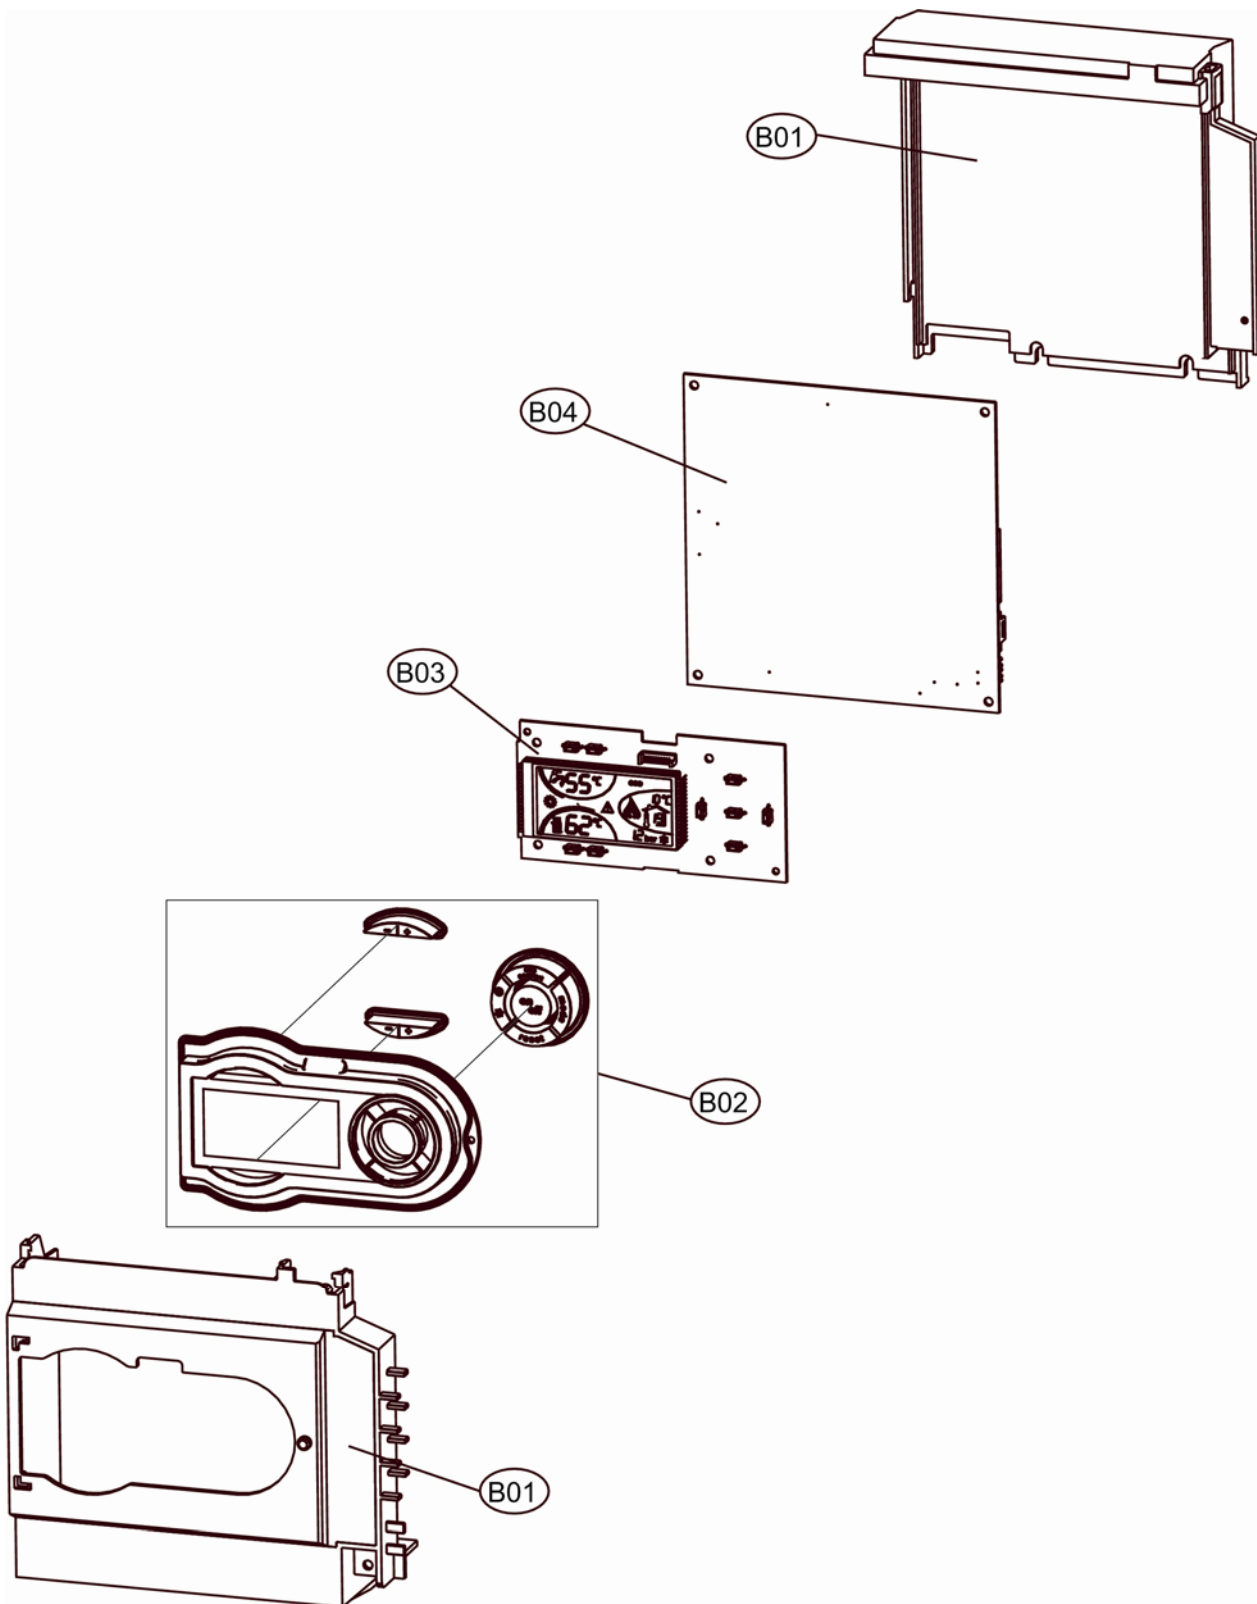

Lista Pezzi / Spare Parts / Ersatzteile
List Onderdelen / Liste Pieces Detaches / Lista Piezas De Repuesto

DIVAtop 60 C24

CODICE	EDIZIONE	MERCATO
30K0570001	01/07/2008	IT

Lista Pezzi / Spare Parts / Ersatzteile
List Onderdelen / Liste Pieces Detaches / Lista Piezas De Repuesto

DIVAtop 60 C24

DIVAtop 60 C24

DIVAtop 60 C24

DIVAtop 60 C24

DIVAtop 60 C24

LISTA PEZZI

POS.	CODICE	DESC.	QT.
A01	39832950	KIT FIANCO REV. (3110E780)	1.000
A02	39832960	KIT PANNELLO A."Fol"(3110C510)	1.000
B01	39820380	KIT SCATOLA EL."FOL"(35012290)	1.000
B02	39820390	KIT PORTASCHEDA (35011950)	1.000
B03	39820410	KIT SCHEDA EL.DSP05 (38321600)	1.000
B04	39828411	KIT CENTRALINA EL. (36508461)	1.000
C01	39819750	KIT PACCO LAM. (37404170)	1.000
C02	39819550	KIT SONDA TEMP. (36200730)	1.000
C03	39808560	KIT SONDA BOILER (36200560)	1.000
C04	39817790	KIT BOILER 60Lt. (37704810)	1.000
C05	39808060	KIT ANODO MAGN. (39400420)	1.000
C06	39808990	KIT 2 VALV.RITEGNO (36900090)	1.000
C07	39818200	KIT VASO ESP.2Lt. (36800480)	1.000
C08	39817830	KIT VASO ESP.8Lt. (36800450)	1.000
C09	39810320	KIT RUBIN.SCARICO (36901630)	1.000
C10	39809750	KIT IDROM.ATT.1/4" (36400390)	1.000
C11	39809470	KIT TRASDUTTORE (36400380)	1.000
C12	39817820	KIT POMPA (36601900)	1.000
C13	39811270	KIT VALV.RIT.3/4" (36901970)	1.000
C14	39810360	KIT RUB.3/8" Tp.4452(36901940)	1.000
C15	39809950	KIT VALV.SIC.9bar (36900460)	1.000
C16	39808980	KIT RUB.3/8" Tp.5014(36901470)	1.000
C17	39809010	KIT RUBIN.1/2" (36900700)	1.000
C18	39800130	KIT VALV.SIC.MF1/2" (36900660)	1.000
D01	39807510	KIT TST.FUMI COMPL. (38318560)	1.000
D02	39817850	KIT VALV.GAS (36800420)	1.000
D03	39817860	KIT BRUC.12R.m. (3840C820)	1.000
D04	39812170	KIT ELETTRODO ACC. (36702581)	1.000
D05	39805760	KIT 12 UG.ES7 F.1,30 (EL)	1.000
D06	39804780	KIT 12 UG.ES7 F.0,77 (EL)	1.000
D07	39809990	KIT ISOL.C.COMB. (mod.24 BOIL)	1.000