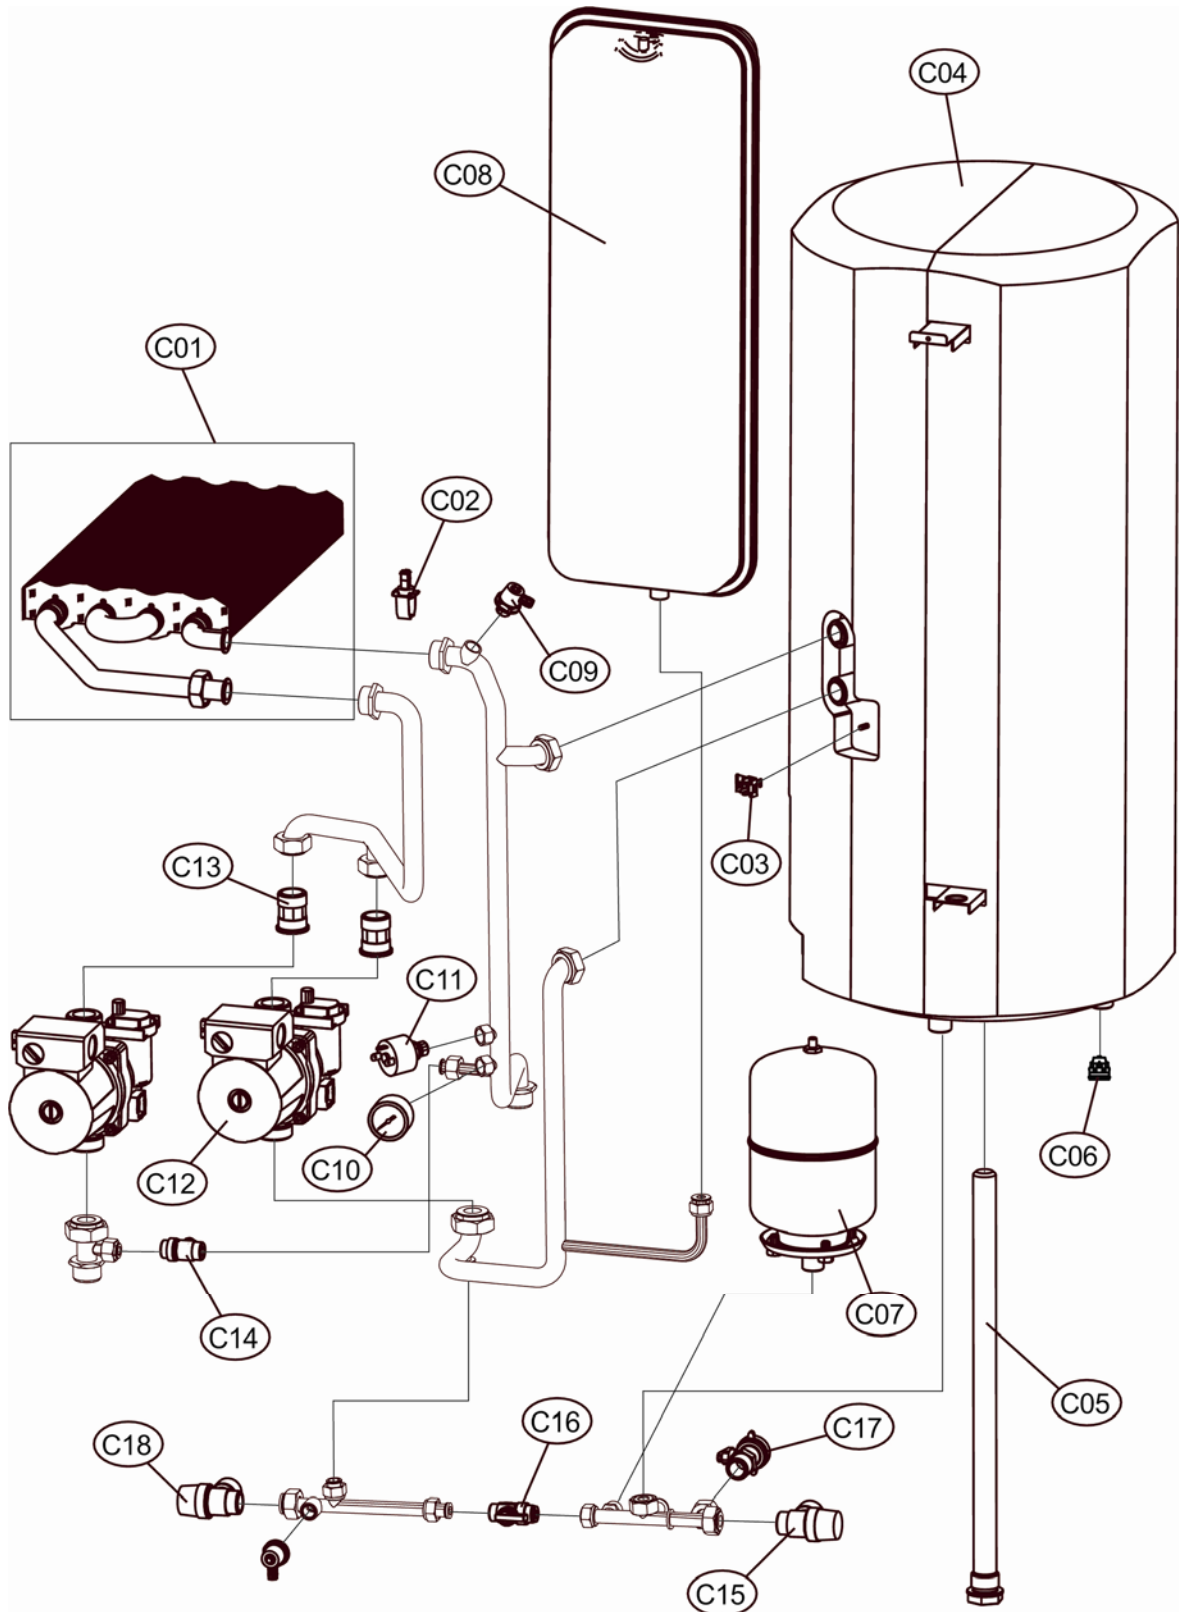

Lista Pezzi / Spare Parts / Ersatzteile
List Onderdelen / Liste Pieces Detaches / Lista Piezas De Repuesto

DIVAtop 60 C24

CODICE	EDIZIONE	MERCATO
30K0570001	01/07/2008	IT

Lista Pezzi / Spare Parts / Ersatzteile
List Onderdelen / Liste Pieces Detaches / Lista Piezas De Repuesto

DIVAtop 60 C24

DIVAtop 60 C24

DIVAtop 60 C24

DIVAtop 60 C24

DIVAtop 60 C24

LISTA PEZZI

POS.	CODICE	DESC.	QT.
A01	39832950	KIT FIANCO REV. (3110E780)	1.000
A02	39832960	KIT PANNELLO A."Fol"(3110C510)	1.000
B01	39820380	KIT SCATOLA EL."FOL"(35012290)	1.000
B02	39820390	KIT PORTASCHEDA (35011950)	1.000
B03	39820410	KIT SCHEDA EL.DSP05 (38321600)	1.000
B04	39828411	KIT CENTRALINA EL. (36508461)	1.000
C01	39819750	KIT PACCO LAM. (37404170)	1.000
C02	39819550	KIT SONDA TEMP. (36200730)	1.000
C03	39808560	KIT SONDA BOILER (36200560)	1.000
C04	39817790	KIT BOILER 60Lt. (37704810)	1.000
C05	39808060	KIT ANODO MAGN. (39400420)	1.000
C06	39808990	KIT 2 VALV.RITEGNO (36900090)	1.000
C07	39818200	KIT VASO ESP.2Lt. (36800480)	1.000
C08	39817830	KIT VASO ESP.8Lt. (36800450)	1.000
C09	39810320	KIT RUBIN.SCARICO (36901630)	1.000
C10	39809750	KIT IDROM.ATT.1/4" (36400390)	1.000
C11	39809470	KIT TRASDUTTORE (36400380)	1.000
C12	39817820	KIT POMPA (36601900)	1.000
C13	39811270	KIT VALV.RIT.3/4" (36901970)	1.000
C14	39810360	KIT RUB.3/8" Tp.4452(36901940)	1.000
C15	39809950	KIT VALV.SIC.9bar (36900460)	1.000
C16	39808980	KIT RUB.3/8" Tp.5014(36901470)	1.000
C17	39809010	KIT RUBIN.1/2" (36900700)	1.000
C18	39800130	KIT VALV.SIC.MF1/2" (36900660)	1.000
D01	39807510	KIT TST.FUMI COMPL. (38318560)	1.000
D02	39817850	KIT VALV.GAS (36800420)	1.000
D03	39817860	KIT BRUC.12R.m. (3840C820)	1.000
D04	39812170	KIT ELETTRODO ACC. (36702581)	1.000
D05	39805760	KIT 12 UG.ES7 F.1,30 (EL)	1.000
D06	39804780	KIT 12 UG.ES7 F.0,77 (EL)	1.000
D07	39809990	KIT ISOL.C.COMB. (mod.24 BOIL)	1.000