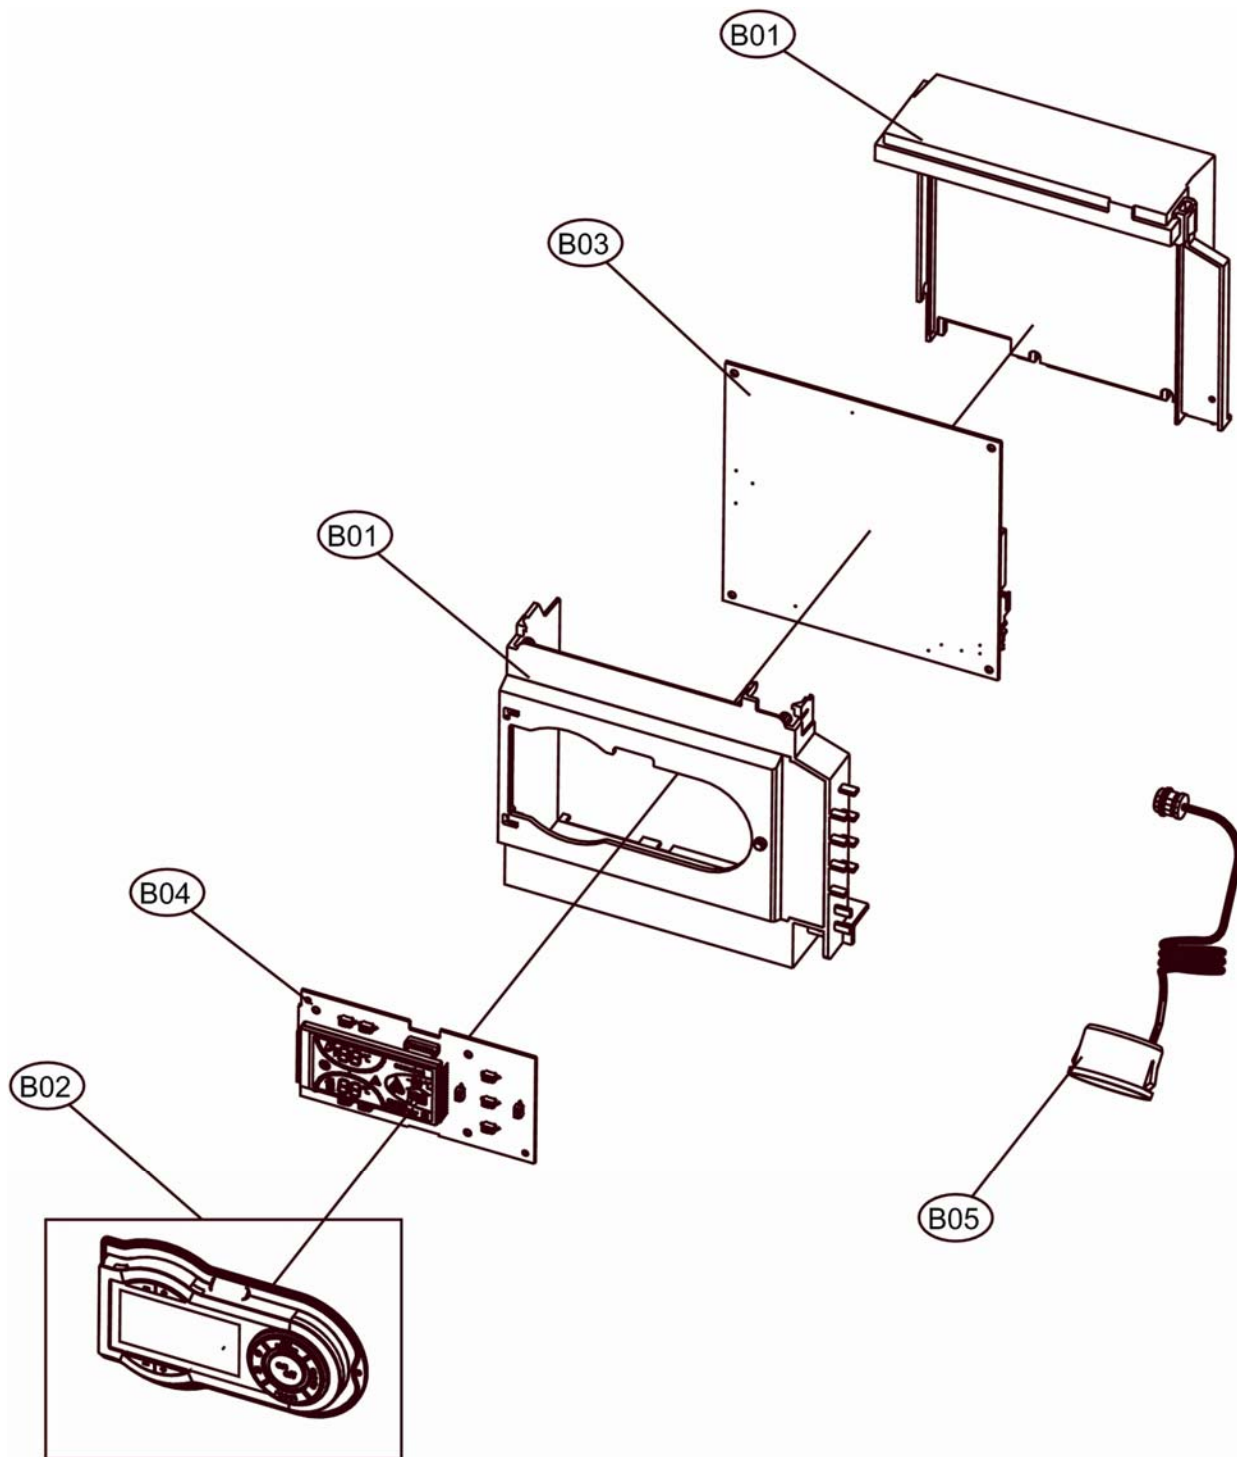

Lista Pezzi / Spare Parts / Ersatzteile
List Onderdelen / Liste Pieces Detaches / Lista Piezas De Repuesto

DIVAtop HF32