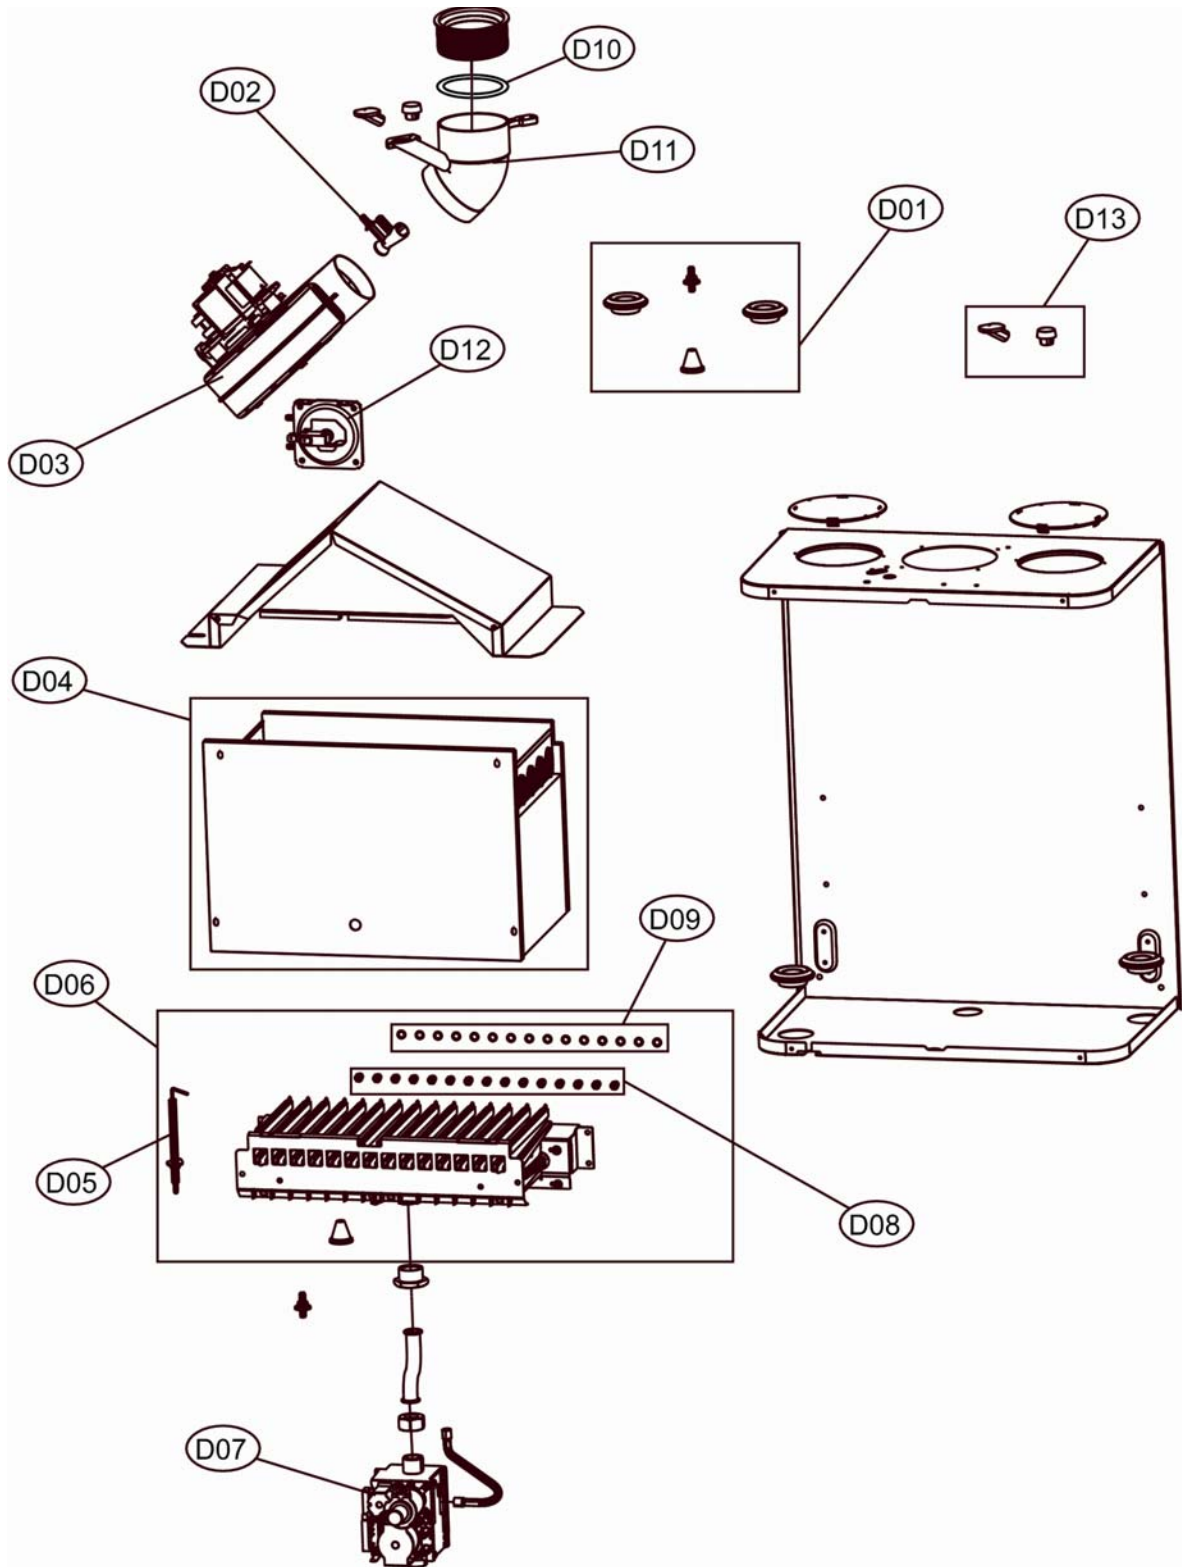

DIVAtop HF32

Lista Pezzi / Spare Parts / Ersatzteile
List Onderdelen / Liste Pieces Detaches / Lista Piezas De Repuesto

DIVAtop HF32

DIVAtop HF32

Lista Pezzi / Spare Parts / Ersatzteile
List Onderdelen / Liste Pieces Detaches / Lista Piezas De Repuesto

DIVAtop HF32

Lista Pezzi / Spare Parts / Ersatzsteile
List Onderdelen / Liste Pieces Detaches / Lista Piezas De Repuesto

DIVAtop HF32

LISTA PEZZI

POS.	CODICE	DESC.	QT.
A01	39823890	KIT FIANCO DEX. (3110C330)	1.000
A02	39823900	KIT FIANCO SIN. (3110C350)	1.000
A03	39820370	KIT PANNELLO A."FOL"(31116580)	1.000
B01	39820380	KIT SCATOLA EL."FOL"(35012290)	1.000
B02	39820390	KIT PORTASCHEDA (35011950)	1.000
B03	39820400	KIT CENTRALINA DBM03(36507980)	1.000
B04	39820410	KIT SCHEDA EL.DSP05 (38321600)	1.000
B05	39818210	KIT IDROMETRO (36402070)	1.000
C01	39822210	KIT SCAMB.MONOTERM. (37404090)	1.000
C02	39809690	KIT VASO ESP.10Lt. (36802740)	1.000
C03	39819550	KIT SONDA TEMP. (36200730)	1.000
C04	39808980	KIT RUB.3/8" Tp.5014(36901470)	1.000
C05	39820900	KIT POMPA 15-60 FPL (36600150)	1.000
C06	39828210	KIT VALV.3VIE (36902320)	1.000
C07	39818220	KIT V.ARIA (39404380-39404730)	1.000
C08	39818770	KIT TRANSDUTT.PRESS.(36402100)	1.000
C09	39818270	KIT VALV.SIC. (39404720)	1.000
C10	39818790	KIT 10 VALV.N/R. (36902190)	1.000
D01	39822600	KIT GUARN.CALD. Sr.ACF7	1.000
D02	39808471	KIT PRESE (35101310-35101323)	1.000
D03	39818021	KIT VENTIL. (36601872)	1.000
D04	39819720	KIT ISOL.CAM.COMB. Sr.ABF7	1.000
D05	39819430	KIT ELETTRODO ACC. (36702890)	1.000
D06	39819730	KIT BRUC.15R.m. (37608930)	1.000
D07	39812190	KIT VALV.VGU 54A1109(36800400)	1.000
D08	39819700	KIT 15 UG.1,35 m. (34009821)	1.000
D09	39819710	KIT 15 UG.0,79 gpl (34013300)	1.000
D10	39819690	KIT DIAFR.FUMI (32700870-890)	1.000
D11	39817990	KIT CURVA USC.FUMI (33301610)	1.000
D12	39817510	KIT PRESS.DIFF.ARIA (36402050)	1.000
D13	39820480	KIT SPIA (35102690-35102350)	1.000