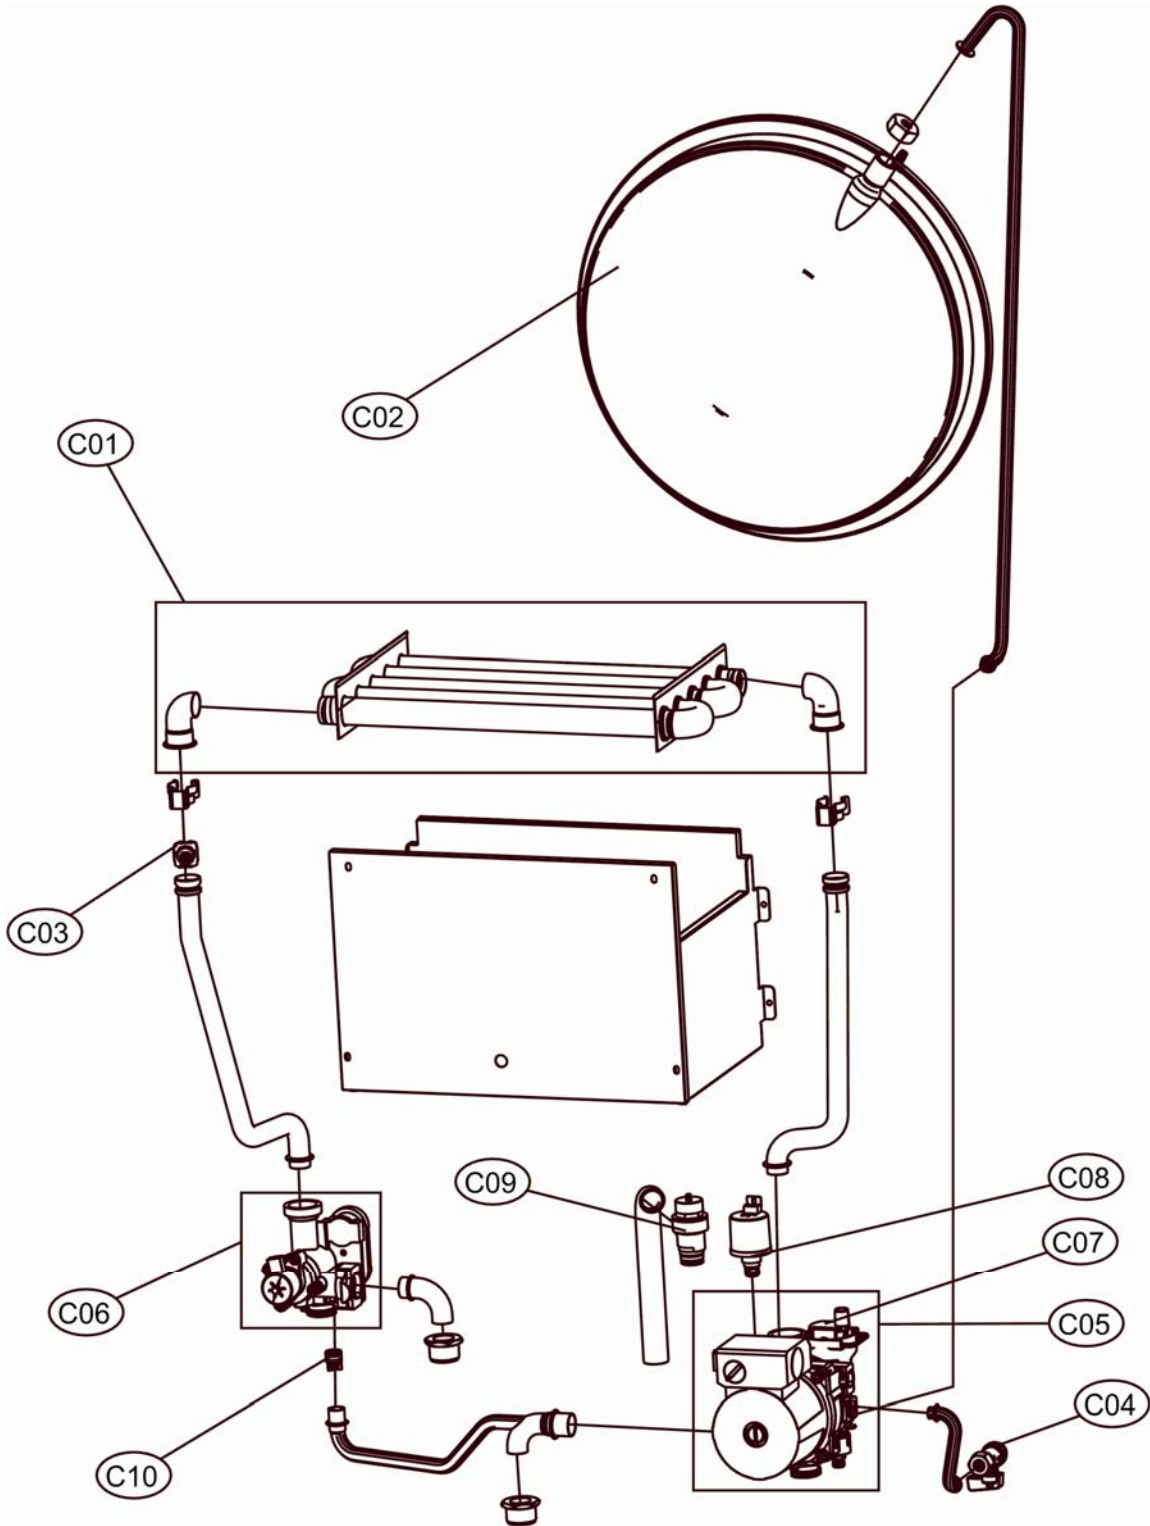

DIVAtop HF32

Lista Pezzi / Spare Parts / Ersatzteile
List Onderdelen / Liste Pieces Detaches / Lista Piezas De Repuesto

DIVAtop HF32

DIVAtop HF32

Lista Pezzi / Spare Parts / Ersatzteile
List Onderdelen / Liste Pieces Detaches / Lista Piezas De Repuesto

DIVAtop HF32

Lista Pezzi / Spare Parts / Ersatzsteile
List Onderdelen / Liste Pieces Detaches / Lista Piezas De Repuesto

DIVAtop HF32

LISTA PEZZI

POS.	CODICE	DESC.	QT.
A01	39823890	KIT FIANCO DEX. (3110C330)	1.000
A02	39823900	KIT FIANCO SIN. (3110C350)	1.000
A03	39820370	KIT PANNELLO A."FOL"(31116580)	1.000
B01	39820380	KIT SCATOLA EL."FOL"(35012290)	1.000
B02	39820390	KIT PORTASCHEDA (35011950)	1.000
B03	39820400	KIT CENTRALINA DBM03(36507980)	1.000
B04	39820410	KIT SCHEDA EL.DSP05 (38321600)	1.000
B05	39818210	KIT IDROMETRO (36402070)	1.000
C01	39822210	KIT SCAMB.MONOTERM. (37404090)	1.000
C02	39809690	KIT VASO ESP.10Lt. (36802740)	1.000
C03	39819550	KIT SONDA TEMP. (36200730)	1.000
C04	39808980	KIT RUB.3/8" Tp.5014(36901470)	1.000
C05	39820900	KIT POMPA 15-60 FPL (36600150)	1.000
C06	39828210	KIT VALV.3VIE (36902320)	1.000
C07	39818220	KIT V.ARIA (39404380-39404730)	1.000
C08	39818770	KIT TRANSDUTT.PRESS.(36402100)	1.000
C09	39818270	KIT VALV.SIC. (39404720)	1.000
C10	39818790	KIT 10 VALV.N/R. (36902190)	1.000
D01	39822600	KIT GUARN.CALD. Sr.ACF7	1.000
D02	39808471	KIT PRESE (35101310-35101323)	1.000
D03	39818021	KIT VENTIL. (36601872)	1.000
D04	39819720	KIT ISOL.CAM.COMB. Sr.ABF7	1.000
D05	39819430	KIT ELETTRODO ACC. (36702890)	1.000
D06	39819730	KIT BRUC.15R.m. (37608930)	1.000
D07	39812190	KIT VALV.VGU 54A1109(36800400)	1.000
D08	39819700	KIT 15 UG.1,35 m. (34009821)	1.000
D09	39819710	KIT 15 UG.0,79 gpl (34013300)	1.000
D10	39819690	KIT DIAFR.FUMI (32700870-890)	1.000
D11	39817990	KIT CURVA USC.FUMI (33301610)	1.000
D12	39817510	KIT PRESS.DIFF.ARIA (36402050)	1.000
D13	39820480	KIT SPIA (35102690-35102350)	1.000