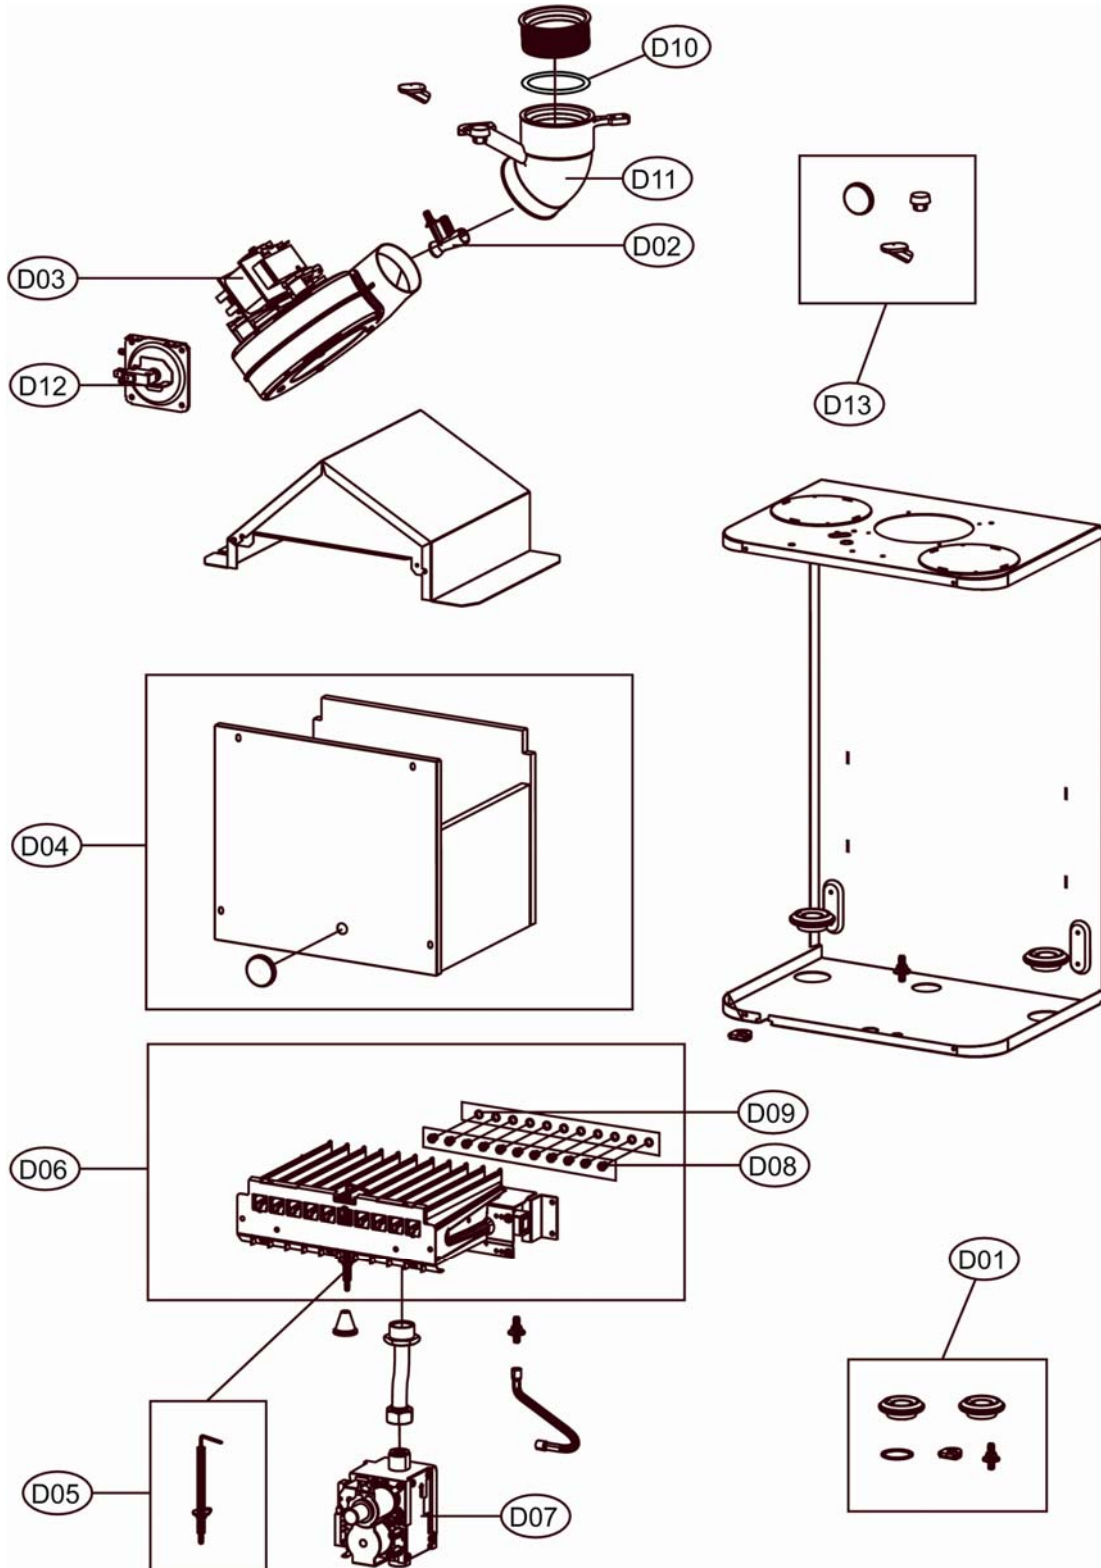

DIVAtop HF24

Lista Pezzi / Spare Parts / Ersatzteile
List Onderdelen / Liste Pieces Detaches / Lista Piezas De Repuesto

DIVAtop HF24

DIVAtop HF24

Lista Pezzi / Spare Parts / Ersatzteile
List Onderdelen / Liste Pieces Detaches / Lista Piezas De Repuesto

DIVAtop HF24

Lista Pezzi / Spare Parts / Ersatzsteile
List Onderdelen / Liste Pieces Detaches / Lista Piezas De Repuesto

DIVAtop HF24

LISTA PEZZI

POS.	CODICE	DESC.	QT.
A01	39823890	KIT FIANCO DEX. (3110C330)	1.000
A02	39823900	KIT FIANCO SIN. (3110C350)	1.000
A03	39820370	KIT PANNELLO A."FOL"(31116580)	1.000
B01	39820380	KIT SCATOLA EL."FOL"(35012290)	1.000
B02	39820390	KIT PORTASCHEDA (35011950)	1.000
B03	39820400	KIT CENTRALINA DBM03(36507980)	1.000
B04	39820410	KIT SCHEDA EL.DSP05 (38321600)	1.000
B05	39818210	KIT IDROMETRO (36402070)	1.000
C01	39820420	KIT SCAMB.MONOTERM. (37404080)	1.000
C02	39800960	KIT VASO ESP.8LT. (36800360)	1.000
C03	39819550	KIT SONDA TEMP. (36200730)	1.000
C04	39808980	KIT RUB.3/8" Tp.5014(36901470)	1.000
C05	39818450	KIT POMPA AO/FX3FPL (36600100)	1.000
C06	39828210	KIT VALV.3VIE (36902320)	1.000
C07	39818220	KIT V.ARIA (39404380-39404730)	1.000
C08	39818770	KIT TRANSDUTT.PRESS.(36402100)	1.000
C09	39818270	KIT VALV.SIC. (39404720)	1.000
C10	39818790	KIT 10 VALV.N/R. (36902190)	1.000
D01	39820470	KIT GUARN.CALD. Sr.ACF4	1.000
D02	39808471	KIT PRESE (35101310-35101323)	1.000
D03	39817550	KIT VENTIL. (36601851)	1.000
D04	39819610	KIT ISOL.CAM.COMB. Sr.ABF4	1.000
D05	39819430	KIT ELETTRODO ACC. (36702890)	1.000
D06	39819630	KIT BRUC.11R.m. (37608910)	1.000
D07	39812190	KIT VALV.VGU 54A1109(36800400)	1.000
D08	39819590	KIT 11 UG.1,35 m. (34009821)	1.000
D09	39819600	KIT 11 UG.0,79 gpl (34013300)	1.000
D10	39819460	KIT DIAFR.FUMI Di.43-47	1.000
D11	39817990	KIT CURVA USC.FUMI (33301610)	1.000
D12	39817510	KIT PRESS.DIFF.ARIA (36402050)	1.000
D13	39820480	KIT SPIA (35102690-35102350)	1.000