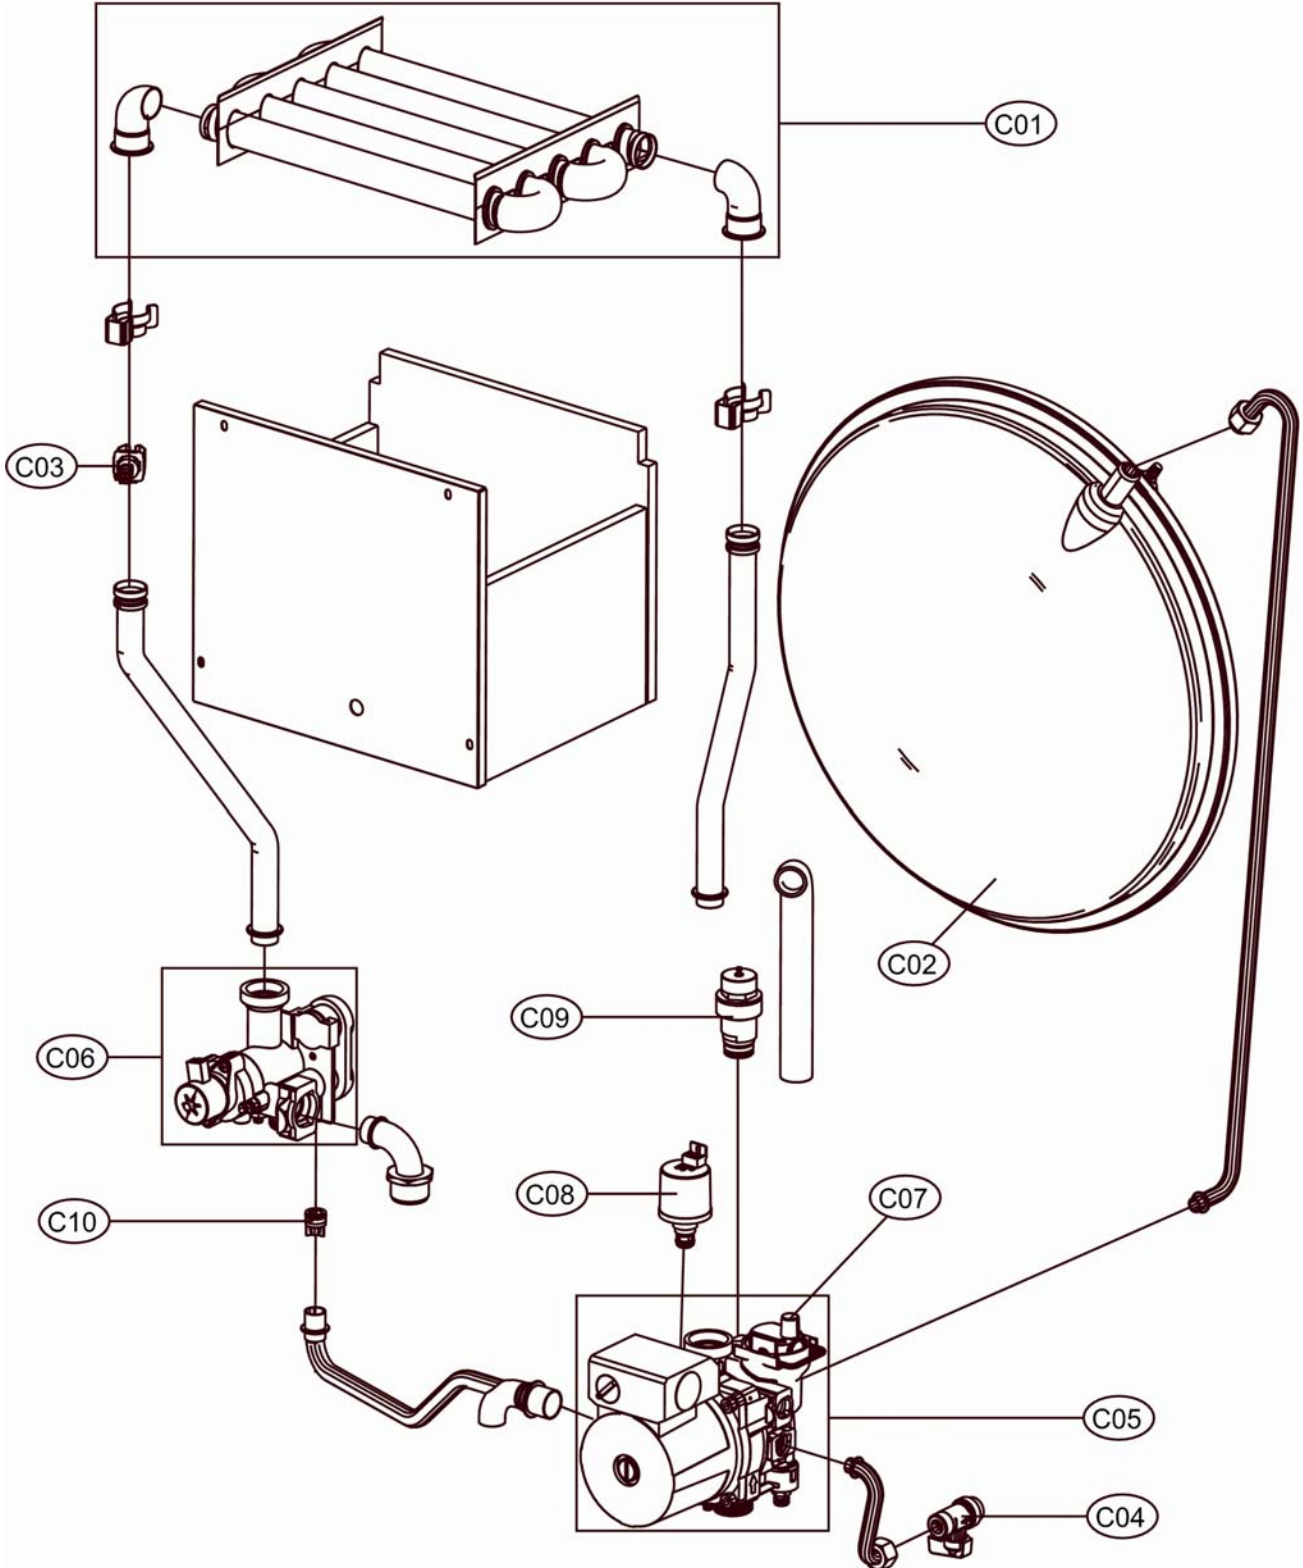

DIVAtop HF24

Lista Pezzi / Spare Parts / Ersatzteile
List Onderdelen / Liste Pieces Detaches / Lista Piezas De Repuesto

DIVAtop HF24

DIVAtop HF24

Lista Pezzi / Spare Parts / Ersatzteile
List Onderdelen / Liste Pieces Detaches / Lista Piezas De Repuesto

DIVAtop HF24

Lista Pezzi / Spare Parts / Ersatzsteile
List Onderdelen / Liste Pieces Detaches / Lista Piezas De Repuesto

DIVAtop HF24

LISTA PEZZI

POS.	CODICE	DESC.	QT.
A01	39823890	KIT FIANCO DEX. (3110C330)	1.000
A02	39823900	KIT FIANCO SIN. (3110C350)	1.000
A03	39820370	KIT PANNELLO A."FOL"(31116580)	1.000
B01	39820380	KIT SCATOLA EL."FOL"(35012290)	1.000
B02	39820390	KIT PORTASCHEDA (35011950)	1.000
B03	39820400	KIT CENTRALINA DBM03(36507980)	1.000
B04	39820410	KIT SCHEDA EL.DSP05 (38321600)	1.000
B05	39818210	KIT IDROMETRO (36402070)	1.000
C01	39820420	KIT SCAMB.MONOTERM. (37404080)	1.000
C02	39800960	KIT VASO ESP.8LT. (36800360)	1.000
C03	39819550	KIT SONDA TEMP. (36200730)	1.000
C04	39808980	KIT RUB.3/8" Tp.5014(36901470)	1.000
C05	39818450	KIT POMPA AO/FX3FPL (36600100)	1.000
C06	39828210	KIT VALV.3VIE (36902320)	1.000
C07	39818220	KIT V.ARIA (39404380-39404730)	1.000
C08	39818770	KIT TRANSDUTT.PRESS.(36402100)	1.000
C09	39818270	KIT VALV.SIC. (39404720)	1.000
C10	39818790	KIT 10 VALV.N/R. (36902190)	1.000
D01	39820470	KIT GUARN.CALD. Sr.ACF4	1.000
D02	39808471	KIT PRESE (35101310-35101323)	1.000
D03	39817550	KIT VENTIL. (36601851)	1.000
D04	39819610	KIT ISOL.CAM.COMB. Sr.ABF4	1.000
D05	39819430	KIT ELETTRODO ACC. (36702890)	1.000
D06	39819630	KIT BRUC.11R.m. (37608910)	1.000
D07	39812190	KIT VALV.VGU 54A1109(36800400)	1.000
D08	39819590	KIT 11 UG.1,35 m. (34009821)	1.000
D09	39819600	KIT 11 UG.0,79 gpl (34013300)	1.000
D10	39819460	KIT DIAFR.FUMI Di.43-47	1.000
D11	39817990	KIT CURVA USC.FUMI (33301610)	1.000
D12	39817510	KIT PRESS.DIFF.ARIA (36402050)	1.000
D13	39820480	KIT SPIA (35102690-35102350)	1.000