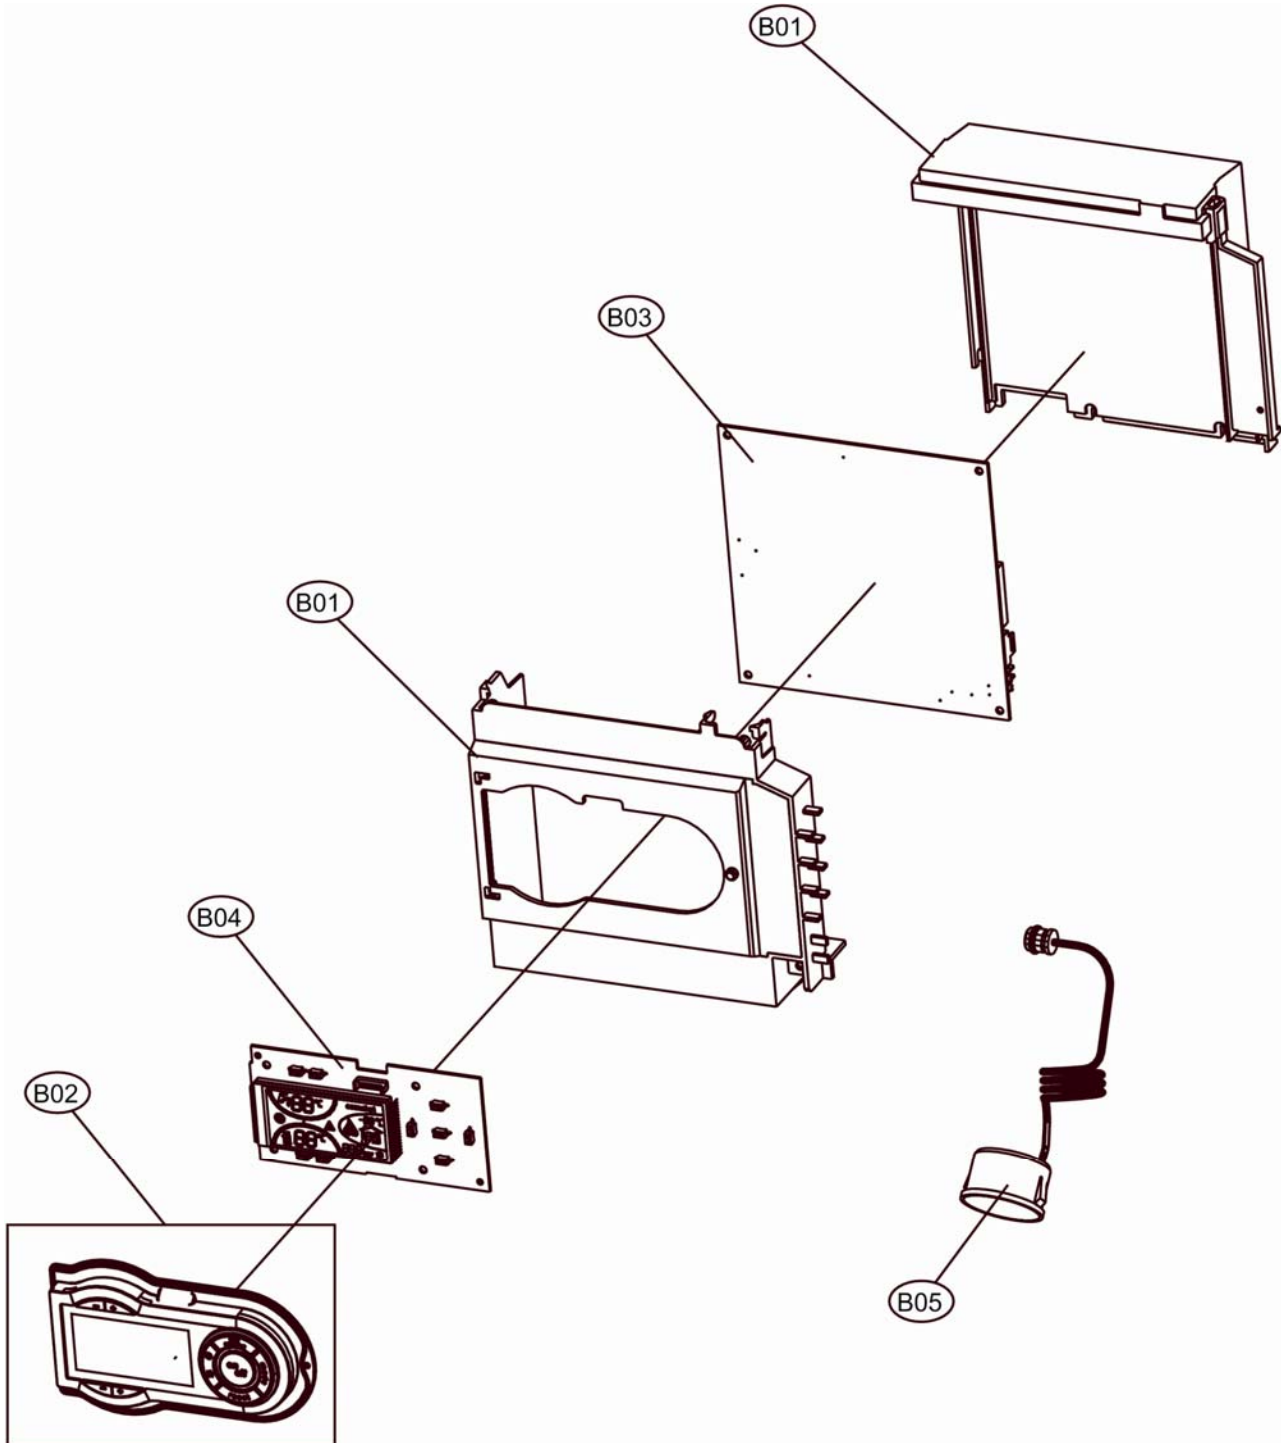

Lista Pezzi / Spare Parts / Ersatzteile
List Onderdelen / Liste Pieces Detaches / Lista Piezas De Repuesto

DIVAtop HF24

CODICE	EDIZIONE	MERCATO
30K0435000	10/07/2007	A2-A3-A4-A5

Lista Pezzi / Spare Parts / Ersatzteile
List Onderdelen / Liste Pieces Detaches / Lista Piezas De Repuesto

DIVAtop HF24

Lista Pezzi / Spare Parts / Ersatzteile
List Onderdelen / Liste Pieces Detaches / Lista Piezas De Repuesto

DIVAtop HF24

DIVAtop HF24

Lista Pezzi / Spare Parts / Ersatzteile
List Onderdelen / Liste Pieces Detaches / Lista Piezas De Repuesto