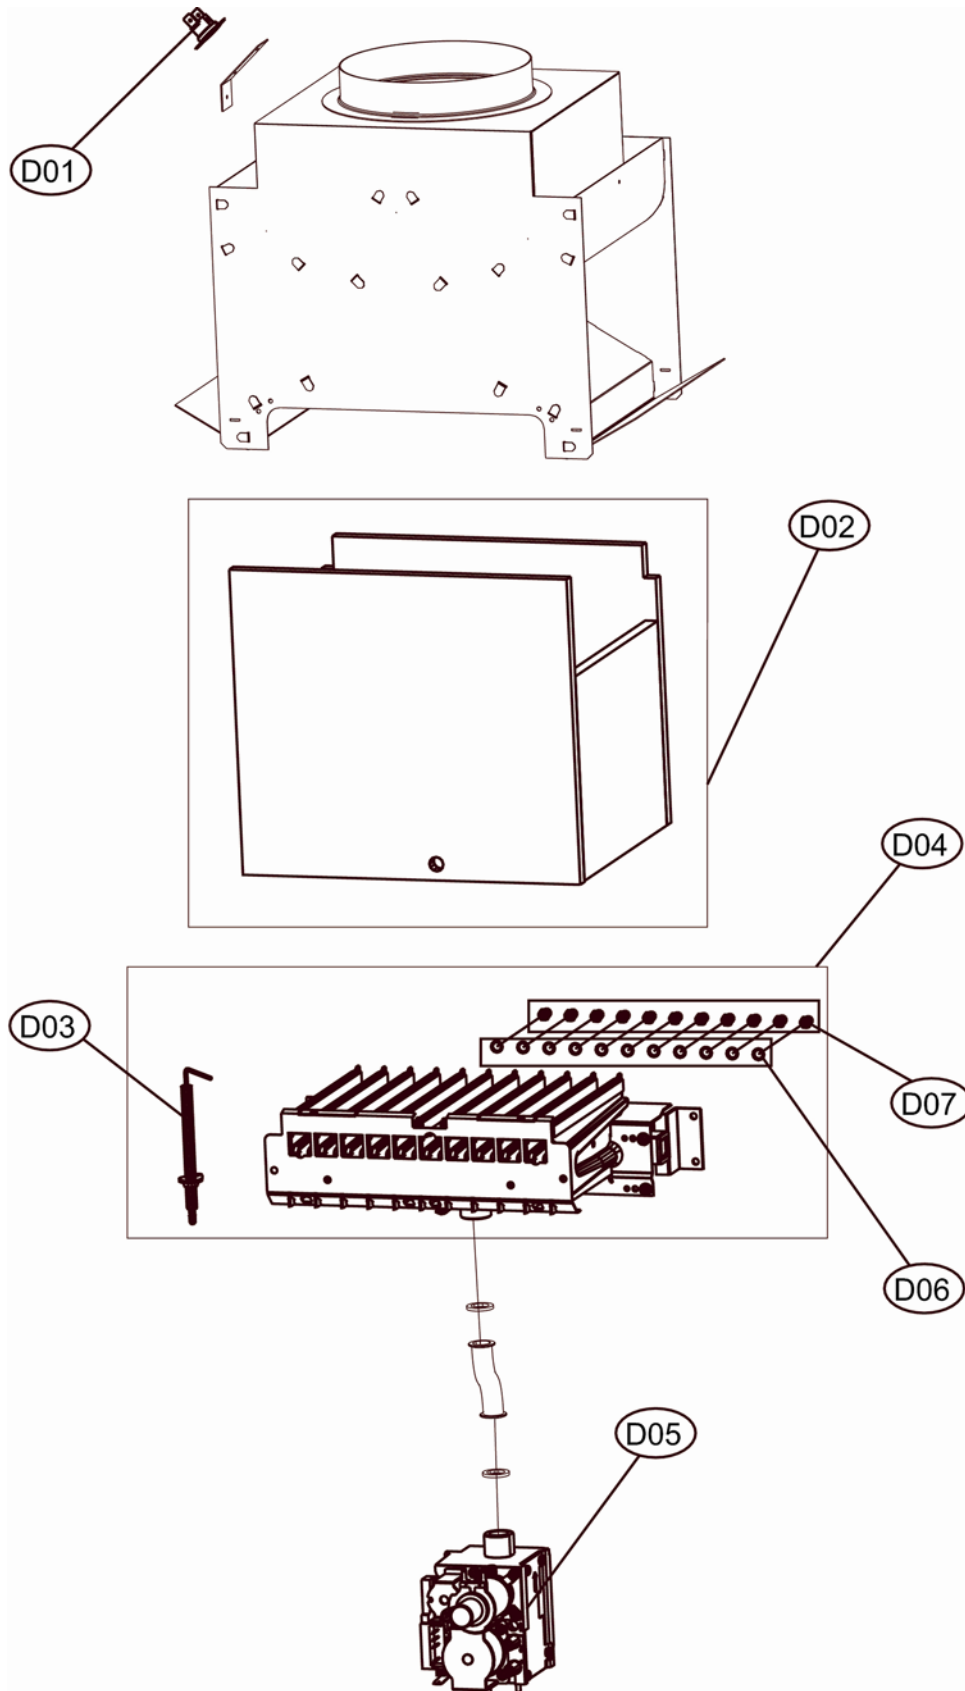

Lista Pezzi / Spare Parts / Ersatzteile
List Onderdelen / Liste Pieces Detaches / Lista Piezas De Repuesto

DIVAtop HC24

| CODICE | EDIZIONE | MERCATO |
|-------------------|-------------------|--------------------|
| 30K0433001 | 01/01/2008 | A2-A3-A4-A5 |

DIVAtop HC24

DIVAtop HC24

DIVAtop HC24

DIVAtop HC24

DIVAtop HC24

LISTA PEZZI

| POS. | CODICE | DESC. | QT. |
|------|----------|--------------------------------|-------|
| A01 | 39823890 | KIT FIANCO DEX. (3110C330) | 1.000 |
| A02 | 39823900 | KIT FIANCO SIN. (3110C350) | 1.000 |
| A03 | 39820370 | KIT PANNELLO A."FOL"(31116580) | 1.000 |
| B01 | 39820380 | KIT SCATOLA EL."FOL"(35012290) | 1.000 |
| B02 | 39820390 | KIT PORTASCHEDA (35011950) | 1.000 |
| B03 | 39820400 | KIT CENTRALINA DBM03(36507980) | 1.000 |
| B04 | 39820410 | KIT SCHEDA EL.DSP05 (38321600) | 1.000 |
| B05 | 39818210 | KIT IDROMETRO (36402070) | 1.000 |
| C01 | 39820880 | KIT SCAMB.MONOTERM. (37404280) | 1.000 |
| C02 | 39800960 | KIT VASO ESP.8LT. (36800360) | 1.000 |
| C03 | 39819550 | KIT SONDA TEMP. (36200730) | 1.000 |
| C04 | 39808980 | KIT RUB.3/8" Tp.5014(36901470) | 1.000 |
| C05 | 39818450 | KIT POMPA AO/FX3FPL (36600100) | 1.000 |
| C06 | 39828210 | KIT VALV.3VIE (36902320) | 1.000 |
| C07 | 39818220 | KIT V.ARIA (39404380-39404730) | 1.000 |
| C08 | 39818770 | KIT TRANSDUTT.PRESS.(36402100) | 1.000 |
| C09 | 39818270 | KIT VALV.SIC. (39404720) | 1.000 |
| C10 | 39818790 | KIT 10 VALV.N/R. (36902190) | 1.000 |
| D01 | 39807510 | KIT TST.FUMI COMPL. (38318560) | 1.000 |
| D02 | 39819610 | KIT ISOL.CAM.COMB.Sr.ABC4-ABF4 | 1.000 |
| D03 | 39819430 | KIT ELETTRODO ACC. (36702890) | 1.000 |
| D04 | 39819630 | KIT BRUC.11R.m. (37608911) | 1.000 |
| D05 | 39812190 | KIT VALV.VGU 54A1109(36800400) | 1.000 |
| D06 | 39819590 | KIT 11 UG.1,35 m. (34009821) | 1.000 |
| D07 | 39819600 | KIT 11 UG.0,79 gpl (34013300) | 1.000 |