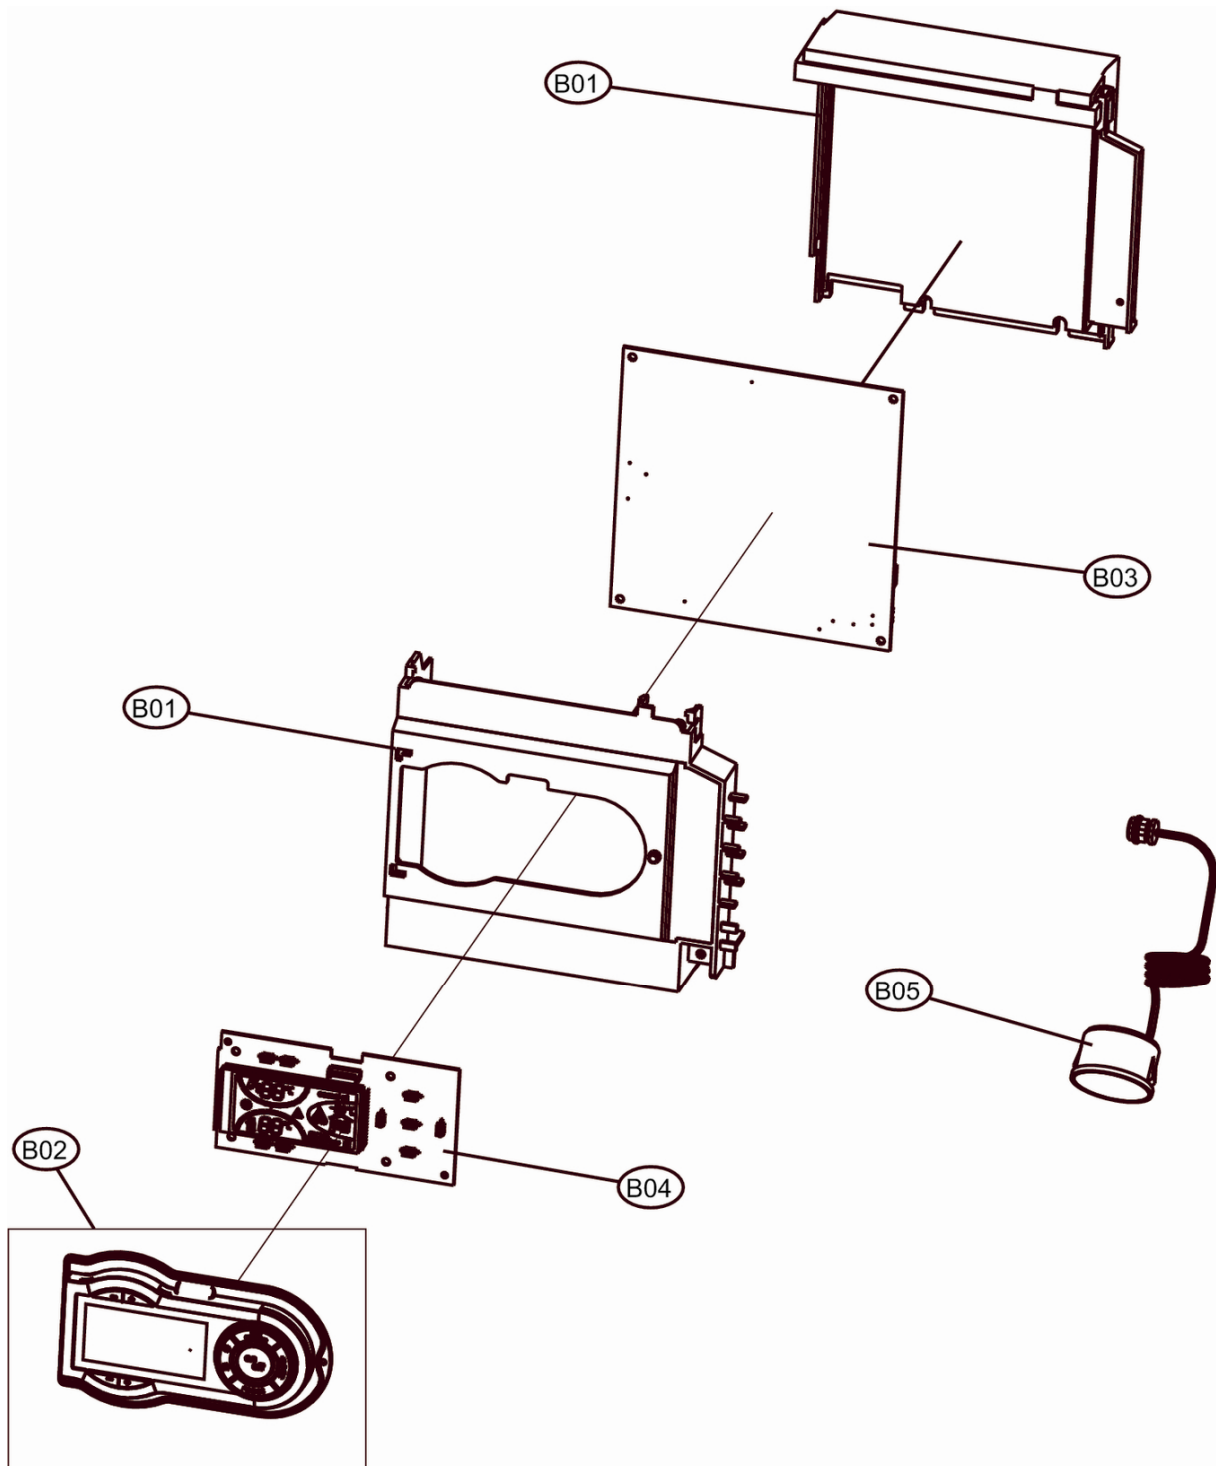

Lista Pezzi / Spare Parts / Ersatzteile
List Onderdelen / Liste Pieces Detaches / Lista Piezas De Repuesto

DIVAtop HC24

| CODICE | EDIZIONE | MERCATO |
|-------------------|-------------------|--------------------|
| 30K0433001 | 01/01/2008 | A2-A3-A4-A5 |

DIVAtop HC24

DIVAtop HC24

DIVAtop HC24

DIVAtop HC24

DIVAtop HC24

LISTA PEZZI

| POS. | CODICE | DESC. | QT. |
|------|----------|--------------------------------|-------|
| A01 | 39823890 | KIT FIANCO DEX. (3110C330) | 1.000 |
| A02 | 39823900 | KIT FIANCO SIN. (3110C350) | 1.000 |
| A03 | 39820370 | KIT PANNELLO A."FOL"(31116580) | 1.000 |
| B01 | 39820380 | KIT SCATOLA EL."FOL"(35012290) | 1.000 |
| B02 | 39820390 | KIT PORTASCHEDA (35011950) | 1.000 |
| B03 | 39820400 | KIT CENTRALINA DBM03(36507980) | 1.000 |
| B04 | 39820410 | KIT SCHEDA EL.DSP05 (38321600) | 1.000 |
| B05 | 39818210 | KIT IDROMETRO (36402070) | 1.000 |
| C01 | 39820880 | KIT SCAMB.MONOTERM. (37404280) | 1.000 |
| C02 | 39800960 | KIT VASO ESP.8LT. (36800360) | 1.000 |
| C03 | 39819550 | KIT SONDA TEMP. (36200730) | 1.000 |
| C04 | 39808980 | KIT RUB.3/8" Tp.5014(36901470) | 1.000 |
| C05 | 39818450 | KIT POMPA AO/FX3FPL (36600100) | 1.000 |
| C06 | 39828210 | KIT VALV.3VIE (36902320) | 1.000 |
| C07 | 39818220 | KIT V.ARIA (39404380-39404730) | 1.000 |
| C08 | 39818770 | KIT TRANSDUTT.PRESS.(36402100) | 1.000 |
| C09 | 39818270 | KIT VALV.SIC. (39404720) | 1.000 |
| C10 | 39818790 | KIT 10 VALV.N/R. (36902190) | 1.000 |
| D01 | 39807510 | KIT TST.FUMI COMPL. (38318560) | 1.000 |
| D02 | 39819610 | KIT ISOL.CAM.COMB.Sr.ABC4-ABF4 | 1.000 |
| D03 | 39819430 | KIT ELETTRODO ACC. (36702890) | 1.000 |
| D04 | 39819630 | KIT BRUC.11R.m. (37608911) | 1.000 |
| D05 | 39812190 | KIT VALV.VGU 54A1109(36800400) | 1.000 |
| D06 | 39819590 | KIT 11 UG.1,35 m. (34009821) | 1.000 |
| D07 | 39819600 | KIT 11 UG.0,79 gpl (34013300) | 1.000 |