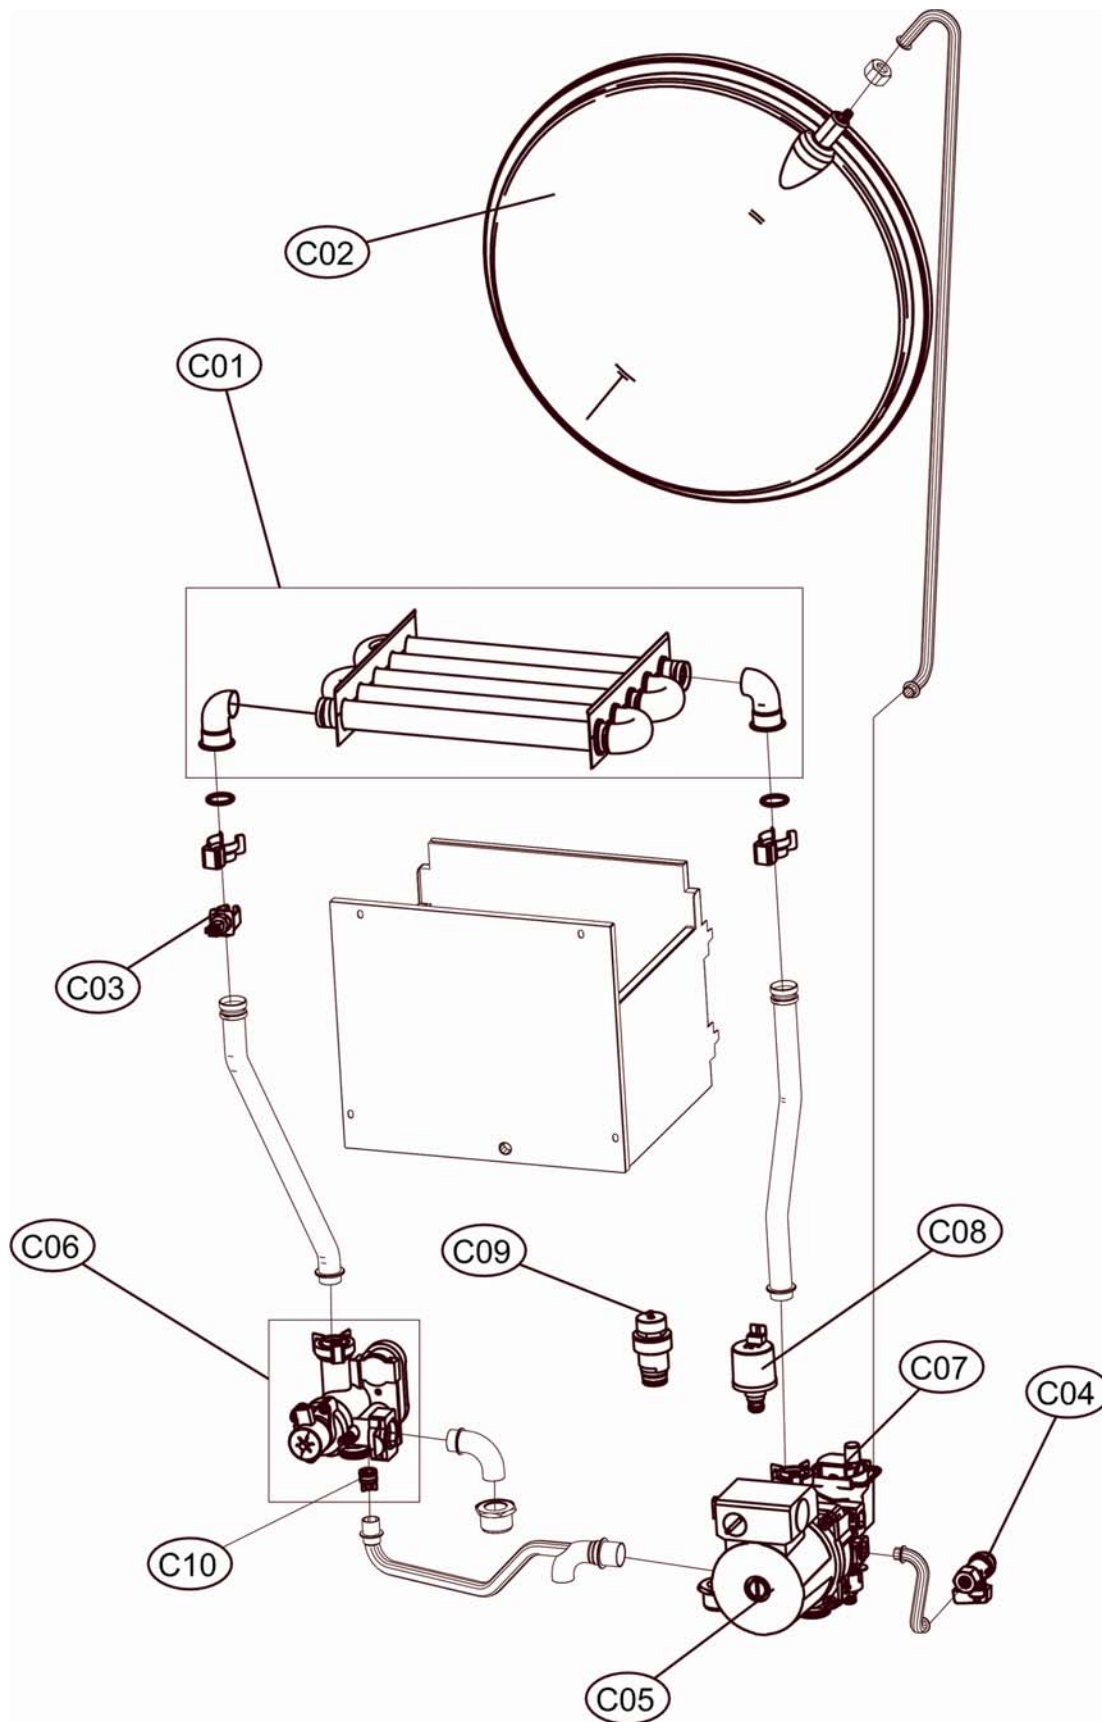

Lista Pezzi / Spare Parts / Ersatzteile
List Onderdelen / Liste Pieces Detaches / Lista Piezas De Repuesto

DIVAtop HC24

| CODICE | EDIZIONE | MERCATO |
|-------------------|-------------------|--------------------|
| 30K0433001 | 01/01/2008 | A2-A3-A4-A5 |

DIVAtop HC24

DIVAtop HC24

DIVAtop HC24

DIVAtop HC24

DIVAtop HC24

LISTA PEZZI

| POS. | CODICE | DESC. | QT. |
|------|----------|--------------------------------|-------|
| A01 | 39823890 | KIT FIANCO DEX. (3110C330) | 1.000 |
| A02 | 39823900 | KIT FIANCO SIN. (3110C350) | 1.000 |
| A03 | 39820370 | KIT PANNELLO A."FOL"(31116580) | 1.000 |
| B01 | 39820380 | KIT SCATOLA EL."FOL"(35012290) | 1.000 |
| B02 | 39820390 | KIT PORTASCHEDA (35011950) | 1.000 |
| B03 | 39820400 | KIT CENTRALINA DBM03(36507980) | 1.000 |
| B04 | 39820410 | KIT SCHEDA EL.DSP05 (38321600) | 1.000 |
| B05 | 39818210 | KIT IDROMETRO (36402070) | 1.000 |
| C01 | 39820880 | KIT SCAMB.MONOTERM. (37404280) | 1.000 |
| C02 | 39800960 | KIT VASO ESP.8LT. (36800360) | 1.000 |
| C03 | 39819550 | KIT SONDA TEMP. (36200730) | 1.000 |
| C04 | 39808980 | KIT RUB.3/8" Tp.5014(36901470) | 1.000 |
| C05 | 39818450 | KIT POMPA AO/FX3FPL (36600100) | 1.000 |
| C06 | 39828210 | KIT VALV.3VIE (36902320) | 1.000 |
| C07 | 39818220 | KIT V.ARIA (39404380-39404730) | 1.000 |
| C08 | 39818770 | KIT TRANSDUTT.PRESS.(36402100) | 1.000 |
| C09 | 39818270 | KIT VALV.SIC. (39404720) | 1.000 |
| C10 | 39818790 | KIT 10 VALV.N/R. (36902190) | 1.000 |
| D01 | 39807510 | KIT TST.FUMI COMPL. (38318560) | 1.000 |
| D02 | 39819610 | KIT ISOL.CAM.COMB.Sr.ABC4-ABF4 | 1.000 |
| D03 | 39819430 | KIT ELETTRODO ACC. (36702890) | 1.000 |
| D04 | 39819630 | KIT BRUC.11R.m. (37608911) | 1.000 |
| D05 | 39812190 | KIT VALV.VGU 54A1109(36800400) | 1.000 |
| D06 | 39819590 | KIT 11 UG.1,35 m. (34009821) | 1.000 |
| D07 | 39819600 | KIT 11 UG.0,79 gpl (34013300) | 1.000 |