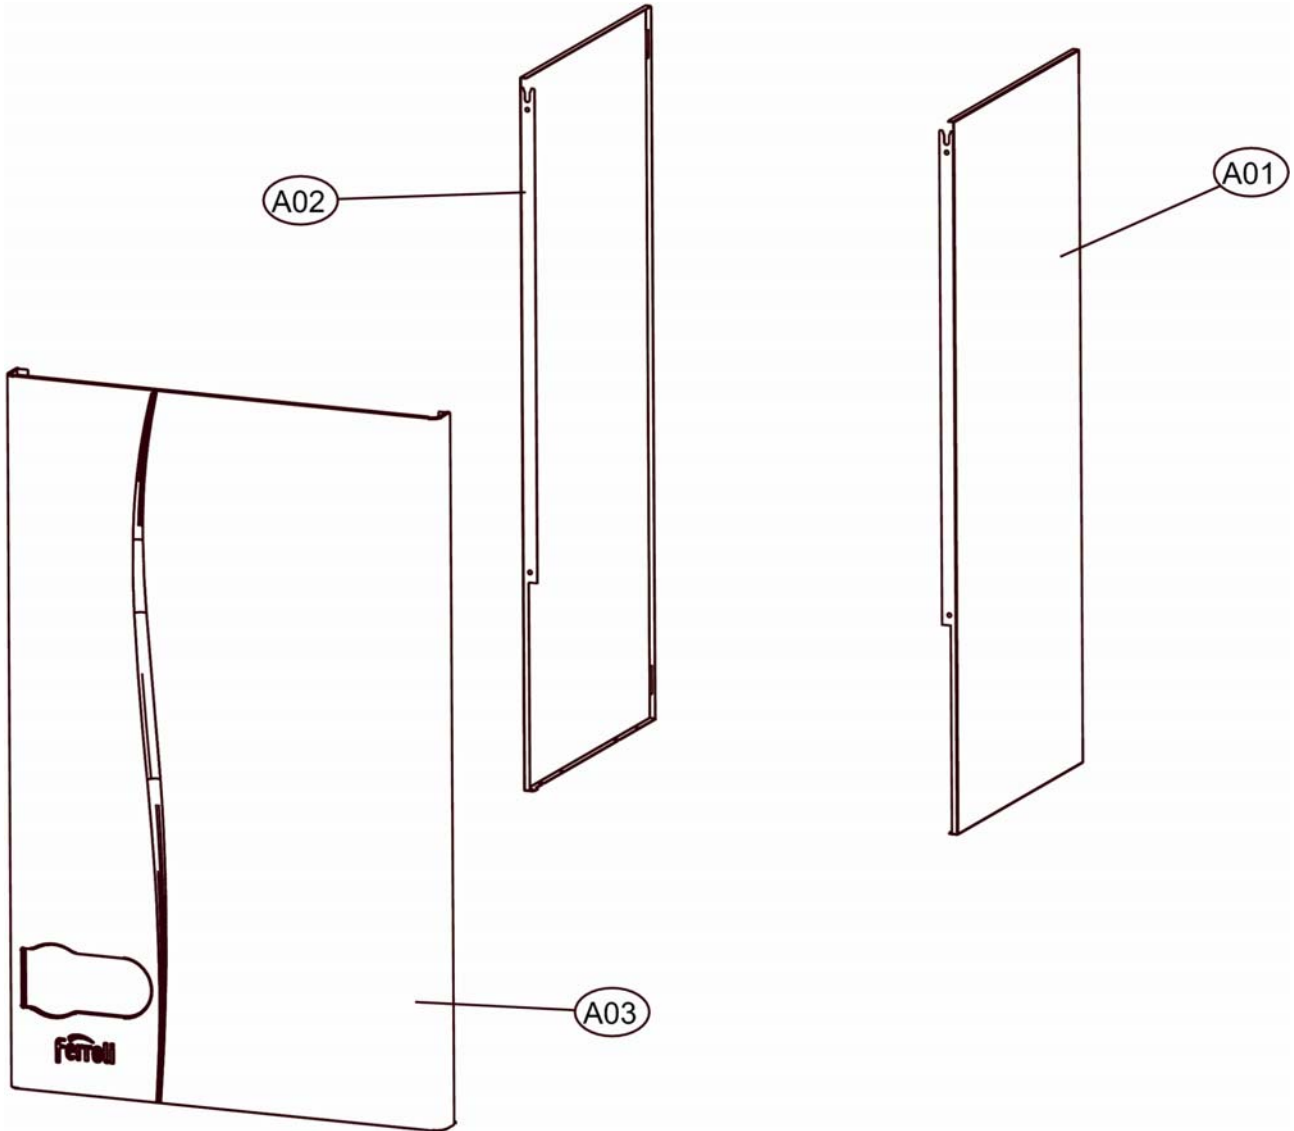

DIVAtop HC24