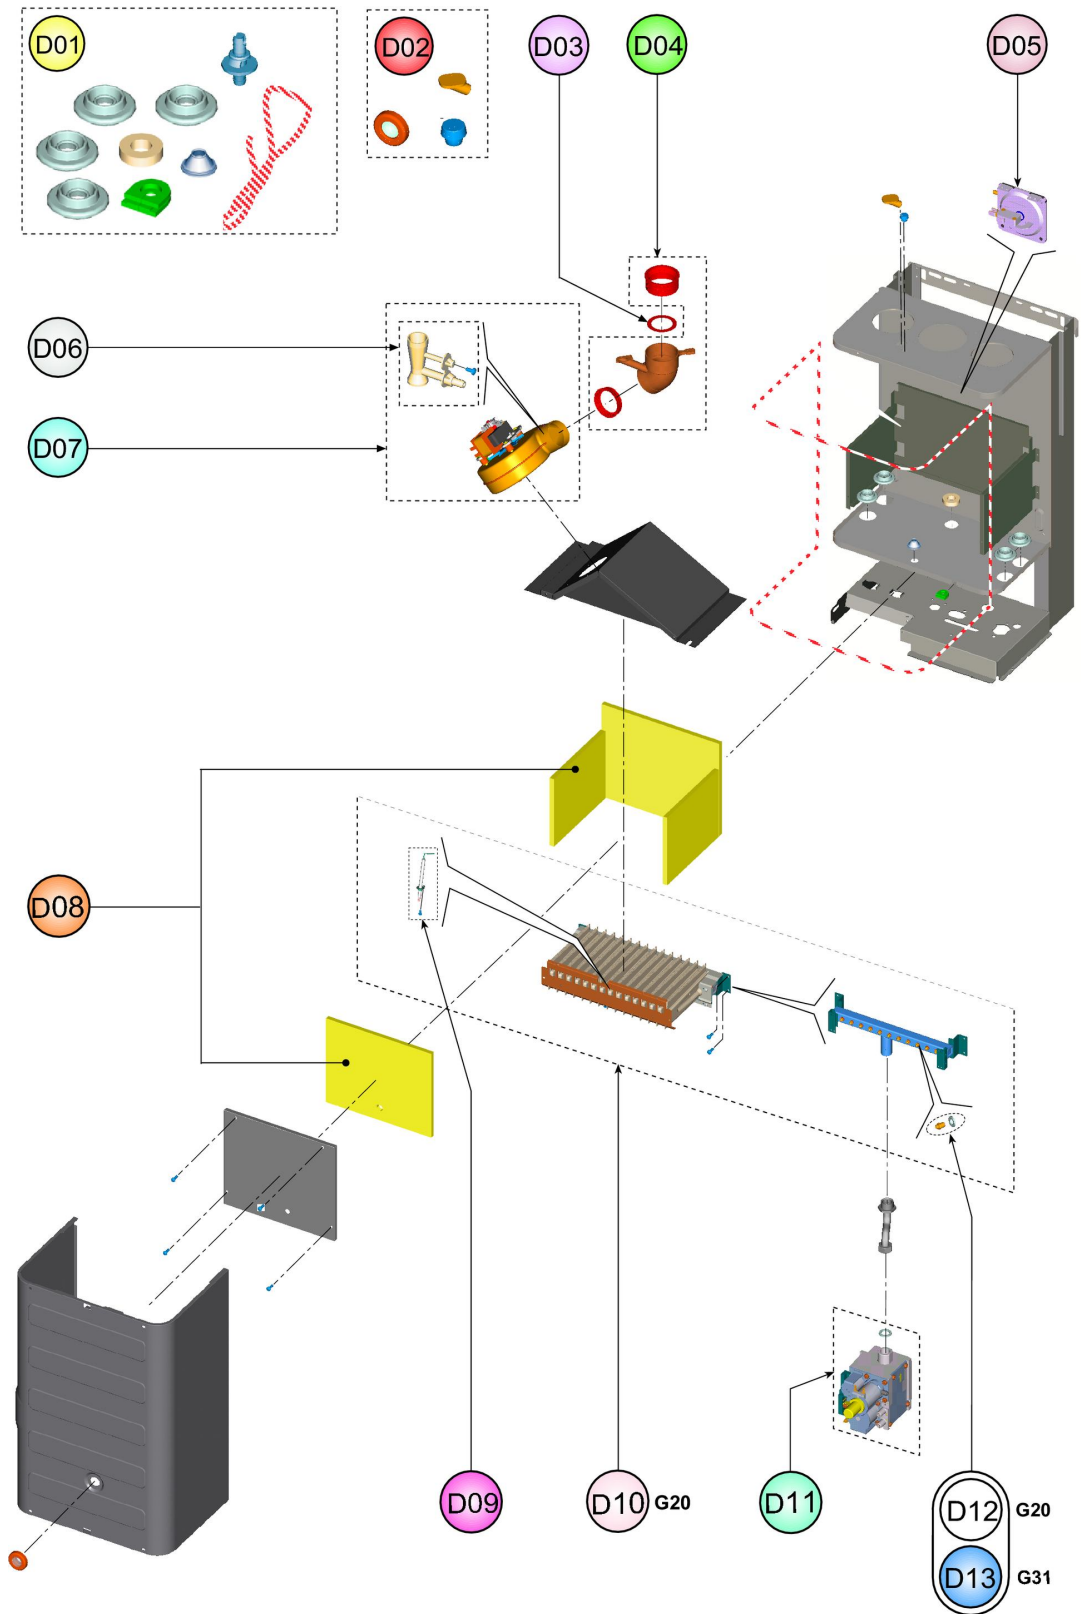

DIVAtop F37

LISTA PEZZI DI RICAMBIO

SPARE PART LIST

ERSATZSTEILE

LIJST ONDERDELEN

LISTE PIECES DETACHES

LISTA PIEZAS DE REPUESTO

CODICE	EDIZIONE	MERCATO
30K0349000	28/11/2006	ES-PT

LISTA PEZZI

POS.	CODICE	DESC.	QT.
A01	39820370	KIT PANNELLO A."FOL" (31116580)	1
A02	39822720	KIT FIANCO SIN. (3110B030)	1
A03	39822710	KIT FIANCO DEX. (3110B010)	1
B01	39820380	KIT SCATOLA EL."FOL" (35012290)	1
B02	39820400	KIT CENTRALINA DBM03 (36507980)	1
B03	39820410	KIT SCHEDA EL.DSP05 (38321600)	1
B04	39818210	KIT IDROMETRO (36402070)	1
B05	39820390	KIT PORTASCHEDA (35011950)	1
C01	39822740	KIT SCAMB.MONOTERM. (37404100)	1
C02	39809690	KIT VASO ESP.10Lt. (36802740)	1
C03	39819550	KIT SONDA TEMP. (36200730)	1
C04	39810230	KIT SONDA TEMP.SAN. (36200640)	1
C05	39813220	KIT 5 REG.PORT.15Lt. (36902100)	1
C06	39820450	KIT FLUSSOM.ELTEK (36402180)	1
C07	39820460	KIT 5 FILTRI FLUSS. (34014301)	1
C08	39808980	KIT RUB.3/8" Tp.5014 (36901470)	1
C09	39820900	KIT POMPA 15-60 FPL (36600150)	1
C10	39820440	KIT VALV.3VIE (36902240)	1
C11	39818220	KIT V.ARIA (39404380-39404730)	1
C12	39818770	KIT TRANSDUTT.PRESS.(36402100)	1
C13	39818270	KIT VALV.SIC. (39404720)	1
C14	39822750	KIT SCAMB.A PIASTRE (37404380)	1
C15	39818790	KIT 10 VALV.N/R. (36902190)	1
D01	39822600	KIT GUARN.CALD. Sr.ACF7	1
D02	39820480	KIT SPIA (35102690-35102350)	1
D03	39817520	KIT DIAFR.FUMI (32700880-890)	1
D04	39817990	KIT CURVA USC.FUMI (33301610)	1
D05	39805630	KIT PRESS.DIFF.ARIA (36400060)	1
D06	39808471	KIT PRESE (35101310-35101323)	1
D07	39818020	KIT VENTIL. (36601871)	1
D08	39822730	KIT ISOL.CAM.COMB. Sr.ABF8	1
D09	39819430	KIT Elettrodo ACC. (36702890)	1
D10	39822760	KIT BRUC.17R.m. (37609060)	1
D11	39812190	KIT VALV.VGU 54A1109 (36800400)	1
D12	39822770	KIT 17 UG.1,35 m. (34009821)	1
D13	39822780	KIT 17 UG.0,79 gpl (34013300)	1