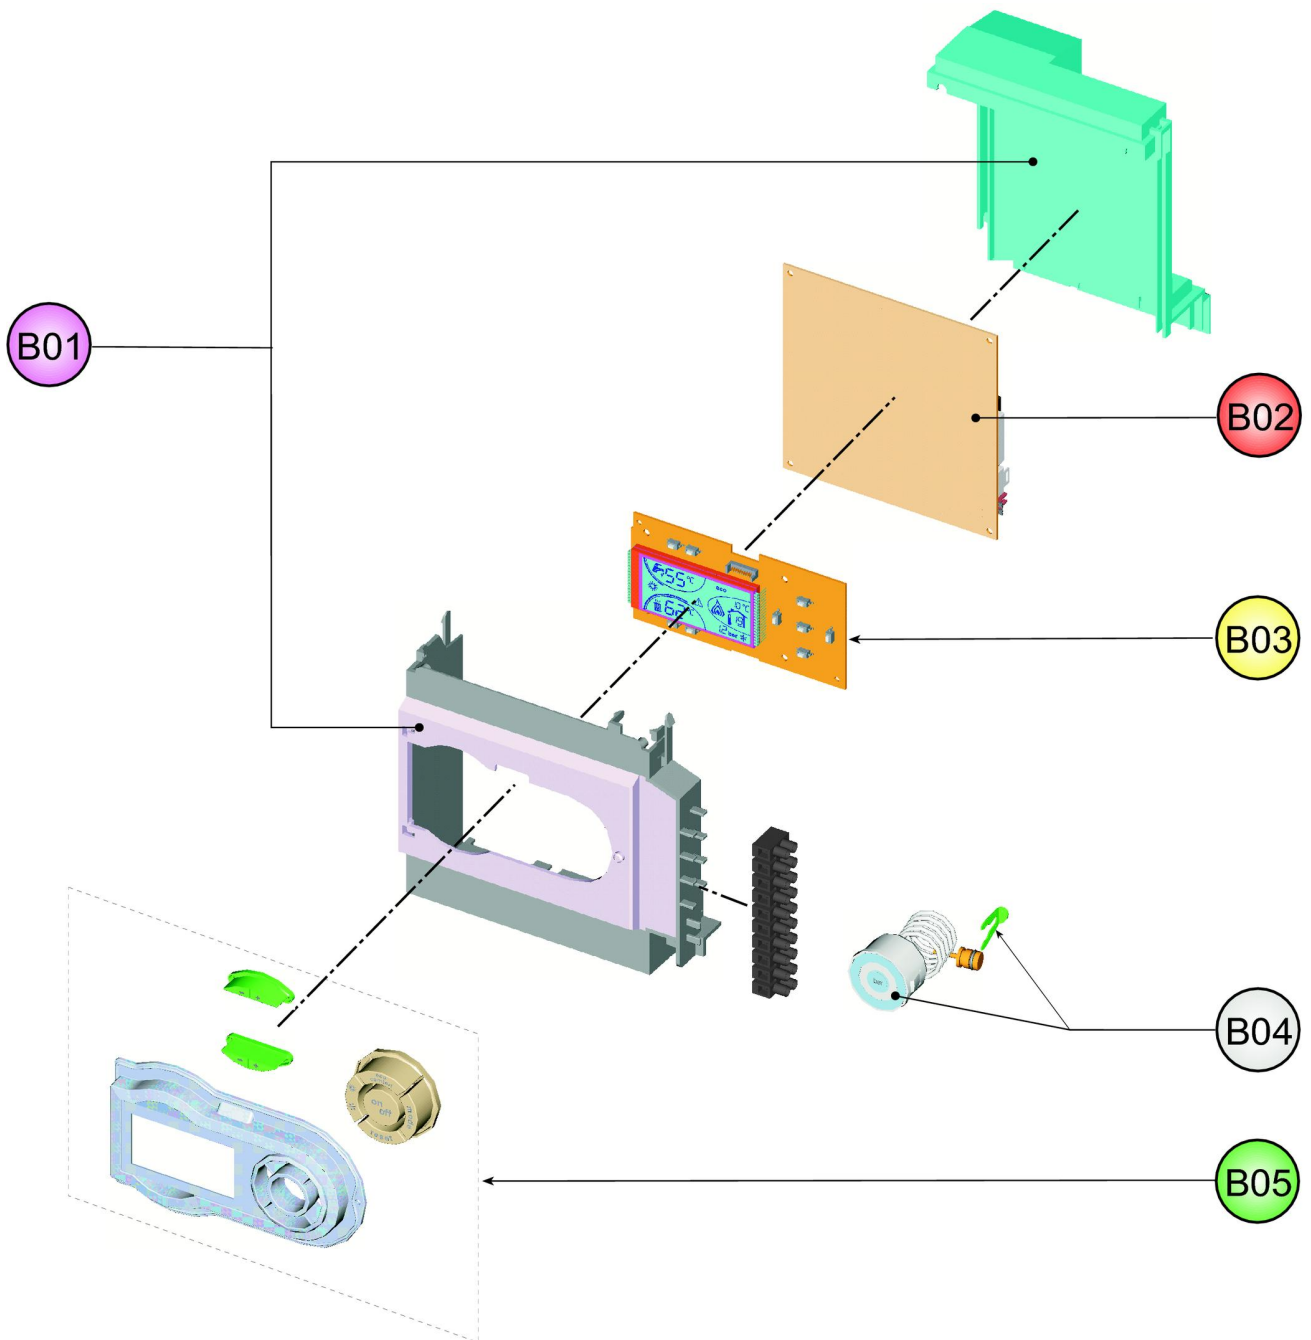

DIVAtop F37

LISTA PEZZI DI RICAMBIO

SPARE PART LIST

ERSATZSTEILE

LIJST ONDERDELEN

LISTE PIECES DETACHES

LISTA PIEZAS DE REPUESTO

CODICE	EDIZIONE	MERCATO
30K0349000	28/11/2006	ES-PT

LISTA PEZZI

POS.	CODICE	DESC.	QT.
A01	39820370	KIT PANNELLO A."FOL" (31116580)	1
A02	39822720	KIT FIANCO SIN. (3110B030)	1
A03	39822710	KIT FIANCO DEX. (3110B010)	1
B01	39820380	KIT SCATOLA EL."FOL" (35012290)	1
B02	39820400	KIT CENTRALINA DBM03 (36507980)	1
B03	39820410	KIT SCHEDA EL.DSP05 (38321600)	1
B04	39818210	KIT IDROMETRO (36402070)	1
B05	39820390	KIT PORTASCHEDA (35011950)	1
C01	39822740	KIT SCAMB.MONOTERM. (37404100)	1
C02	39809690	KIT VASO ESP.10Lt. (36802740)	1
C03	39819550	KIT SONDA TEMP. (36200730)	1
C04	39810230	KIT SONDA TEMP.SAN. (36200640)	1
C05	39813220	KIT 5 REG.PORT.15Lt. (36902100)	1
C06	39820450	KIT FLUSSOM.ELTEK (36402180)	1
C07	39820460	KIT 5 FILTRI FLUSS. (34014301)	1
C08	39808980	KIT RUB.3/8" Tp.5014 (36901470)	1
C09	39820900	KIT POMPA 15-60 FPL (36600150)	1
C10	39820440	KIT VALV.3VIE (36902240)	1
C11	39818220	KIT V.ARIA (39404380-39404730)	1
C12	39818770	KIT TRANSDUTT.PRESS.(36402100)	1
C13	39818270	KIT VALV.SIC. (39404720)	1
C14	39822750	KIT SCAMB.A PIASTRE (37404380)	1
C15	39818790	KIT 10 VALV.N/R. (36902190)	1
D01	39822600	KIT GUARN.CALD. Sr.ACF7	1
D02	39820480	KIT SPIA (35102690-35102350)	1
D03	39817520	KIT DIAFR.FUMI (32700880-890)	1
D04	39817990	KIT CURVA USC.FUMI (33301610)	1
D05	39805630	KIT PRESS.DIFF.ARIA (36400060)	1
D06	39808471	KIT PRESE (35101310-35101323)	1
D07	39818020	KIT VENTIL. (36601871)	1
D08	39822730	KIT ISOL.CAM.COMB. Sr.ABF8	1
D09	39819430	KIT Elettrodo ACC. (36702890)	1
D10	39822760	KIT BRUC.17R.m. (37609060)	1
D11	39812190	KIT VALV.VGU 54A1109 (36800400)	1
D12	39822770	KIT 17 UG.1,35 m. (34009821)	1
D13	39822780	KIT 17 UG.0,79 gpl (34013300)	1