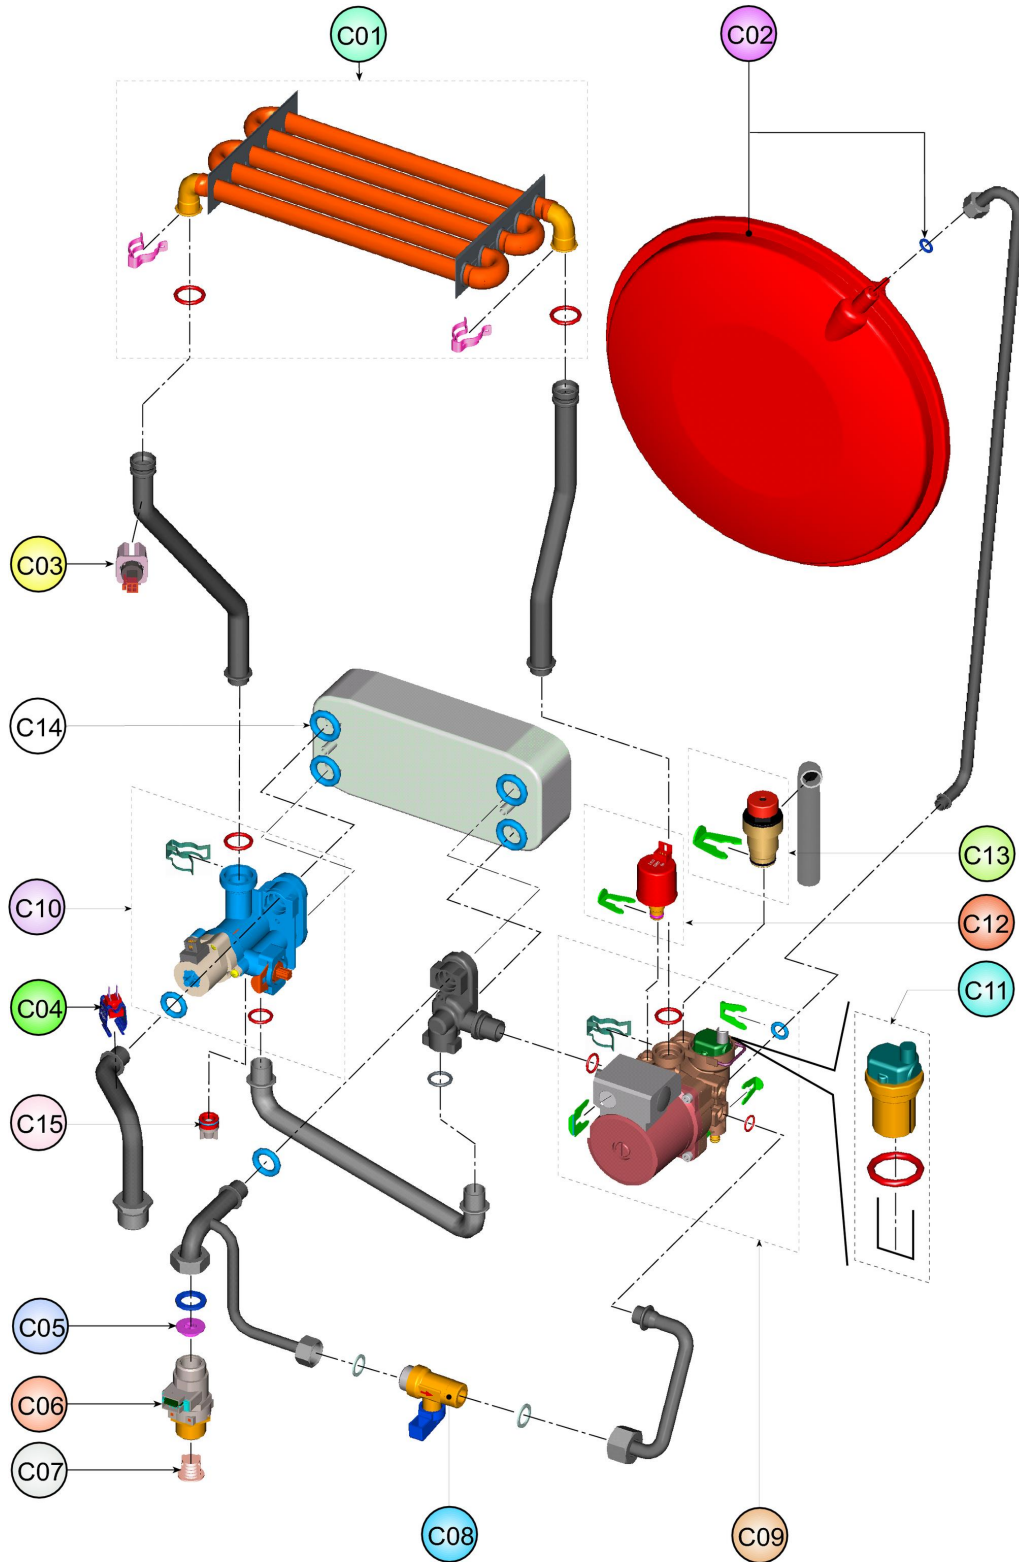

DIVAtop F37

LISTA PEZZI DI RICAMBIO

SPARE PART LIST

ERSATZSTEILE

LIJST ONDERDELEN

LISTE PIECES DETACHES

LISTA PIEZAS DE REPUESTO

CODICE	EDIZIONE	MERCATO
30K0349000	28/11/2006	ES-PT

LISTA PEZZI

POS.	CODICE	DESC.	QT.
A01	39820370	KIT PANNELLO A."FOL" (31116580)	1
A02	39822720	KIT FIANCO SIN. (3110B030)	1
A03	39822710	KIT FIANCO DEX. (3110B010)	1
B01	39820380	KIT SCATOLA EL."FOL" (35012290)	1
B02	39820400	KIT CENTRALINA DBM03 (36507980)	1
B03	39820410	KIT SCHEDA EL.DSP05 (38321600)	1
B04	39818210	KIT IDROMETRO (36402070)	1
B05	39820390	KIT PORTASCHEDA (35011950)	1
C01	39822740	KIT SCAMB.MONOTERM. (37404100)	1
C02	39809690	KIT VASO ESP.10Lt. (36802740)	1
C03	39819550	KIT SONDA TEMP. (36200730)	1
C04	39810230	KIT SONDA TEMP.SAN. (36200640)	1
C05	39813220	KIT 5 REG.PORT.15Lt. (36902100)	1
C06	39820450	KIT FLUSSOM.ELTEK (36402180)	1
C07	39820460	KIT 5 FILTRI FLUSS. (34014301)	1
C08	39808980	KIT RUB.3/8" Tp.5014 (36901470)	1
C09	39820900	KIT POMPA 15-60 FPL (36600150)	1
C10	39820440	KIT VALV.3VIE (36902240)	1
C11	39818220	KIT V.ARIA (39404380-39404730)	1
C12	39818770	KIT TRANSDUTT.PRESS.(36402100)	1
C13	39818270	KIT VALV.SIC. (39404720)	1
C14	39822750	KIT SCAMB.A PIASTRE (37404380)	1
C15	39818790	KIT 10 VALV.N/R. (36902190)	1
D01	39822600	KIT GUARN.CALD. Sr.ACF7	1
D02	39820480	KIT SPIA (35102690-35102350)	1
D03	39817520	KIT DIAFR.FUMI (32700880-890)	1
D04	39817990	KIT CURVA USC.FUMI (33301610)	1
D05	39805630	KIT PRESS.DIFF.ARIA (36400060)	1
D06	39808471	KIT PRESE (35101310-35101323)	1
D07	39818020	KIT VENTIL. (36601871)	1
D08	39822730	KIT ISOL.CAM.COMB. Sr.ABF8	1
D09	39819430	KIT Elettrodo ACC. (36702890)	1
D10	39822760	KIT BRUC.17R.m. (37609060)	1
D11	39812190	KIT VALV.VGU 54A1109 (36800400)	1
D12	39822770	KIT 17 UG.1,35 m. (34009821)	1
D13	39822780	KIT 17 UG.0,79 gpl (34013300)	1