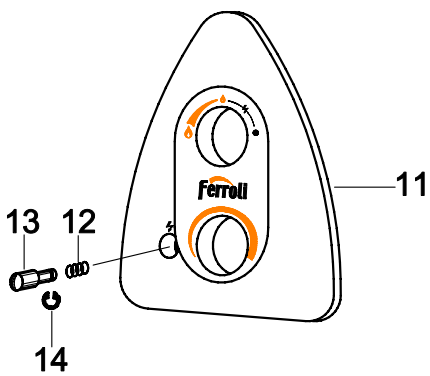

	Modific.	Modific.	Modific.	Modific.	Modific.	Modific.	Modific.	Modelo:
Fecha	17/10/06							Model: CL-13 (RU) (UA)
V°.B°. <i>Ant.</i>								Modele:

GAS WATER HEATER