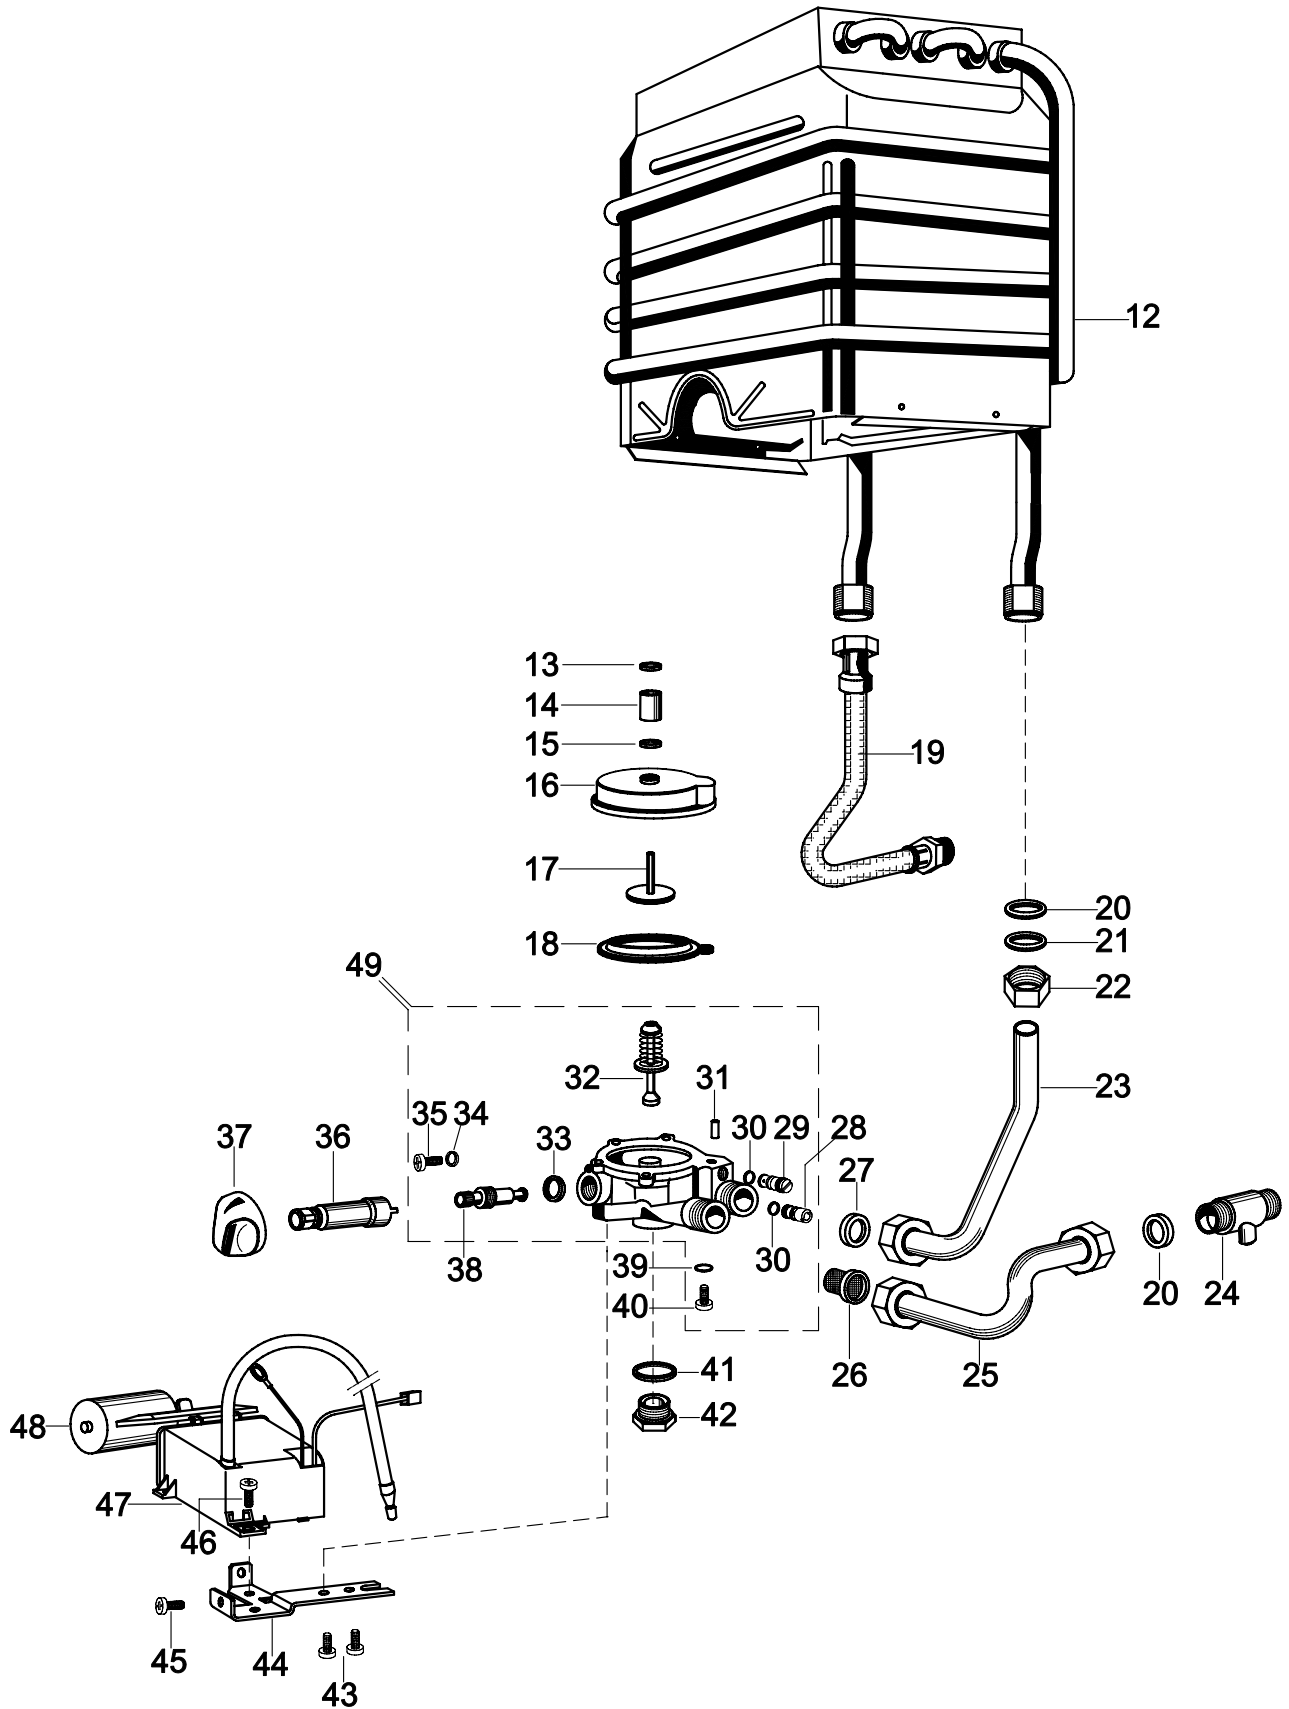

	Modific.	Modific.	Modific.	Modific.	Modific.	Modific.	Modific.
Fecha	27/11/06						
V°.B°.	<i>cat</i>						

Modelo:
 Model: **CL-156TCh (RU) (UA)**
 Modele:

WATER SYSTEM