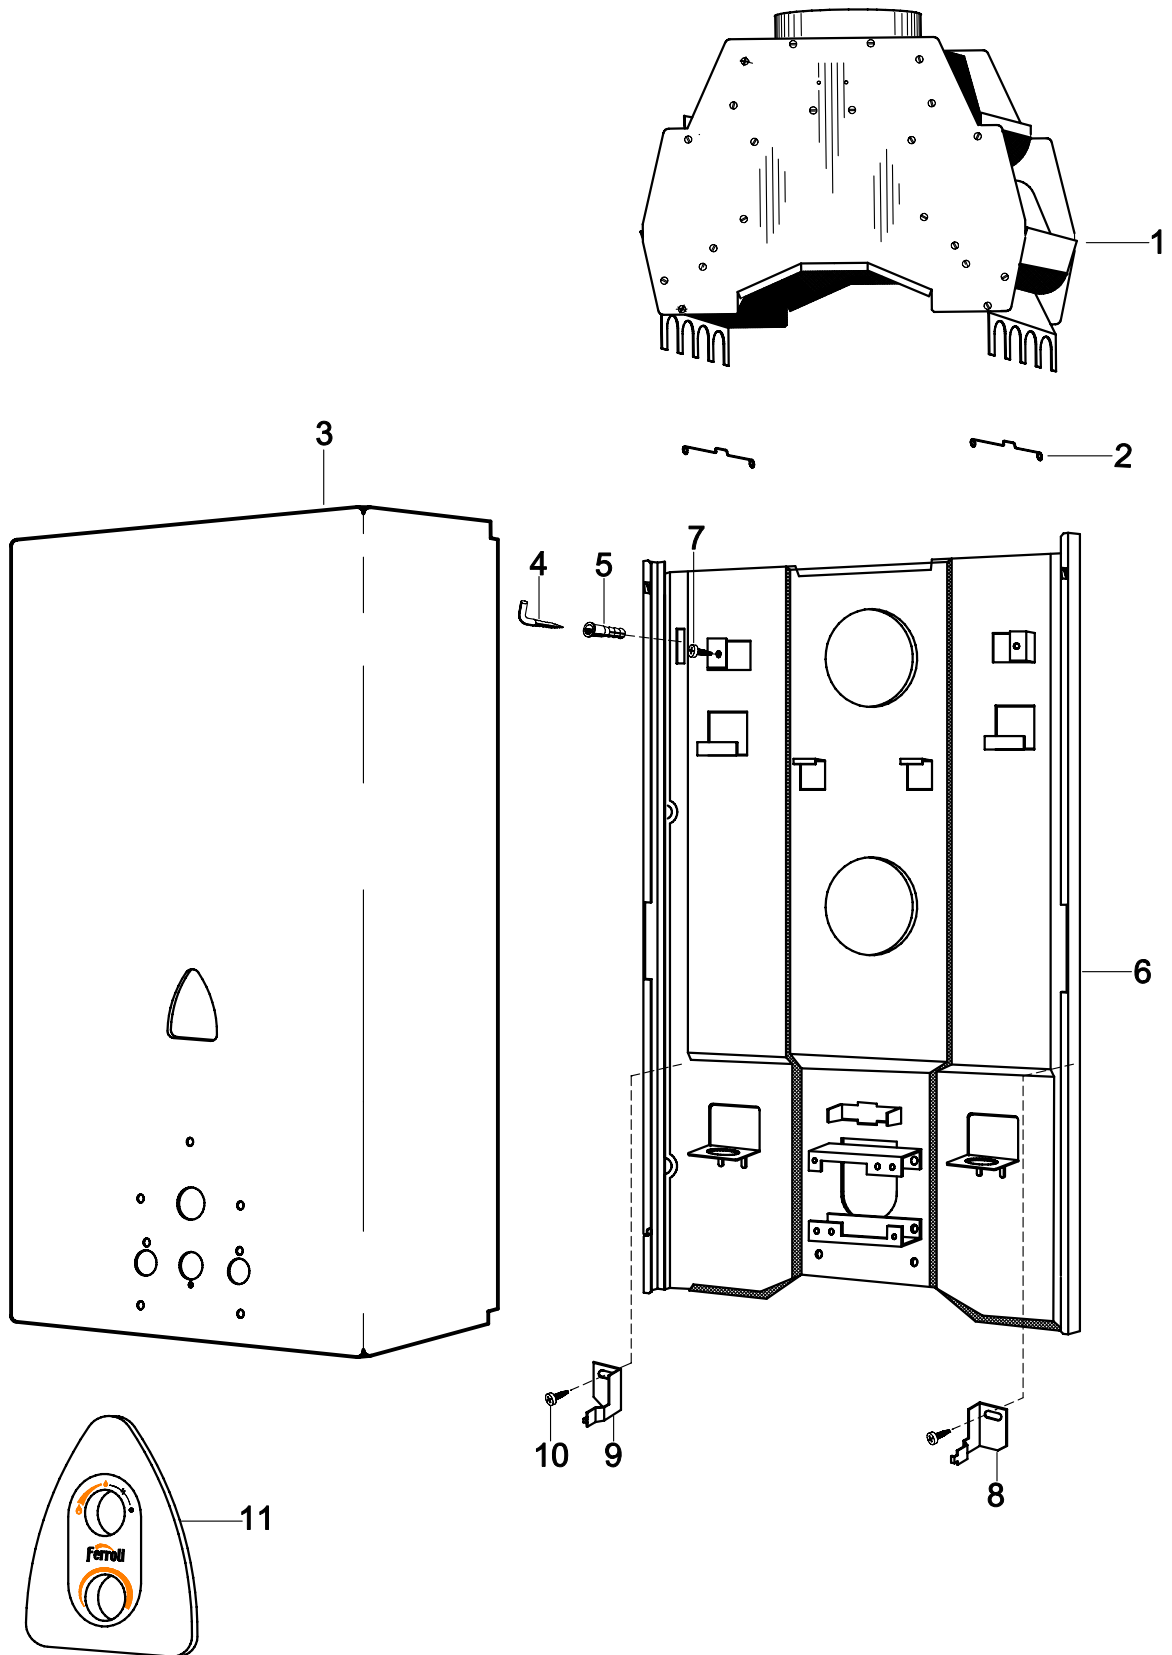

	Modific.	Modific.	Modific.	Modific.	Modific.	Modific.	Modific.
Fecha	27/11/06						
V°.B°.	<i>cat.</i>						

Modelo:
Model: CL-156TCh (RU) (UA)
 Modele:

GAS WATER HEATER