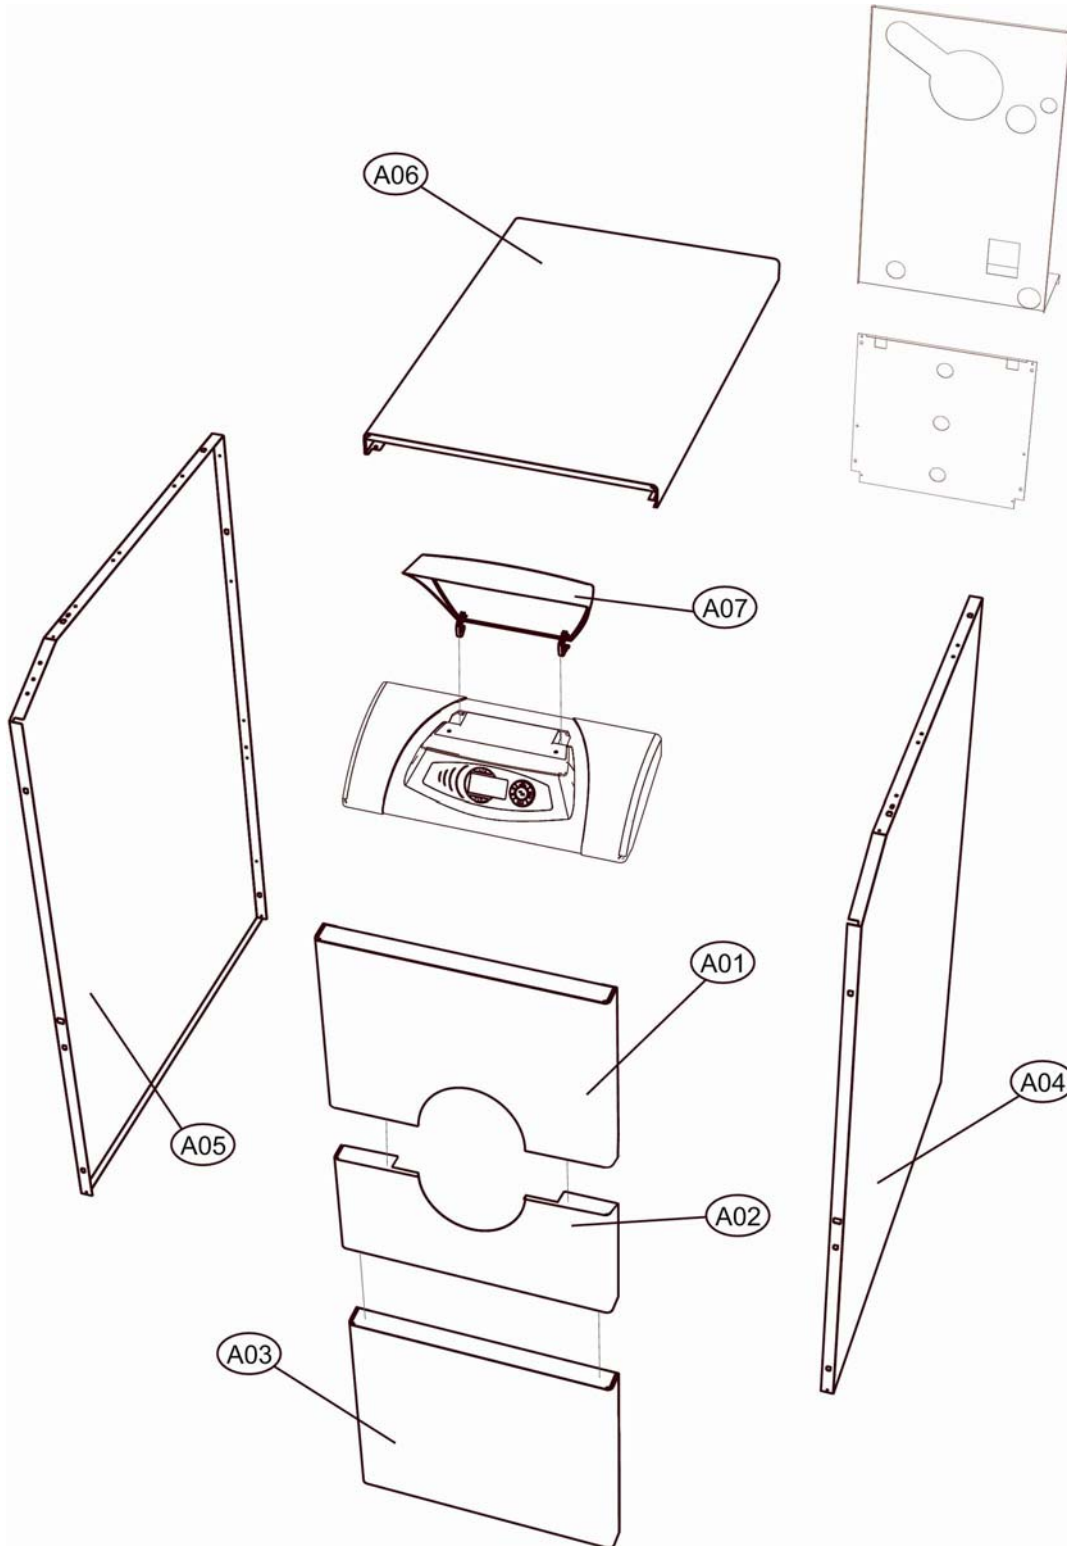

Lista Pezzi / Spare Parts / Ersatzsteile
List Onderdelen / Liste Pieces Detaches / Lista Piezas De Repuesto

ATLAS D 30-42 KI 100

CODICE	EDIZIONE	MERCATO
30K0528000	28/09/2007	U3-U4-U5

ATLAS D 30-42 KI 100