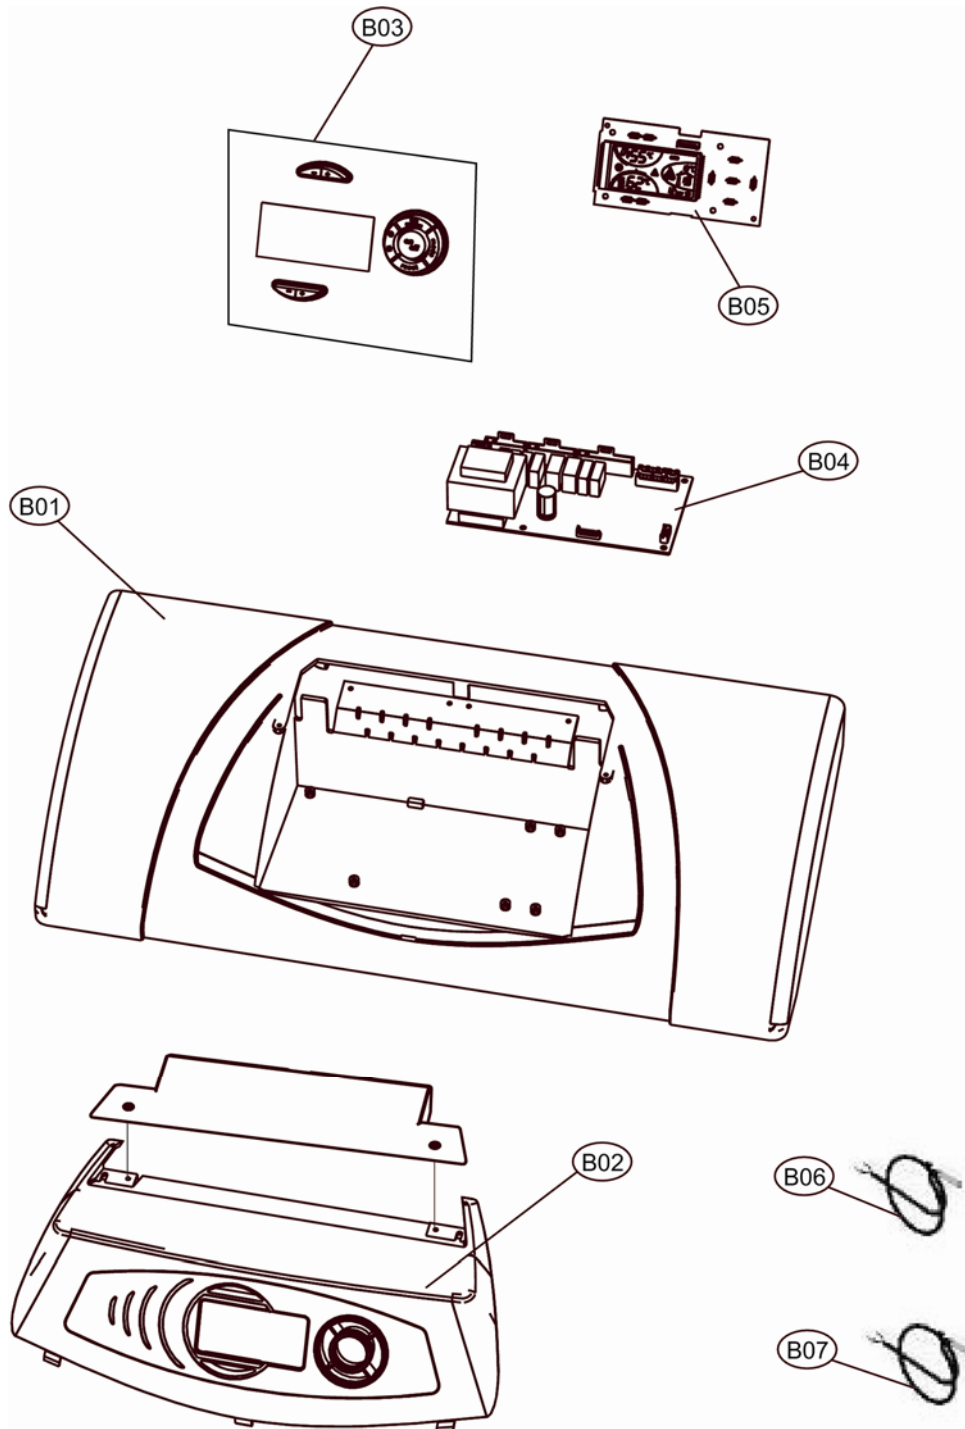

ATLAS D 30-42 KI 100