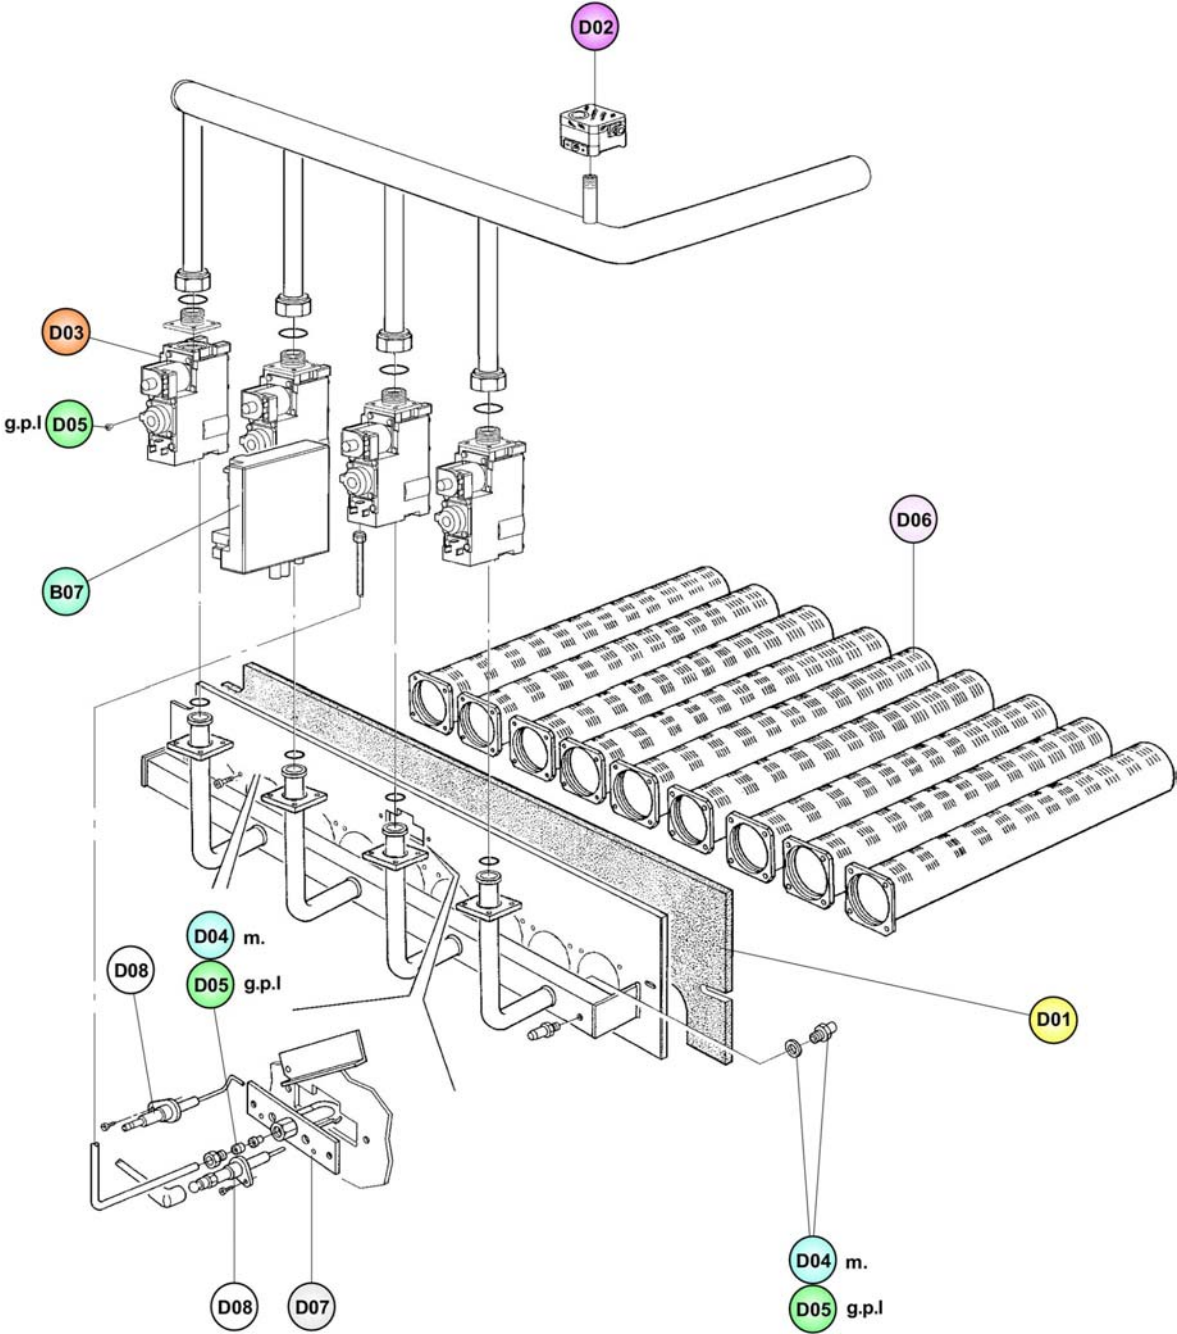

LISTA PEZZI 130AA68A CALD.SEVEN N EL 8 2S (IT)

POS.	CODICE	DESC.	QT.
A01	39813240	KIT COPERCHIO (31104860)	1
A02	39813320	KIT FIANCO DEX. (31104950)	1
A03	39813330	KIT FIANCO SIN. (31104970)	1
A04	39813340	KIT PORTA "Fer" (31104700)	1
A05	39813420	KIT PARETE POST. (31104540)	1
B01	39813500	KIT CRUSCOTTO (38512620)	1
B02	39813580	KIT MANOP.+ TAPPI (35008000)	1
B03	39801950	KIT PULS.UP.P12P32 (36100330)	1
B04	39813590	KIT INTERR.BIP.4RH (36100440)	1
B05	39812530	KIT T/IDR.0-8b.C2000 (36400640)	1
B06	39813600	KIT TST LS1 110 C° (36401450)	1
B07	39804010	KIT TST.REG.2STD TRZ (36401880)	1
B08	39813610	KIT CENTRALINA (36507230)	1
C01	39813620	KIT GUAINA 1/2"X130 (33400690)	1
C02	39813630	KIT ELEM.DEX. (39403770)	1
C03	39813640	KIT ELEM.INT.FOR.M6 (39403780)	1
C04	39813650	KIT ELEM.INT. (39403140)	1
C05	39813660	KIT ELEM.SIN. (39403790)	1
C06	39813670	KIT BICONO (34204000)	1
C07	39813680	KIT TIR.M12X665 (34401530)	1
C08	39806180	KIT PRESSOSTATO H2O (36401930)	1
C09	39813760	KIT V/RITEGNO 1/4" (36901140)	1
C10	39801160	KIT VALV.ARIA 1/2" 502040	1
C11	39813770	KIT GUARN.102X102 (35101010)	1
C12	39813780	KIT RUBIN.SCAR.3/4" (36800490)	1
C13	39812340	KIT GUARNIZ.H2O (da 3/8"a 1")	1
D01	39813790	KIT ISOL. PORTA C.C. (35319690)	1
D02	39813870	KIT PRESSOSTATO GAS (36400850)	1
D03	39813880	KIT VALV. GAS (36802880)	1
D04	39813900	KIT 7 UG. GAS 3,40 (34009141)	1
D05	39813980	KIT 7 UG. GAS 2,15 (34009670)	1
D06	39814060	KIT BRUC. PRINCIPALE (37608010)	1
D07	39814070	KIT B/P LAVORATO (36702381)	1
D08	39814080	KIT ELETTR. (36702260-36702270)	1