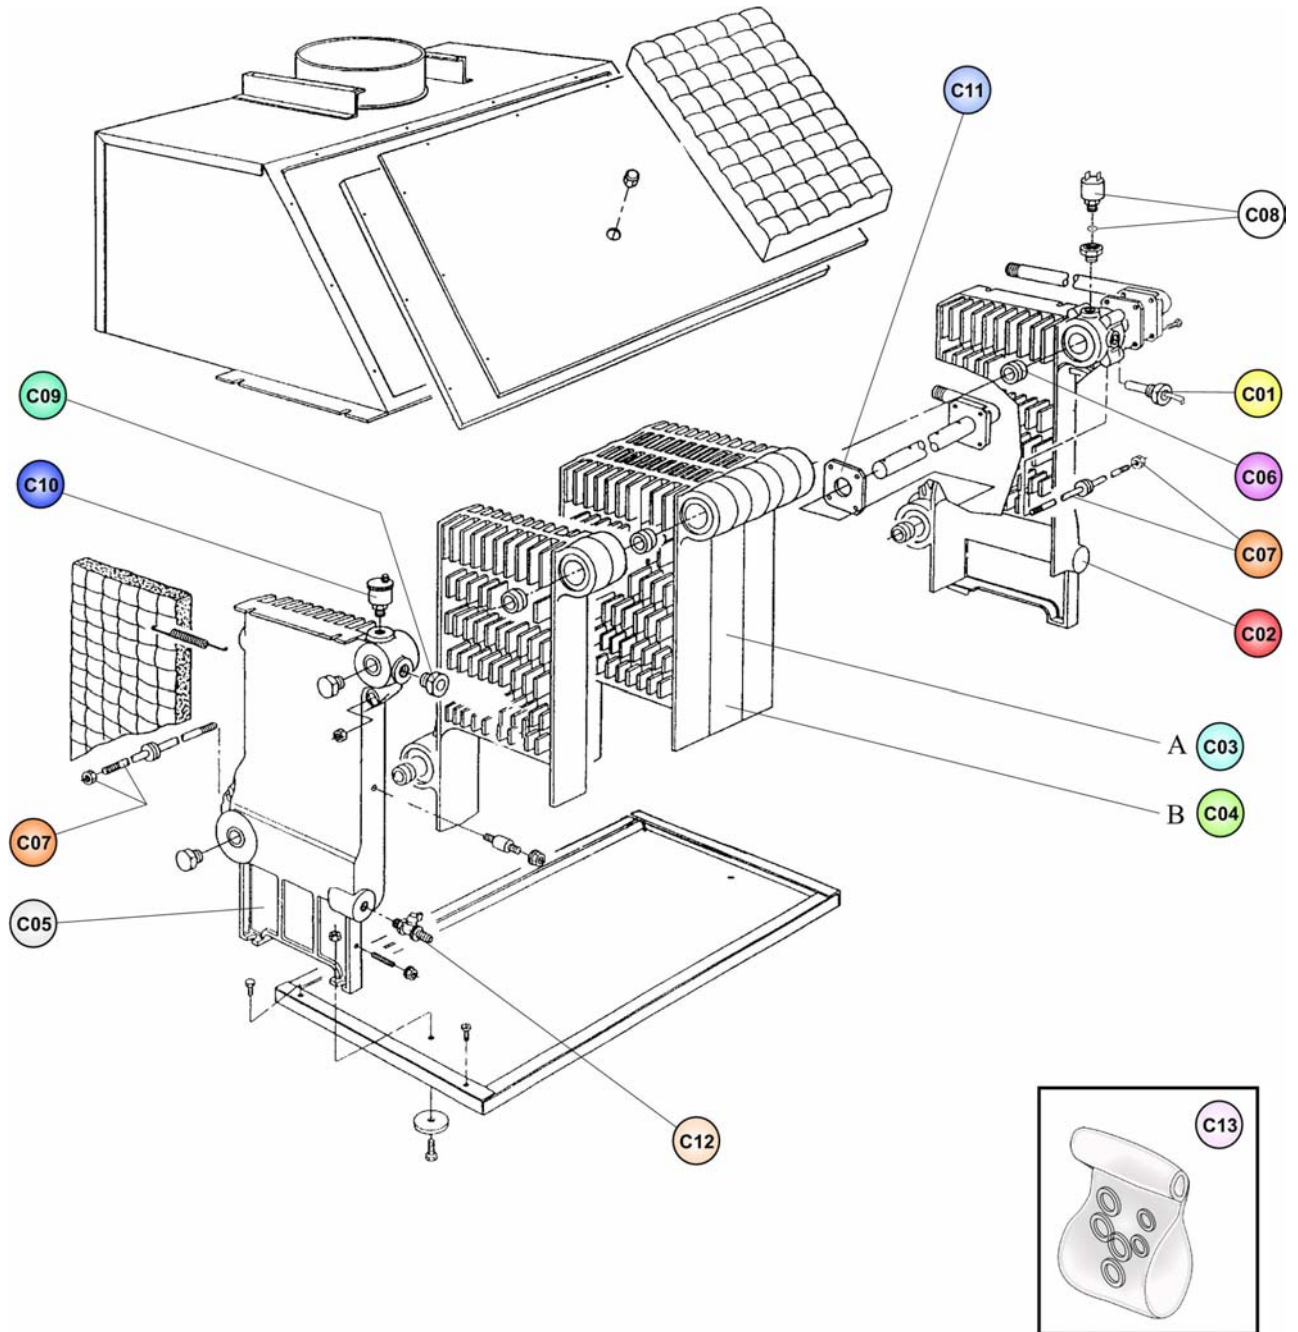

SEVEN N EL 2S (8-18)

LISTA PEZZI DI RICAMBIO

SPARE PART LIST

ERSATZSTEILE

LIJST ONDERDELEN

LISTE PIECES DETACHES

LISTA PIEZAS DE REPUESTO

CODICE	EDIZIONE	MERCATO
30K0147000	29/09/04	IT-ES

LISTA PEZZI 130AA68A CALD.SEVEN N EL 8 2S (IT)

POS.	CODICE	DESC.	QT.
A01	39813240	KIT COPERCHIO (31104860)	1
A02	39813320	KIT FIANCO DEX. (31104950)	1
A03	39813330	KIT FIANCO SIN. (31104970)	1
A04	39813340	KIT PORTA "Fer" (31104700)	1
A05	39813420	KIT PARETE POST. (31104540)	1
B01	39813500	KIT CRUSCOTTO (38512620)	1
B02	39813580	KIT MANOP.+ TAPPI (35008000)	1
B03	39801950	KIT PULS.UP.P12P32 (36100330)	1
B04	39813590	KIT INTERR.BIP.4RH (36100440)	1
B05	39812530	KIT T/IDR.0-8b.C2000 (36400640)	1
B06	39813600	KIT TST LS1 110 C° (36401450)	1
B07	39804010	KIT TST.REG.2STD TRZ (36401880)	1
B08	39813610	KIT CENTRALINA (36507230)	1
C01	39813620	KIT GUAINA 1/2"X130 (33400690)	1
C02	39813630	KIT ELEM.DEX. (39403770)	1
C03	39813640	KIT ELEM.INT.FOR.M6 (39403780)	1
C04	39813650	KIT ELEM.INT. (39403140)	1
C05	39813660	KIT ELEM.SIN. (39403790)	1
C06	39813670	KIT BICONO (34204000)	1
C07	39813680	KIT TIR.M12X665 (34401530)	1
C08	39806180	KIT PRESSOSTATO H2O (36401930)	1
C09	39813760	KIT V/RITEGNO 1/4" (36901140)	1
C10	39801160	KIT VALV.ARIA 1/2" 502040	1
C11	39813770	KIT GUARN.102X102 (35101010)	1
C12	39813780	KIT RUBIN.SCAR.3/4" (36800490)	1
C13	39812340	KIT GUARNIZ.H2O (da 3/8"a 1")	1
D01	39813790	KIT ISOL. PORTA C.C. (35319690)	1
D02	39813870	KIT PRESSOSTATO GAS (36400850)	1
D03	39813880	KIT VALV. GAS (36802880)	1
D04	39813900	KIT 7 UG. GAS 3,40 (34009141)	1
D05	39813980	KIT 7 UG. GAS 2,15 (34009670)	1
D06	39814060	KIT BRUC. PRINCIPALE (37608010)	1
D07	39814070	KIT B/P LAVORATO (36702381)	1
D08	39814080	KIT ELETTR. (36702260-36702270)	1