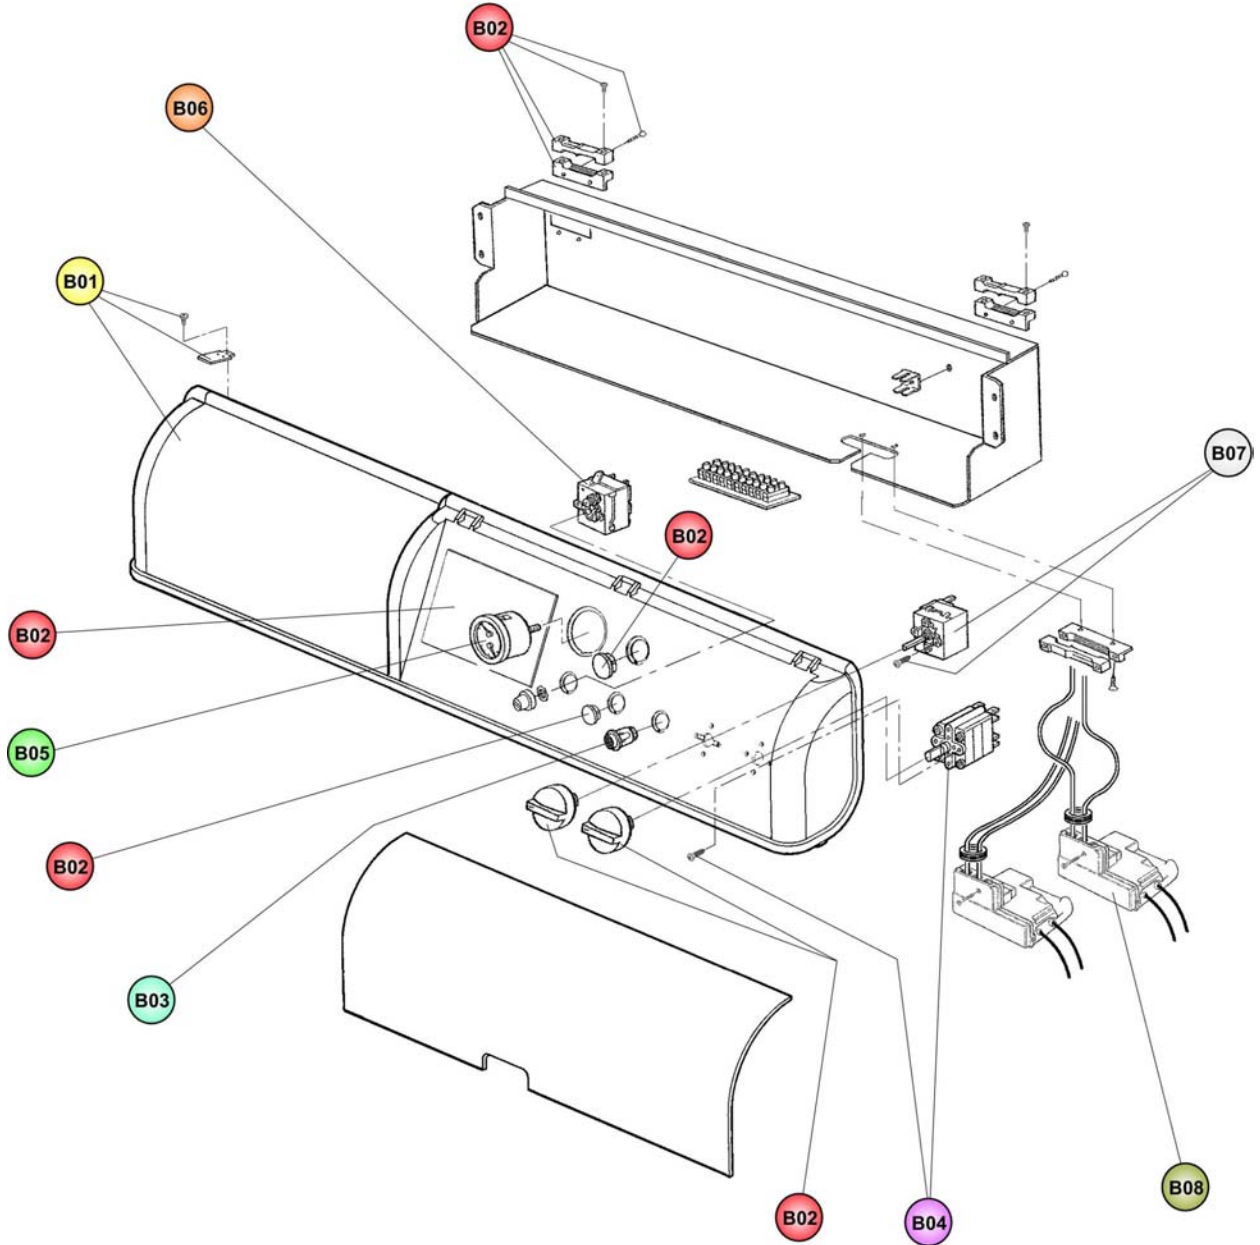

SEVEN N EL 2S (8-18)

LISTA PEZZI DI RICAMBIO

SPARE PART LIST

ERSATZSTEILE

LIJST ONDERDELEN

LISTE PIECES DETACHES

LISTA PIEZAS DE REPUESTO

CODICE	EDIZIONE	MERCATO
30K0147000	29/09/04	IT-ES

LISTA PEZZI 130AA68A CALD.SEVEN N EL 8 2S (IT)

POS.	CODICE	DESC.	QT.
A01	39813240	KIT COPERCHIO (31104860)	1
A02	39813320	KIT FIANCO DEX. (31104950)	1
A03	39813330	KIT FIANCO SIN. (31104970)	1
A04	39813340	KIT PORTA "Fer" (31104700)	1
A05	39813420	KIT PARETE POST. (31104540)	1
B01	39813500	KIT CRUSCOTTO (38512620)	1
B02	39813580	KIT MANOP.+ TAPPI (35008000)	1
B03	39801950	KIT PULS.UP.P12P32 (36100330)	1
B04	39813590	KIT INTERR.BIP.4RH (36100440)	1
B05	39812530	KIT T/IDR.0-8b.C2000 (36400640)	1
B06	39813600	KIT TST LS1 110 C° (36401450)	1
B07	39804010	KIT TST.REG.2STD TRZ (36401880)	1
B08	39813610	KIT CENTRALINA (36507230)	1
C01	39813620	KIT GUAINA 1/2"X130 (33400690)	1
C02	39813630	KIT ELEM.DEX. (39403770)	1
C03	39813640	KIT ELEM.INT.FOR.M6 (39403780)	1
C04	39813650	KIT ELEM.INT. (39403140)	1
C05	39813660	KIT ELEM.SIN. (39403790)	1
C06	39813670	KIT BICONO (34204000)	1
C07	39813680	KIT TIR.M12X665 (34401530)	1
C08	39806180	KIT PRESSOSTATO H2O (36401930)	1
C09	39813760	KIT V/RITEGNO 1/4" (36901140)	1
C10	39801160	KIT VALV.ARIA 1/2" 502040	1
C11	39813770	KIT GUARN.102X102 (35101010)	1
C12	39813780	KIT RUBIN.SCAR.3/4" (36800490)	1
C13	39812340	KIT GUARNIZ.H2O (da 3/8"a 1")	1
D01	39813790	KIT ISOL. PORTA C.C. (35319690)	1
D02	39813870	KIT PRESSOSTATO GAS (36400850)	1
D03	39813880	KIT VALV. GAS (36802880)	1
D04	39813900	KIT 7 UG. GAS 3,40 (34009141)	1
D05	39813980	KIT 7 UG. GAS 2,15 (34009670)	1
D06	39814060	KIT BRUC. PRINCIPALE (37608010)	1
D07	39814070	KIT B/P LAVORATO (36702381)	1
D08	39814080	KIT ELETTR. (36702260-36702270)	1